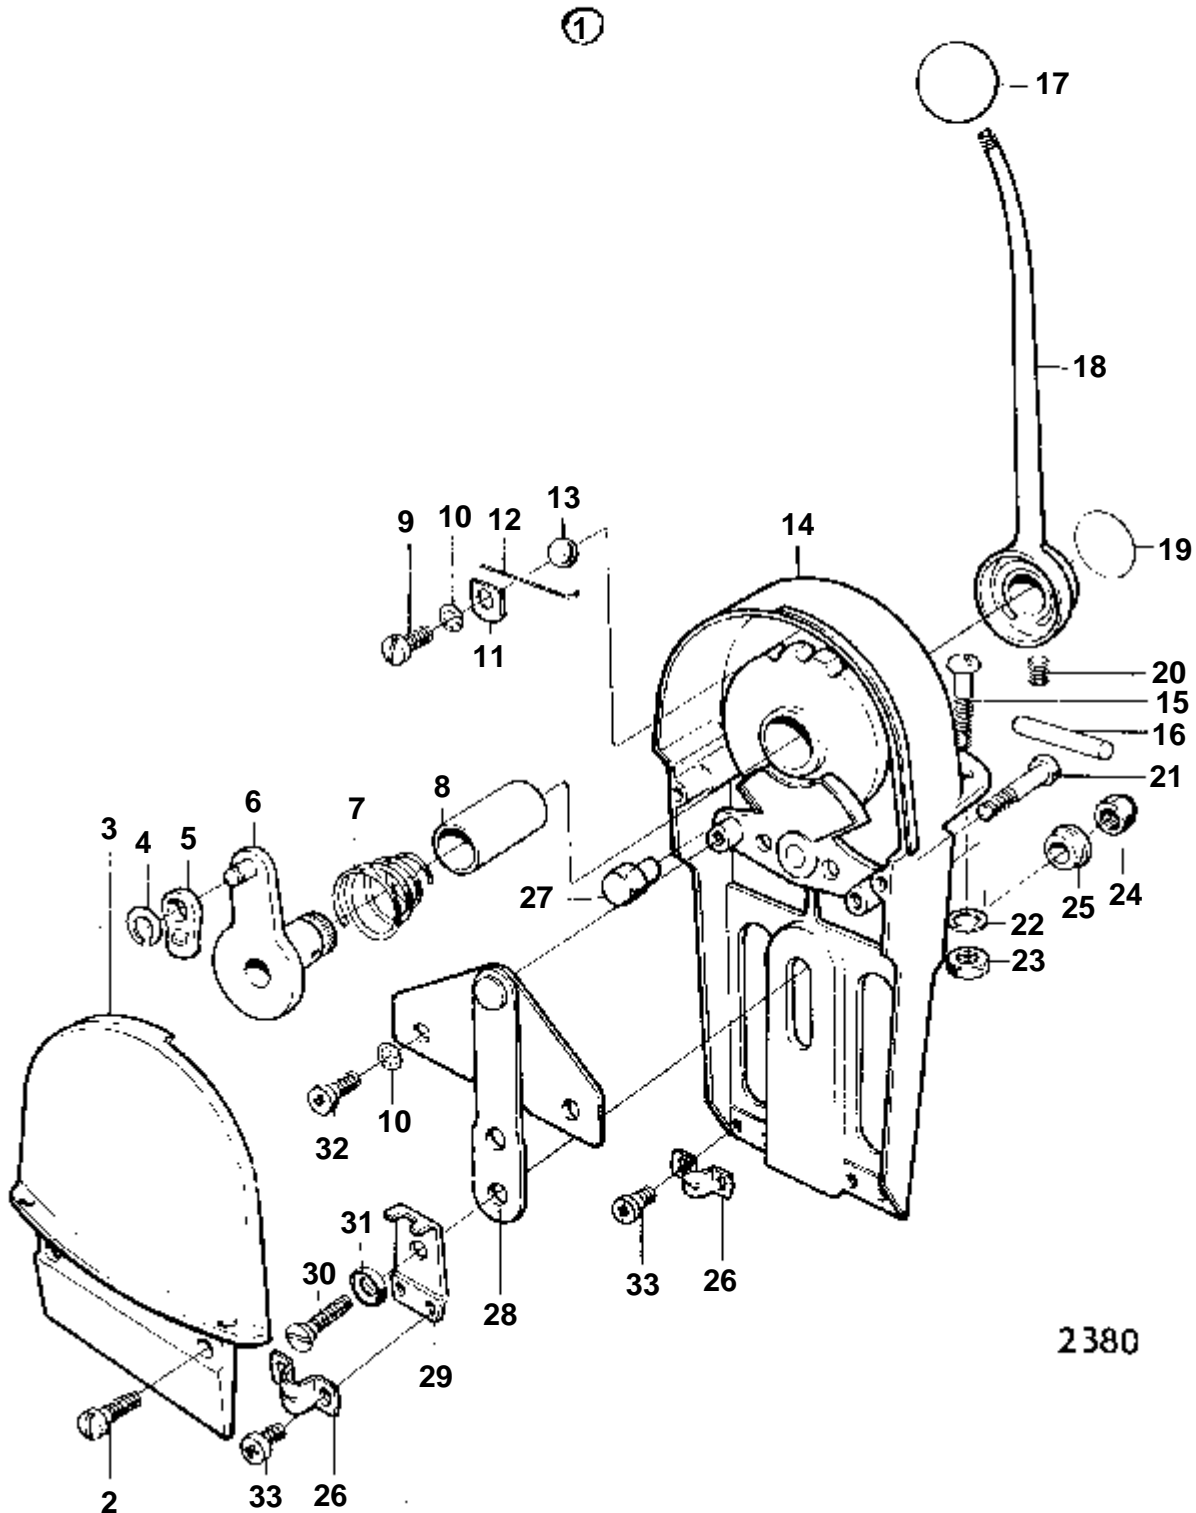

RÉF	No Pièce	QTÉ	DÉSIGNATION	NOTES
1	813424	1	Commande	POUR INSTALLATION DE MOTEUR SIMPLE.
2	950022	1	· Vis	
3	825876	1	· Capot	
4	951668	1	· Anneau verrouillage	
5	814269	1	· Fixe-cable	
6	825877	1	· Bras de papillon	
7	825870	1	· Ressort	
8	825872	1	· Bague	
9	950019	1	· Vis	
10	955946	3	· Rondelle verrouillag	
11	825878	1		
12	825879	3	· Ressort	
13	60309	1	· Bille	
14		1	· BOITIER	
15	943091	4	· Vis	
16	825880	1	· Goupille	
17	825881	1	· Bille	
18	825882	1	· Levier	
19	825883	1		
20	825874	1	· Vis	
21	950025	1	· Vis	
22	940275	4	· Rondelle	
23	940092	4	· Ecrou	
24	950372	1	· Ecrou	
25	825865	1	· Douille	
26	817726	2	· Collier serrage	
27	825873	1	· Collier serrage	
28	825867	1		
29	820003	1	· Fixation	
30	827715	1		
31	827716	1	· Bague	
32	950020	2	· Vis	
33	950019	4	· Vis