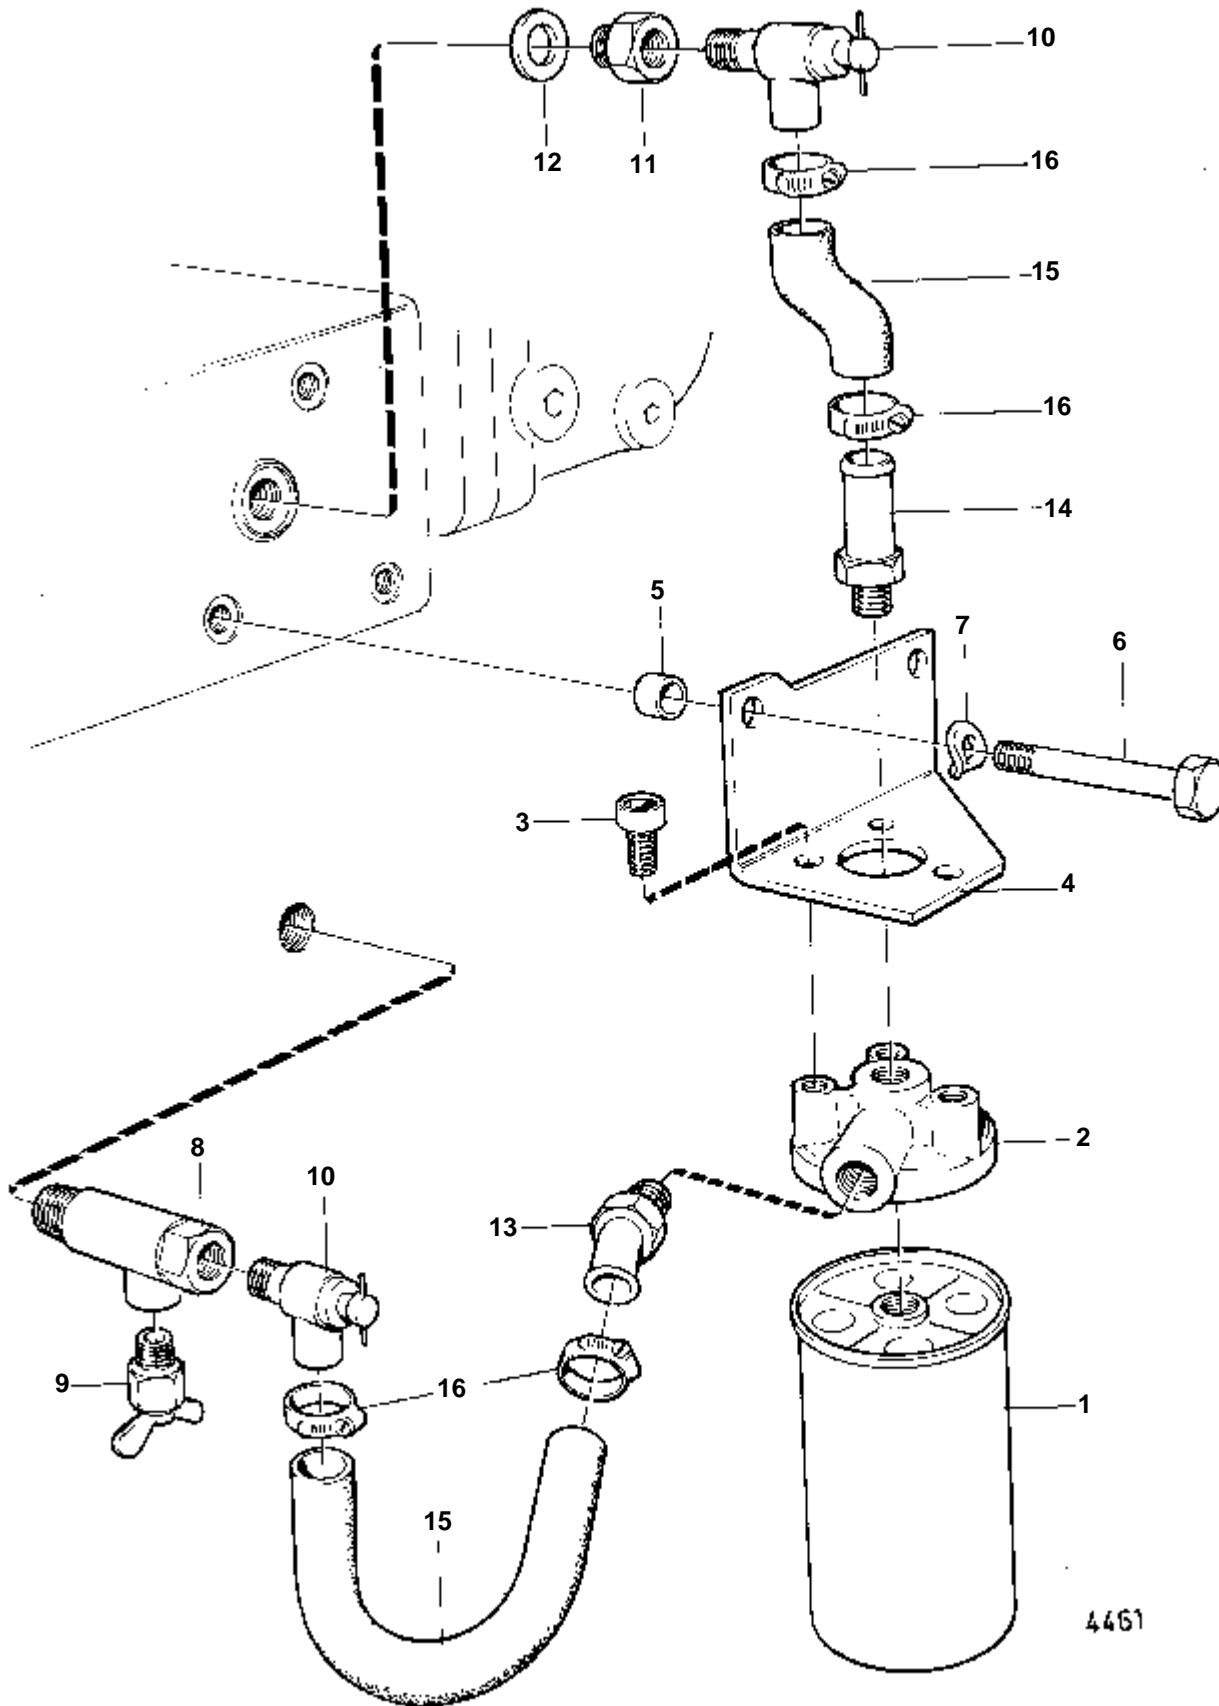

4461

RÉF	No Pièce	QTÉ	DÉSIGNATION	NOTES
1	366822	1	Filtre	
2	836440	1	Console	
3	956569	3	Vis	
4	842347	1	Console	
5	912130	1	Bague entretoise	
6	941251	2	Vis	
7	942336	2	Rondelle e'lastique	
8	842349	1	Raccord	
9	82745	1	Grue	
10	365287	2	Grue	
11	837180	1	Bouchon	
12	469328	1	Joint	
13	941534	1	Raccord angulaire	
14	941534	1	Raccord angulaire	
15	941995	X	Durit caoutchouc	L=130 MM
	941995	X	Durit caoutchouc	L=110 MM
16	943472	4	Collier serrage