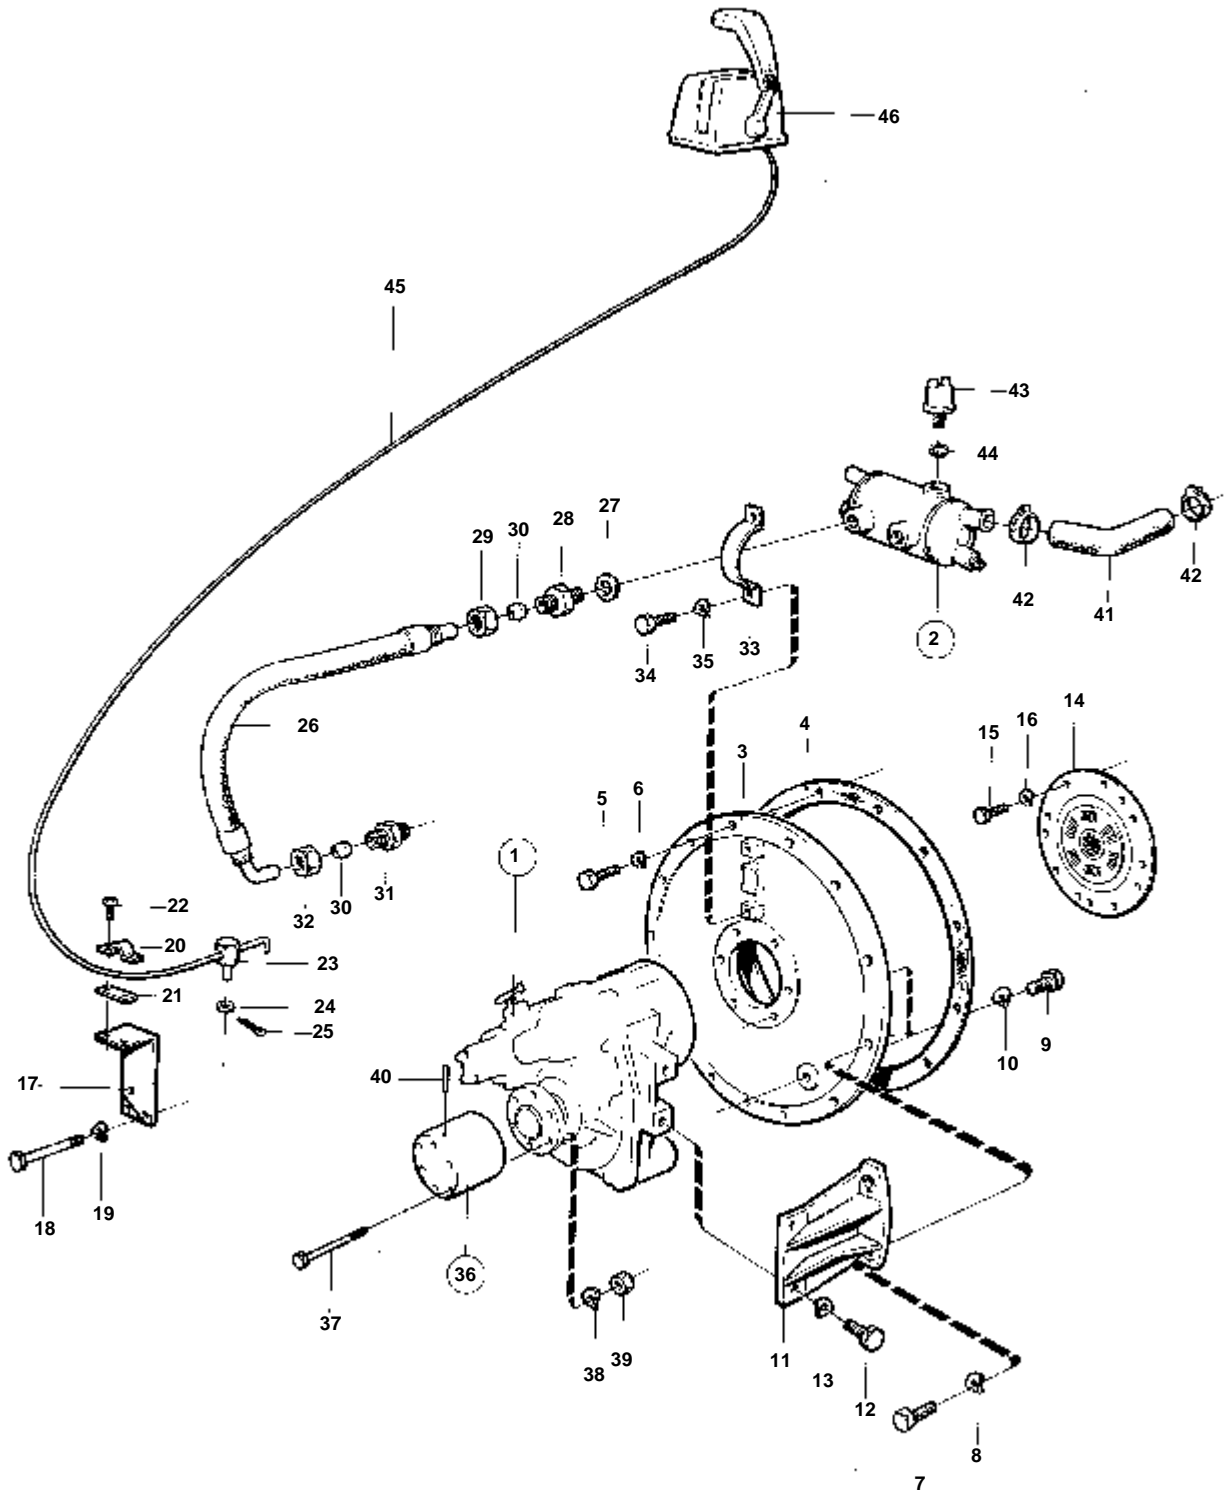

5247

RÉF	No Pièce	QTÉ	DÉSIGNATION	Voir	NOTES
1		1	INVERSEUR, RAPPORT 1,5:1		
		1	INVERSEUR, RAPPORT 2:1		
		1	INVERSEUR, RAPPORT 2,5:1		
			PIECES NON SPECIFIEES		
2	842240	1	Radiateur huile		
				04A-0700	
3	842215	1	Partie me'diane		
4	862623	1	Joint		
5	955535	8	Vis		
6	942336	8	Rondelle e'lasttique		
7	940162	4	Vis		
8	942336	4	Rondelle e'lasttique		
9	940160	8	Vis		
10	941909	8	Rondelle e'lasttique		
11	842514	1	Console		TB
	842216	1	Console		BB
12	940162	4	Vis		
13	940280	4	Rondelle e'lasttique		
14	848602	1	Amortisseur		
15	956582	8	Vis		
16	942336	8	Rondelle e'lasttique		
17	844058	1	Console		
18	955532	2	Vis		
19	941907	2	Rondelle e'lasttique		
20	819067	1	Etrier		
21	819068	1	Rondelle		
22	950021	2	Vis		
23	813674	1	De		
24	940191	1	Rondelle		
25	17276	1	Goupille fendue		
26	837355	2	Flexible		
27	957184	2	Rondelle		
28	943755	2	Ecrou raccord		
29	941331	2	Ecrou		
30	956970	4	Bague surete		
31	941750	2	Raccord		
32	956984	2	Ecrou		
33	846242	1	Ruban serrage		
34	955524	1	Vis		L=19 MM
	955525	1	Vis		L= 25 MM
35	941907	2	Rondelle e'lasttique		
36	842245	1	Bride accouplement		
37	959804	6	· Vis		
38	941909	6	· Rondelle e'lasttique		
39	950355	6	· Ecrou		
40	907619	1	· Goupille		
41	829053	1	Coude caoutchouc		
42	943475	2	Collier serrage		
43	837781	1	Detecteur pression		VOIR GROUPE 3
44	957181	1	Joint		
45		X	CABLE DE COMMANDE		VOIR GROUPE 9
46		X	COMMANDE		VOIR GROUPE 9