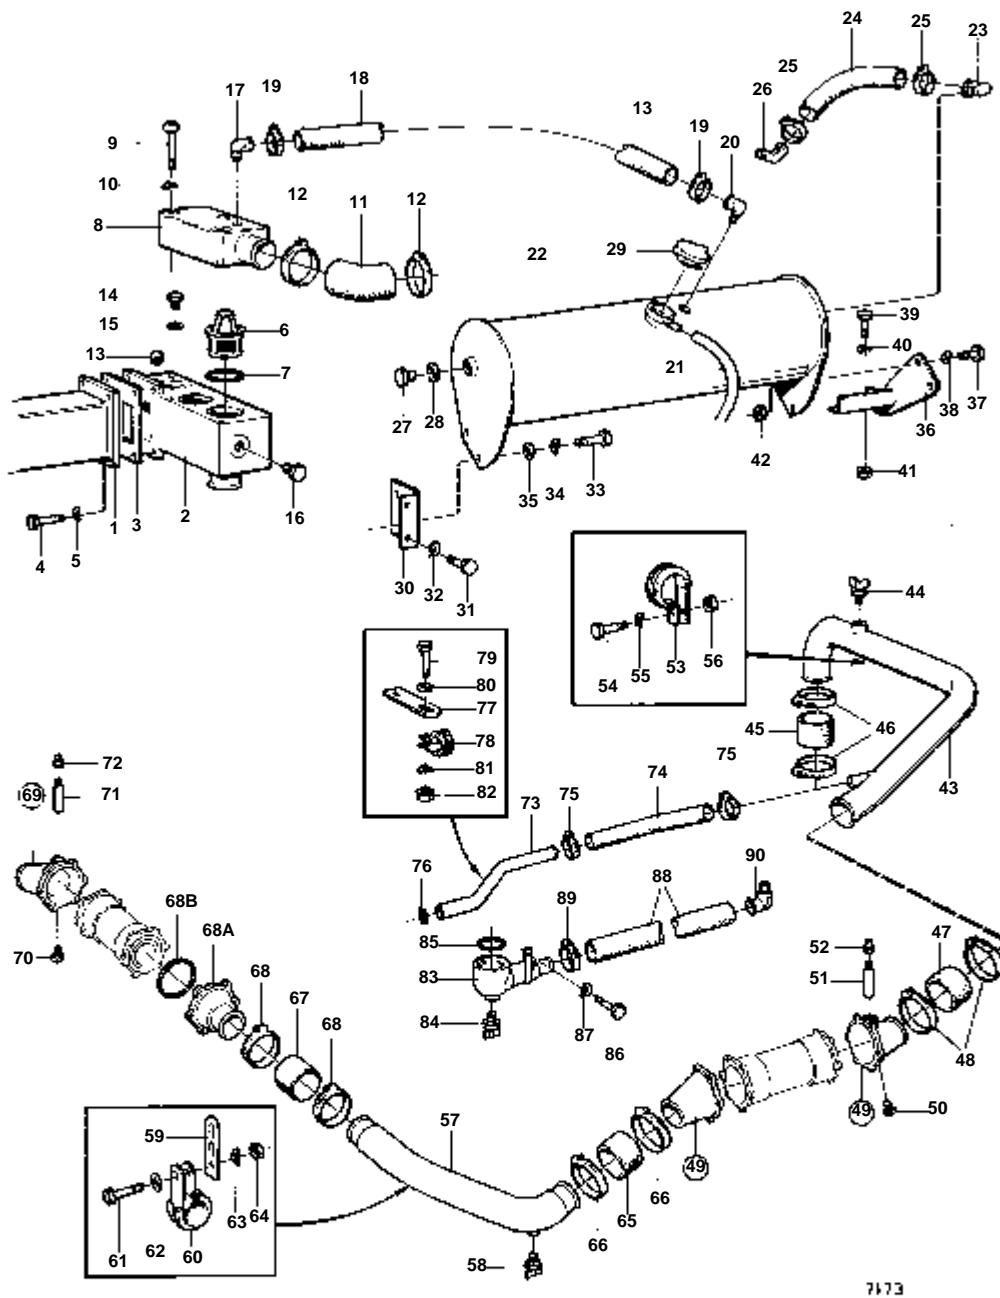

7173

RÉF	No Pièce	QTÉ	DÉSIGNATION	NOTES
1		1	TUYAU D'ÉCHAPPEMENT	VOIR GROUPE 2B
2	824136	1	Boîtier thermostat	
3	820604	1	Joint	
4	940134	4	Vis	
5	941909	4	Rondelle e'lasttique	
6	875788	1	Kit thermostat	70%Z9
	875787	1	Kit thermostat	76%Z9
7	416033	2	Bague etancheite	
8	847312	1	Couvercle	
9	955540	3	Vis	
10	942336	3	Rondelle e'lasttique	
11	821128	1	Flexible	
12	943479	2	Collier serrage	
13	952077	2	Bouchon	
14	180761	1	Bouchon	
15	11996	1	Joint	
16	82744	1	Grue	
17	180283	1	Coude raccord	
18	13776	1	Durit caoutchouc	
19	943471	2	Collier serrage	
20	180283	1	Coude raccord	
21	192618	X	Flexible	L=1000 MM
22	845436	1	Vase expansion	
23	961610	1	Raccord flexible	
24	943369	X	Flexible	L=350 MM
25	943474	2	Collier serrage	
26	961610	1	Raccord flexible	
27	836268	1	Bouchon	
28	947282	1	Joint	
29	334687	1	Couvercle	
30	847314	1	Console	
31	959794	2	Vis	
32	941907	2	Rondelle e'lasttique	
33	940113	2	Vis	
34	941907	2	Rondelle e'lasttique	
35	955894	2	Rondelle	
36	847315	1	Console	
37	955524	2	Vis	
38	941907	2	Rondelle e'lasttique	
39	940135	2	Vis	
40	941907	2	Rondelle e'lasttique	
41	955826	2	Ecrou	
42	955826	2	Ecrou	
43	847264	1	Conduit refroidissem	
44	947893	1	Robinet vidange	
45	952979	X	Durit caoutchouc	L=60 MM
46	943479	2	Collier serrage	
47	952980	X	Durit caoutchouc	L=90 MM
48	943479	2	Collier serrage	
49	837129	2	Couvercle	
50	180759	6	· Bouchon	
51	838929	2	· Anode de zinc	
52	838928	2	· Bouchon	
53	945734	1	Collier serrage	
54	955512	1	Vis	
55	941906	1	Rondelle e'lasttique	
56	955825	1	Ecrou	
57	848046	1	Conduit refroidissem	
58	947893	1	Robinet vidange	
59	965536	1	Console	
60	945734	1	Collier serrage	
61	955512	1	Vis	
62	955893	1	Rondelle	
63	941906	1	Rondelle e'lasttique	
64	955825	1	Ecrou	
65	952980	X	Durit caoutchouc	L=90 MM
66	952980	2	Durit caoutchouc	
67	952979	X	Durit caoutchouc	L=60 MM
68	943479	2	Collier serrage	
68A	806580	1	Flasque	
68B	806153	1	Joint	
69	837129	1	Couvercle	
70	180759	3	· Bouchon	
71	838929	1	· Anode de zinc	
72	838928	1	· Bouchon	
73	847265	1	Conduit refroidissem	
74	944386	X	Flexible	L=320 MM
75	943474	2	Collier serrage	
76	949658	1	Joint torique	
77	965534	1	Console	
78	952635	1	Collier serrage	
79	955512	1	Vis	
80	955893	1	Rondelle	
81	941906	1	Rondelle e'lasttique	
82	955825	1	Ecrou	
83	847266	1	Conduit refroidissem	
84	947893	1	Robinet vidange	
85	925064	1	Joint torique	
86	955523	1	Vis