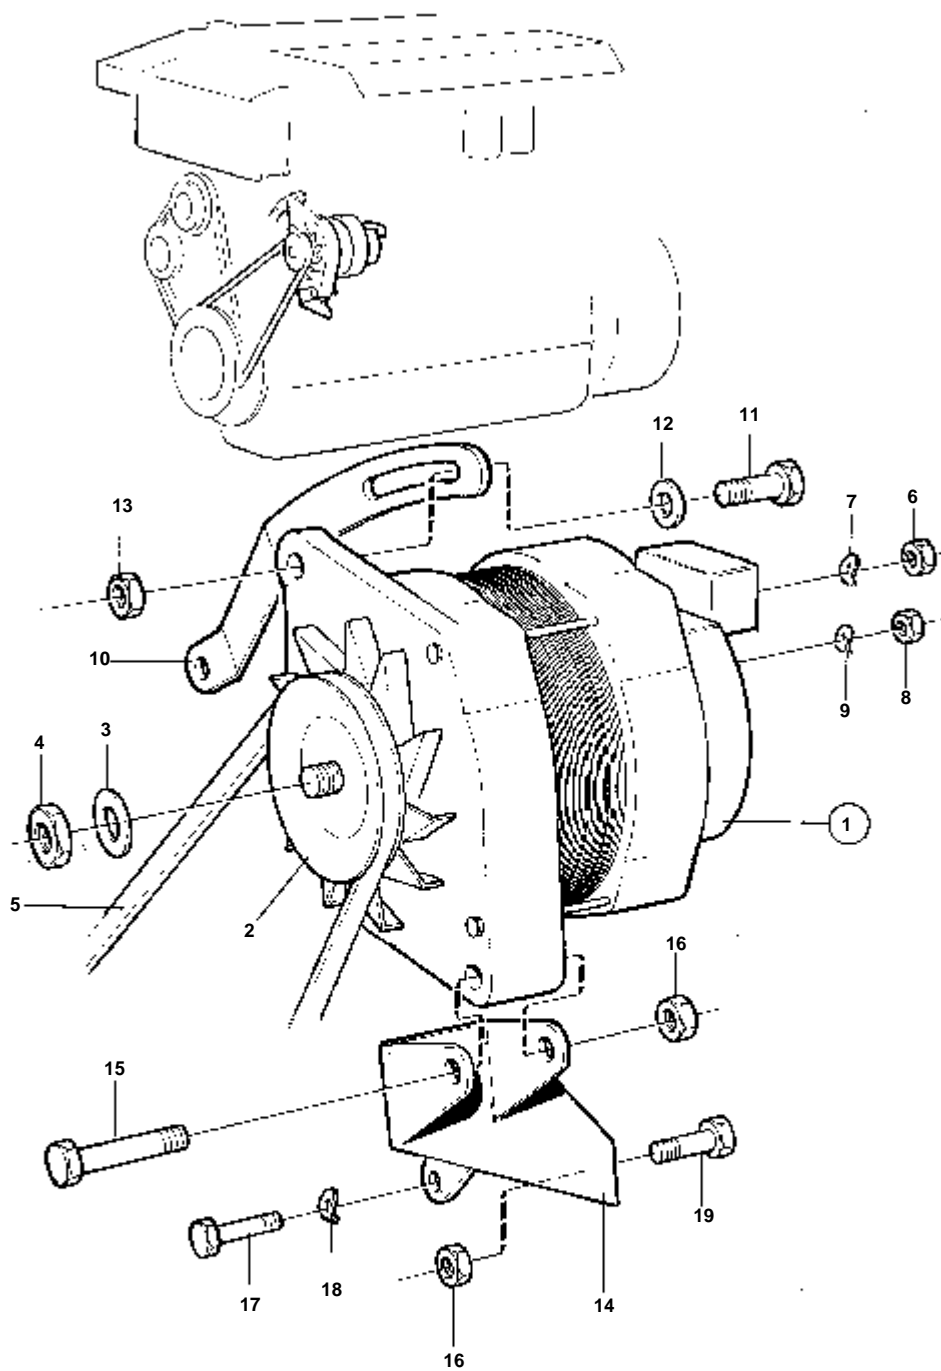

6733

RÉF	No Pièce	QTÉ	DÉSIGNATION	Voir	NOTES
1	841762	1	Alternateur		12V 50A
	858839	1	Alternateur	030-1310	
	858840	1	· Regulateur		14V 50A
	840632	1	· · Porte-balai		
	858956	1	· · Casse de cables		
	845940	1	Alternateur		24V 55A
				030-1330	
	849563		Alternateur		
	849562		Regulateur		
2	841811	1	Poulie		
3	955900	1	Rondelle		
4		1	ECROU	030-1310	
5	958322	1	Courroie de transmis		
6	955781	1	Ecrou		M6
7	941906	1	Rondelle e'lasttique		
8	955780	1	Ecrou		M5
9	941905	1	Rondelle e'lasttique		
10	846678	1	Bride serrage		
11	940186	1	Vis		
12	191172	1	Rondelle		
13	950353	1	Contre-ecrou		
14	846679	1	Console		
15	955555	1	Vis		
16	950355	2	Ecrou		
17	940161	2	Vis		
18	941907	2	Rondelle e'lasttique		
19	955551	1	Vis