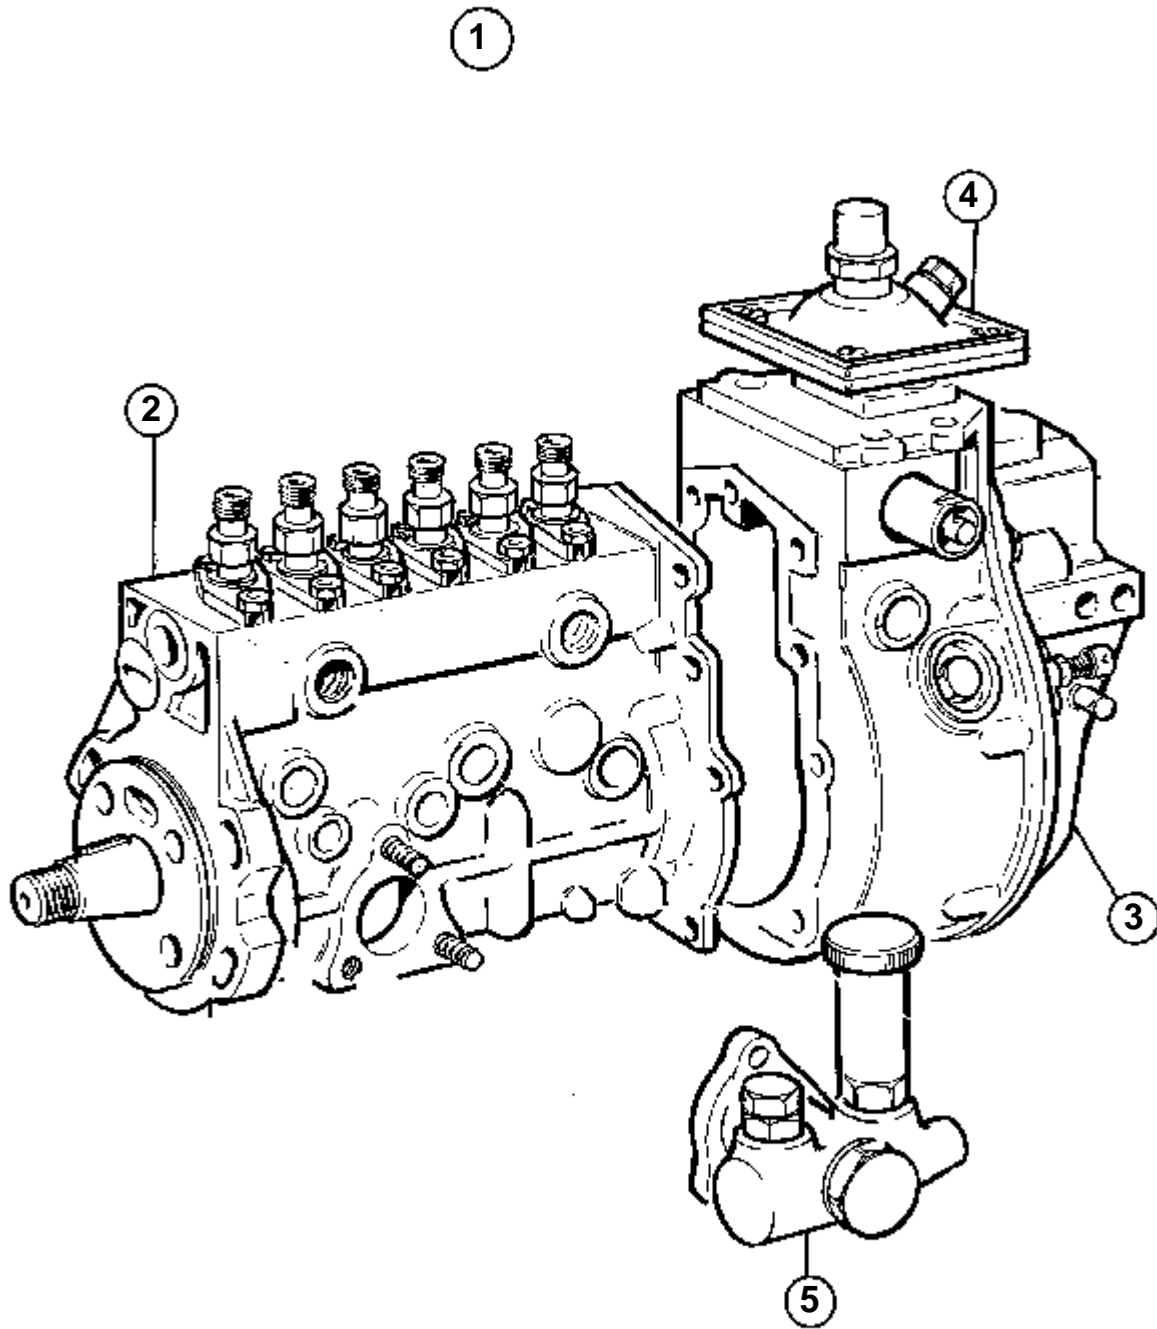

5872

No Pièce	QTÉ	DÉSIGNATION	Voir	NOTES
847200	1	Pompe injection		COMPLET
848734	2			
848739	3	· Regulateur	02C-0710	
848742	4	· · Limiteur fumee	02C-1160	
244483	5	· Pompe alimentation	02C-1250	
			02C-1360