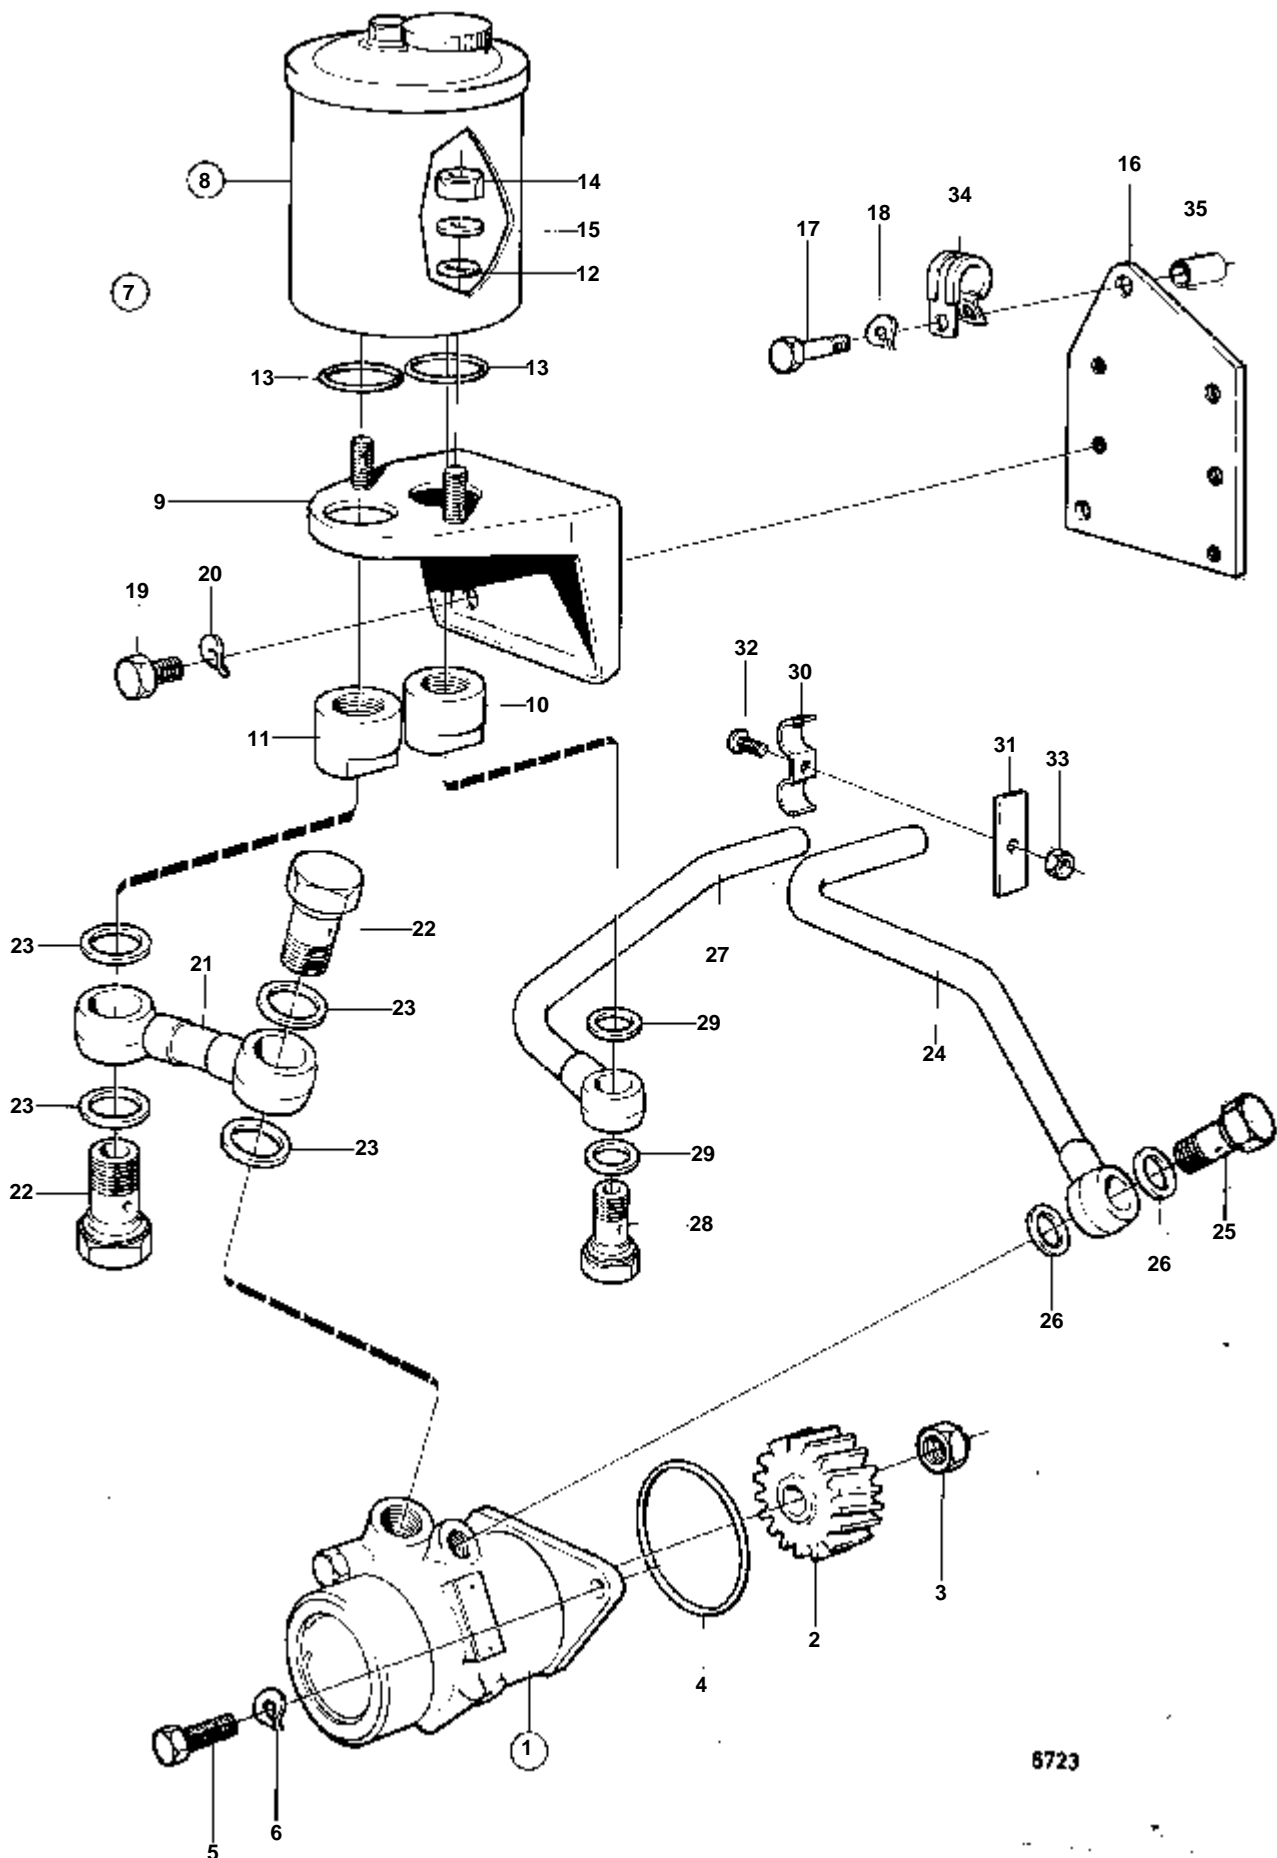

6723

RÉF	No Pièce	QTÉ	DÉSIGNATION	Voir	NOTES
1	364473	1	Pompe hydraulique		
2	465059	1	Pignon Bulletins 45-01	060-0450 45-01-EN	Pignons de distribution D61, 71, 100, 121
3	1589593	1	Ecrou		
4	943646	1	Bague etancheite		
5	955535	1	Vis		L=32 MM
	955539	1	Vis		L= 64 MM
6	942336	2	Rondelle e'lasttique		
7	327194	1	Reservoir		
8	323138	1	· Radiateur huile		REMP. PAR 327194
9	328378	1	· Console	060-0500	
10	328379	1	· Manchon raccord		
11	328380	1	· Manchon raccord		
12	328381	2	· Joint torique		
13	328382	2	· Joint torique		
14	955782	2	· Ecrou		
15	941907	2	· Rondelle e'lasttique		
16	842356	1	Console		
17	955526	2	Vis		
18	941907	2	Rondelle e'lasttique		
19	940098	4	Vis		
20	942336	4	Rondelle e'lasttique		
21	842357	1	Tuyau		
22	191620	2	Vis creuse		
23	907137	4	Joint		
24	842358	1	Tuyau		
25	941686	1	Vis creuse		
26	957179	2	Joint		
27	842359	1	Tuyau		
28	26013	1	Vis creuse		
29	957181	2	Joint		
30	836671	1	Collier serrage		
31	821076	1	Collier serrage		
32	950046	2	Vis		
33	955825	1	Ecrou		
34	952627	1	Collier serrage		
35	912128	2	Bague entretoise