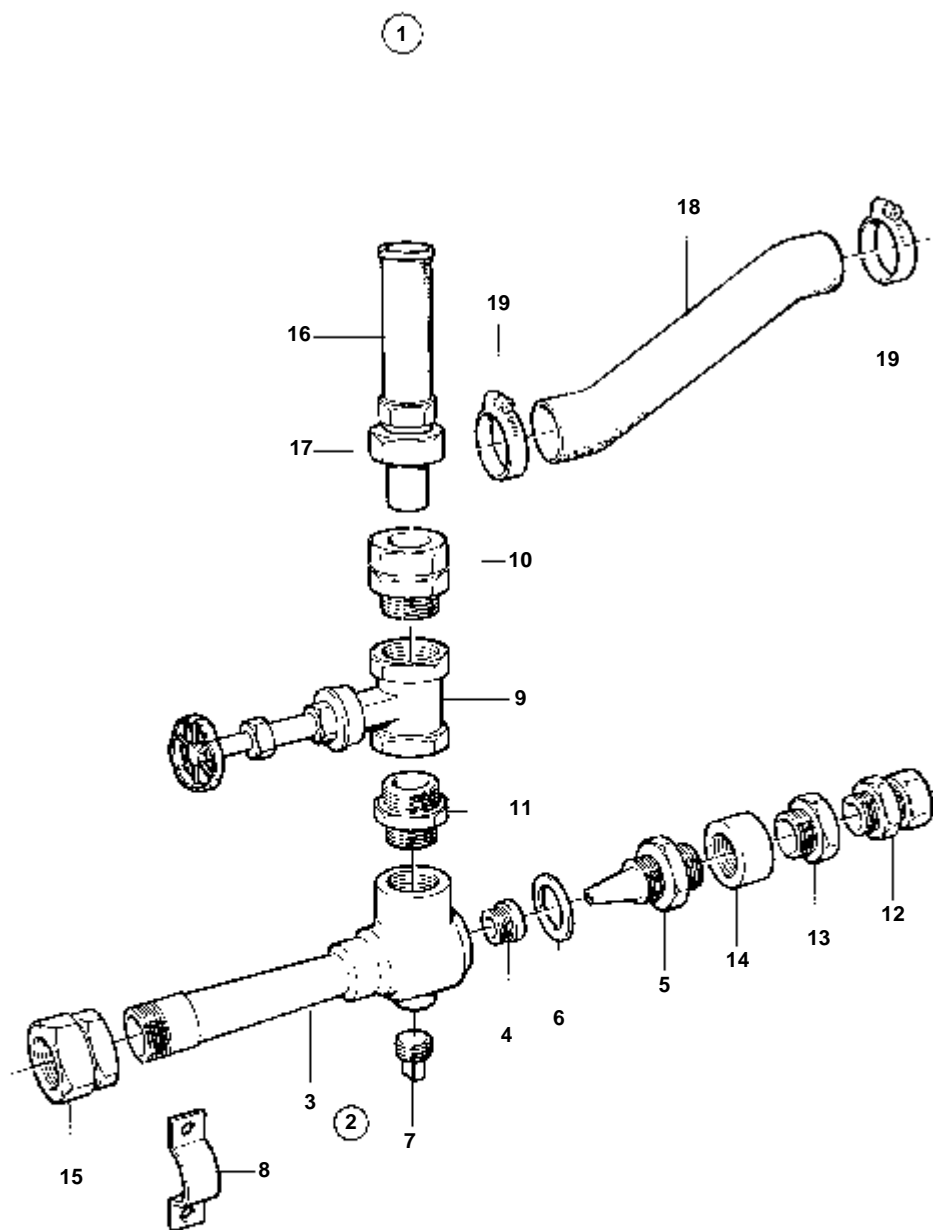

7171

RÉF	No Pièce	QTÉ	DÉSIGNATION	NOTES
1	805999	1	Pompe vidange huile	
2	821713	1	· Poignée	
3	955783	1	· Erou	
4	942240	2	Raccord angulaire	
5	943370	X	Durit caoutchouc	L=3000 MM
6	943471	3	Collier serrage	
7	955304	2	Vis	
8	960141	2	Rondelle	
9	843028	2	Douille entretoise	
10	963106	2	Erou	