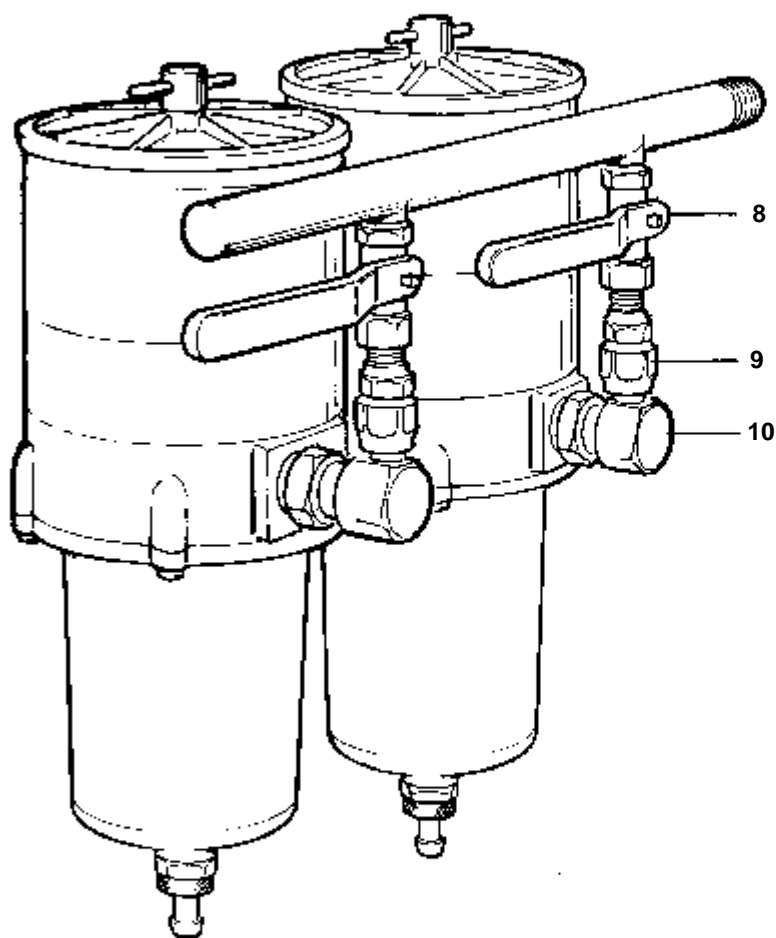

1

7313

COMMON

RÉF	No Pièce	QTÉ	DÉSIGNATION
1	848044	2	Filtre carburant
2	838505	2	· Joint torique
3	846719	6	· Joint
4	847523	2	· Jeu
5	846734	2	· Cartouche
6	838500	2	· Joint
7	848293	2	· Coussinet
8	847524	4	Robinet bille
9	847525	4	Bouchon
10	847526	4	Raccord