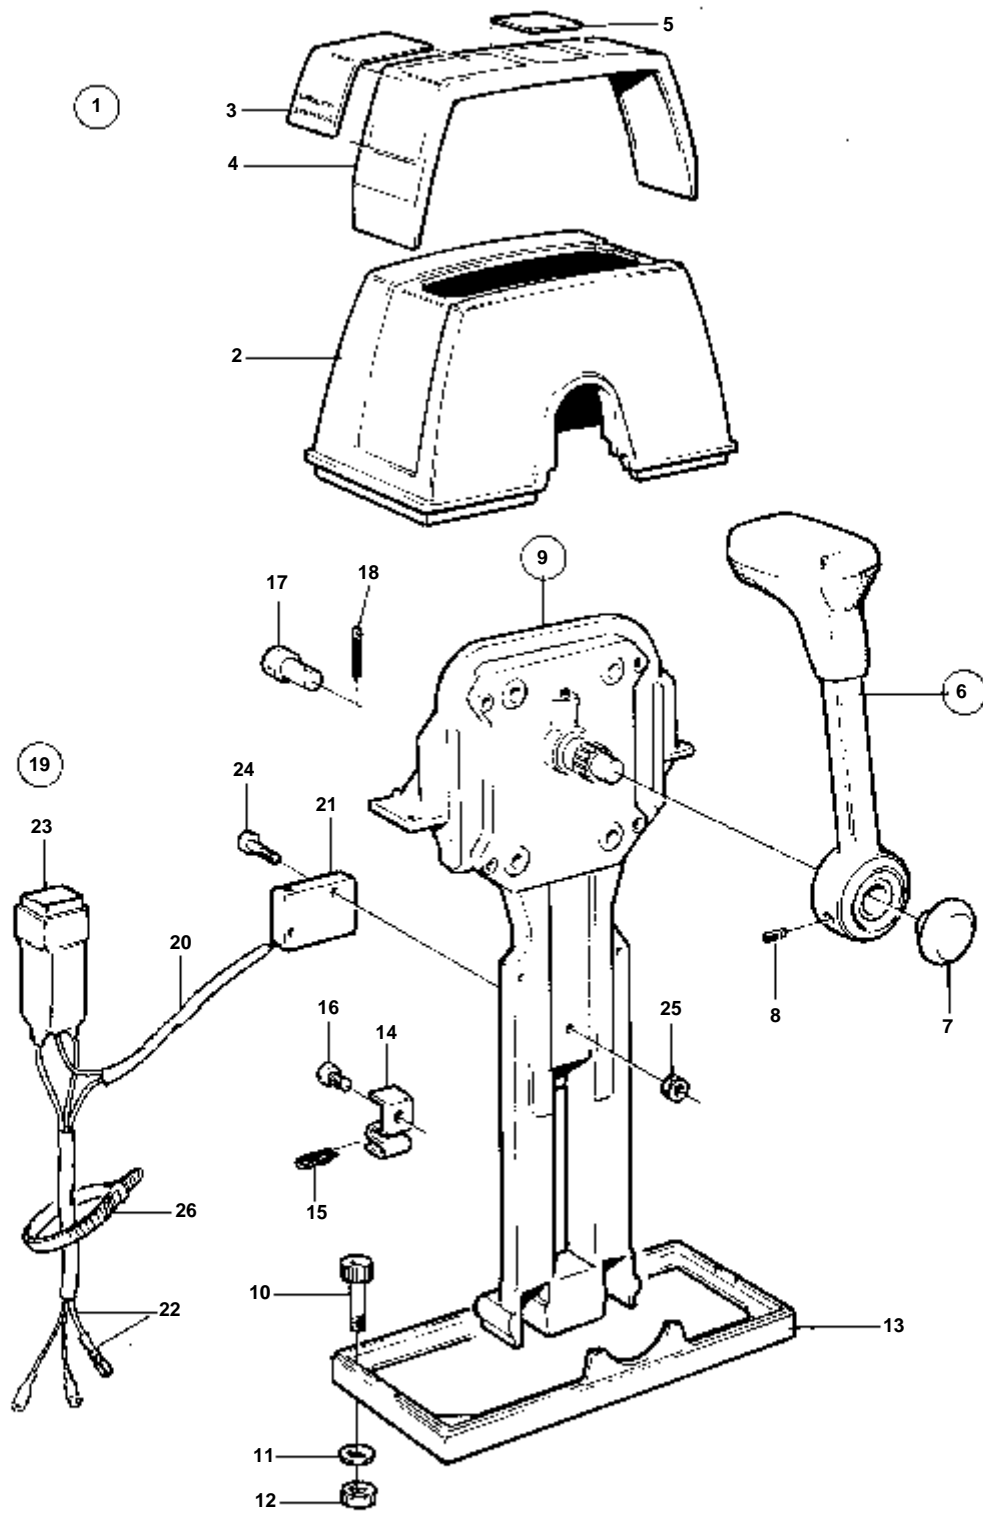

7470

RÉF	No Pièce	QTÉ	DÉSIGNATION	Voir	NOTES
1	853169	1	Kit montage		DOUBLE
2	851885	1	· Capot	IK	
3	851895	2	· Autocollant	IK	
4	851891	1	· Disque recouvrement	IK	
5	851897	1	· Autocollant	IK	
6	852347	2	· Levier	IK	
7	853004	2	· · Bouton-poussoir	IK	090-1480
8	963678	2	· · Vis	IK	
9	851600	2	· Commande	IK	
10	947671	4	· Vis a six pans creux	IK	
11	960138	4	· Rondelle	IK	
12	955780	4	· Ecrou	IK	
13	839479	1	· Plaque	IK	
14	853423	2	· Retenue	IK	
15	852924	2	· Clip	IK	
16	839664	2	Vis		
17	839638	2	De	IK	
18	17253	2	Goupille fendue	IK	
19	855352	2	Contact posit.neutre		
20	839619	2	· Kit cables		
21	850200	2	· · Interrupteur		
22		X	· · CABLES ET COSSES		
23	1501832	2	· Relais		
24	946177	4	· Vis		
25	947536	4	· Ecrou		
26	948210	X	· Ruban serrage