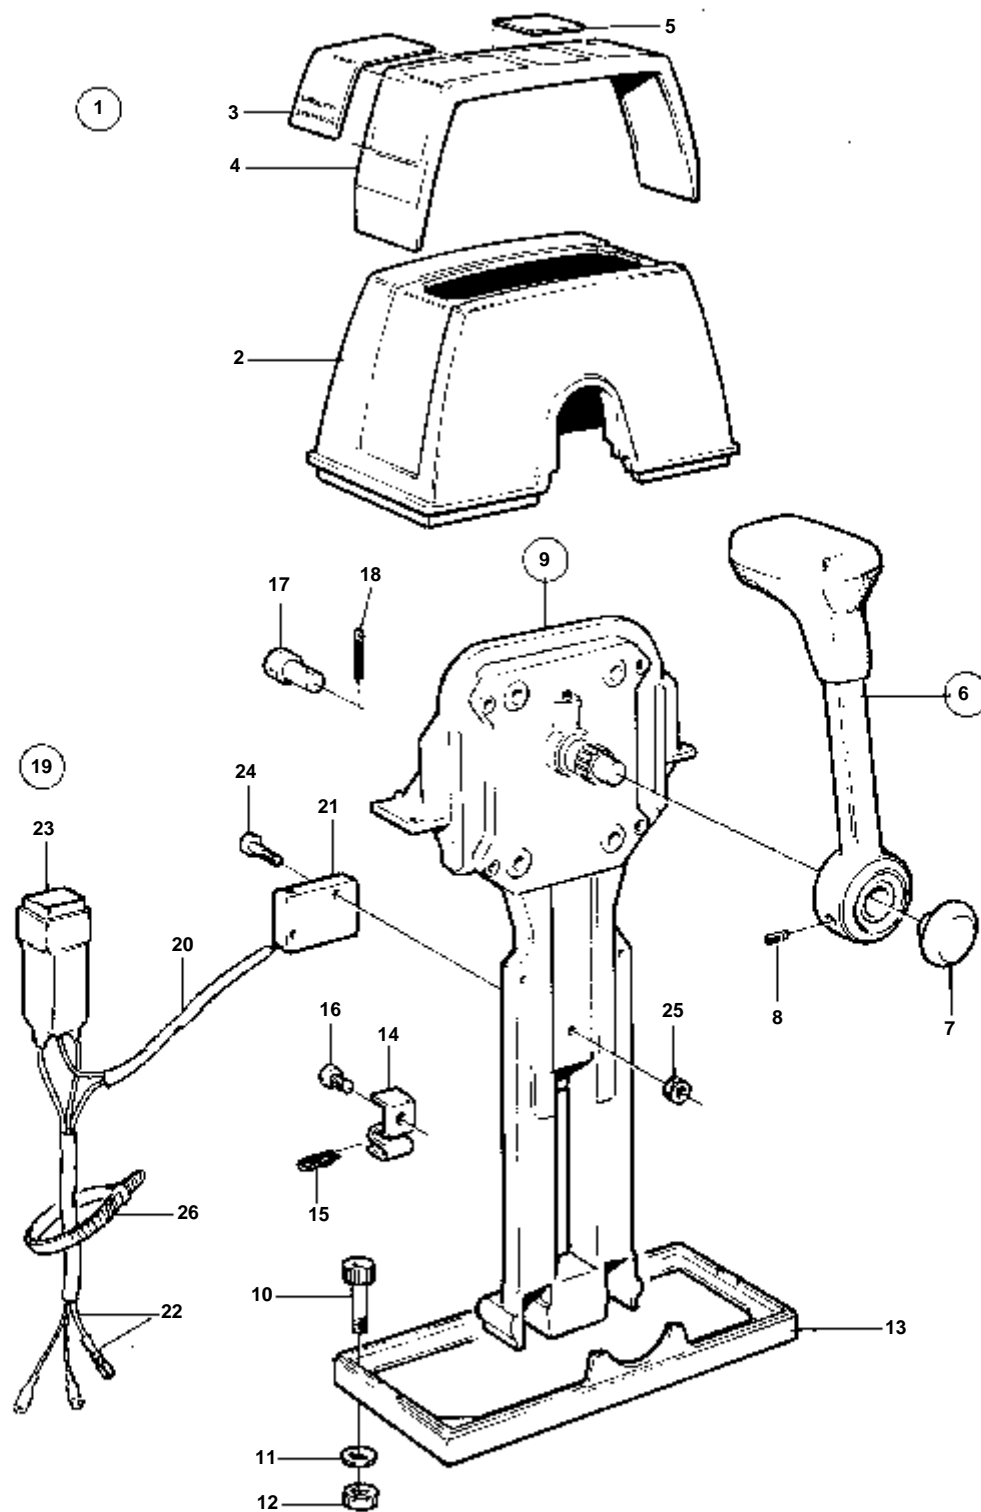

7470

RÉF	No Pièce	QTÉ	DÉSIGNATION	Voir	NOTES
1	853168	1	Kit montage		SIMPLE
2	851886	1	· Capot	IK	
3	851896	2	· Autocollant	IK	
4	851892	1	· Disque recouvrement	IK	
5	851898	1	· Autocollant	IK	
6	852347	1	· Levier	IK	
7	853004	1	· · Bouton-poussoir	IK	090-1480
8	963678	1	· · Vis	IK	
9	851600	1	· Commande	IK	
10	947671	4	· Vis a six pans creux	IK	
11	960138	4	· Rondelle	IK	
12	955780	4	· Ecrou	IK	
13	839474	1	· Plaque	IK	
14	853423	1	· Retenue	IK	
15	852924	1	· Clip	IK	
16	839664	1	Vis		
17	839638	1	De	IK	
18	17253	1	Goupille fendue	IK	
19	855352	1	Contact posit.neutre		
20	839619	1	· Kit cables		
21	850200	1	· · Interrupteur		
22		X	· · CABLES ET COSSES		
23	1501832	1	· Relais		
24	946177	2	· Vis		
25	947536	2	· Ecrou		
26	948210	X	· Ruban serrage