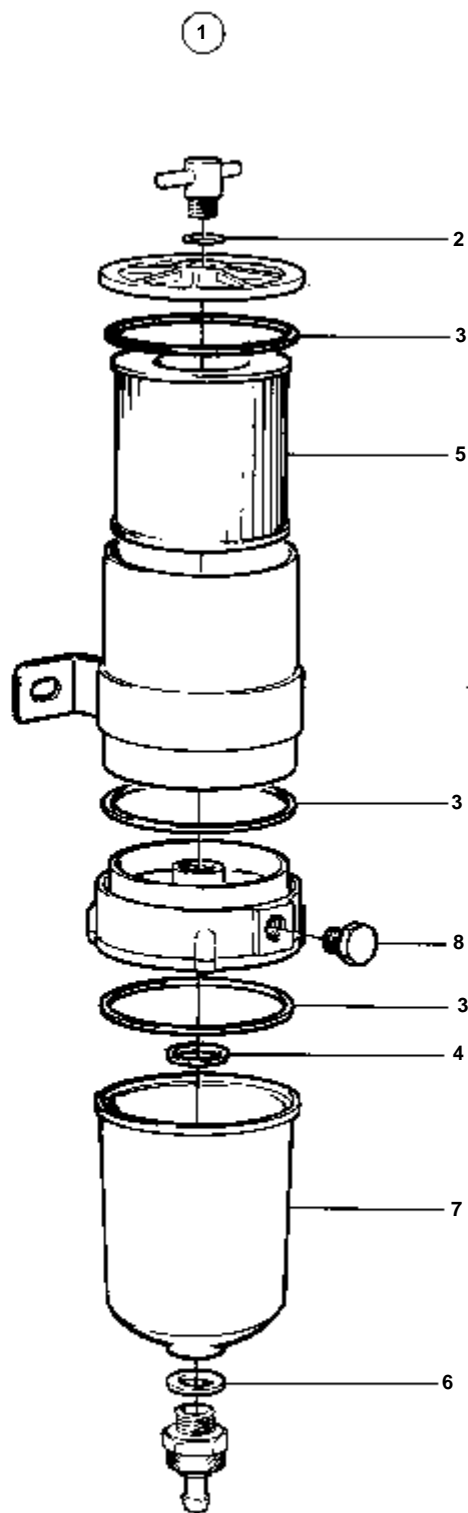

7310

COMMON

RÉF	No Pièce	QTÉ	DÉSIGNATION
1	848044	1	Filtre carburant
2	838505	1	· Joint torique
3	846719	3	· Joint
4	847523	1	· Jeu
5	846734	1	· Cartouche
6	838500	1	· Joint
7	848293	1	· Coussinet
8	846620	2	Raccord