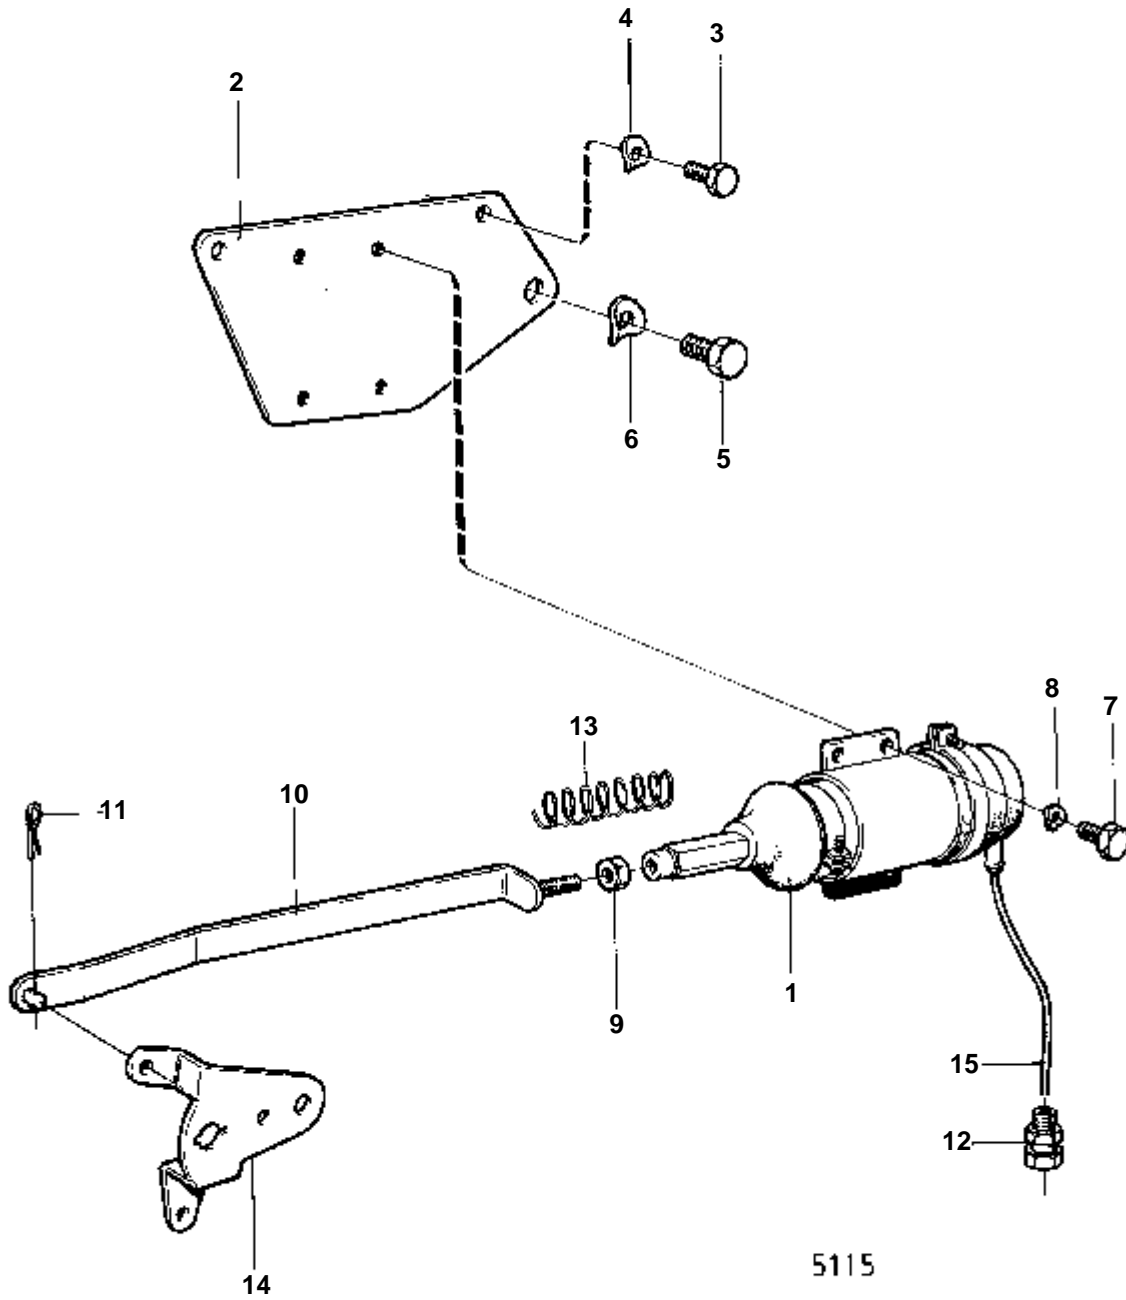

RÉF	No Pièce	QTÉ	DÉSIGNATION	NOTES
1	881531	1	Aimant d'arret	12V
	881532	1	Aimant d'arret	24V
2	842341	1	Console	
3	940100	2	Vis	
4	941906	2	Rondelle e'lasttique	
5	940133	1	Vis	
6	942336	1	Rondelle e'lasttique	
7	955512	4	Vis	
8	941906	4	Rondelle e'lasttique	
9	955857	1	Ecrou	
10	845444	1	Barre traction	
11	907824	1	Goupille fendue	
12	881191	1	Vis raccord de cable	
13	843401	1	Ressort rappel	
14	848677	1	Levier	
15		X	CABLES ET COSSES	VOIR GROUPE 3