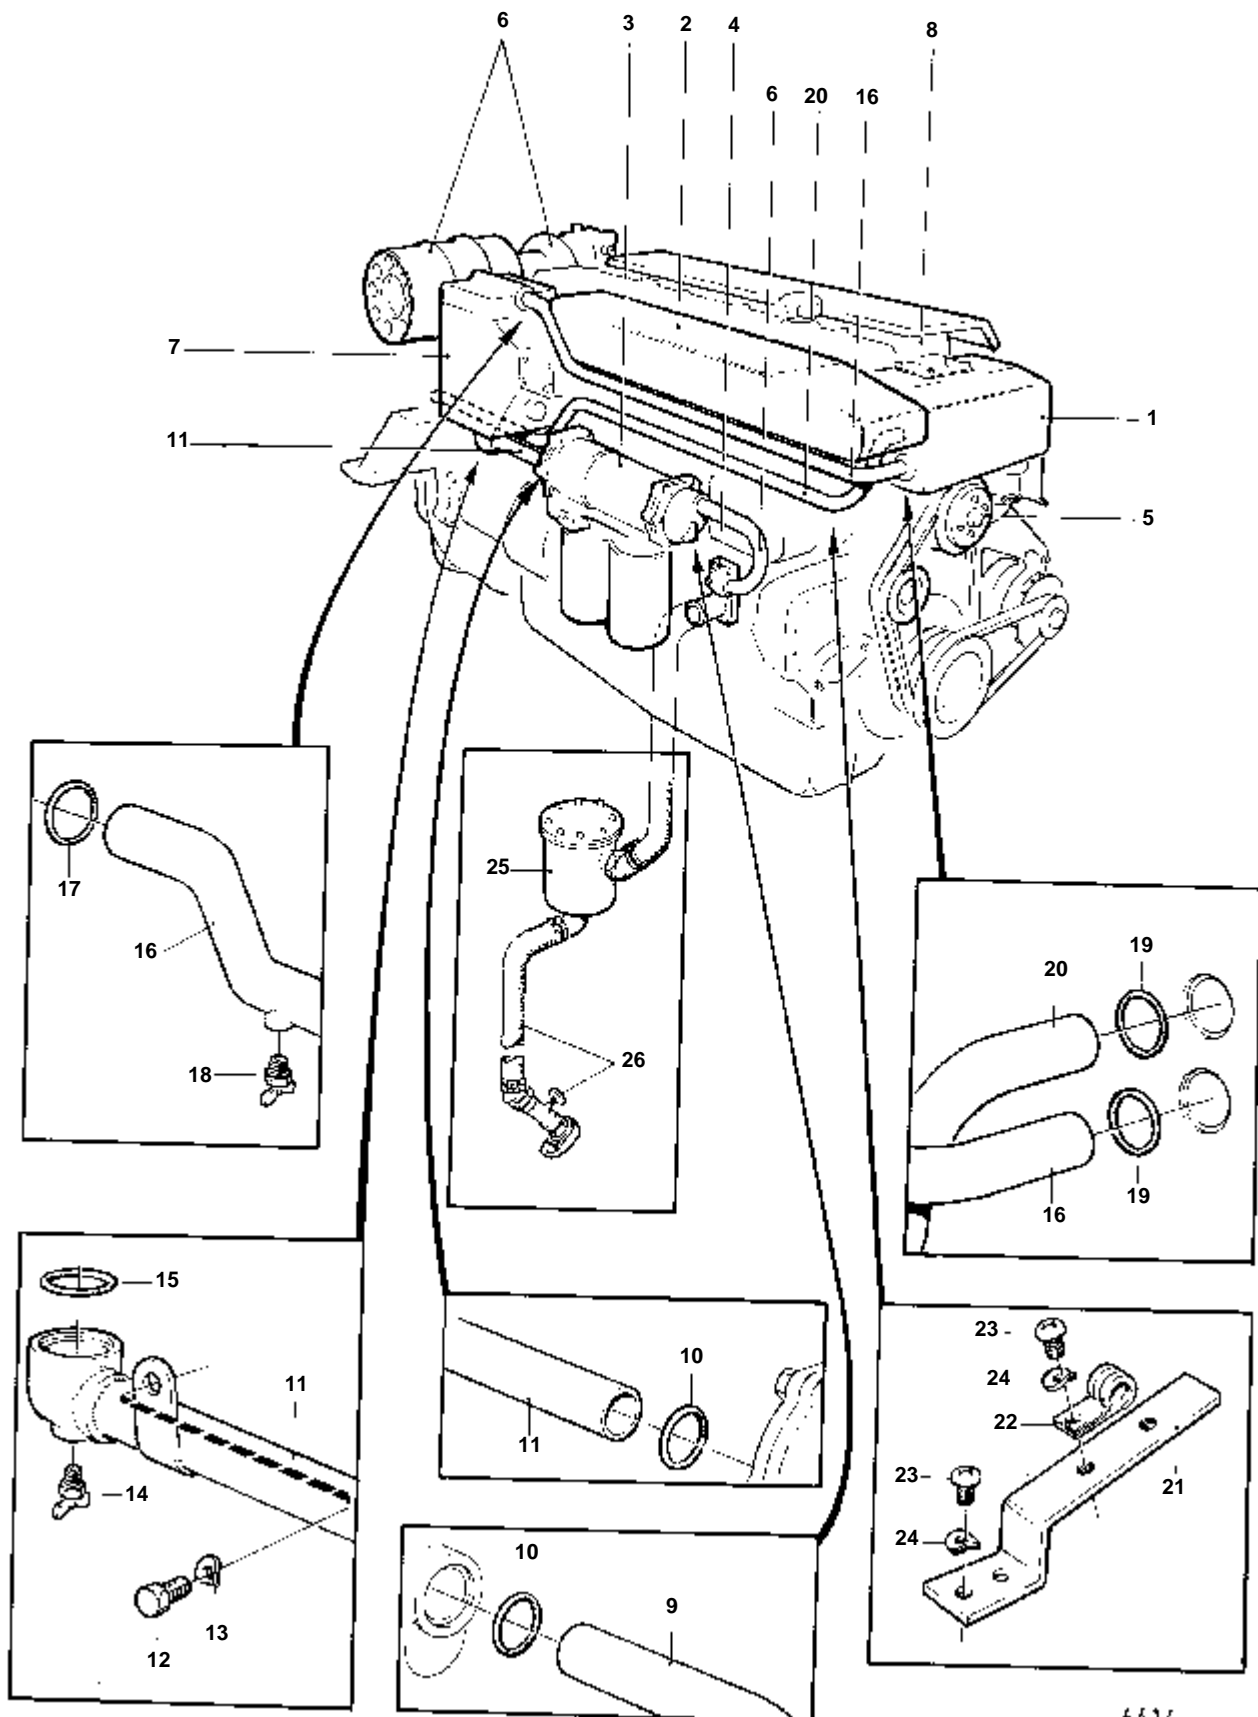

4414

RÉF	No Pièce	QTÉ	DÉSIGNATION	Voir	NOTES
1		1	ECHANGEUR DE TEMPERATURE ET THERMOSTAT AVEC PIECES DE MONTAGE	02B-0385	
2		1	RESERVOIR D'EXPANSION AVEC PIECES DE MONTAGE	02B-0390	
3		1	REFROIDISSEUR D'HUILE ET PIECES DE MONTAGE	02B-0675	
4		1	POMPE A EAU DE MER ET PIECES DE MONTAGE	02B-0930	
5		1	POMPE DE CIRCULATION AVEC PIECES DE MONTAGE	02B-1230	
6		1	TURBO ET FILTRE A AIR AVEC PIECES DE MONTAGE	02B-1480	
7		1	TUBULURE D'ADMISSION ET REFROIDISSEUR DE SURALIMENTATION AVEC PIECES DE MONTAGE	02B-1985	
8		1	COLLECTEUR D'ECHAPPEMENT ET PIECES DE MONTAGE	02B-1990	
9	842270	1	Conduit refroidissem	02B-0930	
10	949658	2	Joint torique	IK	
11	842271	1	Conduit refroidissem		
12	955524	1	Vis		
13	941907	1	Rondelle e'lasttique		
14	947893	1	Robinet vidange		
15	925064	1	Joint torique	IK	02B-1985
16	842273	1	Conduit refroidissem		
17	949658	1	Joint torique	IK	
18	947893	1	Robinet vidange		
19	949658	2	Joint torique	IK	
20	842272	1	Conduit refroidissem		
21	842501	1	Fer fixation		
22	952635	2	Collier serrage		
23	950045	4	Vis		
24	941906	4	Rondelle e'lasttique		
25		1	FILTRE A EAU DE MER		VOIR GROUPE 9
26		1	ENTREE D'EAU DE MER		VOIR GROUPE 9