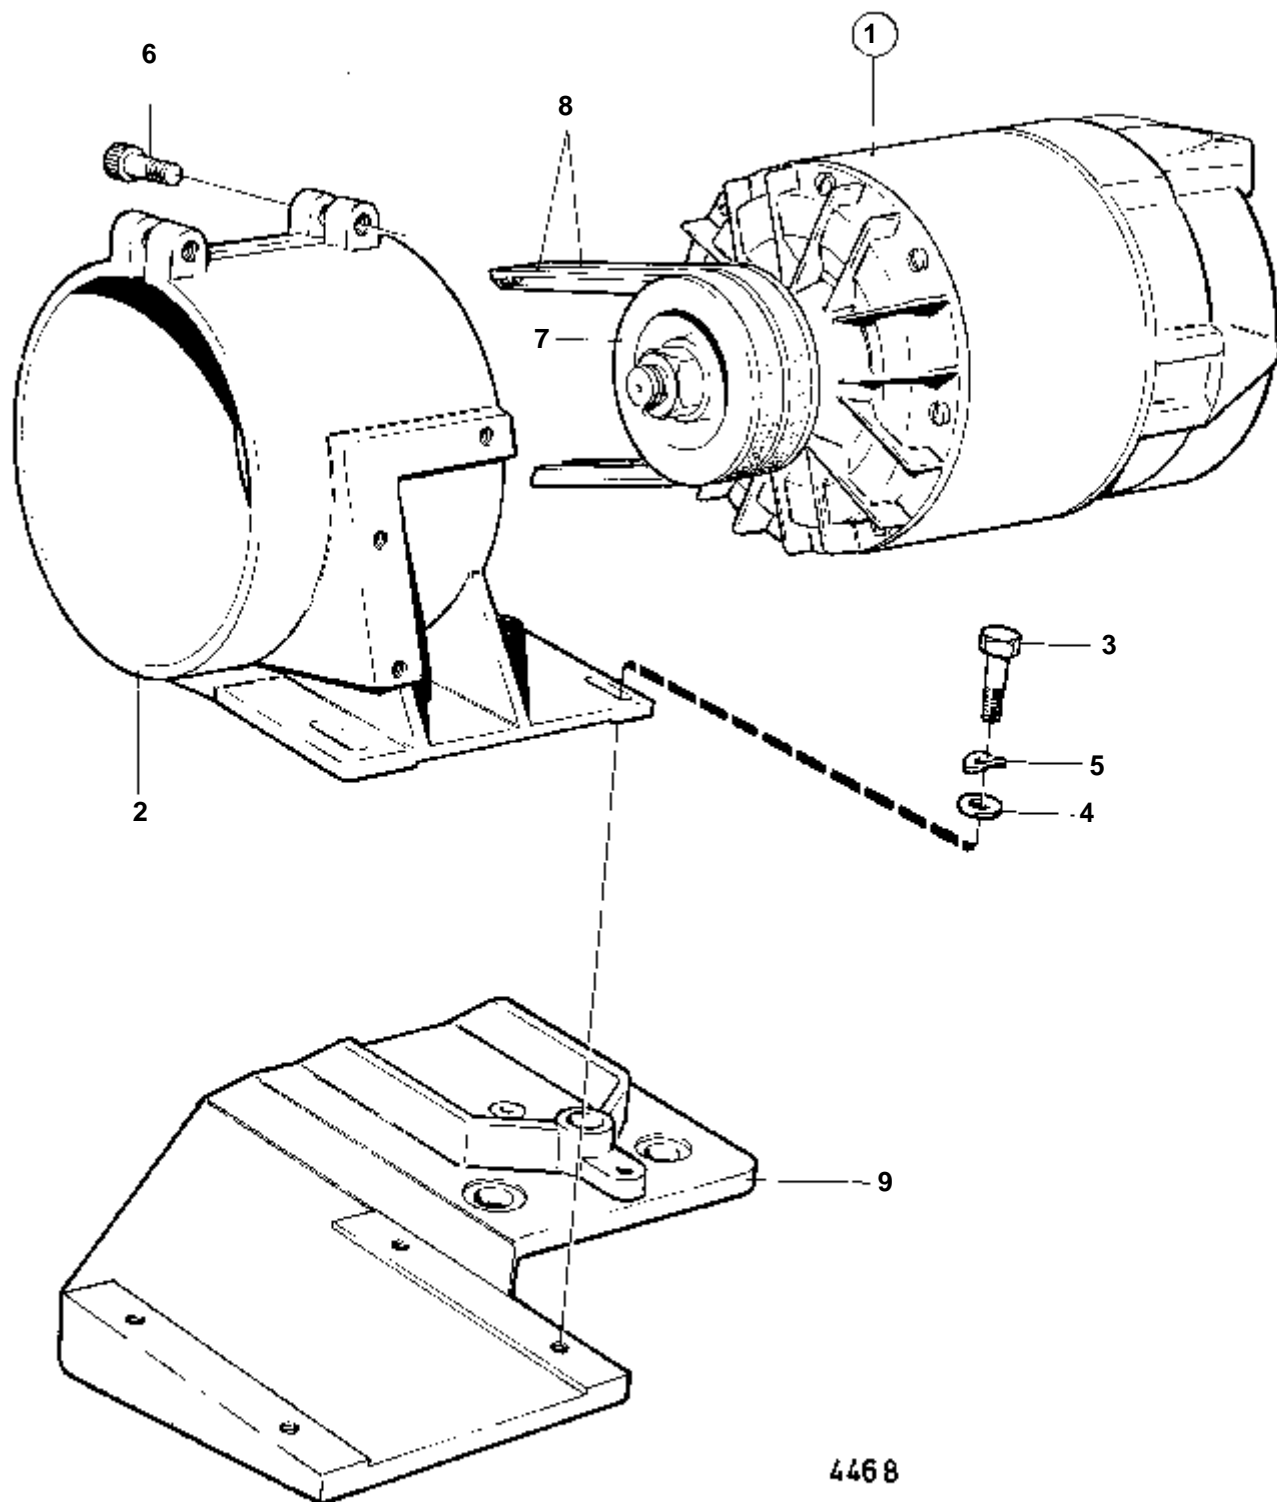

TAMD60C

RÉF	No Pièce	QTÉ	DÉSIGNATION	Voir	NOTES
1	823765	1	Alternateur		24V 60A
				030-1300	
2	837927	1	Console		
3	940159	4	Vis		
4	955894	4	Rondelle		
5	941907	4	Rondelle e'lasttique		
6	956586	2	Vis		
7	823428	1	Poulie		
8	958367	1	Jeu courroie trapezo		
9	842328	1	Console		VOIR GROUPE 2A