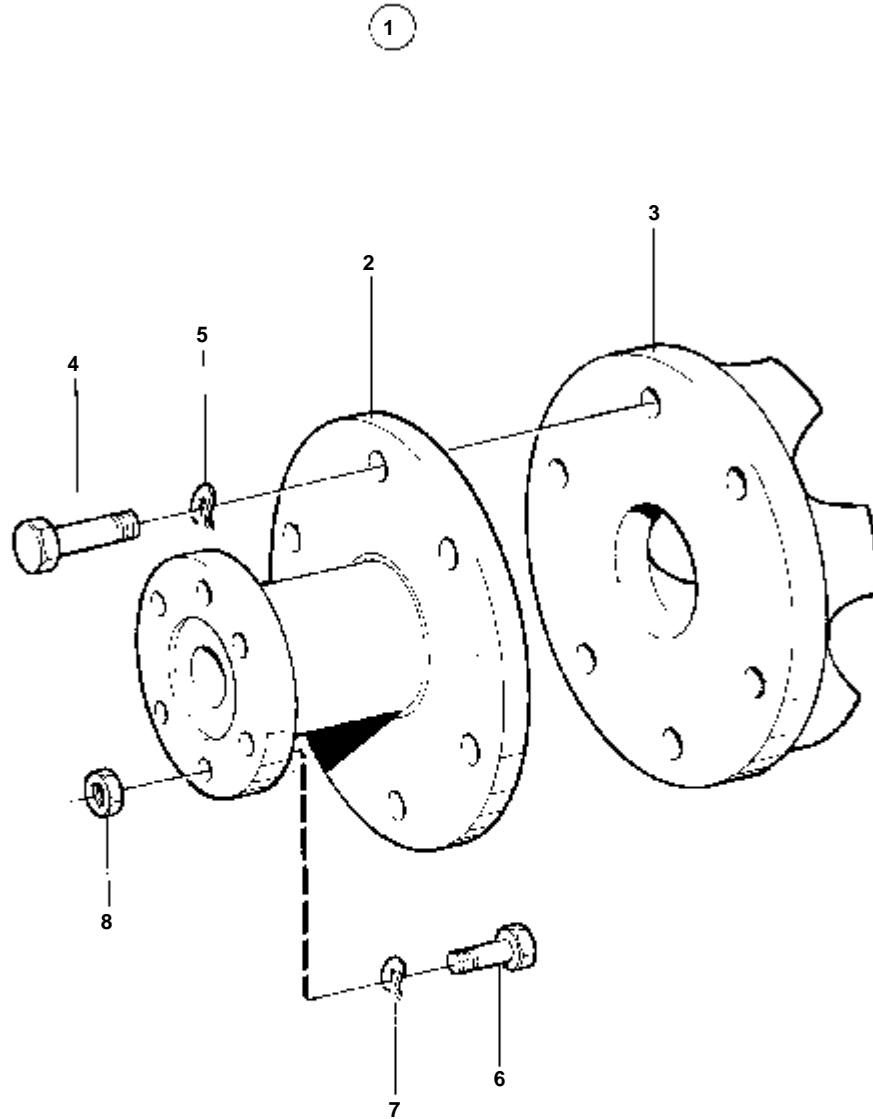

6714

RÉF	No Pièce	QTÉ	DÉSIGNATION	NOTES
1	823641	1	Poulie	COMPLET
2	842256	1	· Bride	
3	801887	1	· Embrayage	
4	955549	6	· Vis	
5	941909	6	· Rondelle e'lasttique	
6	955342	6	· Vis	
7	940280	6	· Rondelle e'lasttique	
8	950355	6	· Ecrou