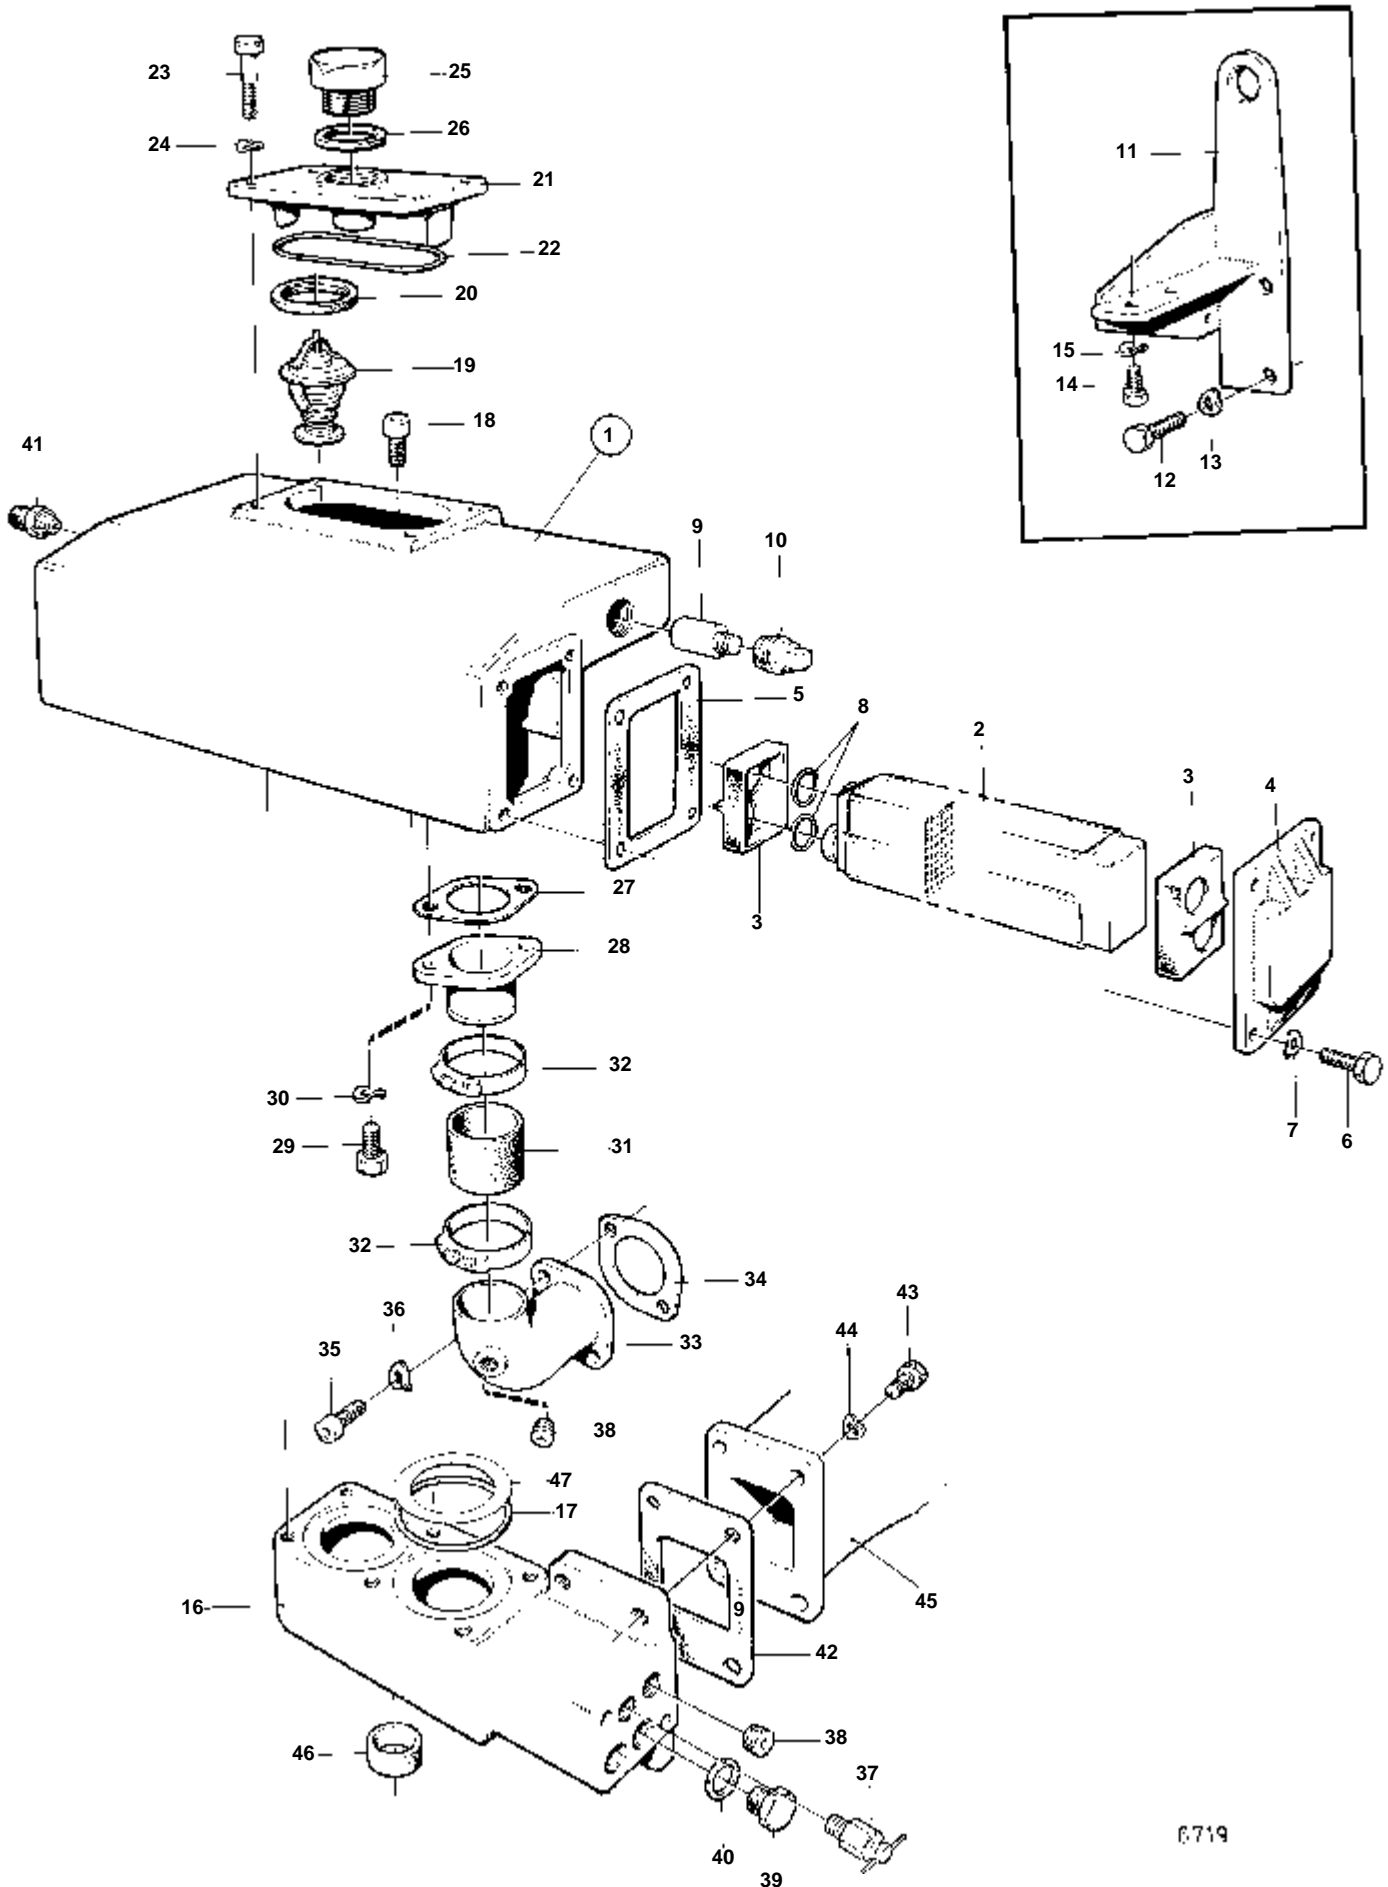

6719

RÉF	No Pièce	QTÉ	DÉSIGNATION	Voir	NOTES
1	842289	1	Carter		
2	842693	1	Cartouche		
3	842695	2	Soufflet caoutchouc	IK	
4	842291	1	Couvercle extremite		
5	842292	1	Joint	IK	
6	940186	4	Vis		
7	941907	4	Rondelle e'lasttique		
8	949974	2	Joint torique	IK	
9	838929	1	Anode de zinc		
10	838928	1	Bouchon		
11	842318	1	Ferrure de levage		
12	955561	2	Vis		
13	940280	2	Rondelle e'lasttique		
14	955525	2	Vis		
15	941907	2	Rondelle e'lasttique		
16	846588	1	Boitier thermostat		
17	925254	2	Joint torique	IK	
18	959437	2	Vis		
19	875788	1	Kit thermostat		70%Z9
	875787	1	Kit thermostat		76%Z9
20	416033	2	Bague etancheite	IK	
21	842293	1	Couvercle		
22	843556	1	Bague etancheite	IK	
23	955527	4	Vis		
24	941907	4	Rondelle e'lasttique		
25	960638	1	Bouchon		
26	957193	1	Joint	IK	
27	420171	1	Joint	IK	
28	821032	1	Raccord		
29	955525	2	Vis		
30	941907	2	Rondelle e'lasttique		
31	952979	X	Durit caoutchouc		L=50 MM
32	943479	2	Collier serrage		
33	821033	1	Tuyau		
34	420171	1	Joint	IK	02B-1230
35	956570	2	Vis		
36	941907	2	Rondelle e'lasttique		
37	947893	1	Robinet vidange		
38	952077	3	Bouchon		
39	180761	2	Bouchon		
40	11996	2	Joint	IK	
41	954337	1	Raccord		02B-0390
42	820604	1	Joint		02B-1990
43	940134	4	Vis		
44	941909	4	Rondelle e'lasttique		
45		1	COLLECTEUR D'ÉCHAPPEMENT ET PIECES DE MONTAGE		02B-1990
46	420162	1	Joint		02B-1230
47	845298	2	Rondelle