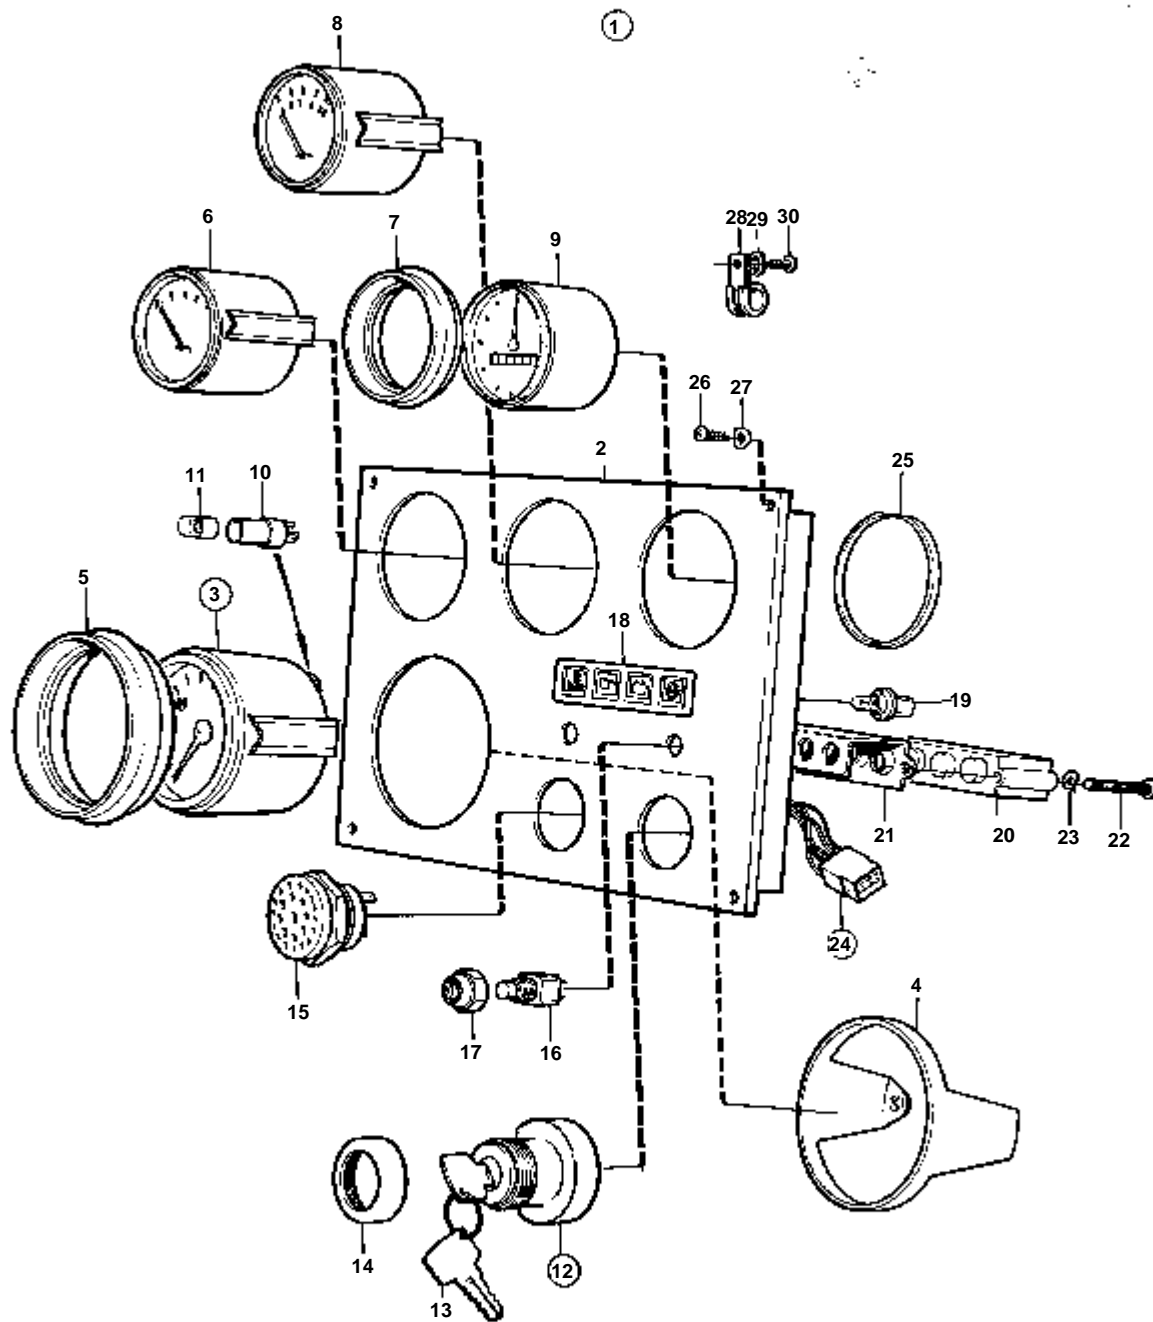

7708

RÉF	No Pièce	QTÉ	DÉSIGNATION	Voir	NOTES
1	847979	1	Planche de bord		12V
2	828588	1	· Planche bord		
3	828597	1	· Compte-tours		
4	828558	1	· · Bague fixation		
5	828559	1	· Bague frontale		
6	828612	1	· Thermometre		
7	828542	3	· Bague frontale		
8	828618	1	· Tableau bord		
9	828628	1	· Voltmetre		
10	808175	4	· Porte-lampe		
11	19923	4	· Ampoule		
12	828778	1	· Interrupteur contact		
13	828676	2	· · Cle		INDIQUER LE CODE DE CLE A LA COMMANDE
14	1581184	1	· Ecrou rond		
15	828587	1	· Repetiteur acoustiqu		
16	828584	1	· Interrupteur		ALARME
	828585	1	· Interrupteur		ECLAIRAGE
17	828586	2	· Bouton		
18	828560	1	· Enseigne		
19	19923	4	· Ampoule		
20	828783	1	· Unite electronic		
21	828784	1	· Reflecteur		
22	941615	2	· Vis		
23	941904	2	· Rondelle e'lasttique		
24	828646	1	· Faisceau de cable		
25	828803	3	· Anneau		
26	965168	4	Vis		
27	940120	4	Rondelle		
28	952629	1	Collier serrage		
29	941904	1	Rondelle e'lasttique		
30	949947	1	Vis		
		X	· · CABLES ET COSSES	030-1950