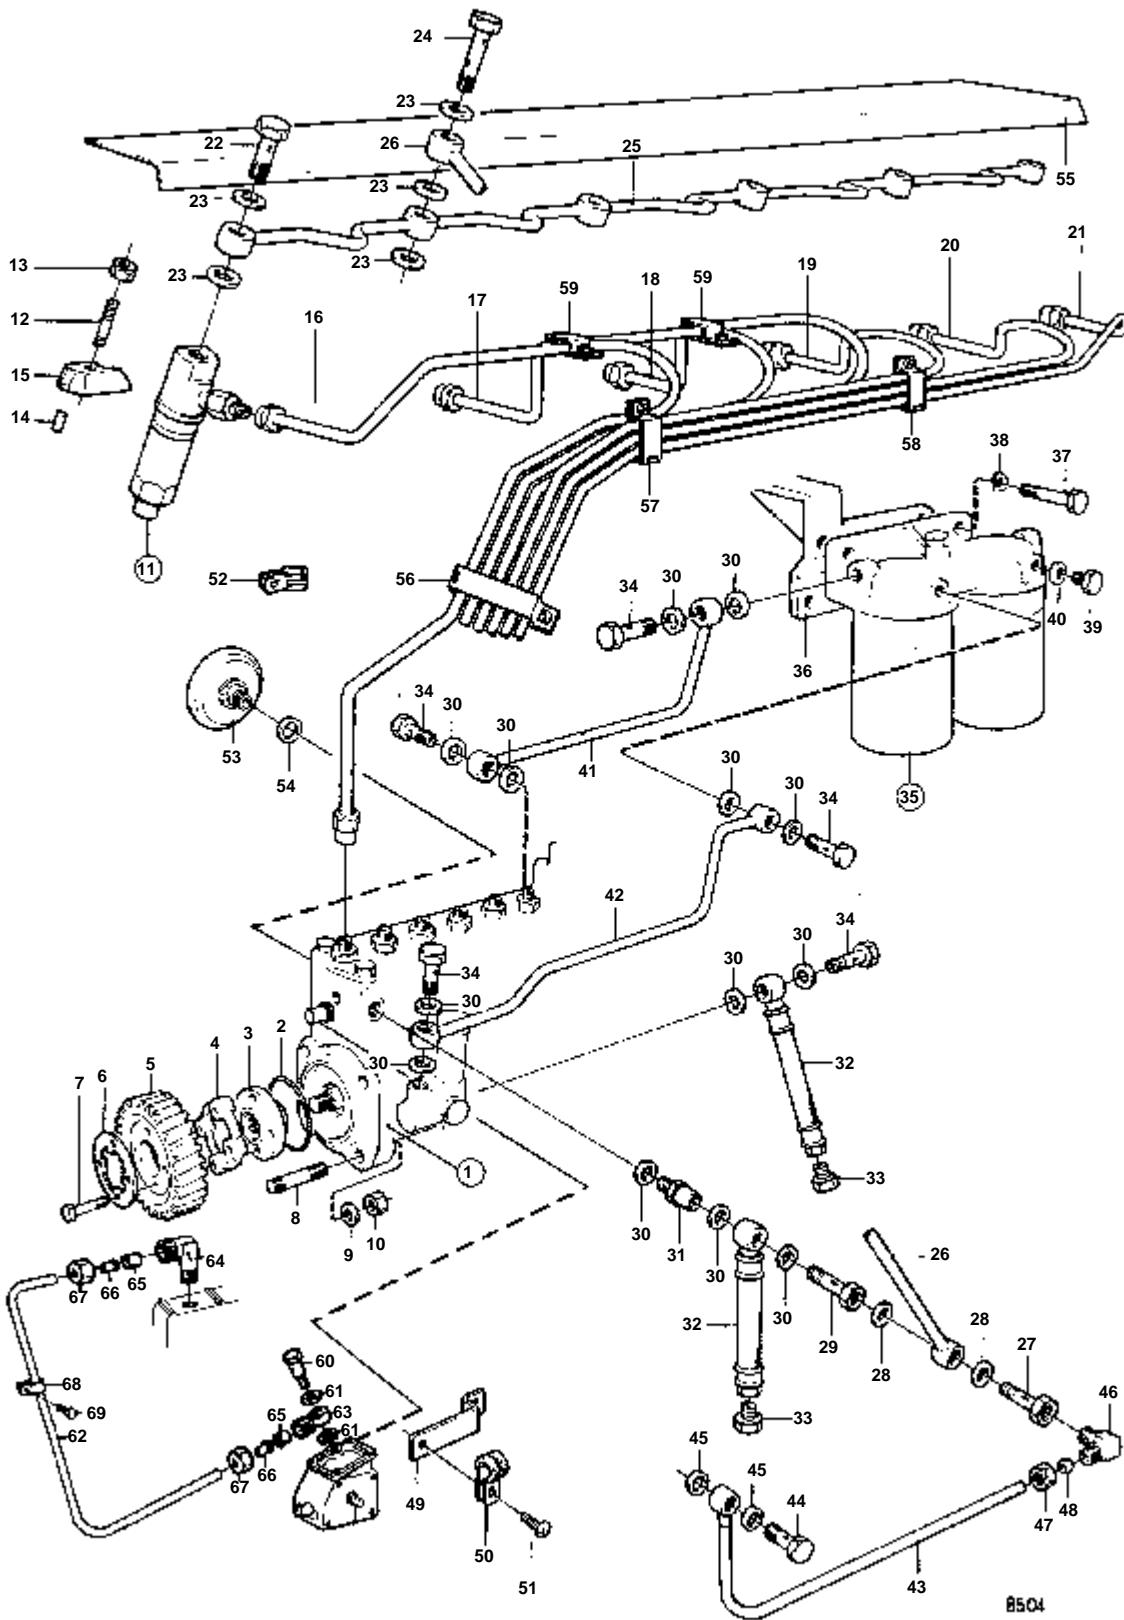

8504

RÉF	No Pièce	QTÉ	DÉSIGNATION		Voir	NOTES
1	847200	1	Pompe injection			
					02C-0700	
2	925256	1	Joint torique	IK		
3	465260	1	Moyeu			
4	420080	1	Piece intermediaire			
5	842467	1	Pignon			VOIR GROUPE 2A
6	411301	1	Rondelle verrouillag			
7	940161	4	Vis			
8	953261	4	Goujon			
9	940097	4	Rondelle			
10	942299	4	Ecrou			
11	844459	6	Injecteur			
					02C-1550	
12	466400	6	Goujon			
13	961992	6	Ecrou			
14	466401	6	Goupille			
15	469797	6	Etrier			
16	843721	1	Tuyau refoulement			CYL NO 1
17	843722	1	Tuyau refoulement			CYL NO 2
18	843723	1	Tuyau refoulement			CYL NO 3
19	843724	1	Tuyau refoulement			CYL NO 4
20	843725	1	Tuyau refoulement			CYL NO 5
21	843726	1	Tuyau refoulement			CYL NO 6
22	74033	5	Vis creuse			
23	946729	13	Joint	IK		
24	74034	1	Vis creuse			
25	465437	1	Conduit fuite			
26	847623	1	Conduit fuite			
27	74033	1	Vis creuse			
28	957171	2	Joint	IK		
29	16496	1	Vis creuse			
30	957178	13	Joint	IK		
31	35096	1	Soupape by-pass			
32	845372	2	Flexible carburant			
33	22753	2	Raccord			
34	25167	5	Vis creuse			
35	471172	1	Boitier filtre			
					02C-1675	
36	842498	1	Console			VOIR GROUPE 2B
37	940162	2	Vis			
38	942336	2	Rondelle e'lastique			
39	960630	3	Bouchon			
40	957178	3	Joint	IK		
41	847610	1	Conduit carburant			
42	847622	1	Conduit carburant			
43	465399	1	Conduit huile pressi			
44	48634	1	Vis creuse			
45	947281	2	Joint	IK		
46	329638	1	Coude raccord			
47	954356	1	Ecrou de raccord			
48	954364	1	Cone			
49	465584	1	Console			
50	940374	1	Collier serrage			
51	950045	2	Vis			
52	947191	1	Collier serrage			
53	466398	1	Regulateur de pressi			
54	957178	1	Joint			
55	842430	1	Plaque recouvrement			VOIR GROUPE 2B
56	845187	1	Collier serrage			
57	845188	1	Collier serrage			
58	845073	1	Collier serrage			
59	845072	2	Collier serrage			
60	74040	1	Vis creuse			
61	11994	2	Joint			
62	945460	1	Tube plastique			
63	945417	1	Raccord			
64	954385	1	Raccord angulaire			
65	954364	2	Cone			
66	944717	2	Douille			
67	954356	2	Ecrou de raccord			
68	940374	1	Collier serrage			
69	950045	1	Vis