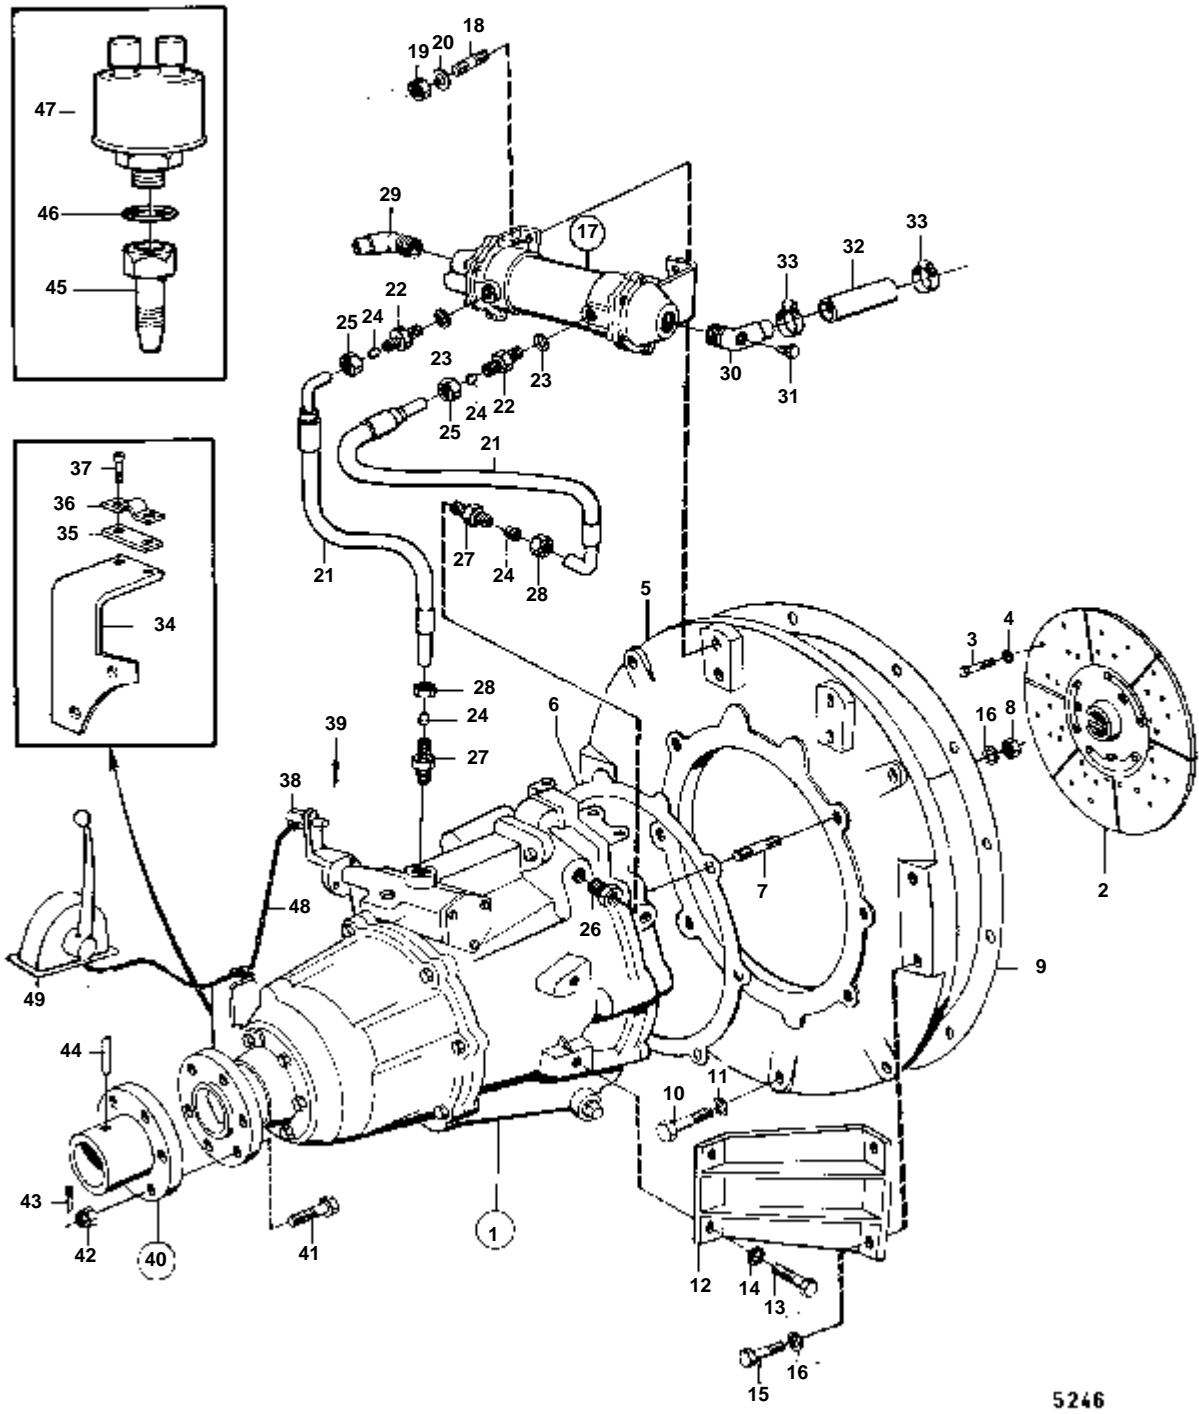

5246

RÉF	No Pièce	QTÉ	DÉSIGNATION	Voir	NOTES
1		1	INVERSEUR		BW AS5-73CR RAPPORT DE DÉ
		1	INVERSEUR		SENS DE ROTATION CONTRAIRE A CELUI DU MOTEUR.
			PIECES NON SPECIFIEES		BW AS7-73CR RAPPORT DE DÉ
2	809459	1	Amortisseur vibratio		
3	20463	8	Vis		
4	955950	8	Rondelle verrouillag		
5	803901	1	Bride connexion		
6	803921	1	Joint		
7	953533	6	Goujon		
8	940157	6	Ecrou		
9	862623	1	Joint		
10	955535	8	Vis		
11	942336	8	Rondelle e'lasttique		
12	822676	2	Console		
13	955536	4	Vis		
14	942336	4	Rondelle e'lasttique		
15	940134	4	Vis		
16	941909	10	Rondelle e'lasttique		
17	804472	1	Radiateur huile		
				04A-0650	
18	953043	4	Goujon		
19	955782	4	Ecrou		
20	941907	4	Rondelle e'lasttique		
21	829259	2	Flexible		
22	943755	2	Ecrou raccord		
23	957184	2	Rondelle		
24	956970	4	Bague surete		
25	941331	2	Ecrou		
26	804533	1	Raccord		
27	941750	2	Raccord		
28	956984	2	Ecrou		
29	836759	1	Fixe-flexible		
30	942334	1	Fixe-flexible		
31	192134	1	Bouchon		
32	13430	X	Durit caoutchouc		L=60 MM
33	943475	2	Collier serrage		
34	824120	1	Console		
35	819068	1	Rondelle		
36	819067	1	Etrier		
37	950021	2	Vis		
38	813674	1	De		
39	17276	1	Goupille fendue		
40	822659	1	Flasque entrainement		
41	955710	6	· Vis		
42	955884	6	· Ecrou		
43	907849	6	· Goupille fendue		
44	17178	1	· Goupille		
45	842522	1	Raccord		
46	957181	1	Joint		
47	837781	1	Detecteur pression		VOIR GROUPE 3
48		1	CABLE DE COMMANDE		VOIR GROUPE 9
49		1	COMMANDE		VOIR GROUPE 9