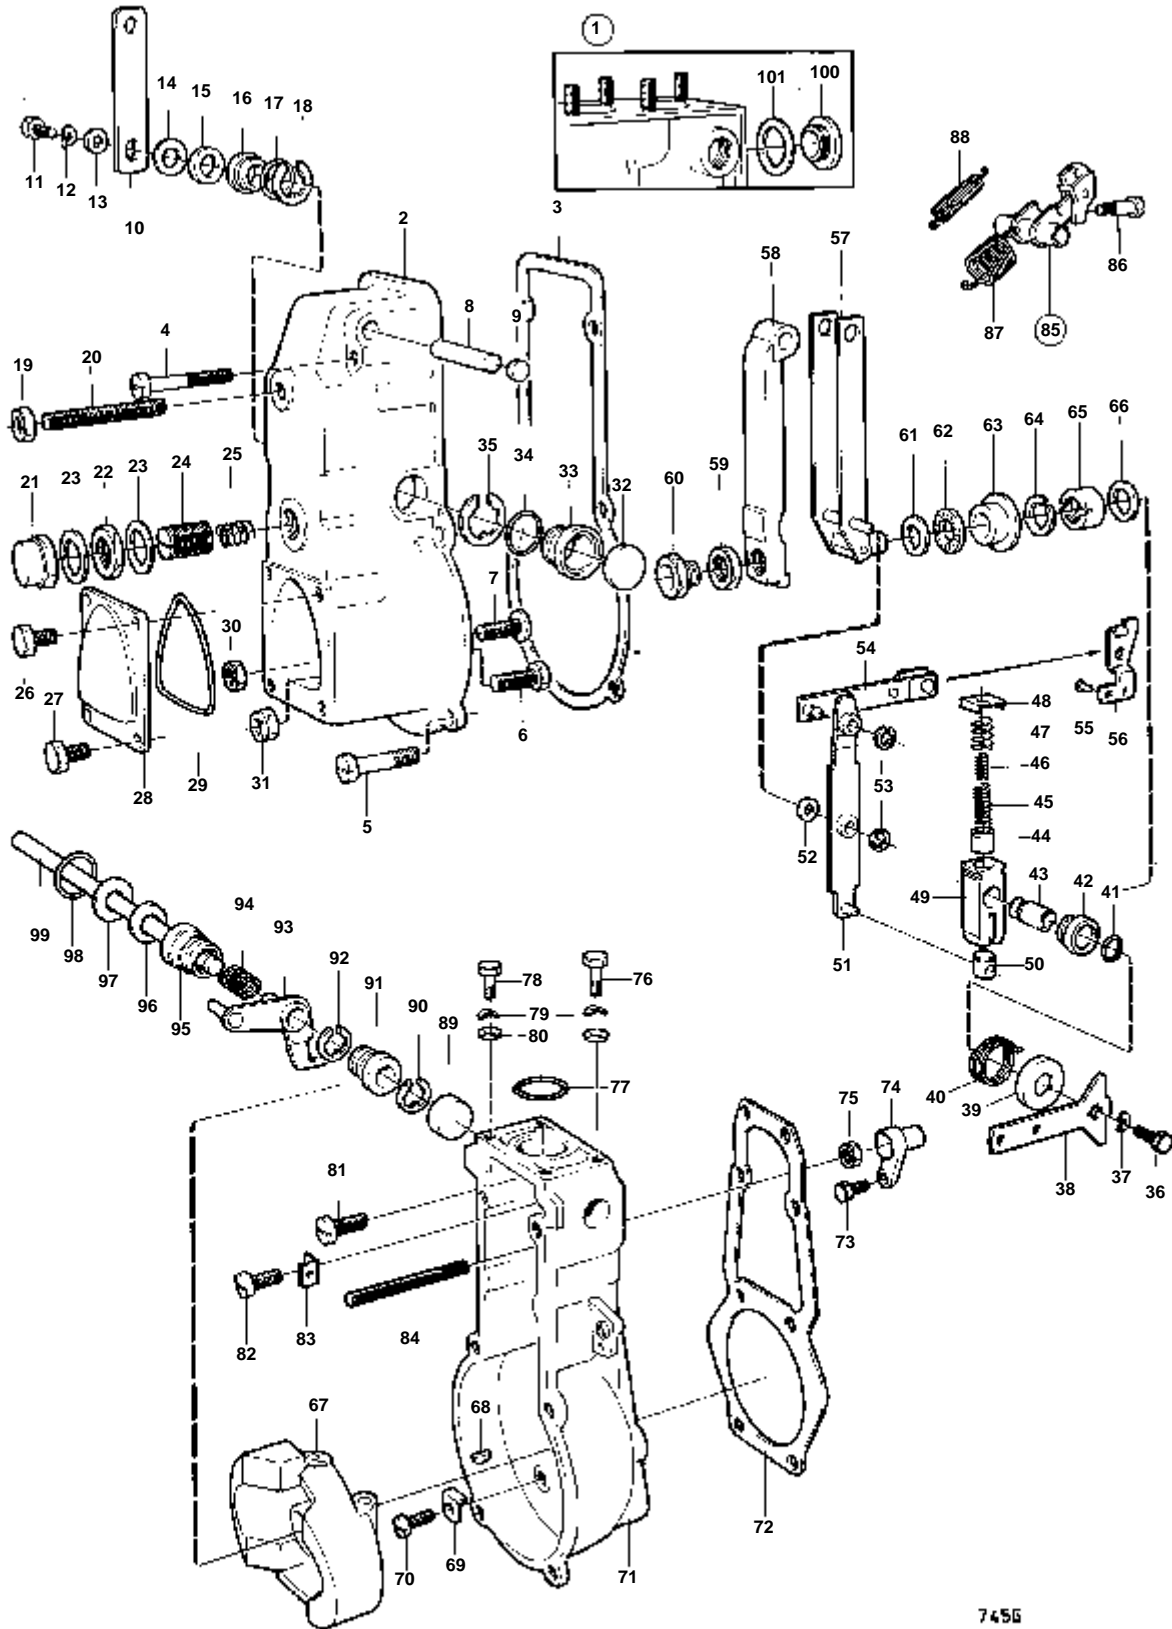

RÉF	No Pièce	QTÉ	DÉSIGNATION	NOTES
1	848739	1	Regulateur	
2	848754	1	· Couvercle regulateur	
3	6643417	1	· Joint	
4	6637616	2	· Vis	
5	241990	4	· Vis	
6	848755	1	· Vis de réglage	
7	239021	1	· Vis	
8	239017	1	· Arbre	
9	240374	2	· Bouchon	
10	239039	1	· Bras	
11	847425	1	· Vis	
12	941906	1	· Rondelle e'lasttique	
13	955892	1	· Rondelle	
14	233994	X	· Rondelle ajustee	E=0,50 MM
	238132	X	· Rondelle ajustee	E=1,00 MM
15	240063	1	· Bague etancheite	
16	240382	1	· Bague	
17	240383	1	· Anneau	
18	942796	1	· Jonc	
19	845426	1	· Ecrou	
20	239042	1	· Vis	
21	870637	1	· Ecrou	
22	870900	1	· Ecrou	
23	18839	2	· Joint	
24	239044	1	· Vis	
25	239045	1	· Ressort	
26	955269	2	· Vis	
27	845229	2	· Vis	
28	848741	1	· Couvercle	
29	848740	1	· Bague etancheite	
30	940197	1	· Ecrou	
31	848756	1	· Ecrou	
32	239037	1	· Capot	
33	240382	1	· Bague	
34	240383	1	· Anneau	
35	942796	1	· Jonc	
36	847425	1	· Vis	
37	941906	1	· Rondelle e'lasttique	
38	870912	1	· Levier	
39	239059	1	· Capot	
40	239056	1	· Ressort	
41	239058	1	· Anneau	
42	239048	1	· Bague	
43	239049	1	· Arbre	
44	239051	1	· Douille	
45	240388	1	· Ressort	
46	240387	1	· Ressort	
47	240386	1	· Ressort	
48	870916	1	· Etrier	
49	870917	1	· Levier	
50	240376	1	· De	
51	240375	1	· Levier	
52	845429	X	· Rondelle	E=0,10 MM
	845430	X	· Rondelle	E=0,25 MM
	845431	X	· Rondelle	E=0,40 MM
53	848218	2	· Rondelle verrouillag	
54	845008	1	· Levier	
55	845428	2	· Rivet	
56	845427	1	· Plaque fixation	
57	848760	1	· Bras	
58	848757	1	· Bras tendeur	
59	848759	1	· Ecrou	
60	848758	1	· Douille elastique	
61	848762	1	· Rondelle	
62	848761	1	· Roulement aiguilles	
63	848763	1	· Bague	
64	239164	1	· Bague de serrage	
65	238994	1	· Ecrou	
66	238995	1	· Rondelle	
67	870919	1	· Masselotte regulateu	
68	25464	1	· Clavette	
69	244552	4	· Retenue	
70	848219	4	· Vis	
71	848748	1	· Boitier regulateur	
72	6211236	1	· Joint	
73		1	· JOINT D'ETANCHEITE	
74		1	· CACHE DE PROTECTION	
75	940197	1	· Ecrou	
76	239067	3	· Vis	
77	244574	1	· Joint torique	
78	244741	1	· Vis	
79	941906	4	· Rondelle e'lasttique	
80	955892	4	· Rondelle	
81	848221	2	· Vis	
82	848219	2	· Vis	
83	845424	1	· Retenue	
84	243843	1	· Vis	
85	870887	1	· Bras de commande	
86	239031	1	· Vis