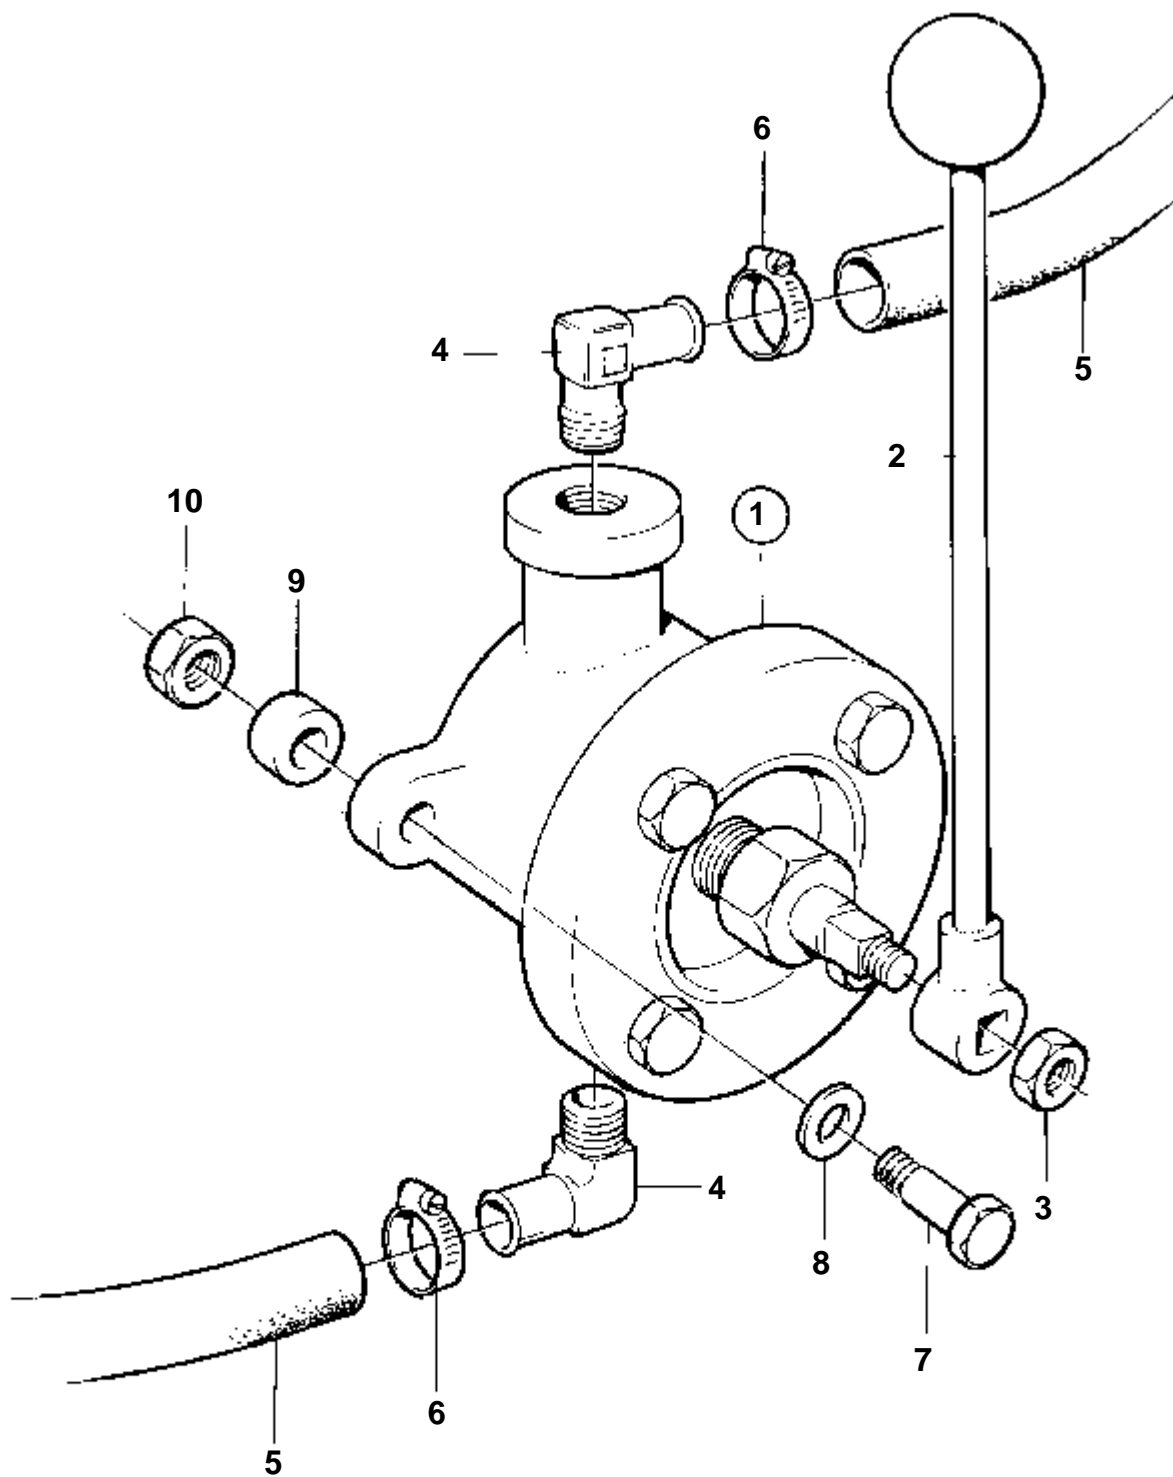

7171

RÉF	No Pièce	QTÉ	DÉSIGNATION	NOTES
1	805999	1	Pompe vidange huile	
2	821713	1	· Poignée	
3	955783	1	· Erou	
4	942240	2	Raccord angulaire	
5	943370	X	Durit caoutchouc	L=3000 MM
6	943471	3	Collier serrage	
7	955304	2	Vis	
8	960141	2	Rondelle	
9	843028	2	Douille entretoise	
10	963106	2	Erou	