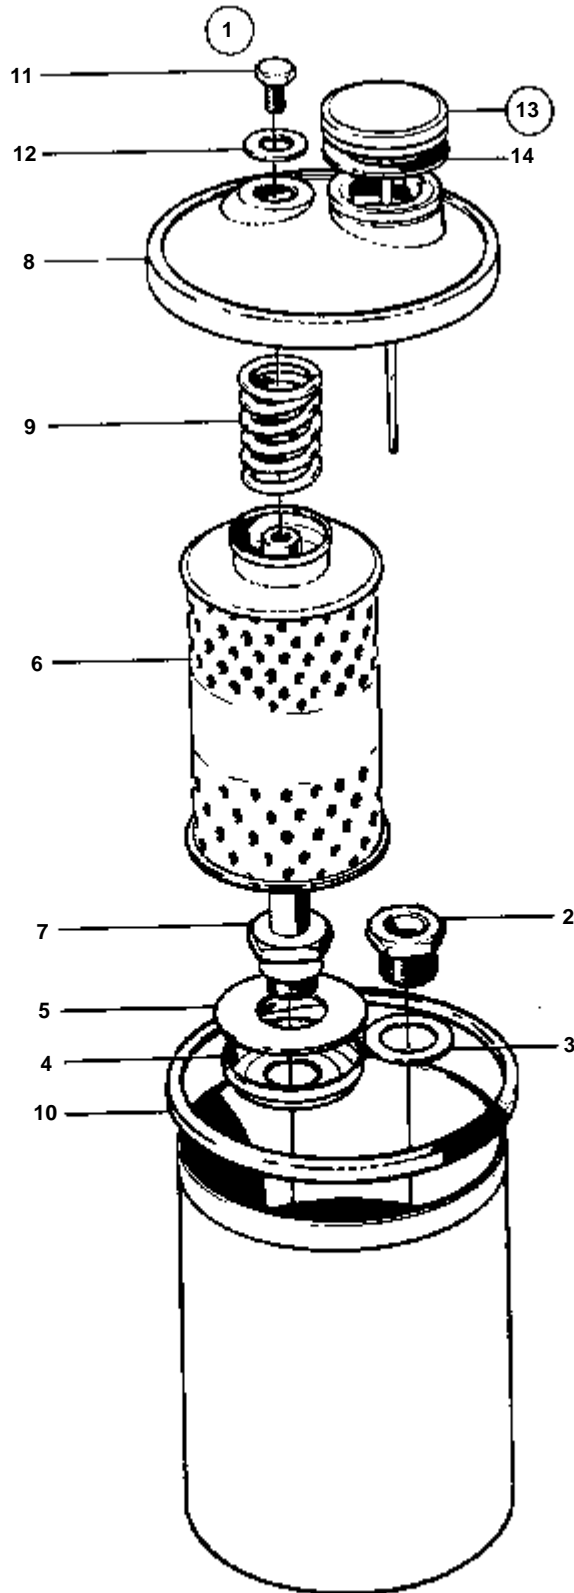

4488

RÉF	No Pièce	QTÉ	DÉSIGNATION	NOTES
1	364473	1	Pompe hydraulique	
2		1	· BOITIER	
3	183354	1	· Roulement aiguilles	
4	684422	1	· Bouchon	
5	681410	1	· Bague etancheite	
6	681411	1	· Anneau verrouillage	
7	183731	1	· Roulement billes	
8	323472	1	· Anneau verrouillage	
9	1505356	1	· Arbre	
10	1505357	1	· Clavette	
11	1505358	1	· Goupille	
12	681416	1	· Joint torique	
13	681418	1	· Bague caoutchouc	
14	681417	1	· Plaque	
15	1505359	1	· Kit rotor	
16	681420	1	· Bague caoutchouc	
17	681421	1	· Plaque	
18	681422	1	· Ressort	
19	681423	1	· Joint torique	
20	681424	1	· Couvercle	
21	681425	1	· Anneau verrouillage	
22	1517278	1	· Valve étranglement	
23	1517279	1	· Piston-soupape	MARQUE 1, MONTE DANS LE CORPS DE POMPE MARQUE 1.
	1517280	1	· Piston-soupape	MARQUE 2, MONTE DANS LE CORPS DE POMPE MARQUE 2.
24	681428	1	· Ressort	
25	681430	1	· Joint	
26	681429	1	· Bouchon	