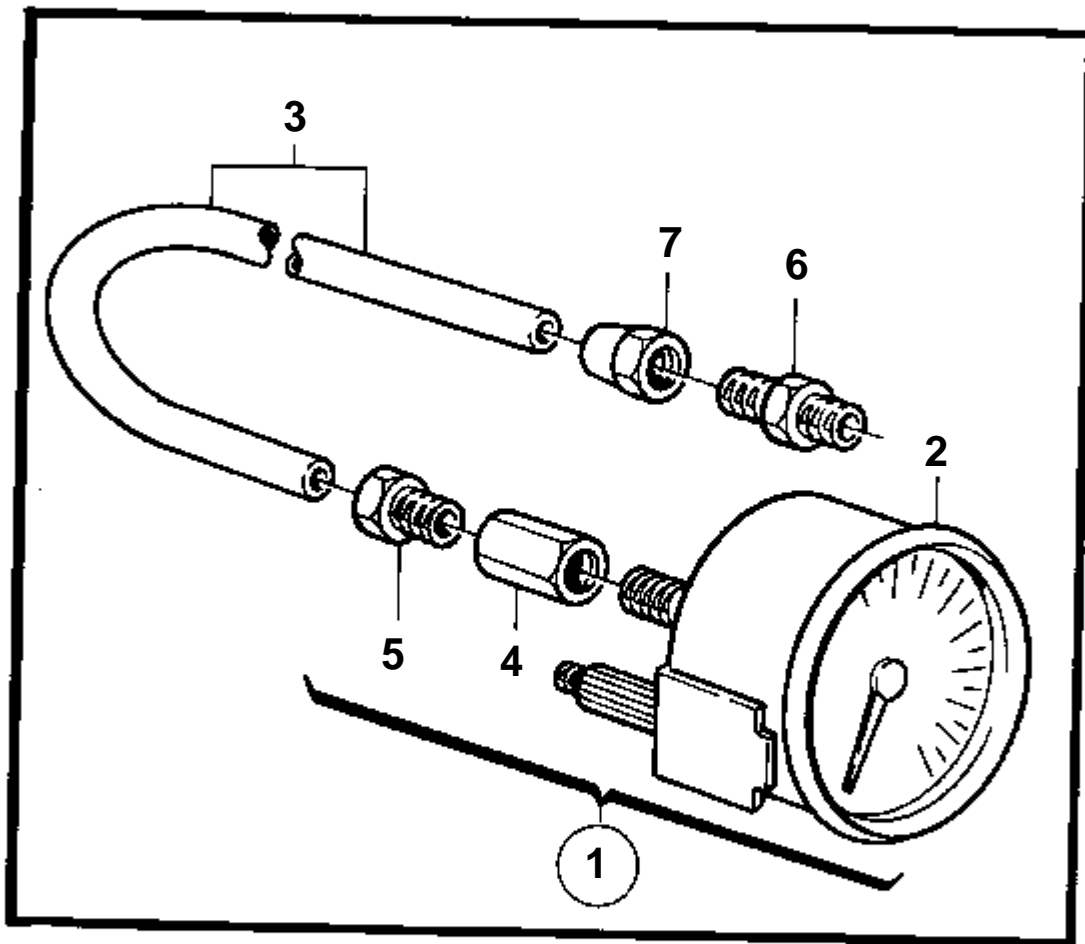

4409

COMMON

RÉF	No Pièce	QTÉ	DÉSIGNATION	NOTES
1	819815	1	Kit manome'tre	
2		1	· MANOMETRE	
3	954303	X	· Tuyau cuivre	L= 5000 MM
4	809410	1	· Erou	
5	87698	1	· Raccord	
6	954334	1	Erou raccord	
7	954320	1	Erou