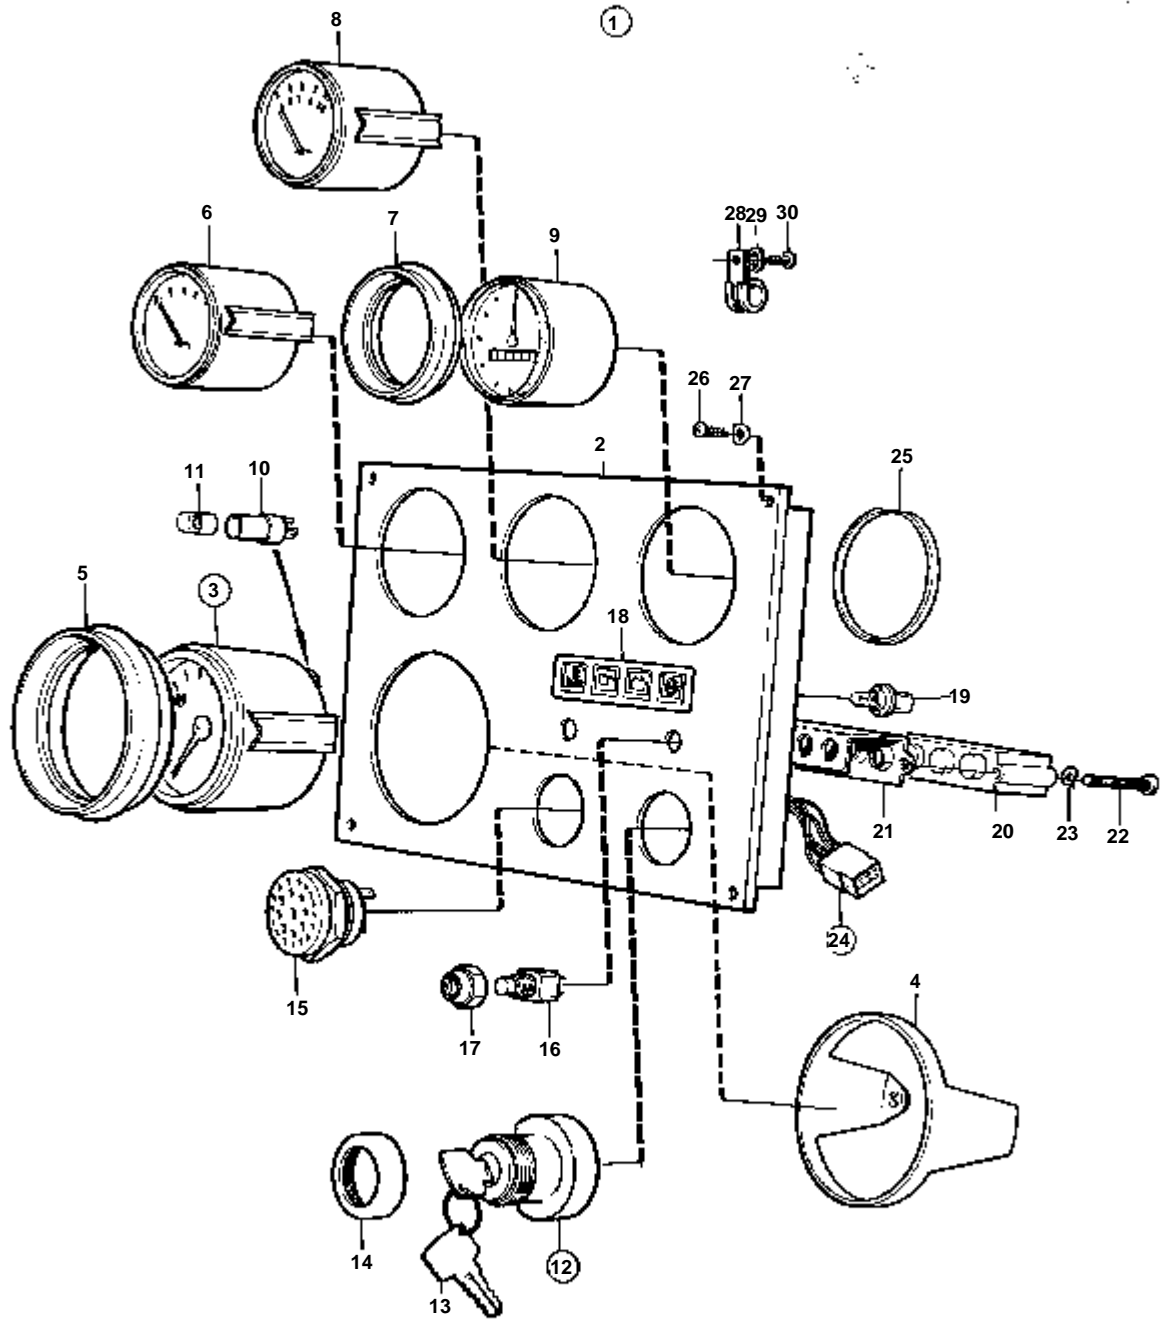

7708

RÉF	No Pièce	QTÉ	DÉSIGNATION	Voir	NOTES
1	847979	1	Planche de bord		12V
2	828588	1	· Planche bord		
3	828597	1	· Compte-tours		
4	828558	1	· · Bague fixation		
5	828559	1	· Bague frontale		
6	828612	1	· Thermometre		
7	828542	3	· Bague frontale		
8	828618	1	· Tableau bord		
9	828628	1	· Voltmetre		
10	808175	4	· Porte-lampe		
11	19923	4	· Ampoule		
12	828778	1	· Interrupteur contact		
13	828676	2	· · Cle		INDIQUER LE CODE DE CLE A LA COMMANDE
14	1581184	1	· Ecrou rond		
15	828587	1	· Repetiteur acoustiqu		
16	828584	1	· Interrupteur		ALARME
	828585	1	· Interrupteur		ECLAIRAGE
17	828586	2	· Bouton		
18	828560	1	· Enseigne		
19	19923	4	· Ampoule		
20	828783	1	· Unite electronic		
21	828784	1	· Reflecteur		
22	941615	2	· Vis		
23	941904	2	· Rondelle e'lasttique		
24	828646	1	· Faisceau de cable		
25	828803	3	· Anneau		
26	965168	4	Vis		
27	940120	4	Rondelle		
28	952629	1	Collier serrage		
29	941904	1	Rondelle e'lasttique		
30	949947	1	Vis		
		X	· · CABLES ET COSSES	030-1950	