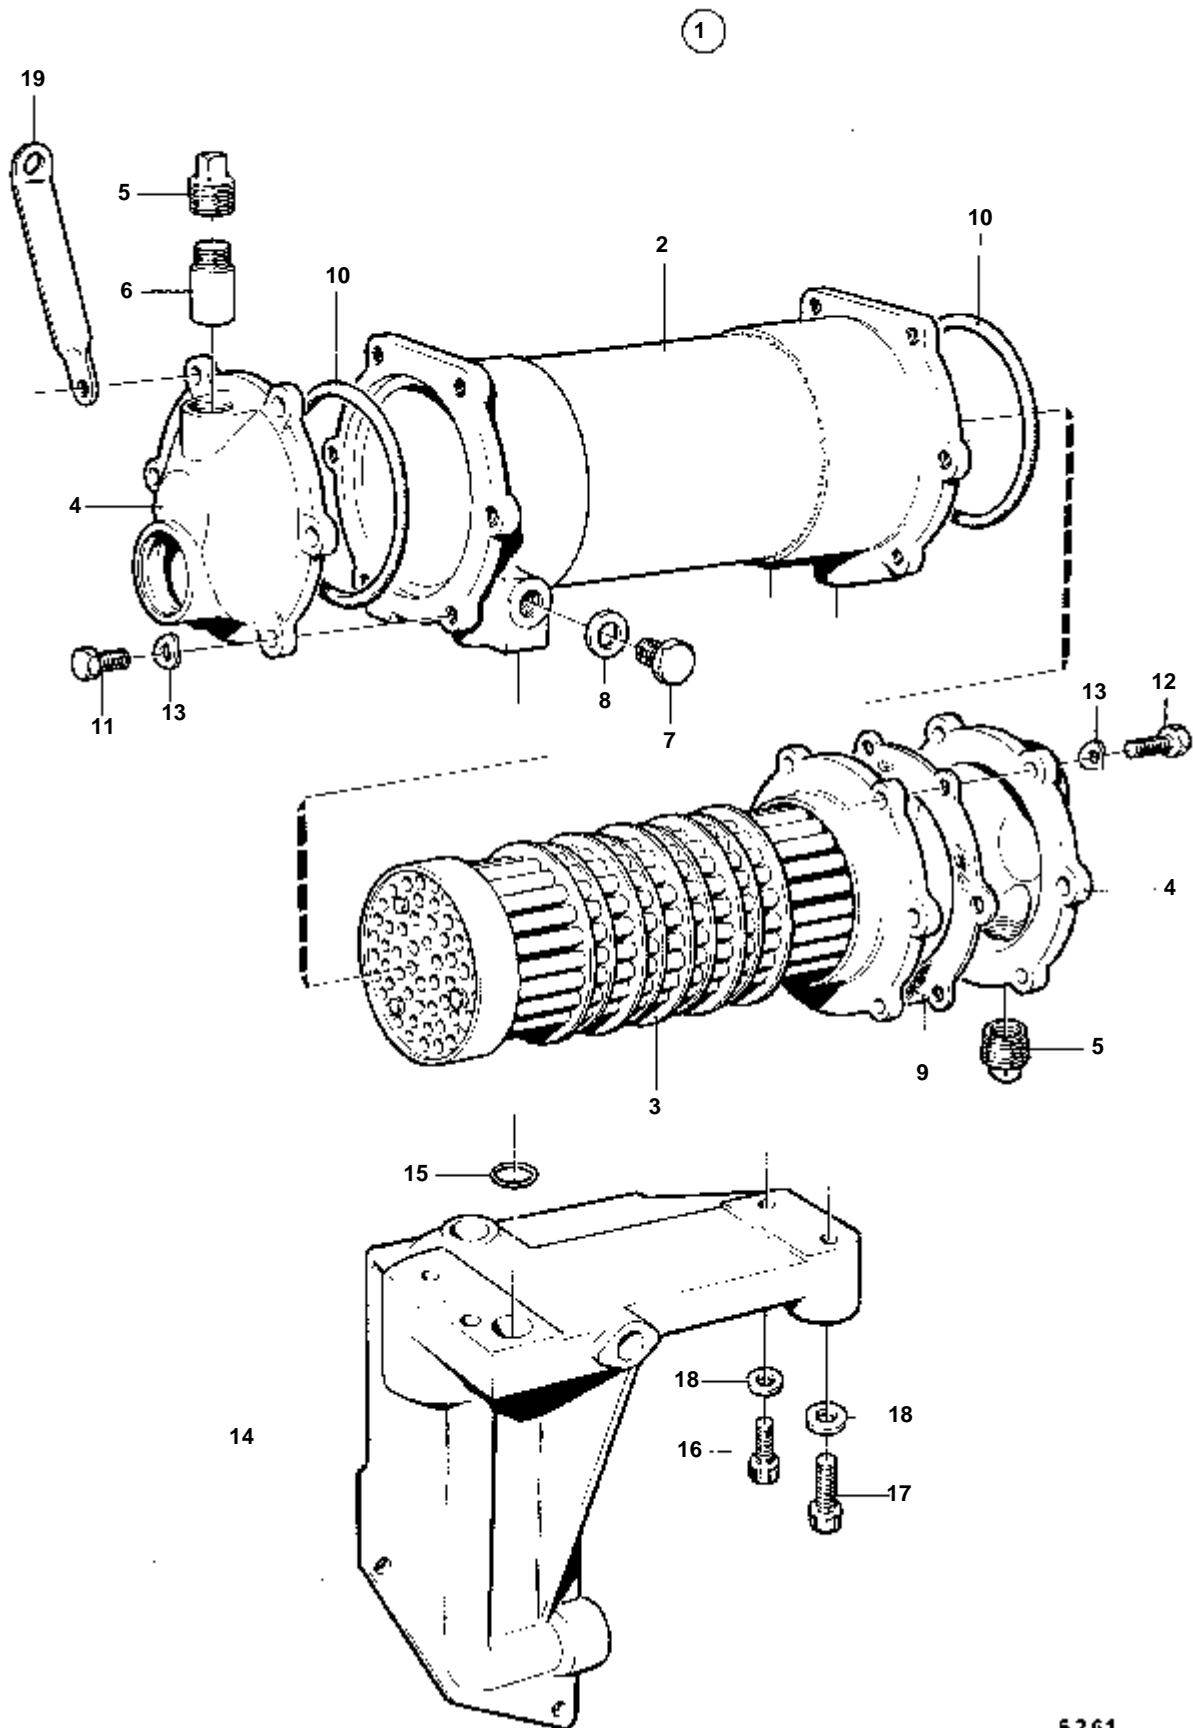

5261

TAMD60C

RÉF	No Pièce	QTÉ	DÉSIGNATION	NOTES
1	842491	1	Radiateur huile	
2	820515	1	· Carter	
3	821089	1	· Cartouche	
4	842490	2	· Couvercle	
5	838928	2	· Bouchon	
6	838929	1	· Anode de zinc	
7	914390	1	· Bouchon	
8	907133	1	· Rondelle	IK
9	806153	1	· Joint	IK
10	806154	2	· Bague etancheite	IK
11	955513	6	· Vis	
12	955514	6	· Vis	
13	941906	12	· Rondelle e'lastique	
14	820516	1	Console	VOIR GROUPE 2A
15	955987	1	Joint torique	VOIR GROUPE 2A
16	956571	3	Vis	VOIR GROUPE 2A L=32 MM
17	956572	1	Vis	VOIR GROUPE 2A L=38 MM
18	11992	4	Joint	VOIR GROUPE 2A
19	842708	1	Tirant