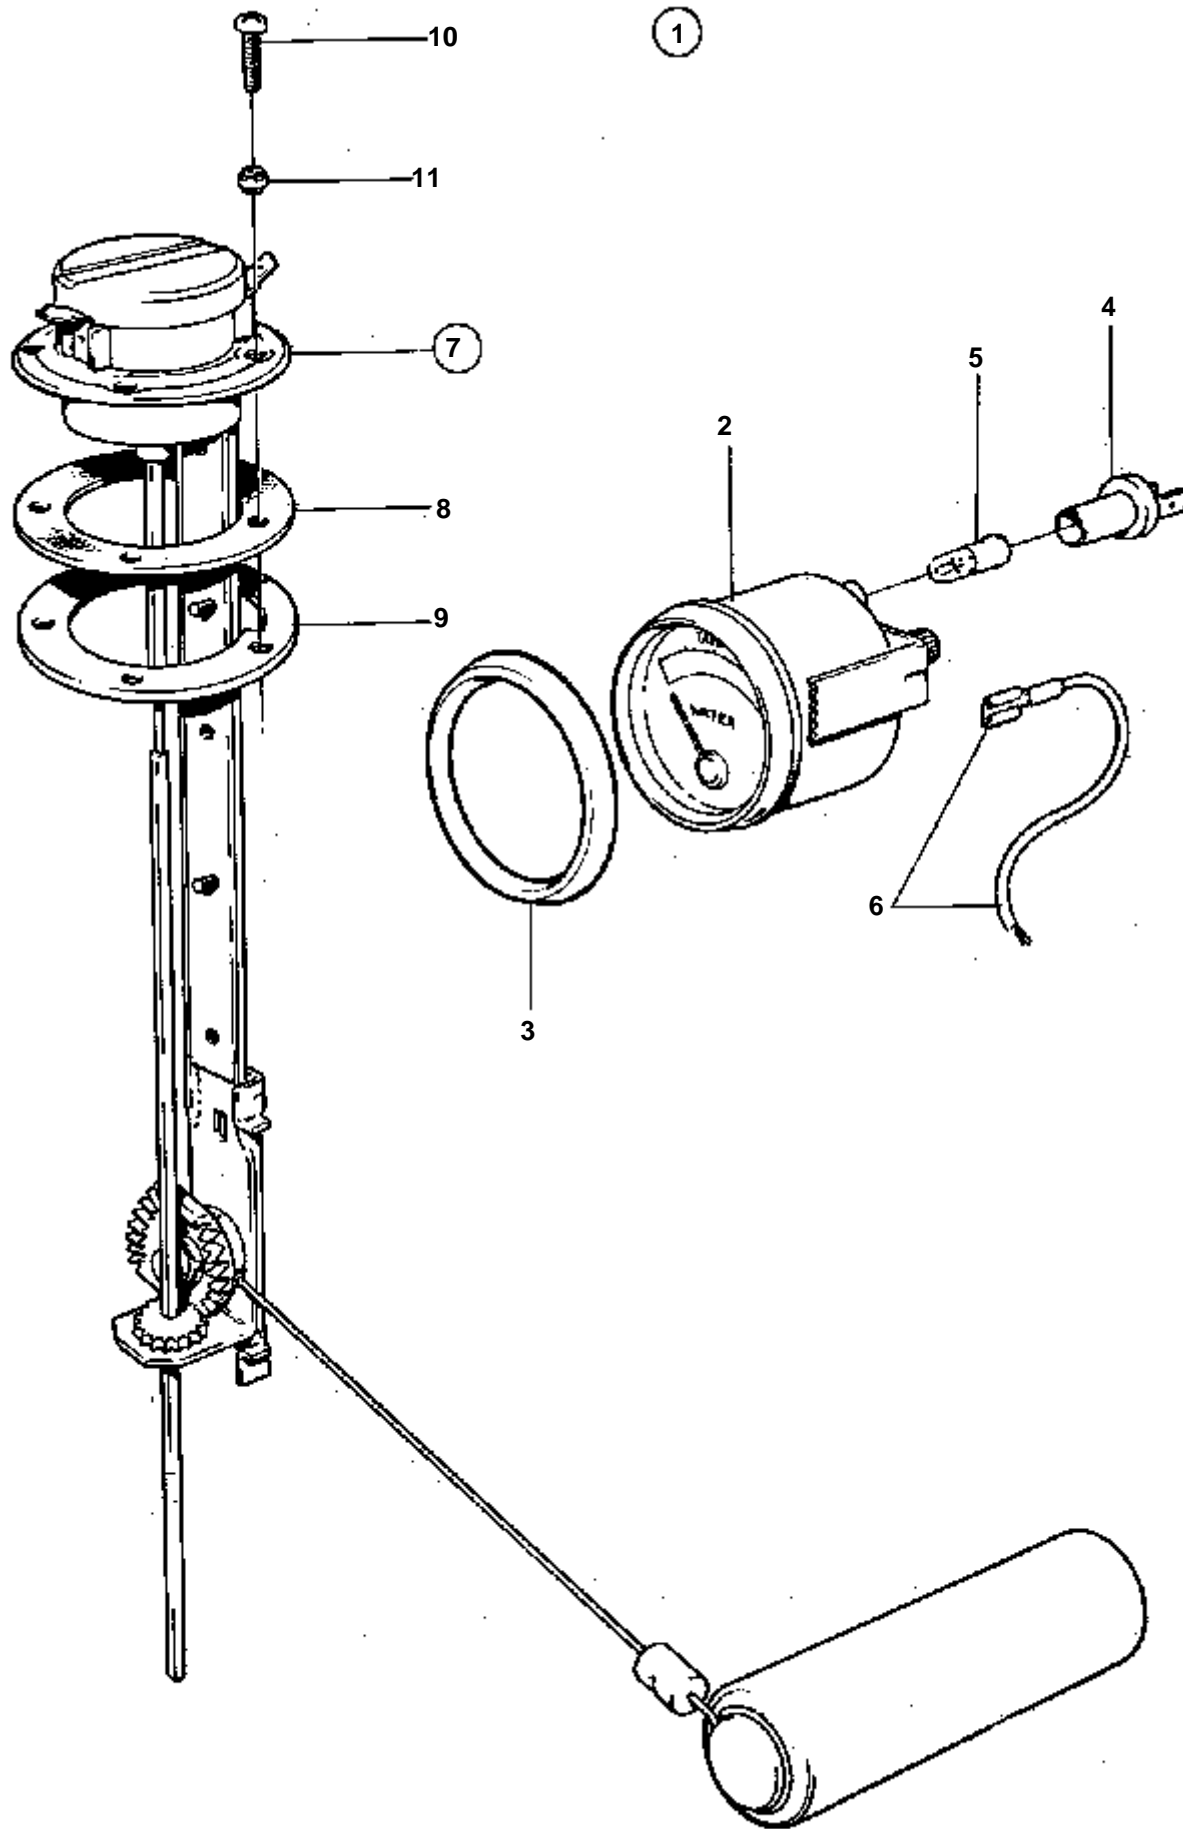

RÉF	No Pièce	QTÉ	DÉSIGNATION	Voir	NOTES
1	828715	1			24V
2	828633	1	· Jauge de re'servoir	090-0812	
3	828542	1	· Bague frontale	090-0812	
4	808175	1	· Porte-lampe		
5	182059	1	· Ampoule		
6		X	· CABLES ET COSSES		VOIR GROUPE 3
7	837999	1	· Flotteur de jauge		
8	89865	1	· · Joint		
9	834480	1	· · Bride		
10	956078	4	· · Vis		L=16 MM
	956081	1	· · Vis		L= 25 MM
11	834481	5	· · Joint		