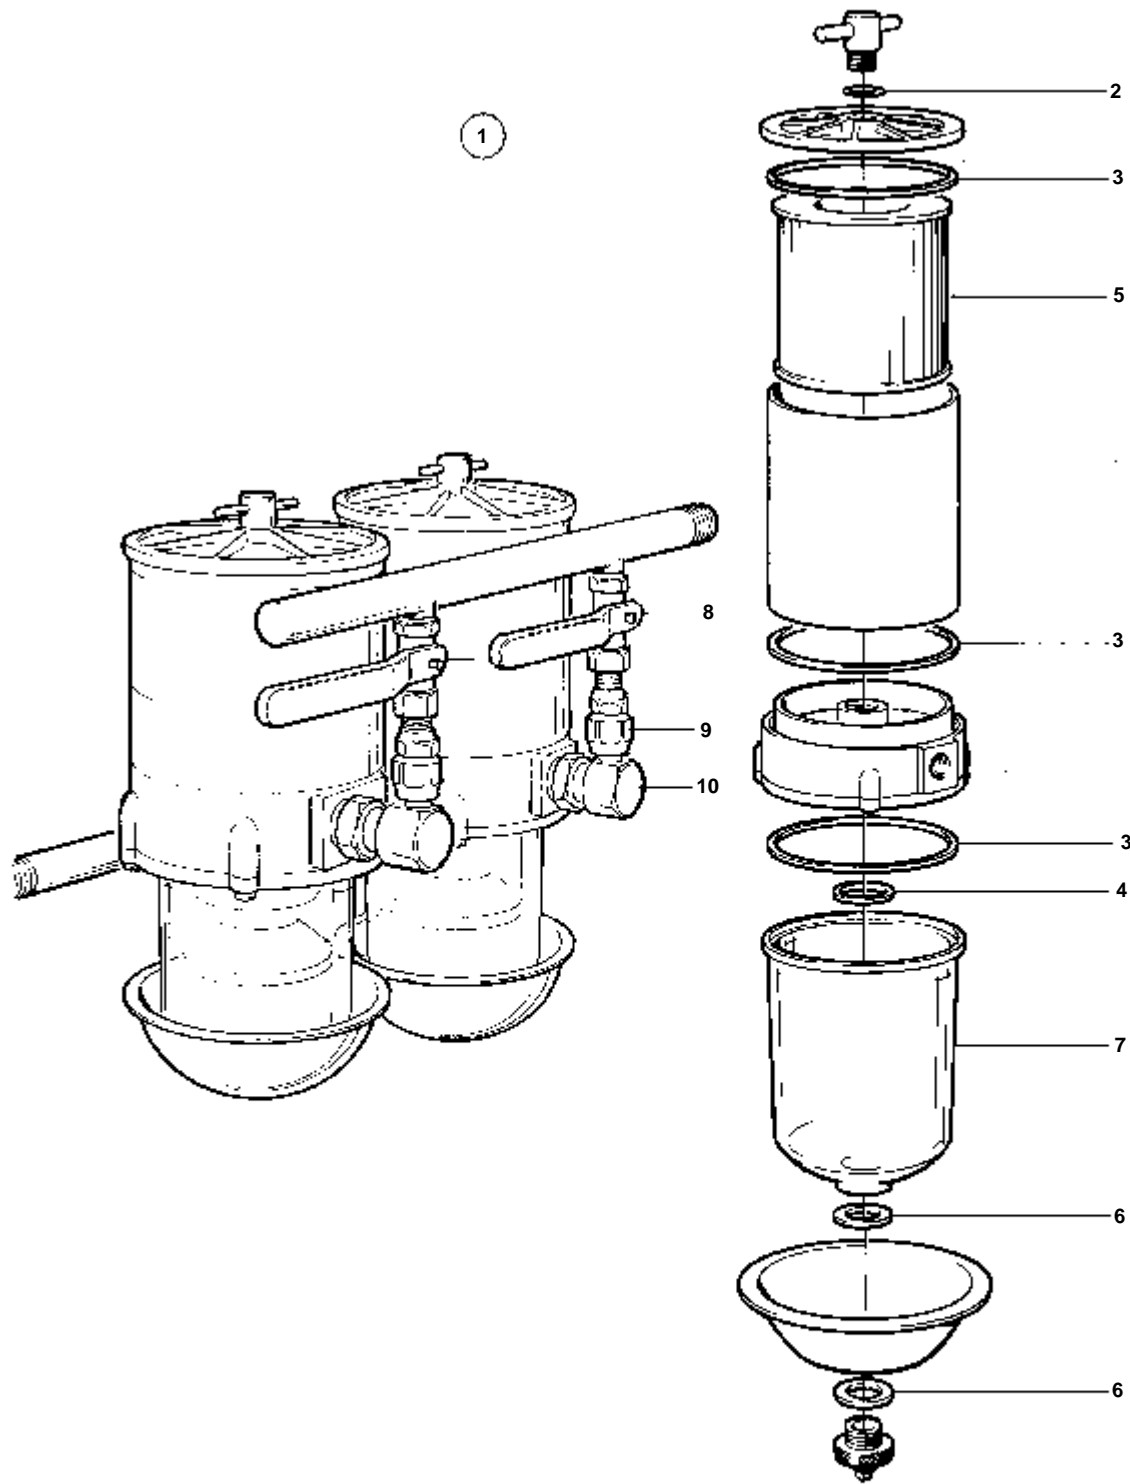

7312

COMMON

RÉF	No Pièce	QTÉ	DÉSIGNATION	Voir	NOTES
1	848044	2	Filtre carburant		
2	838505	2	· Joint torique		
3	847525	2	· Bouchon		
4	847523	2	· Jeu		
5	846734	2	· Cartouche		
6	838500	4	· Joint		
7	847522	2	· Bol verre		REMP. PAR 848293
				090-0045	
8	847524	4	Robinet bille		
9	847525	4	Bouchon		
10	847526	4	Raccord