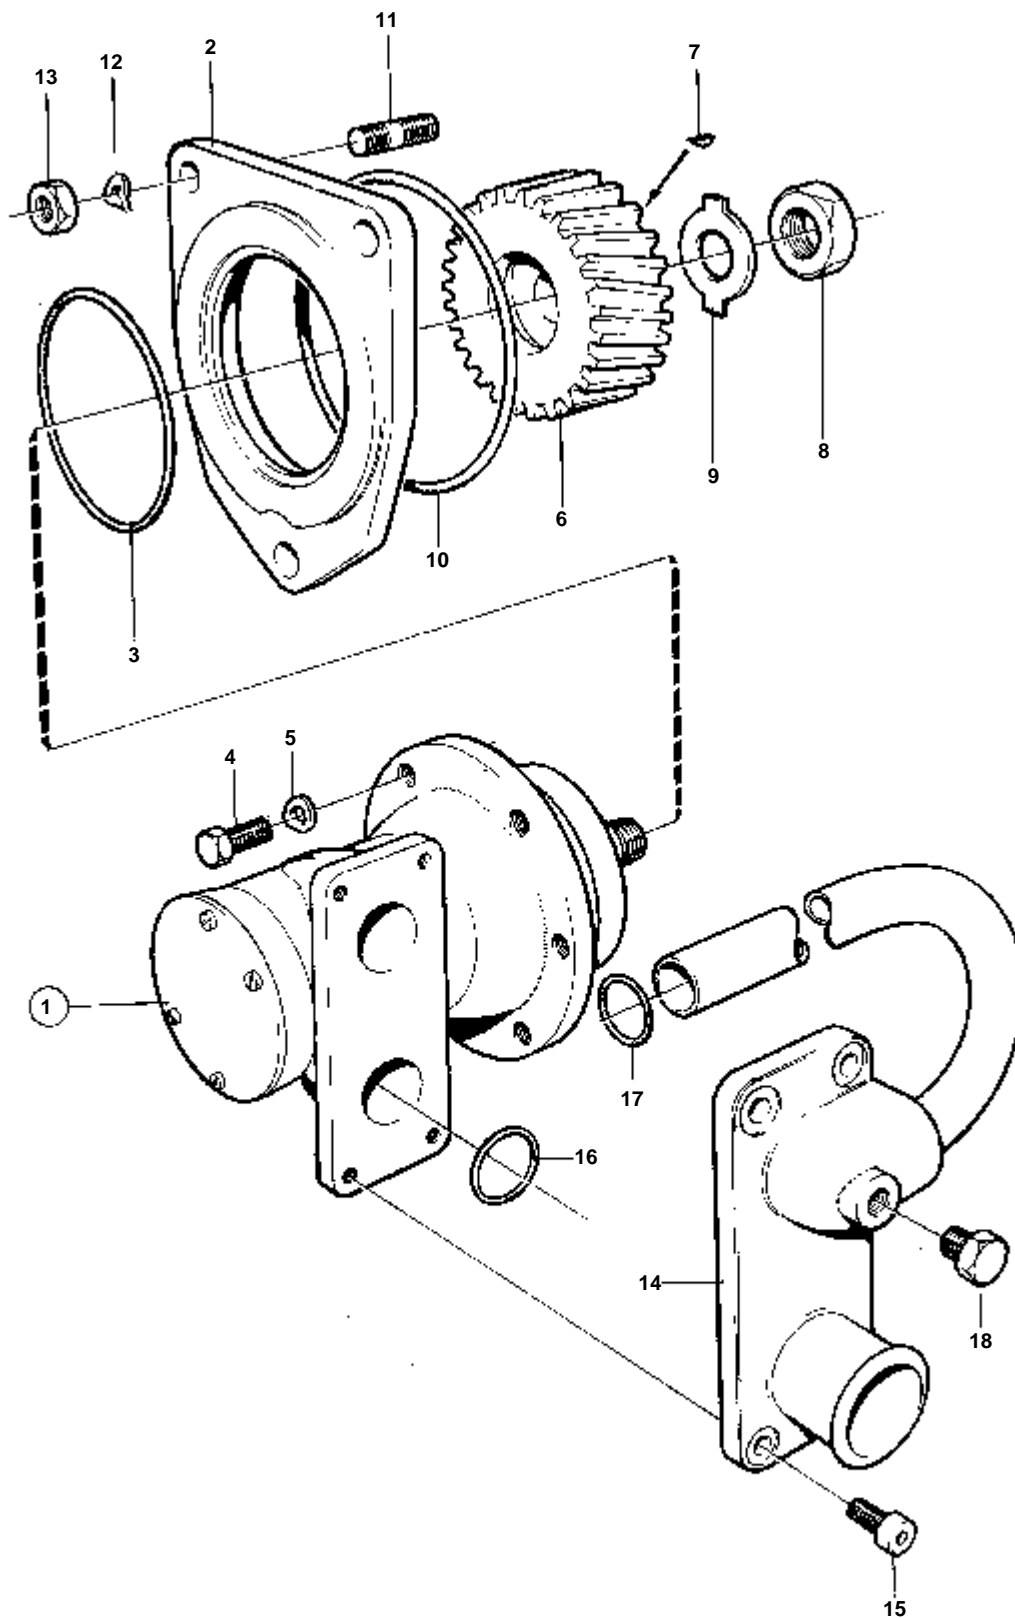

4399

RÉF	No Pièce	QTÉ	DÉSIGNATION		Voir	NOTES
1	842275	1	Pompe eau			
2	820695	1	Piece intermediaire		02B-1200	
3	925095	1	Joint torique	IK		
4	940114	3	Vis			
5	942336	3	Rondelle e'lasttique			
6	820637	1	Pignon			VOIR GROUPE 2A
7	942406	1	Clavette			
8	955860	1	Ecrou			
9	942735	1	Rondelle verrouillag			
10	413619	1	Joint	IK		
11	953345	3	Goujon			
12	941911	3	Rondelle e'lasttique			
13	955828	3	Ecrou			
14	842270	1	Conduit refroidissem		02B-0060	
15	956568	4	Vis			
16	925063	2	Joint torique	IK		
17	949658	1	Joint torique			
18	180759	1	Bouchon