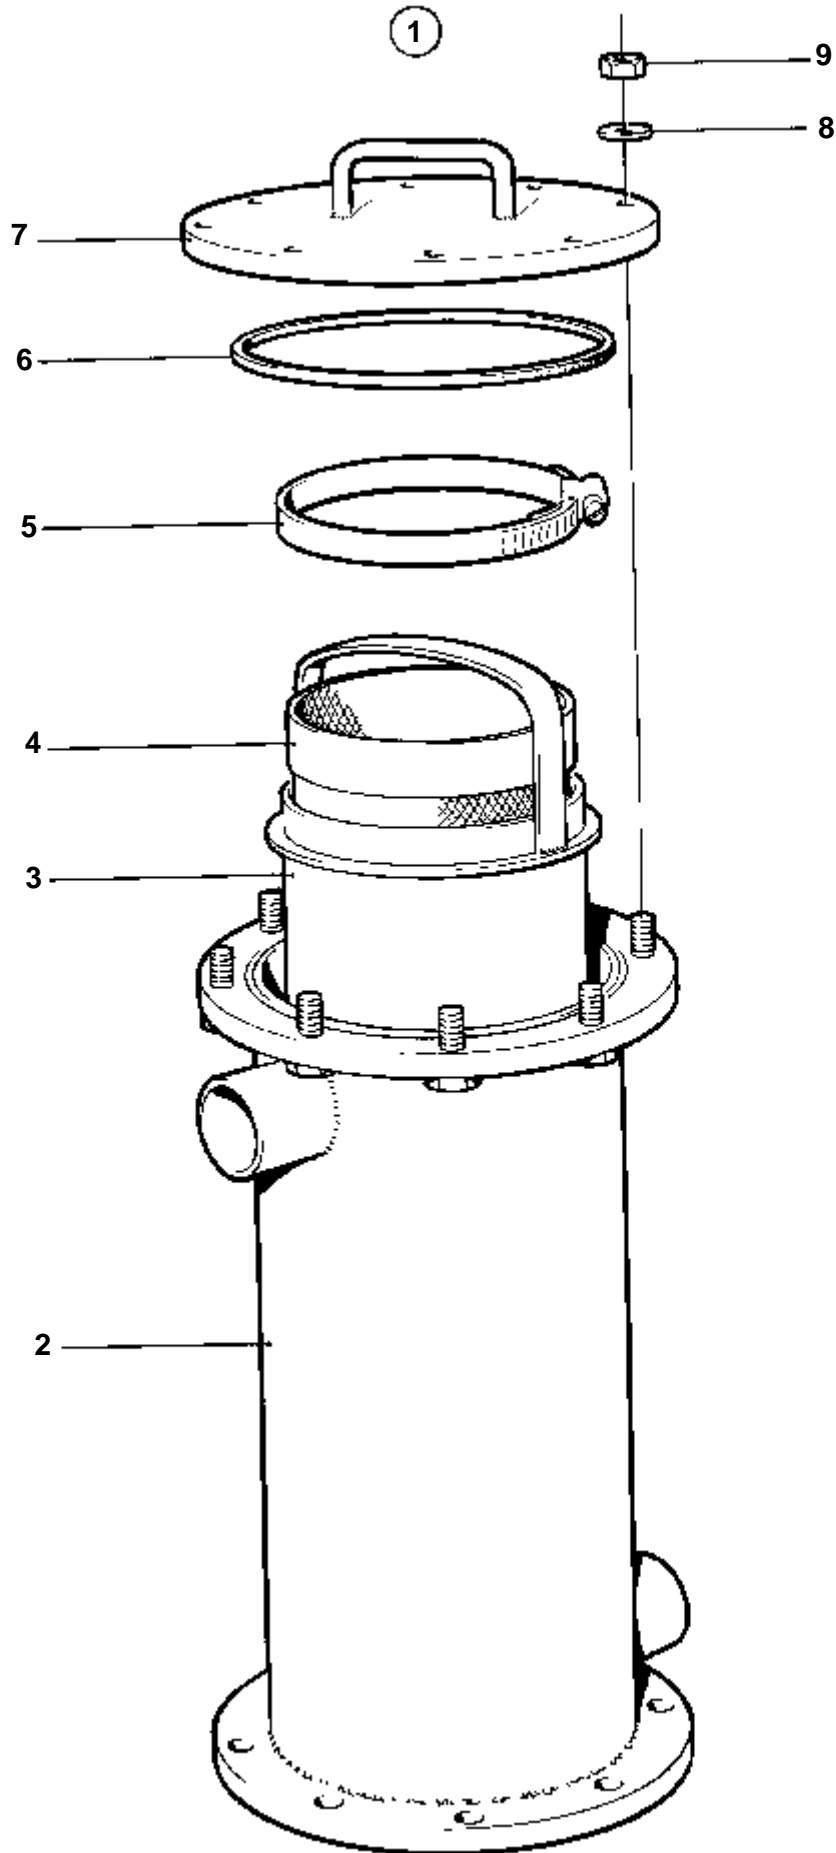

5552

COMMON

RÉF	No Pièce	QTÉ	DÉSIGNATION
1	843957	1	Filtre eau mer
2	843958	1	· Boitier filtre
3	843959	1	· Panier de filtre
4	843971	1	· Pochette de filtre
5	949000	1	· Collier serrage
6	925287	1	· Joint torique
7	843960	1	· Couvercle
8	955900	8	· Rondelle
9	955785	8	· Ecrou