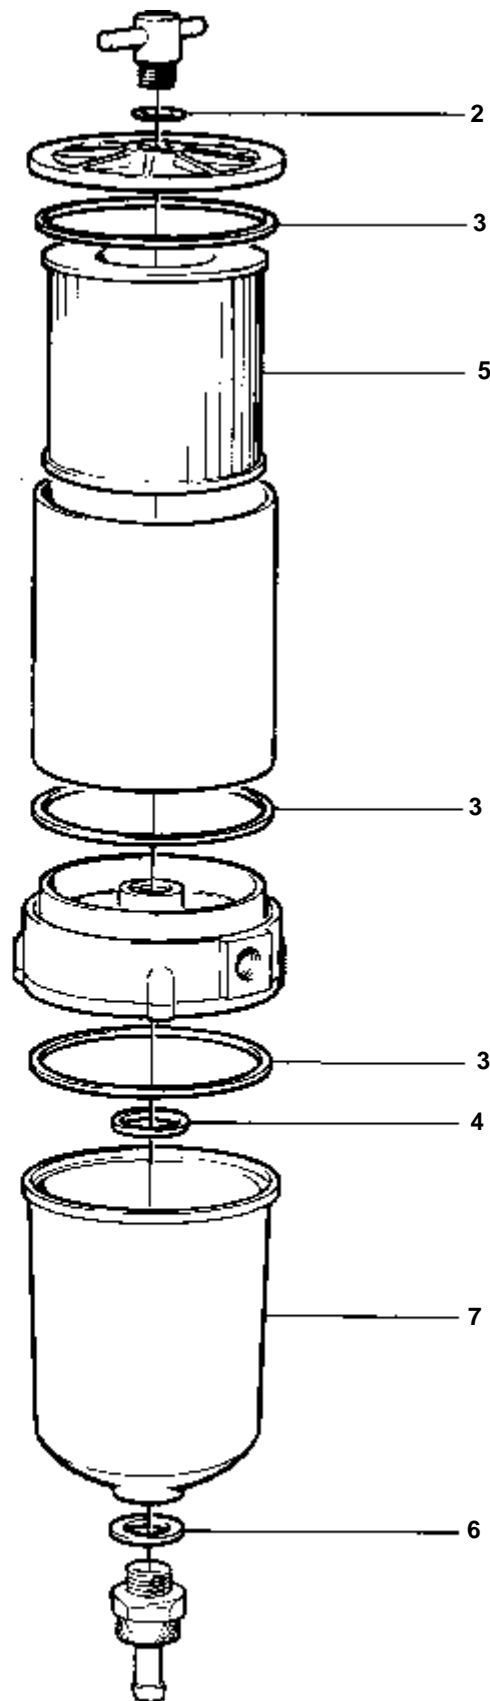

1

7313

COMMON

RÉF	No Pièce	QTÉ	DÉSIGNATION
1	848044	2	Filtre carburant
2	838505	2	· Joint torique
3	846719	6	· Joint
4	847523	2	· Jeu
5	846734	2	· Cartouche
6	838500	2	· Joint
7	848293	2	· Coussinet
8	847524	4	Robinet bille
9	847525	4	Bouchon
10	847526	4	Raccord