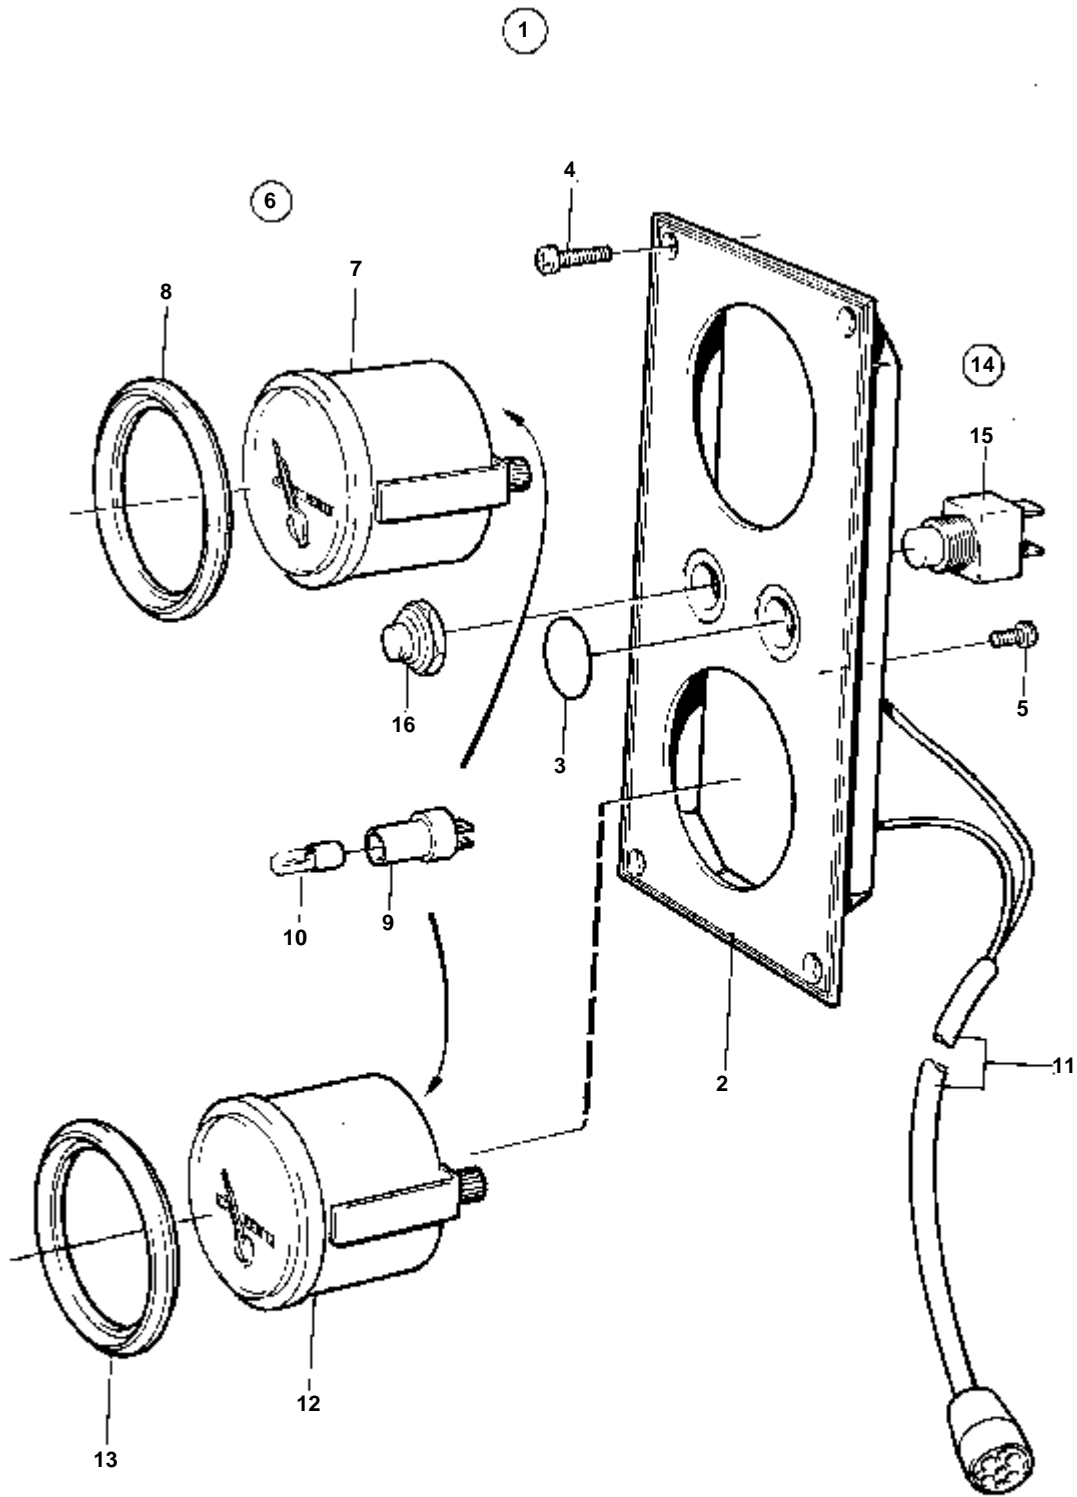

6709

RÉF	No Pièce	QTÉ	DÉSIGNATION	Voir	NOTES
1	846786	1	Planche de bord		
2	828604	1	· Planche bord		
3	828607	2	· Disque recouvrement		
4	828647	4	· Vis		
5	949947	1	· Vis		
6	828711	1	Jeu compteur heures		
7	828615	1	· Compteur heures		
8	828542	1	· Bague frontale		
9	808175	1	· Porte-lampe		
10	19923	1	· Ampoule		12V
	182059	1	· Ampoule		24V
11		X	· CABLES ET COSSES		VOIR GROUPE 3
12		1	INSTRUMENT	090-1310	
13	828542	1	Bague frontale	090-1310	
14	828718	1	Interrupteur		
	828719	1	Interrupteur		
15	828584	1	· Interrupteur		A 828718. FERMETURE SOUS PRESSION ET MONTE SUR RESSORT.
	828585	1	· Interrupteur		A 828719. FERMETURE-COUPURE.
16	828586	1	· Bouton