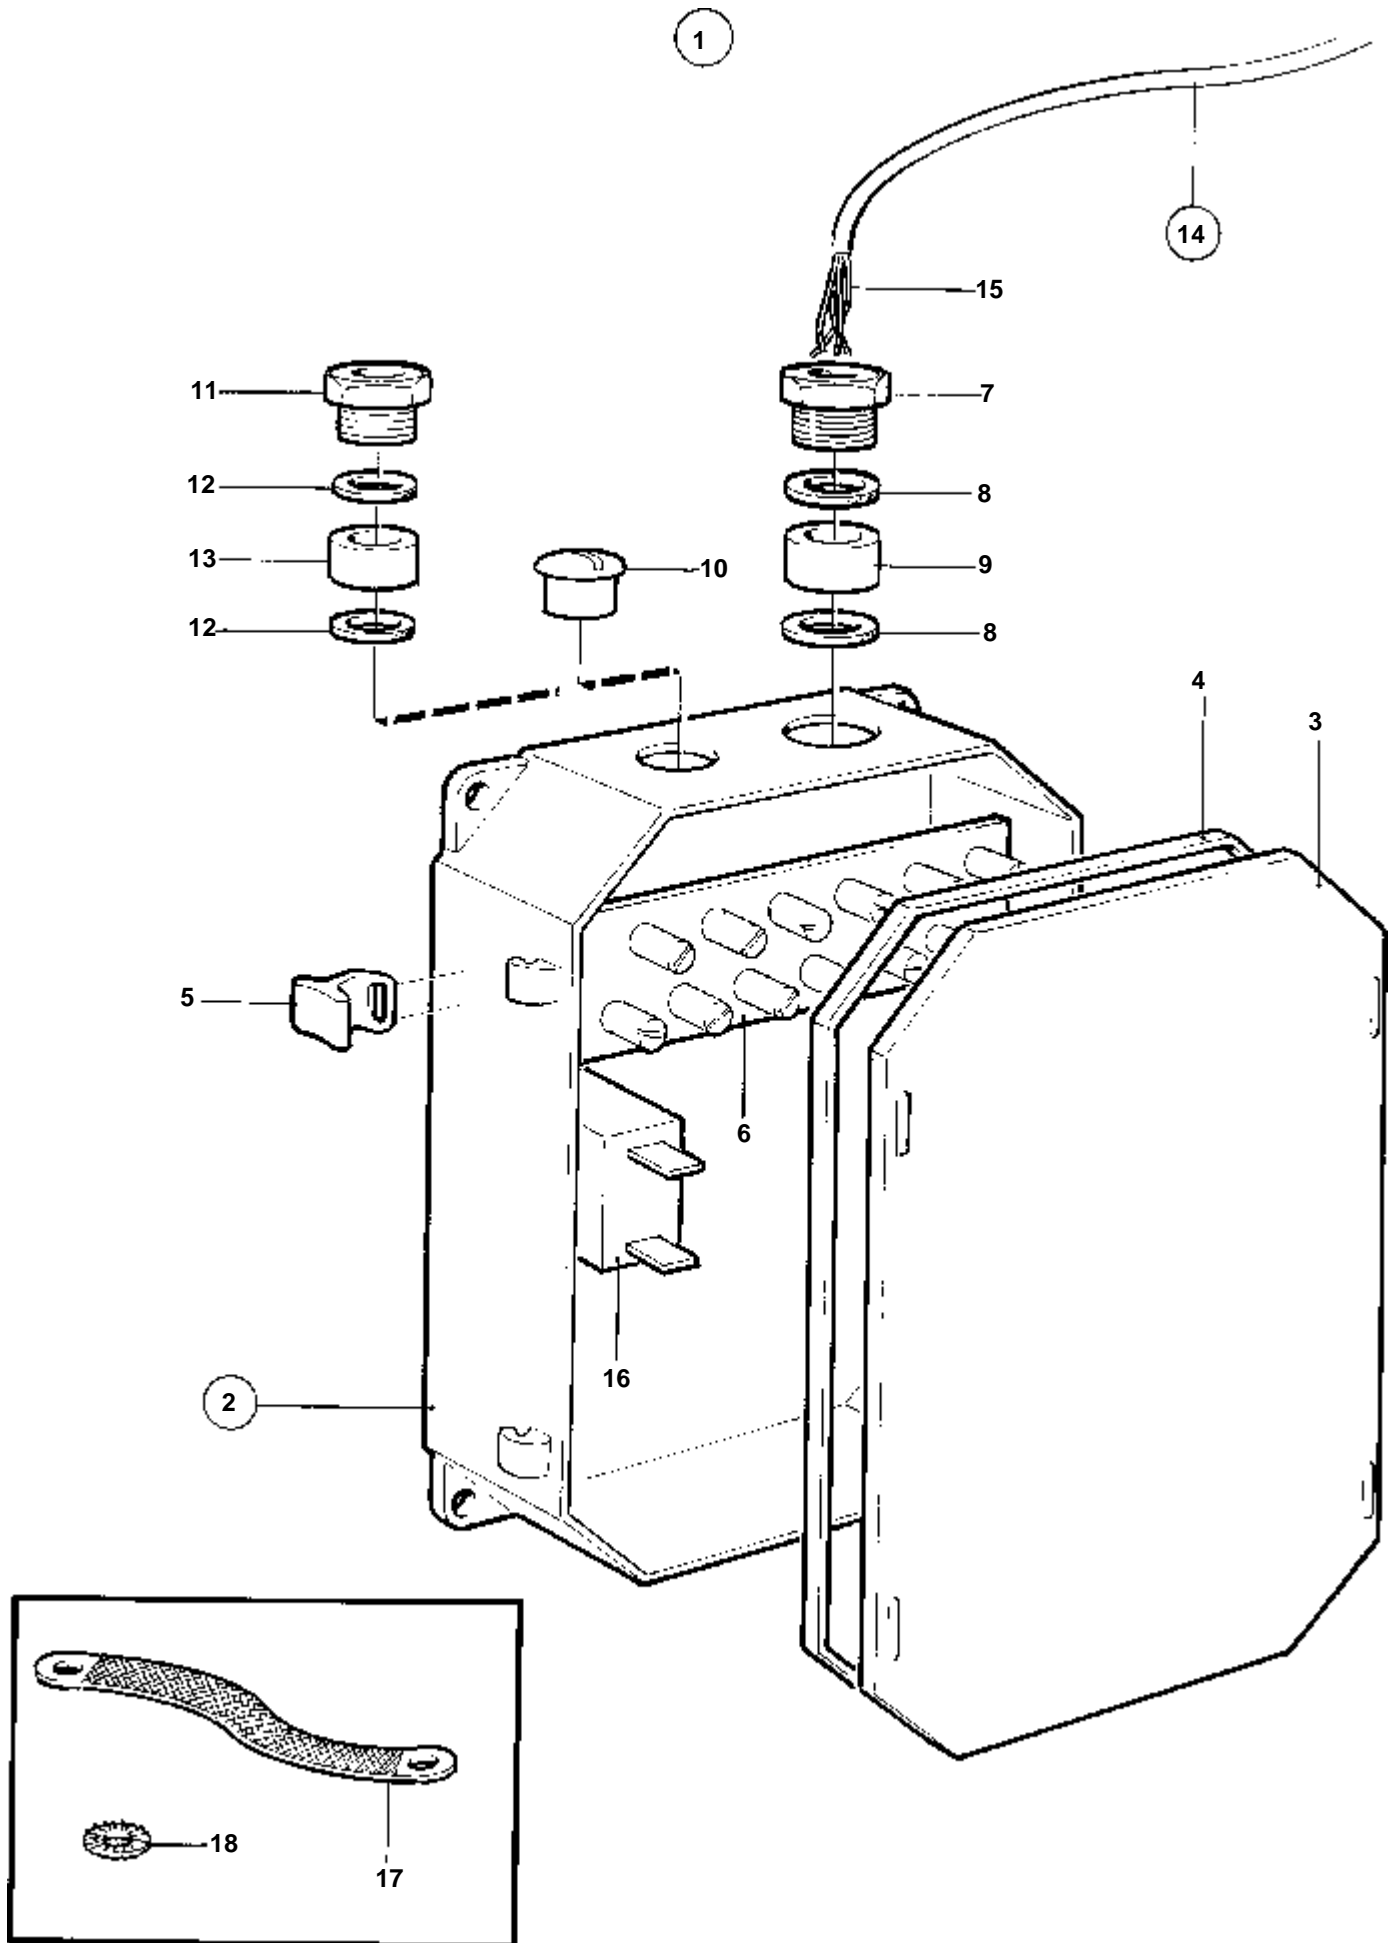

RÉF	No Pièce	QTÉ	DÉSIGNATION	NOTES
1	838419	1	Centrale électrique	POUR TABLEAU D'INSTRUMENTS DE MARQUE AUTRE QUE VOLVO PENTAT.
2	847078	1	· Boîtier embrayage	
3	847077	1	· · Couvercle	
4	1582940	1	· · Joint	
5	1504888	4	· · Crochet	
6	1582941	2	· · Barrette courant	
7	1585425	1	· · Passe-cable	
8	1585452	2	· · Joint caoutchouc	
9	1585435	1	· · Rondelle	
10	843902	3	· · Bouchon	
11	1585424	3	· Passe-cable	
12	1585432	6	· Rondelle	
13	1585449	3	· Joint	
14		1	· FAISCEAU DE CABLE	
15		X	· · CABLES ET COSSES	MONOPLAIRE.