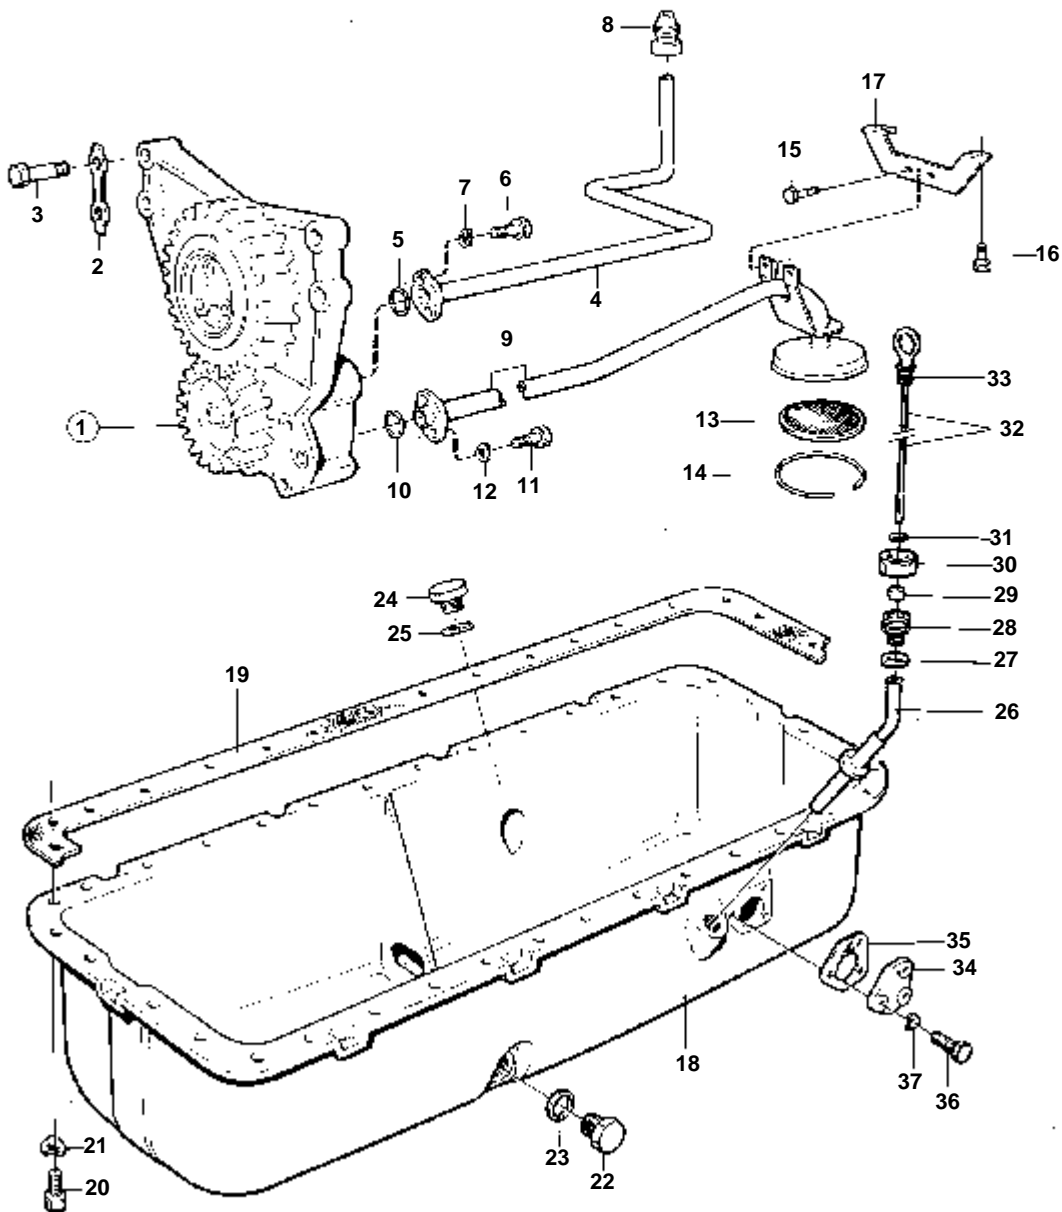

6717

RÉF	No Pièce	QTÉ	DÉSIGNATION	Voir	NOTES
1	466387	1	Pompe huile		
2	62109	2	Rondelle verrouillag	02A-1900	
3	955538	4	Vis		
4	465680	1	Tuyau		
5	949656	1	Joint torique	IK	
6	955530	2	Vis		
7	941907	2	Rondelle e'lasttique		
8	466906	1	Raccord tuyau		
9	843727	1	Tuyau aspiration		
10	949657	1	Joint torique	IK	
11	955530	2	Vis		
12	941907	2	Rondelle e'lasttique		
13	1542350	1	Crepine		
14	1542351	1	Circlip		
15	942402	2	Vis a bride		
16	942402	2	Vis a bride		
17	843734	1	Fixation		
18	842118	1	Carter huile		
19	424600	1	Joint	IK	
20	956570	34	Vis		
21	941907	34	Rondelle e'lasttique		
22	192538	1	Bouchon magnetique		
23	18677	1	Joint	IK	
24	960634	1	Tampon		
25	957185	1	Joint	IK	
26	847217	1	Tuyau		
27	957185	1	Joint	IK	
28	947554	1	Raccord		
29	956972	1	Bague surete		
30	956986	1	Ecrou		
31	955982	1	Joint torique		
32	844605	1	Jauge d'huile		
33	949187	1	Joint torique		
34	842927	1	Bride		
35	842928	1	Joint		
36	955525	3	Vis		
37	941907	3	Rondelle e'lasttique		
38	421123	1	Soupape decharge		
39	949721	1	Joint torique	IK	
40	940100	2	Vis		
41	941906	2	Rondelle e'lasttique		
42		1	OIL FILTER WITH INSTALLATION COMP.	02A-2110	
43		1	POMPE DE VIDANGE ELECTRIQUE		VOIR GROUPE 9