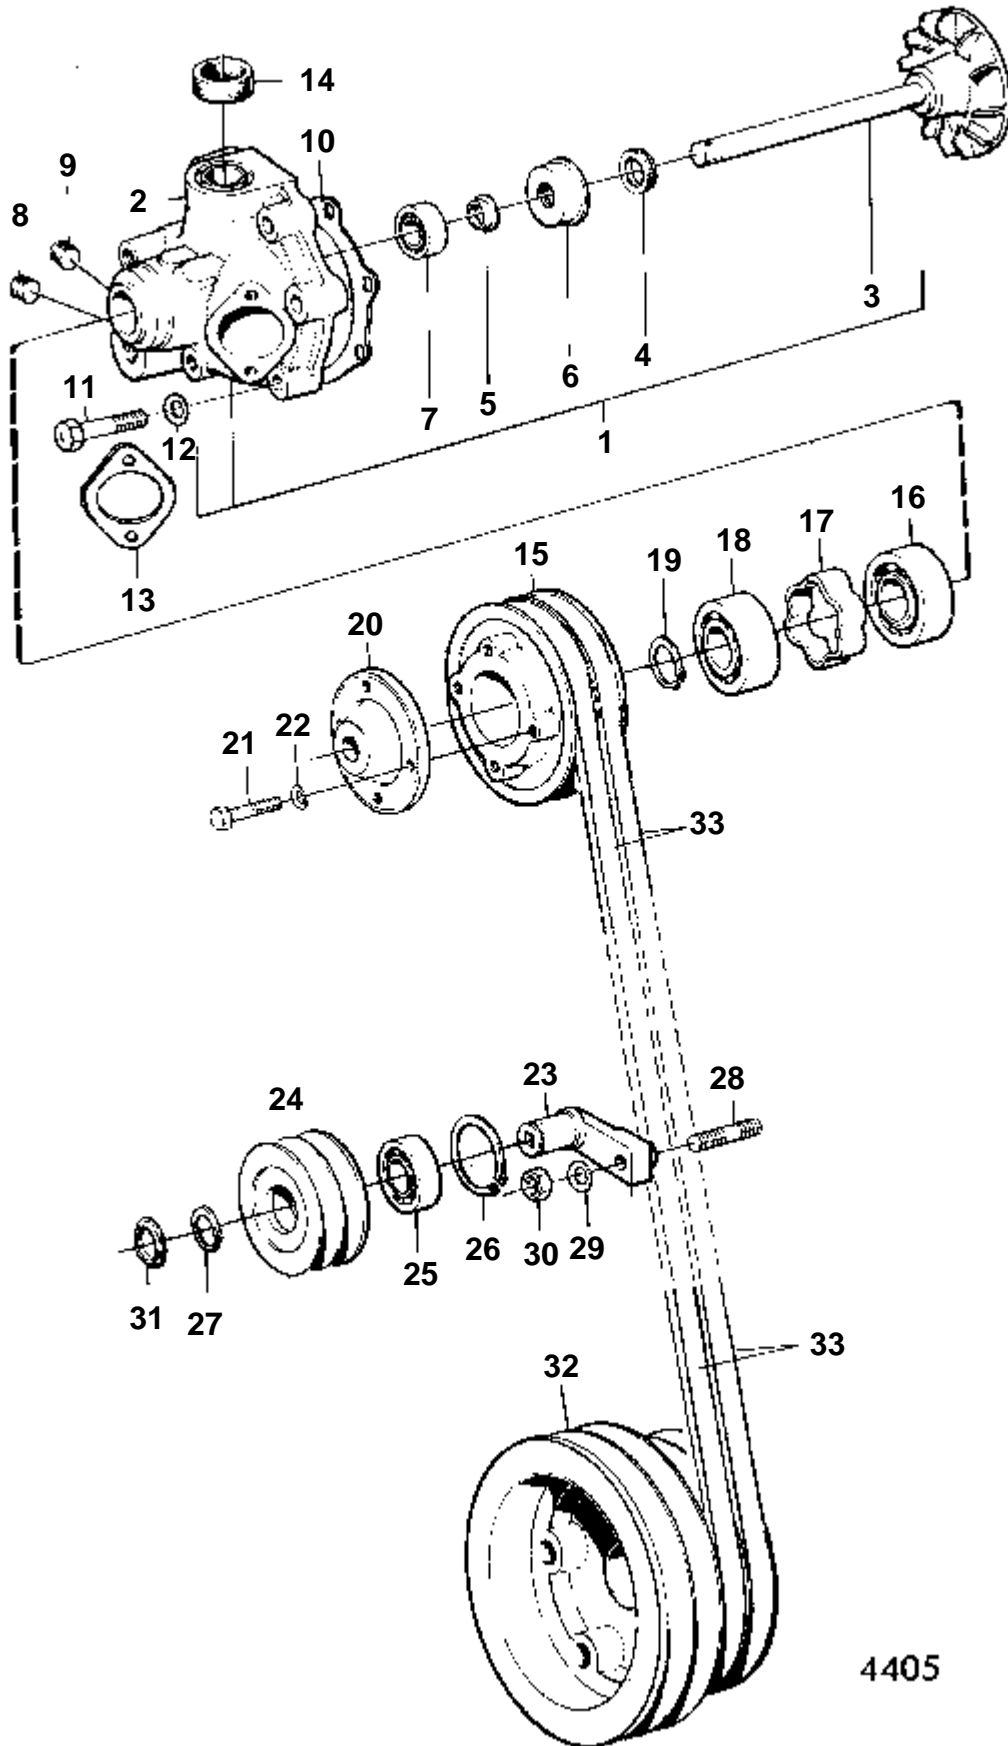

4405

RÉF	No Pièce	QTÉ	DÉSIGNATION		Voir	NOTES
1	465542	1	Pompe eau			
2		1	· BOITIER			
3	421148	1	· Arbre		IK	
4	421306	1	· Bague usure		IK	
5	70913	1	· Deflecteur		IK	
6	1545283	1	· Bague etancheite		IK	
7	1660609	1	· Roulement billes		IK	
8	968145	1	Bouchon			3/8"
9	952077	2	Bouchon			1/2"
10	420169	1	Joint		IK	
11	940161	6	Vis			
12	941907	6	Rondelle e'lasttique			
13	420171	1	Joint		02B-0385	
14	420162	1	Joint		IK 02B-0385	
15	420156	1	Poulie			
16	181538	1	Roulement billes		IK	
17	422202	1	Douille entretoise		IK	
18	11013	1	Roulement billes		IK	
19	914462	1	Anneau verrouillage		IK	
20	466286	1	Moyeu			
21	940135	4	Vis			
22	941907	4	Rondelle e'lasttique			
23	465473	1	Levier			
24	411670	1	Poulie			
25	1544092	1	Roulement billes			
26	914533	1	Circlip		IK	
27	914462	1	Anneau verrouillage			
28	953351	1	Goujon			
29	941911	1	Rondelle e'lasttique			
30	955828	1	Ecrou			
31	420416	1	Tole protection			
32		1	POULIE			VOIR GROUPE 2A
33	958539	1	Jeu courroies			
	875686	1	Kit reparation, KIT DE REPARATION POMPE DE CIRCULATION