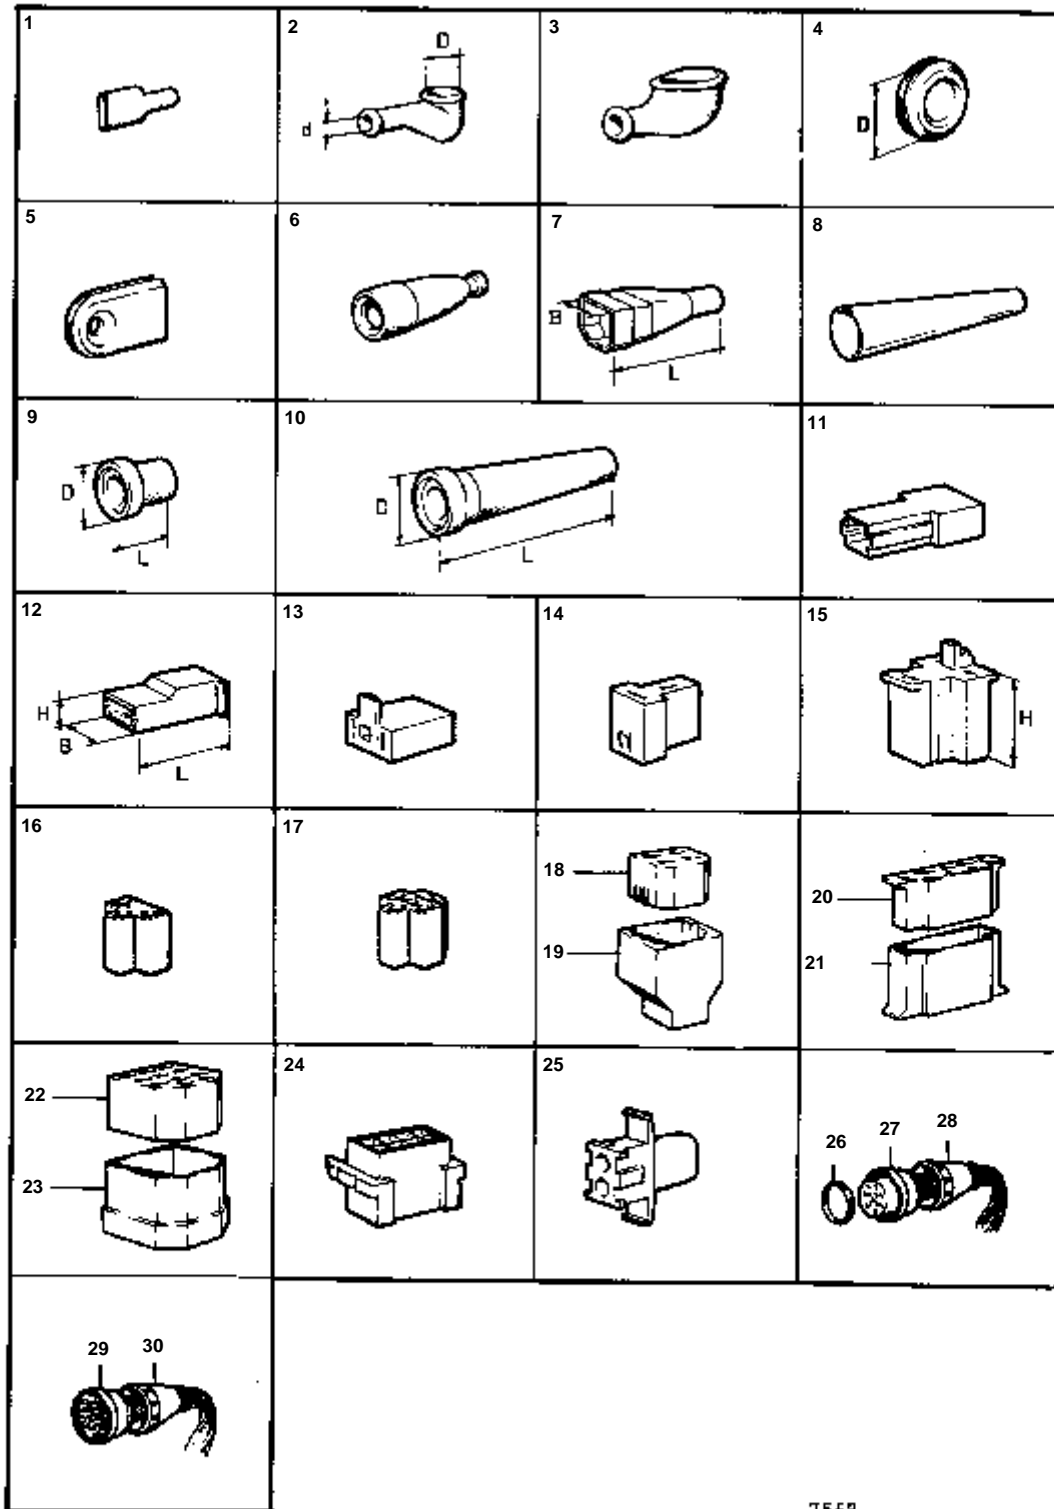

COMMON

7568

COMMON

RÉF	No Pièce	QTÉ	DÉSIGNATION	NOTES
1	959046	X	Manchon protection	D.l=9 MM
2	855281	X	Capuchon caoutchouc, CHAPEAU EN CAOUTCHOUC	(841234) D=16 MM D=14 MM
	829200	X	Capuchon de protect	D=16 MM D=6 MM
	76614	X	Col caoutchouc	
3	673580	X	Col caoutchouc	
4	941269	X	Passe-cable	D=25 MM
	821053	X	Bague caoutchouc	D=35 MM
5	823759	X	Passe-cable	
6	1576005	X	Capot caoutchouc	
	1573077	X	Capot caoutchouc	
7	831966	X	Capuchon de protect	L=88 MM LA=32,5 MM
8	844278	X	Isolation	NOIR,POUR 844280
	844279	X	Isolation	ROUGE ,POUR 844280
9	847005	X	Col etancheite	L=4,6 MM D=3,0 MM
10	847005	X	Col etancheite	L=100 MM D=20MM
11	958207	X	Fiche isolante	POUR 958208. UNIPOLAIRE.
12	947848	X	Douille isolante, ISOLATEUR	L=20 MM. UNIPOLAIRE. H=6 MM,LA=7,8 MM
	949181	X	Douille isolante, ISOLATEUR	L=24 MM. UNIPOLAIRE. H=7 MM,LA=10,2 MM
	958208	X	Isolant, ISOLATEUR	POUR 958207. UNIPOLAIRE. L=24 MM H=8,2 MM LA=10 MM
	949597	X	Isolant	L=24,5 MM. UNIPOLAIRE.
13	1578937	X	Douille isolante	BIPOLAIRE
14	958210	X	Douille isolante	BIPOLAIRE
15	945469	X	Douille isolante	L=23 MM. TRIPOLAIRE.
	963374	X	Isolant, ISOLATEUR	L=24 MM. TRIPOLAIRE. POUR 881485
16	948854	X	Douille isolante	TRIPOLAIRE.
17	1214948	X	Douille isolante	5 BORNES.
18	958213	X	Isolant	QUADRIPOLAIRE.
19	958212	X	Douille isolante	QUADRIPOLAIRE.
20	941104	X	Douille isolante	8 BORNES.
21	941105	X	Douille isolante	8 BORNES.
22	945830	X	Douille isolante	11 BORNES.
23	945831	X	Fiche isolante	11 BORNES.
24	944077	X	Isolant	8 BORNES.
25	948995	X	Fiche isolante	BIPOLAIRE.
26	846615	X	Bague etancheite	
27	846612	X	Douille de contact	16-BORNES
28	846613	X	Cable decharge	
29	846647	X	Fiche de contact	16-BORNES
30	846613	X	Cable decharge