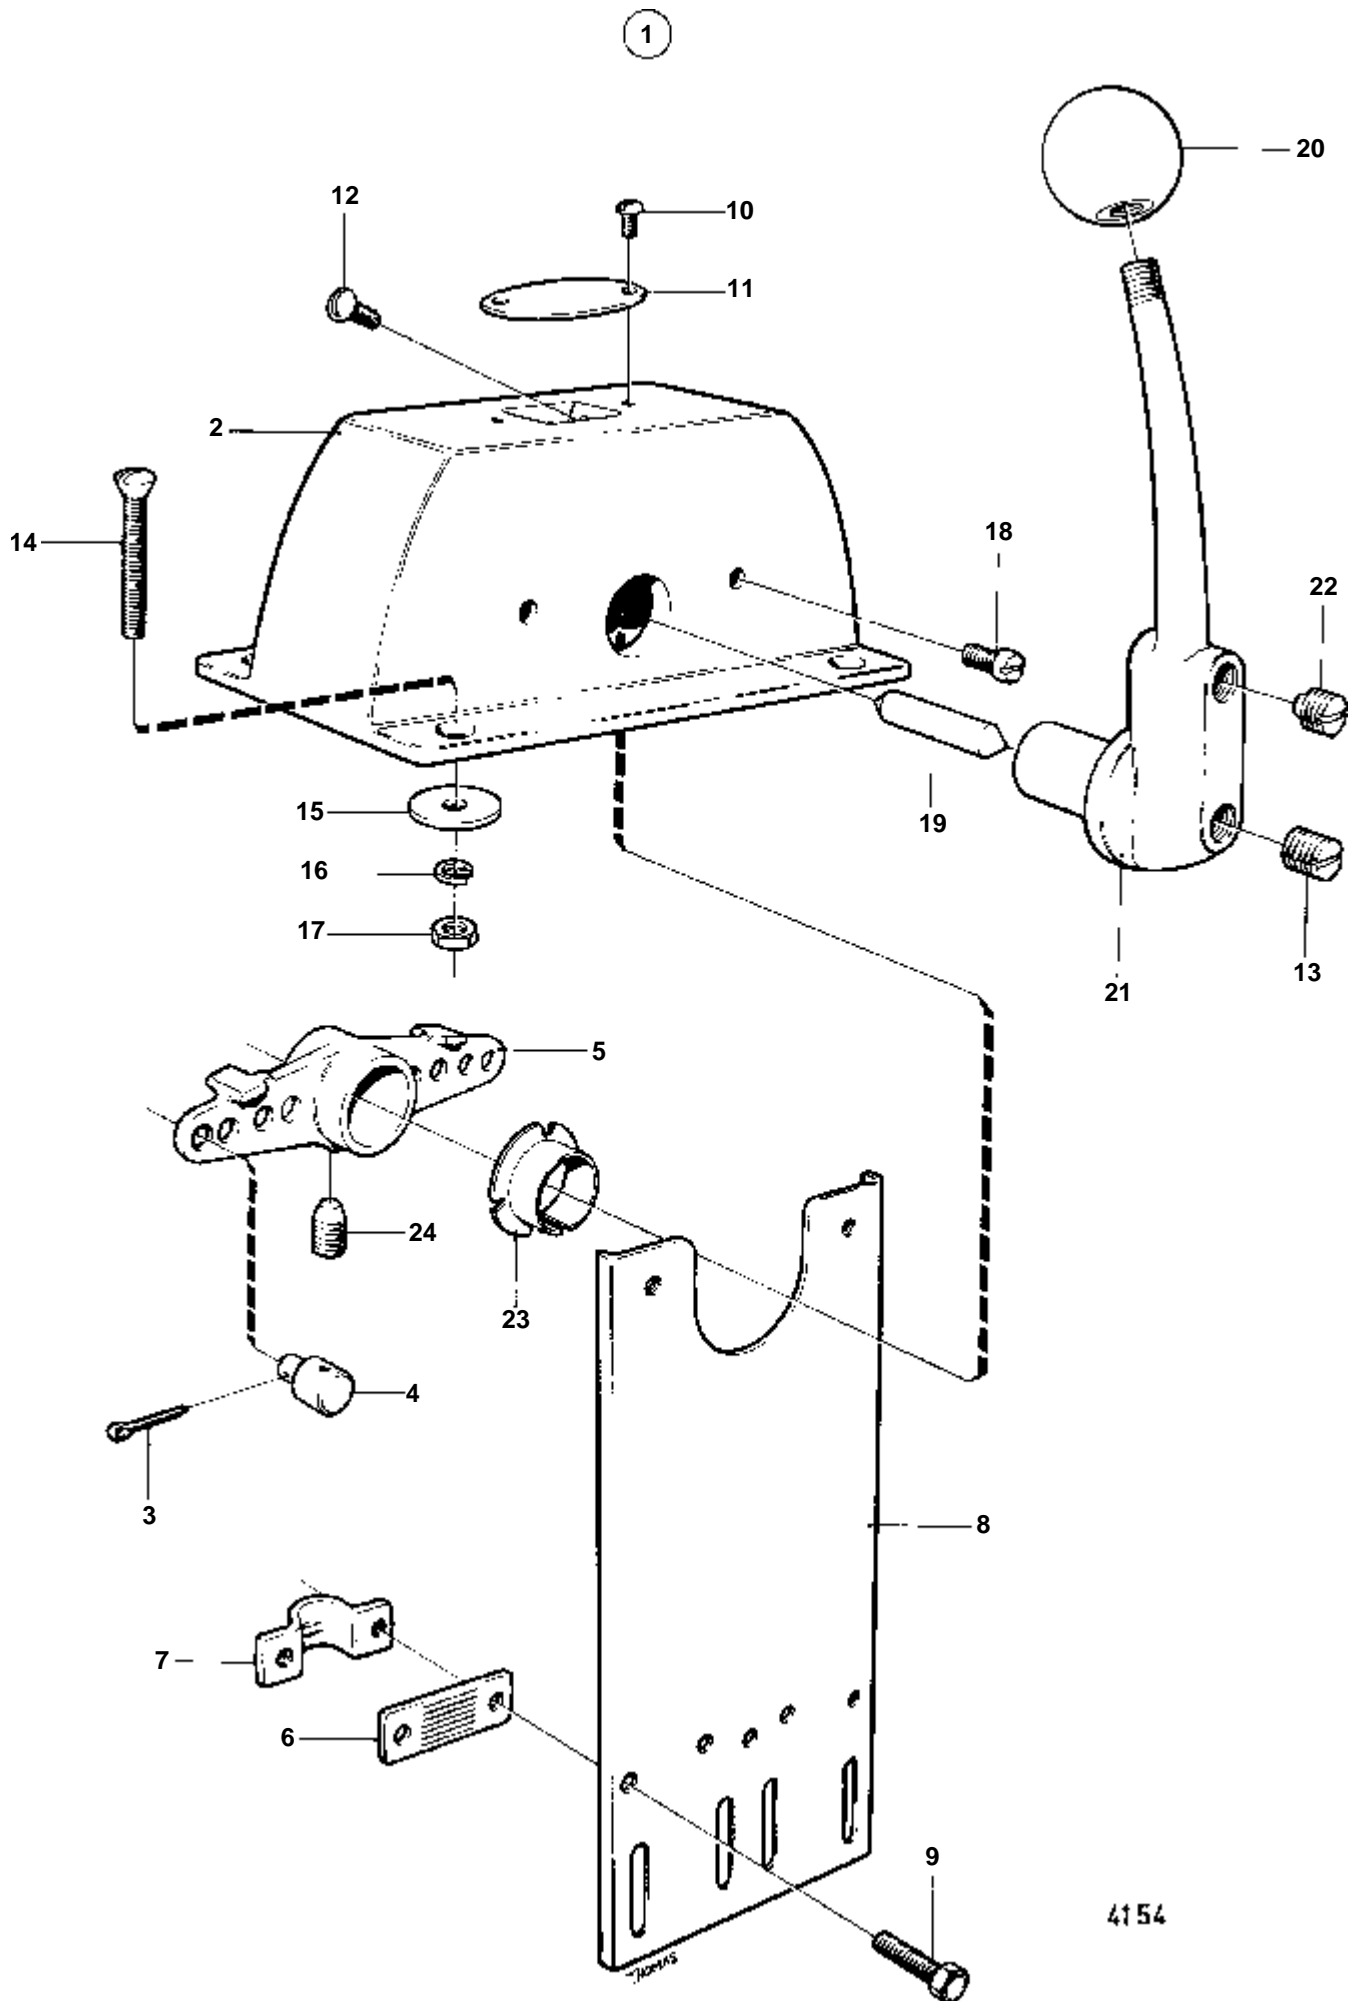

RÉF	No Pièce	QTÉ	DÉSIGNATION
1	825627	1	Commande
2		1	· BOITIER
3	17276	1	· Goupille fendue
4	804312	1	· De
5	827749	1	
6	827750	1	
7	827751	1	
8	827752	1	
9	192245	2	· Vis
10	950001	2	· Vis
11		1	· NAME PLATE
12	192010	2	· Vis
13	827753	2	
14	940269	4	· Vis
15	960138	4	· Rondelle
16	941905	4	· Rondelle e'lasttique
17	955844	4	· Ecrou
18	940204	2	· Vis
19	827754	1	
20	825862	1	
21	827755	1	
22	827756	1	· Vis verrouillage
23	827757	1	
24	827758	1