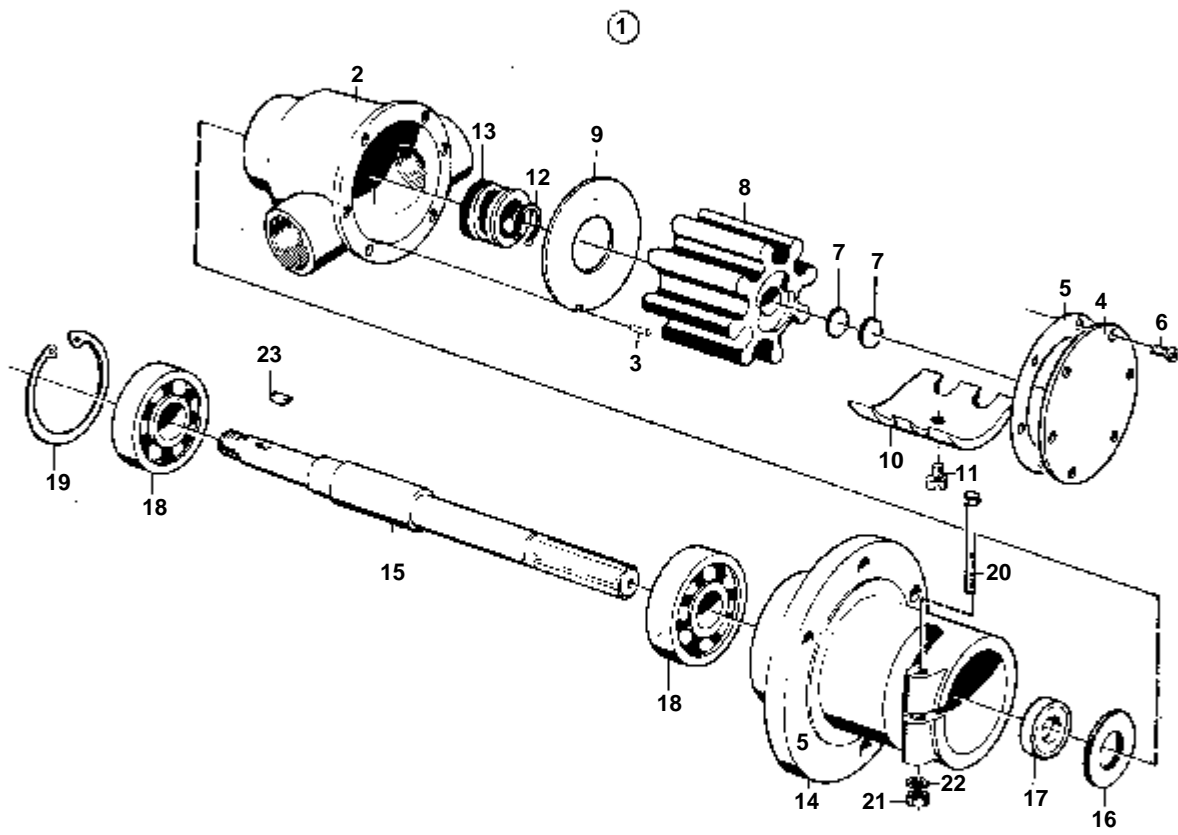

4398

RÉF	No Pièce	QTÉ	DÉSIGNATION	
1	842275	1	Pompe eau	
2		1	· CORPS DE POMPE	
3	826239	1	· Goupille verrouillag	
4		1	· COUVERCLE	IK
5	808275	1	· Joint	IK
6	804776	6	· Vis	IK
7	827019	2	· Rondelle etancheite	IK
8		1	· ROUE A AUBES	IK
9		1	· PLAQUE D'USURE	IK
10		1	· CAME	IK
11	808285	1	· Vis	IK
12	809444	1	· Anneau verrouillage	IK
13	822708	1	· Joint	IK
14		1	· CARTER DE PALIER	
15	826250	1	· Arbre pompe	
16		1	· DEFLECTEUR	IK
17	825737	1	· Joint	IK
18	11013	2	· Roulement billes	IK
19	914533	1	· Circlip	
20	940180	1	· Vis	IK
21	955825	1	· Ecrou	IK
22	941906	1	· Rondelle e'lasttique	IK
23	942406	1	· Clavette	
	875594	1	Kit reparation	
	875593	1	Kit impulseur