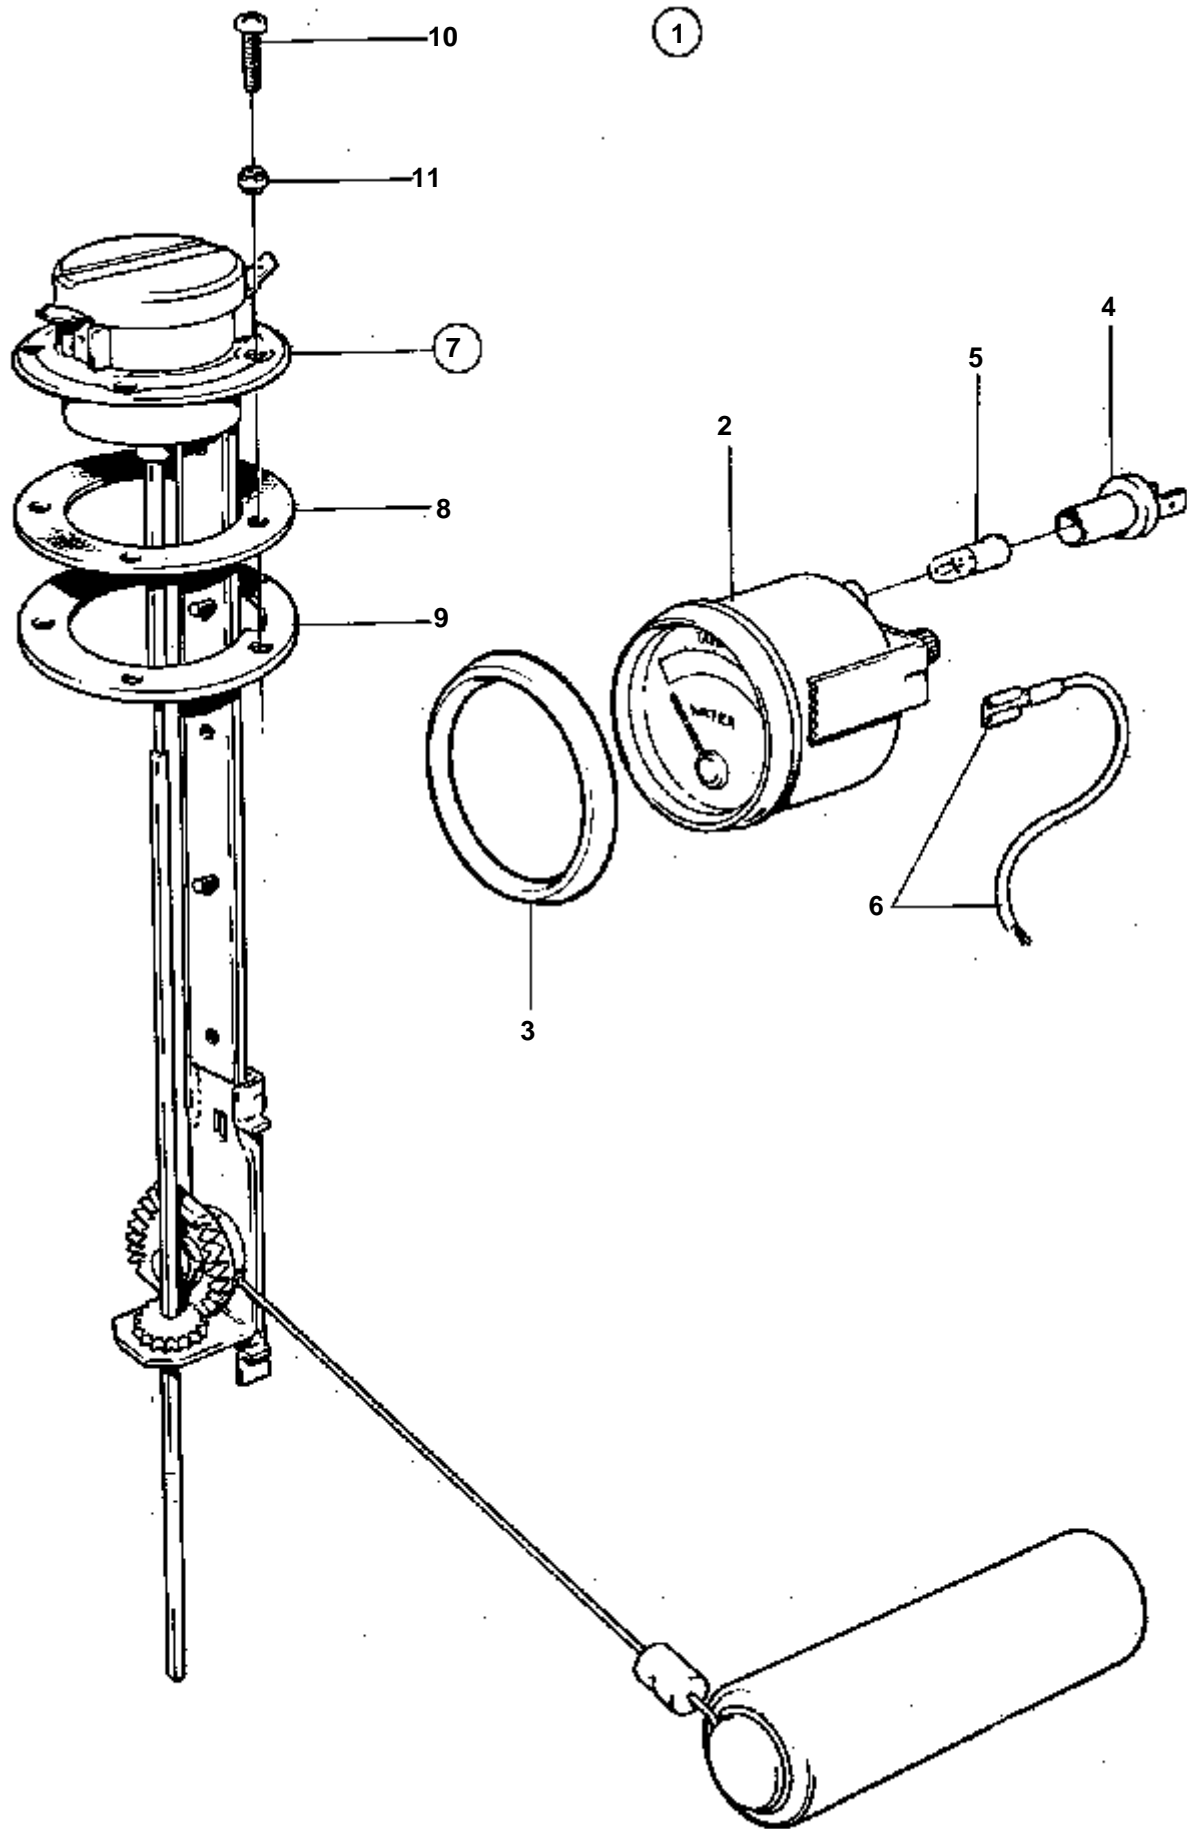

RÉF	No Pièce	QTÉ	DÉSIGNATION	Voir	NOTES
1	828717	1			24V
2	828636	1	· Jauge de re'servoir	090-0812	
3	828542	1	· Bague frontale	090-0812	
4	808175	1	· Porte-lampe		
5	182059	1	· Ampoule		
6		X	· CABLES ET COSSES		VOIR GROUPE 3
7	834389	1	· Detecteur		
8	89865	1	· · Joint		
9	834480	1	· · Bride		
10	956078	4	· · Vis		L=16 MM
	956081	1	· · Vis		L= 25 MM
11	834481	5	· · Joint