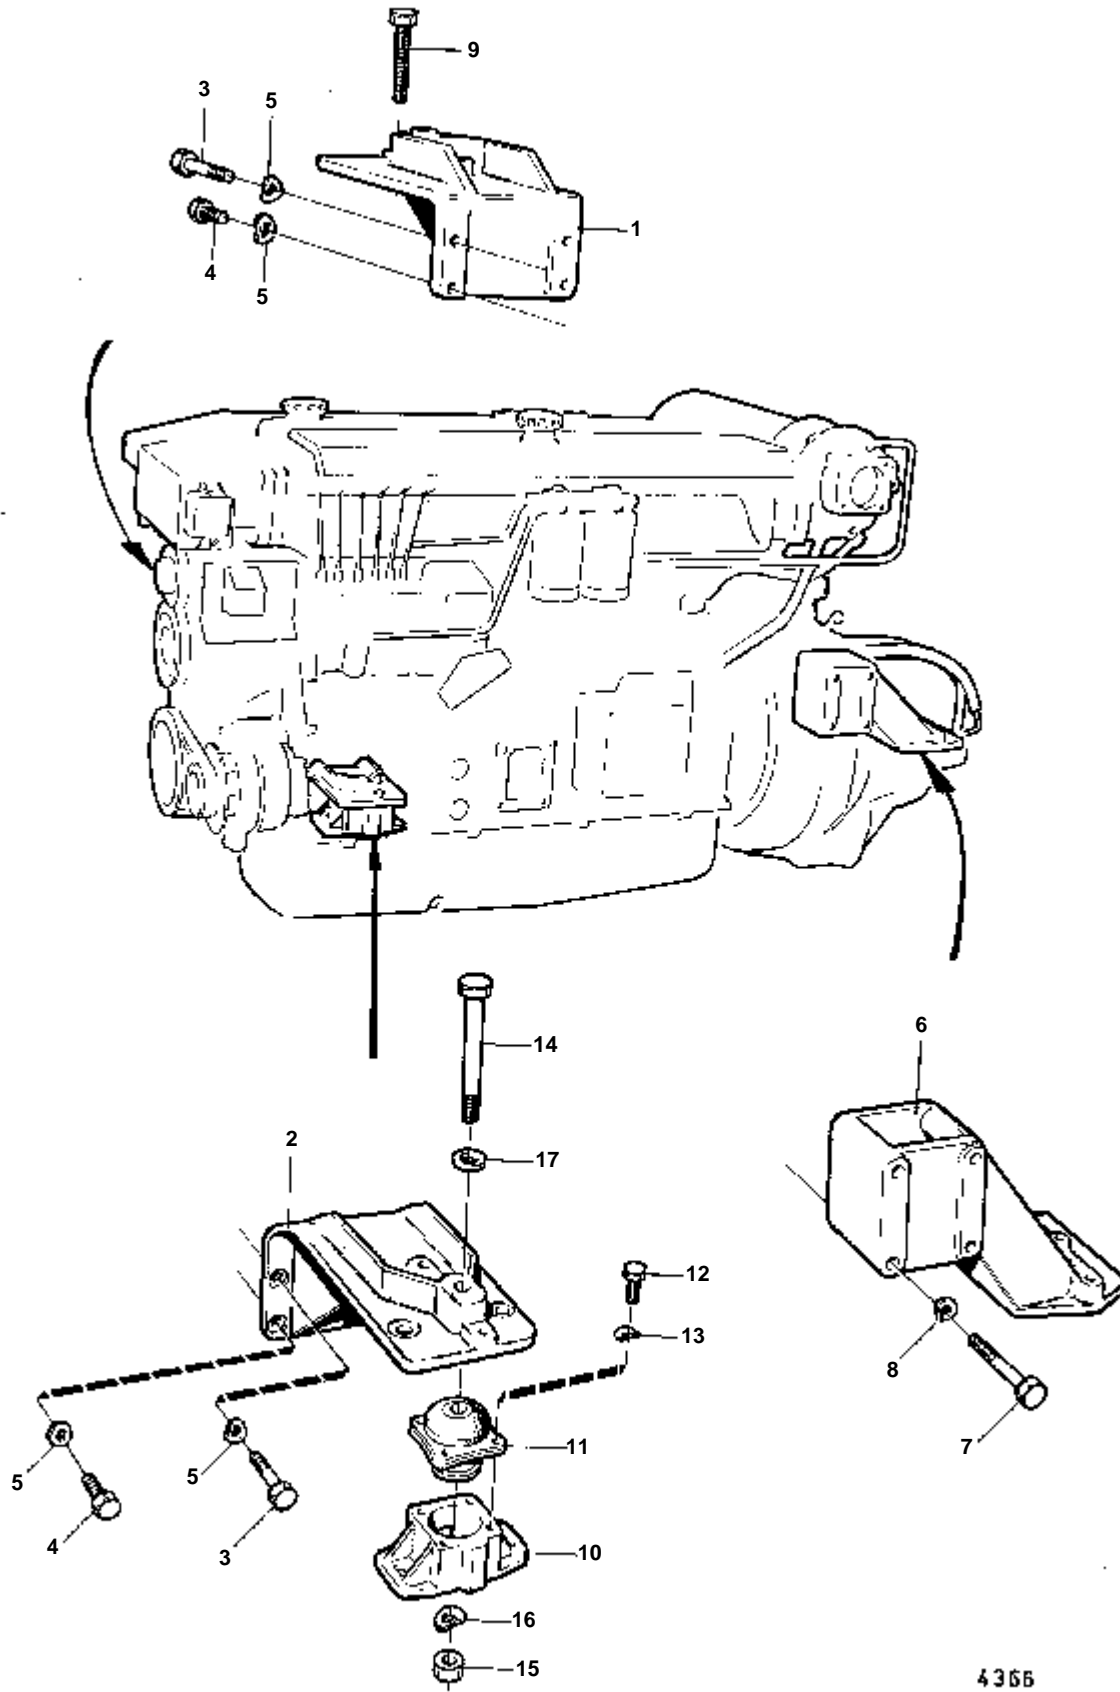

RÉF	No Pièce	QTÉ	DÉSIGNATION	NOTES
1	848613	1	Console	TB
2	848612	1	Console	BB
	842328	1	Console	P VOIR GROUPE 3. POUR ALTERNATEUR 823765
3	955566	4	Vis	
4	955562	4	Vis	
5	940280	8	Rondelle e'lastique	
6	842136	2	Console	
7	941857	8	Vis	
8	940280	8	Rondelle e'lastique	
9	837717	4	Vis	
10	837716	4	Fixation	
11	837227	4	Ele'ment caoutchouc	
12	955317	16	Vis	
13	941908	16	Rondelle e'lastique	
14	955378	2	Vis	
15	955785	4	Ecrou	
16	941912	4	Rondelle e'lastique	
17	955900	4	Rondelle