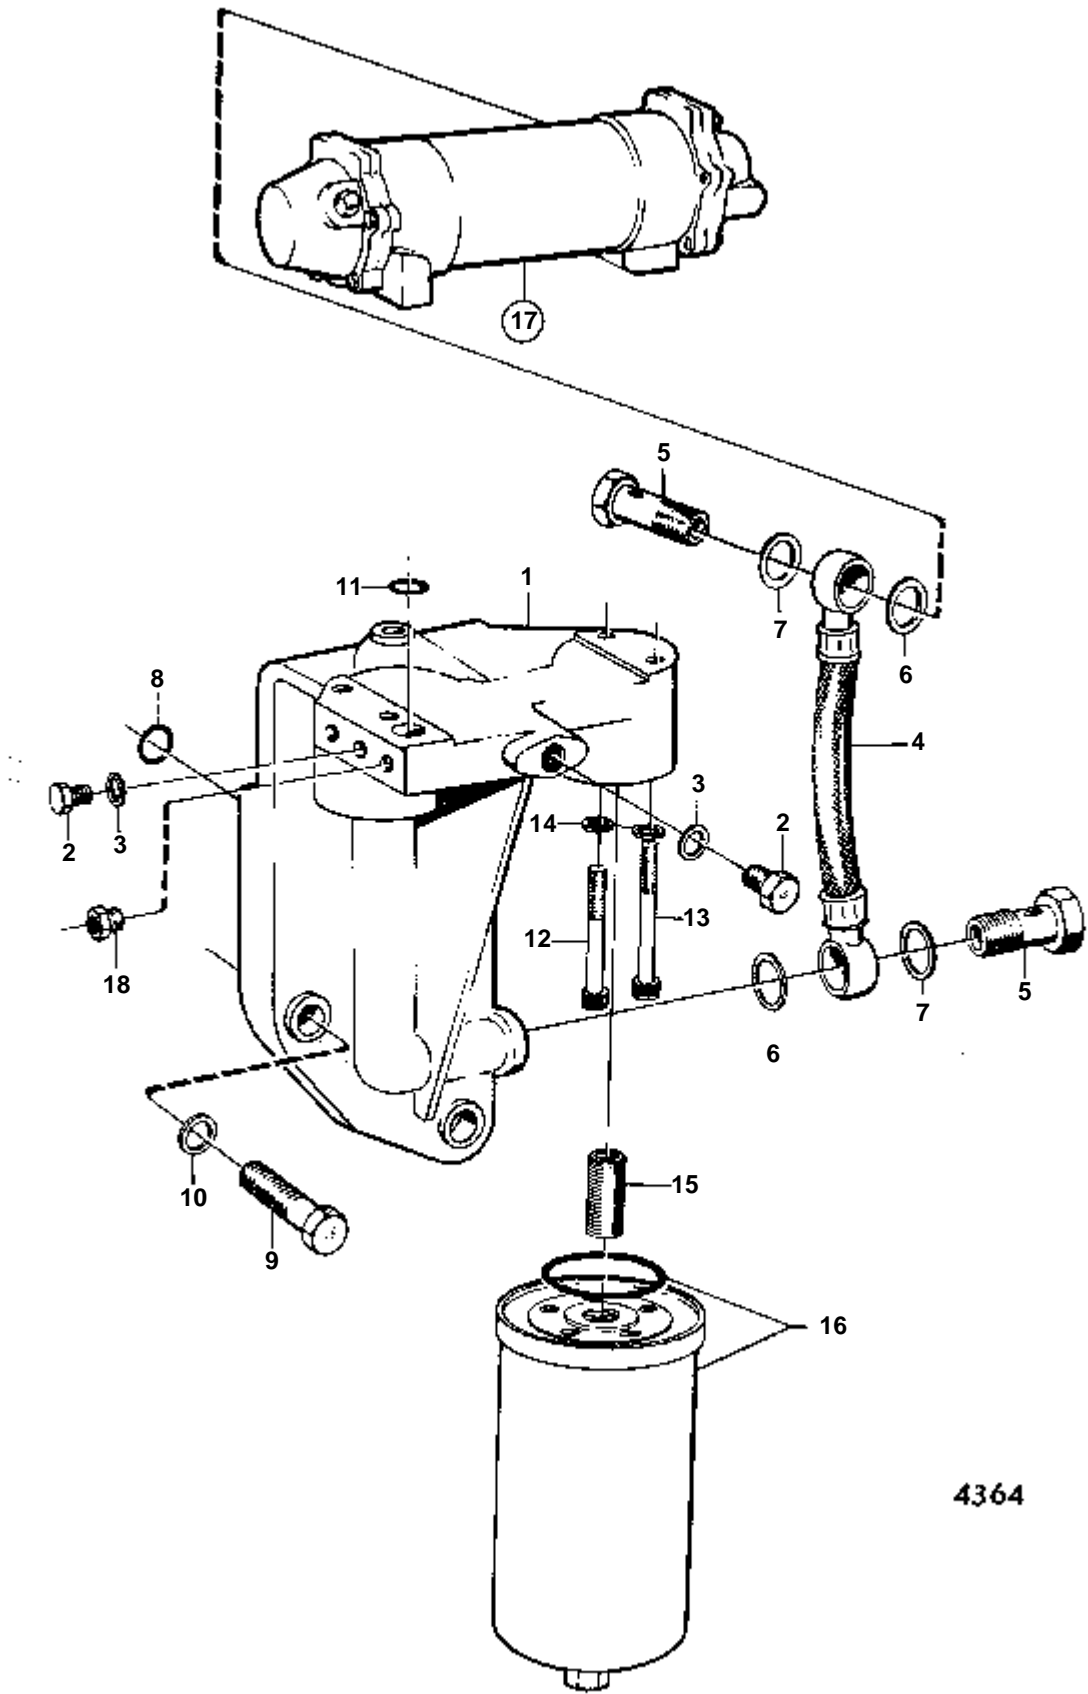

3477

RÉF	No Pièce	QTÉ	DÉSIGNATION	
1	466387	1	Pompe huile	
2		1	· BOITIER	
3	470234	1	· Bague	IK
4	401146	2	· Duille guide	
5	421042	1	· Console	
6	470234	1	· · Bague	IK
7	422041	1	· · · Axe palier	
8	191171	1	· · · Goupille	
9		1	· ARBRE AVEC PIGNON	IK
10		1	· PIGNON	IK
11	469177	1	· Pignon	
12	910115	1	· Clavette	
14	940136	2	· Vis	
15	941907	2	· Rondelle e'lasttique	
16	421046	1	· Embase	
17	420048	1	· Douille palier	
18	421076	1	· Rondelle verrouillag	
19	940186	3	· Vis	
20	424133	1	· Rondelle	IK
	275570	1	Kit pompe huile	