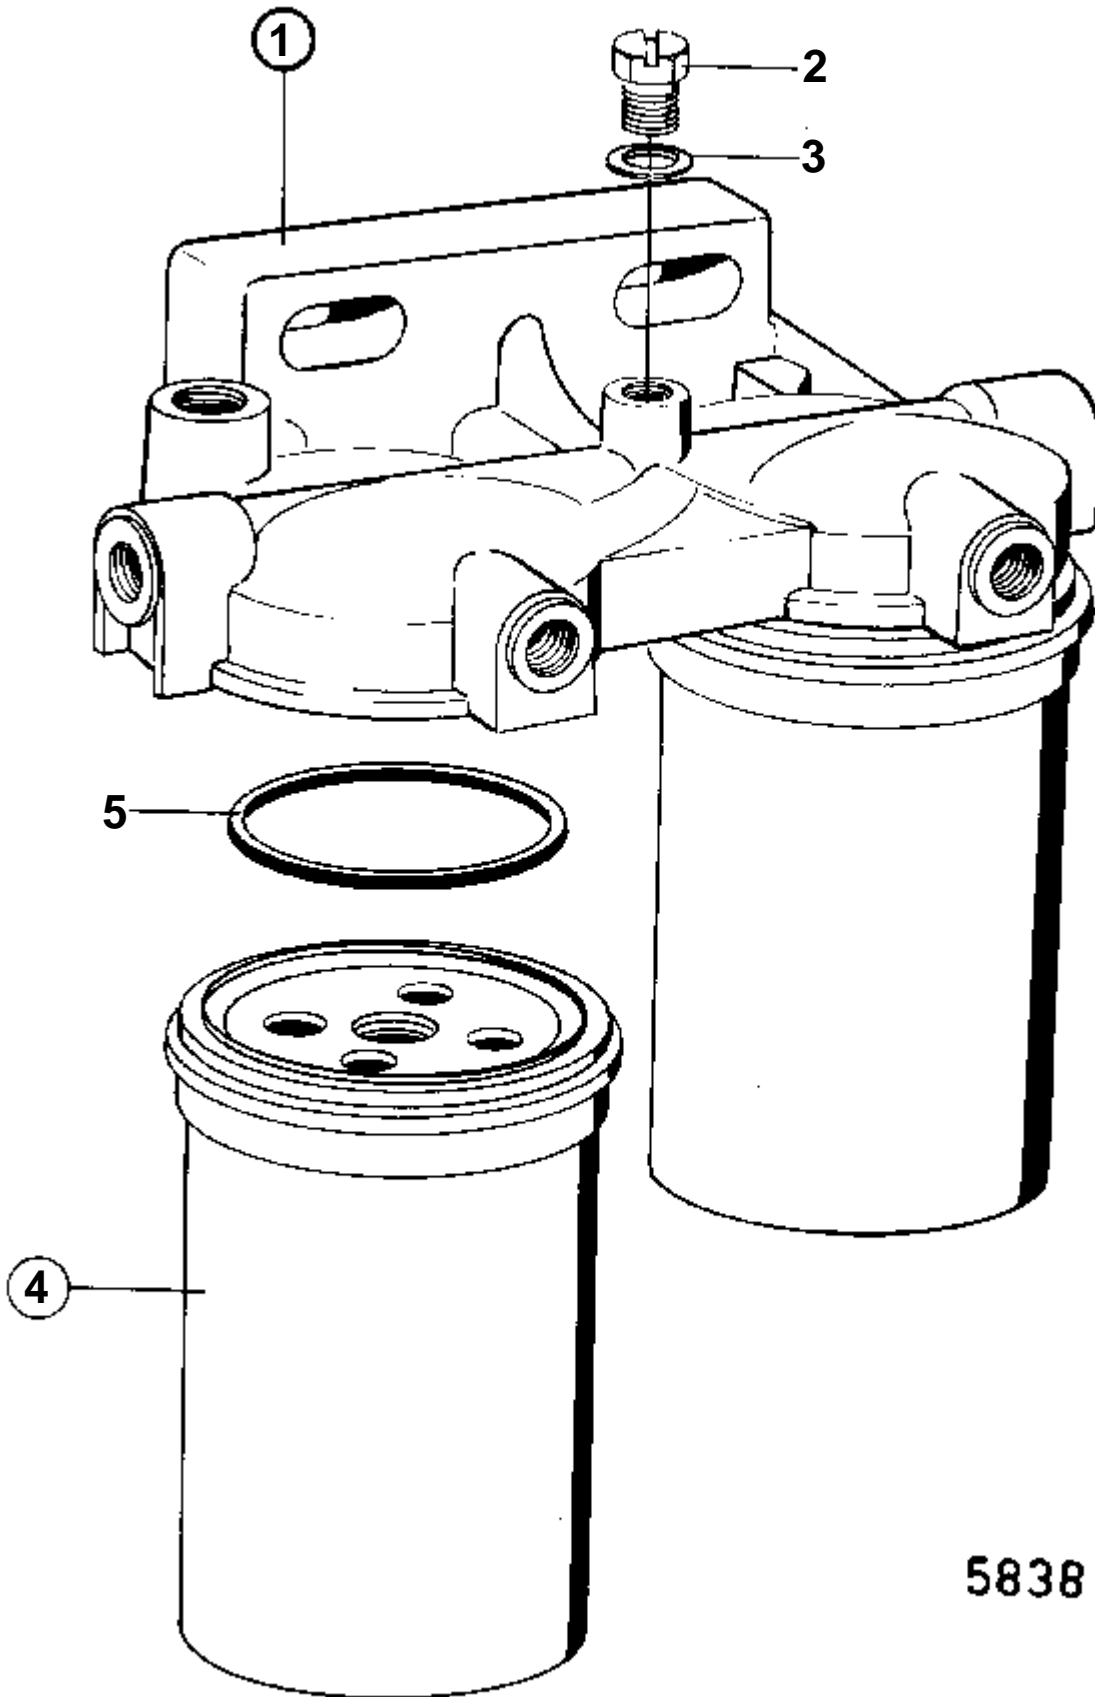

5838

RÉF	No Pièce	QTÉ	DÉSIGNATION
1	471172	1	Boitier filtre
2	243005	1	· Vis
3	947620	1	· Joint
4	466987	2	Filtre carburant
5		2	· JOINT