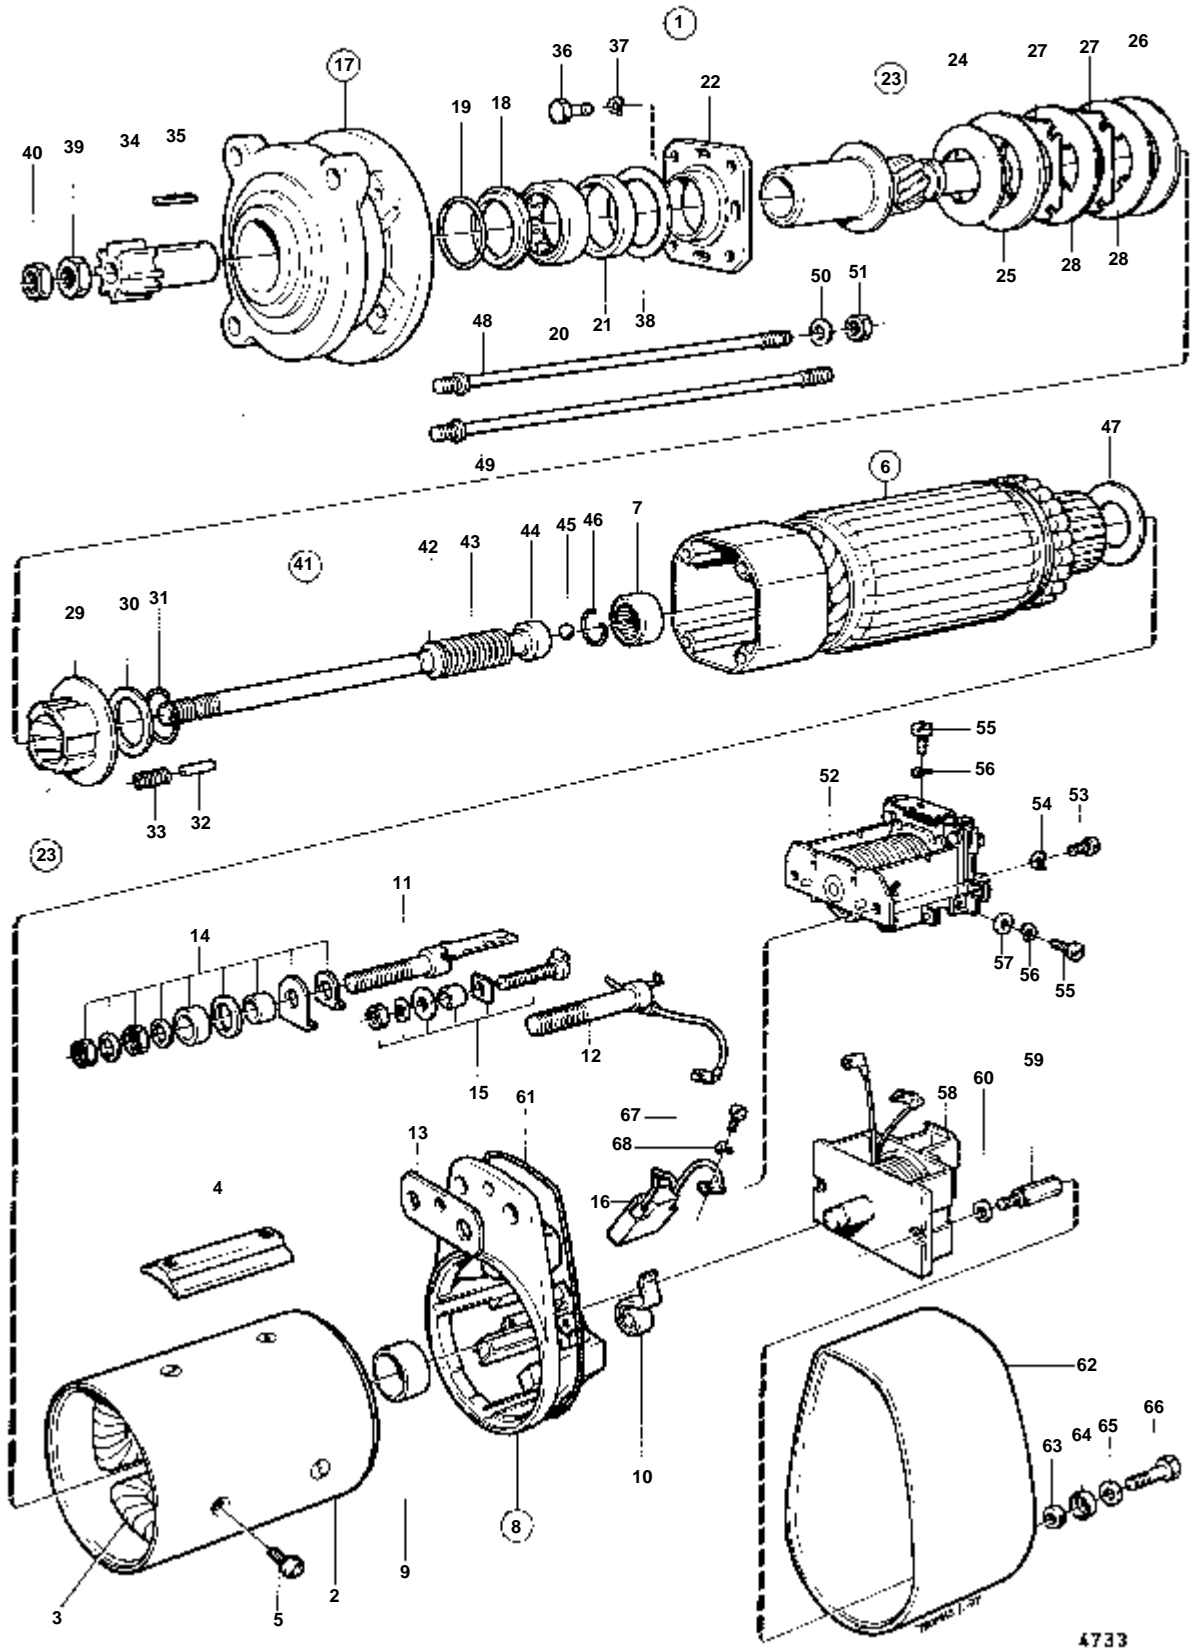

RÉF	No Pièce	QTÉ	DÉSIGNATION	NOTES
1	843510	1	Demarreur	24V
2		1	· BOITIER	
3		4	· COSSE DE CABLE	
4	6212612	1	· Enroulement champ	
5	956241	8	· Vis	
6	6212614	1	· Rotor	
7	243091	1	· · Roulement aiguilles	
8	844408	1	· Palier de collecteur	
9	240481	1	· · Bague de palier	
10	240478	4	· · Ressort balai	
11	240479	1	· · Vis polaire	
12	240480	1	· · Connecting bolt	
13	243175	1	· · Plaque isolante	
14	241149	1	· · Kit connexion	
15	6643672	1	· · Kit connexion	
16	243089	1	· Jeu balais	
17	240449	1	· Polier de commande	
18	240450	1	· · Bague etancheite	
19	240451	1	· · Ressort	
20	240453	1	· · Roulement rouleaux	
21	240455	1	· · Bague de palier	
22	240456	1	· Carter palier	
23	244539	1	· Embrayage disque	
24	243782	1	· · Rondelle	
25	6643674	1	· · Disque	
26	244365	X	· · Rondelle ajustee	E=0,35 MM
	244366	X	· · Rondelle ajustee	E=0,40 MM
	244367	X	· · Rondelle ajustee	T=0,45 MM
	244368	X	· · Rondelle ajustee	E=0,50 MM
	244369	X	· · Rondelle ajustee	E=0,55 MM
	244370	X	· · Rondelle ajustee	E=0,60 MM
	244371	X	· · Rondelle ajustee	E=0,65 MM
27	243780	5	· · Disque	
28	243779	5		
29	243778	1	· · Demi-embrayage	
30	243179	1	· · Bague butee	
31	241908	1	· · Anneau verrouillage	
32	243791	4	· · Goupille	
33	243790	4	· · Ressort	
34	6643675	1	· Pignon demarreur	
35	240473	1	· Clavette	
36	848095	4	· Vis verrouillage	
37	941905	4	· Rondelle e'lasttique	
38	240457	1	· Rondelle entretoise	
39	955791	1	· Ecrou	
40	6643682	1	· Ecrou	
41	6643680	1	· Arbre	
42	844410	1	· · Rondelle	
43	240470	1	· · Ressort	
44	844411	1	· · Rondelle	
45	184453	1	· · Bille	
46	240471	1	· · Anneau verrouillage	
47	241904	X	· Rondelle ajustee	E=0,2 MM
	240486	X	· Rondelle ajustee	E=0,3 MM
	240487	X	· Rondelle ajustee	E=0,5 MM
48	6643677	1	· Goujon	
49	6643678	3	· Goujon	
50	955892	4	· Rondelle	
51	955781	4	· Ecrou	
52	241897	1	· Aimant commande	
53	955294	2	· Vis	
54	941907	2	· Rondelle e'lasttique	
55	244218	6	· Vis	
56	941905	6	· Rondelle e'lasttique	
57	906822	3	· Rondelle	
58	844415	1	· Relais	
59	243713	2	· Boulon	
60	240498	2	· Rondelle	
61	72225	1	· Joint	
62	240496	1	· Capot protection	
63	72202	2	· Joint	
64	72201	2	· Rondelle	
65	941906	2	· Rondelle e'lasttique	
66	956094	2	· Vis	
67	6643679	2	· Vis	
68	941905	2	· Rondelle e'lasttique