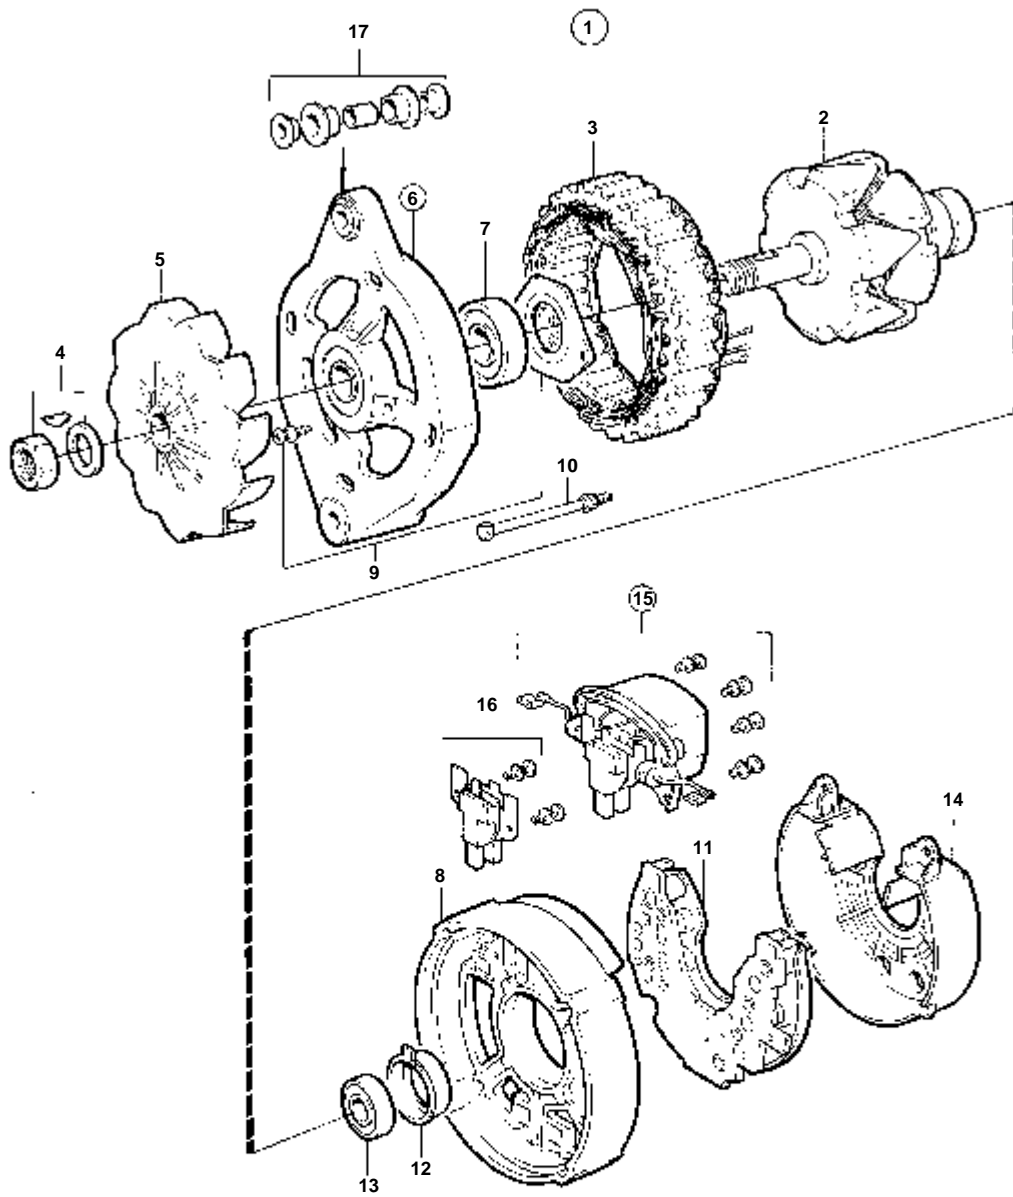

6820

RÉF	No Pièce	QTÉ	DÉSIGNATION	NOTES
1	845940	1	Alternateur	24V 55A
2	847704	1	· Rotor	
3	847705	1	· Stator	
4	847706	1	· Kit montage	
5	847707	1	· Ventilateur	
6		1	· BOITIER	
7	847708	1	· Roulement billes	
8		1	· BOITIER	
9	847709	1	· Kit montage	
10	847710	1	· Kit vis	
11	6212687	1	· Porte-diodes	
12	840629	1	· Porte-palier	
13	847711	1	· Roulement billes	
14	847712	1	· Capot protection	
15	847713	1	· Regulateur	
16	840632	1	· Porte-balai	
17	840634	1	· Kit amortisseur