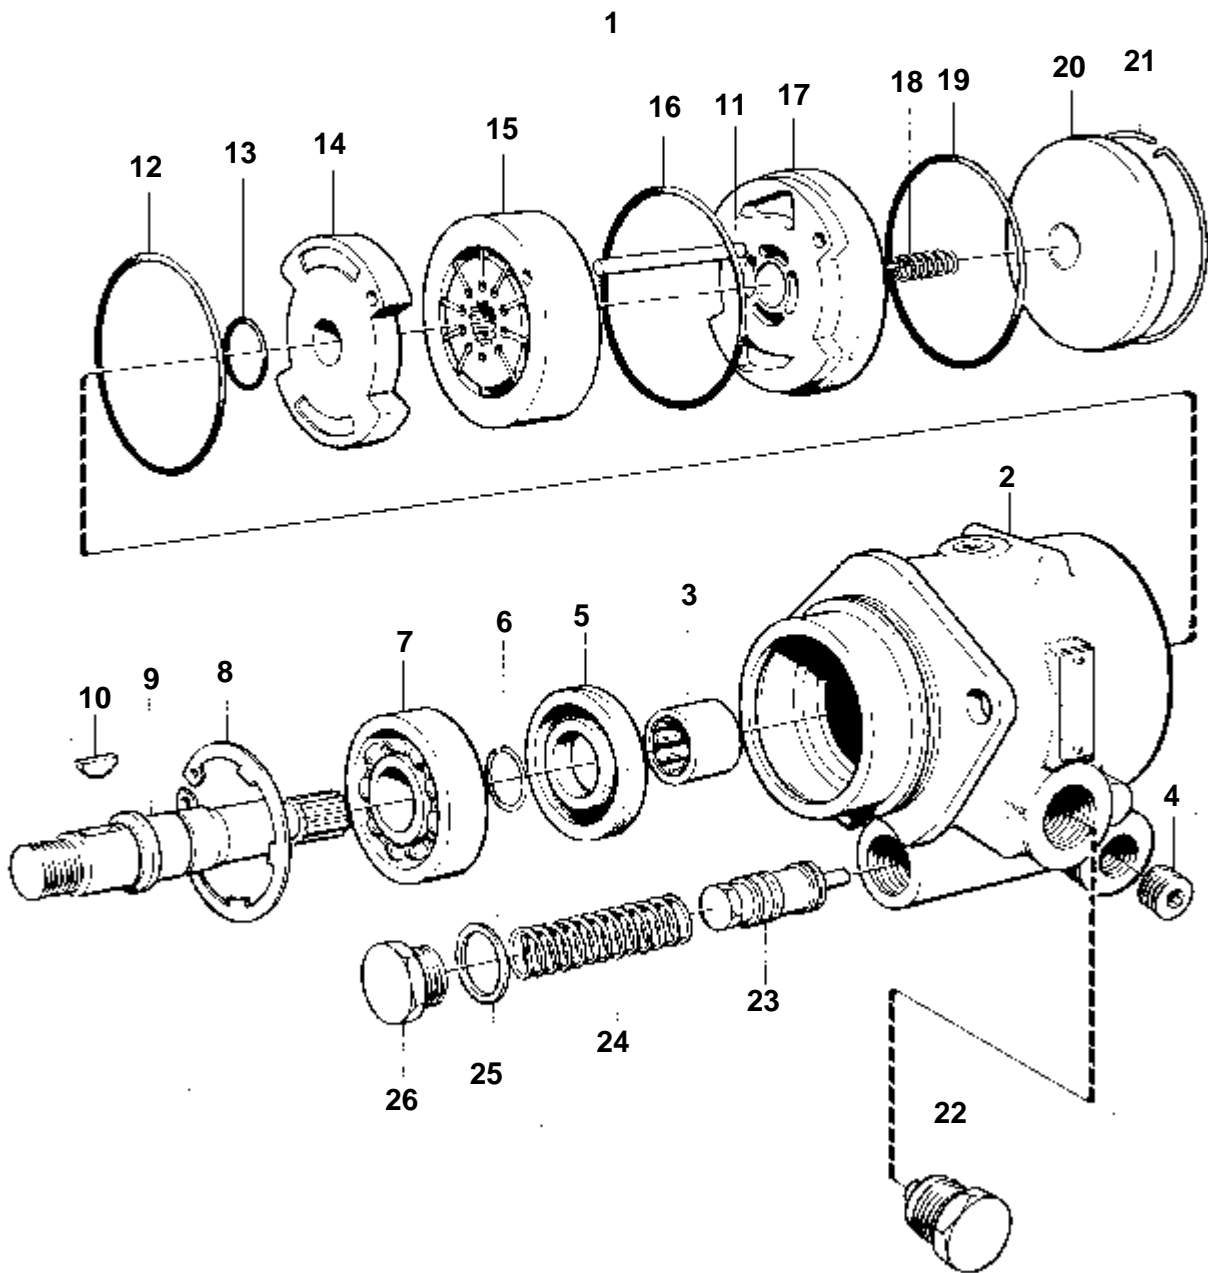

4488

RÉF	No Pièce	QTÉ	DÉSIGNATION	NOTES
1	364473	1	Pompe hydraulique	
2		1	· BOITIER	
3	183354	1	· Roulement aiguilles	
4	684422	1	· Bouchon	
5	681410	1	· Bague etancheite	
6	681411	1	· Anneau verrouillage	
7	183731	1	· Roulement billes	
8	323472	1	· Anneau verrouillage	
9	1505356	1	· Arbre	
10	1505357	1	· Clavette	
11	1505358	1	· Goupille	
12	681416	1	· Joint torique	
13	681418	1	· Bague caoutchouc	
14	681417	1	· Plaque	
15	1505359	1	· Kit rotor	
16	681420	1	· Bague caoutchouc	
17	681421	1	· Plaque	
18	681422	1	· Ressort	
19	681423	1	· Joint torique	
20	681424	1	· Couvercle	
21	681425	1	· Anneau verrouillage	
22	1517278	1	· Valve étranglement	
23	1517279	1	· Piston-soupape	MARQUE 1, MONTE DANS LE CORPS DE POMPE MARQUE 1.
	1517280	1	· Piston-soupape	MARQUE 2, MONTE DANS LE CORPS DE POMPE MARQUE 2.
24	681428	1	· Ressort	
25	681430	1	· Joint	
26	681429	1	· Bouchon	