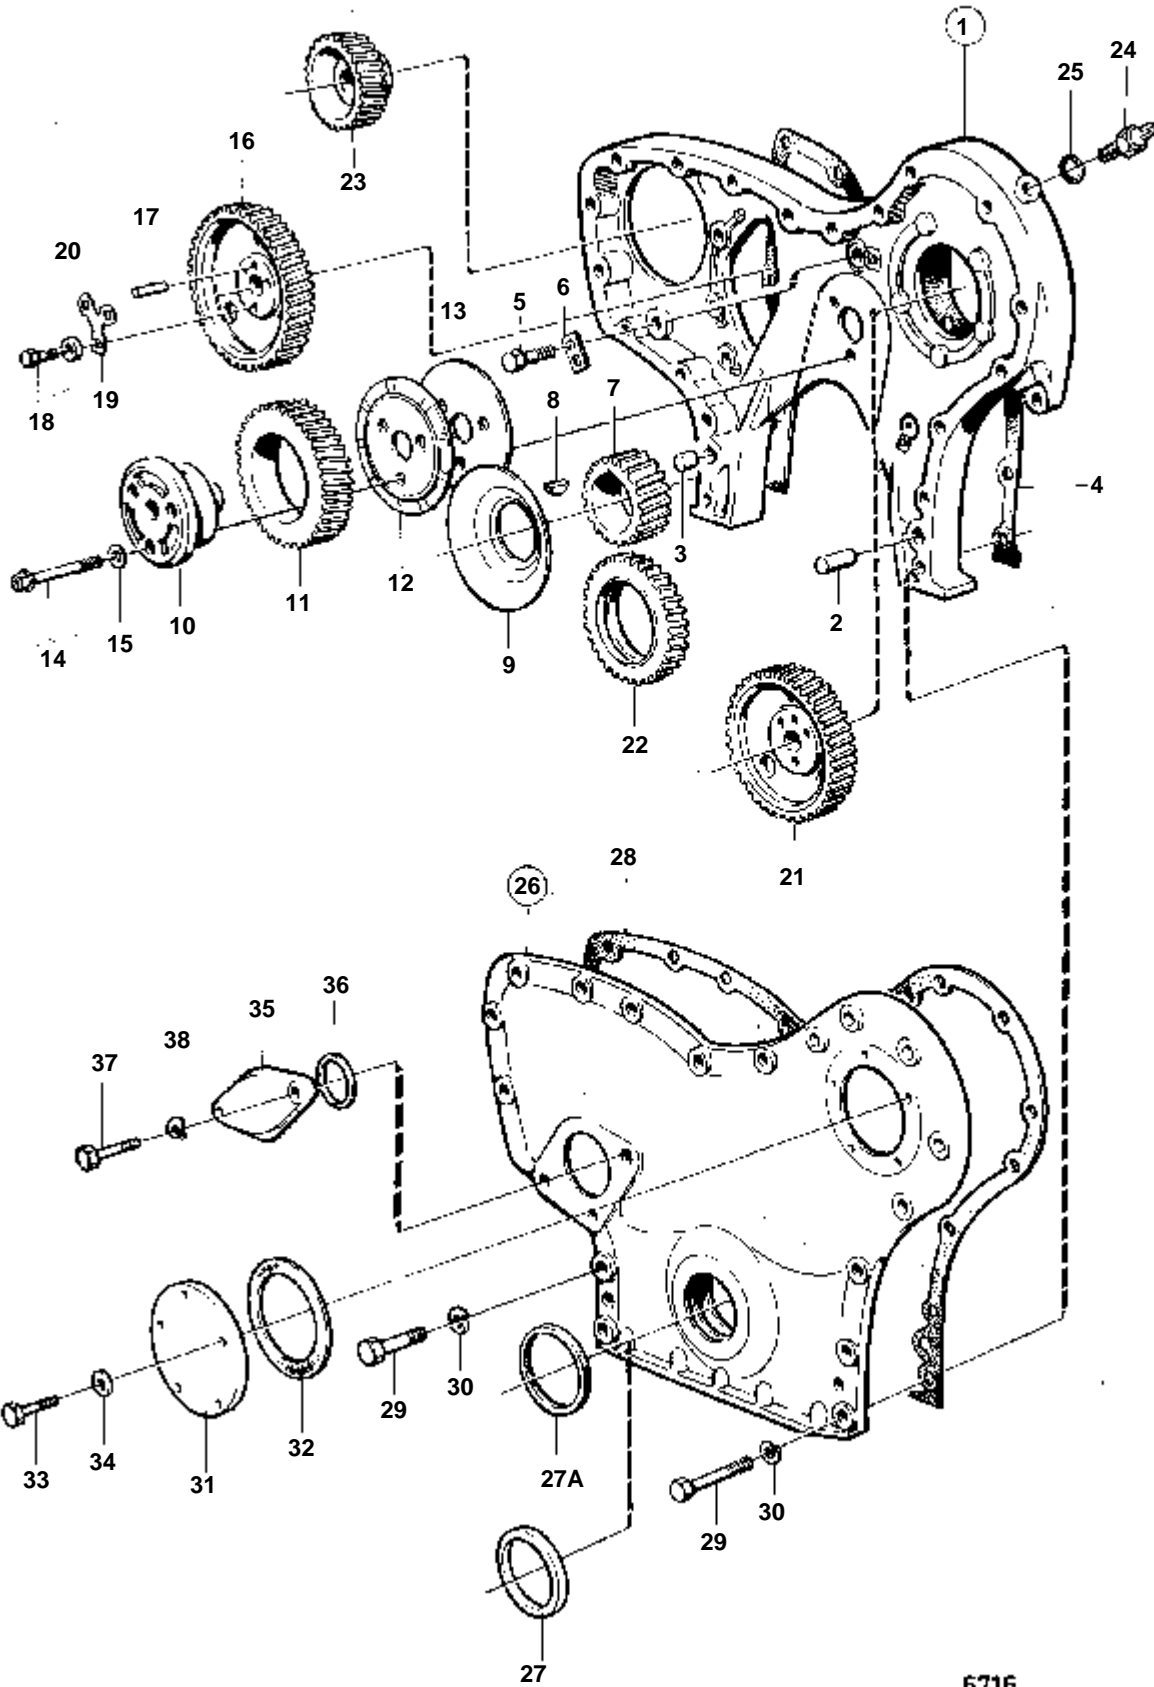

6716

RÉF	No Pièce	QTÉ	DÉSIGNATION	Voir	NOTES
1	465257	1	Carter distribution		
2	941511	1	Goupille		
3	941510	1	Goupille		
4	421057	1	Joint	IK	
5	955525	5	Vis		
6	941571	5	Rondelle verrouillag		
7	421080	1	Pignon vilebrequin	02A-0480	
8	422253	1	Clavette woodruff	02A-0480	
9	420172	1	Deflecteur huile	02A-0480	
10	467463	1	Fusee palier		
11	467461	1	Embase		
			Bulletins 45-01	45-01-EN	Pignons de distribution D61, 71, 100, 121
12	467529	1	Rondelle butee		
13	467528	1	Flasque		
14	422316	3	Vis		
15	942180	3	Rondelle		
16	421079	1	Pignon	02A-0630	
17	950588	1	Goupille	02A-0630	
18	940128	3	Vis	02A-0630	
19	467052	1	Rondelle verrouillag		
20	467055	3	Rondelle		
21	842467	1	Pignon		VOIR GROUPE 2C
22	421046	1	Embase	02A-1900	
23	820637	1	Pignon		VOIR GROUPE 2B
24	354671	1	Commande tachymetre		
25	925059	1	Joint torique		VOIR GROUPE 3
26	4773577	1	Couvercle		
27	471055	1	· Bague etancheite		
27A	942083	1	· Joint		
28	465056	1	Joint	IK	
29	955530	7	Vis		L=83 MM
	955526	4	Vis		L=51 MM
	940186	7	Vis		L= 38 MM
30	941907	18	Rondelle e'lasttique		
31	420185	1	Trappe		
32	423123	1	Bague etancheite	IK	
33	940094	5	Vis		
34	941906	5	Rondelle e'lasttique		
35	465735	1	Couvercle		
36	465058	1	Joint	IK	
37	955535	1	Vis		L=32 MM
	955539	1	Vis		L= 64 MM
38	942336	2	Rondelle e'lasttique