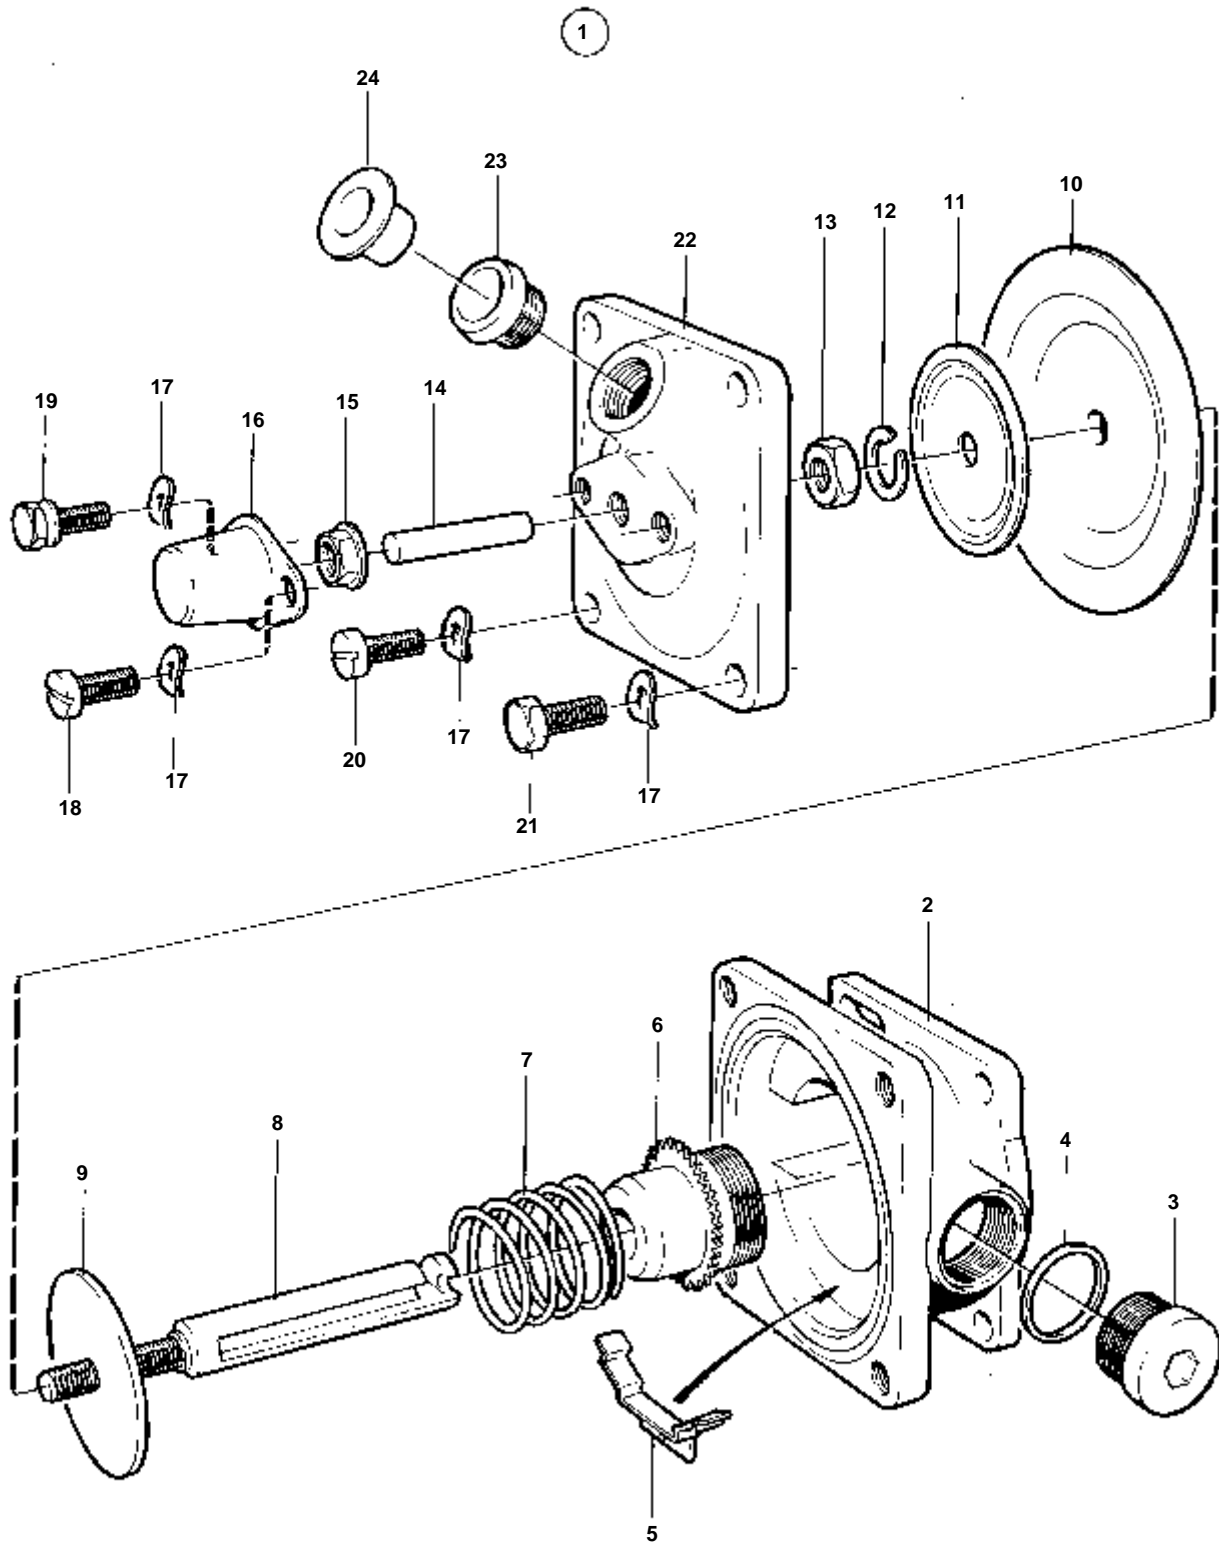

7455

RÉF	No Pièce	QTÉ	DÉSIGNATION
1	848742	1	Limiteur fumee
2		1	· BOITIER
3	244092	1	· Bouchon
4	18840	1	· Joint
5	837741	1	· Ressort
6	244672	1	· Bague
7	848743	1	· Ressort pression
8	848744	1	· Arbre
9	847418	1	· Rondelle
10	847417	1	· Diaphragme
11	847418	1	· Rondelle
12	240769	1	· Rondelle elastique
13	940197	1	· Ecrou
14	847421	1	· Fiche
15	845426	1	· Ecrou
16	244678	1	· Capot
17	941906	6	· Rondelle e'lasttique
18	956092	1	· Vis
19	848747	1	· Vis
20	847420	3	· Vis
21	848745	1	· Vis
22	848746	1	· Couvercle
23		1	· · BAGUE FILETEE
24		1	· BOUCHON