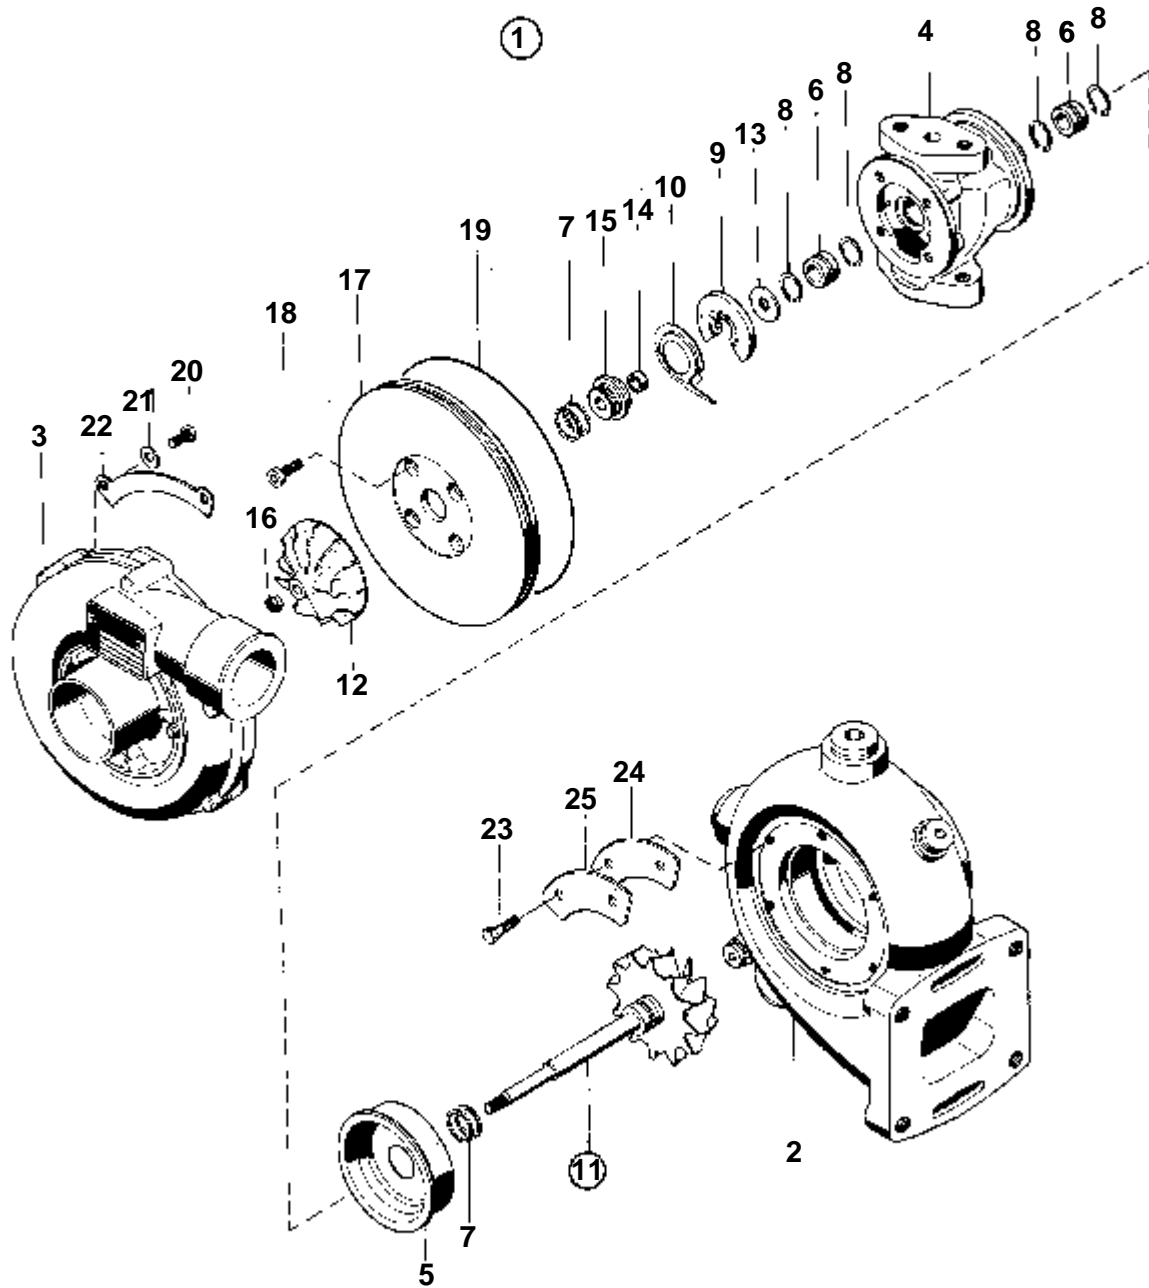

5206

RÉF	No Pièce	QTÉ	DÉSIGNATION	NOTES
1	847201	1	Turbo	
	3802038	1	Turbo, échange	Echange standard
2		1	· CARTER DE TURBINE	
3		1	· CARTER DE COMPRESSEUR	
4		1	· CARTER DE PALIER	
5	838563	1	· Bouclier	
6	838562	2	· Bague	IK
7	845045	4	· Segment piston	IK
8	845042	4	· Anneau verrouillage	IK
9	838565	1	· Palier	IK
10	845047	1	· Deflecteur huile	IK
11	838564	1	· Roue turbine	
	838576		· Kit rotor	
	838564		· Roue turbine	
12	838569	1	Roue compresseur	
13	844000	1	Bague butee	
14	845050	1	Douille	
15	845049	1	Joint	
16	848711	1	· Ecrou	IK
17		1	· PLAQUE DE PRESSION	
18	845829	4	· Vis	
19	838567	1	· Joint torique	
20	838570	8	· Vis	IK
21	844005	8	· Rondelle e'lasttique	IK
22	838578	4	· Segment	IK
23	940199	6	· Vis	IK
24	845035	3	· Segment	IK
25	845035	3	· Segment	IK
	876321	1	Kit joints	
	838577	1	Kit reparation