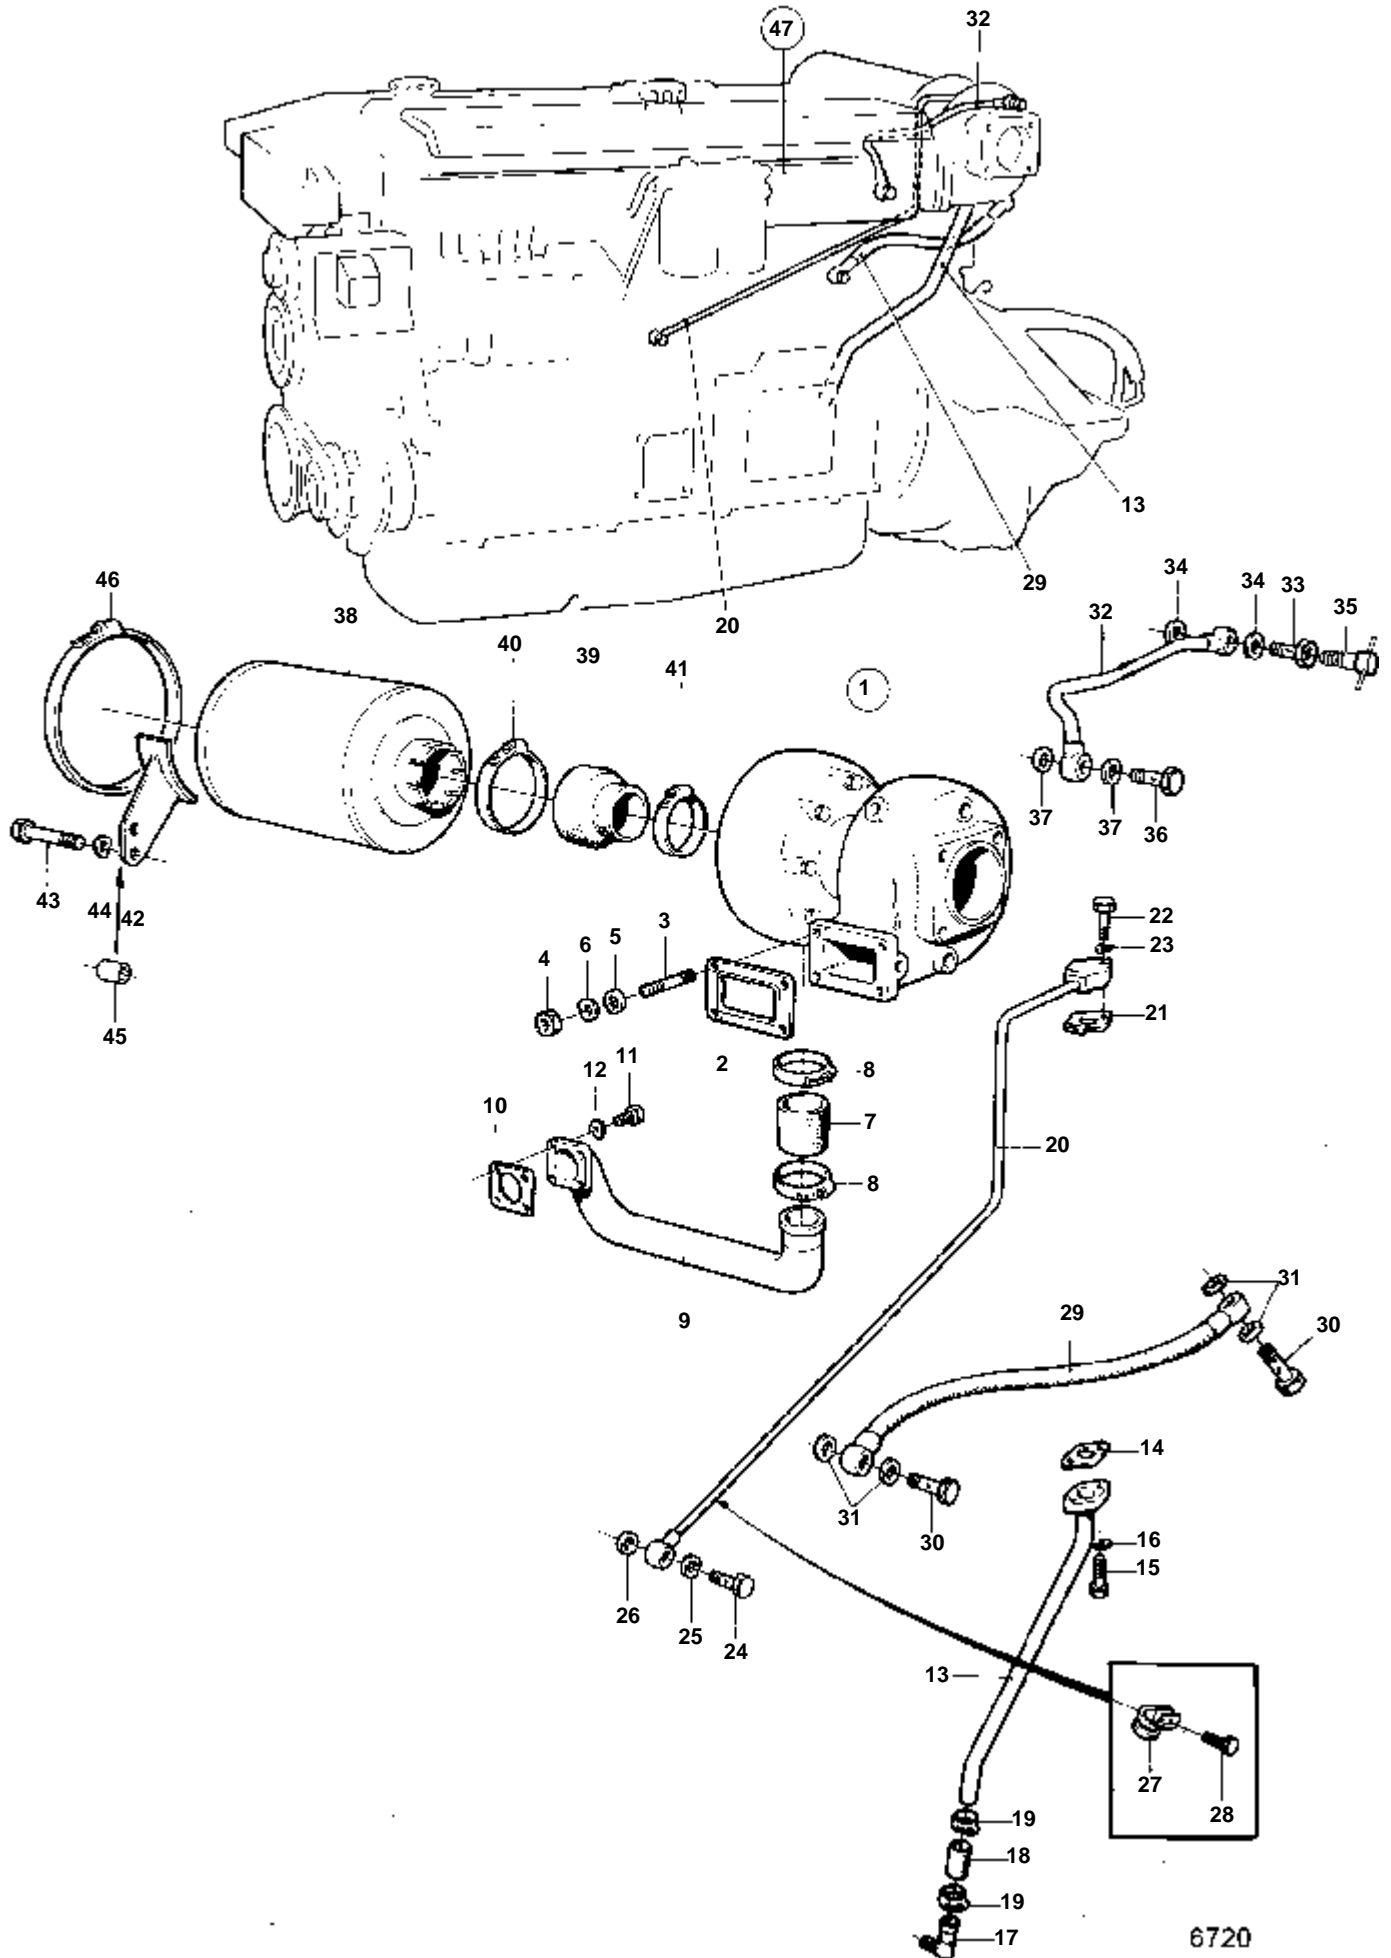

6720

RÉF	No Pièce	QTÉ	DÉSIGNATION	Voir	NOTES
1	847201	1	Turbo		
	3802038	1	Turbo, échange		Echange standard
				02B-1910	
2	421324	1	Joint	IK	
3	943883	4	Goujon		
4	940183	4	Ecrou		
5	955895	4	Rondelle		
6	942336	4	Rondelle e'lasttique		
7	466327	1	Flexible		
8	943479	2	Collier serrage		
9	842195	1	Tube connexion		
10	824310	1	Joint	IK	02B-1985
11	955525	4	Vis		
12	941907	4	Rondelle e'lasttique		
13	842277	1	Tuyau de retour d'hu		
14	842986	1	Joint	IK	
15	955297	2	Vis		
16	941907	2	Rondelle e'lasttique		
17	468629	1	Raccord angulaire		
18	466328	1	Durit caoutchouc		
19	943473	2	Collier serrage		
20	842276	1	Conduit huile pressi		
21	420641	1	Joint	IK	
22	940142	1	Vis		L=30 MM
	955295	1	Vis		L=20 MM
23	941907	2	Rondelle e'lasttique		
24	942007	1	Vis creuse		
25	18671	1	Joint	IK	
26	11998	1	Joint	IK	
27	942542	1	Collier serrage		
28	940133	1	Vis		
29	842317	1	Flexible		
30	191157	2	Vis creuse		
31	957185	4	Joint	IK	
32	843930	1	Conduit refroidissem		
33	191158	1	Vis creuse	IK	
34	957185	2	Joint		
35	82745	1	Grue		
36	191157	1	Vis creuse		
37	957185	2	Joint		
38	842280	1	Filtre air		
39	842281	1	Flexible		
40	943481	1	Collier serrage		
41	943484	1	Collier serrage		
42	842211	1	Console		
43	955546	1	Vis		L=16 MM
	959806	1	Vis, VIS		L=152 MM
				02B-1985	
44	941909	2	Rondelle e'lasttique		
45	911292	1	Douille entretoise		
46	942921	1	Collier serrage		
47		1	COLLECTEUR D'ECHAPPEMENT	02B-1990