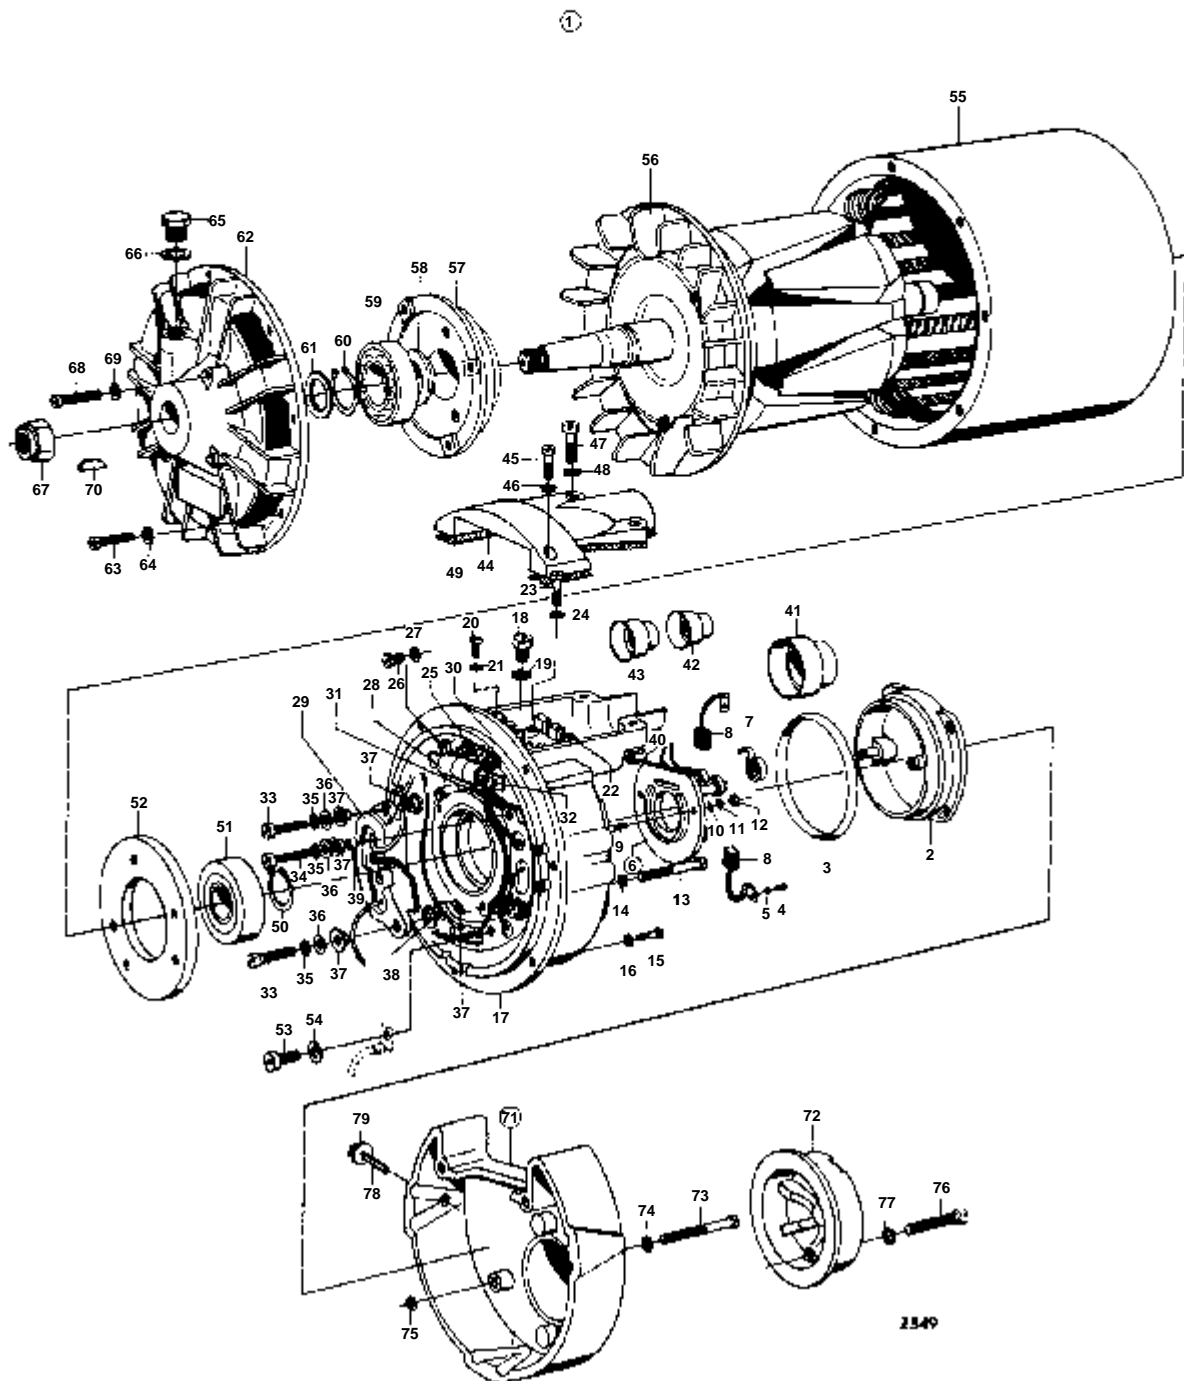

RÉF	No Pièce	QTÉ	DÉSIGNATION	NOTES
1	823765	1	Alternateur	24V 60A
2	242142	1	· Couvercle	
3	242771	1	· Bague etancheite	
4	242772	2	· Vis	
5	955916	2	· Rondelle elastique	
6	236864	1	· Retenue	
7	242134	2	· · Ressort	
8	242135	1	· Jeu balais	
9	242138	2	· Goujon	
10	242139	2	· Rondelle	
11	955917	2	· Rondelle elastique	
12	242773	2	· Ecrou	
13	236852	3	· Vis	
14	941905	3	· Rondelle e'lasttique	
15	242119	7	· Vis	
16	941905	7	· Rondelle e'lasttique	
17	242774	1	· Couvercle palier	
18	236859	2	· Vis	
19	242775	2	· Rondelle elastique	
20	242131	3	· Vis	
21	941905	3	· Rondelle e'lasttique	
22	242779	1	· Connexion de cable	
23	236839	2	· Vis	
24	941905	2	· Rondelle e'lasttique	
25	242780	3	· Borne champ	
26	236841	3	· Vis	
27	955916	3	· Rondelle elastique	
28	242782	1	· Condensateur	
29	242781	3	· Jeu diodes	
30	236856	1	· Cable	
31	236857	3	· Cable	
32	242783	2	· Raccord	
33	236851	3	· Vis	
34	236852	1	· Vis	
35	941905	4	· Rondelle e'lasttique	
36	242784	4	· Rondelle	
37	236853	7	· Bague isolante	
38	236853	2	· Bague isolante	
39	236854	1	· Douille	
40	242129	4	· Ecrou	
41	242132	1	· Capot caoutchouc	
42	242768	1	· Bague surete	
43	242769	1	· Bague surete	
44	242786	1	· Couvercle	
45	242133	2	· Vis	
46	242765	2	· Rondelle elastique	
47	236863	2	· Vis	
48	941905	2	· Rondelle e'lasttique	
49	242787	1	· Joint	
50	236877	1	· Anneau verrouillage	
51	181335	1	· Roulement billes	
52	236875	1	· Plaque	
53	242788	3	· Vis	
54	242765	3	· Rondelle elastique	
55	242789	1	· Stator	
56	236874	1	· Rotor	
57	242124	1	· Plaque	
58	242791	1	· Bague entretoise	
59	242120	1	· Roulement rouleaux	
60	242121	1	· Anneau verrouillage	
61	242122	1	· Bague etancheite	
62	242793	1	· Couvercle palier	
63	242119	8	· Vis	
64	941905	8	· Rondelle e'lasttique	
65	242794	1	· Tampon	
66	809395	1	· Rondelle	
67	242795	1	· Ecrou	
68	242123	4	· Vis	
69	941905	4	· Rondelle e'lasttique	
70	160807	1	· Clavette	
71	242821	1	· Pare-poussiere	
72	242142	1	· Couvercle	
73	236872	4	· Vis	
74	941905	4	· Rondelle e'lasttique	
75	955978	4	· Bague caoutchouc	
76	242796	2	· Vis	
77	242765	2	· Rondelle elastique	
78	242797	1	· Rivet	
79	242798	1	· Rondelle