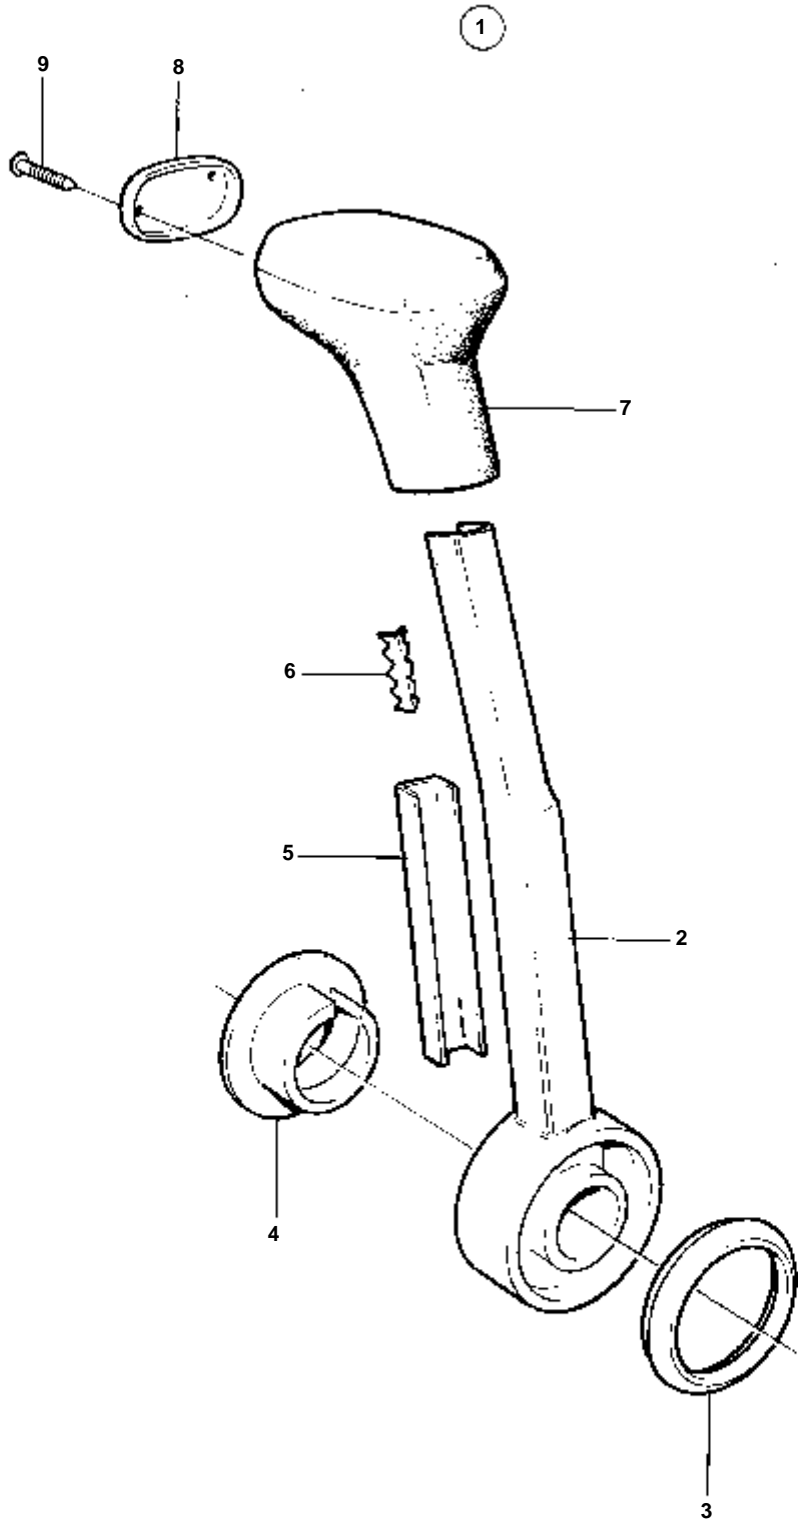

7471

COMMON

RÉF	No Pièce	QTÉ	DÉSIGNATION	
1	852347	1	Levier	
2	852988	1	· Levier	IK
3	852995	1	· Anneau	IK
4	852996	1	· Bague support	IK
5	852991	1	· Rail	IK
6	853000	1	· Gache	IK
7	852989	1	· Poignee	IK
8	852992	1	· Couvercle	IK
9	853003	2	· Clou	IK