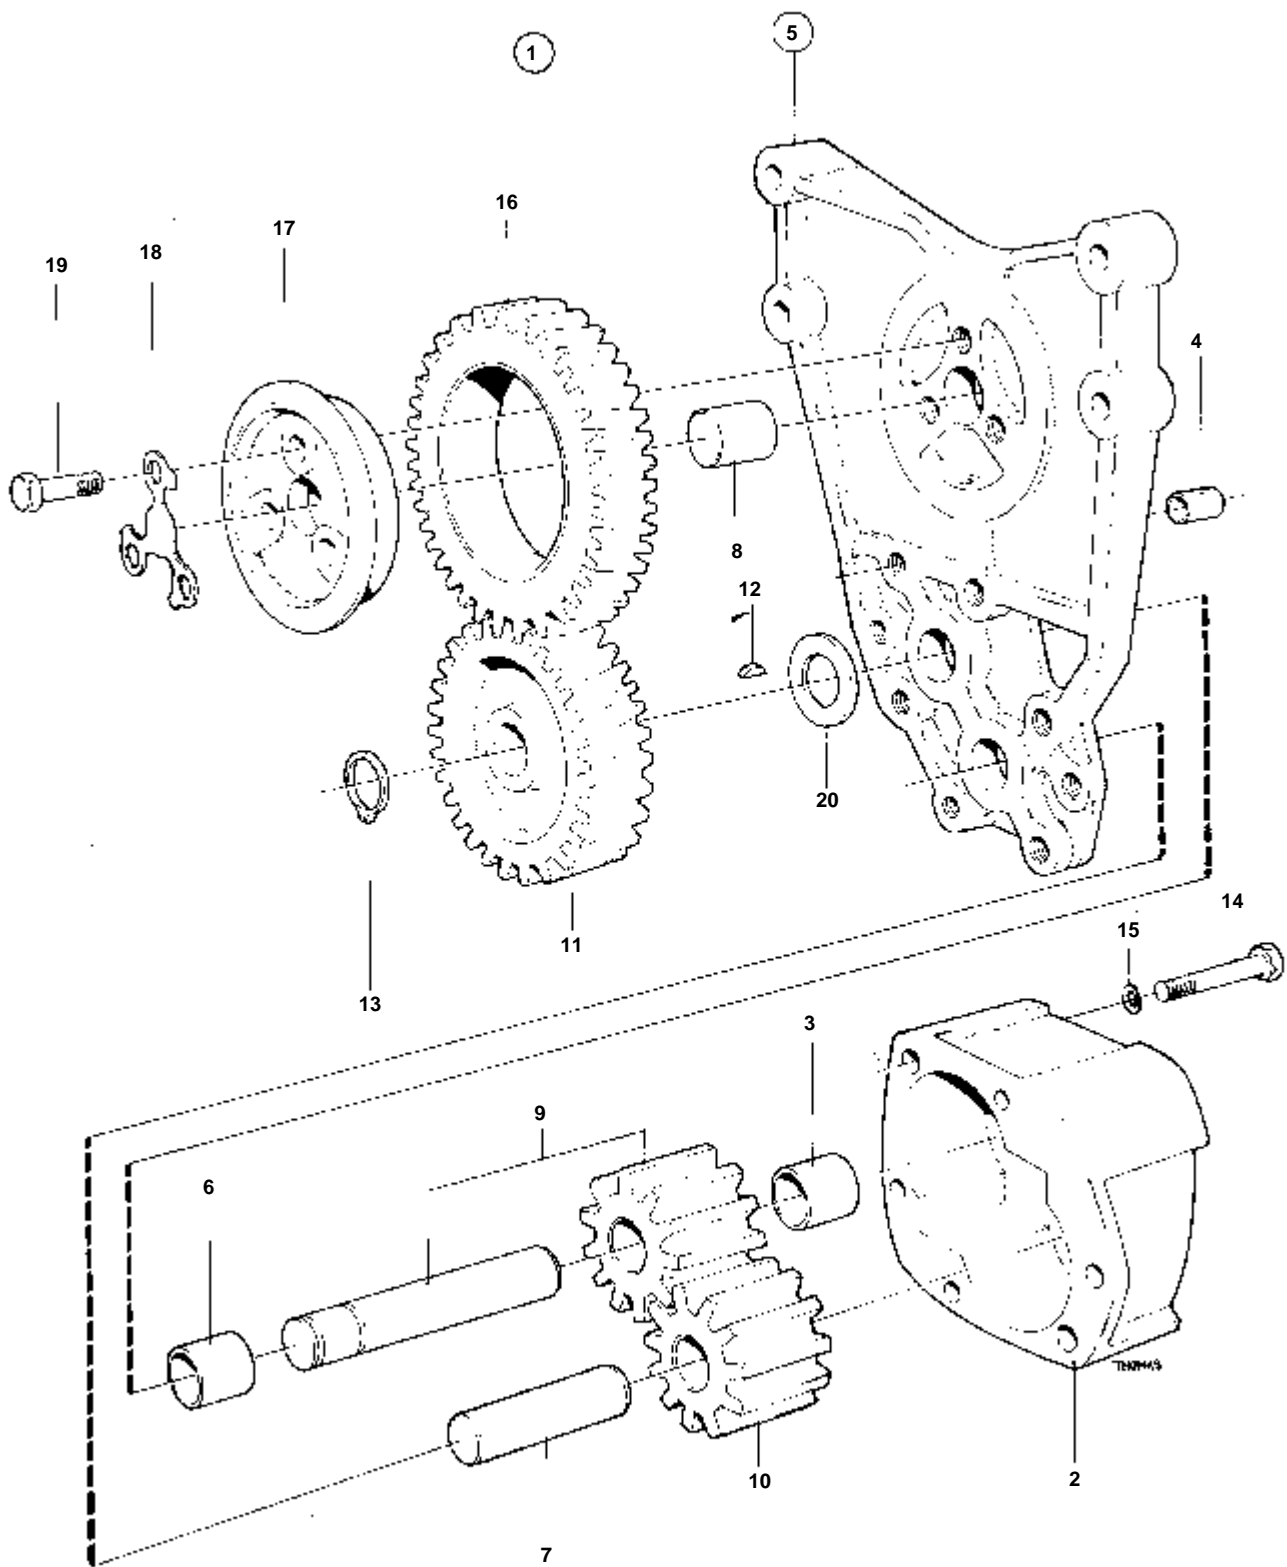

3477

RÉF	No Pièce	QTÉ	DÉSIGNATION	
1	466387	1	Pompe huile	
2		1	· BOITIER	
3	470234	1	· Bague	IK
4	401146	2	· Duille guide	
5	421042	1	· Console	
6	470234	1	· · Bague	IK
7	422041	1	· · · Axe palier	
8	191171	1	· · · Goupille	
9		1	· ARBRE AVEC PIGNON	IK
10		1	· PIGNON	IK
11	469177	1	· Pignon	
12	910115	1	· Clavette	
14	940136	2	· Vis	
15	941907	2	· Rondelle e'lasttique	
16	421046	1	· Embase	
17	420048	1	· Douille palier	
18	421076	1	· Rondelle verrouillag	
19	940186	3	· Vis	
20	424133	1	· Rondelle	IK
	275570	1	Kit pompe huile