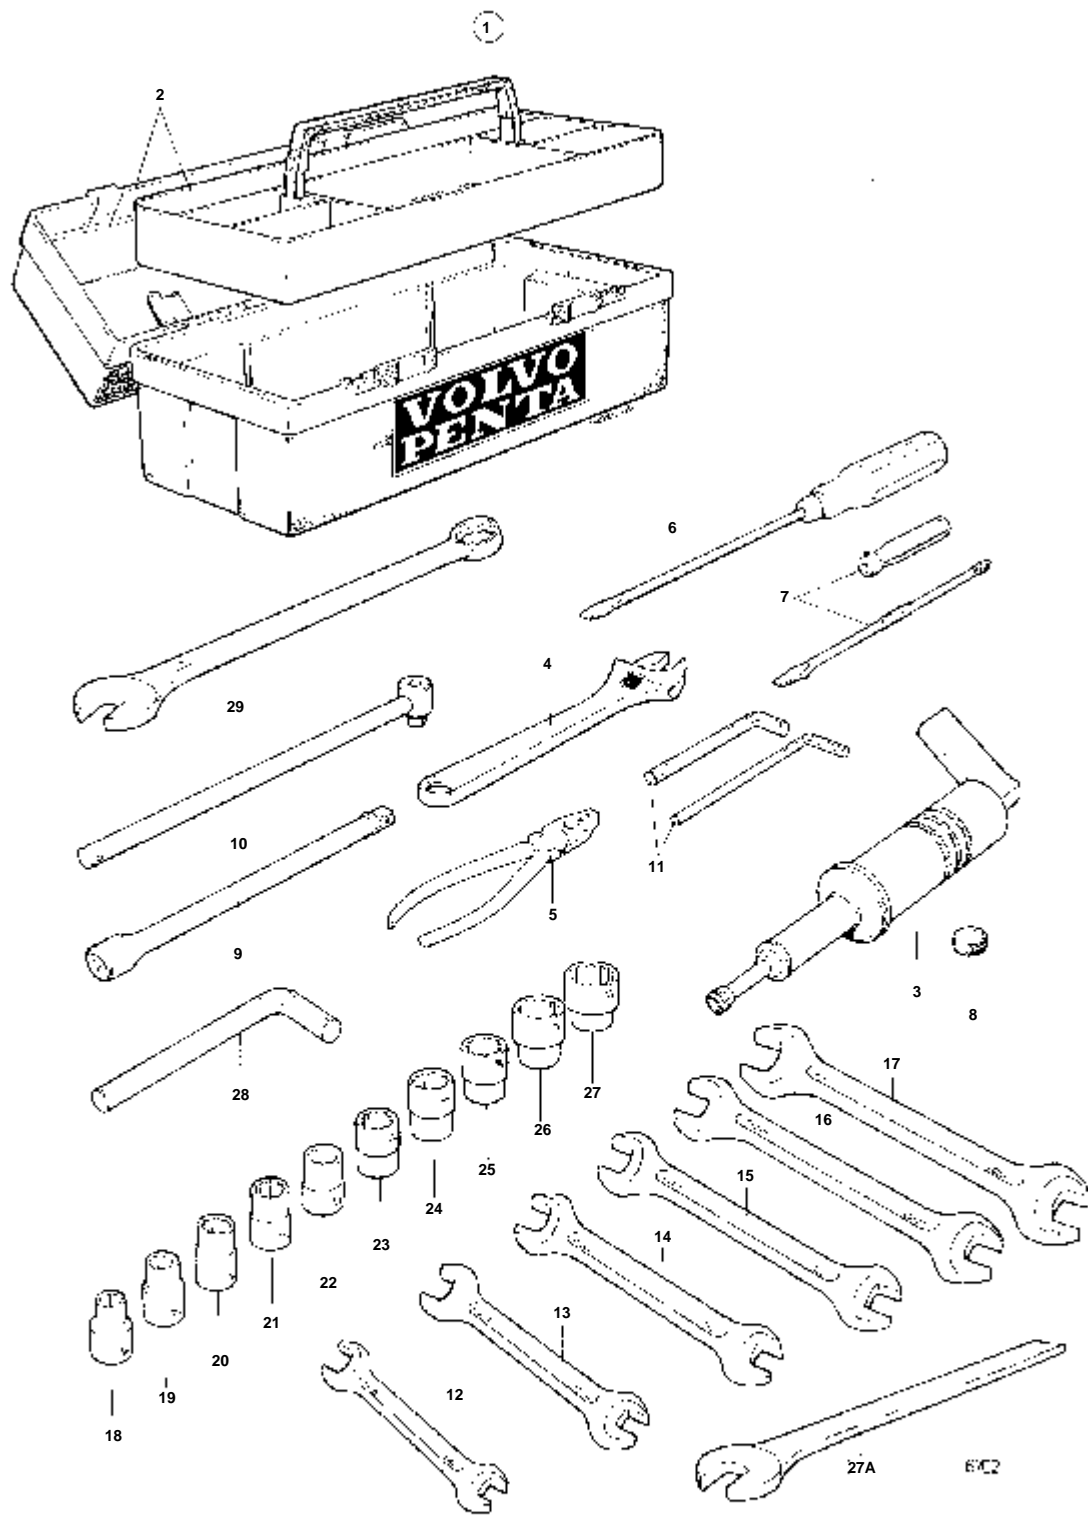

COMMON

RÉF	No Pièce	QTÉ	DÉSIGNATION	Voir	NOTES
1	844481	1	Kit outils		
2	842021	1	· Caisse outil		
3	750	1	· Pistolet de graisse		
4	755	1	· Cle a molette		8"
	962045	1	· Cle a molette		6"
5	962032	1	· Pince		
6	804771	1	· Tournevis		
7	963929	1	· Tournevis		
8	811	12	· Capuchon de protect		
9	880695	1	· Rallonge		
10	880694	1	· Poignee		
11	946804	1	· Cle' hexagonale mate		5/16"
	914675	1	· Cle' hexagonale mate		1/4"
12	962066	1	· Cle		3/8"-7/16"
13	210144	1	· Cle		7/16"-1/2"
14	210145	1	· Cle		9/16"-5/8"
15	962070	1	· Cle		13/16"-7/8"
16	210146	1	· Cle		3/4"-11/16"
17	210149	1	· Cle		15/16"-1"
18	9820311	1	· Douille		3/8"
19	9820314	1	· Douille		7/16"
20	9820316	1	· Douille		1/2"
21	9820318	1	· Douille		9/16"
22	9820320	1	· Douille		5/8"
23	9820321	1	· Douille		11/16"
24	9820323	1	· Douille		3/4"
25	9820324	1	· Douille		13/16"
26	9820326	1	· Douille		7/8"
27	9820327	1	· Douille		15/16"
27A	962075	1	Cle plate		41 MM
28	914678	1	Cle		1/2"
29	884399	1	Cle polygonale		1 1/8"
30		1	PRODUITS CHIMIQUES	090-2000