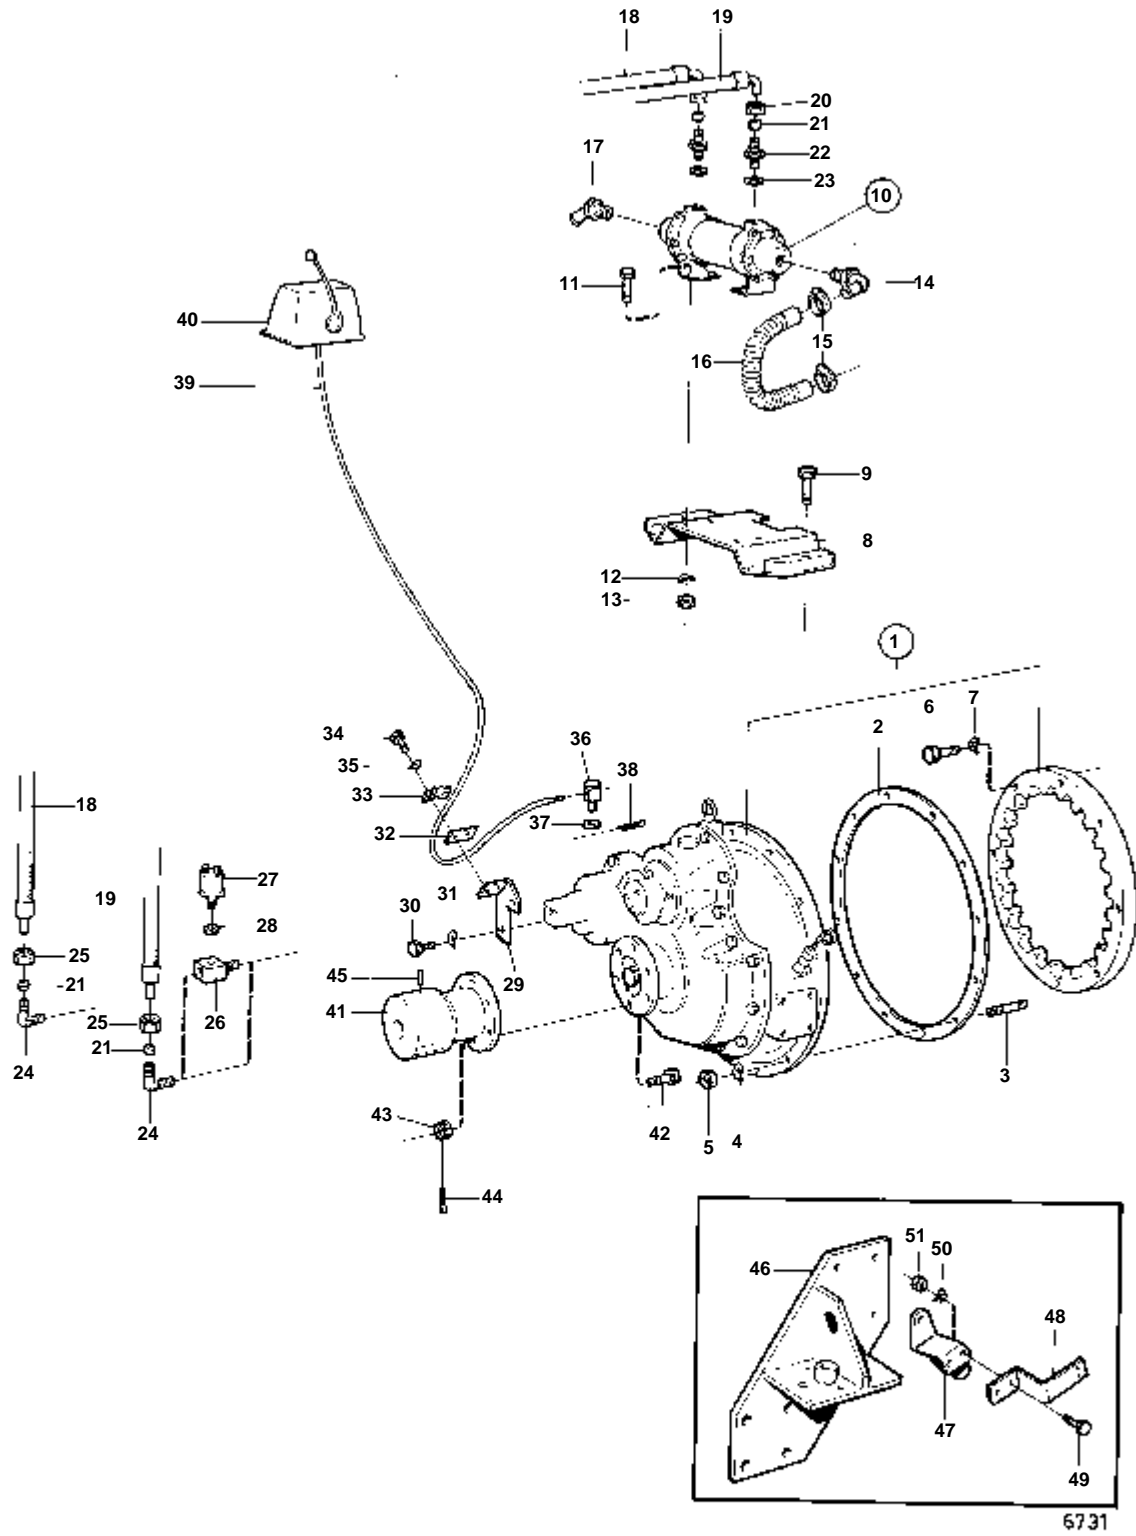

6731

RÉF	No Pièce	QTÉ	DÉSIGNATION	Voir	NOTES
1		1	INVERSEUR, RAPPORT 1:1		
		1	INVERSEUR, RAPPORT 1,51:1		
		1	INVERSEUR, RAPPORT 1,98:1		
		1	INVERSEUR, RAPPORT 2,99:1		
		1	PIECES NON SPECIFIEES		
2	862623	1	Joint		
3	953486	10	Goujon		L=45 MM
	953492	1	Goujon		L=60 MM
4	942336	11	Rondelle e'lasttique		
5	955827	11	Ecrou		
6	940162	8	Vis		
7	942336	8	Rondelle e'lasttique		
8	847020	1	Console		
9	955592	2	Vis		
10	804472	1	Radiateur huile		
				04A-0650	
11	940135	4	Vis		
12	941907	4	Rondelle e'lasttique		
13	955826	4	Ecrou		
14	801157	1	Raccord angulaire		
15	943475	2	Collier serrage		
16	1542598	1	Durit caoutchouc		L = 375 MM
17	836759	1	Fixe-flexible		
18	847165	1	Flexible		L=580 MM
19	847165	1	Flexible		L=580 MM
20	941331	2	Ecrou		
21	956970	4	Bague surete		
22	943755	2	Ecrou raccord		
23	957184	2	Rondelle		
24	941750	2	Raccord		
25	956984	2	Ecrou		
26	842425	1	Raccord		
27	837781	1	Detecteur pression		VOIR GROUPE 3
28	957181	1	Joint		
29	845063	1	Fixation		
30	955318	2	Vis		
31	941908	2	Rondelle e'lasttique		
32	819068	1	Rondelle		
33	819067	1	Etrier		
34	950021	2	Vis		
35	941905	2	Rondelle e'lasttique		
36	813674	1	De		
37	940191	1	Rondelle		
38	17276	1	Goupille fendue		
39		X	CABLE DE COMMANDE		VOIR GROUPE 9
40		X	COMMANDE		VOIR GROUPE 9
41	842106	1	Bride accouplement		
	837055	1	Bride accouplement		POUR RAPPORT 2,99:1.
42	955738	6	Vis		
	955750	6	Vis		POUR RAPPORT 2,99:1.
43	955886	6	Ecrou		
	955887	6	Ecrou		POUR RAPPORT 2,99:1.
44	907861	6	Goupille fendue		
45	17178	2	Goupille		POUR RAPPORT 2,99:1.
46		2	MONTAGE DE MOTEUR		VOIR GROUPE 2A
47	847516	1	Console		
48	843378	1	Console		VOIR GROUPE 2A
49	955559	2	Vis		
50	940280	2	Rondelle e'lasttique		
51	940176	2	Ecrou