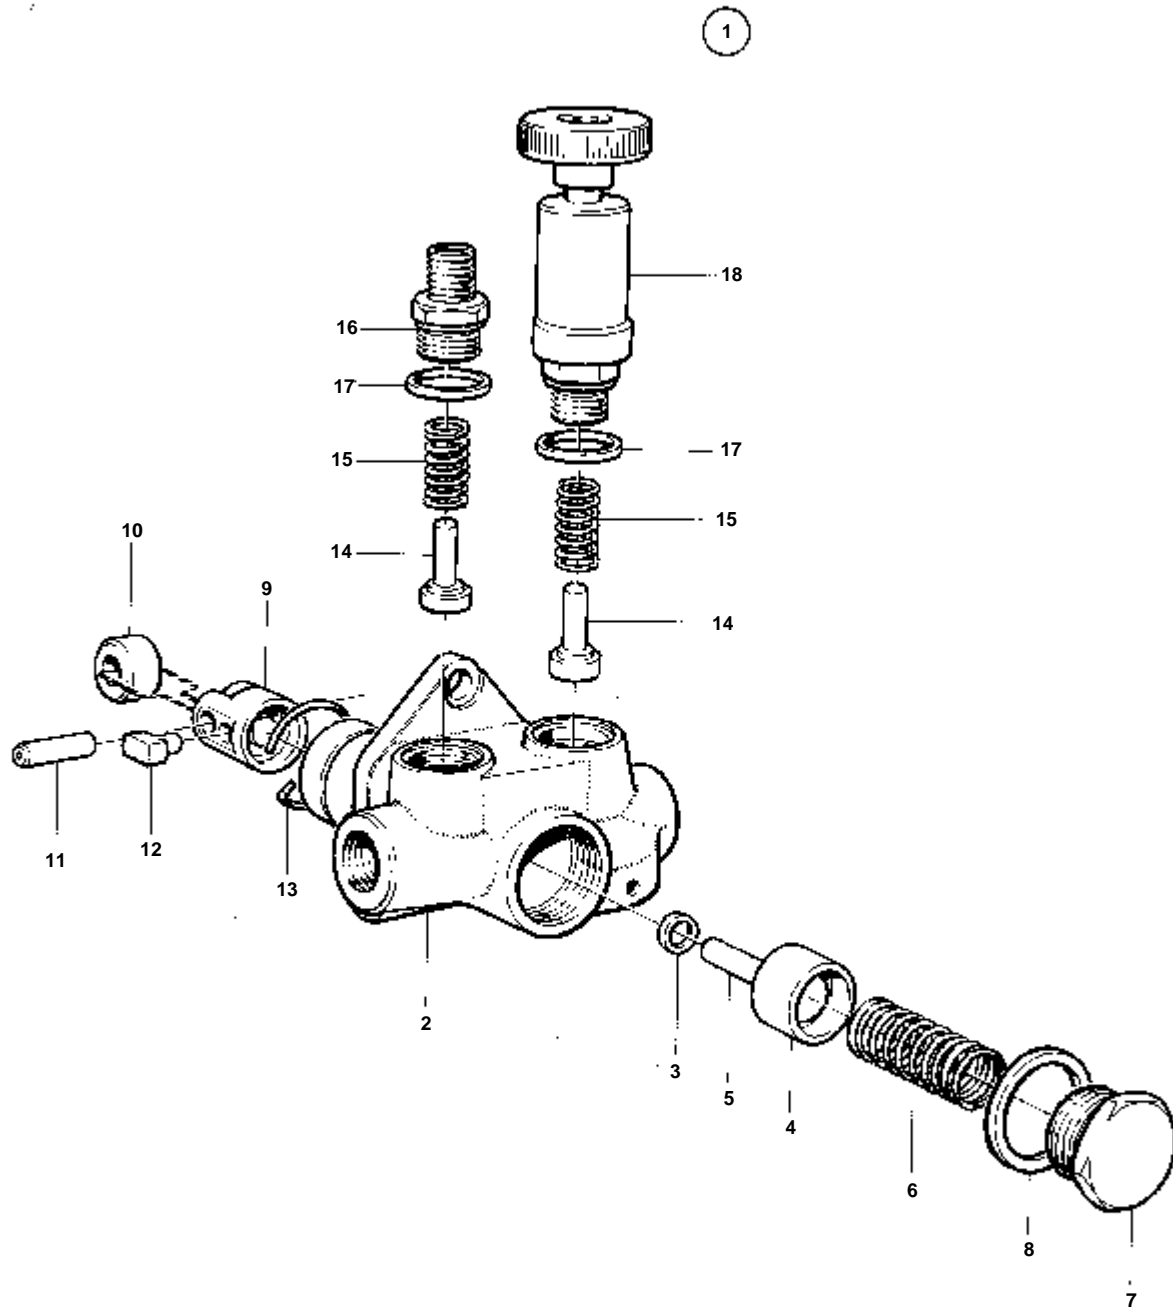

5874

RÉF	No Pièce	QTÉ	DÉSIGNATION
1	244483	1	Pompe alimentation
2		1	· BOITIER
3	240270	1	· Joint
4	240548	1	· Piston pompe
5	241346	1	· Tige-poussoir
6	244392	1	· Ressort
7	244393	1	· Poussoir pompe
8	18844	1	· Joint
9	244494	1	· Poussoir pompe
10	244495	1	· Galet
11	244496	1	· Goupille
12	244497	1	· Tampon
13	238368	1	· Anneau elastique
14	243136	2	· Soupape
15	76706	2	· Ressort
16	244177	1	· Ecrou raccord
17	240572	2	· Joint
18	76703	1	· Pompe a main