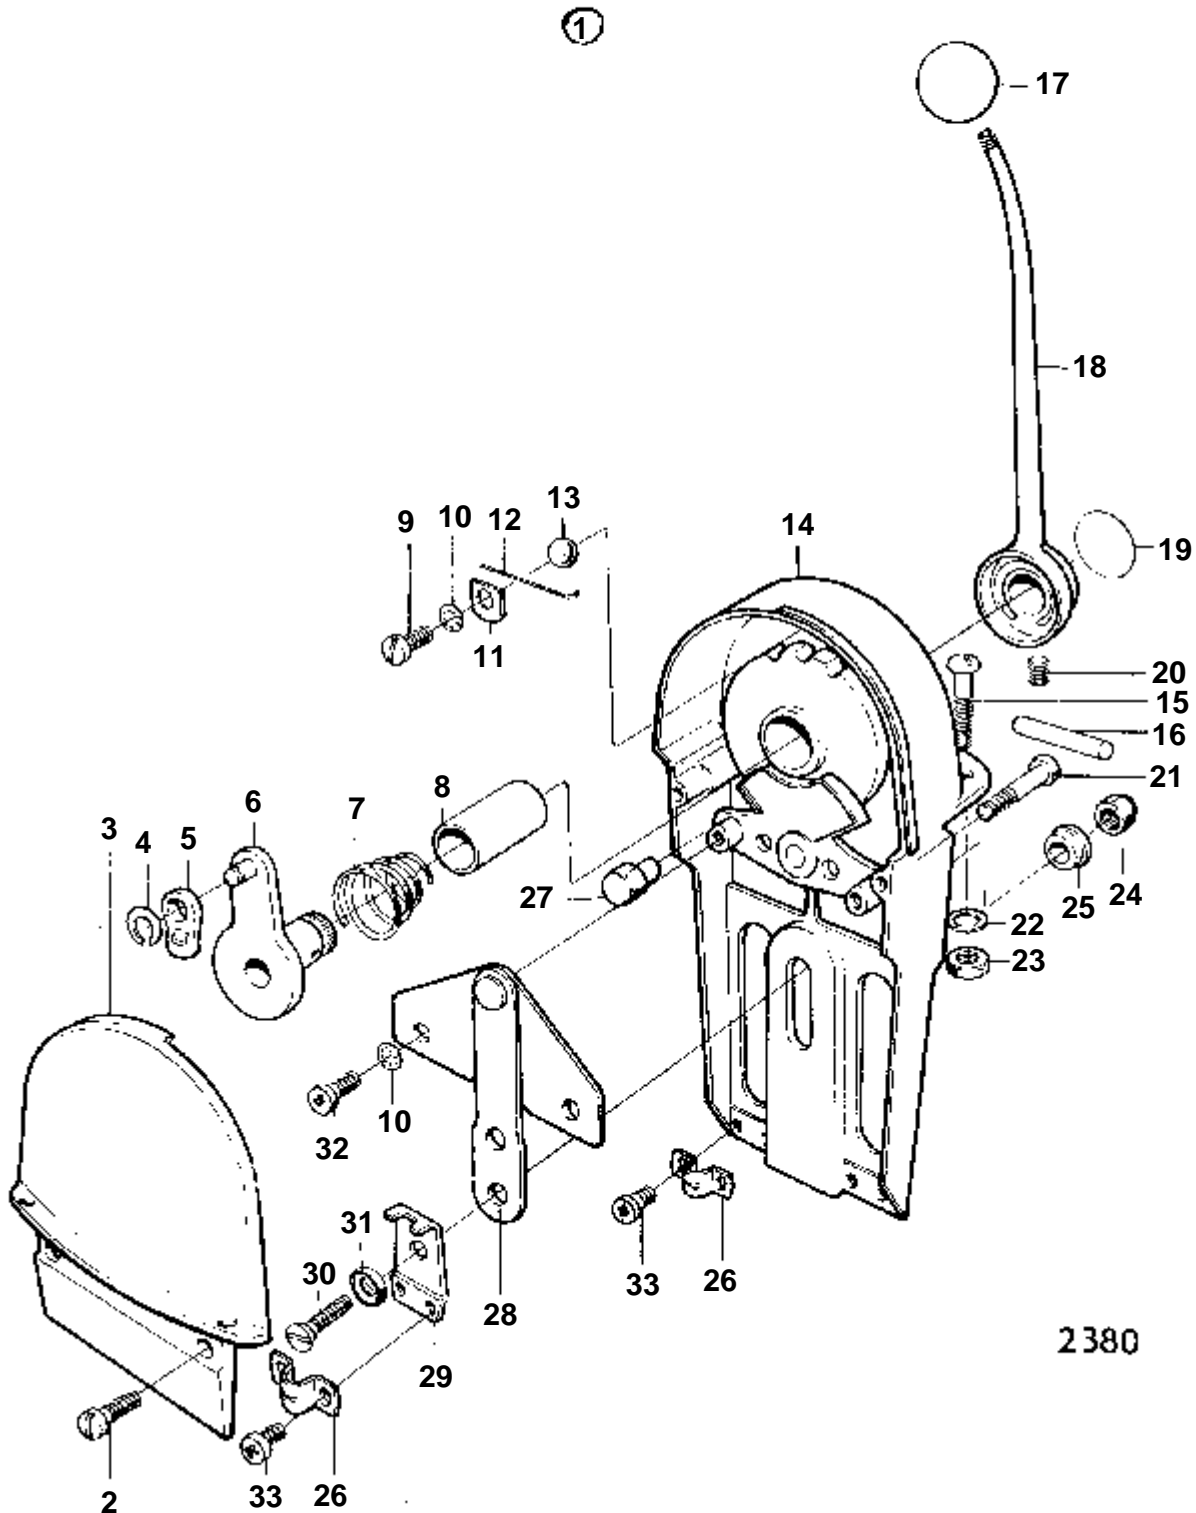

RÉF	No Pièce	QTÉ	DÉSIGNATION	NOTES
1	809968	1	Commande	POUR INSTALLATION DE MOTEUR DOUBLE.
4	951668	2	· Anneau verrouillage	
5	814269	2	· Fixe-cable	
6	825877	2	· Bras de papillon	
7	825870	2	· Ressort	
8	825872	2	· Bague	
9	950019	2	· Vis	
10	955946	6	· Rondelle verrouillag	
11	825878	2		
12	825879	6	· Ressort	
13	60309	2	· Bille	
14		2	· BOITIER	
15	943091	4	· Vis	
16	825880	2	· Goupille	
17	825881	2	· Bille	
18	825882	2	· Levier	
19	825883	2		
20	825874	2	· Vis	
21	950025	2	· Vis	
22	940275	4	· Rondelle	
23	940092	4	· Ecrou	
24	950372	2	· Ecrou	
25	825865	2	· Douille	
26	817726	4	· Collier serrage	
27	825873	2	· Collier serrage	
28	825867	2		
29	820003	2	· Fixation	
30	827715	2		
31	827716	2	· Bague	
32	950020	4	· Vis	
33	950019	8	· Vis