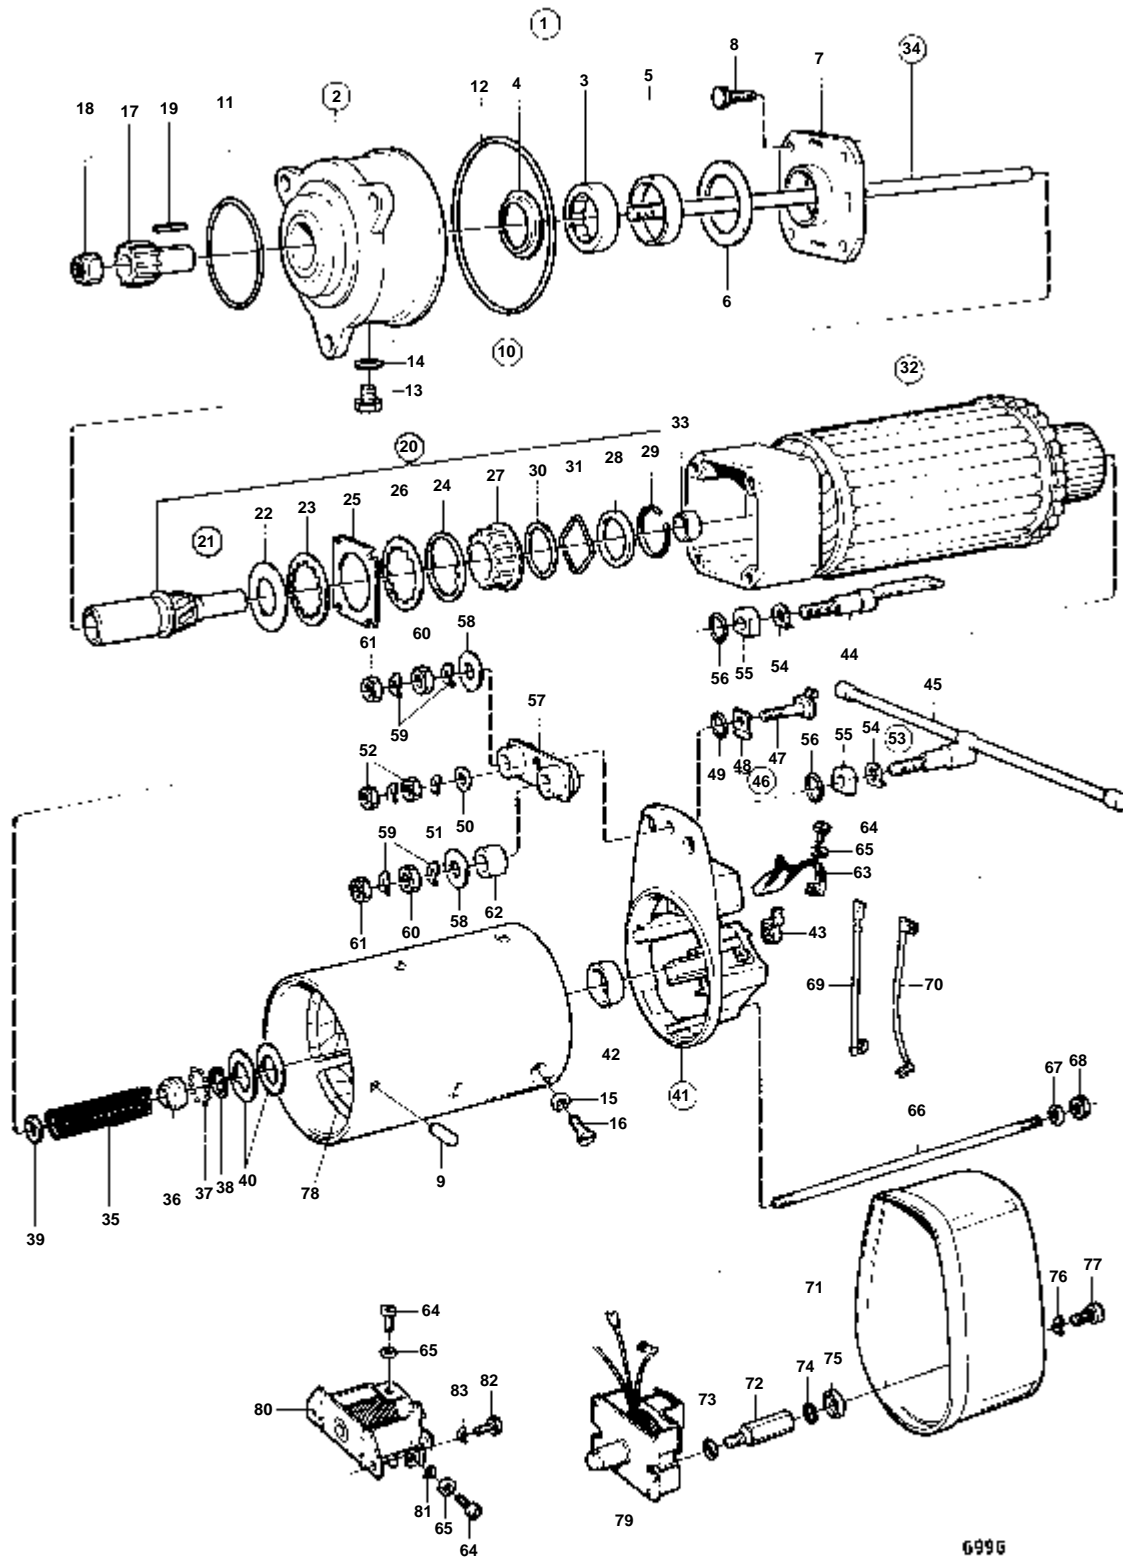

6

6996

RÉF	No Pièce	QTÉ	DÉSIGNATION	NOTES
1	847307	1	Demarreur	24V
	3803079	1	Demarreur	Echange standard
2	240449	1	· Polier de commande	
3	240453	1	· · Roulememt rouleaux	
4	240450	1	· · Bague etancheite	
5	240455	1	· · Bague de palier	
6	240457	1	· Rondelle entretoise	
7	240456	1	· Carter palier	
8	848095	4	· Vis verrouillage	
9		1	· GOUPILLE	
10	273517	1	· Kit joints	
11		1	· · BAGUE D'ETANCHEITE	IK
12		1	· · BAGUE D'ETANCHEITE	IK
13		1	· · VIS	IK
14		1	· · JOINT D'ETANCHEITE	IK
15		4	· · JOINT D'ETANCHEITE	IK
16	847984	8	· Vis	
17	6643675	1	· Pignon demarreur	
18	1696396	1	· Ecrou	
19	240473	1	· Clavette	
20	244539	1	· Embrayage disque	
21	6644414	1	· · Kit reparation	
22		1	· · · RESSORT DE DISQUE	IK
23		1	· · · DISQUE	IK
24		X	· · · CALE	IK
25		5	· · · DISQUE	IK
26		5	· · · DISQUE	IK
27		1	· · · PIGNON	IK
28		1	· · · BAGUE EN ACIER	IK
29		1	· · · CIRCLIPS	IK
30		1	· · · RONDELLE	IK
31		1	· · · RONDELLE ELASTIQUE	IK
32	6212614	1	· Rotor	
33	243091	1	· · Roulement aiguilles	
34	6643680	1	· Arbre	
35	6212617	1	· · Ressort	
36	6212622	1	· · Anneau	
37	844412	11	· · Bille	
38	240471	1	· · Anneau verrouillage	
39	844410	1	· · Rondelle	
40	241904	X	· Rondelle ajustee	E=0,20 MM
	240486	X	· Rondelle ajustee	E=0,30 MM
	240487	X	· Rondelle ajustee	E=0,50 MM
41	844408	1	· Palier de collecteur	
42	240481	1	· · Bague de palier	
43	240478	4	· · Ressort balai	
44	240479	1	· · Vis polaire	
45	240480	1	· · Connecting bolt	
46	6643672	1	· · Kit connexion	
47		1	· · · VIS	IK
48		1	· · · RONDELLE	IK
49		1	· · · JOINT TORIQUE	IK
50		1	· · · RONDELLE	IK
51		2	· · · CIRCLIPS	IK
52		2	· · · ECROU	IK
53	6212792	2	· · Kit reparation	
54		2	· · · PLAQUE	IK
55		2	· · · PLAQUE	IK
56		2	· · · JOINT TORIQUE	IK
57		1	· · · PIECE ISOLANTE	IK
58		2	· · · RONDELLE	IK
59		4	· · · CIRCLIPS	IK
60		2	· · · ECROU	IK
61		2	· · · ECROU	IK
62		1	· · · BAGUE	IK
63	6212621	1	· Jeu balais	
64	6643679	4	· Vis	
	244218	4	· Vis	
65	941905	8	· Rondelle e'lasttique	
66	6643677	1	· Goujon	
	6643678	3	· Goujon	
67	955892	4	· Rondelle	
68	955781	4	· Ecrou	
69	847987	1	· Cable	
70	847988	1	· Cable	
71	240496	1	· Capot protection	
72	243713	2	· Boulon	
73	240498	2	· Rondelle	
74	72202	2	· Joint	
75	72201	2	· Rondelle	
76	941906	2	· Rondelle e'lasttique	
77	956094	2	· Vis	
78	6212612	1	· Enroulement champ	
79	241898	1	· Relais	
80	241897	1	· Aimant commande	
81	940090	3	· Rondelle	
82	955294	2	· Vis	
83	941907	2	· Rondelle e'lasttique