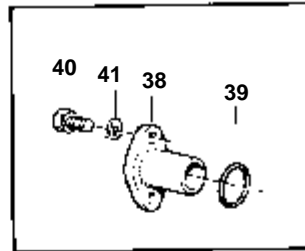

6717

RÉF	No Pièce	QTÉ	DÉSIGNATION	Voir	NOTES
1	466387	1	Pompe huile		
2	62109	2	Rondelle verrouillag	02A-1900	
3	955538	4	Vis		
4	465680	1	Tuyau		
5	949656	1	Joint torique	IK	
6	955530	2	Vis		
7	941907	2	Rondelle e'lasttique		
8	466906	1	Raccord tuyau		
9	843727	1	Tuyau aspiration		
10	949657	1	Joint torique	IK	
11	955530	2	Vis		
12	941907	2	Rondelle e'lasttique		
13	1542350	1	Crepine		
14	1542351	1	Circlip		
15	942402	2	Vis a bride		
16	942402	2	Vis a bride		
17	843734	1	Fixation		
18	842118	1	Carter huile		
19	424600	1	Joint	IK	
20	956570	34	Vis		
21	941907	34	Rondelle e'lasttique		
22	192538	1	Bouchon magnetique		
23	18677	1	Joint	IK	
24	960634	1	Tampon		
25	957185	1	Joint	IK	
26	847217	1	Tuyau		
27	957185	1	Joint	IK	
28	947554	1	Raccord		
29	956972	1	Bague surete		
30	956986	1	Ecrou		
31	955982	1	Joint torique		
32	844605	1	Jauge d'huile		
33	949187	1	Joint torique		
34	842927	1	Bride		
35	842928	1	Joint		
36	955525	3	Vis		
37	941907	3	Rondelle e'lasttique		
38	421123	1	Soupape decharge		
39	949721	1	Joint torique	IK	
40	940100	2	Vis		
41	941906	2	Rondelle e'lasttique		
42		1	OIL FILTER WITH INSTALLATION COMP.	02A-2110	
43		1	POMPE DE VIDANGE ELECTRIQUE		VOIR GROUPE 9