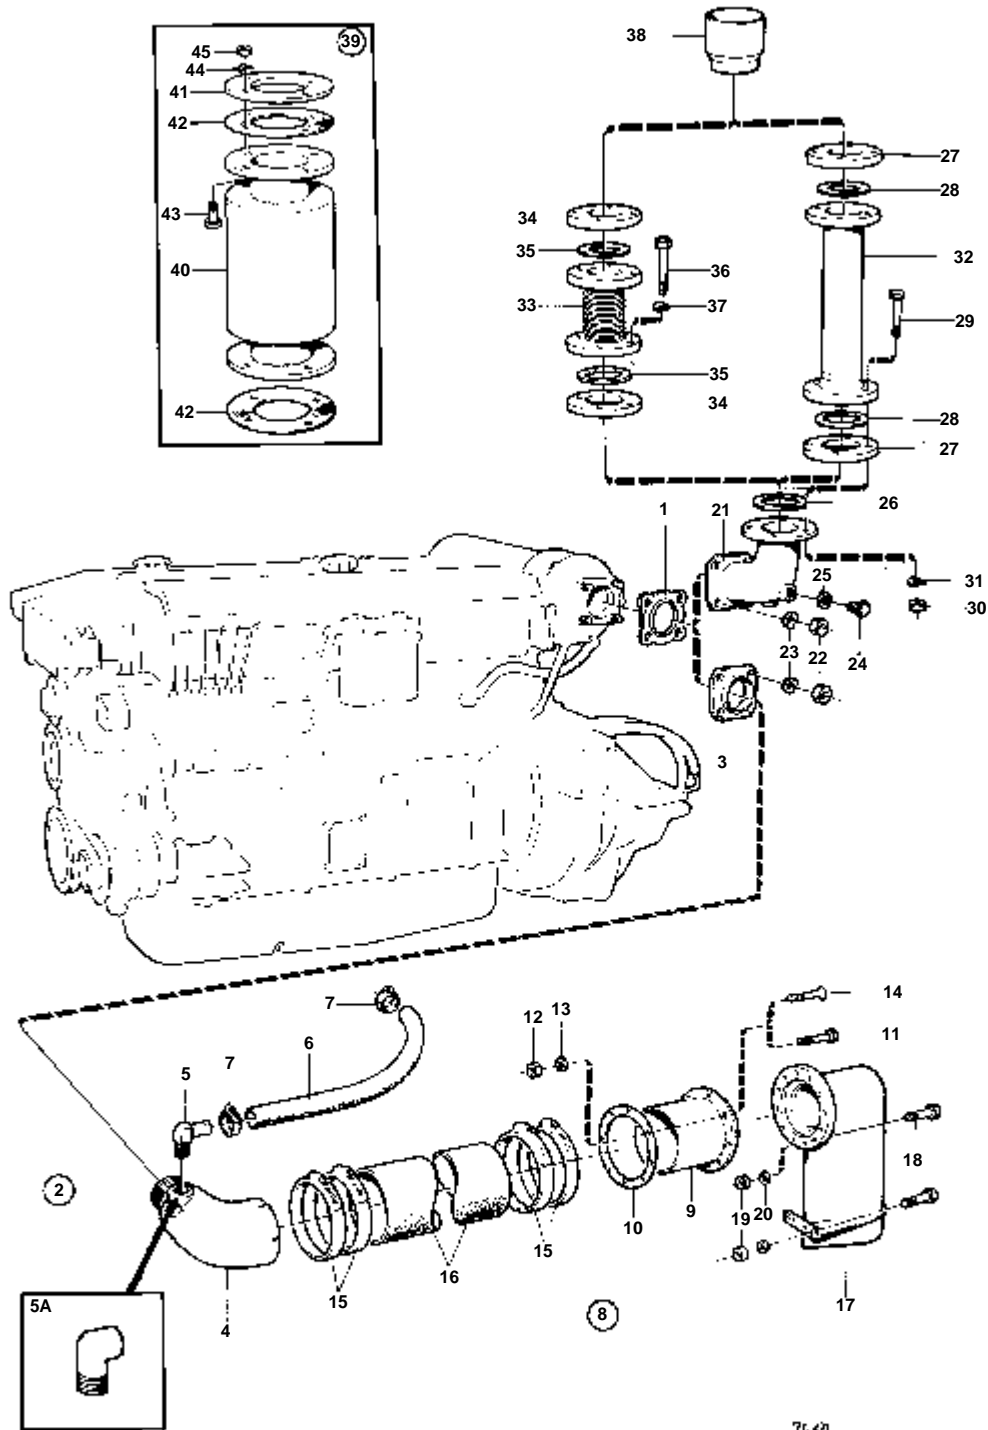

TAMD60C

RÉF	No Pièce	QTÉ	DÉSIGNATION	NOTES
1	424631	1	Joint	IK ,
2	843364	1	Coude echappement	
3	823770	1	· Bride	
4	836745	1	· Coude echappement	
5	943134	1	· Fixe-flexible	
5A	803809	1	· Raccord	
6	13430	X	· Durit caoutchouc	L=550 MM
7	961669	2	· Collier serrage	
8	836732	1	Traversée de coque	
9	836757	1	· Traversée de coque	
10	836758	1	· Joint	
11	941815	8	· Vis	L=45 MM
12	940190	8	· Ecrou	
13	836768	8	· Rondelle	
14	836769	8	· Vis a bois	ALT L=38 MM
15	943485	4	· Collier serrage	
16	828489	X	Flexible echappement	
16A	836731	1	Sortie d echappement	
17	836823	1	· Silencieux	
18	959942	16	· Vis	
19	940190	16	· Ecrou	
20	940191	16	· Rondelle	
21	836057	1	Coude echappement	
22	943927	4	Ecrou	
23	941908	4	Rondelle e'lasttique	
24	914392	2	Bouchon	
25	947626	2	Joint	
26	862594	1	Joint	
26A	836146	1		COMPLET
27	820915	2	· Bride connexion	
28	862594	2	· Joint	
29	955592	8	· Vis	
30	955829	8	· Ecrou	
31	941912	8	· Rondelle e'lasttique	
32	820900	1	· Flexible echappement	L=590 MM
33	843087	1	Compensateur	L= 85 MM
	843088	1	Compensateur	L=185 MM
34	820905	2	Bride connexion	
35	862594	2	Joint	
36	955365	8	Vis	
37	941912	8	Rondelle e'lasttique	
38	837614	1	Bloc connexion	
39	843313	1	Silencieux	
40	807704	1	· Silencieux	
41	843304	2	· Bride soudee	
42	843303	2	· Joint	
43	955591	8	· Vis	
44	941912	8	· Rondelle e'lasttique	
45	955829	8	· Ecrou