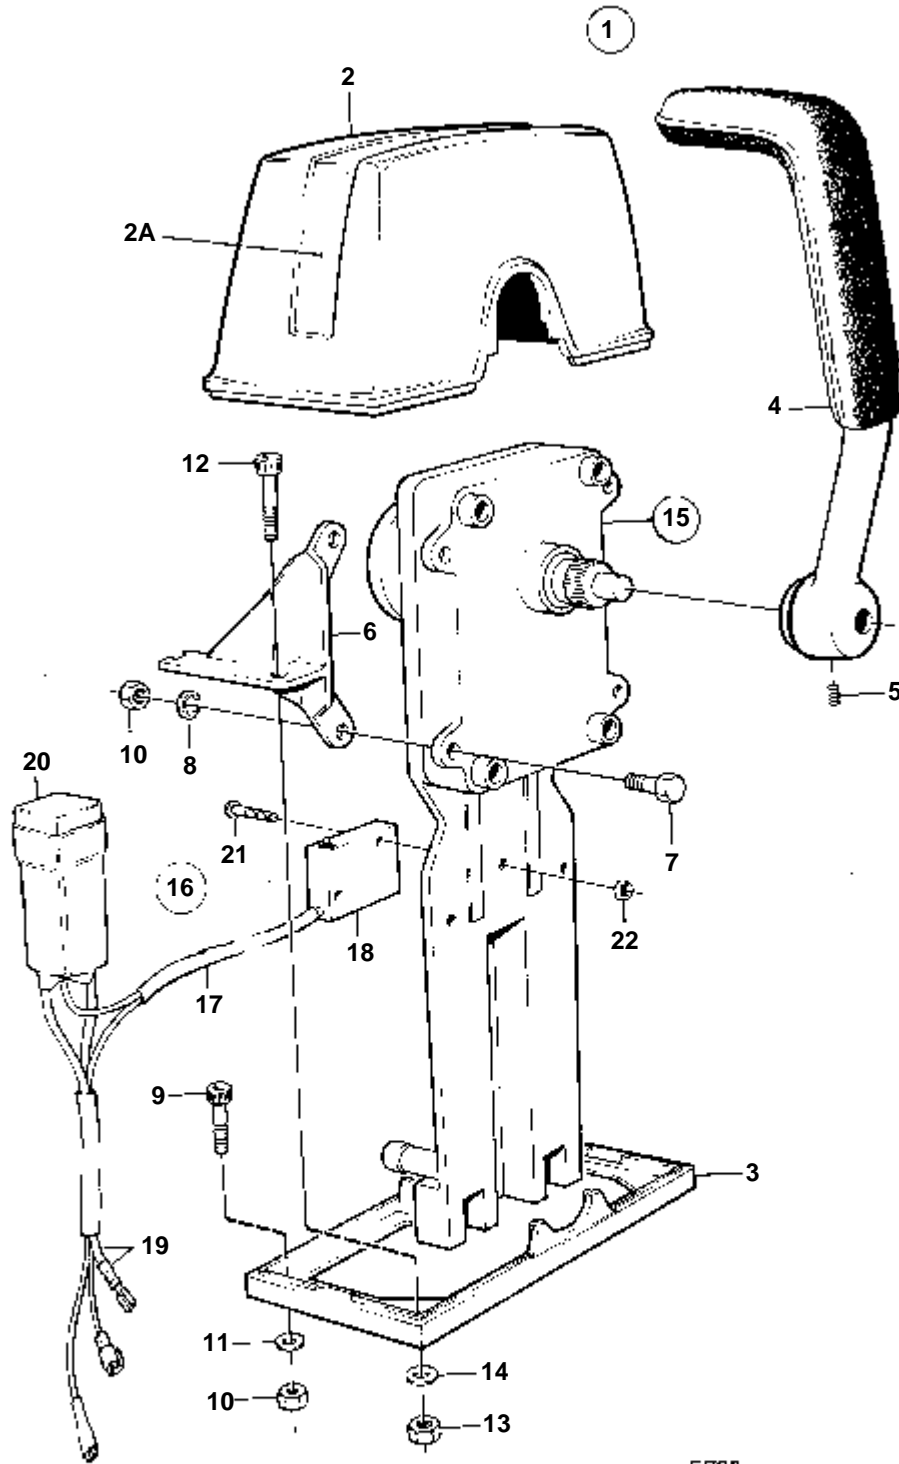

6788

COMMON

RÉF	No Pièce	QTÉ	DÉSIGNATION	Voir	NOTES
1	839470	1	Kit montage		POUR INSTALLATION DE MOTEUR SIMPLE.. REMPLACE PAR 1PC 851602 PIECES NON SPECIFIEES.
2	839472	1	· Capot	IK	
2A	851004	1	· Autocollant		
3	839474	1	· Plaque	IK	
4	839475	1	· Levier	IK	
5	946786	1	· Vis verrouillage	IK	M5
	839693	1	· Vis verrouillage	IK	M8
6	839480	1	· Console	IK	MARQUE 839480
	839481	1	· Console	IK	MARQUE 839481
7	955244	4	· Vis	IK	
8	955946	4	· Rondelle verrouillag	IK	
9	947671	2	· Vis a six pans creux	IK	
10	955780	6	· Ecrou	IK	
11	960138	2	· Rondelle	IK	
12	947672	2	· Vis a six pans creux	IK	
13	955781	2	· Ecrou	IK	
14	960139	2	· Rondelle	IK	
15	839469	1	Commande		REMP. PAR 851001
	851001	1	, PIECES DE COMMANDE NON SPECIFIEES	090-1500	REMPLECE PAR, POUR MONTAGE LATERAL, 1PC 851601, POUR MONTAGE EN TETE, 1PC 851600
	851601	1	Commande, PIECES DE COMMANDE NON SPECIFIEES		
	851600	1	Commande, PIECES DE COMMANDE NON SPECIFIEES		
16	855352	1	Contact posit.neutre		
17	839619	1	· Kit cables		
18	850200	1	· · Interrupteur		
19		X	· · CABLES ET COSSES		VOIR GROUPE 3
20	1501832	1	· Relais		
21	946177	2	· Vis		
22	947536	2	· Ecrou