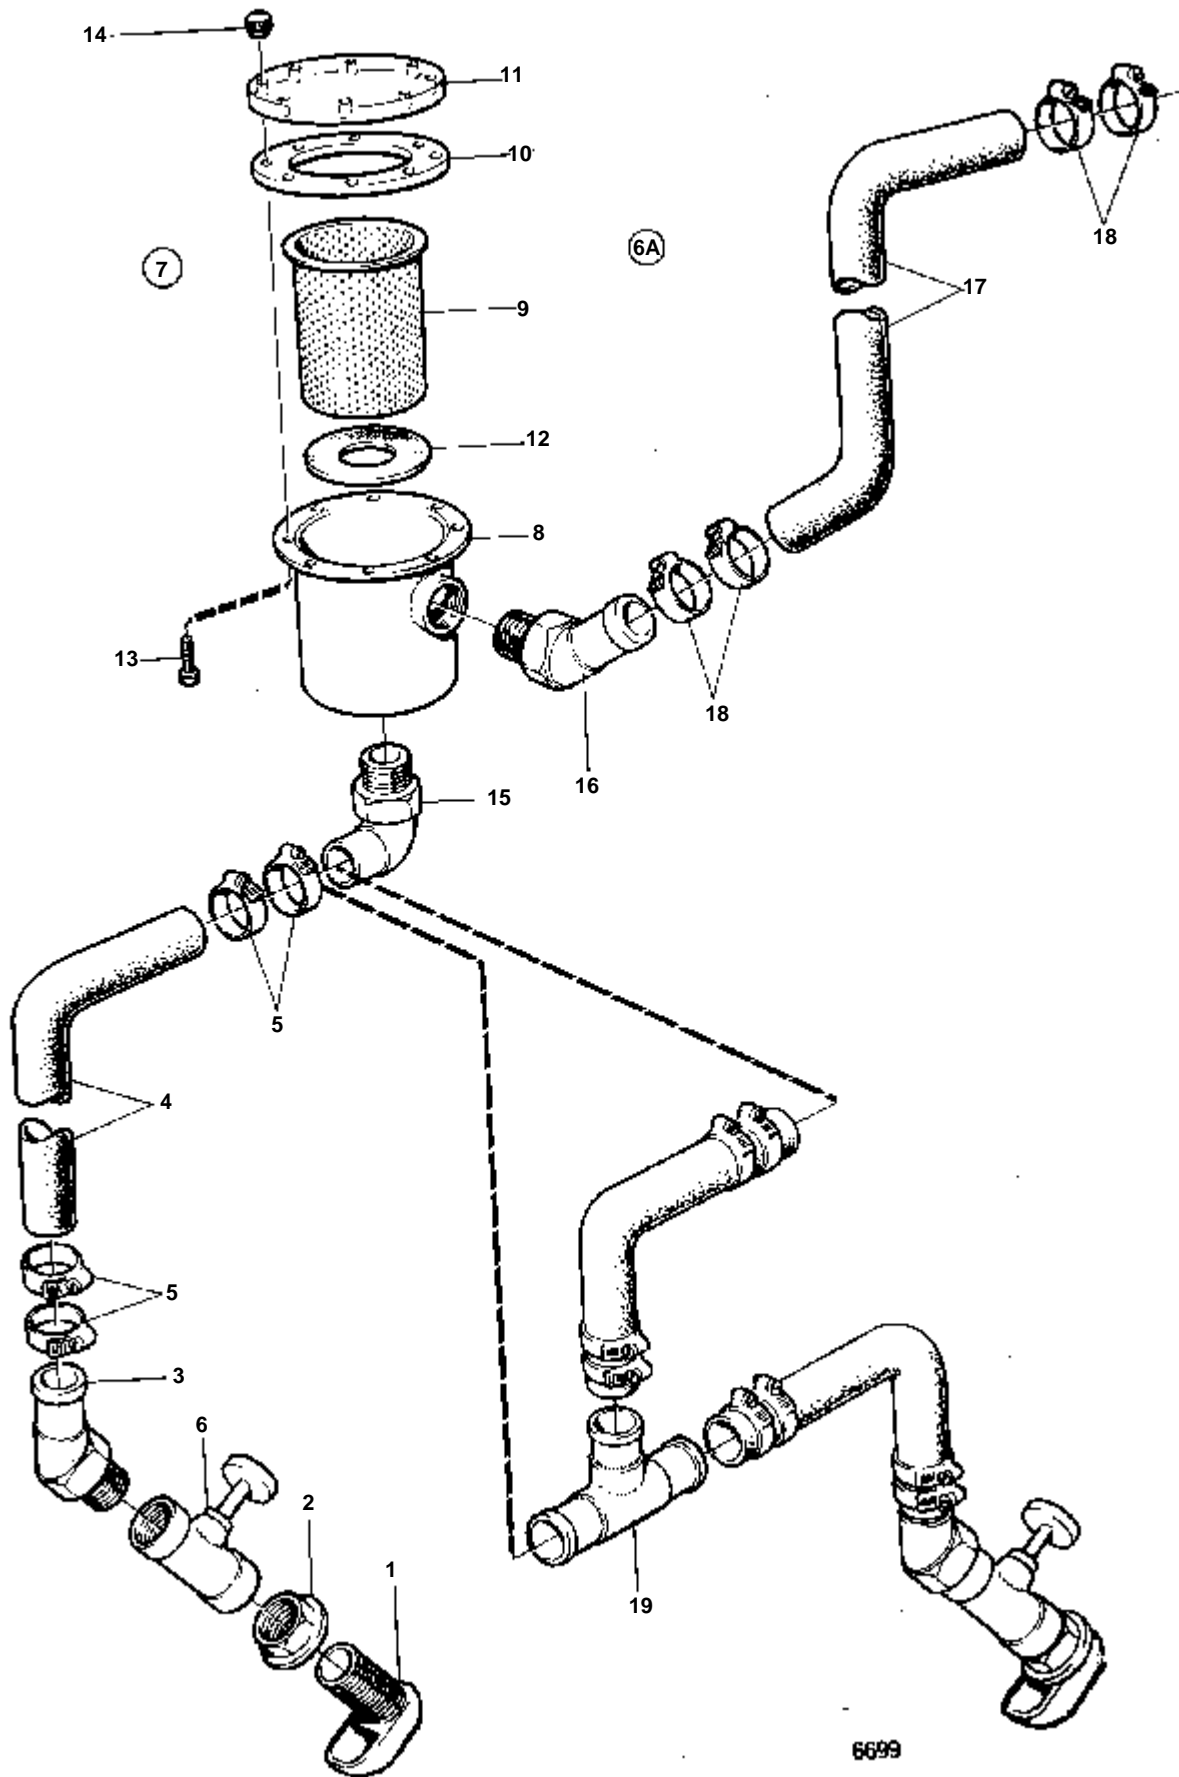

COMMON

6699

COMMON

RÉF	No Pièce	QTÉ	DÉSIGNATION	NOTES
1	836846	1	Crepine	
2	836847	1	Ecrou	
3	828692	1	Fixe-flexible	
4	858471	1	Flexible	
5	961672	4	Collier serrage	
6	828240	1	Soupape	
6A	842465	1	Filtre	
7	842466	1	· Filtre	
8		1	· · BOITIER	
9	843358	1	· · Cartouche	
10	843360	1	· · Joint	
11	843359	1	· · Couvercle	
12	843361	1	· · Joint	
13	843362	8	· · Vis	
14	843357	8	· · Ecrou	
15	898683	1	· Fixe-flexible	
16	828692	1	· Fixe-flexible	
17	858471	1	· Flexible	
18	961672	4	· Collier serrage	
19	829512	1	Raccord-t	UTILISE AVEC DEUX PRISES D'EAU DE MER