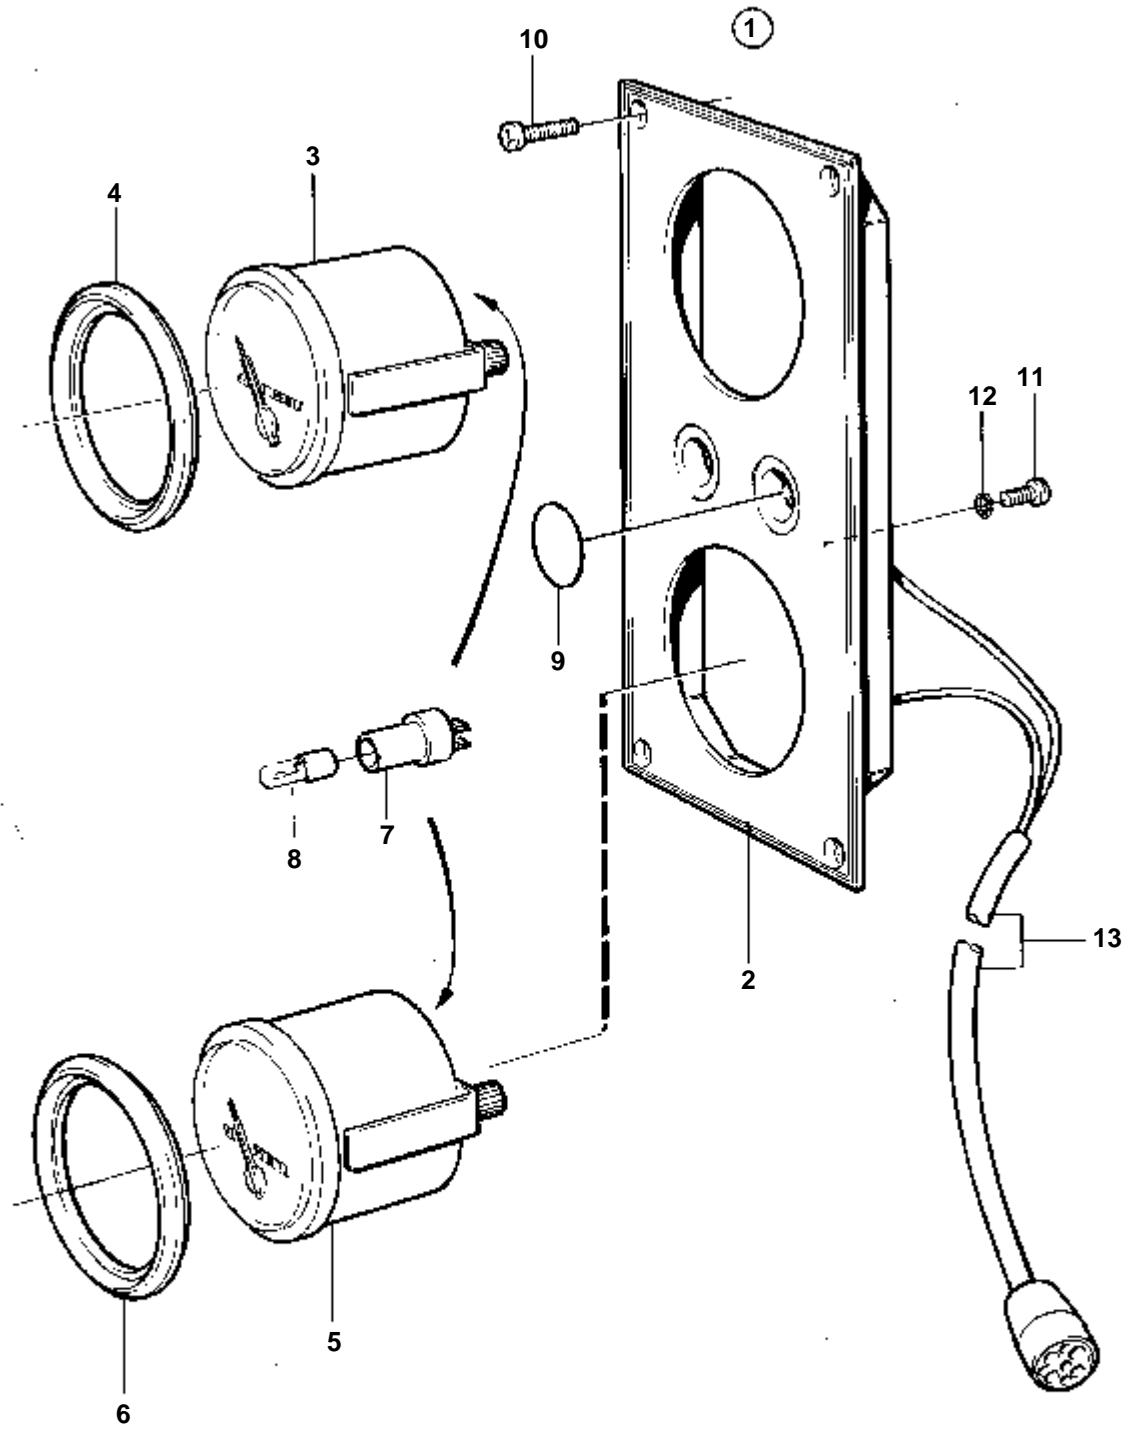

7421

RÉF	No Pièce	QTÉ	DÉSIGNATION	NOTES
1	849939	1	Planche de bord	24V
2	858650	1	· Planche bord	
3	828622	1	· Manome'tre d'huile	24V
4	858643	1	· Bague frontale	
5	828626	1	· Manometre	24V
6	858643	1	· Bague frontale	
7	808175	2	· Porte-lampe	
8	182059	2	· Ampoule	24V
9	828607	2	· Disque recouvrement	
10	828647	4	· Vis	
11	949947	1	· Vis	
12	941904	1	· Rondelle e'lasttique	
13		1	· FAISCEAU DE CABLE	TURBOCOMPRESSEUR - INVERSEUR