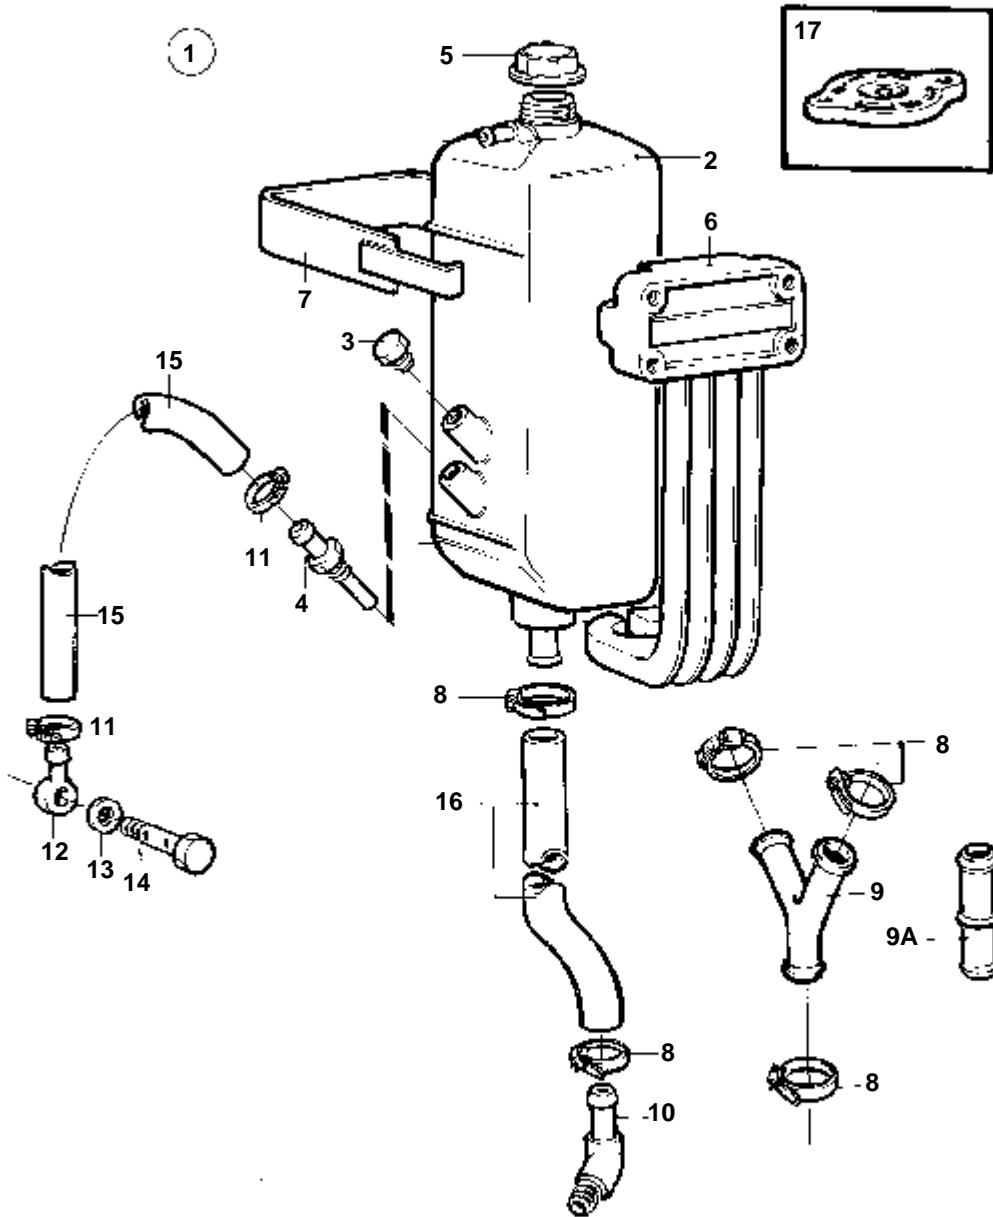

15430

COMMON

RÉF	No Pièce	QTÉ	DÉSIGNATION	NOTES
1	861623	1	Vase expansion	
2	844062	1	· Vase expansion	
3	947660	1	· Bouchon	
4	843247	1	· Tuyau	
5	860866	1	· Bouchon remplissage	50kPa
6	843260	1	· Console	
7	843266	1	· Collier serrage	
8	943472	6	· Collier serrage	
9	345845	1	· Tuyau-t	
9A	831752	1	· Tuyau	
10	948600	1	· Raccord angulaire	
11	943470	2	· Collier serrage	
12	860220	1	· Raccord banjo	
13	11994	1	· Joint	
14	947975	1	· Vis creuse	
15	943366	X	· Flexible	
16	952969	X	· Durit caoutchouc	
17	845587	1	· Bouchon remplissage