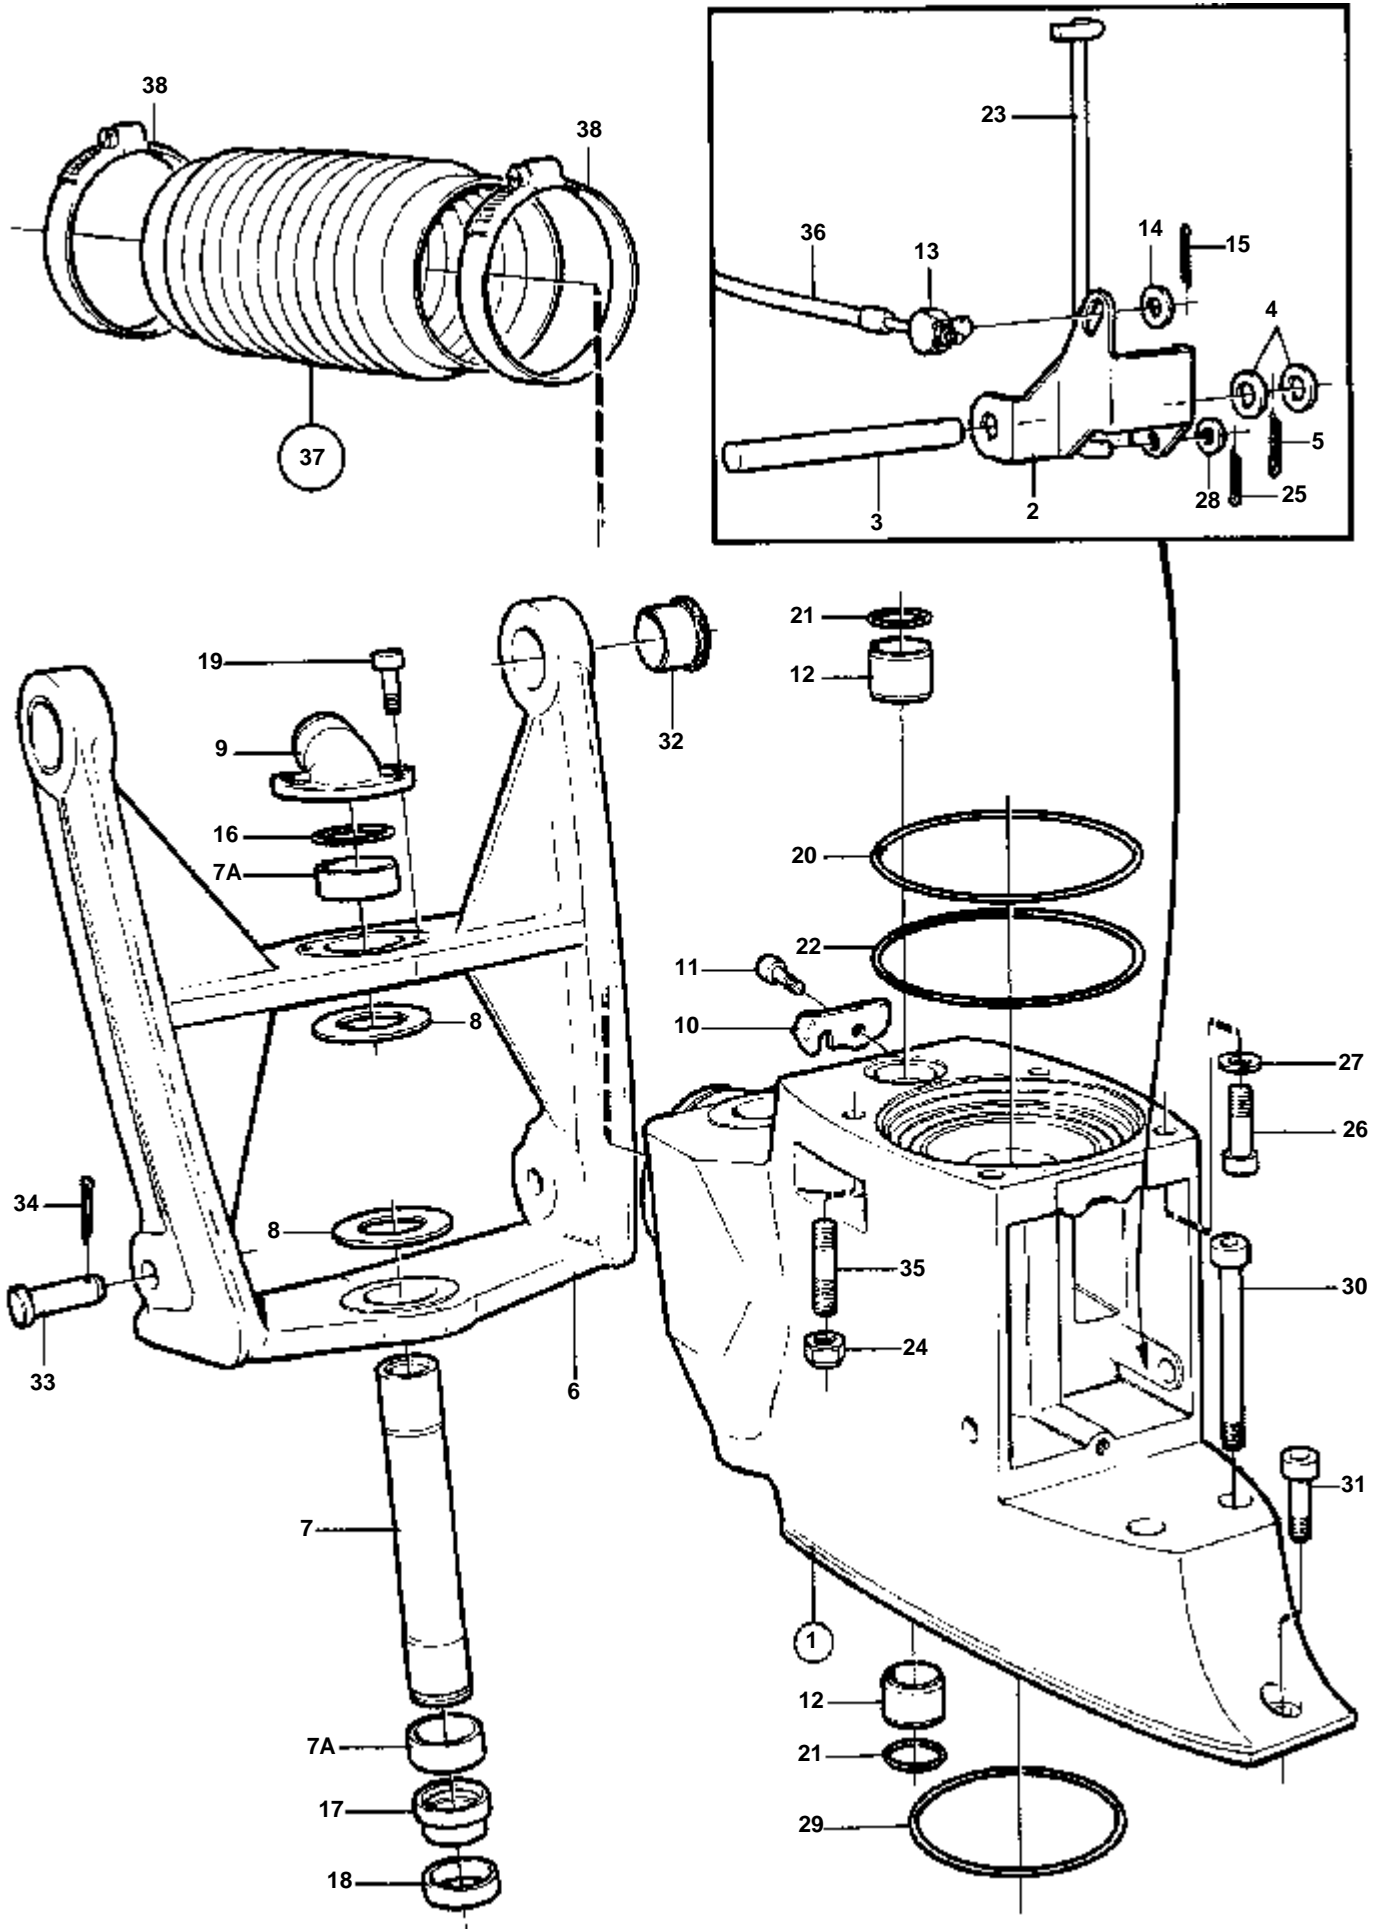

SP-C1

SP-C1

RÉF	No Pièce	QTÉ	DÉSIGNATION	Voir	NOTES
1	872850	1	Boitier intermediair		
2	872977	1	· Etrier de changem		
3	897447	1	· Arbre		
4	897511	2	· Rondelle		
5	17253	1	· Goupille fendue		
6	872853	1	Fourche de suspensio		
7	872753	1	Arbre direction		
7A	872756	2	Bague de palier		
8	872754	2	Disque de butée		
9	872752	1	Raccord flexible		
10	872940	1	Fixe-cable		
11	940168	1	Vis		
12	872986	2	Douille		
13	804312	1	De		
14	940191	1	Rondelle		
15	17276	1	Goupille fendue		
16	979254	1	Joint torique		Inclus dans le kit de joint.
17	872792	1	Retenue		
18	872755	1	Joint		Inclus dans le kit de joint.
19	940169	2	Vis		
20	925259	1	Joint torique		Inclus dans le kit de joint.
21	125017	2	Joint torique		Inclus dans le kit de joint.
22	941826	X	Cale réglage		E=0,05mm
	941827	X	Cale réglage		E=0,20 mm
	948230	X	Cale réglage		E=0,35mm
23	872822	1	Tige de commande		
24	941885	2	Ecrou		
25	17253	1	Goupille fendue		
26	959456	2	Vis a six pans creux		
27	853095	2	Rondelle		
28	940191	1	Rondelle		
29	925256	1	Joint torique		Inclus dans le kit de joint.
30	941808	2	Vis		
31	941809	1	Vis		
32	876507	1	Jeu bagues		Inclus dans le kit de joint.
33	872126	2	Boulon a trou goupil		
34	967707	2	Goupille fendue		
35		2	Goujon		Inclus dans l'engrenage supérieur.
36		X	Cable de commande		VOIR GROUPE 27
37		X	Jeu soufflet	591	
38	876266	1	Kit joints, engrenage superieur		VOIR GROUPE 99
	876268	1	Kit joints, engrenage inferieur		VOIR GROUPE 99