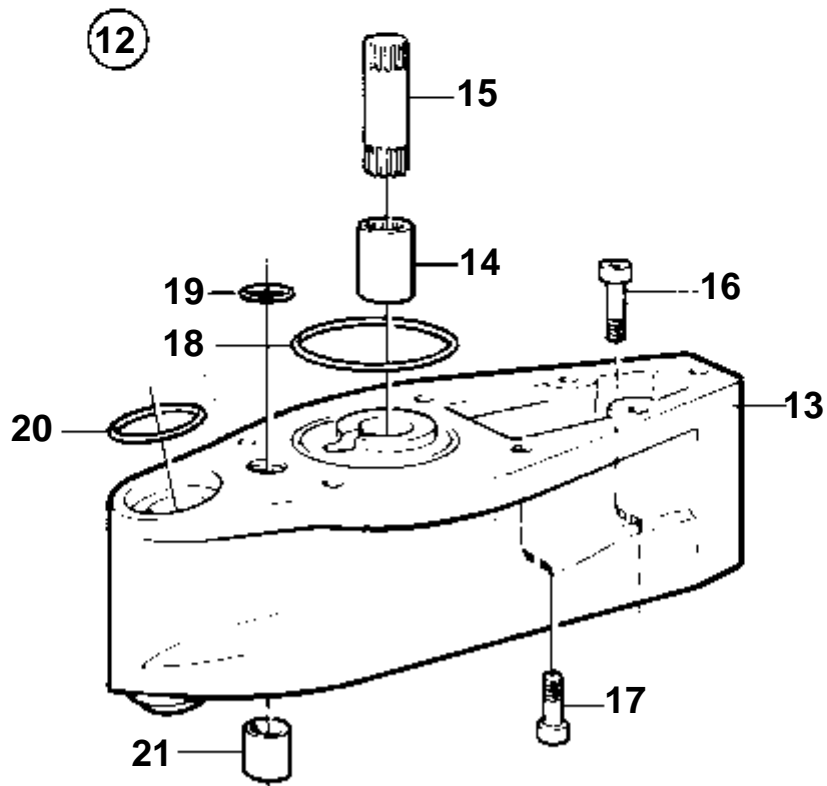

DP-D1

RÉF	No Pièce	QTÉ	DÉSIGNATION	NOTES
1	872768	1	Rapport infe'rieur	RAPPORT 1.95:1
	3803187	1	Rapp.inferieur,échan	Echange standard
2	872307	1	· Carter boîte vitesse	
3	854053	1	· · Carter palier	
4	872439	1	· · Tole fixation	
5	977711	4	· · Rivet pop	
6	872438	1	· · Valve antiretour	
7	854611	1	· Kit arbre intermedia	
8	969071	1	· · Ecrou rond	Inclus dans le kit de joint.
9	184682	1	· · Bague interieure	
10	854553	1	· · Manchon cannele	
11	852212	1	· Ecrou	Inclus dans le kit de joint.
12	941832	X	· Cale reglage	E=0,05mm
	941833	X	· Cale reglage	E=0,20 mm
13	183374	1	· Roulement billes	
14	944970	X	· Rondelle ajustee	
15	11072	1	· Roulement rouleaux	
16	944522	X	· Cale reglage	E=0,05mm
	42981	X	· Cale reglage	E=0,10mm
	968057	X	· Cale reglage	E=0,20 mm
	42980	X	· Cale reglage	E=0,35mm
17	897387	1	· Bague entretoise	
18	11044	1	· Palier	
19	184654	1	· Roulement aiguilles	
20	814482	1	· Crepine d'huile	
21		1	· Vis de reglage	
22	955974	1	· Joint torique	Inclus dans le kit de joint.
23	872533	1	· Arbre helice	
24	184765	1	· Roulement rouleaux	
25	852174	1	· Jeu pignons	RAPPORT 1.95:1
26	967352	X	· Cale reglage	E=0,05mm
	941823	X	· Cale reglage	E=0,10mm
	967351	X	· Cale reglage	E=0,15mm
	941824	X	· Cale reglage	E=0,20mm
	941825	X	· Cale reglage	E=0,40mm
27	184691	1	· Palier	
28	191834	X	· Cale reglage	E=0,10mm
	191835	X	· Cale reglage	E=0,15mm
	191837	X	· Cale reglage	E=0,25mm
29	925258	2	· Joint torique	Inclus dans le kit de joint.
30	941812	2	· Vis	
31	875821	1	· Kit bague de zinc	
32	966808	2	· · Vis	
33	183859	1	· Roulement aiguilles	
34	184683	1	· Bague interieure	
35	851407	2	· Bague etancheite	Inclus dans le kit de joint.
36	872871	1	· Coupe-filin	AVANT
37	183272	1	· Roulement aiguilles	
38	853871	1	· Kit joints etancheit	Inclus dans le kit de joint.
39	3851334	1	· Ecrou d helice	(873049)
40	872872	1	· Coupe-filin	ARRIERE
41	872549	1	· Kit cone d'he'lice	
42	872547	1	· · Casserole d helice	
43	943194	1	· · Rondelle	
44	872546	1	· · Vis verrouillage	M12
45	853676	1	· · Bague entretoise	
46	854294	1	· · Rondelle plastique	
47	873058	1	· Kit outils	
48	925256	1	Joint torique	Inclus dans le kit de joint.. Inclus dans la transmission complète.
49	941810	4	Vis	Inclus dans la transmission complète.
50	853095	4	Rondelle	Inclus dans la transmission complète.
51	876138	1	Kit de magnesium	Pour utilisation dans des eaux douces.
52	966808	2	· Vis	
53	876267	1	Kit joints, engrenage inferieur	VOIR GROUPE 99

15175