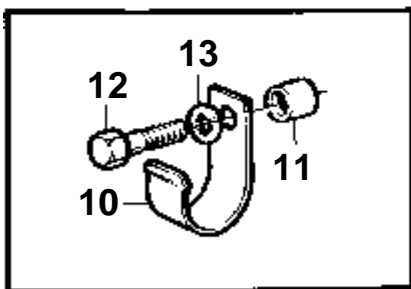

11480

RÉF	No Pièce	QTÉ	DÉSIGNATION	Voir	NOTES
1	860629	1	Pompe eau mer		
2	858467	1	Flasque entrainement	556	
3	968971	1	Joint torique		
4	946173	2	Vis a bride		
5	946671	1	Vis a bride		
8	861387	1	Console		
9	947760	1	Vis a bride		
14	846780	1	Console		
15	965181	1	Vis		
16	952640	1	Collier serrage		
17	968855	1	Vis a bride		
17A	955893	1	Rondelle		
18	860997	1	Flexible		Pompe à eau de mer - refroidisseur d'huile.
19	943476	1	Collier serrage		
20		X	Flexible		Entree - pompe à eau.
21	961669	2	Collier serrage