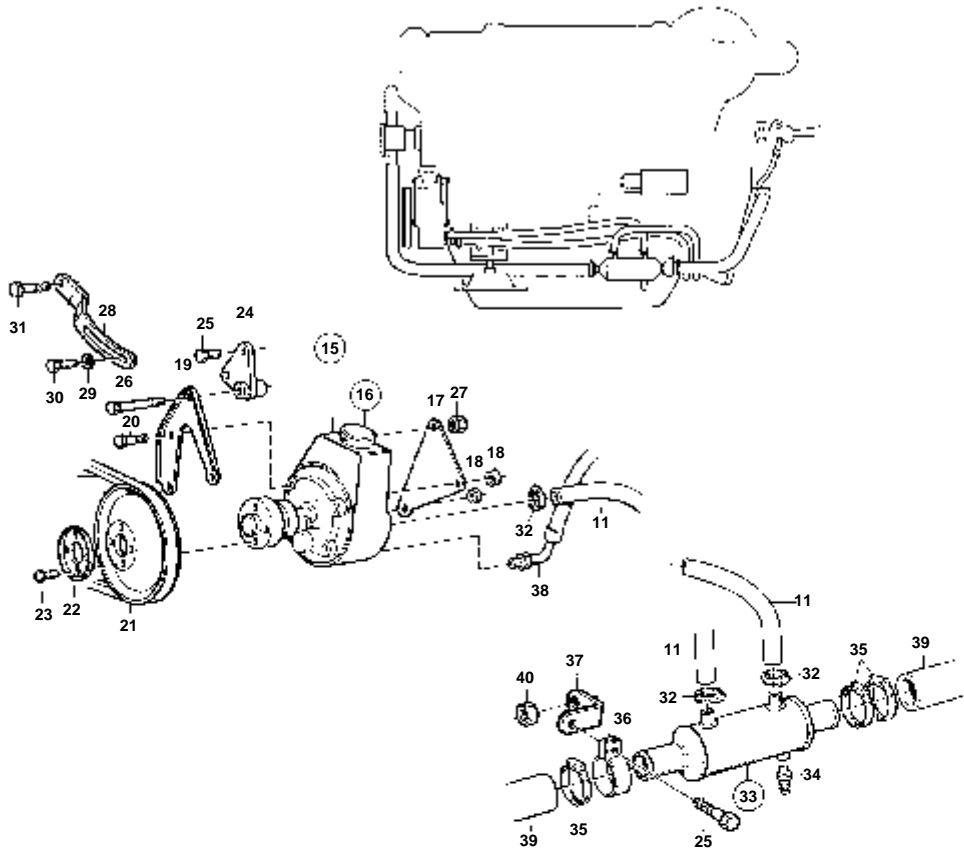

AD41D, AD41D

15527

AD41D, AD41D

RÉF	No Pièce	QTÉ	DÉSIGNATION	Voir	NOTES
1	872229	1	Kit servodirection		
2	872215	1	· Verin direction		
2A	872698	1	· · Raccord		
2B	872699	1	· · Raccord		
2C	955985	1	· · Joint torique		
2D	955982	1	· · Joint torique		
2E	872700	2	· · Bague		
3	872491	1	· · Boulon a trou goupil		
4	872490	1	· · Boulon a trou goupil		
5	949791	2	· · Goupille fendue		
6	977625	2	· · Vis		
7	941908	2	· Rondelle e'lasttique		
8	970950	2	· Vis		
9	872103	2	· Axe-guide		
10	872104	2	· Rondelle verrouillag		
11	872217	1	· Flexible		
12	872311	1	· Rondelle-frein		
13	872369	1	· Rondelle-frein		
14	872443	1	· Console		
15	860881	1	Kit servopompe		
16	838310	1	· Servopompe		
				1222	
17	838892	1	· Console		
18	971095	1	· Ecrou		
	971083	1	· Contre-ecrou		
19	838893	1	· Console		
	946441	1	· Vis		L=20mm
20	973083	2	· Vis a bride		L=25mm
21	1219961	1	· Poulie		
22	464541	1	· Rondelle		
23	944926	4	· Vis a bride		
24	838312	1	· Console		
25	947760	2	· Vis a bride		L=40mm
	946671	1	· Vis a bride		L=30mm
26	955557	1	· Vis		
27	950355	1	· Ecrou		
28	838073	1	· Bride serrage		
29	960141	1	· Rondelle		
30	946173	1	· Vis a bride		
31	948217	1	· Vis a bride		
32	961664	3	· Collier serrage		
33	858541	1	· Radiateur		
34	949918	1	· Robinet vidange		
35	961669	3	· Collier serrage		
36	860700	1	· Collier serrage		
37	860701	1	· Console		
38	872234	1	· Durit refoulement		
39		1	Flexible		
40	971095	1	Ecrou		VOIR GROUPE 26
41	872697	1	Kit joints etancheit, verin de direction		VOIR GROUPE 26 POUR 872215