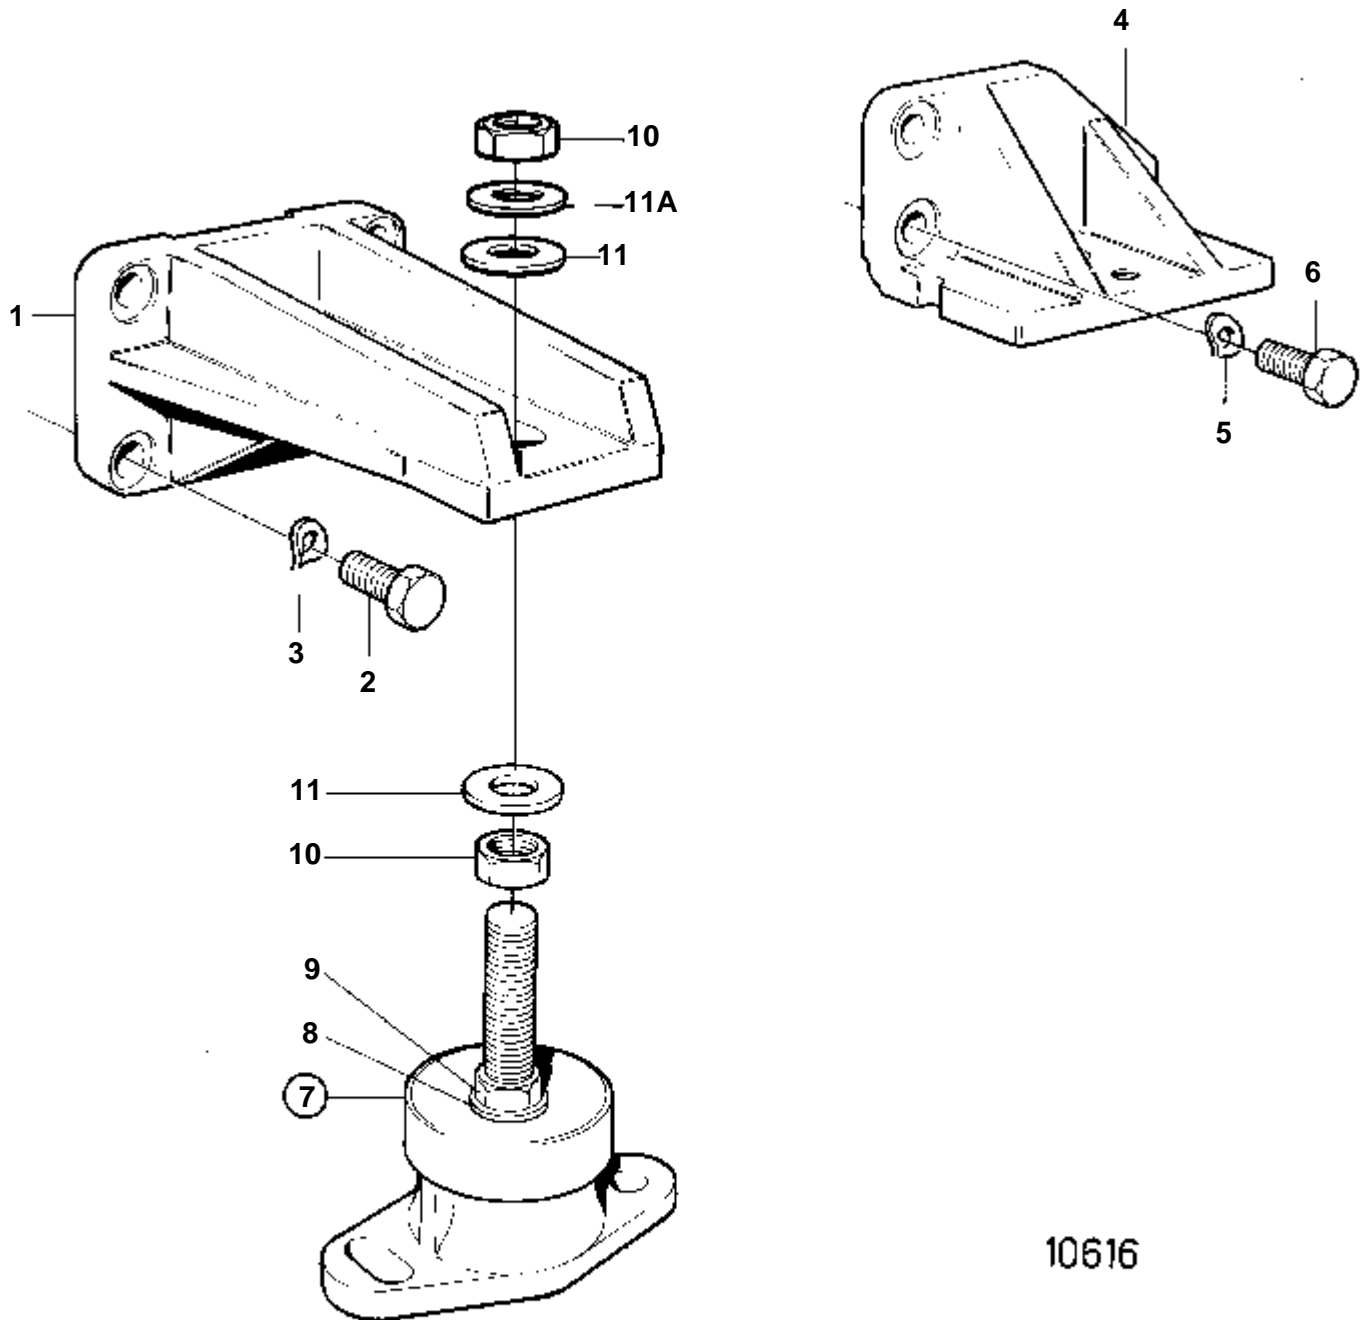

RÉF	No Pièce	QTÉ	DÉSIGNATION	NOTES
1	860953	2	Console moteur	AVANT
2	965192	8	Vis a bride	L=40mm
3	940280	8	Rondelle e'lasttique	
4	860952	1	Console moteur	BB, ARRIÈRE
	860954	1	Console moteur	TB, ARRIÈRE
5	940280	4	Rondelle e'lasttique	
	955897	2	Rondelle	
6	966343	3	Vis	L=35mm
	966343	1	Vis	L=35mm
	965226	2	Vis a bride	L=45mm
7	876597	4	Ele'ment caoutchouc	
8	955900	4	· Rondelle	
9	860950	4	· Vis de réglage	
10	955806	8	· Ecrou	
11	955901	4	Rondelle	D=34mm
	978991	4	Rondelle	D=40mm
11A	941913	4	Rondelle e'lasttique