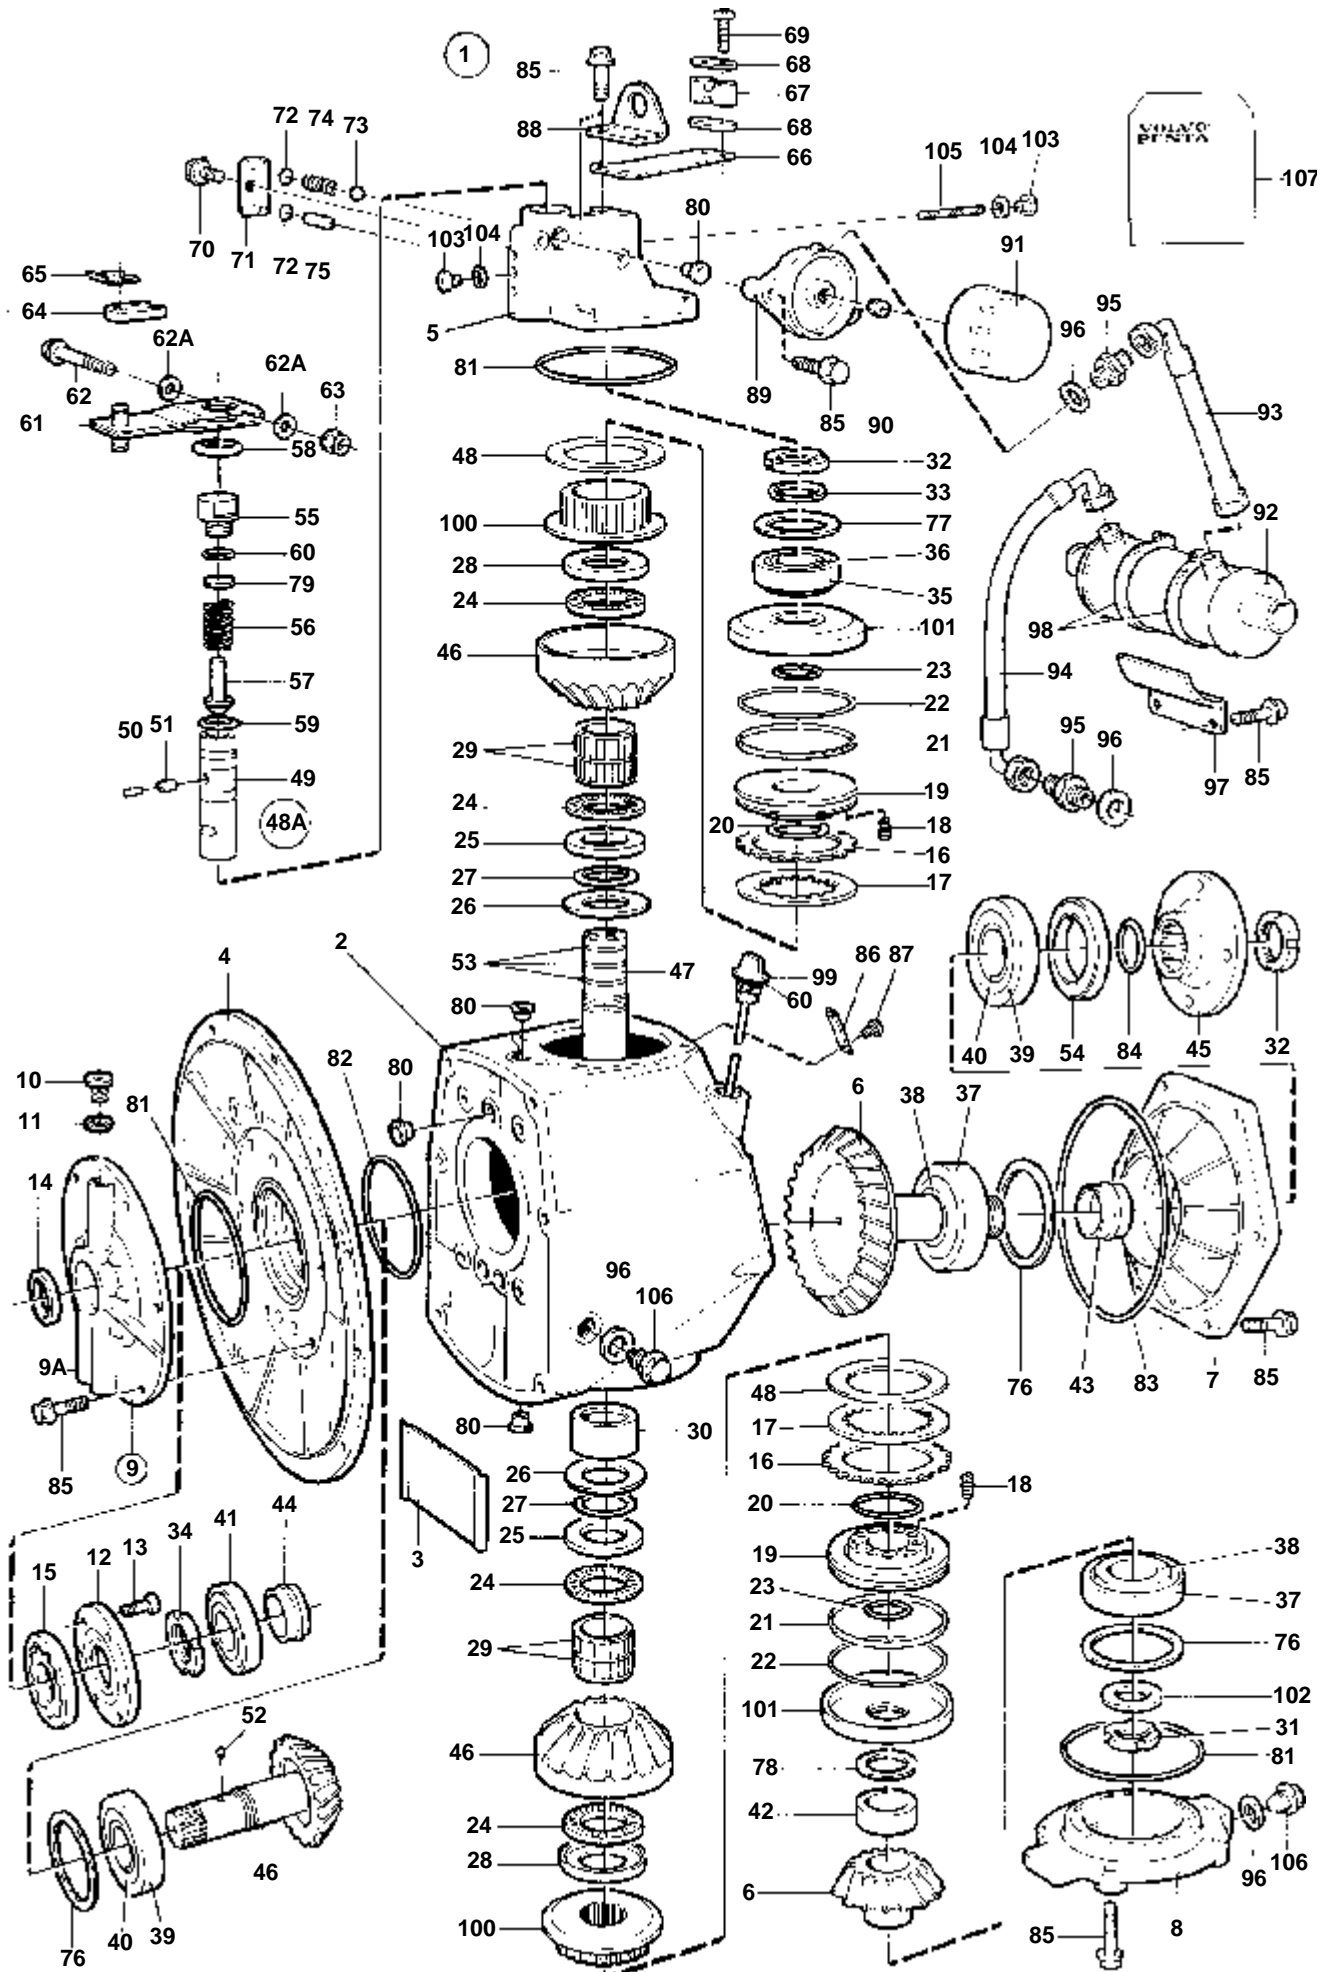

15156

RÉF	No Pièce	QTÉ	DÉSIGNATION	NOTES
1	873172	1	Inverseur marche	RAPPORT 2.62:1 Echange standard
	3803502	1	Kit reconstr.échange	
2	872500	1	· Carter boîte vitesse	SO
3	872574	1	· Tole-ecran	
4	872501	1	· Couvercle	
5	872725	1	· Carter soupape	
6	872534	1	· Kit pignon	
7	872505	1	· Carter palier	
8	872506	1	· Carter palier	
9	3851512	1	· Pompe huile	
9A		1	· · Carter pompe huile	
10	945065	3	· · Bouchon	
11	969011	3	· · Joint	
12		1	· · Couvercle	
13	942001	6	· · Vis	
14	6842273	1	· · Bague etancheite	Inclus dans le kit de joint.
15		1	· · Element pompe	
16		14	· Disque	Inclus dans le kit de disque.
17		16	· Disque	Inclus dans le kit de disque.
18	872580	26	· Ressort	
19	872518	2	· Piston	
20	977891	2	· Joint torique	Inclus dans le kit de joint.. Inclus dans le kit de piston.
21		2	· Segment piston	
22		2	· Joint torique	Inclus dans le kit de piston.
23	872522	2	· Anneau verrouillage	Inclus dans le kit de piston.
24	184175	4	· Roulement aiguilles	
25	184239	2	· Rondelle	
26	872581	2	· Rondelle e'lasttique	
27	956000	2	· Joint torique	Inclus dans le kit de joint.
28	872570	2	· Disque de butée	
29	184798	4	· Roulement aiguilles	
30	872587	1	· Roulememt rouleaux	
31	969072	1	· Ecrou rond	Inclus dans le kit de joint.
32	969073	2	· Ecrou rond	
33	872520	1	· Rondelle	Inclus dans le kit de joint.
34	969074	1	· Ecrou rond	
35	181304	1	· Bague exterieur	
36	181303	1	· Roulememt rouleaux	
37	183403	2	· Bague exterieur	
38	183649	2	· Roulement rouleaux	
39	181036	2	· Bague exterieur	
40	184797	2	· Roulememt rouleaux	
41	183232	1	· Roulememt rouleaux	
42	872521	1	· Douille entretoise	
43	872568	1	· Douille tension	
44	872569	1	· Douille tension	
45	872523	1	· Flasque entrainement	
46	872507	1	· Kit pignon	
47	872515	1	· Arbre	
48		2	· Rondelle	Inclus dans le kit de disque.
48A	872889	1	· Soupape	
49		1	· · Soupape	
50		1	· · Douille	
51		1	· · Aimant	
52	192601	1	· Bille	
53		3	· Segment piston	Inclus dans le kit de piston.
54	872701	1	· Bague etancheite	
55	872525	1	· Carter	Inclus dans le kit de joint.
56	872585	1	· Ressort	
57	873519	1	· Kit soupapes	
58	872567	1	· Couvercle	
59	977890	1	· Joint torique	Inclus dans le kit de joint.
60	925058	2	· Joint torique	
61	872526	1	· Levier	
62	955252	1	· Vis	
62A	940090	2	· Rondelle	
63	963104	1	· Ecrou	
64	872075	1	· Fixation	
65		1	· Jonc	
66	872528	1	· Console	
67	872074	1	· Retenue	
68	872076	2	· Rondelle	
69	956083	2	· Vis	
70	965175	1	· Vis	
71	872529	1	· Couvercle	
72	955983	2	· Joint torique	Inclus dans le kit de joint.
73	183801	1	· Bille	
74	872586	1	· Ressort	
75	184796	1	· Roulement aiguilles	
76	977913	X	· Cale réglage	E=0,10mm
	977914	X	· Cale réglage	E=0,15mm
	977915	X	· Cale réglage	E=0,35mm
77	977910	X	· Cale réglage	E=0,10mm
	977911	X	· Cale réglage	E=0,15mm
	977912	X	· Cale réglage	E=0,35mm
78	978912	X	· Cale réglage	E=0,30mm
	977909	X	· Cale réglage	E=0,35mm