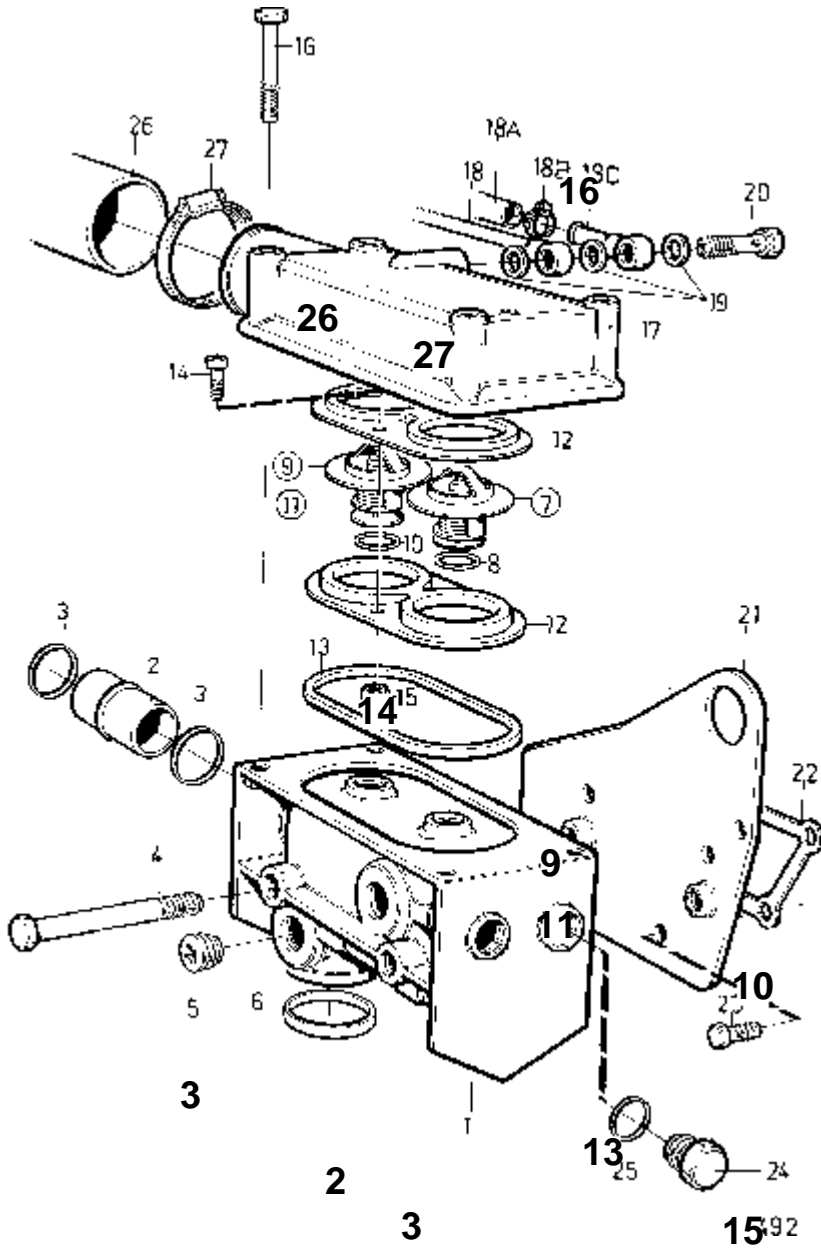

25

24

RÉF	No Pièce	QTÉ	DÉSIGNATION	NOTES
1	838704	1	Boîtier thermostat	
2	838739	1	Tuyau	
3	968927	2	Joint torique	
4	965183	2	Vis a bride	
5	952077	2	Bouchon	
6	1542198	1	Bague etancheite	
7	876128	1	Kit thermostat	81°C
8	416033	1	· Bague etancheite	
9	875849	1	Kit thermostat	81°C. Avec purgeur.
10	416033	1	· Bague etancheite	
11	876145	1	Kit support	
12	859229	2	· Retenue	
13	838807	1	· Bague etancheite	
14	963554	2	· Vis	
15	966170	2	· Ecrou	
16	965217	4	Vis a bride	
17	860449	1	Couvercle	
18	860215	1	Flexible purge	Turbo - boîtier de thermostat.
19	11994	2	Joint	
20	969299	1	Vis creuse	
21	860518	1	Raccord reducteur	
22	1542187	1	Joint	
23	955295	4	Vis	
24	960632	2	Bouchon	ANCIEN MODÈLE
	960632	1	Bouchon	VERSION RECENTE
25	957181	2	Joint	ANCIEN MODÈLE
	957181	1	Joint	VERSION RECENTE
26	861110	1	Flexible	Boîtier de thermostat - échangeur de température.
27	943478	1	Collier serrage	