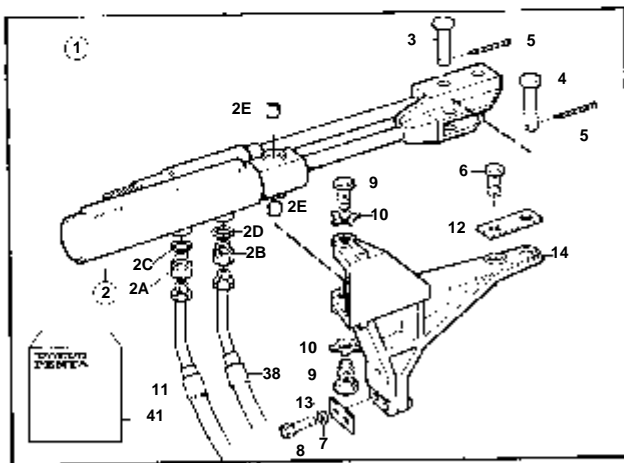

AD41D, AD41D

15527

AD41D, AD41D

RÉF	No Pièce	QTÉ	DÉSIGNATION	Voir	NOTES
1	872229	1	Kit servodirection		
2	872215	1	· Verin direction		
2A	872698	1	· · Raccord		
2B	872699	1	· · Raccord		
2C	955985	1	· · Joint torique		
2D	955982	1	· · Joint torique		
2E	872700	2	· · Bague		
3	872491	1	· · Boulon a trou goupil		
4	872490	1	· · Boulon a trou goupil		
5	949791	2	· · Goupille fendue		
6	977625	2	· · Vis		
7	941908	2	· Rondelle e'lasttique		
8	970950	2	· Vis		
9	872103	2	· Axe-guide		
10	872104	2	· Rondelle verrouillag		
11	872217	1	· Flexible		
12	872311	1	· Rondelle-frein		
13	872369	1	· Rondelle-frein		
14	872443	1	· Console		
15	860881	1	Kit servopompe		
16	838310	1	· Servopompe		
				1222	
17	838892	1	· Console		
18	971095	1	· Ecrou		
	971083	1	· Contre-ecrou		
19	838893	1	· Console		
	946441	1	· Vis		L=20mm
20	973083	2	· Vis a bride		L=25mm
21	1219961	1	· Poulie		
22	464541	1	· Rondelle		
23	944926	4	· Vis a bride		
24	838312	1	· Console		
25	947760	2	· Vis a bride		L=40mm
	946671	1	· Vis a bride		L=30mm
26	955557	1	· Vis		
27	950355	1	· Ecrou		
28	838073	1	· Bride serrage		
29	960141	1	· Rondelle		
30	946173	1	· Vis a bride		
31	948217	1	· Vis a bride		
32	961664	3	· Collier serrage		
33	858541	1	· Radiateur		
34	949918	1	· Robinet vidange		
35	961669	3	· Collier serrage		
36	860700	1	· Collier serrage		
37	860701	1	· Console		
38	872234	1	· Durit refoulement		
39		1	Flexible		
40	971095	1	Ecrou		VOIR GROUPE 26
41	872697	1	Kit joints etancheit, verin de direction		VOIR GROUPE 26 POUR 872215