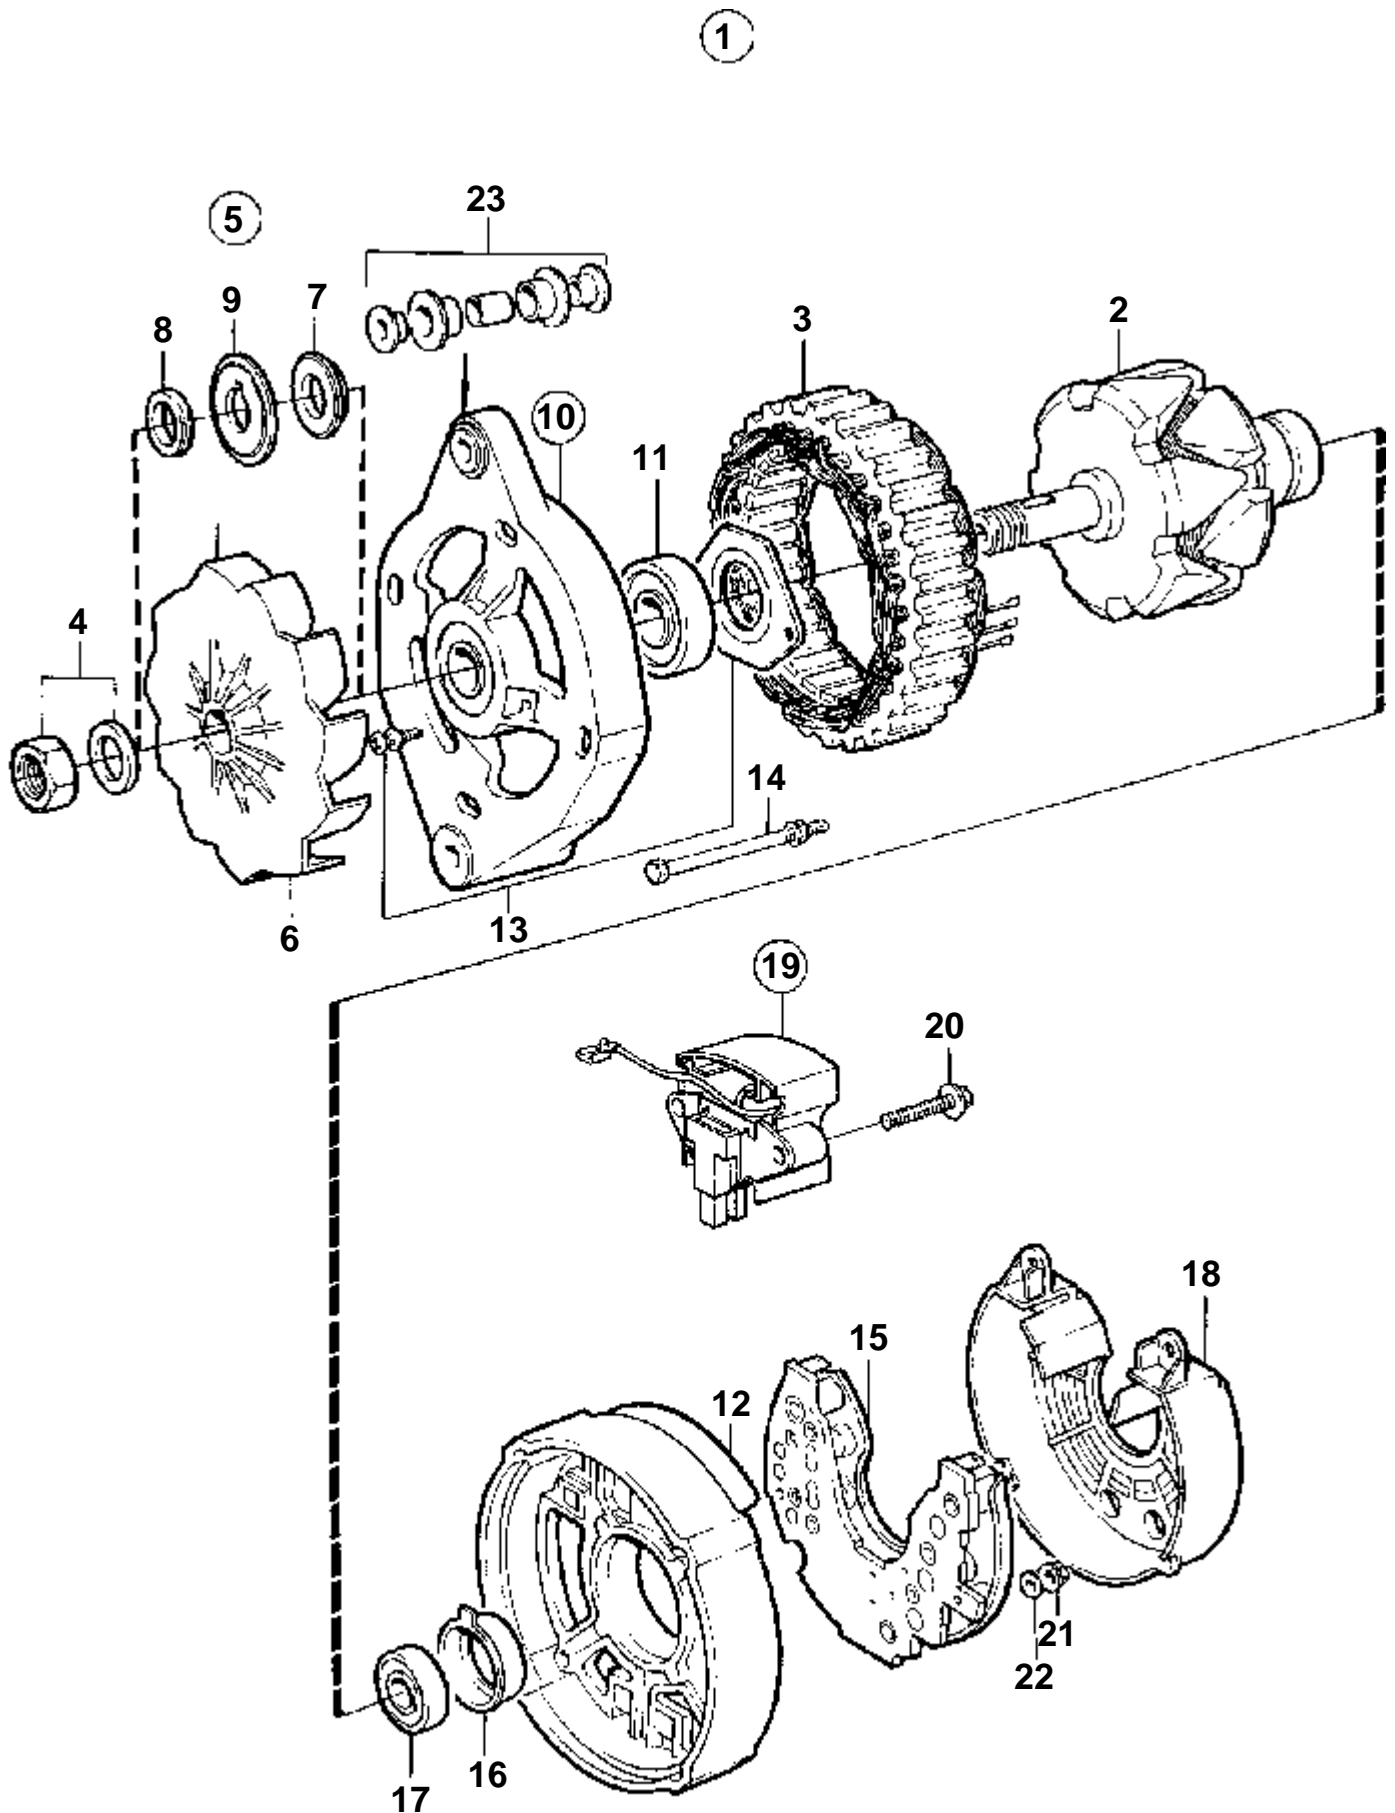

15314

RÉF	No Pièce	QTÉ	DÉSIGNATION	NOTES
1	872926	1	Alternateur	14V 50A
2		1	· Rotor	
3		1	· Stator	
4	6212688	1	· Kit montage	
5	860281	1	· Kit ventilateur	
6		1	· · Ventilateur	
7	862897	1	· · Rondelle entretoise	
8	860284	1	· · Rondelle entretoise	
9	860283	1	· · Rondelle	
10		1	· Flasque	
11	860432	1	· · Roulement billes	
12		1	· Flasque	
13		1	· Kit montage	
14		1	· Kit vis	
15	873238	1	· Porte-diodes	
16	873241	1	· Porte-palier	
17	873239	1	· Roulement billes	
18		1	· Capot protection	
19	872720	1	· Regulateur	
20		2	· · Vis	
21	955779	1	· Ecrou	M4, W
	965483	2	· Ecrou	M5, D+, B-
	945407	1	· Ecrou accouplement	M6, B+
22	941904	1	· Rondelle e'lasttique	W
23	840634	1	· Kit amortisseur