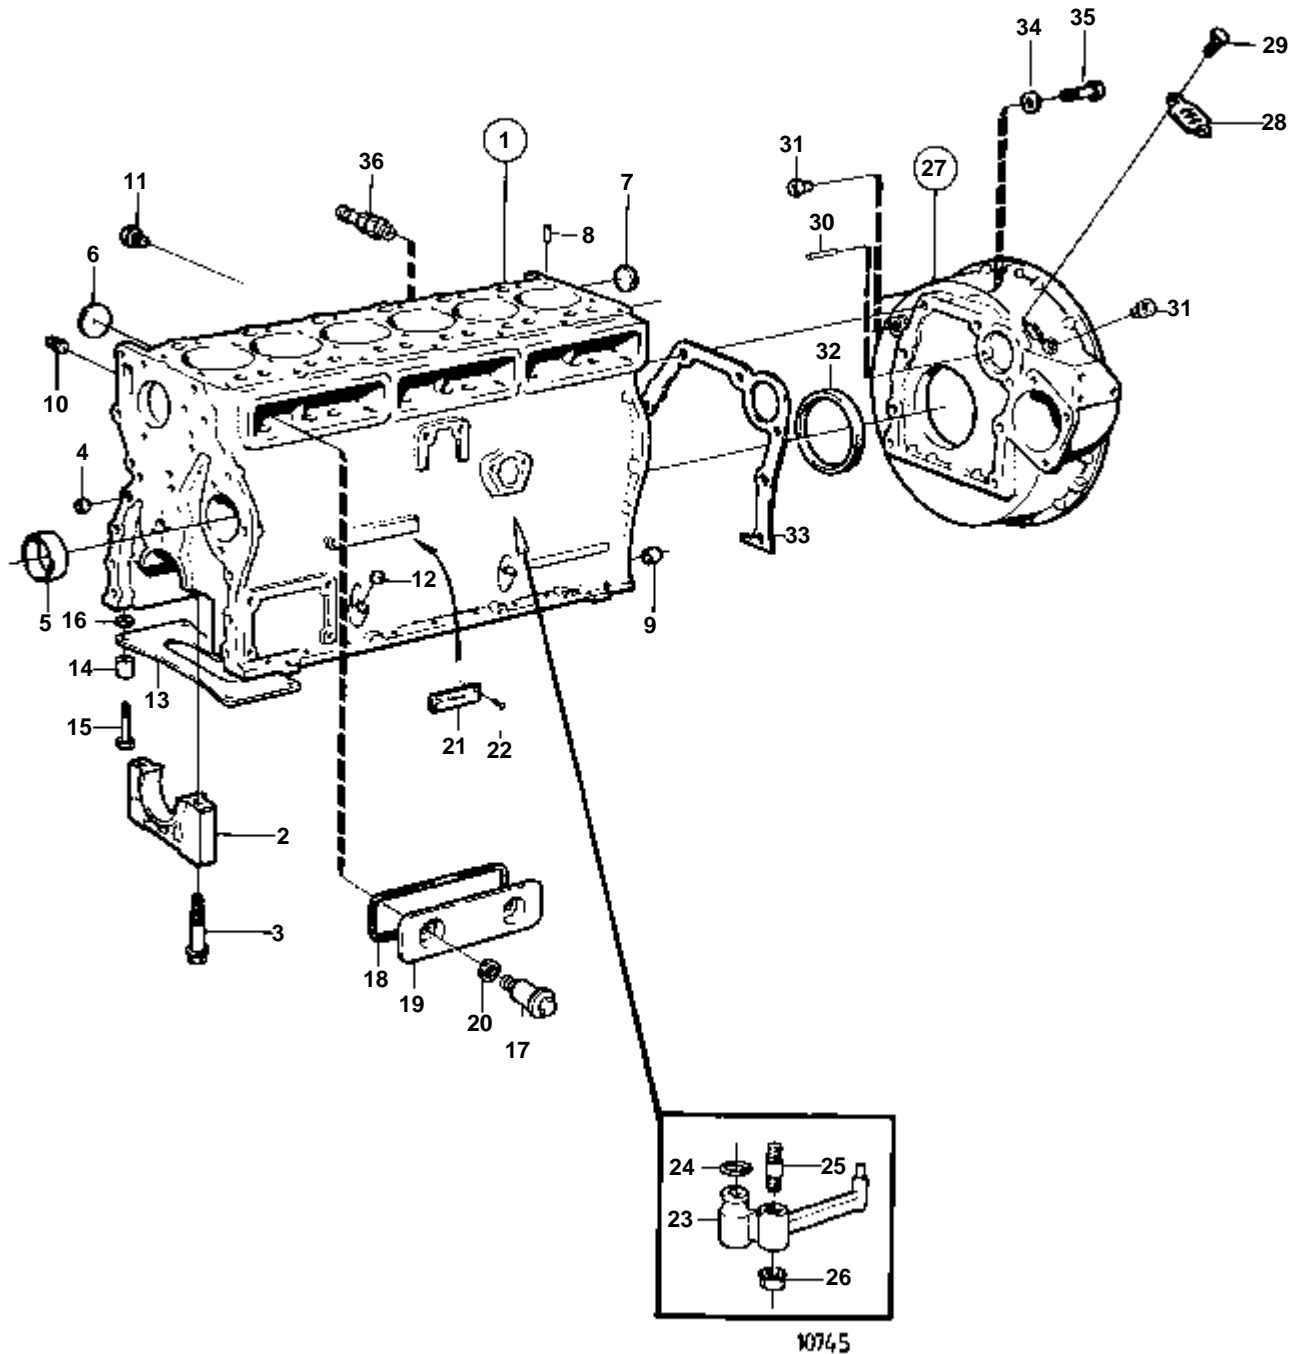

TMD41D, TAMD41D, D41D, AD41D

TMD41D, TAMD41D, D41D, AD41D

RÉF	No Pièce	QTÉ	DÉSIGNATION	NOTES
1	861016	1	Bloc-cylindres	
2		7	· Chapea.palier vilebr	
3	861005	14	· Vis a bride	
4	955083	4	· Bouchon capuchon	
5	1542067	7	· Bague	
6	463905	5	· Tampon expansion	
7	1542263	1	· Tampon expansion	
8	946402	2	· Goupille	
9	415311	3	· Douille	
10	479977	2	Bouchon	(952077)
11	479979	3	Bouchon	(191026)
12	955082	2	Bouchon capuchon	
13		1	Tole	
14	1545160	4	Douille entretoise	
15	965187	4	Vis	
16	1545204	4	Douille entretoise	
17	859447	6	Vis appui	
18	1542052	3	Joint caoutchouc	
19	1542050	3	Porte inspection	
20	469846	6	Bague etancheite	
21		1	Enseigne	
22	950885	2	Vis commande	
23	1542320	6	Gicleur huile	
24	955981	6	Joint torique	
25	1542380	6	Goujon	
26	946035	6	Contre-ecrou	
27	860690	1	Carter volant	
28	407092	1	· Couverture	
29	965175	2	· Vis	
30	404069	1	· Indicateur reglage	
31	860926	2	· Tampon	
32	860971	1	Bague etancheite	
33	829487	1	Joint	
34	941908	8	Rondelle e'lasttique	
35	965185	6	Vis a bride	L=40mm
	965220	2	Vis a bride	L=45mm
36	947893	1	Robinet vidange	