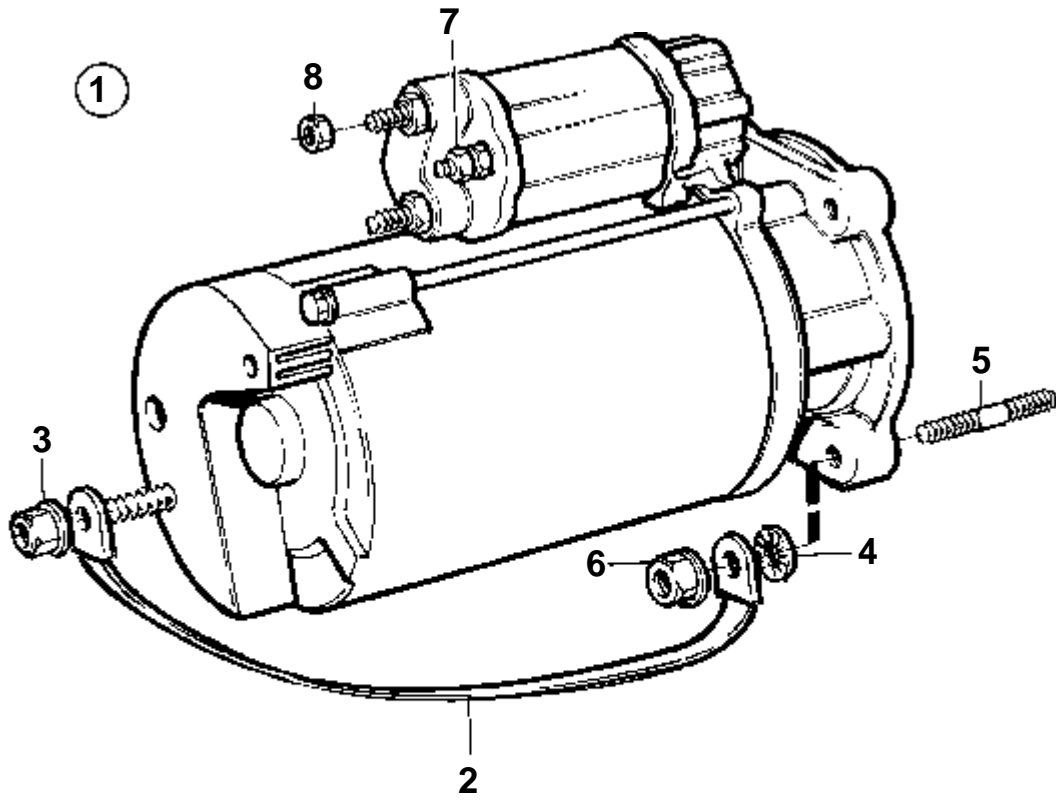

COMMON

RÉF	No Pièce	QTÉ	DÉSIGNATION	NOTES
1	858968	1	Distrib.air surcharg	REPLACE PAR 873120
2		1	· Distrib.air surcharg	
3	941906	2	· Rondelle e'lasttique	
4	955781	2	· Erou	

TMD41D, TAMD41D

11119