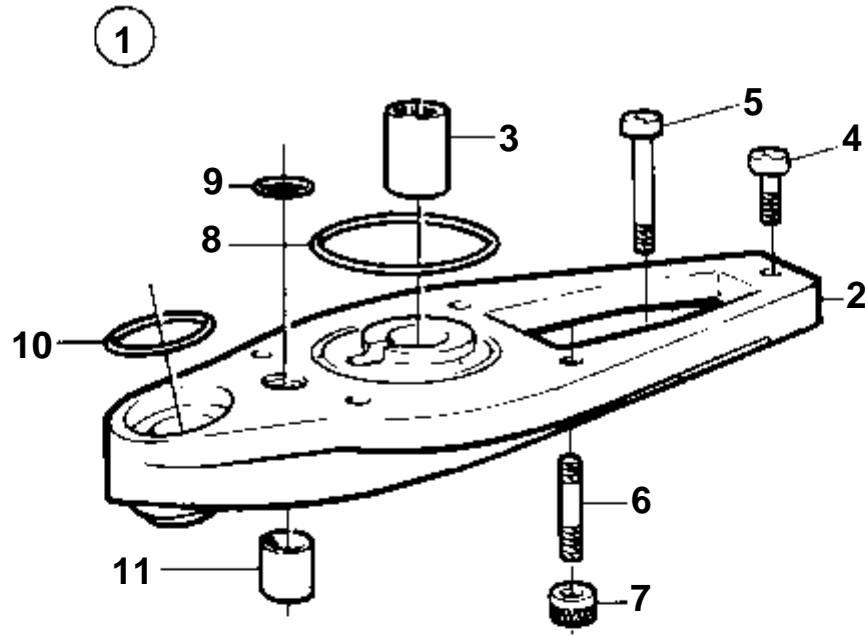

DP-D1

RÉF	No Pièce	QTÉ	DÉSIGNATION	NOTES
1	872768	1	Rapport infe'rieur	RAPPORT 1.95:1
	3803187	1	Rapp.inferieur,échan	Echange standard
2	872307	1	· Carter boîte vitesse	
3	854053	1	· · Carter palier	
4	872439	1	· · Tole fixation	
5	977711	4	· · Rivet pop	
6	872438	1	· · Valve antiretour	
7	854611	1	· Kit arbre intermedia	
8	969071	1	· · Ecrou rond	Inclus dans le kit de joint.
9	184682	1	· · Bague interieure	
10	854553	1	· · Manchon cannele	
11	852212	1	· Ecrou	Inclus dans le kit de joint.
12	941832	X	· Cale reglage	E=0,05mm
	941833	X	· Cale reglage	E=0,20 mm
13	183374	1	· Roulement billes	
14	944970	X	· Rondelle ajustee	
15	11072	1	· Roulement rouleaux	
16	944522	X	· Cale reglage	E=0,05mm
	42981	X	· Cale reglage	E=0,10mm
	968057	X	· Cale reglage	E=0,20 mm
	42980	X	· Cale reglage	E=0,35mm
17	897387	1	· Bague entretoise	
18	11044	1	· Palier	
19	184654	1	· Roulement aiguilles	
20	814482	1	· Crepine d'huile	
21		1	· Vis de reglage	
22	955974	1	· Joint torique	Inclus dans le kit de joint.
23	872533	1	· Arbre helice	
24	184765	1	· Roulement rouleaux	
25	852174	1	· Jeu pignons	RAPPORT 1.95:1
26	967352	X	· Cale reglage	E=0,05mm
	941823	X	· Cale reglage	E=0,10mm
	967351	X	· Cale reglage	E=0,15mm
	941824	X	· Cale reglage	E=0,20mm
	941825	X	· Cale reglage	E=0,40mm
27	184691	1	· Palier	
28	191834	X	· Cale reglage	E=0,10mm
	191835	X	· Cale reglage	E=0,15mm
	191837	X	· Cale reglage	E=0,25mm
29	925258	2	· Joint torique	Inclus dans le kit de joint.
30	941812	2	· Vis	
31	875821	1	· Kit bague de zinc	
32	966808	2	· · Vis	
33	183859	1	· Roulement aiguilles	
34	184683	1	· Bague interieure	
35	851407	2	· Bague etancheite	Inclus dans le kit de joint.
36	872871	1	· Coupe-filin	AVANT
37	183272	1	· Roulement aiguilles	
38	853871	1	· Kit joints etancheit	Inclus dans le kit de joint.
39	3851334	1	· Ecrou d helice	(873049)
40	872872	1	· Coupe-filin	ARRIERE
41	872549	1	· Kit cone d'he'lice	
42	872547	1	· · Casserole d helice	
43	943194	1	· · Rondelle	
44	872546	1	· · Vis verrouillage	M12
45	853676	1	· · Bague entretoise	
46	854294	1	· · Rondelle plastique	
47	873058	1	· Kit outils	
48	925256	1	Joint torique	Inclus dans le kit de joint.. Inclus dans la transmission complète.
49	941810	4	Vis	Inclus dans la transmission complète.
50	853095	4	Rondelle	Inclus dans la transmission complète.
51	876138	1	Kit de magnesium	Pour utilisation dans des eaux douces.
52	966808	2	· Vis	
53	876267	1	Kit joints, engrenage inferieur	VOIR GROUPE 99

15175