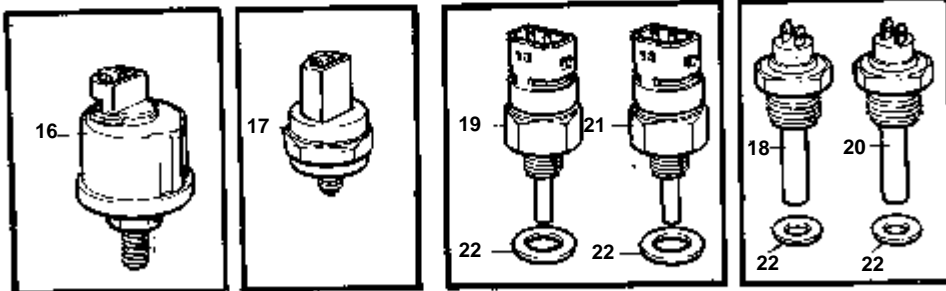

RÉF	No Pièce	QTÉ	DÉSIGNATION	Voir	NOTES
1	838987	1	Demarreur		24V
2		1	· Polier de commande		
3	6644949	1	· · Bague		
4	1696543	1	· Pignon de lancement		
5	6210772	1	· · Bague		
6	48109	1	· Bague		
7	941907	1	· Rondelle e'lasttique		
8	947941	3	· Ecrou		
9		2	· Vis		
10		3	· Vis		
11	6210775	1	· Enroulement champ		
12	6211936	4	· Vis		
13	858686	1	· Porte-balai		
14	6211874	4	· Ressort		
15		1	· Flasque		
16	6210777	1	· · Bague		
17		2	· Rondelle		
18	955781	2	· Ecrou		
19		1	· Capot		
20	956078	2	· Vis		
21	941905	2	· Rondelle e'lasttique		
22		2	· Rondelle		
23		2	· Bague		
24	829707	1	· Kit petites pieces		
24A		1	· · Cale		
24B		1	· · Cale		
24C		1	· · Rondelle verrouillag		
24D		1	· · Joint		
24E		1	· · Anneau verrouillage		
24F		1	· · Rondelle		
25		2	· Rondelle		
26	971080	2	· Ecrou		
27		1	· Etrier serrage		
28	956058	1	· Vis		
29	941907	2	· Rondelle e'lasttique		
30		X	· Cables et cosses de cable	124	
31	955894	1	· Rondelle		
32		1	· Disque isolant		
33		1	· Bague		
34		1	· Plaque isolante		
35	6210778	1	· Jeu balais		
36	1696545	1	· Levier embrayage		
37		1	· Flasque		
38	6210773	1	· Vis		
39		1	· Rotor		
40	858697	1	· Aimant		

TMD41D, TAMD41D, D41D, AD41D

1527E