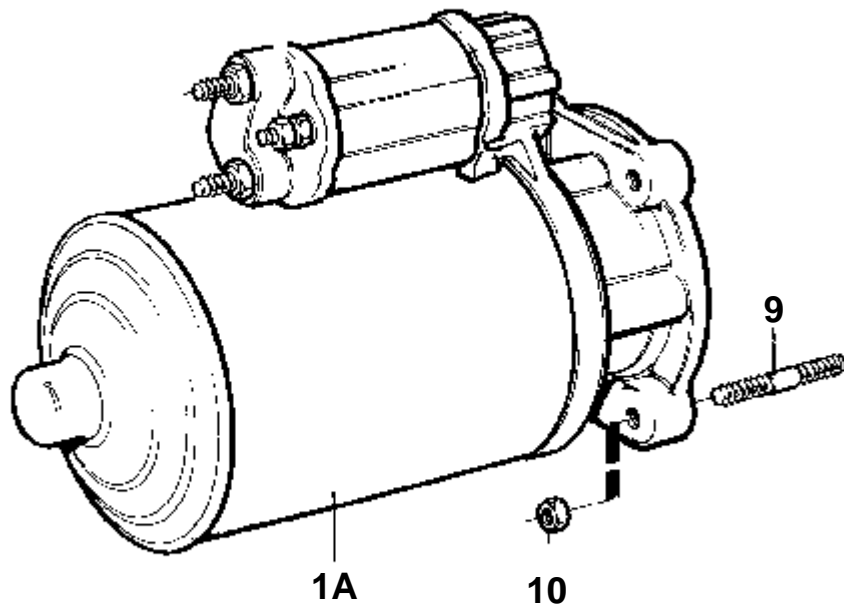

COMMON

RÉF	No Pièce	QTÉ	DÉSIGNATION	NOTES
1	858968	1	Distrib.air surcharg	REPLACE PAR 873120
2		1	· Distrib.air surcharg	
3	941906	2	· Rondelle e'lasttique	
4	955781	2	· Erou	

TMD41D, TAMD41D

11119