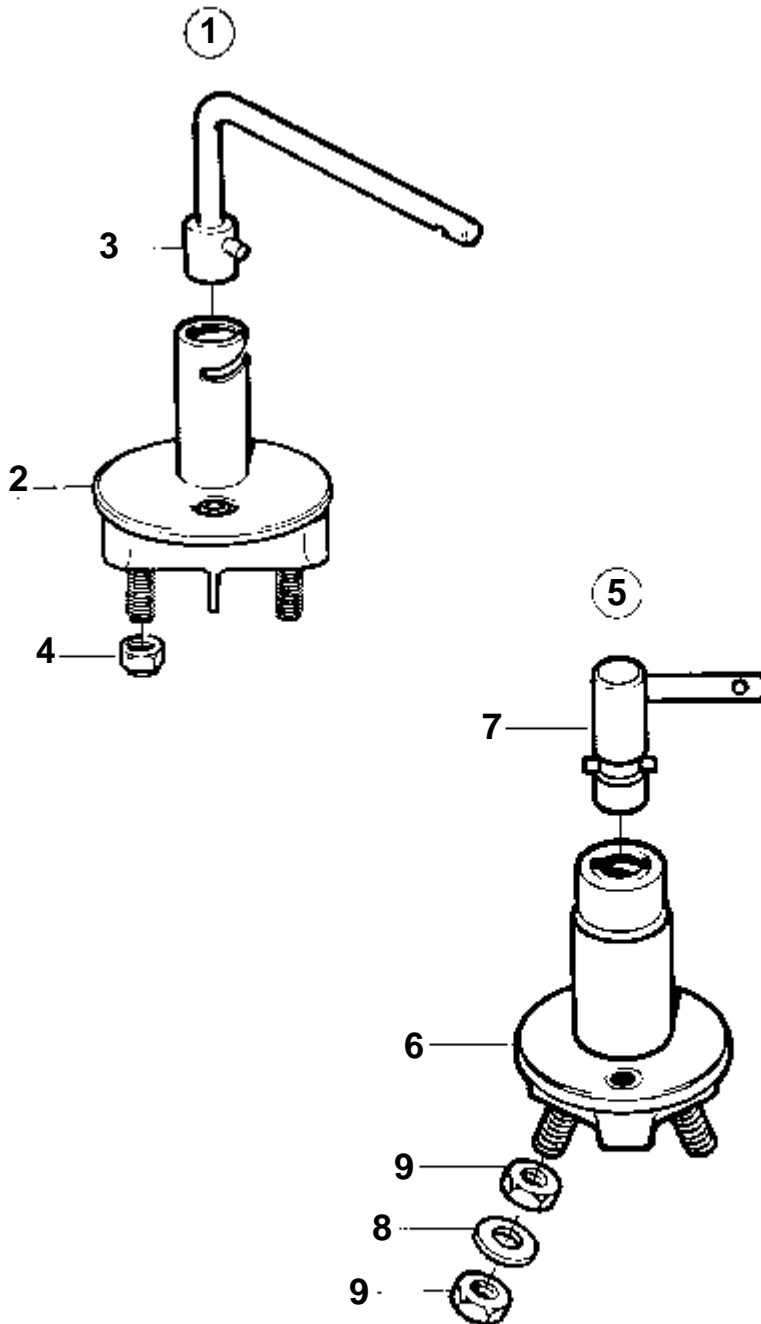

COMMON

9492

COMMON

RÉF	No Pièce	QTÉ	DÉSIGNATION	NOTES
1	870980	1	Interrupteur	REPLACE PAR 1140319
2		1	· Interrupteur	
3	243700	1	· Poignee	REPLACE PAR 1140319
4	955783	2	· Erou	
5	1140319	1	Robinet batterie	
6		1	· Interrupteur	
7	1140427	1	· Bouton	
8	1140428	2	· Rondelle	
9	17602	4	· Erou