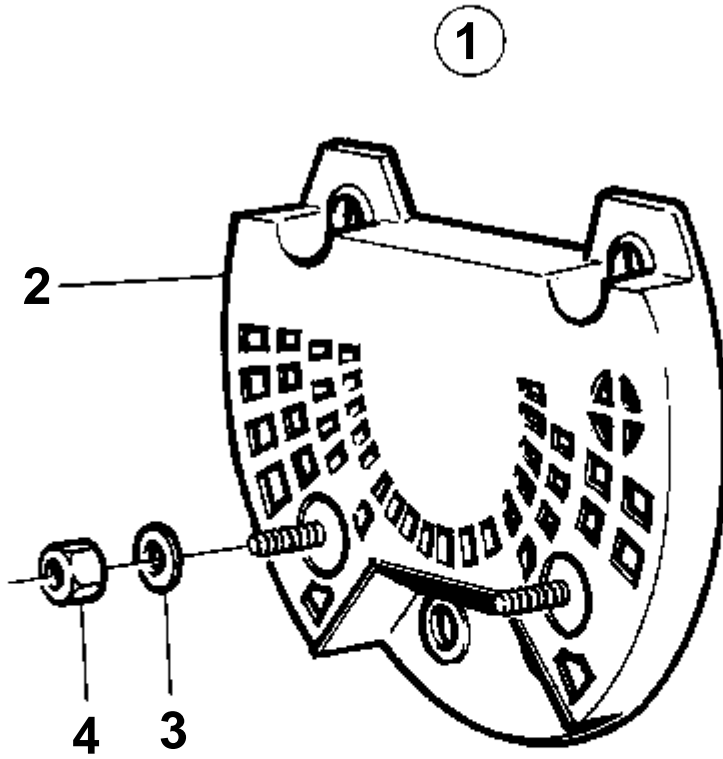

10164

COMMON

RÉF	No Pièce	QTÉ	DÉSIGNATION	NOTES
1	858968	1	Distrib.air surcharg	REPLACE PAR 873120
2		1	· Distrib.air surcharg	
3	941906	2	· Rondelle e'lasttique	
4	955781	2	· Erou