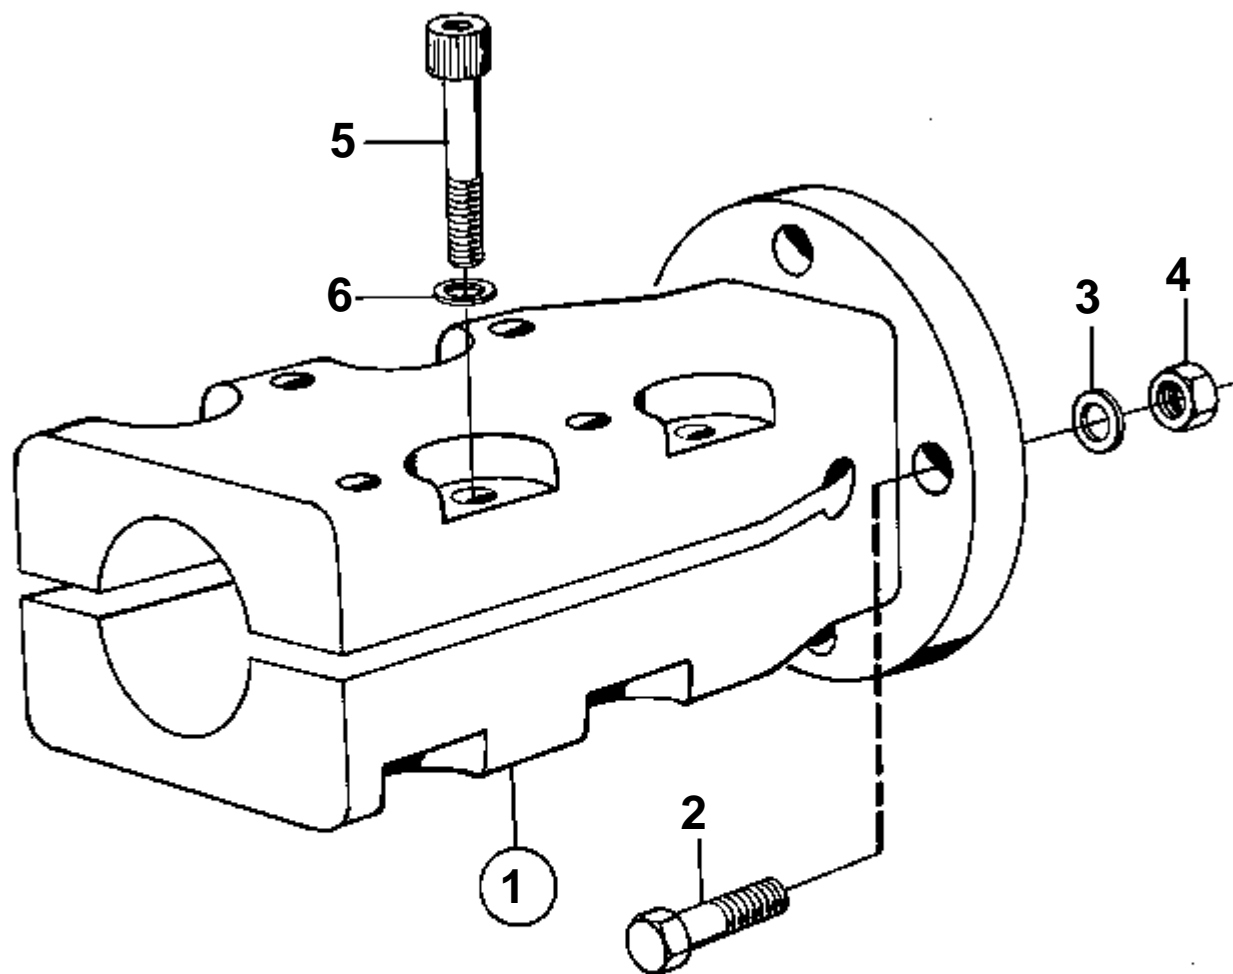

4623

RÉF	No Pièce	QTÉ	DÉSIGNATION	NOTES
1	853796	1	Accouplem.p.serrage	
2	955693	4	· Vis	Pour arbre porte-hélice de 45 mm.. Pour inverseur PRM.
	955691	4	· Vis	L=38mm
3	941909	4	· Rondelle e'lasttique	L=25mm
4	950375	4	· Ecrou	
5	948670	8	· Vis	
6	947345	8	· Rondelle