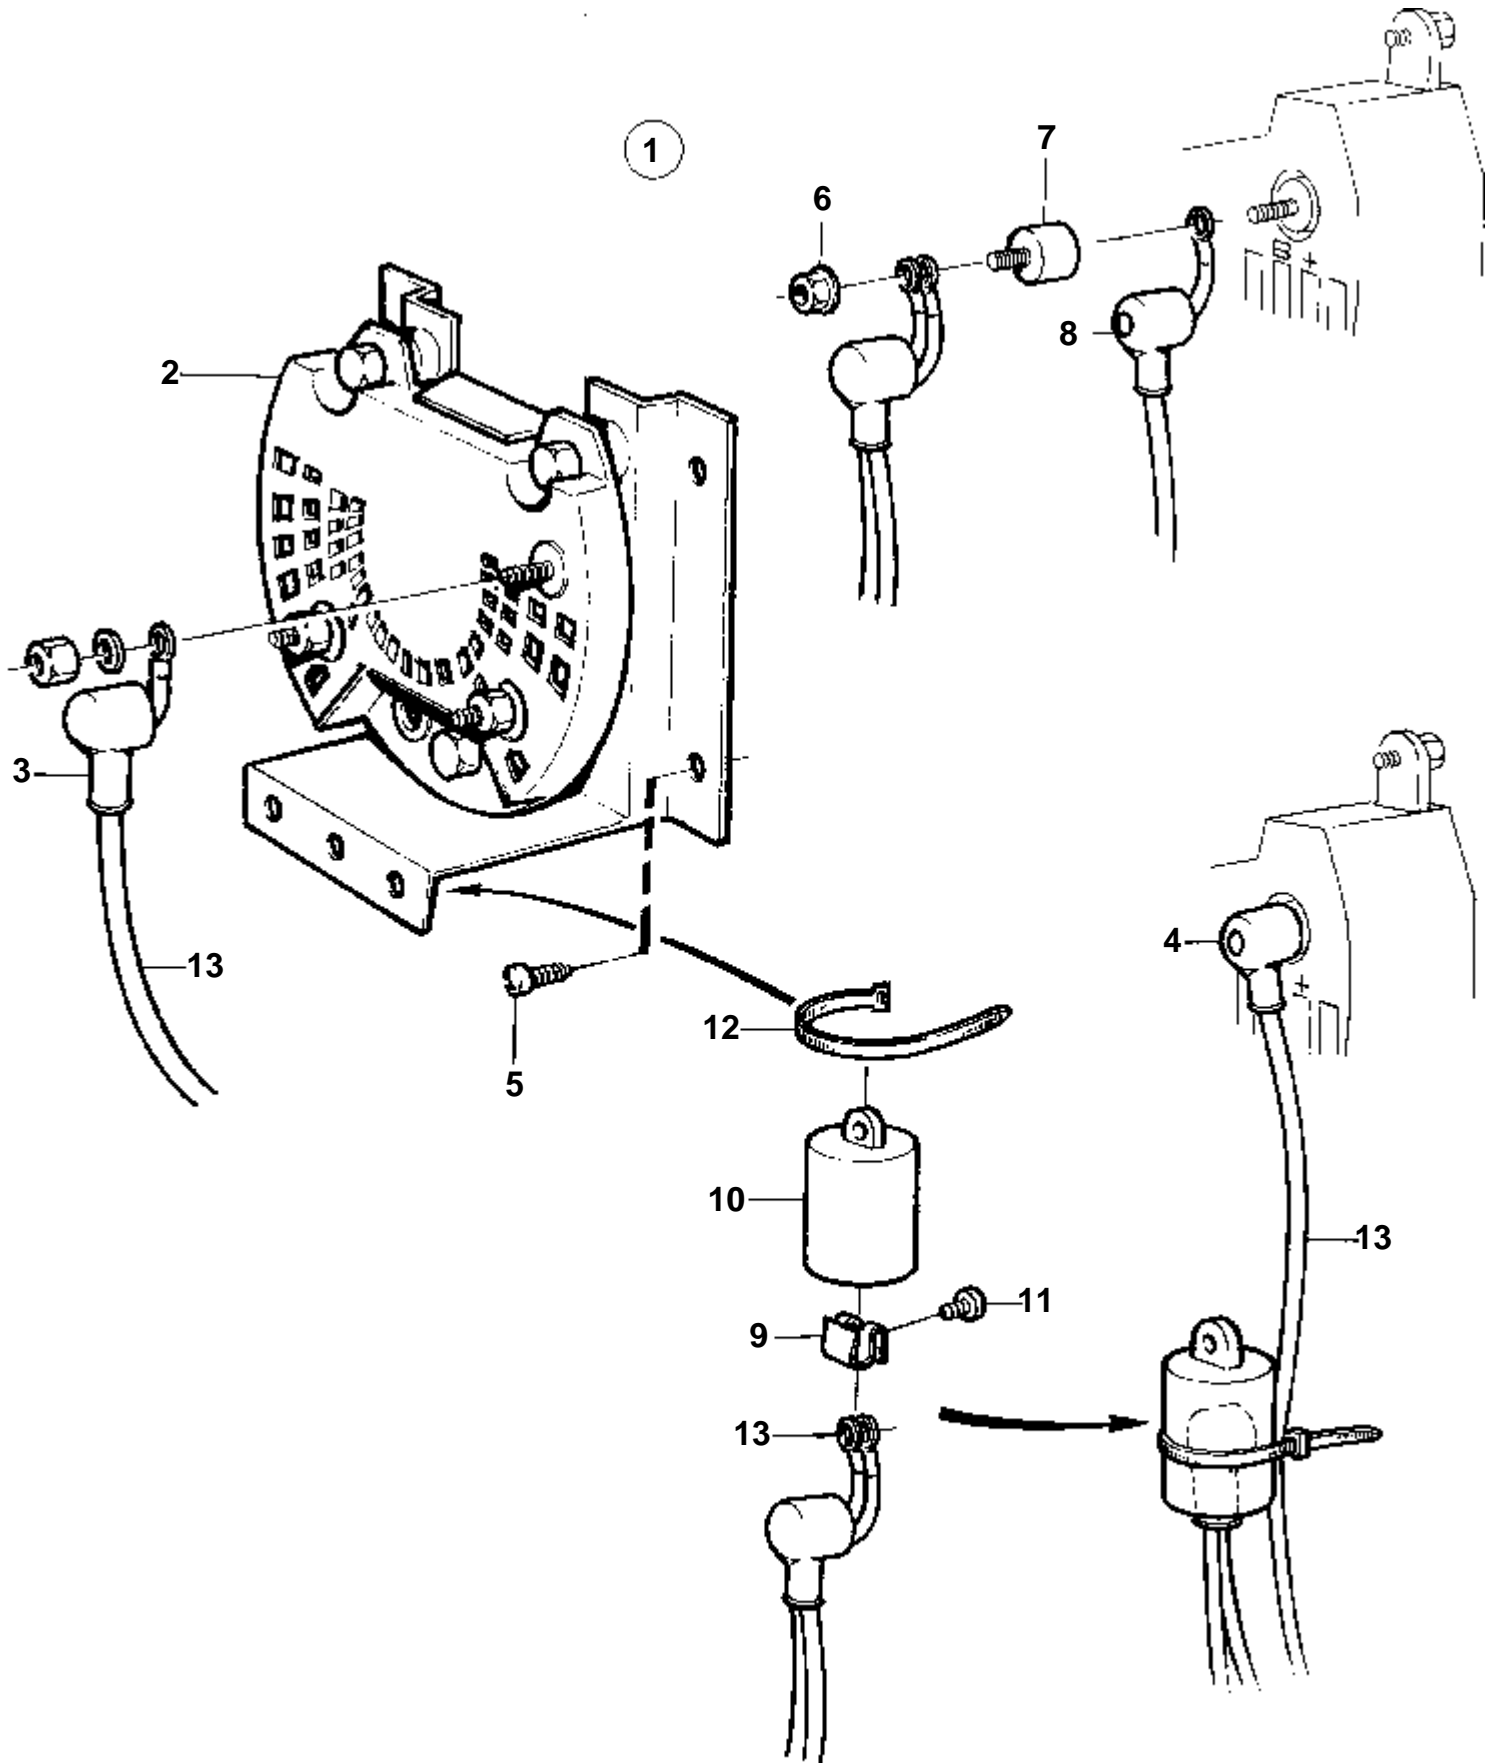

9490

RÉF	No Pièce	QTÉ	DÉSIGNATION	Voir	NOTES
1	858841	1	Distrib.air surcharg		REMPLACE PAR 859499. Pour la charge de 2 batteries.. Pour alternateur 12V 50A.
2		1	· Distrib.air surcharg		
3	842150	3	· Capuchon de protect		
5	828647	4	· Vis		Inclus dans le nouveau modèle de kit 858841.
6	945407	2	· Ecrou accouplement		Inclus dans le nouveau modèle de kit 858841.
7	862330	1	· Bague caoutchouc		
8		1	· Capuchon de protect		
12		X	· Ruban serrage	124	
13		X	· Cables et cosses de cable	124