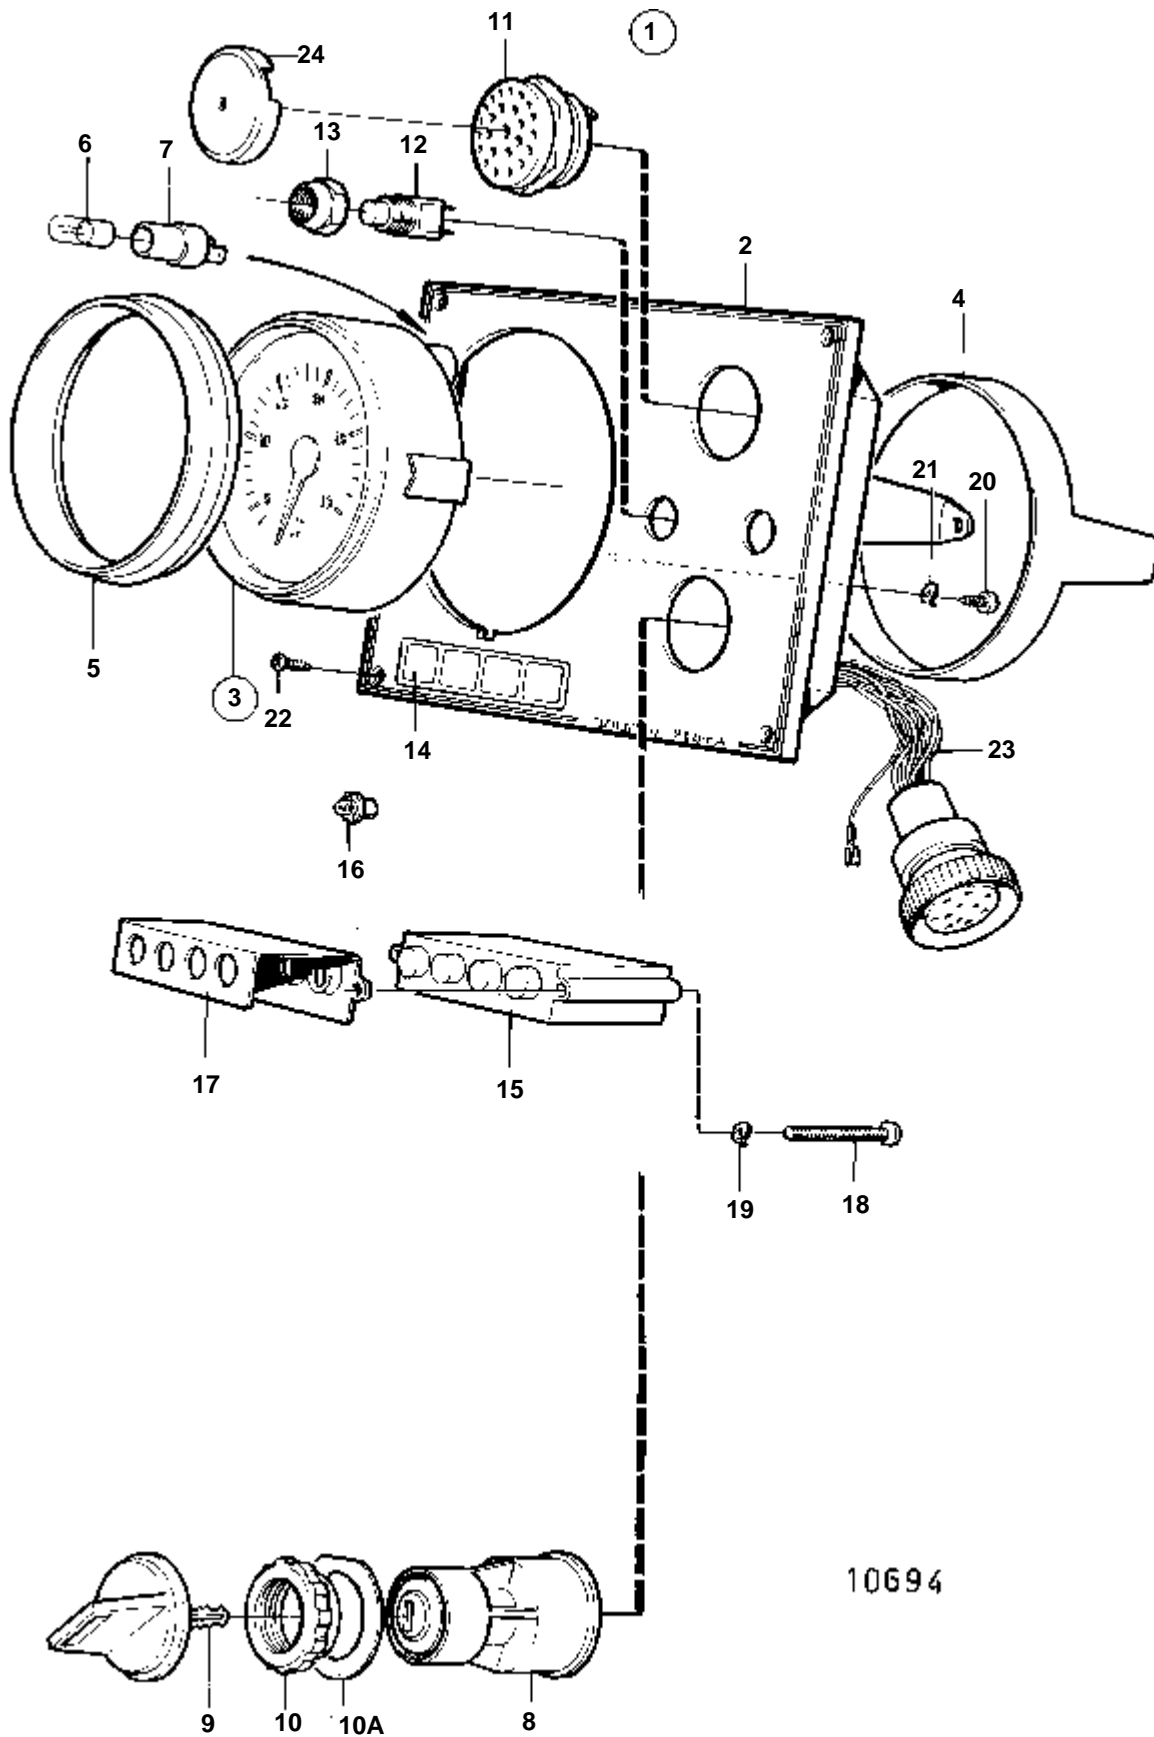

COMMON

RÉF	No Pièce	QTÉ	DÉSIGNATION	Voir	NOTES
1	876751	1	Kit compte-tours		5000 TR/MIN
2	863945	1	· Porte-lampe		
3	863946	1	· Ampoule		12V 1,2W
4	873517	1	Bague frontale		ALT, D=75mm
5	873210	1	Cadre instrument		ALT, D=75mm
6	873208	1	Retenue		
7		2	· Ecrou		
8	873195	1	Indicateur de temp		12V, 40-120°C
	873197	1	Manome'tre d'huile		10x100kPa
	873199	1	Voltmetre		12V
9	863945	1	· Porte-lampe		
10	863946	1	· Ampoule		12V 1,2W
11	858643	1	Bague frontale		ALT, D=52mm
12	856822	1	Cadre instrument		ALT, D=52mm
13	873207	1	Retenue		
14		2	· Ecrou		
15	873271	1	Panneau		
16	864277	1	Interrupteur contact		
17	859955	1	· Ecrou plastique		
18	859953	2	· Cle	SO	Indiquez le code de clé à la commande.
			· Bulletins 49-30	49-30-EN	Outil No de réf. 859953
19	828587	1	Repetiteur acoustiqu		
20		1	· Ecrou		
21	858795	1	Capot protection		
22	828584	1	Interrupteur		TEST D'ALARME
	828585	1	Interrupteur		ECLAIRAGE D'INSTRUMENTS
23	828586	2	Ecrou		
24	858876	1	Plaque symbole		858876 comprend la plaque symbole 858645.
	873396	1	Panneau symbole		
25	858645	1	· Ruban symbole		Pour température d'eau, pression d'huile, charge de batterie ainsi préchauffage.. Inclus dans 858876.
	873559	1	Ruban symbole		Pour niveau d'huile, niveau d'eau de refroidissement, eau dans le filtre a carburant et alarme supplémentaire.. Non inclus dans 858876.
26	828647	4	· Vis		
27	828784	1	Reflecteur		
28	873209	1	Unite electronic		Pour température d'eau, pression d'huile, charge de batterie ainsi préchauffage.
	873211	1	Unite electronic		Pour niveau d'huile, niveau d'eau de refroidissement, eau dans le filtre a carburant et alarme supplémentaire.
29	19923	4	Ampoule		12V
30	941904	2	Rondelle e'lasttique		
31	941615	2	Vis		
32	873272	1	Panneau		
33	873274	1	Bouton-poussoir		DEMARRAGE, VERT
	873275	1	Bouton-poussoir		STOP, ROUGE
34		2	· Joint		
35		2	· Bouton-poussoir		
36	828584	1	Interrupteur		TEST D'ALARME
	828585	1	Interrupteur		ECLAIRAGE D'INSTRUMENTS
37	828586	2	Ecrou		
38	828587	1	Repetiteur acoustiqu		
39		1	· Ecrou		
40	858795	1	Capot protection		
41	873579	1	Faisceau cables		POSTE PRINCIPAL
	873580	1	Faisceau cables		PONT SUPERIEUR
41A	873568	1	Cable diode		Pour système électrique bipolaire.
41B	1624394	1	· Diode		Pour système électrique bipolaire.
42	846648	X	Cable allonge		L=3,0m
	846649	X	Cable allonge		L=5,0m
	846650	X	Cable allonge		L=7,0m
43	1140598	X	Couplage e'toile		

COMMON

10694