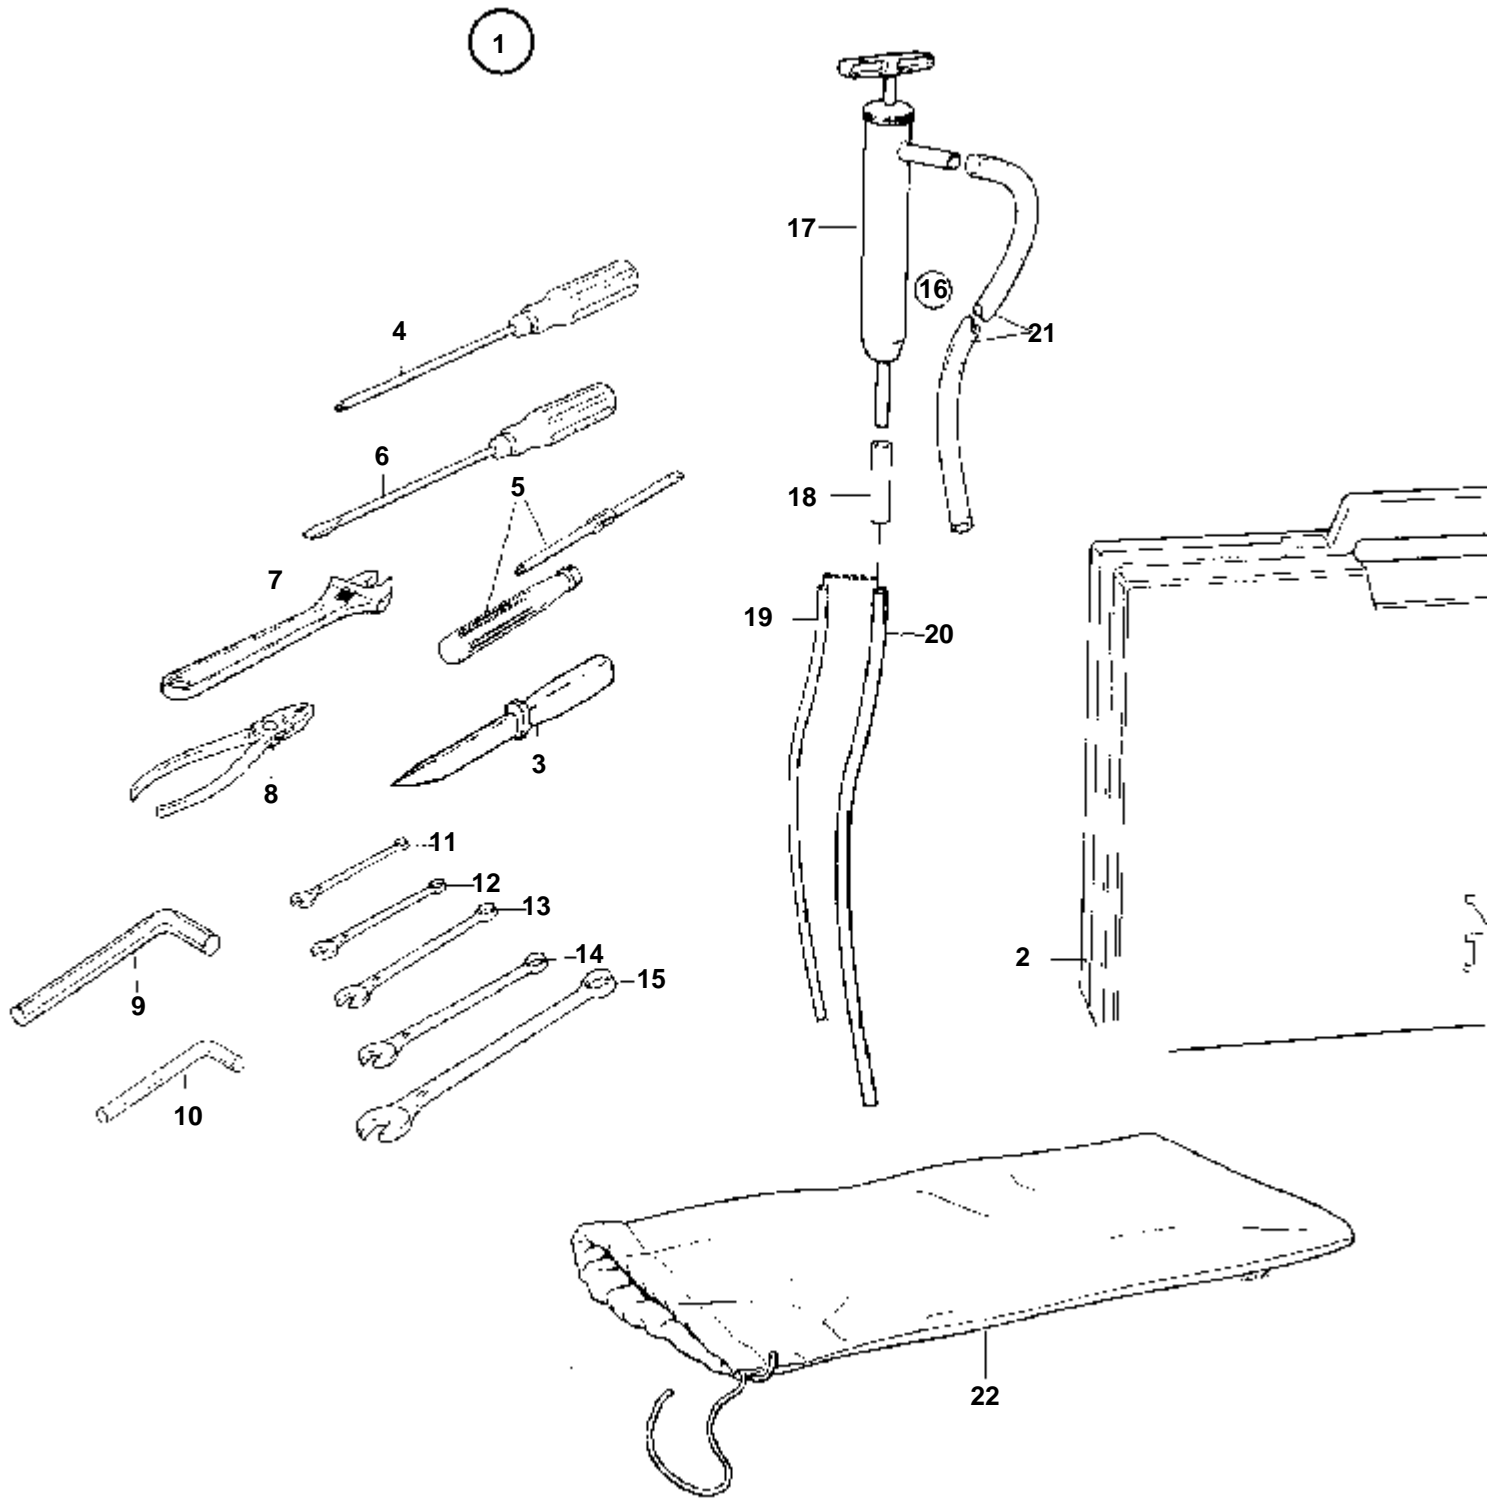

9236

COMMON

RÉF	No Pièce	QTÉ	DÉSIGNATION	NOTES
1	858282	1	Kit outils	
2	859370	1	· Etui d'outils	
3		1	· Couteau poche	
4		1	· Tournevis	
5		1	· Tournevis	
6	804771	1	· Tournevis	
7	755	1	· Cle a molette	
8		1	· Pince universelle	
9		1	· Cle' hexagonale mate	
10	914002	1	· Cle allen	
11		1	· Outil	8mm
12		1	· Blocking key	10mm
13		1	· Blocking key	13mm
14		1	· Blocking key	17mm
15		1	· Blocking key	1/2"
16	875117	1	· Pompe vidange huile	
17		1	· · Pompe vidange huile	
18		1	· · Flexible	
19	835964	1	· · Tuyau	L=711mm
20	841527	1	· · Tube plastique	L=1000mm
21	806282	1	· · Flexible	
22	844642	1	· · Etui d'outils