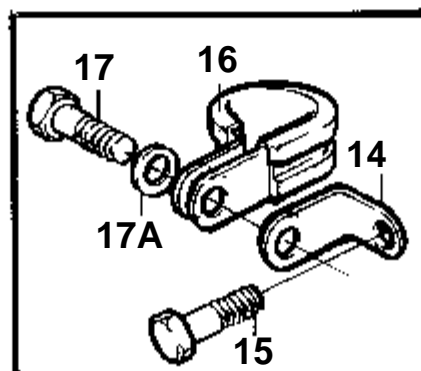

11480

RÉF	No Pièce	QTÉ	DÉSIGNATION	Voir	NOTES
1	860629	1	Pompe eau mer		
2	858467	1	Flasque entrainement	556	
3	968971	1	Joint torique		
4	946173	2	Vis a bride		
5	946671	1	Vis a bride		
8	861387	1	Console		
9	947760	1	Vis a bride		
14	846780	1	Console		
15	965181	1	Vis		
16	952640	1	Collier serrage		
17	968855	1	Vis a bride		
17A	955893	1	Rondelle		
18	860997	1	Flexible		Pompe à eau de mer - refroidisseur d'huile.
19	943476	1	Collier serrage		
20		X	Flexible		Entree - pompe à eau.
21	961669	2	Collier serrage