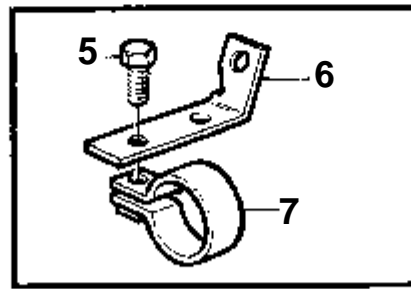

11480

RÉF	No Pièce	QTÉ	DÉSIGNATION	Voir	NOTES
1	860629	1	Pompe eau mer		
2	858467	1	Flasque entrainement	556	
3	968971	1	Joint torique		
4	946173	2	Vis a bride		
5	946671	1	Vis a bride		
8	861387	1	Console		
9	947760	1	Vis a bride		
14	846780	1	Console		
15	965181	1	Vis		
16	952640	1	Collier serrage		
17	968855	1	Vis a bride		
17A	955893	1	Rondelle		
18	860997	1	Flexible		Pompe à eau de mer - refroidisseur d'huile.
19	943476	1	Collier serrage		
20		X	Flexible		Entree - pompe à eau.
21	961669	2	Collier serrage