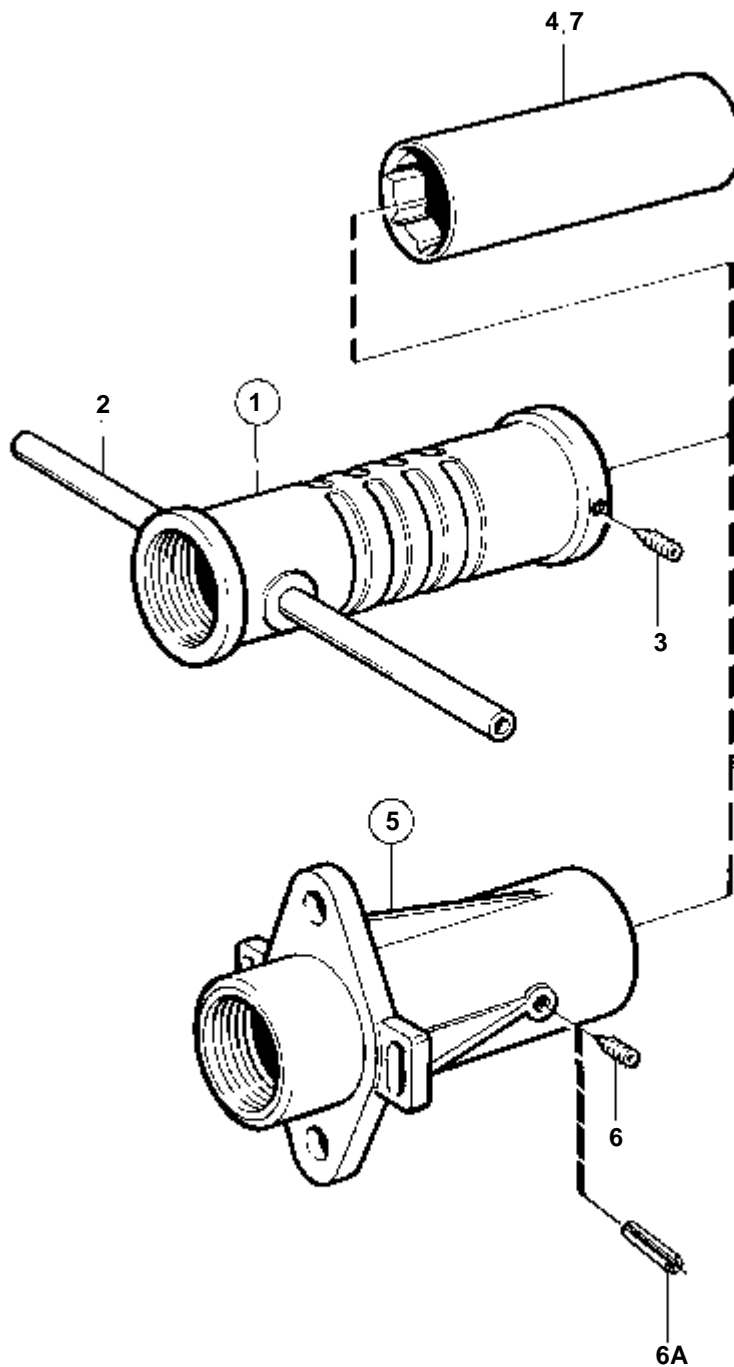

11583

RÉF	No Pièce	QTÉ	DÉSIGNATION	NOTES
1	827886	1	Palier etambot	D=30mm
	827887	1	Palier etambot	D=35mm
2		2	· Tuyau	
3	942609	3	· Vis	
4	812916	1	· Polier caoutchouc	D=30mm
	827175	1	· Polier caoutchouc	D=35mm
5	827781	1	Palier etambot	D=30mm
	827782	1	Palier etambot	D=35mm
6	942609	3	· Vis	
7	812916	1	· Polier caoutchouc	D=30mm
	827175	1	· Polier caoutchouc	D=35mm