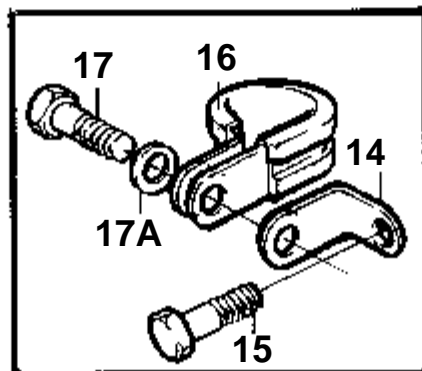

11480

RÉF	No Pièce	QTÉ	DÉSIGNATION	Voir	NOTES
1	860629	1	Pompe eau mer		
2	858467	1	Flasque entrainement	556	
3	968971	1	Joint torique		
4	946173	2	Vis a bride		
5	946671	1	Vis a bride		
6	860701	1	Console		
7	860700	1	Collier serrage		
8	861387	1	Console		
9	947760	1	Vis a bride		
10	857045	1	Collier serrage		
11	843075	1	Douille		
12	945444	1	Vis a bride		
13	955894	1	Rondelle		
14	846780	1	Console		
15	965181	1	Vis		
16	952640	1	Collier serrage		
17	968855	1	Vis a bride		
17A	955893	1	Rondelle		
18	860997	1	Flexible		Pompe à eau de mer - refroidisseur d'huile.
19	943476	1	Collier serrage		
20	860640	1	Flexible		Inverseur - pompe à eau de mer.
21	961669	2	Collier serrage