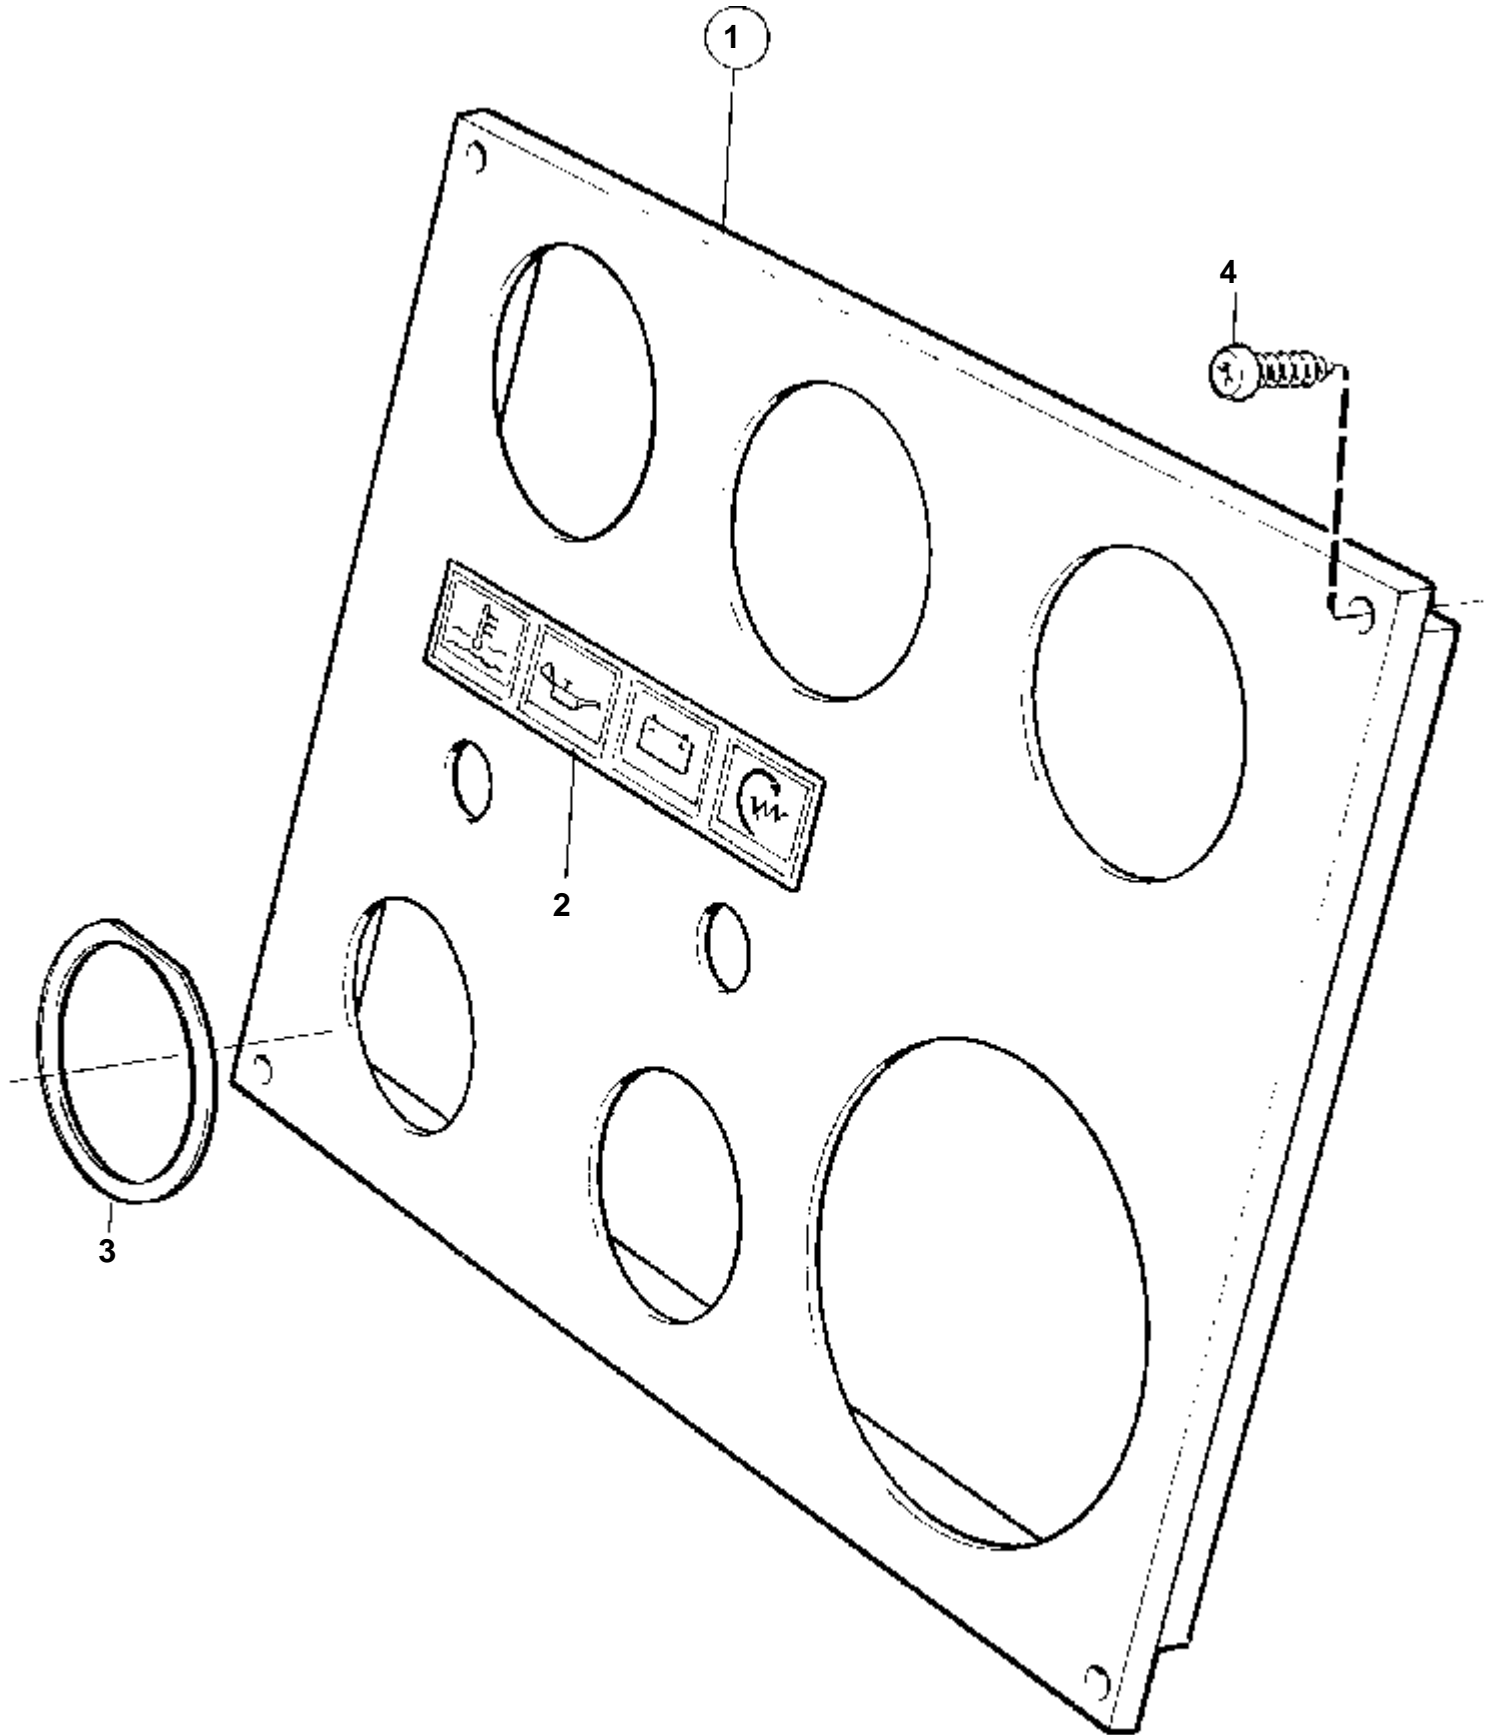

COMMON

RÉF	No Pièce	QTÉ	DÉSIGNATION	Voir	NOTES
1	864043	1	Planche de bord		
2	860183	1	· Planche bord		
3		1	· Compte-tours		
4	828558	1	· · Bague fixation		
5	858644	1	· Bague frontale		
6	19923	1	· Ampoule		
7	808175	1	· Porte-lampe		
8	864277	1	· Interrupteur contact		
9	859953	1	· · Cle	SO	
			· · Bulletins 49-30		
10	859955	1	· · Ecrou plastique	49-30-EN	Outil No de réf. 859953
10A	860086	1	· · Etiquette		
11	828587	1	· Repetiteur acoustiqu		
12	828584	1	· Interrupteur		TEST D'ALARME
	828585	1	· Interrupteur		ECLAIRAGE D'INSTRUMENTS
13	828586	2	· Ecrou		
14	858645	1	· Ruban symbole		
15	828783	1	· Unite electronic		
16	19923	4	· Ampoule		
17	828784	1	· Reflecteur		
18	941615	2	· Vis		
19	941904	2	· Rondelle e'lasttique		
20	949947	1	· Vis		
21	941904	1	· Rondelle e'lasttique		
22	828647	4	· Vis		
23	828648	1	· Kit cables		
24	858795	1	· Capot protection		

COMMON

10041