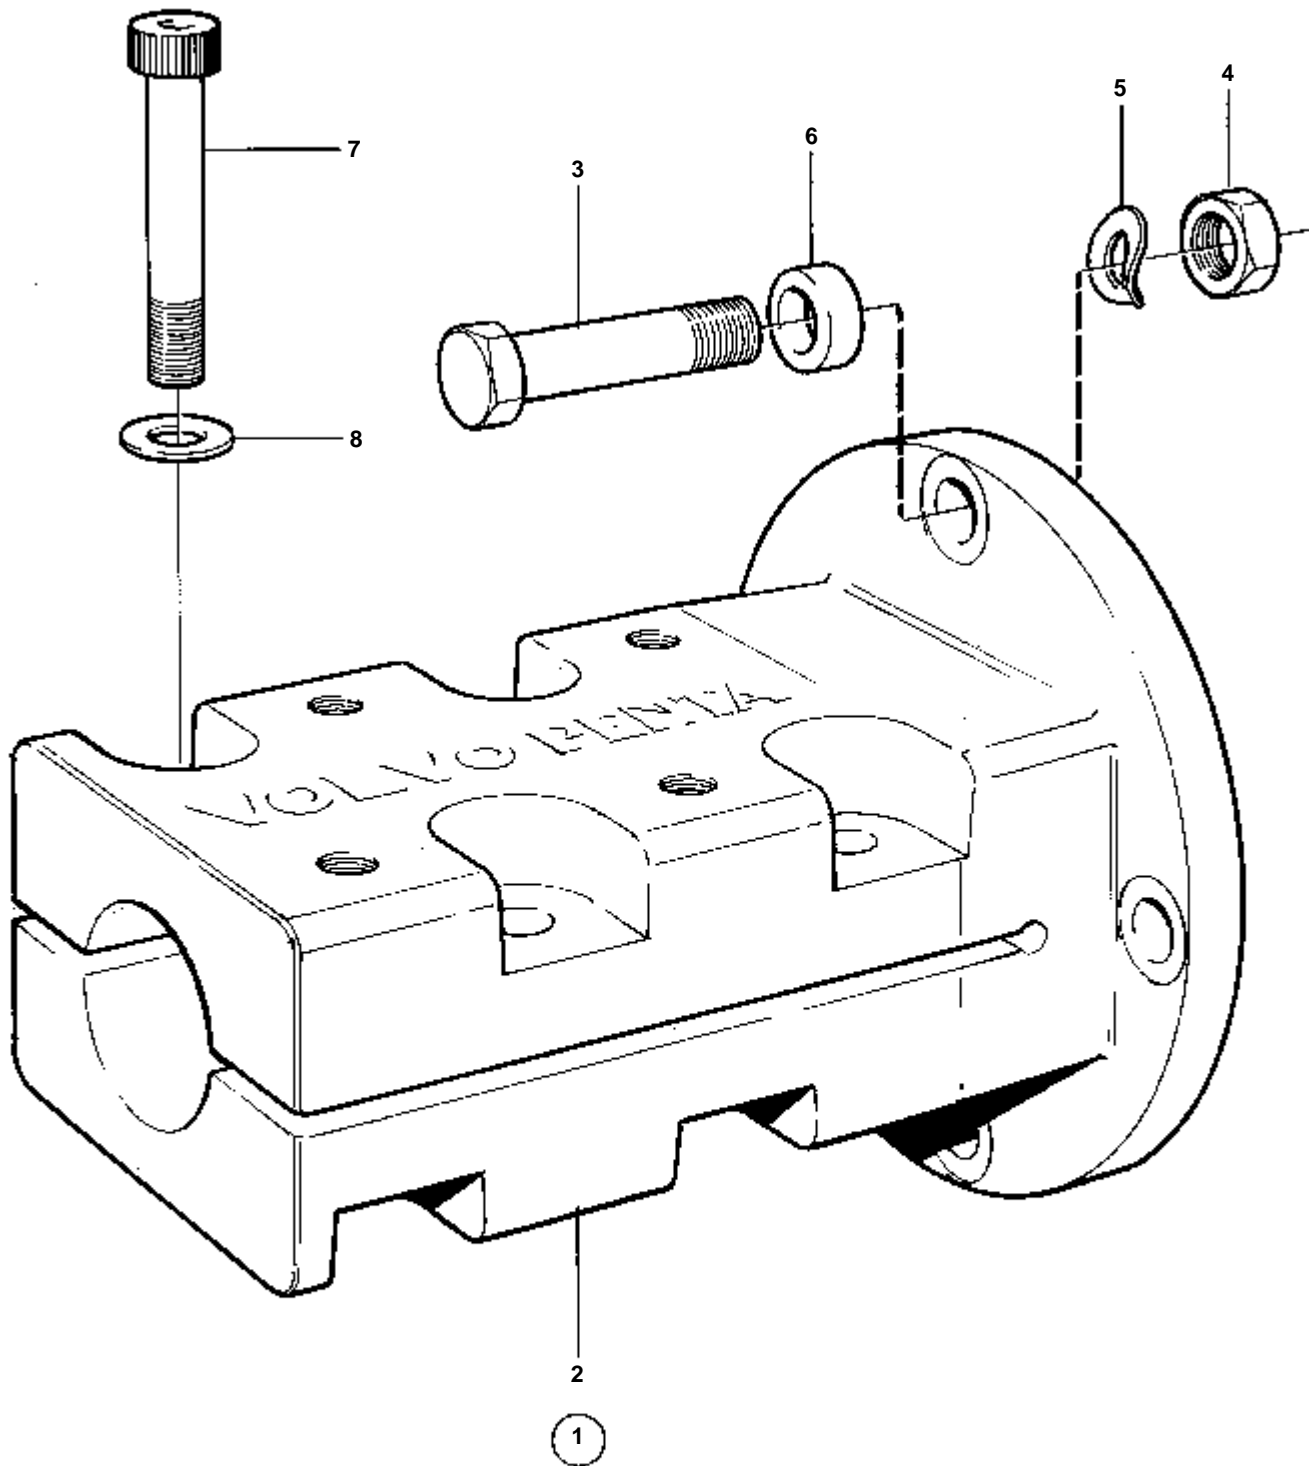

11346

RÉF	No Pièce	QTÉ	DÉSIGNATION	NOTES
1	872944	1	Accouplem.p.serrage	
2		1	· Bride	
3	955694	4	· Vis	
4	950375	4	· Ecrou	
5	941909	4	· Rondelle e'lastique	ANCIEN MODÈLE. Pas utilisé sur KAMD42.
6	860699	4	· Douille	L=7mm, POUR HS1A
7	948670	8	· Vis	
8	947345	8	· Rondelle