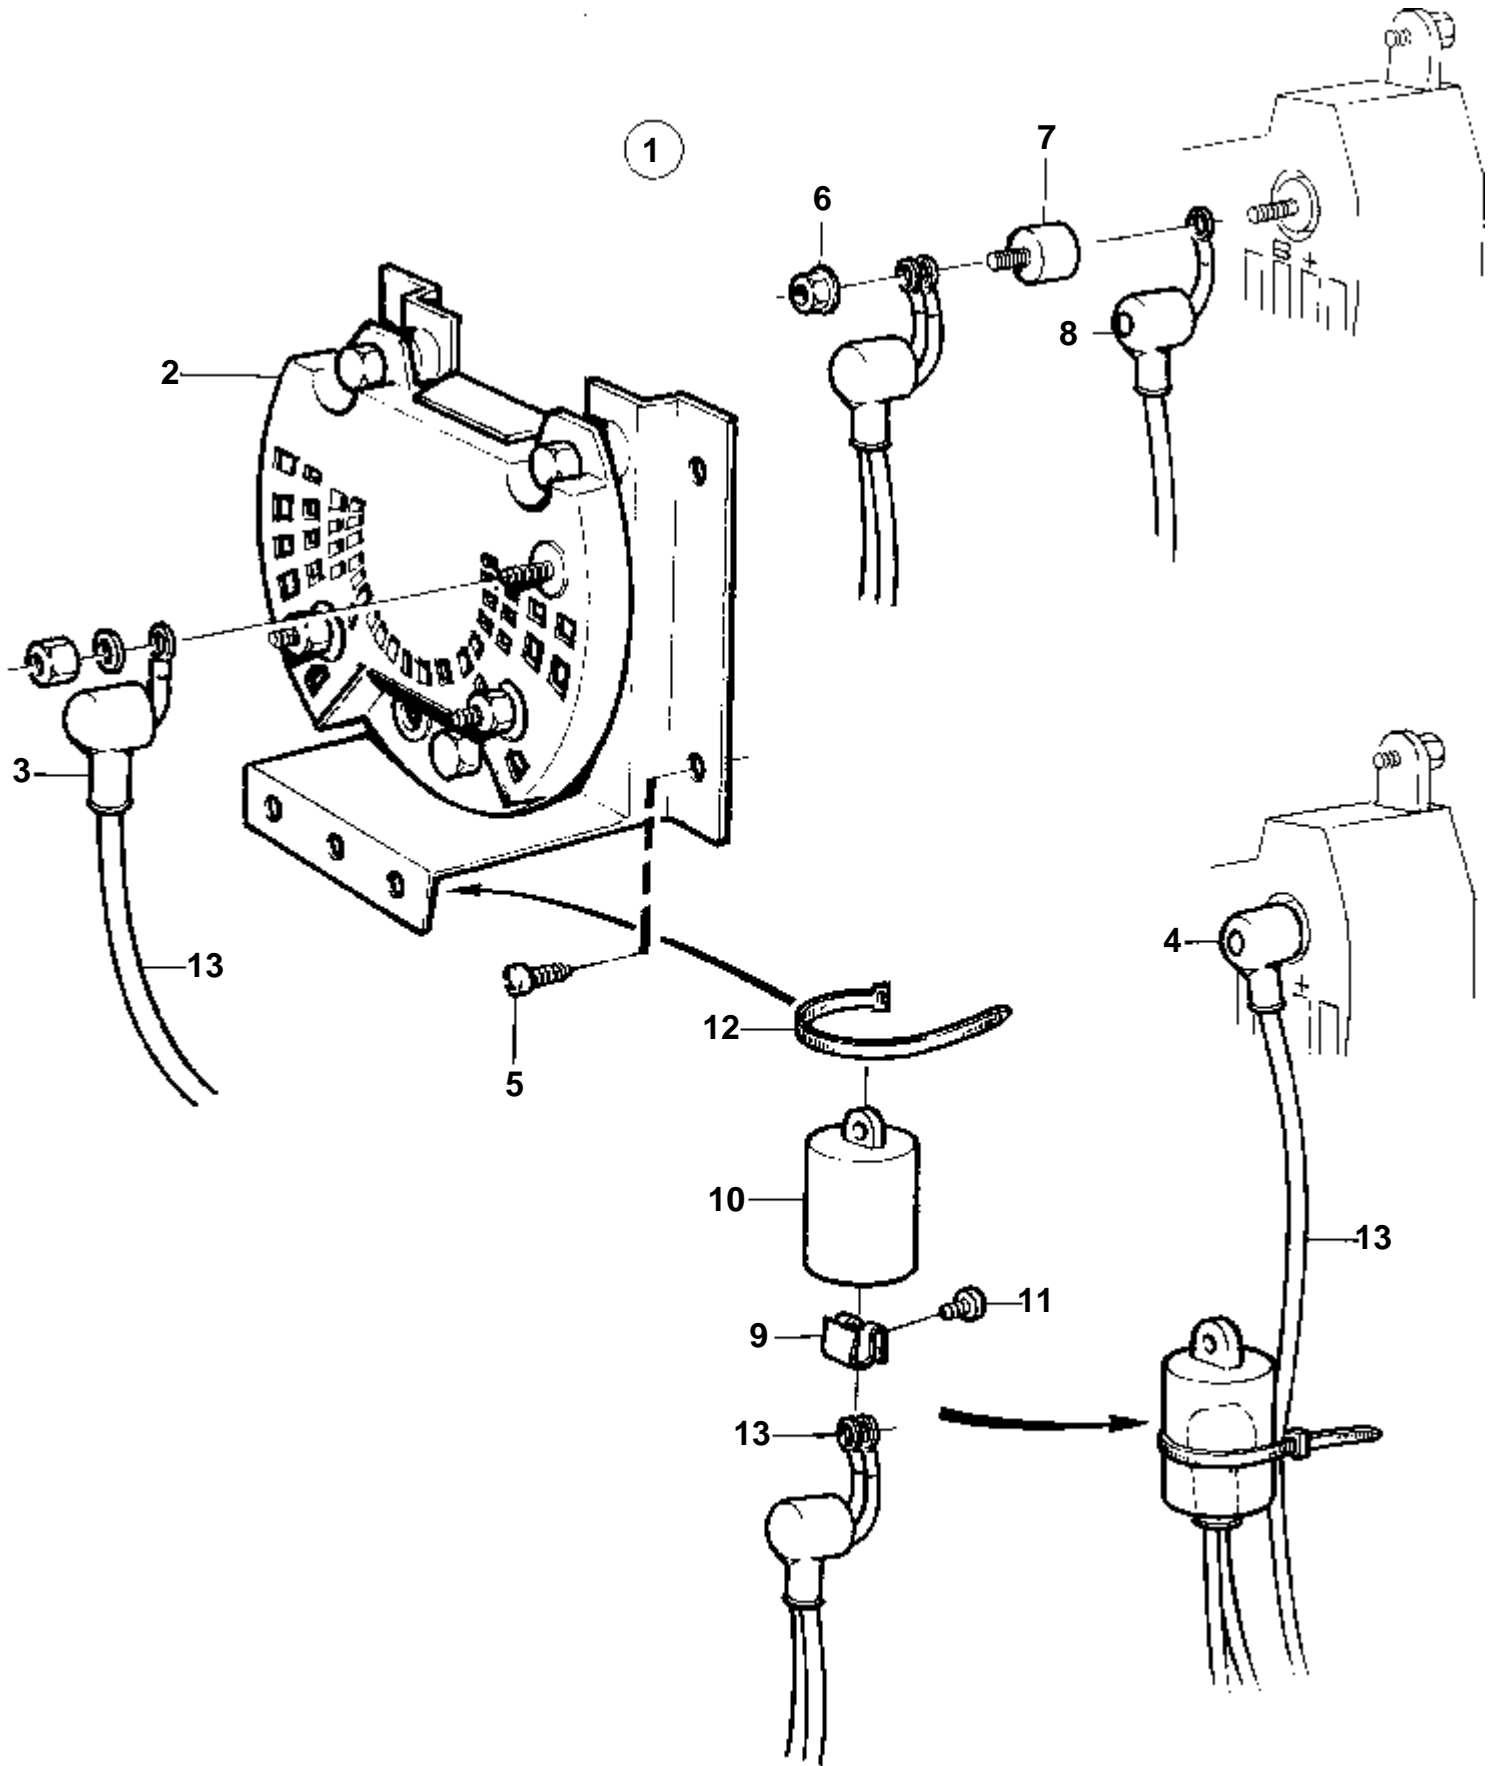

9490

RÉF	No Pièce	QTÉ	DÉSIGNATION	Voir	NOTES
1	859499	1	Distrib.air surcharg		REPLACE PAR 873120. Pour la charge de 2 batteries.. Pour alternateur 12V 50A.
2		1	· Distrib.air surcharg		
3	842150	3	· Capuchon de protect		
4	842150	1	· Capuchon de protect		
9	859492	1	· Ecrou ressort		
10	859493	1	· Capot protection		
11	955126	1	· Vis		
12		X	· Ruban serrage	124	
13		X	· Cables et cosses de cable	124