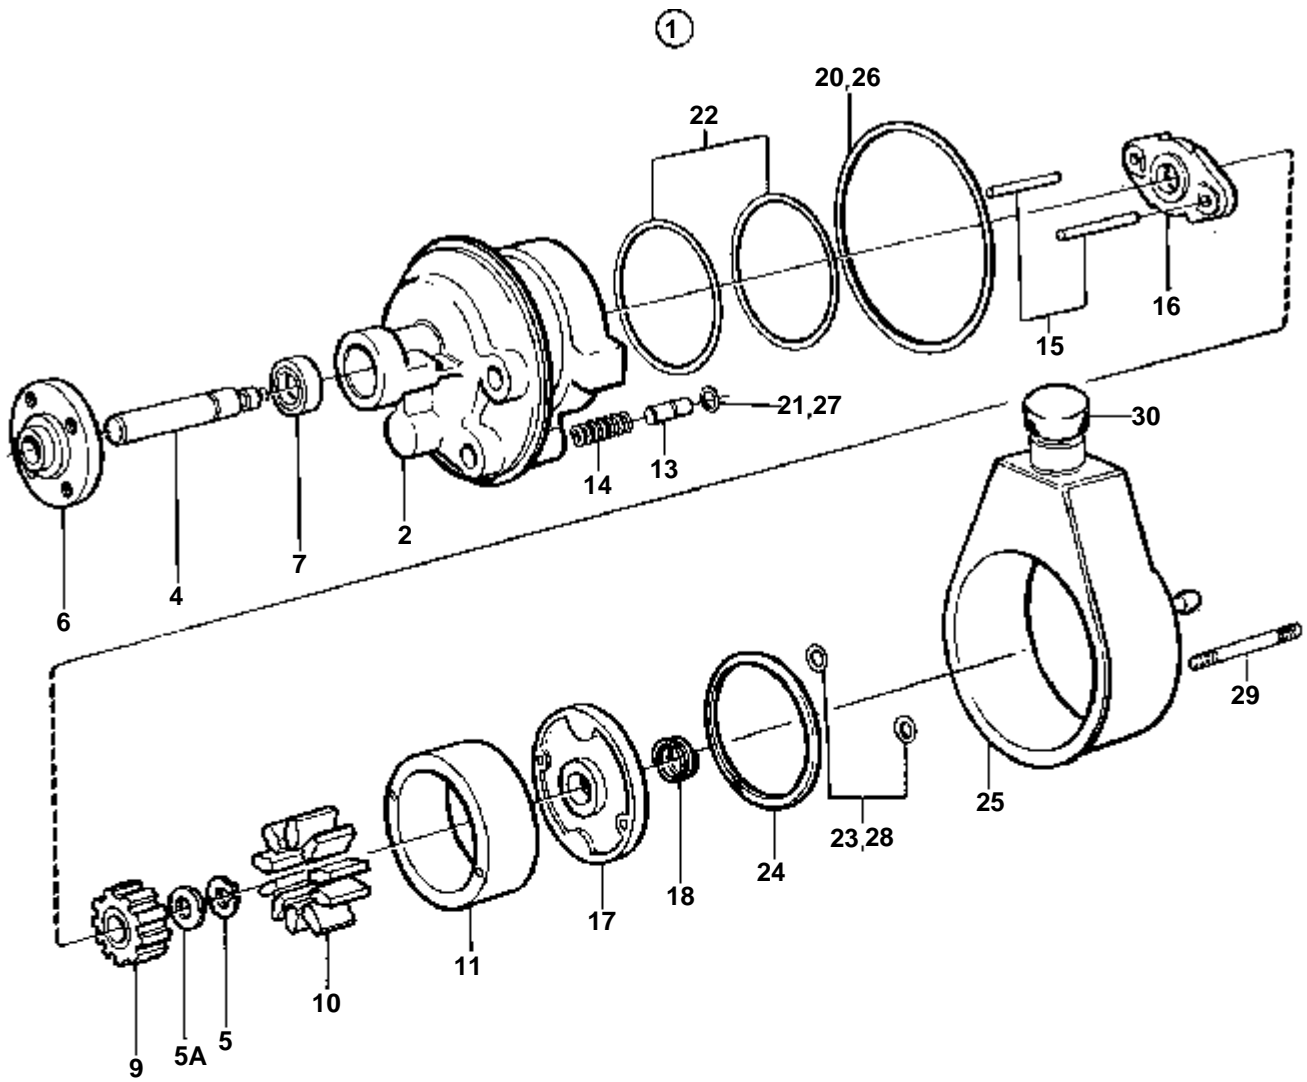

7222

RÉF	No Pièce	QTÉ	DÉSIGNATION	NOTES
1	838310	1	Servopompe	
2		1	· Carter	
3		1	· Kit essieu moteur	
4		1	· Arbre commande	
5	273881	1	· Kit joints etancheit	
5A		X	· Rondelle ajustee	E=0,05mm
		X	· Rondelle ajustee	E=0,10mm
		X	· Rondelle ajustee	E=0,20 mm
		X	· Rondelle ajustee	E=0,30mm
6		1	· Moyeu	
7	1272412	2	· Joint	
8		1	· Kit rotor	
9		1	· Rotor	
10		1	· Pale	
11		1	· Anneau	
12		1	· Kit soupapes	
13		1	· · Soupape	
14		1	· · Ressort	
15		1	· Goupille	
16		1	· Plaque	
17		1	· Plaque	
18		1	· Ressort	
19	855735	1	Jeu joints	
20		1	· · Joint torique	
21		1	· · Joint torique	
22		2	· · Joint torique	
23		2	· · Joint torique	
24		1	· · Anneau verrouillage	
25	855544	1	· Kit re'servoir d'hui	
26		1	· · Joint torique	
27		1	· · Joint torique	
28		1	· · Joint torique	
29	855574	2	· Goujon	
30	1330839	1	· Couvercle