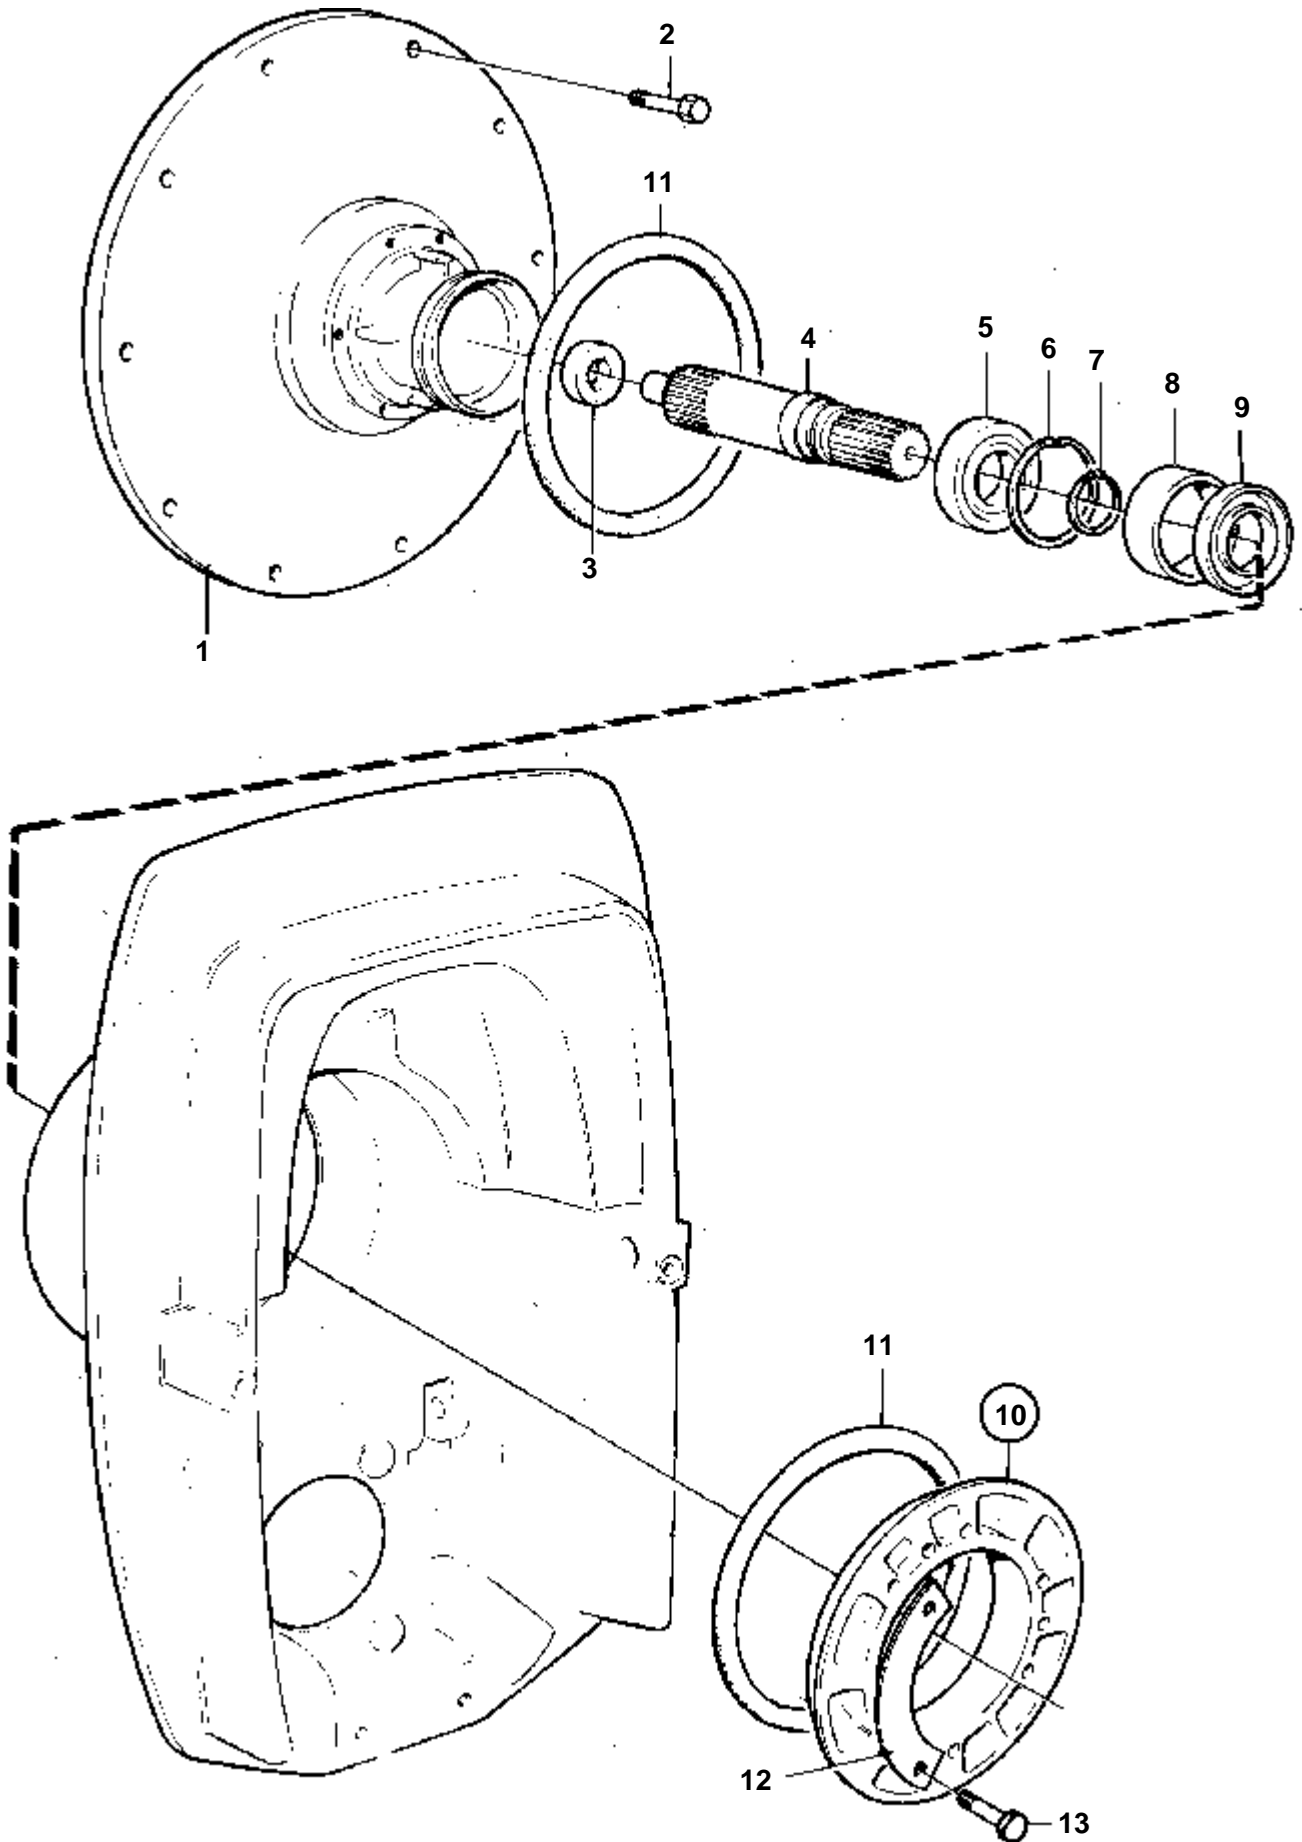

SP-C1, DP-D1

SP-C1, DP-D1

RÉF	No Pièce	QTÉ	DÉSIGNATION	NOTES
1	872836	1	Carter volant	
2	946752	10	Vis a bride	L=35mm
	946752	9	Vis a bride	L=35mm, ALT AD31
	965185	1	Vis a bride	L=40mm, ALT AD31
3	872761	1	Bague	
4	873013	1	Arbre primaire	
5	1544092	1	Roulement billes	
6	914533	1	Circlip	
7	914462	1	Anneau verrouillage	
8	872991	1	Bague	
9	958860	1	Bague etancheite	
10	854317	1	Kit bague serrage	
11	813967	2	· Bague caoutchouc	
12	191844	6	· Vis	
13	806624	3	· Gache