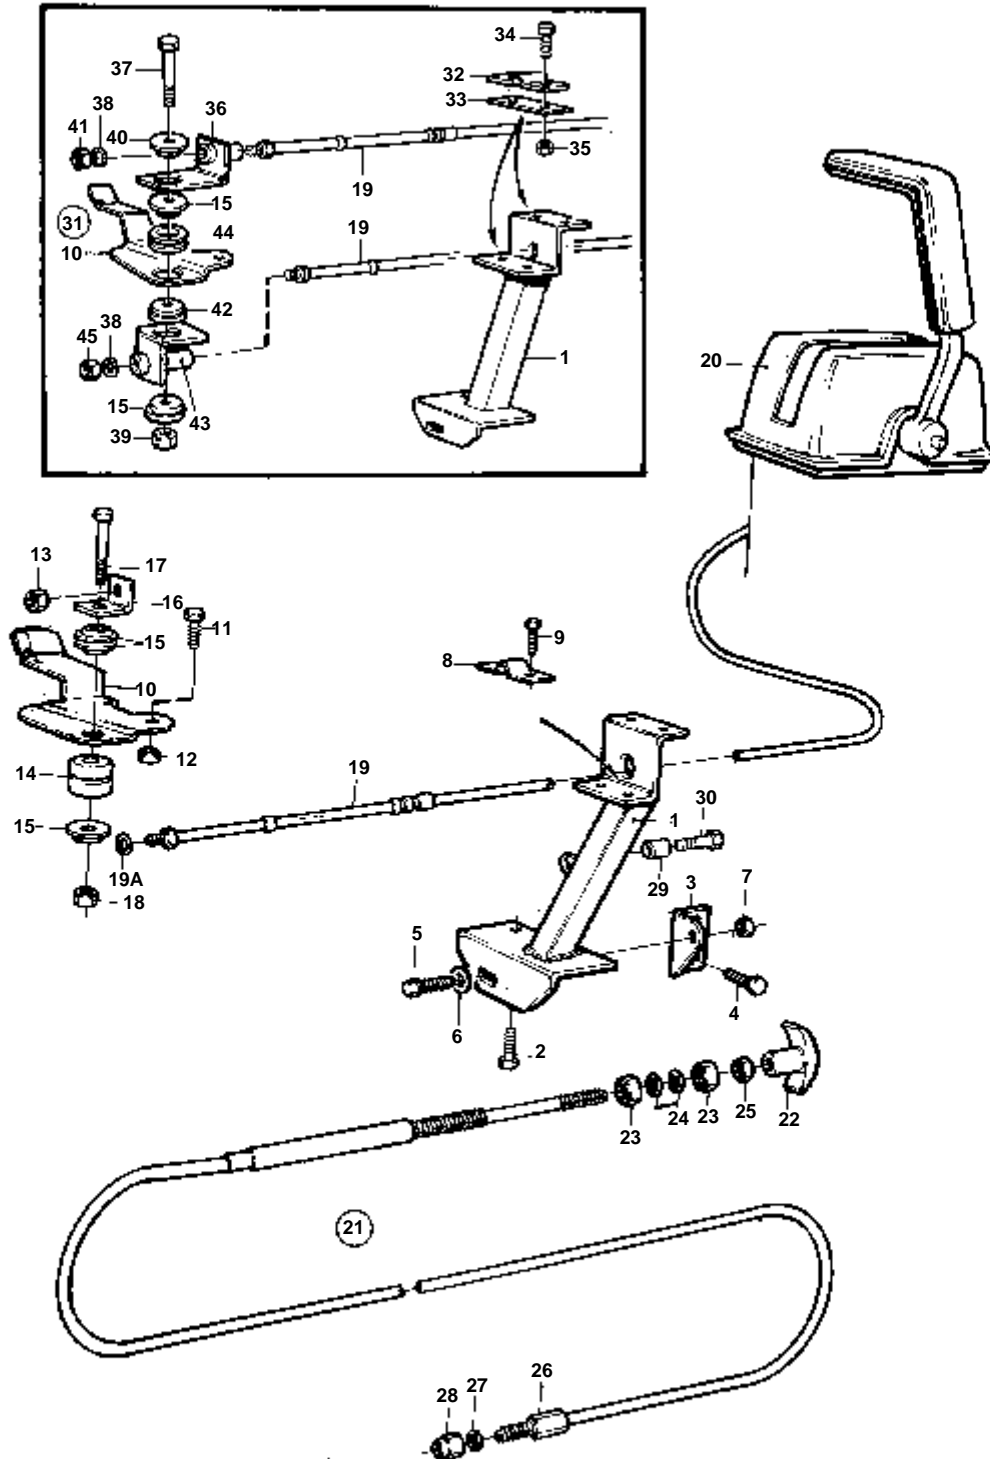

15585

TMD41D, TAMD41D, D41D, AD41D

RÉF	No Pièce	QTÉ	DÉSIGNATION	Voir	NOTES
1	838783	1	Console		
2	946471	1	Vis		L=16mm
	946441	1	Vis		L=20mm
3	838753	1	Console		
4	946440	2	Vis a bride		
5	945444	1	Vis a bride		
6	191172	1	Rondelle		
7	948645	1	Contre-ecrou		
8	819067	1	Etrier		
9	956078	2	Vis		
10	858261	1	Levier		
11	946544	1	Vis a bride		
12	949278	1	Contre-ecrou		
13	951674	1	Contre-ecrou		
14	843109	1	Bague		
15	843105	3	Rondelle entretoise		
16	843107	1	Fixation		
17	955274	1	Vis		
18	955278	1	Vis		
19		1	Cable de commande	231	
19A	955971	1	Joint torique		
20		1	Commande		
21	818478	1	Commande		L=3,3m
	818470	1	Cable de commande		L=6,9m
22	829241	1	· Poignee		
23	955857	2	· Ecrou		
24	955950	2	· Rondelle verrouillag		
25	955844	1	· Ecrou		
26	829070	1	Verrou de cable		
27	955894	2	Rondelle		
28	950363	1	Ecrou		
29		1	Douille entretoise		
30	947542	1	Vis		
31	861221	1	Kit regulateur de re		Pour doubles postes de commande.
32	819067	1	· Etrier		
33	819068	1	· Rondelle		
34	956078	2	· Vis		
35	951674	2	· Contre-ecrou		
36	861215	1	· Console		
37	955275	1	· Vis		
38	955971	2	· Joint torique		
39	946035	1	· Contre-ecrou		
40	843105	1	· Rondelle entretoise		
41	951674	1	· Contre-ecrou		
42	843105	3	· Rondelle entretoise		
43	861214	1	· Console		
44	843109	1	· Bague		
45	951674	1	· Contre-ecrou		