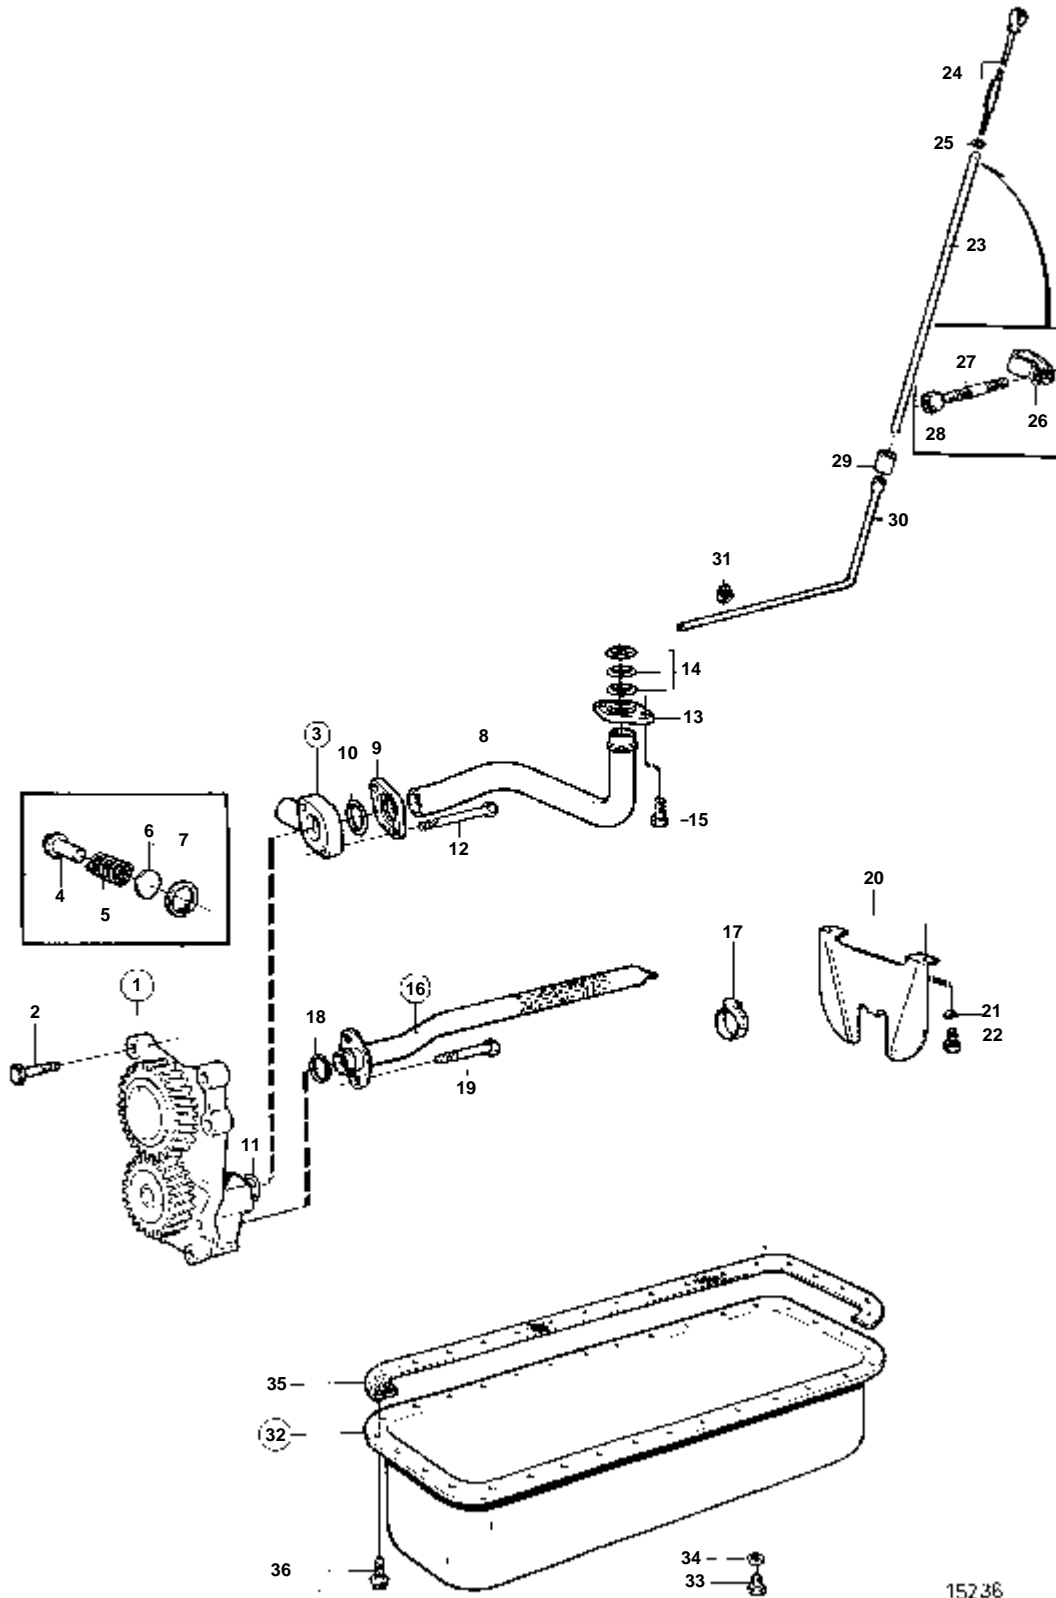

TMD41D, TAMD41D, D41D, AD41D

15236

TMD41D, TAMD41D, D41D, AD41D

RÉF	No Pièce	QTÉ	DÉSIGNATION	Voir	NOTES
1	860721	1	Pompe huile		
2	948217	4	Vis a bride	528	
3	860790	1	Soupape decharge		
			Bulletins 44-32	44-32-EN	Réducteur des 31, 41, 42
			Bulletins 44-32A	44-32A-EN	Réducteur D31, 41, 42
4	471115	1	· Soupape decharge		
5	1542257	1	· Ressort		
6	948343	1	· Rondelle		
7	914506	1	· Anneau verrouillage		
8	860821	1	Tuyau		
9	1545272	1	Bride		
10	1545271	1	Bague etancheite		
11	469482	1	Joint torique		
12	965184	2	Vis		
13	1542248	1	Bride		
14	1542385	3	Bague etancheite		
15	946173	2	Vis a bride		
16	861064	1	Tuyau aspiration		
17	943472	1	Collier serrage		
18	469483	2	Bague etancheite		
19	965217	2	Vis a bride		
20	860999	1	Tole chicanes		
21	942385	2	Ressort diaphragme		
22	944926	2	Vis a bride		
23	861100	1	Tuyau		
24	861087	1	Jauge d'huile		
25	960155	1	· Joint torique		
26	946834	1	Collier serrage		
27	17942	1	Goujon		
28	968862	1	Ecrou		
29	843533	1	Durit caoutchouc		
30	861083	1	Tuyau aspiration		
31	943469	1	Collier serrage		
32	861151	1	Carter huile		
33	948187	1	· Bouchon		
34	18818	1	· Joint		
35	861251	1	Joint		
36	946440	32	Vis a bride