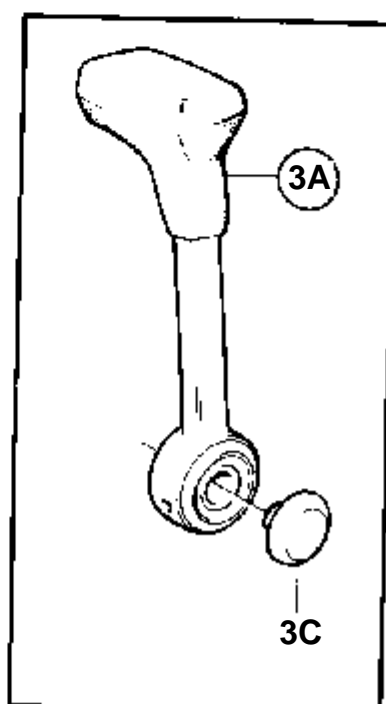

RÉF	No Pièce	QTÉ	DÉSIGNATION	NOTES
1	1140092	1	Kit montage	
2	853713	1	· Capot	
3	839520	1	· Levier	
4	1140094	1	· Rondelle	
5	961330	4	· Vis	
6	839693	1	· Vis verrouillage	
7	1140095	1	Mecanisme de command	
8	17253	2	· Goupille fendue	
9	839638	2	· De	
10	852924	1	· Clip	
11	853423	1	· Retenue	
12	839664	1	· Vis	
13	940275	1	· Rondelle	
14	946435	1	· Contre-ecrou	
15		1	· Plaque fixation	
16	963548	4	· Vis	
17		4	· Ecrou	
18	946435	4	· Contre-ecrou	
19	855352	1	Contact posit.neutre	
20	850200	1	· Interrupteur	
21	946177	2	· Vis	
22	947536	2	· Ecrou	
23		X	· Cables et cosses de cable	VOIR GROUPE 30

10315