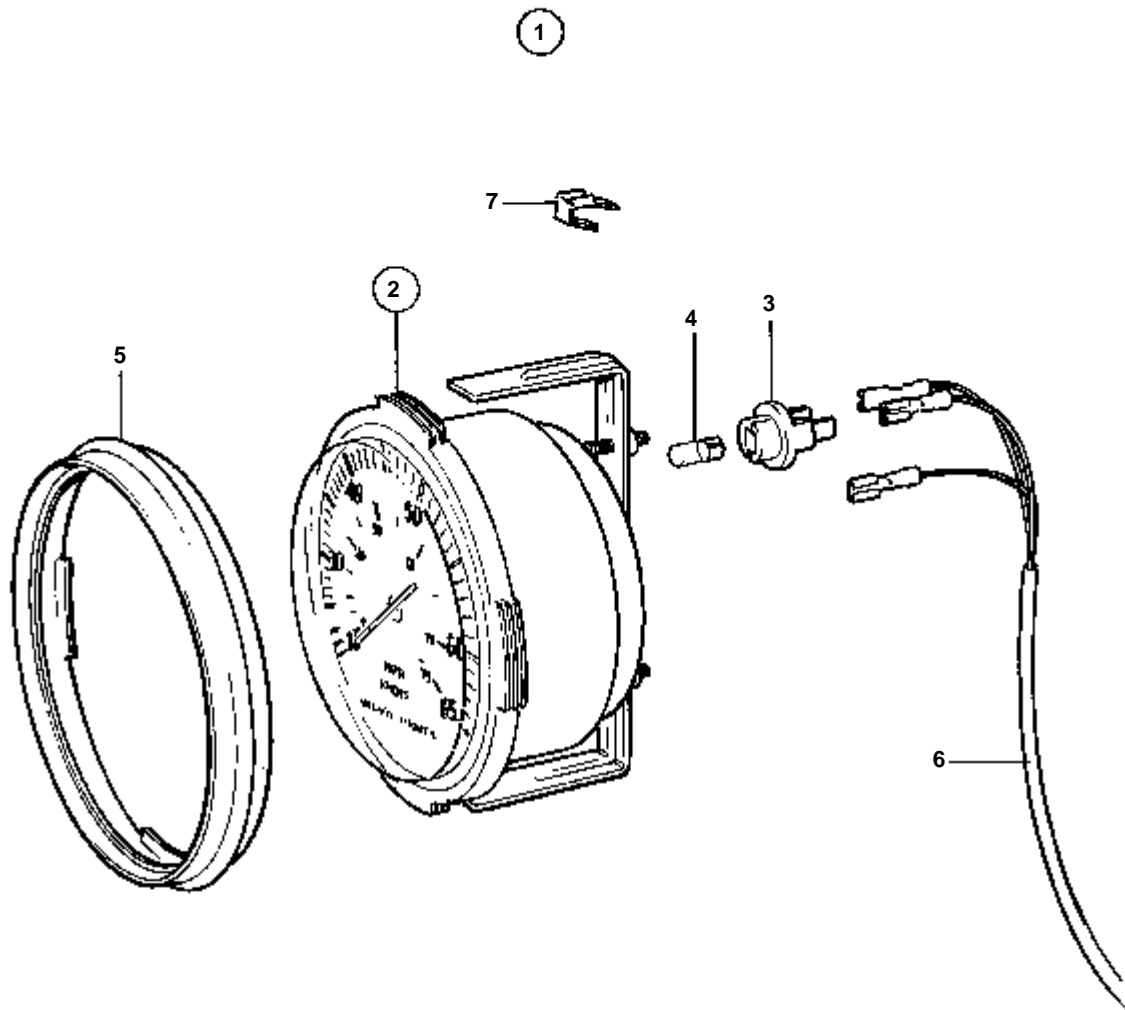

COMMON

11547

COMMON

RÉF	No Pièce	QTÉ	DÉSIGNATION
1	1140433	1	Pressure log kit
2	856810	1	· Indicateur de pressi
3	863945	1	· · Porte-lampe
4	863946	1	· · Ampoule
5	856805	1	· Bague frontale
6	856865	1	· Kit cables
7	943950	1	· Casse de cables
8	856818	1	· Kit connexion