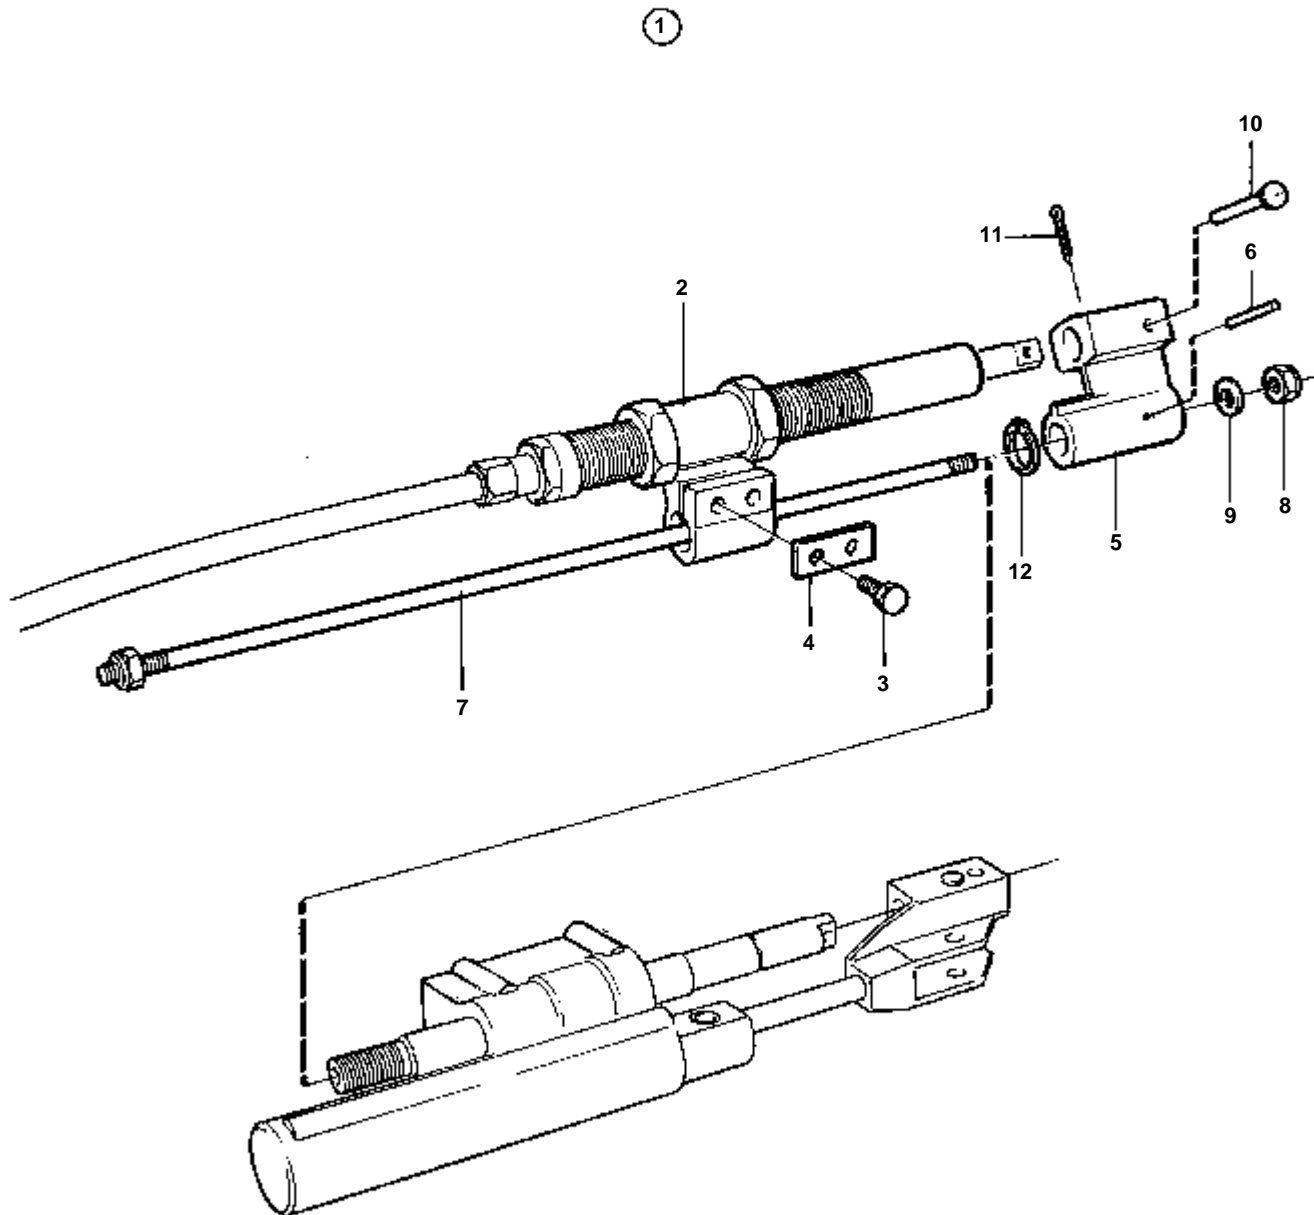

11472

D41, AD41

RÉF	No Pièce	QTÉ	DÉSIGNATION
1		1	Kit connexion
2		1	· Console
3	955297	2	· Vis
4	872445	1	· Rondelle verrouillag
5		1	· Piece extremite
6	951979	1	· Goupille tubulaire
7		1	· Tige
8	966175	1	· Contre-ecrou
9	955900	1	· Rondelle
10		1	· Boulon a trou goupil
11	964960	1	· Goupille fendue
12	914456	1	· Anneau verrouillage