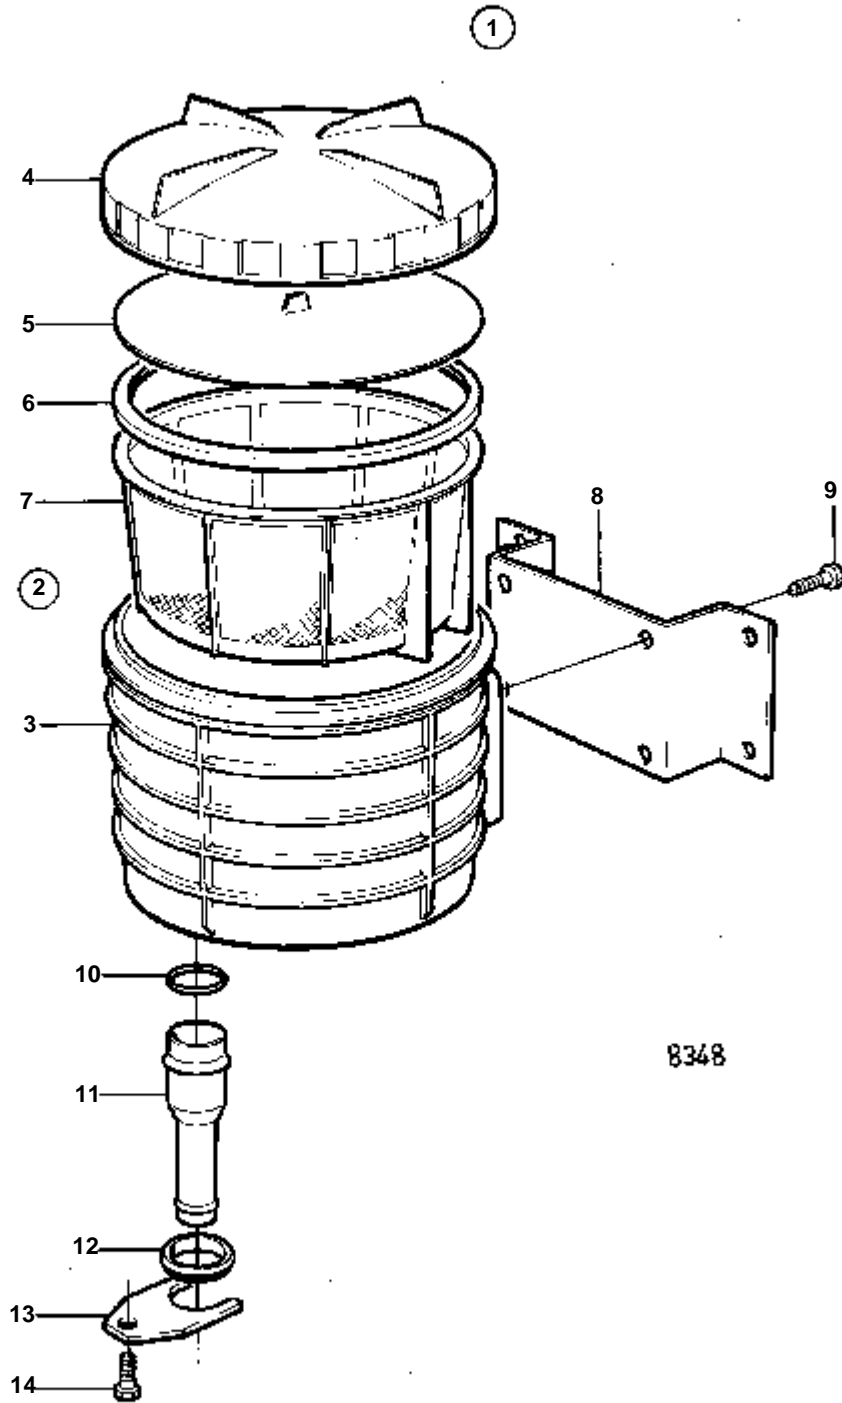

COMMON

COMMON

RÉF	No Piéce	QTÉ	DÉSIGNATION	NOTES
1	858843	1	Kit cre'pine eau de	D=32mm
2	845337	1	· Crepine	
3	845338	1	· · Boitier crepine	
4	845317	1	· · · Couvercle	
5	845328	1	· · · Plateau pression	
6	838977	1	· · · Joint caoutchouc	
7	858081	1	· · · Crepine	
8	845960	1	· Console	
9	940199	4	· Vis	
10	845354	2	· Bague etancheite	
11	847106	1	· Raccord flexible	L=80mm
	838582	1	· Raccord flexible	L=125mm
12	847017	2	· Retenue	
13	847018	2	· Etrier	
14	940199	2	· Vis