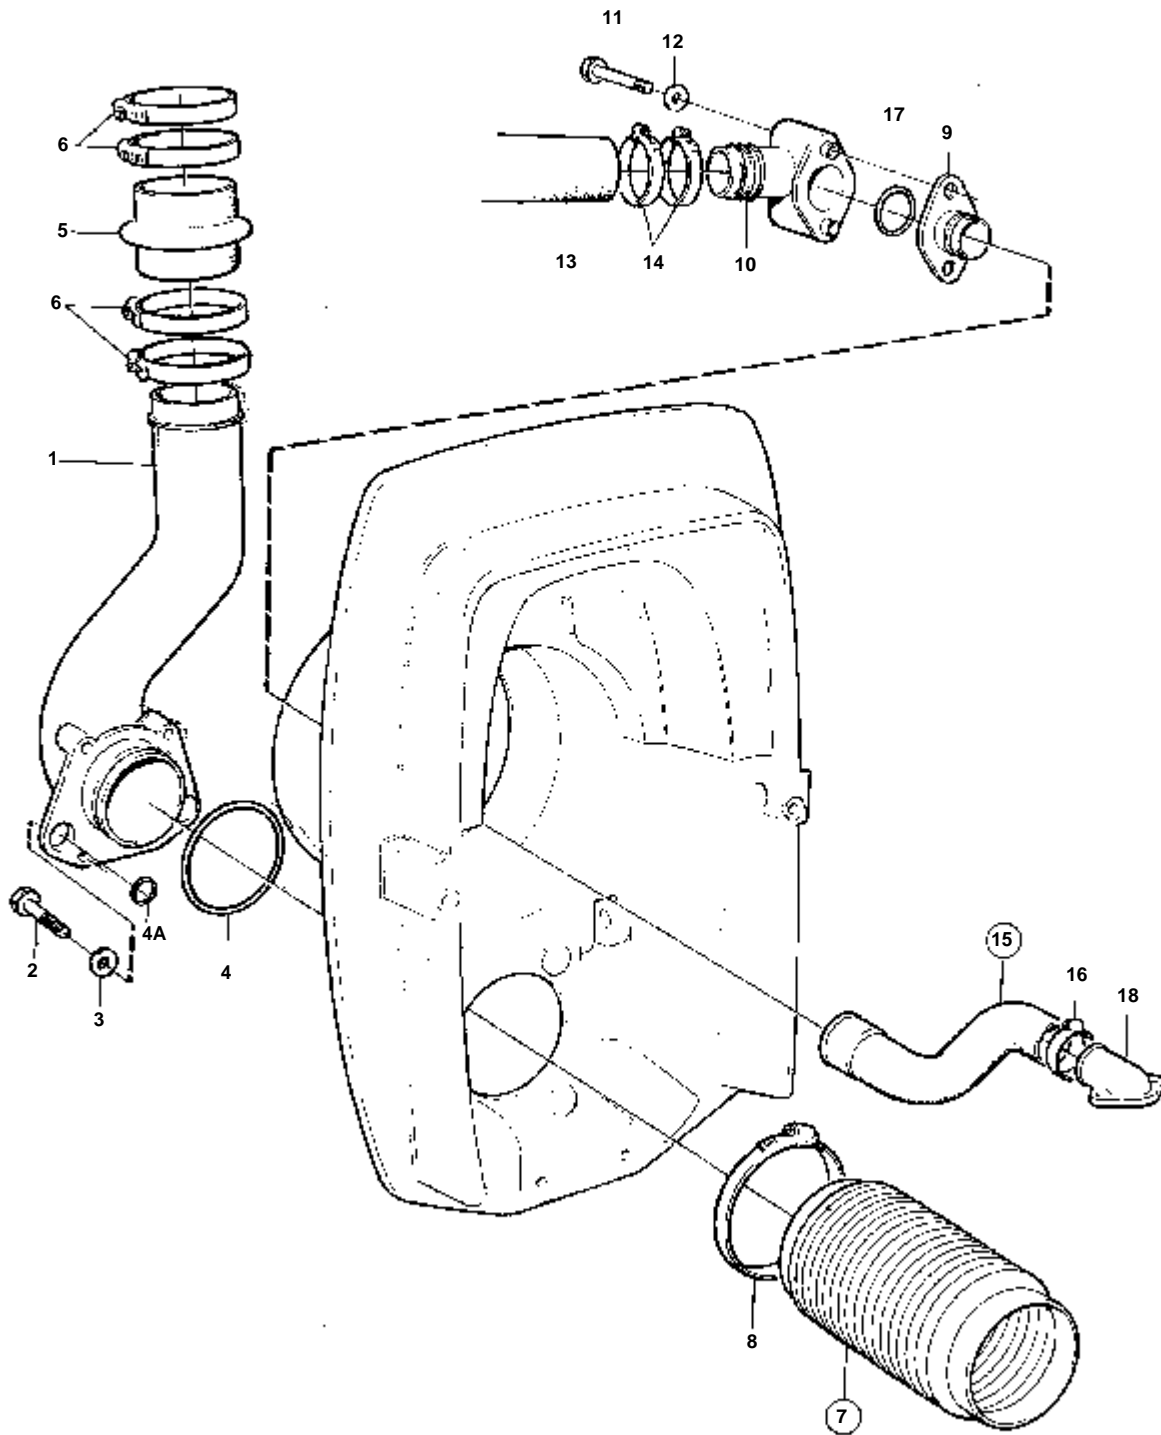

SP-C1, DP-D1

15373

SP-C1, DP-D1

RÉF	No Pièce	QTÉ	DÉSIGNATION	NOTES
1	873114	1	Coude echappement	
2	970958	4	Vis	
3	960148	4	Rondelle	
4	925256	1	Joint torique	
4A	925064	2	Joint torique	
5	860396	2	Flexible echappement	
6	853013	4	Collier serrage	
7	876631	1	Jeu soufflet	
8	872531	2	· Collier serrage	
9	872334	1	Raccord	
10	872338	1	Raccord flexible	
11	955516	2	Vis	
12	955893	2	Rondelle	
13		1	Flexible	Entrée- pompe à eau de mer.
14	961669	2	Collier serrage	
15	876632	1	Jeu flexibles	
16	853548	1	· Collier serrage	
17	925064	1	· Joint torique	
18	872752	1	Raccord flexible