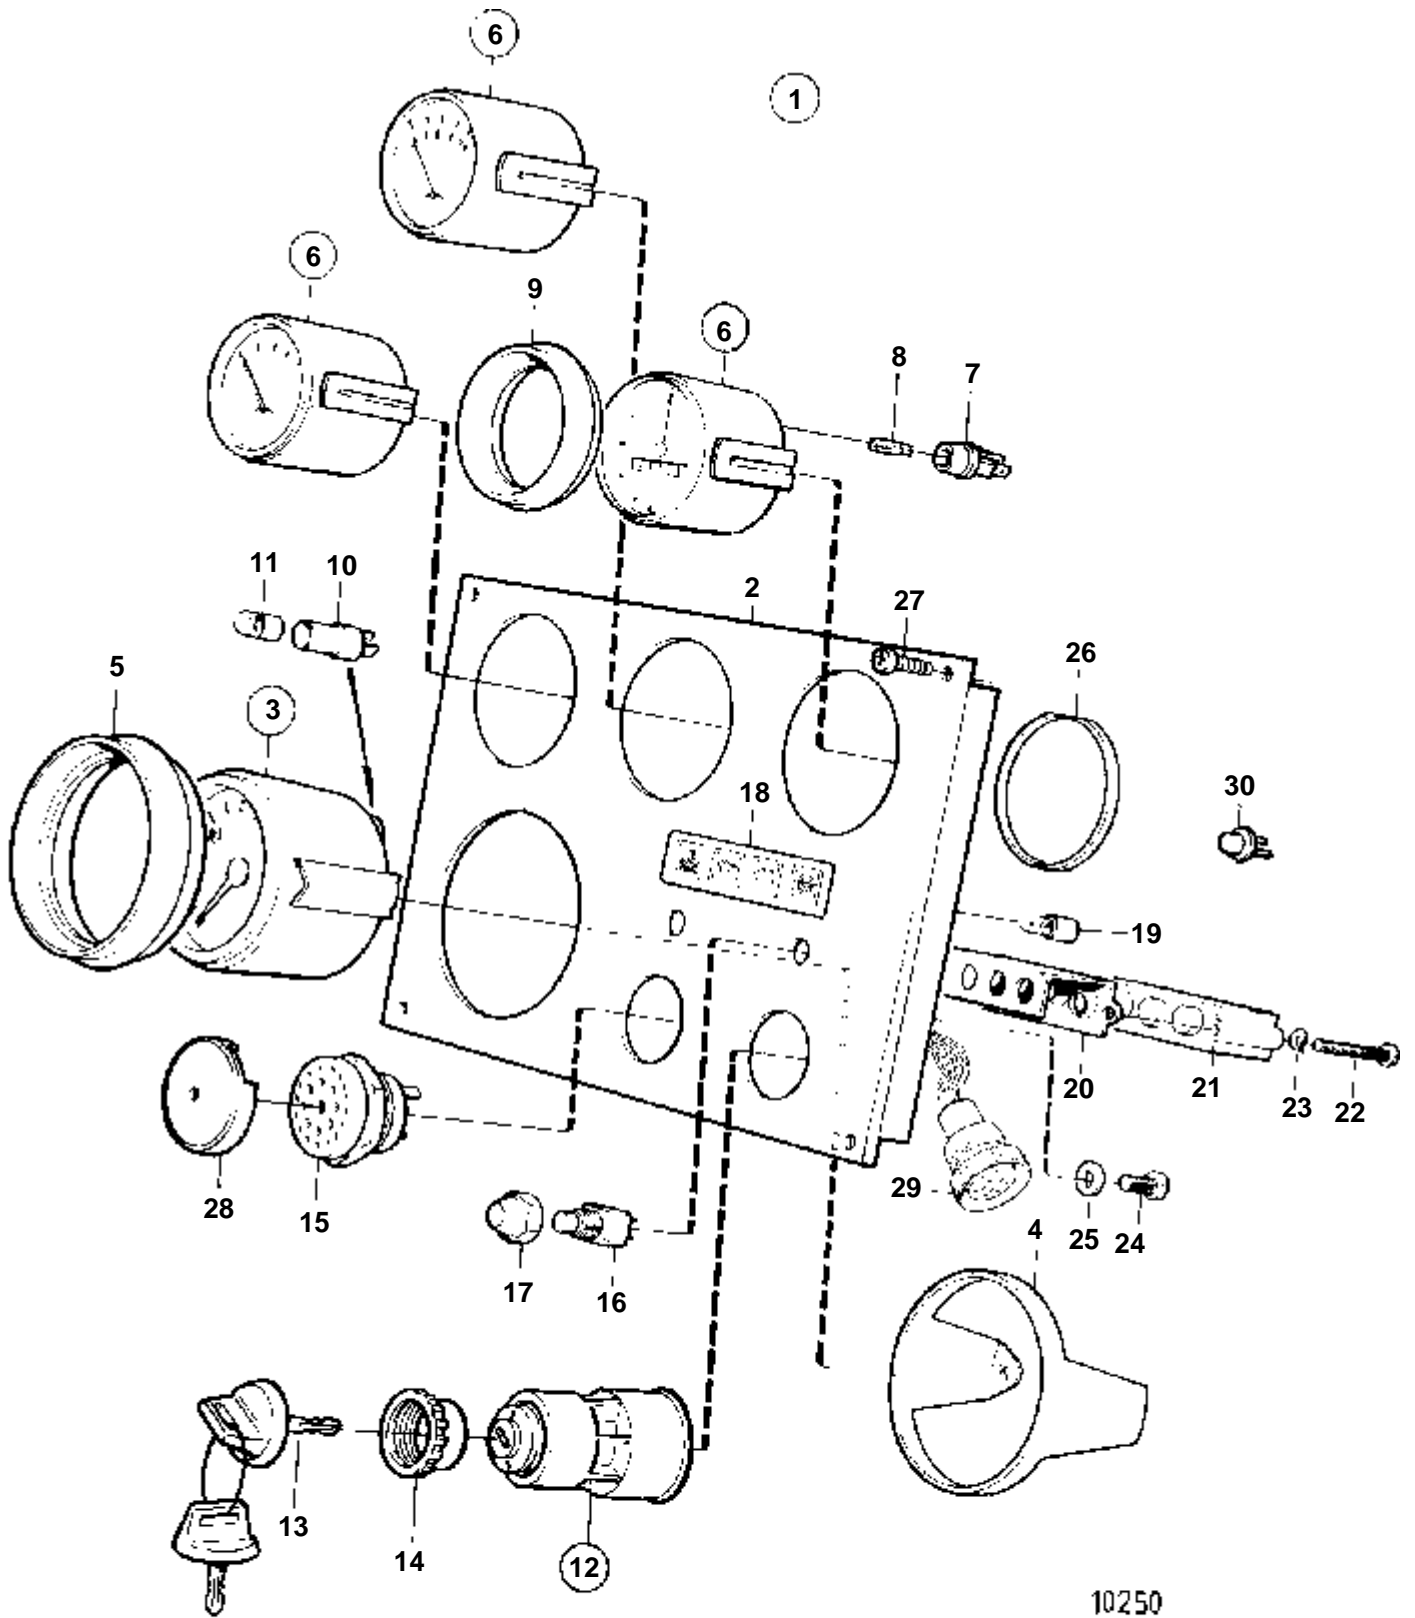

COMMON

RÉF	No Pièce	QTÉ	DÉSIGNATION	Voir	NOTES
1	873590	1	Planche bord		
2	860182	1	· Planche bord		
2A	858645	1	· Ruban symbole		
3	873195	1	· Indicateur de temp		
	873197	1	· Manome'tre d'huile		
	873199	1	· Voltmetre		
4	863945	3	· · Porte-lampe		
5	863946	3	· · Ampoule		
6	858643	3	· Bague frontale		D=52mm
7	828803	3	· Anneau		
8	864277	1	· Interrupteur contact		
9	859953	2	· · Cle	SO	Indiquez le code de clé à la commande.
			· · Bulletins 49-30	49-30-EN	Outil No de réf. 859953
10	859955	1	· · Ecou plastique		
11	828584	1	· Interrupteur		TEST D'ALARME
	828585	1	· Interrupteur		ECLAIRAGE D'INSTRUMENTS
12	828586	2	· Ecou		
13	828587	1	· Repetiteur acoustiqu		
14	858795	1	· Capot protection		
15	873209	1	· Unite electronic		
16	828784	1	· Reflecteur		
17	19923	4	· Ampoule		12V
18	941904	2	· Rondelle e'lasttique		
19	941615	2	· Vis		
20	873207	3	· Retenue		
21		6	· · Ecou		
22	873208	1	· Retenue		
23		2	· · Ecou		
24	873517	1	· Bague frontale		D=72mm
25	941904	1	· Rondelle e'lasttique		
26	949947	1	· Vis		
27	828646	1	· Faisceau de cable		
28	876751	1	Kit compte-tours		5000 TR/MIN
29	863946	1	· Ampoule		12V
30	863945	1	· Porte-lampe		

COMMON