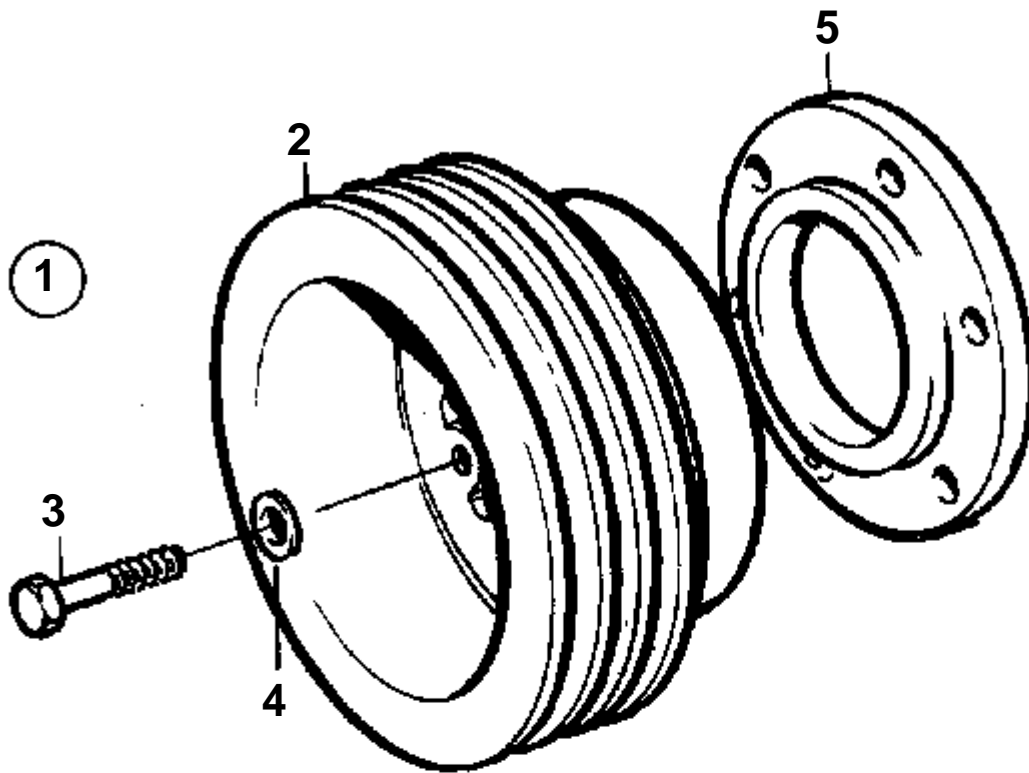

RÉF	No Pièce	QTÉ	DÉSIGNATION
1	861157	1	Poulie
2	861123	1	· Poulie
3	963233	6	· Vis
4	941907	6	· Rondelle e'lasttique
5	860870	1	· Entretoise