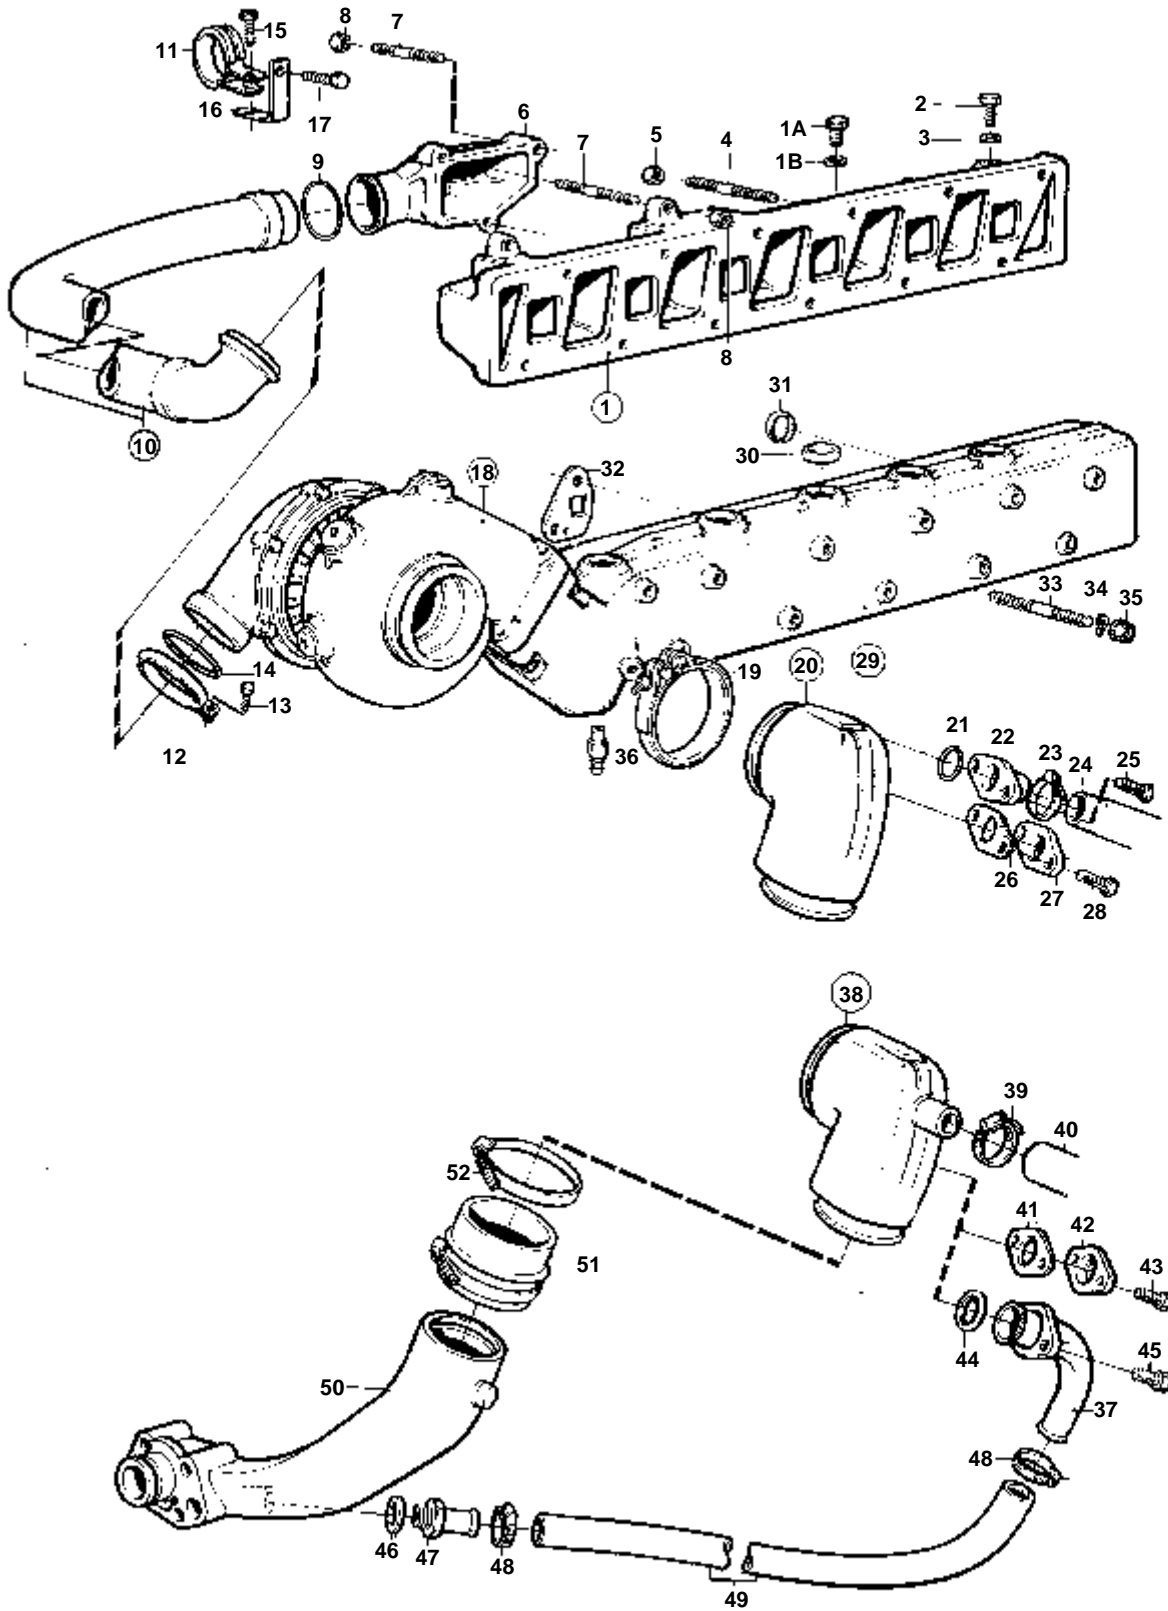

15489

RÉF	No Pièce	QTÉ	DÉSIGNATION	NOTES
1	859300	1	Tubulure admission	
1A	960634	4	· Tampon	
1B	947627	4	· Joint	
2	960632	1	Bouchon	
3	947624	1	Joint	
4	924068	9	Goujon	L=50mm
	17942	1	Goujon	L=110mm
5	968862	10	Ecrou	
6	838857	1	Raccord tuyau	
7	953049	1	Goujon	L=50mm
	17942	2	Goujon	L=110mm
8	968862	3	Ecrou	
9	864723	1	Bague etancheite	
10	838867	1	Tube connexion	
11	32447	1	· Collier serrage	
12	838864	1	Collier serrage	
13	947542	1	Vis	
14	967944	1	Joint torique	
15	946671	1	Vis a bride	
16	838866	1	Console	
17	946470	1	Vis a bride	
18		1	Turbo	
19	842993	1	Collier serrage	
29	861620	1	Tuyau echappement	(861306)
30	946780	11	· Bouchon capuchon	
31	838766	1	Bague etancheite	
32	876144	3	Kit joints	
33	953001	8	Goujon	L=120mm
	953002	2	Goujon	L=125mm
	953003	1	Goujon	L=130mm
	953007	1	Goujon	L=150mm
34	941908	10	Rondelle e'lasttique	
35	971095	12	Ecrou	
36	949918	1	Robinet vidange	
37	844258	1	Conduit refroidissem	
38	860656	1	Tuyau coude	
39	943475	1	Collier serrage	
40	860828	1	Flexible	Echangeur de température - coude d'échappement.
41	859002	1	Joint	
42	844093	1	Bride	
43	946544	2	Vis a bride	
44	842913	1	Bague etancheite	
45	946544	2	Vis a bride	
46	958228	1	Joint torique	
47	873221	1	Raccord	
48	853548	2	Collier serrage	
49	944386	X	Flexible	L=720mm
50		1	Tuyau echappement	VOIR GROUPE 44
51	860396	1	Flexible echappement	
52	853012	4	Collier serrage