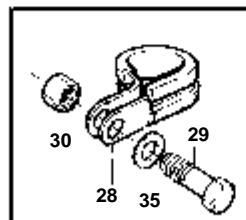

11489

D41D, AD41D

RÉF	No Pièce	QTÉ	DÉSIGNATION	Voir	NOTES
1	860629	1	Pompe eau mer		
				556	
2	858467	1	Flasque entrainement		
3	968971	1	Joint torique		
4	946173	2	Vis a bride		
5	949315	1	Flexible		L=60mm
6	943476	2	Collier serrage		
7	860631	1	Filtre eau mer		
8	842722	1	· Couvercle		
9	860687	1	· Crepine		
10	842724	1	· Joint		
11	842982	1	· Plateau pression		
12	860611	1	Console		
13	946470	1	Vis a bride		L=35mm
	948217	1	Vis a bride		L=45mm
14	944926	4	Vis a bride		
15	860689	1	Flexible		Entrée- pompe á eau de mer.
16	961669	2	Collier serrage		
17	861018	1	Flexible		Filtre á eau de mer - refroidisseur d'huile.
18	943476	1	Collier serrage		
19	857045	1	Collier serrage		
20	945444	1	Vis a bride		
21	955894	1	Rondelle		
22	843075	1	Douille		
23	860701	1	Console		
24	860700	1	Collier serrage		
25	946671	1	Vis a bride		
26	861387	1	Console		
27	947760	1	Vis a bride		
28	952640	1	Collier serrage		ALT, P.S
29	946544	1	Vis a bride		ALT, P.S
30	949278	1	Contre-ecrou		ALT, P.S
31	846780	1	Console		ALT
32	965181	1	Vis		ALT
33	952640	1	Collier serrage		ALT
34	968855	1	Vis a bride		ALT
35	955893	1	Rondelle