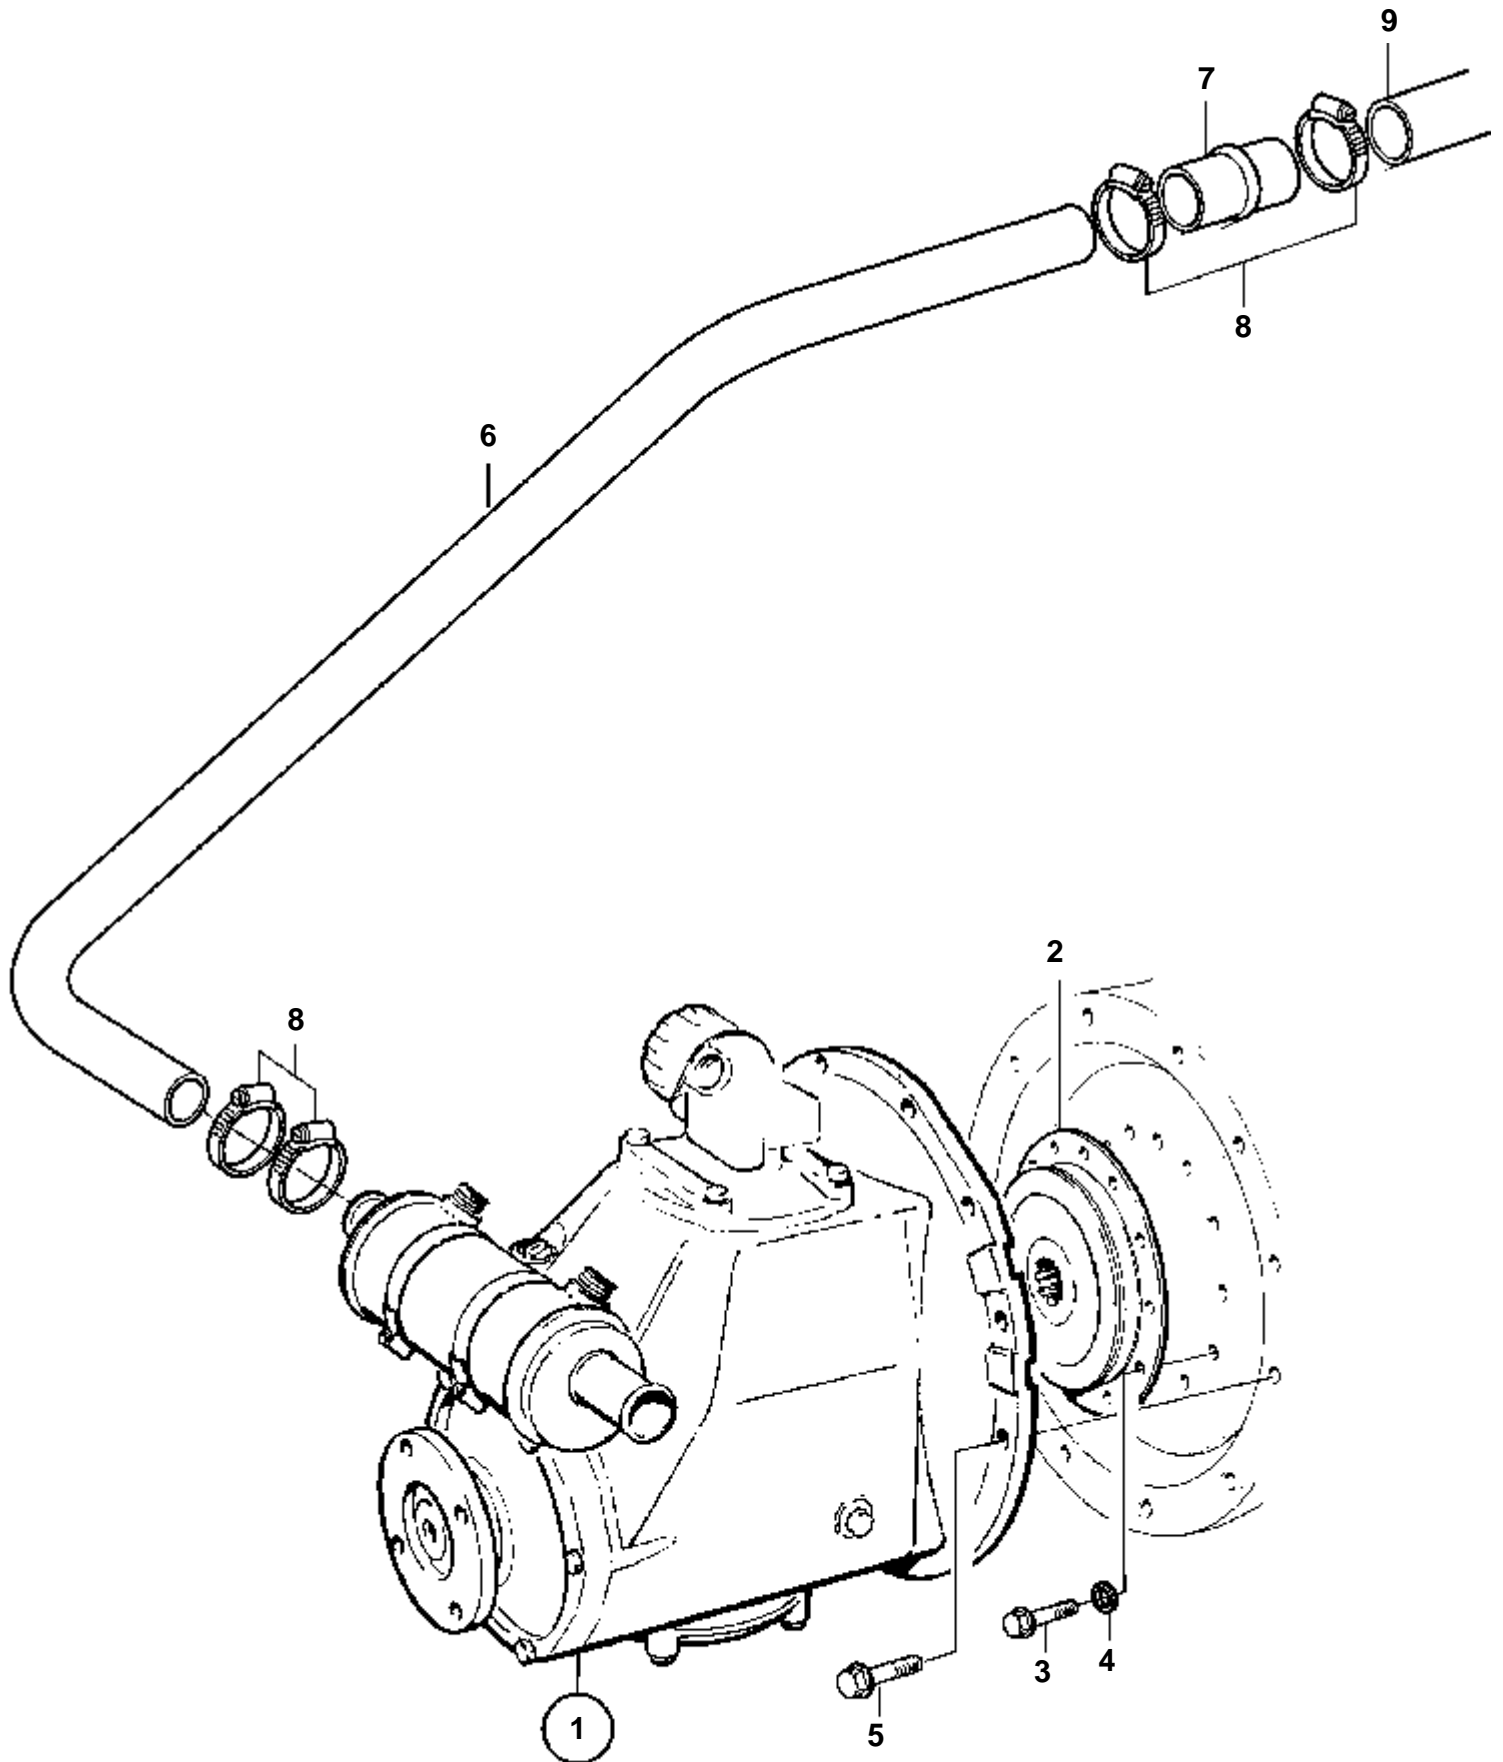

TMD41D, TAMD41D

11130

TMD41D, TAMD41D

RÉF	No Pièce	QTÉ	DÉSIGNATION	NOTES
1		1	Inverseur marche	
2	854753	1	Amortisseur vibratio	
3	946173	6	Vis a bride	
4	946752	9	Vis a bride	
5	861089	1	Flexible	
6	861090	1	Tuyau	
7	961669	4	Collier serrage	
8	860640	1	Flexible	Inverseur - pompe à eau de mer.
9	861738	1	Flexible