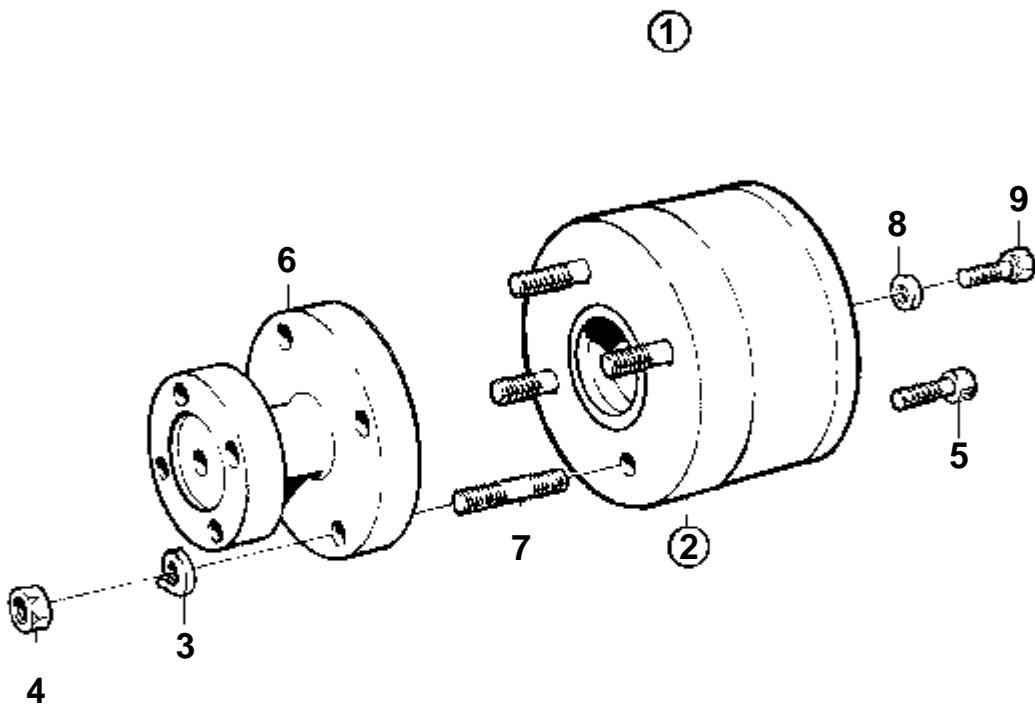

COMMON

9010

COMMON

RÉF	No Pièce	QTÉ	DÉSIGNATION	NOTES
1		1	Embrayage	Seulement preperce 20mm.
2		1	· Embrayage	
3	941909	4	· · Rondelle e'lasttique	
4	955849	4	· · Ecrou	
5	959241	6	· · Vis	
6		1	· Bride	
7		4	· Goujon	
8	941908	4	· Rondelle e'lasttique	
9	970948	4	· Vis	(955318)