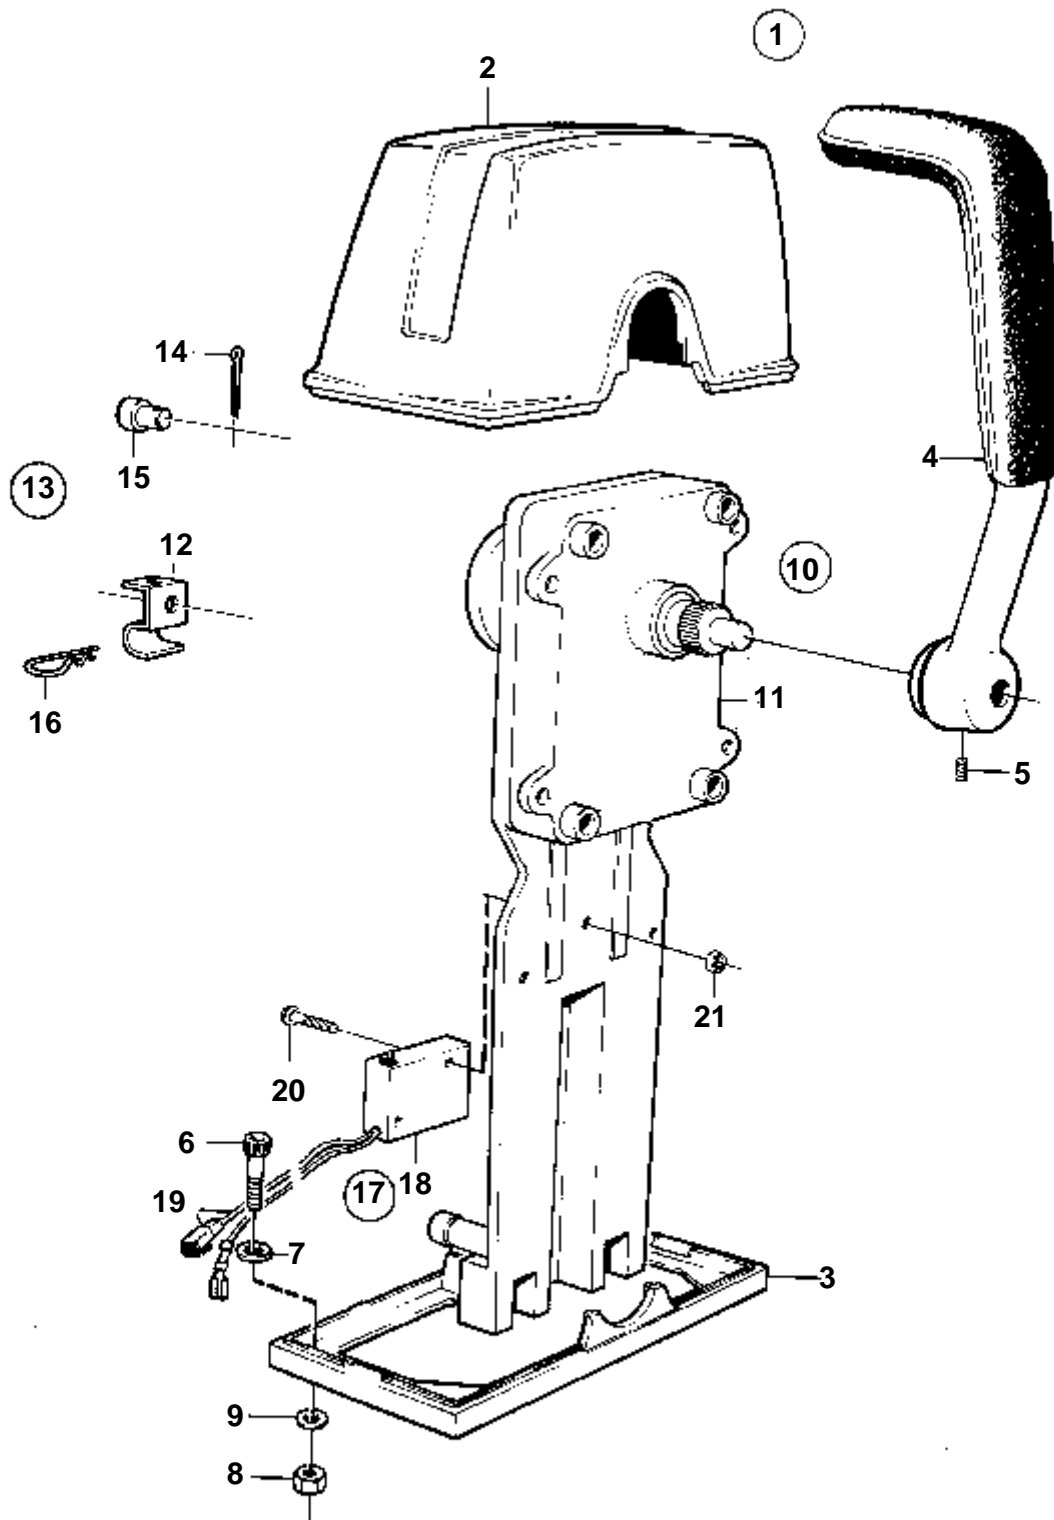

15585

TMD41D, TAMD41D, D41D, AD41D

RÉF	No Pièce	QTÉ	DÉSIGNATION	Voir	NOTES
1	838783	1	Console		
2	946471	1	Vis		L=16mm
	946441	1	Vis		L=20mm
3	838753	1	Console		
4	946440	2	Vis a bride		
5	945444	1	Vis a bride		
6	191172	1	Rondelle		
7	948645	1	Contre-ecrou		
8	819067	1	Etrier		
9	956078	2	Vis		
10	858261	1	Levier		
11	946544	1	Vis a bride		
12	949278	1	Contre-ecrou		
13	951674	1	Contre-ecrou		
14	843109	1	Bague		
15	843105	3	Rondelle entretoise		
16	843107	1	Fixation		
17	955274	1	Vis		
18	955278	1	Vis		
19		1	Cable de commande	231	
19A	955971	1	Joint torique		
20		1	Commande		
21	818478	1	Commande		L=3,3m
	818470	1	Cable de commande		L=6,9m
22	829241	1	· Poignee		
23	955857	2	· Ecrou		
24	955950	2	· Rondelle verrouillag		
25	955844	1	· Ecrou		
26	829070	1	Verrou de cable		
27	955894	2	Rondelle		
28	950363	1	Ecrou		
29		1	Douille entretoise		
30	947542	1	Vis		
31	861221	1	Kit regulateur de re		Pour doubles postes de commande.
32	819067	1	· Etrier		
33	819068	1	· Rondelle		
34	956078	2	· Vis		
35	951674	2	· Contre-ecrou		
36	861215	1	· Console		
37	955275	1	· Vis		
38	955971	2	· Joint torique		
39	946035	1	· Contre-ecrou		
40	843105	1	· Rondelle entretoise		
41	951674	1	· Contre-ecrou		
42	843105	3	· Rondelle entretoise		
43	861214	1	· Console		
44	843109	1	· Bague		
45	951674	1	· Contre-ecrou		