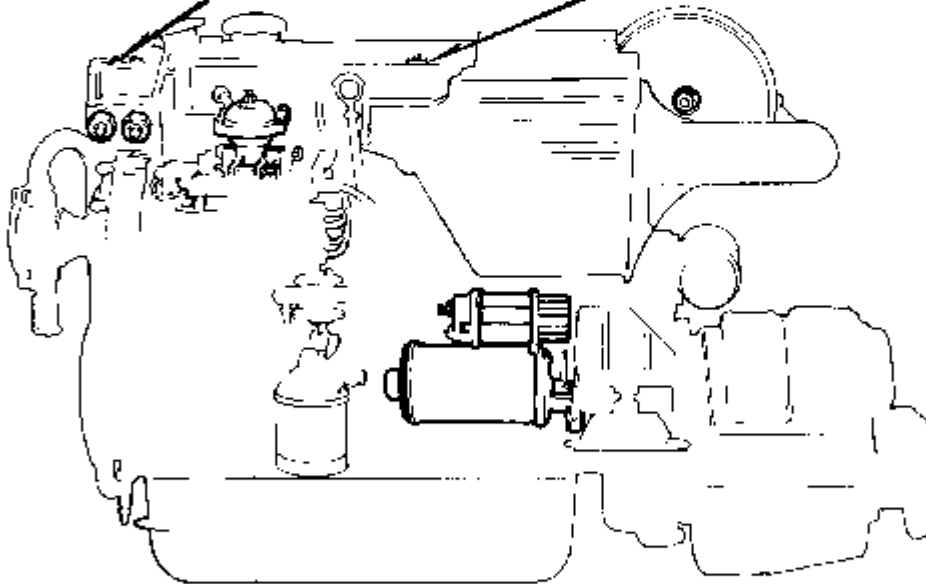

COMMON

1

11082

COMMON

RÉF	No Pièce	QTÉ	DÉSIGNATION	NOTES
1	860935	1	Jeu de bougies	Pour un système électrique de 12V.
2	860339	1	· Relais	
3	858937	1	· Console	
4	965199	1	· Vis	
5	965483	1	· Ecrou	
6	876132	1	· Jeu de bougies	
7		2	· · Bougie prechauffage	
8	859211	2	· · Bague etancheite	
9		2	· · Joint torique	
10	859328	2	· · Douille pression	
11	941905	2	· · Rondelle e'lasttique	
12	965483	2	· · Ecrou	
13	673580	1	· Col caoutchouc	
14	860173	1	· Kit cables	ALT
15	859450	1	· Rail	ALT
16	860044	1	· Pont	ALT