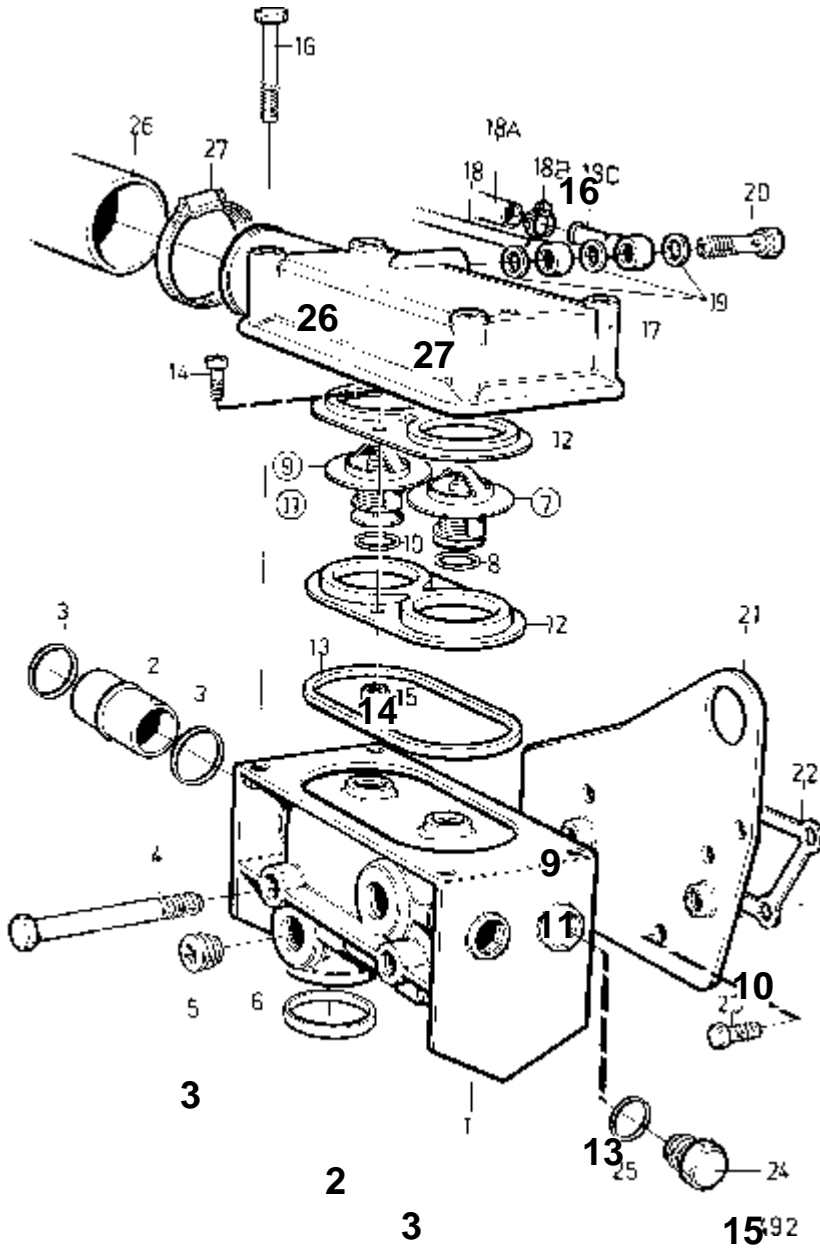

18A
18 18B 18C
20

17 19

12

7

8

12

21

22

2

3

15⁹²

4

5

6

23

1

25

24

RÉF	No Pièce	QTÉ	DÉSIGNATION	NOTES
1	838704	1	Boîtier thermostat	
2	838739	1	Tuyau	
3	968927	2	Joint torique	
4	965183	2	Vis a bride	
5	952077	2	Bouchon	
6	1542198	1	Bague etancheite	
7	876128	1	Kit thermostat	81°C
8	416033	1	· Bague etancheite	
9	875849	1	Kit thermostat	81°C. Avec purgeur.
10	416033	1	· Bague etancheite	
11	876145	1	Kit support	
12	859229	2	· Retenue	
13	838807	1	· Bague etancheite	
14	963554	2	· Vis	
15	966170	2	· Ecrou	
16	965217	4	Vis a bride	
17	860449	1	Couvercle	
18	860215	1	Flexible purge	Turbo - boîtier de thermostat.
19	11994	2	Joint	
20	969299	1	Vis creuse	
21	860518	1	Raccord reducteur	
22	1542187	1	Joint	
23	955295	4	Vis	
24	960632	2	Bouchon	ANCIEN MODÈLE
	960632	1	Bouchon	VERSION RECENTE
25	957181	2	Joint	ANCIEN MODÈLE
	957181	1	Joint	VERSION RECENTE
26	861110	1	Flexible	Boîtier de thermostat - échangeur de température.
27	943478	1	Collier serrage