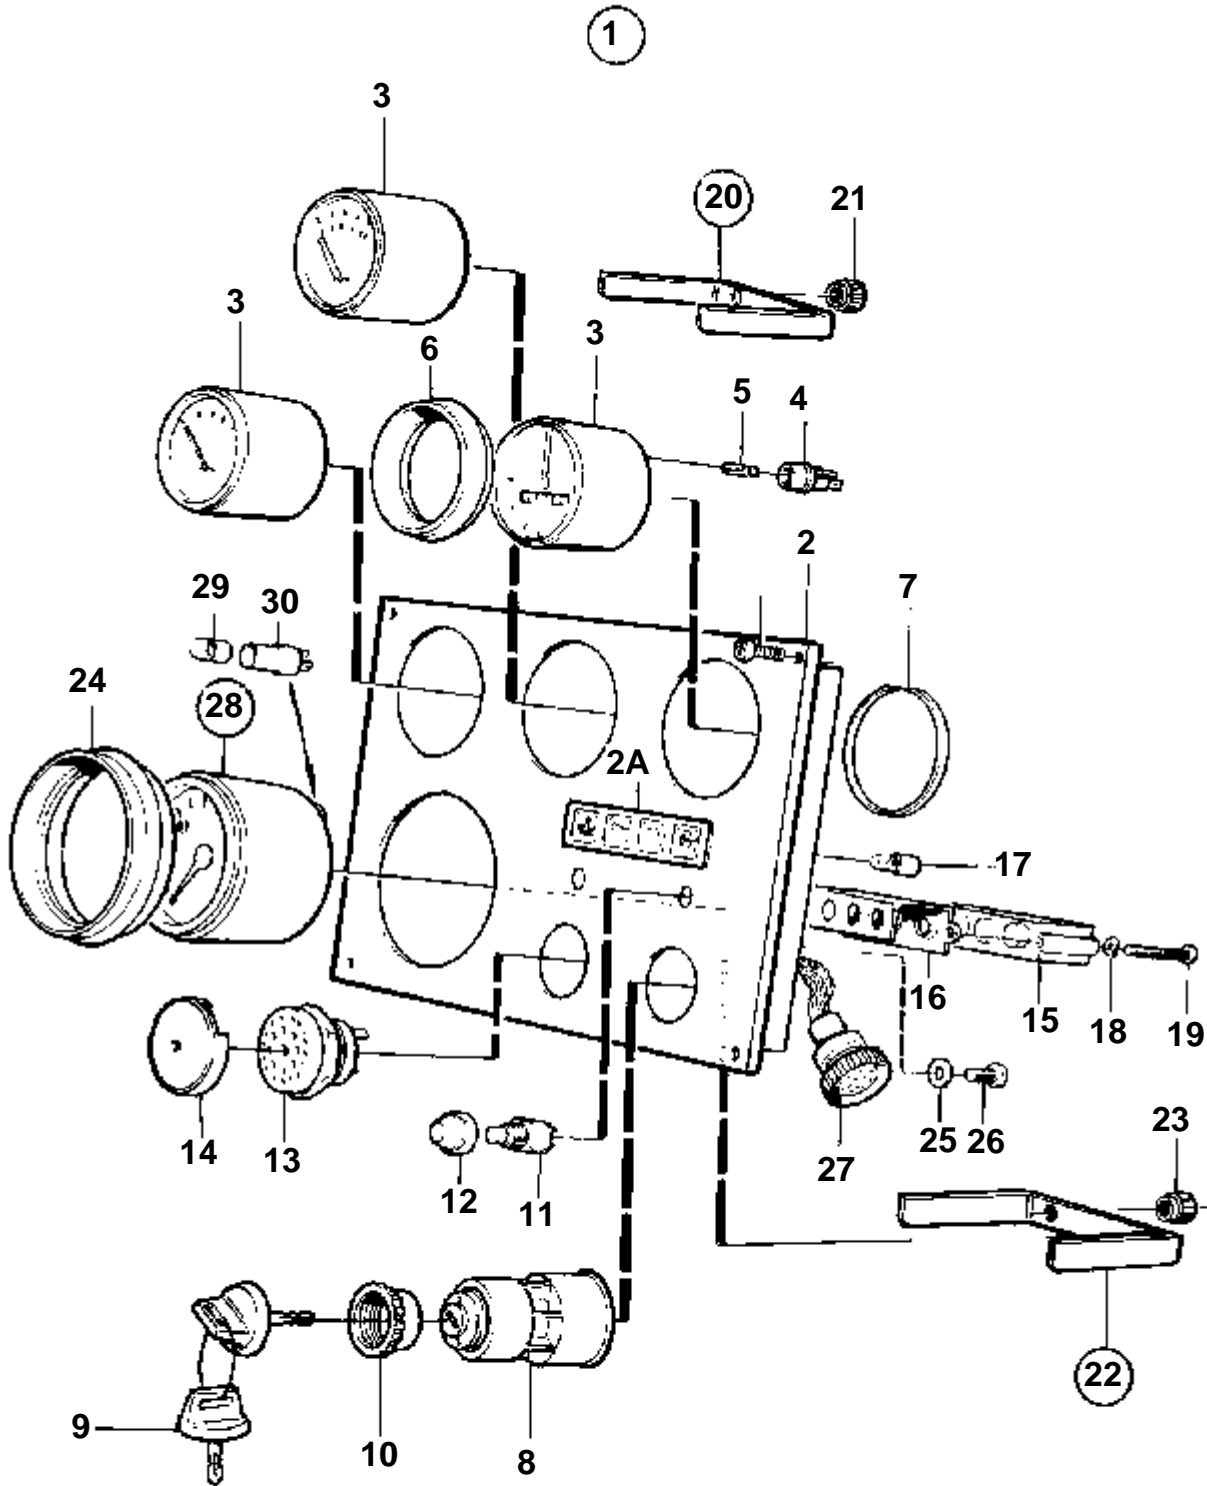

COMMON

RÉF	No Pièce	QTÉ	DÉSIGNATION	Voir	NOTES
1	864040	1	Planche bord		12V
2	860182	1	· Planche bord		
3	864022	1	· Compte-tours		
4	849523	1	· · Bague fixation		
5	858644	1	· Bague frontale		
6	863932	1	· Thermometre		
	863934	1	· Manome'tre d'huile		
	863930	1	· Voltme'tre		
7	863945	3	· · Porte-lampe		
8	863946	3	· · Ampoule		
9	858643	3	· Bague frontale		
10	808175	1	· Porte-lampe		
11	19923	1	· Ampoule		
12	864277	1	· Interrupteur contact		
13	859953	2	· · Cle	SO	Indiquez le code de clé à la commande.
			· · Bulletins 49-30	49-30-EN	Outil No de réf. 859953
14	859955	1	· · Ecrou plastique		
15	828587	1	· Repetiteur acoustiqu		
16	828584	1	· Interrupteur		TEST D'ALARME
	828585	1	· Interrupteur		ECLAIRAGE D'INSTRUMENTS
17	828586	2	· Ecrou		
18	858645	1	· Ruban symbole		
19	19923	4	· Ampoule		
20	828784	1	· Reflecteur		
21	828783	1	· Unite electronic		
22	941615	2	· Vis		
23	941904	2	· Rondelle e'lasttique		
24	949947	1	· Vis		
25	941904	1	· Rondelle e'lasttique		
26	828803	3	· Anneau		
27	828647	4	· Vis		
28	858795	1	· Capot protection		
29	828646	1	· Faisceau de cable		

COMMON

15218