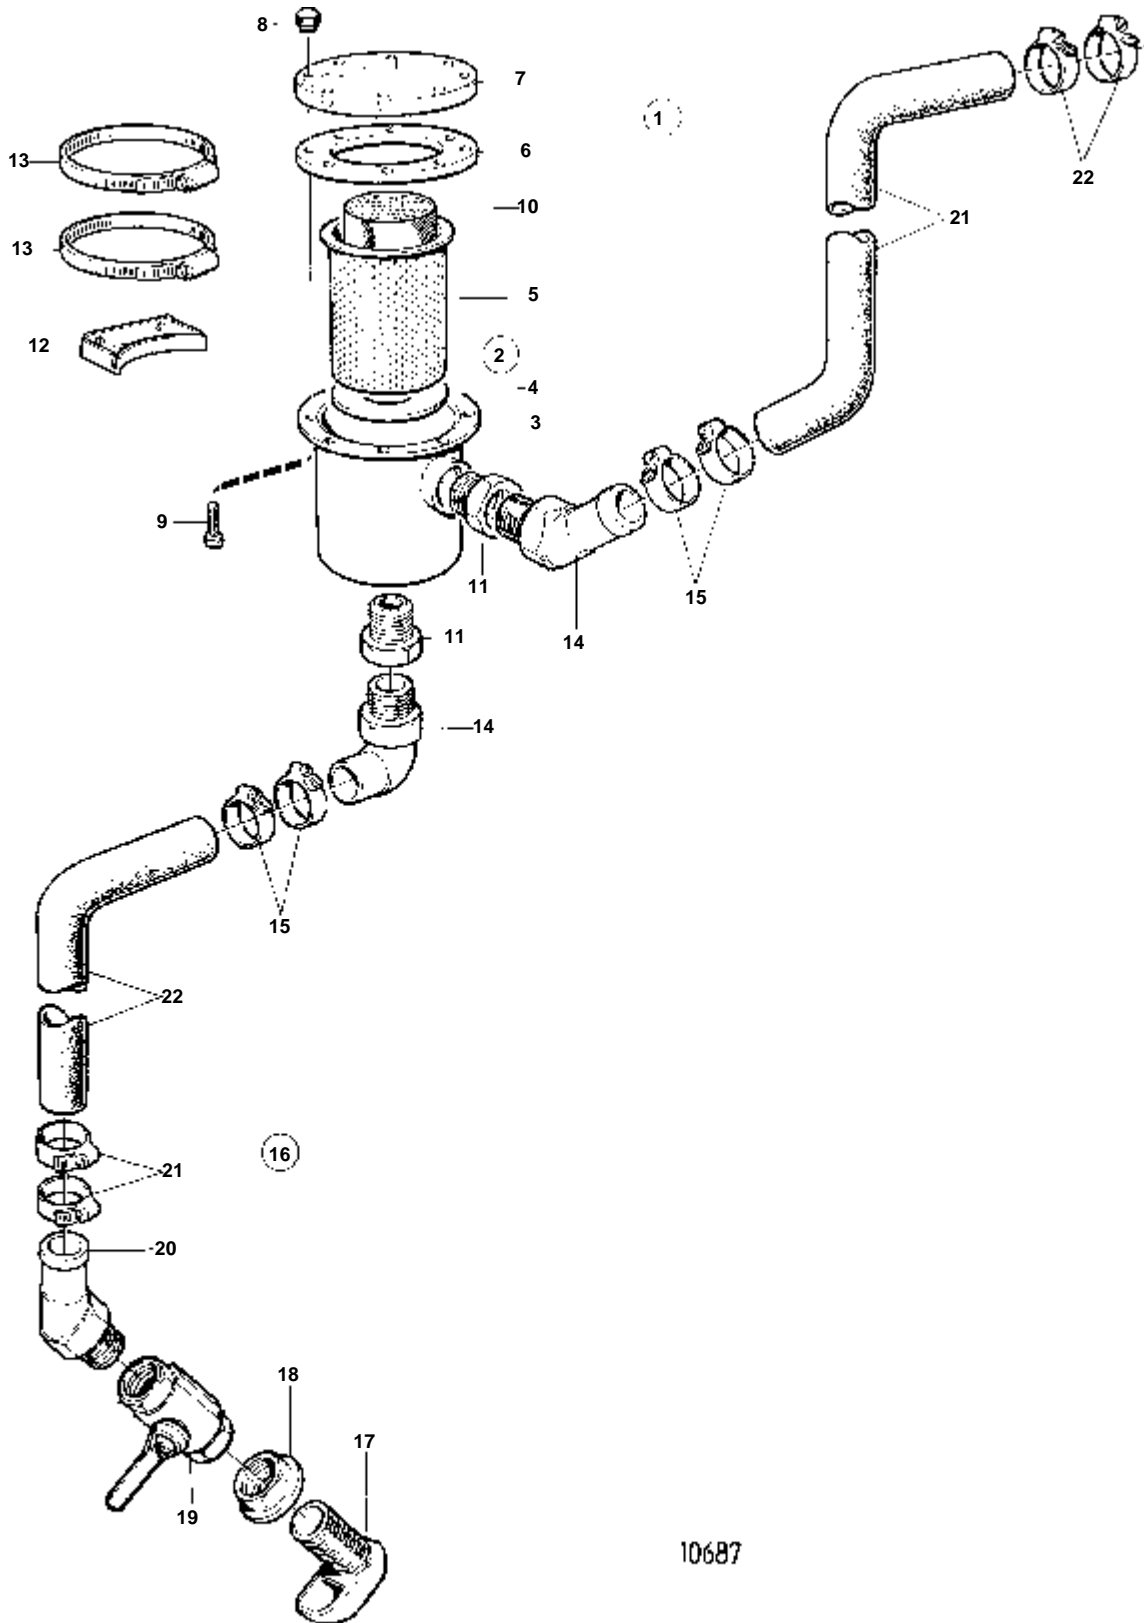

COMMON

10687

COMMON

RÉF	No Pièce	QTÉ	DÉSIGNATION	NOTES
1	1140034	1	Filtre eau mer	D=32mm
2	842466	1	· Filtre	
3		1	· · Carter	
4	843361	1	· · · Joint	
5	843358	1	· · · Cartouche	
6	843360	1	· · · Joint	
7	843359	1	· · · Couvercle	
8	843357	8	· · · Ecrou	
9	843362	8	· · · Vis	
10	844902	1	· Filtre eau mer	
11	844903	2	· Bague	
12	828061	2	· Console	
13	961678	2	· Collier serrage	
14	828696	2	· Fixe-flexible	
15	961669	4	· Collier serrage	
16	1140129	1	Entree d'eau refroid	D=32mm
17	836876	1	· Crepine	
18	836879	1	· Ecrou	
19	1140125	1	· Robinet bille	
20	828696	1	· Fixe-flexible	45°
21	961670	2	· Collier serrage	
22	828461	X	Flexible	D=32mm