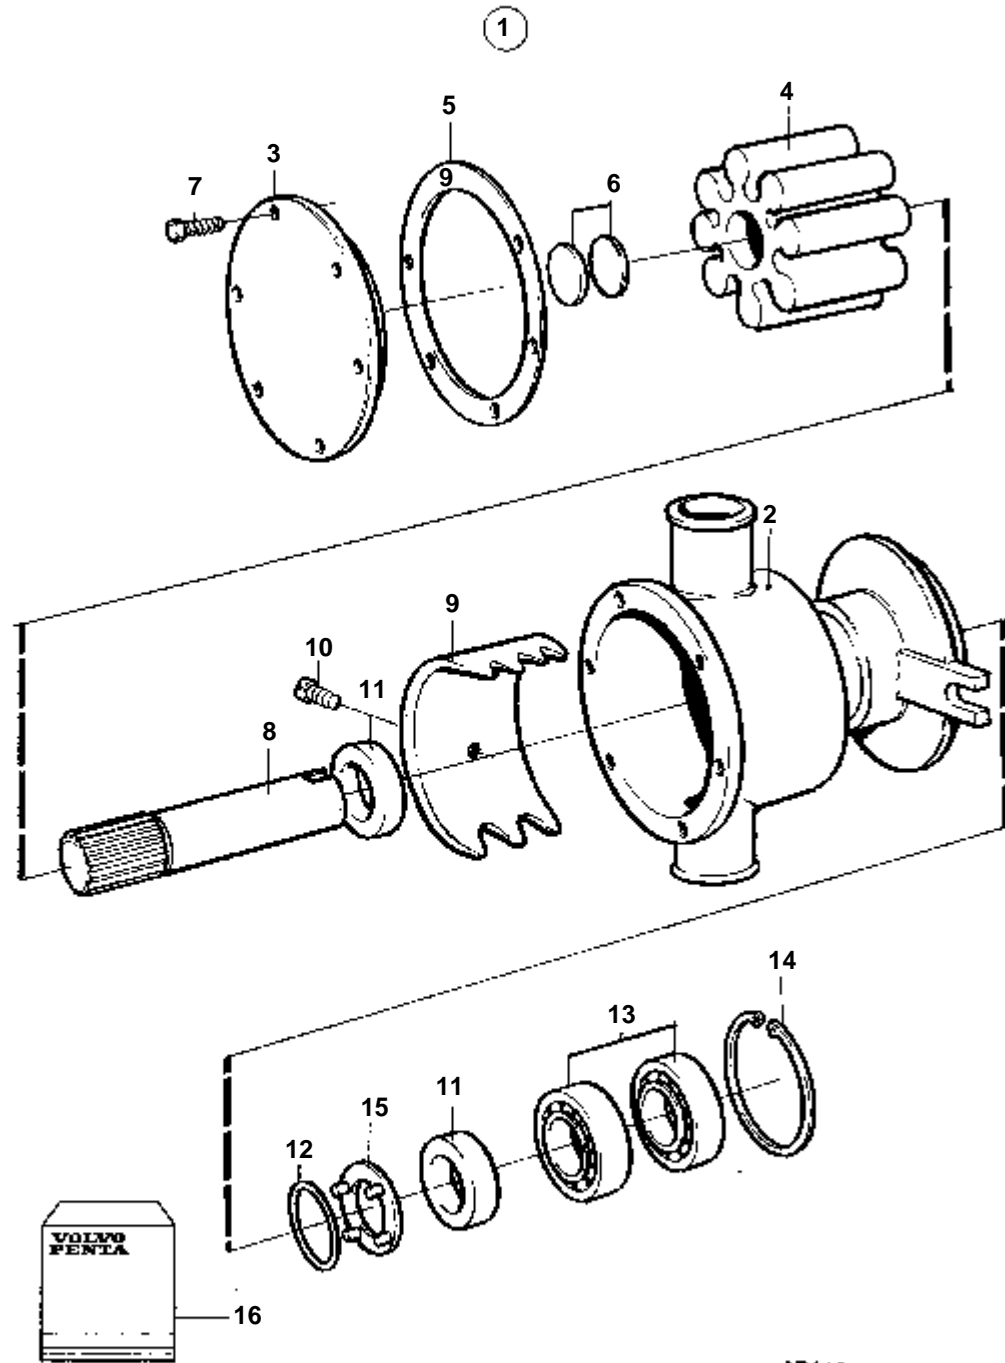

11489

D41D, AD41D

RÉF	No Pièce	QTÉ	DÉSIGNATION	Voir	NOTES
1	860629	1	Pompe eau mer		
				556	
2	858467	1	Flasque entrainement		
3	968971	1	Joint torique		
4	946173	2	Vis a bride		
5	949315	1	Flexible		L=60mm
6	943476	2	Collier serrage		
7	860631	1	Filtre eau mer		
8	842722	1	· Couvercle		
9	860687	1	· Crepine		
10	842724	1	· Joint		
11	842982	1	· Plateau pression		
12	860611	1	Console		
13	946470	1	Vis a bride		L=35mm
	948217	1	Vis a bride		L=45mm
14	944926	4	Vis a bride		
15	860689	1	Flexible		Entrée- pompe á eau de mer.
16	961669	2	Collier serrage		
17	861018	1	Flexible		Filtre á eau de mer - refroidisseur d'huile.
18	943476	1	Collier serrage		
19	857045	1	Collier serrage		
20	945444	1	Vis a bride		
21	955894	1	Rondelle		
22	843075	1	Douille		
23	860701	1	Console		
24	860700	1	Collier serrage		
25	946671	1	Vis a bride		
26	861387	1	Console		
27	947760	1	Vis a bride		
28	952640	1	Collier serrage		ALT, P.S
29	946544	1	Vis a bride		ALT, P.S
30	949278	1	Contre-ecrou		ALT, P.S
31	846780	1	Console		ALT
32	965181	1	Vis		ALT
33	952640	1	Collier serrage		ALT
34	968855	1	Vis a bride		ALT
35	955893	1	Rondelle		