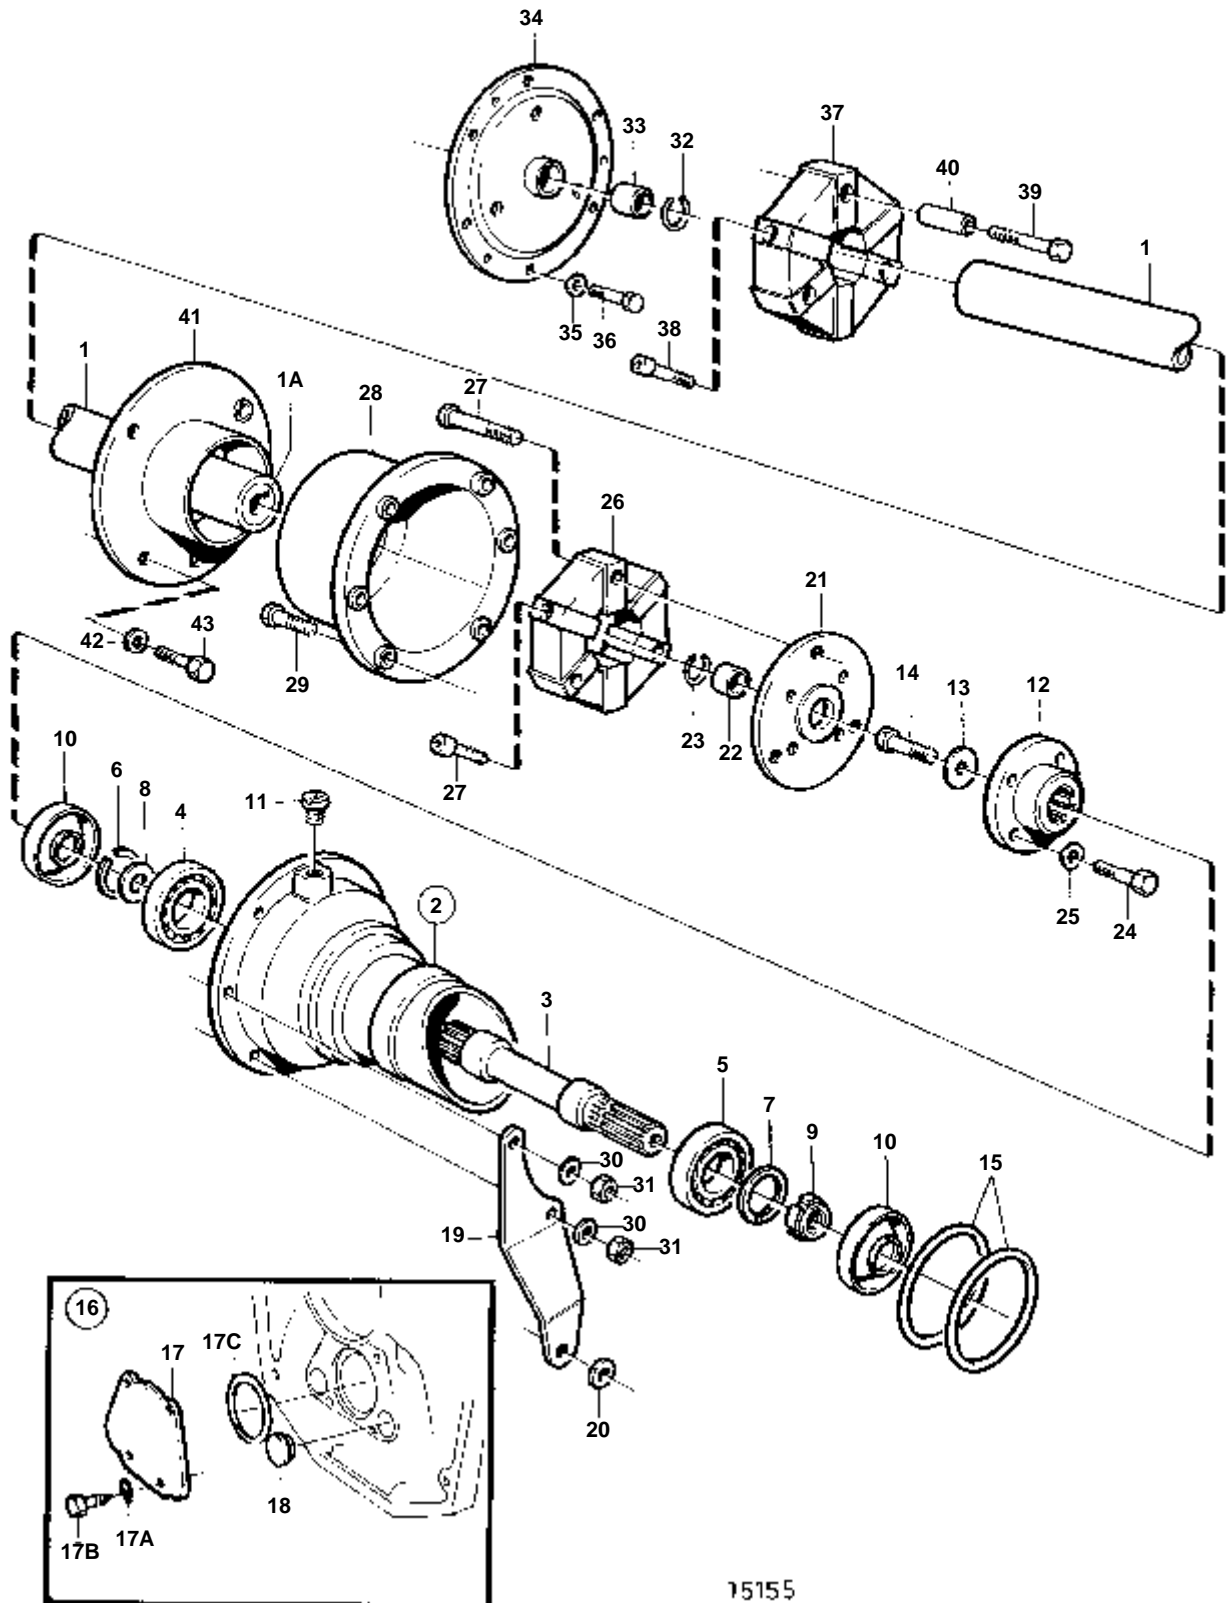

TMD41D, TAMD41D, D41D, AD41D

15155

TMD41D, TAMD41D, D41D, AD41D

RÉF	No Pièce	QTÉ	DÉSIGNATION	NOTES
1	853944	1	Arbre commande	L=1,1m
	853850	1	Arbre commande	SO L=1,65m
1A	853830	2	· Cartouche	
2	839482	1	Partie me'diane	
3	853841	1	Arbre	
4	183647	1	Roulement rouleaux	
5	11041	1	Roulement rouleaux	
6	914465	1	Anneau verrouillage	
7	914533	1	Circlip	
8	968950	1	Rondelle support	
9	969072	1	Ecrou rond	
10	958860	2	Bague etancheite	
11	804262	1	Bouchon	
12	838422	1	Bride accouplement	
13	947541	1	Rondelle	
14	973083	1	Vis a bride	
15	858464	2	Bague caoutchouc	
16	872238	1	Fausse-bride	
17	854651	1	· Fausse-bride	
17A	941908	4	· Rondelle e'lasttique	
17B	970945	4	· Vis	
17C	925256	1	· Joint torique	
18	814473	2	· Tampon caoutchouc	
19	838935	1	Console	BB
	838936	1	Console	TB
20	955897	22	Rondelle	
21	853878	1	Plaque fixation	
22	853829	1	Bague	
23	914470	1	Anneau verrouillage	
24	945996	4	Vis	
25	941909	4	Rondelle e'lasttique	
26		1	Inverseur marche	
27	853951	6	· Vis	
28	853838	1	Protection	
29	940160	6	Vis	
30	941909	6	Rondelle e'lasttique	
31	940157	6	Ecrou	
32	914470	1	Anneau verrouillage	
33	853829	1	Bague	
34	853876	1	Plaque fixation	
35	941907	6	Rondelle e'lasttique	ANCIEN MODÈLE
36	955297	6	Vis	ANCIEN MODÈLE
	945444	6	Vis a bride	VERSION RECENTE
37	853977	1	Embrayage	(853831)
38	853951	3	Vis	
39	853952	3	Vis	
40	853834	1	Douille entretoise	
41	853874	1	Protection	
42	941908	4	Rondelle e'lasttique	ANCIEN MODÈLE
43	970947	4	Vis	ANCIEN MODÈLE
	973083	4	Vis a bride	VERSION RECENTE