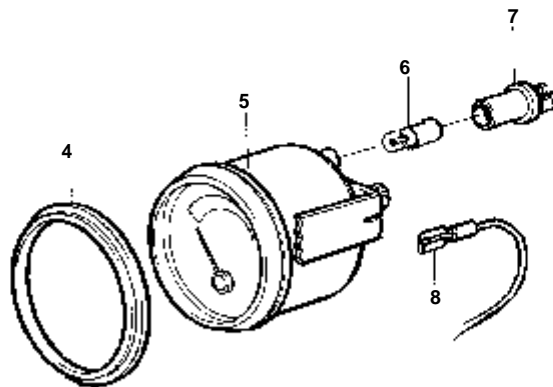

COMMON

11554

COMMON

RÉF	No Pièce	QTÉ	DÉSIGNATION	NOTES
1	872314	1	Manometre suraliment	
2	866837	1	· Detecteur pression	0-3bars
3	957181	1	· Joint	
4	858643	1	· Bague frontale	
5	872195	1	· Manometre suraliment	(872195)
6	863946	1	· · Ampoule	
7	863945	1	· · Porte-lampe	
8		X	· Cables et cosses de cable