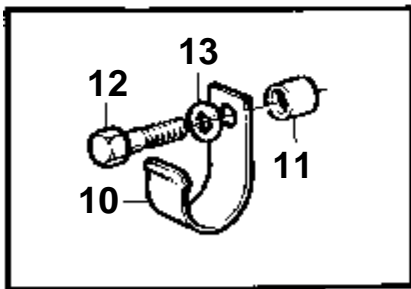

11480

RÉF	No Pièce	QTÉ	DÉSIGNATION	Voir	NOTES
1	860629	1	Pompe eau mer		
2	858467	1	Flasque entrainement	556	
3	968971	1	Joint torique		
4	946173	2	Vis a bride		
5	946671	1	Vis a bride		
6	860701	1	Console		
7	860700	1	Collier serrage		
8	861387	1	Console		
9	947760	1	Vis a bride		
10	857045	1	Collier serrage		
11	843075	1	Douille		
12	945444	1	Vis a bride		
13	955894	1	Rondelle		
14	846780	1	Console		
15	965181	1	Vis		
16	952640	1	Collier serrage		
17	968855	1	Vis a bride		
17A	955893	1	Rondelle		
18	860997	1	Flexible		Pompe à eau de mer - refroidisseur d'huile.
19	943476	1	Collier serrage		
20	860640	1	Flexible		Inverseur - pompe à eau de mer.
21	961669	2	Collier serrage