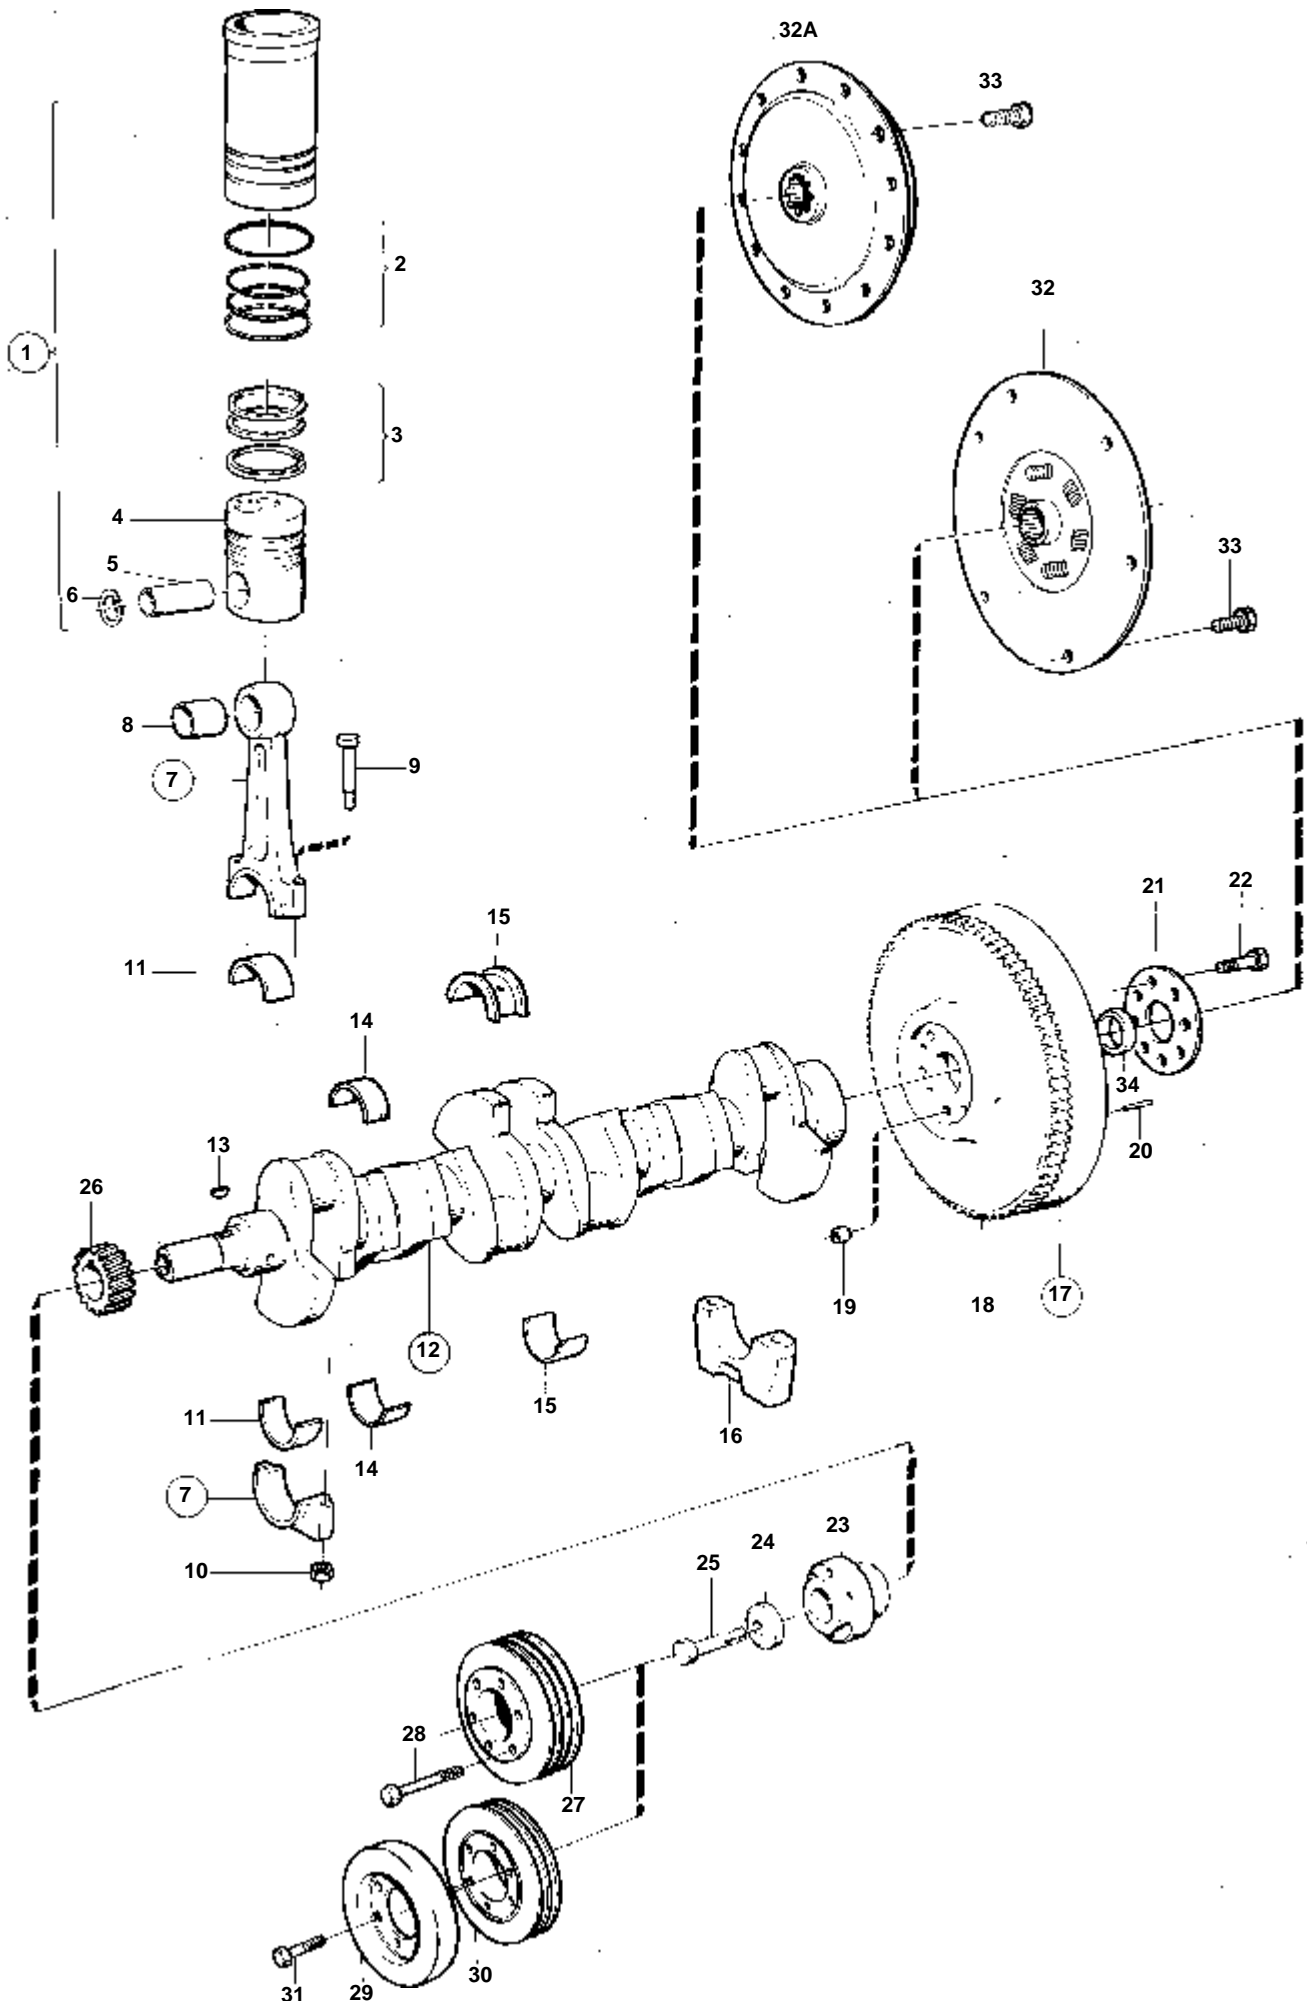

RÉF	No Pièce	QTÉ	DÉSIGNATION	NOTES
1	876261	6	Jeu chemises cylindr	SN-2204148592
	876784	6	Jeu chemises cylindr	SN2204148593-
2	275751	6	· Kit joints etancheit	
3	275350	6	· Jeu segments piston	POUR 876261
	876528	6	· Jeu segments piston	POUR 876784
4		6	· Piston	
5	422793	6	· Axe piston	
6	914519	12	· Anneau verrouillage	
7	1542072	6	Bielle assemble	SN-2204148612
	860381	6	Bielle assemble	SN2204148613-
8	1542076	6	· Bague	SN-2204148612
	860194	6	· Bague	SN2204148613-
9	1542077	12	· Vis	
10	1542078	12	· Ecrou	
11	876511	6	Jeu coussinets biell	STD D
	876512	6	Jeu coussinets biell	0,25mm REP. INF.
	876513	6	Jeu coussinets biell	U.S=0,50mm
	876514	6	Jeu coussinets biell	0,75mm REP. INF.
12	860379	1	Vilebrequin	
13	910118	1	· Clavette woodruff	
14	876515	6	Kit palier vilebrequ	STD D
	876516	6	Kit palier vilebrequ	0,25mm REP. INF.
	876517	6	Kit palier vilebrequ	U.S=0,50mm
	876518	6	Kit palier vilebrequ	0,75mm REP. INF.
15	876519	1	Palier	STD D
	876520	1	Palier	O.S=0,10mm/U.S=0,25mm
	876521	1	Palier	O.S=0,20mm/U.S=0,50mm
	876522	1	Palier	O.S=0,20mm/U.S=0,75mm
16		7	Chapea.palier vilebr	
17	860377	1	Volant	HS1A, PRM, BW
18	829462	1	· Couronne	
19	415311	1	· Douille	
20	191873	3	· Goupille guide	
21	1542093	1	Plaque boulons	ANCIEN MODÈLE REMPLECE PAR 861671
22	1544147	8	Vis	ANCIEN MODÈLE. Utilise avec la plau de vis 1542093.
	861671	1	Kit vis	VERSION RECENTE. Le kit contient 8 vis.. Ne doit pas être utilisé avec la plau de vis 1542093.
23	1542196	1	Moyeu	
24	420124	1	Rondelle	
25	470366	1	Vis	(1542149)
26	1542305	1	Pignon	
27	838725	1	Amortisseur vibratio	
28	948217	6	Vis a bride	
32A	854753	1	Amortisseur vibratio	HS1A, BW
33	946173	6	Vis a bride	
34	872761	1	Bague