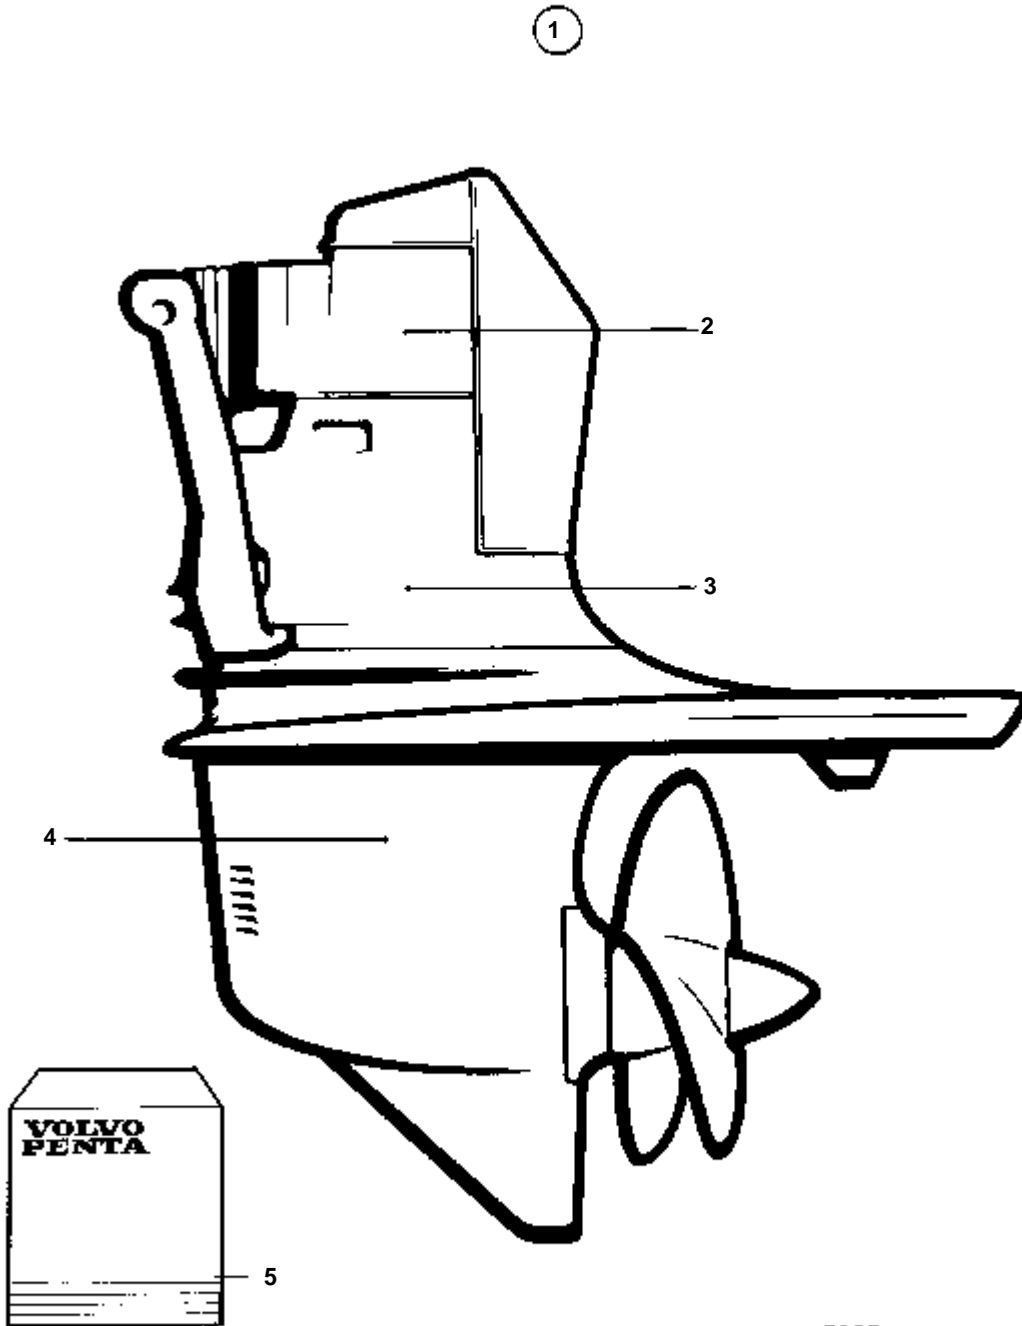

15365

SP-C1

RÉF	No Pièce	QTÉ	DÉSIGNATION	Voir	NOTES
1	872856	1	Embase		RAPPORT 1.61:1
	3803218	1	Embase, échange		Echange standard
2	873002	1	· Supérieur infé'rieur	1210	
3		1	· Boîtier intermédiaire	1211	
4	854635	1	· Rapport infé'rieur	1212	
	3803154	1	· Rapp.inférieur,échan		Echange standard
5	876266	1	Kit joints, engrenage supérieur		VOIR GROUPE 99
	876268	1	Kit joints, engrenage inférieur		VOIR GROUPE 99