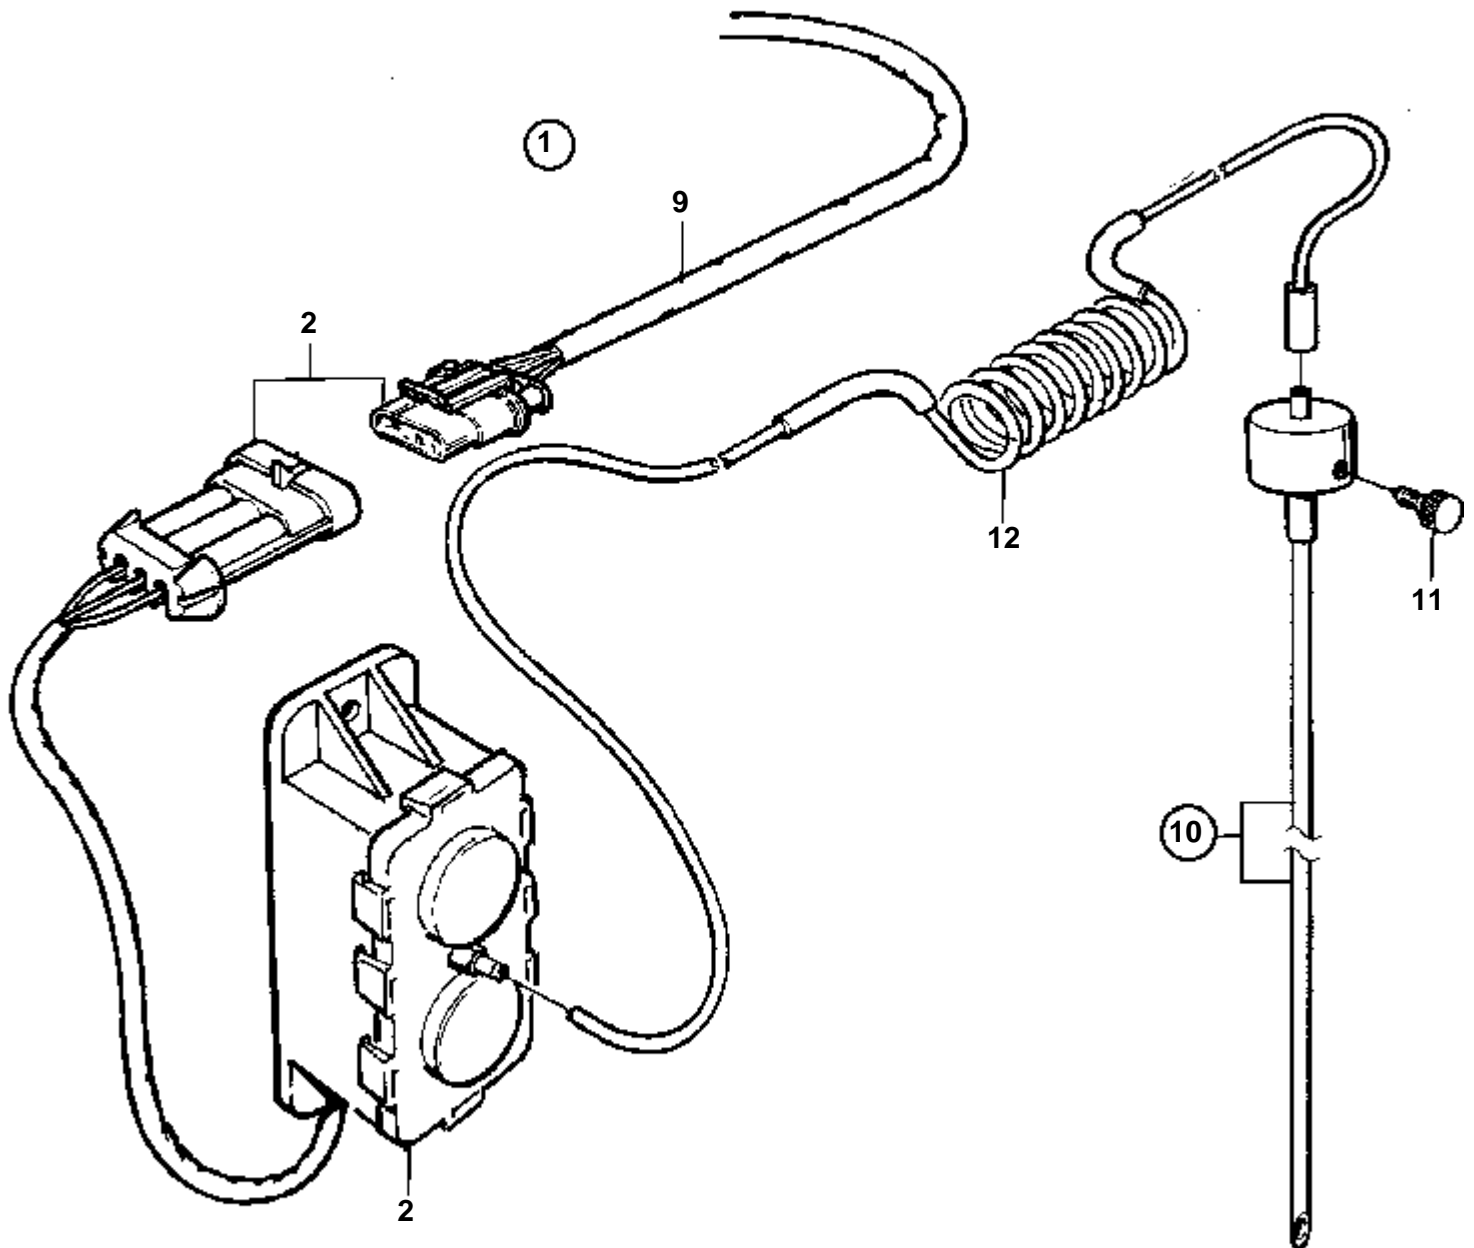

15566

RÉF	No Pièce	QTÉ	DÉSIGNATION	NOTES
1		1	Temoin niveau	12V
2	866831	1	· Detecteur	
3	808175	1	· Porte-lampe	
4	19923	1	· Ampoule	12V
5	967583	1	· Retenue	
6	829714	1	· Joint	
7	838455	1	· Retenue	
8	866853	1	· Ruban symbole	
9		X	Equipement électrique	
		X	Cables et cosses de cable	
10	866841	1	Jauge	
11		1	· Vis	
12		1	· Flexible