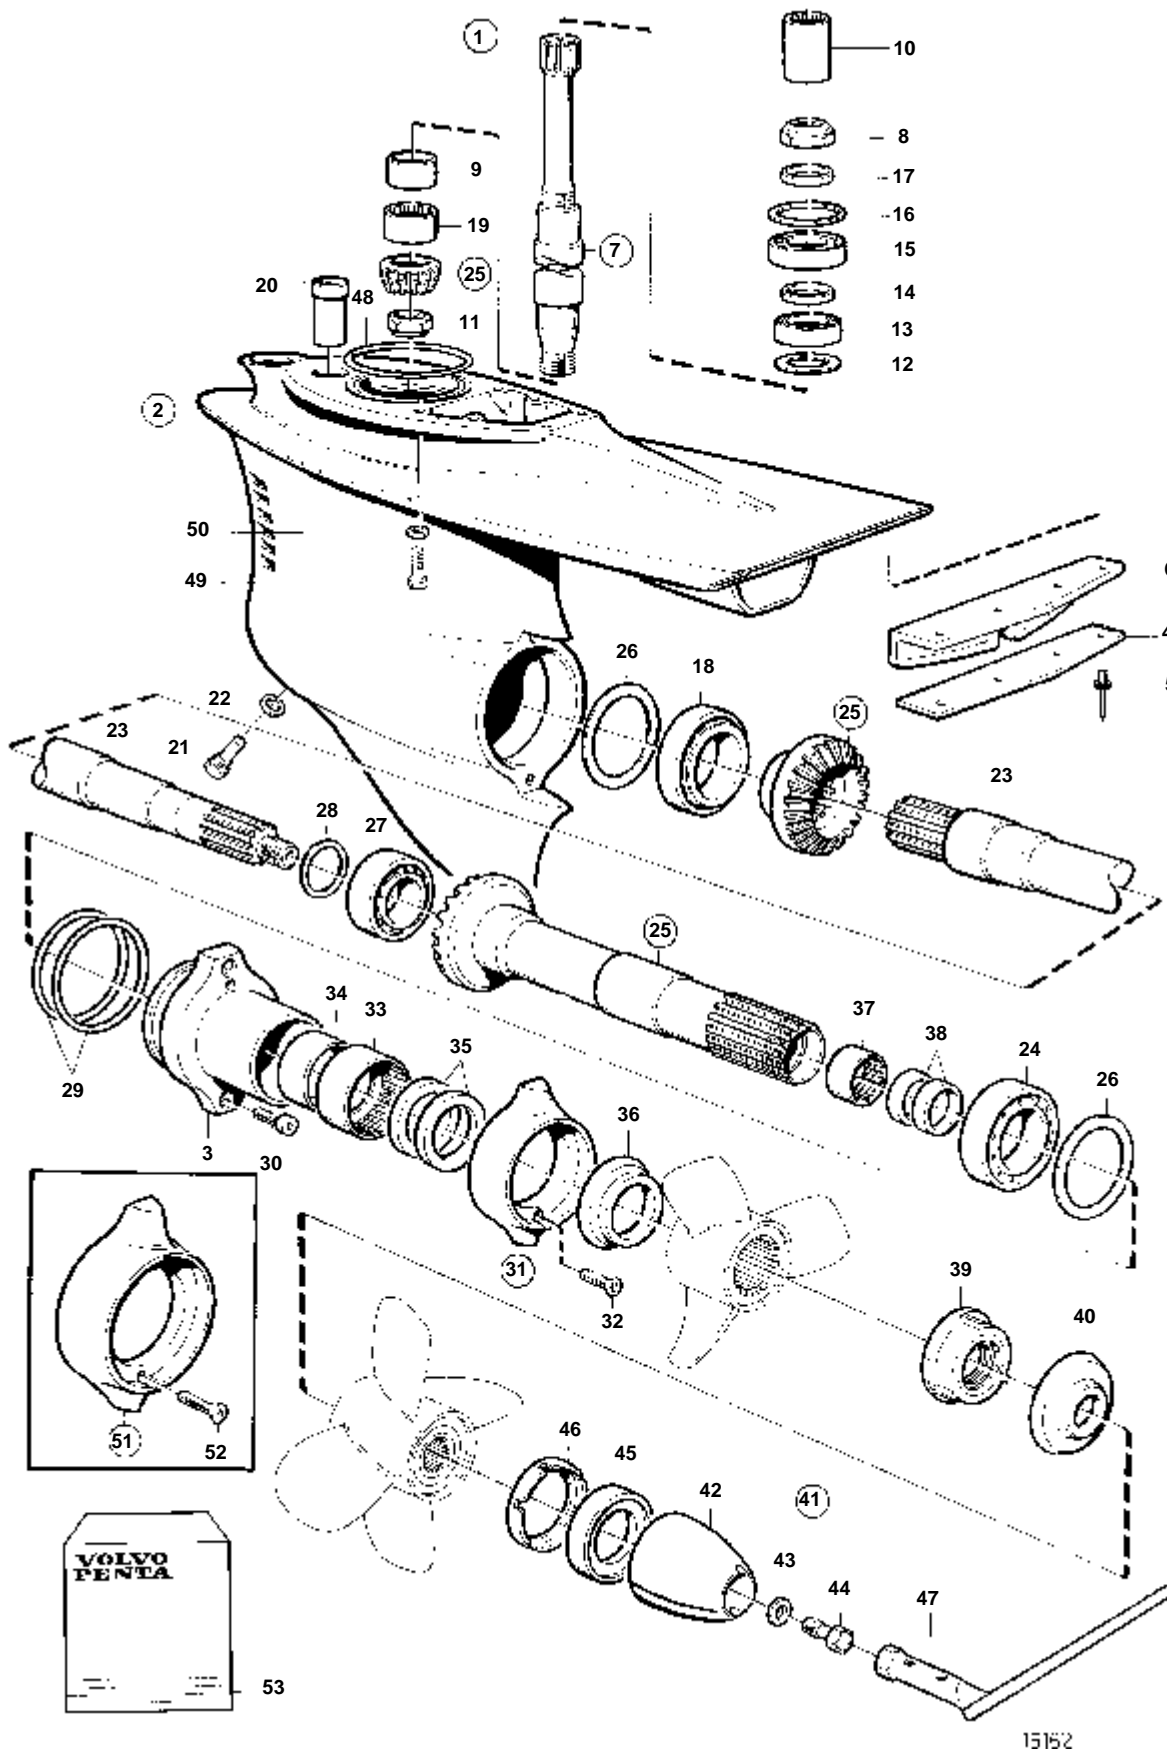

DP-D1

RÉF	No Pièce	QTÉ	DÉSIGNATION	NOTES
1	872769	1	Rapport infe'rieur	RAPPORT 1.78:1
	3803188	1	Rapp.inferieur,échan	Echange standard
2	872307	1	· Carter boîte vitesse	
3	854053	1	· · Carter palier	
4	872439	1	· · Tole fixation	
5	977711	4	· · Rivet pop	
6	872438	1	· · Valve antiretour	
7	854611	1	· Kit arbre intermedia	
8	969071	1	· · Ecrou rond	Inclus dans le kit de joint.
9	184682	1	· · Bague interieure	
10	854553	1	· · Manchon cannele	
11	852212	1	· Ecrou	Inclus dans le kit de joint.
12	941832	X	· Cale reglage	E=0,05mm
	941833	X	· Cale reglage	E=0,20 mm
13	183374	1	· Roulement billes	
14	944970	X	· Rondelle ajustee	
15	11072	1	· Roulememt rouleaux	
16	944522	X	· Cale reglage	E=0,05mm
	42981	X	· Cale reglage	E=0,10mm
	968057	X	· Cale reglage	E=0,20 mm
	42980	X	· Cale reglage	E=0,35mm
17	897387	1	· Bague entretoise	
18	11044	1	· Palier	
19	184654	1	· Roulement aiguilles	
20	814482	1	· Crepine d'huile	
21		1	· Vis de reglage	
22	955974	1	· Joint torique	Inclus dans le kit de joint.
23	872533	1	· Arbre helice	
24	184765	1	· Roulememt rouleaux	
25	854464	1	· Jeu pignons	RAPPORT 1.78:1
26	967352	X	· Cale reglage	E=0,05mm
	941823	X	· Cale reglage	E=0,10mm
	967351	X	· Cale reglage	E=0,15mm
	941824	X	· Cale reglage	E=0,20mm
	941825	X	· Cale reglage	E=0,40mm
27	184691	1	· Palier	
28	191834	X	· Cale reglage	E=0,10mm
	191835	X	· Cale reglage	E=0,15mm
	191837	X	· Cale reglage	E=0,25mm
29	925258	2	· Joint torique	Inclus dans le kit de joint.
30	941812	2	· Vis	
31	875821	1	· Kit bague de zinc	
32	966808	2	· · Vis	
33	183859	1	· Roulement aiguilles	
34	184683	1	· Bague interieure	
35	851407	2	· Bague etancheite	Inclus dans le kit de joint.
36	872871	1	· Coupe-filin	AVANT
37	183272	1	· Roulement aiguilles	
38	853871	1	· Kit joints etancheit	Inclus dans le kit de joint.
39	3851334	1	· Ecrou d helice	(873049)
40	872872	1	· Coupe-filin	ARRIERE
41	872549	1	· Kit cone d'he'lice	
42	872547	1	· · Casserole d helice	
43	943194	1	· · Rondelle	
44	872546	1	· · Vis verrouillage	M12
45	853676	1	· · Bague entretoise	
46	854294	1	· · Rondelle plastique	
47	873058	1	· Kit outils	
48	925256	1	Joint torique	Inclus dans le kit de joint.. Inclus dans la transmission complète.
49	941810	4	Vis	Inclus dans la transmission complète.
50	853095	4	Rondelle	Inclus dans la transmission complète.
51	876138	1	Kit de magnesium	
52	966808	2	· Vis	
53	876267	1	Kit joints, engrenage inferieur	VOIR GROUPE 99