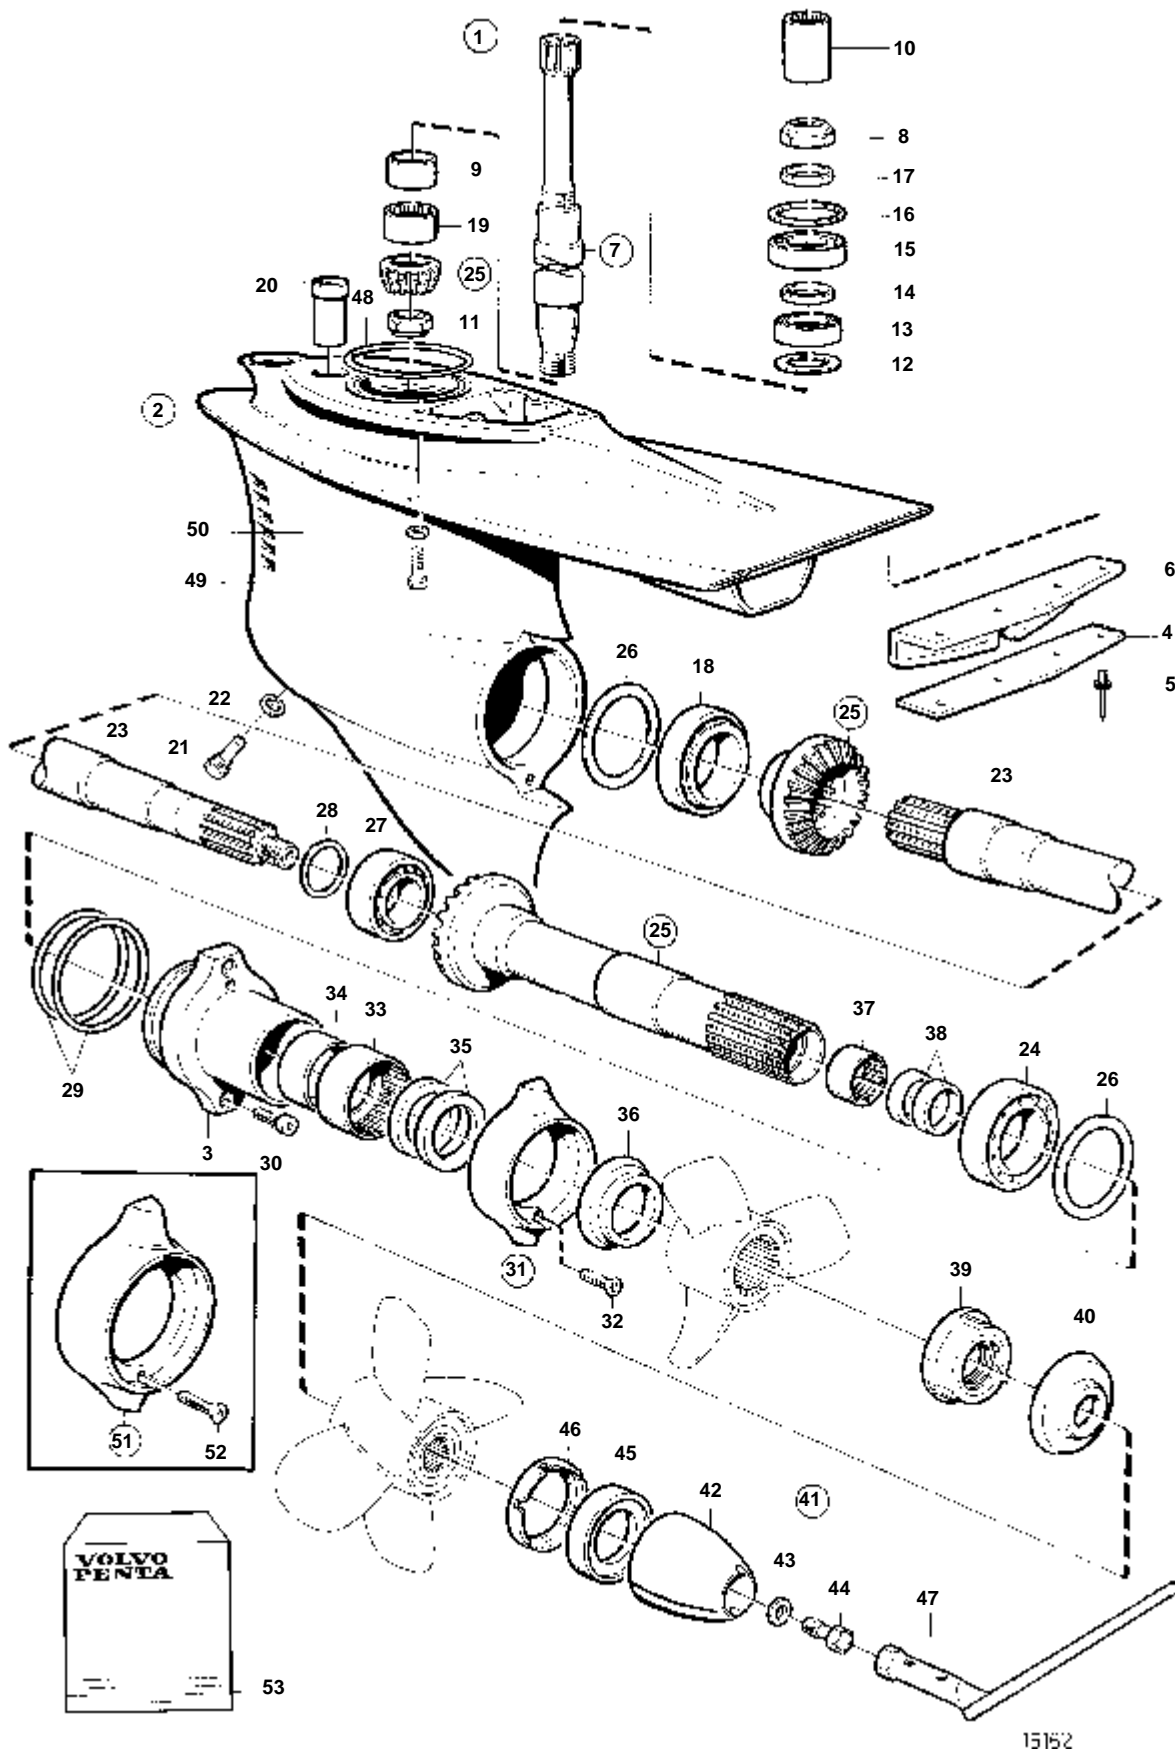

DP-D1

RÉF	No Pièce	QTÉ	DÉSIGNATION	NOTES
1	872768	1	Rapport infe'rieur	RAPPORT 1.95:1
	3803187	1	Rapp.inferieur,échan	Echange standard
2	872307	1	· Carter boîte vitesse	
3	854053	1	· · Carter palier	
4	872439	1	· · Tole fixation	
5	977711	4	· · Rivet pop	
6	872438	1	· · Valve antiretour	
7	854611	1	· Kit arbre intermedia	
8	969071	1	· · Ecrou rond	Inclus dans le kit de joint.
9	184682	1	· · Bague interieure	
10	854553	1	· · Manchon cannele	
11	852212	1	· Ecrou	Inclus dans le kit de joint.
12	941832	X	· Cale reglage	E=0,05mm
	941833	X	· Cale reglage	E=0,20 mm
13	183374	1	· Roulement billes	
14	944970	X	· Rondelle ajustee	
15	11072	1	· Roulement rouleaux	
16	944522	X	· Cale reglage	E=0,05mm
	42981	X	· Cale reglage	E=0,10mm
	968057	X	· Cale reglage	E=0,20 mm
	42980	X	· Cale reglage	E=0,35mm
17	897387	1	· Bague entretoise	
18	11044	1	· Palier	
19	184654	1	· Roulement aiguilles	
20	814482	1	· Crepine d'huile	
21		1	· Vis de reglage	
22	955974	1	· Joint torique	Inclus dans le kit de joint.
23	872533	1	· Arbre helice	
24	184765	1	· Roulement rouleaux	
25	852174	1	· Jeu pignons	RAPPORT 1.95:1
26	967352	X	· Cale reglage	E=0,05mm
	941823	X	· Cale reglage	E=0,10mm
	967351	X	· Cale reglage	E=0,15mm
	941824	X	· Cale reglage	E=0,20mm
	941825	X	· Cale reglage	E=0,40mm
27	184691	1	· Palier	
28	191834	X	· Cale reglage	E=0,10mm
	191835	X	· Cale reglage	E=0,15mm
	191837	X	· Cale reglage	E=0,25mm
29	925258	2	· Joint torique	Inclus dans le kit de joint.
30	941812	2	· Vis	
31	875821	1	· Kit bague de zinc	
32	966808	2	· · Vis	
33	183859	1	· Roulement aiguilles	
34	184683	1	· Bague interieure	
35	851407	2	· Bague etancheite	Inclus dans le kit de joint.
36	872871	1	· Coupe-filin	AVANT
37	183272	1	· Roulement aiguilles	
38	853871	1	· Kit joints etancheit	Inclus dans le kit de joint.
39	3851334	1	· Ecrou d helice	(873049)
40	872872	1	· Coupe-filin	ARRIERE
41	872549	1	· Kit cone d'he'lice	
42	872547	1	· · Casserole d helice	
43	943194	1	· · Rondelle	
44	872546	1	· · Vis verrouillage	M12
45	853676	1	· · Bague entretoise	
46	854294	1	· · Rondelle plastique	
47	873058	1	· Kit outils	
48	925256	1	Joint torique	Inclus dans le kit de joint.. Inclus dans la transmission complète.
49	941810	4	Vis	Inclus dans la transmission complète.
50	853095	4	Rondelle	Inclus dans la transmission complète.
51	876138	1	Kit de magnesium	Pour utilisation dans des eaux douces.
52	966808	2	· Vis	
53	876267	1	Kit joints, engrenage inferieur	VOIR GROUPE 99