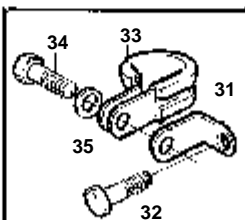

11489

D41D, AD41D

RÉF	No Pièce	QTÉ	DÉSIGNATION	Voir	NOTES
1	860629	1	Pompe eau mer		
				556	
2	858467	1	Flasque entrainement		
3	968971	1	Joint torique		
4	946173	2	Vis a bride		
5	949315	1	Flexible		L=60mm
6	943476	2	Collier serrage		
7	860631	1	Filtre eau mer		
8	842722	1	· Couvercle		
9	860687	1	· Crepine		
10	842724	1	· Joint		
11	842982	1	· Plateau pression		
12	860611	1	Console		
13	946470	1	Vis a bride		L=35mm
	948217	1	Vis a bride		L=45mm
14	944926	4	Vis a bride		
15	860689	1	Flexible		Entrée- pompe á eau de mer.
16	961669	2	Collier serrage		
17	861018	1	Flexible		Filtre á eau de mer - refroidisseur d'huile.
18	943476	1	Collier serrage		
19	857045	1	Collier serrage		
20	945444	1	Vis a bride		
21	955894	1	Rondelle		
22	843075	1	Douille		
23	860701	1	Console		
24	860700	1	Collier serrage		
25	946671	1	Vis a bride		
26	861387	1	Console		
27	947760	1	Vis a bride		
28	952640	1	Collier serrage		ALT, P.S
29	946544	1	Vis a bride		ALT, P.S
30	949278	1	Contre-ecrou		ALT, P.S
31	846780	1	Console		ALT
32	965181	1	Vis		ALT
33	952640	1	Collier serrage		ALT
34	968855	1	Vis a bride		ALT
35	955893	1	Rondelle