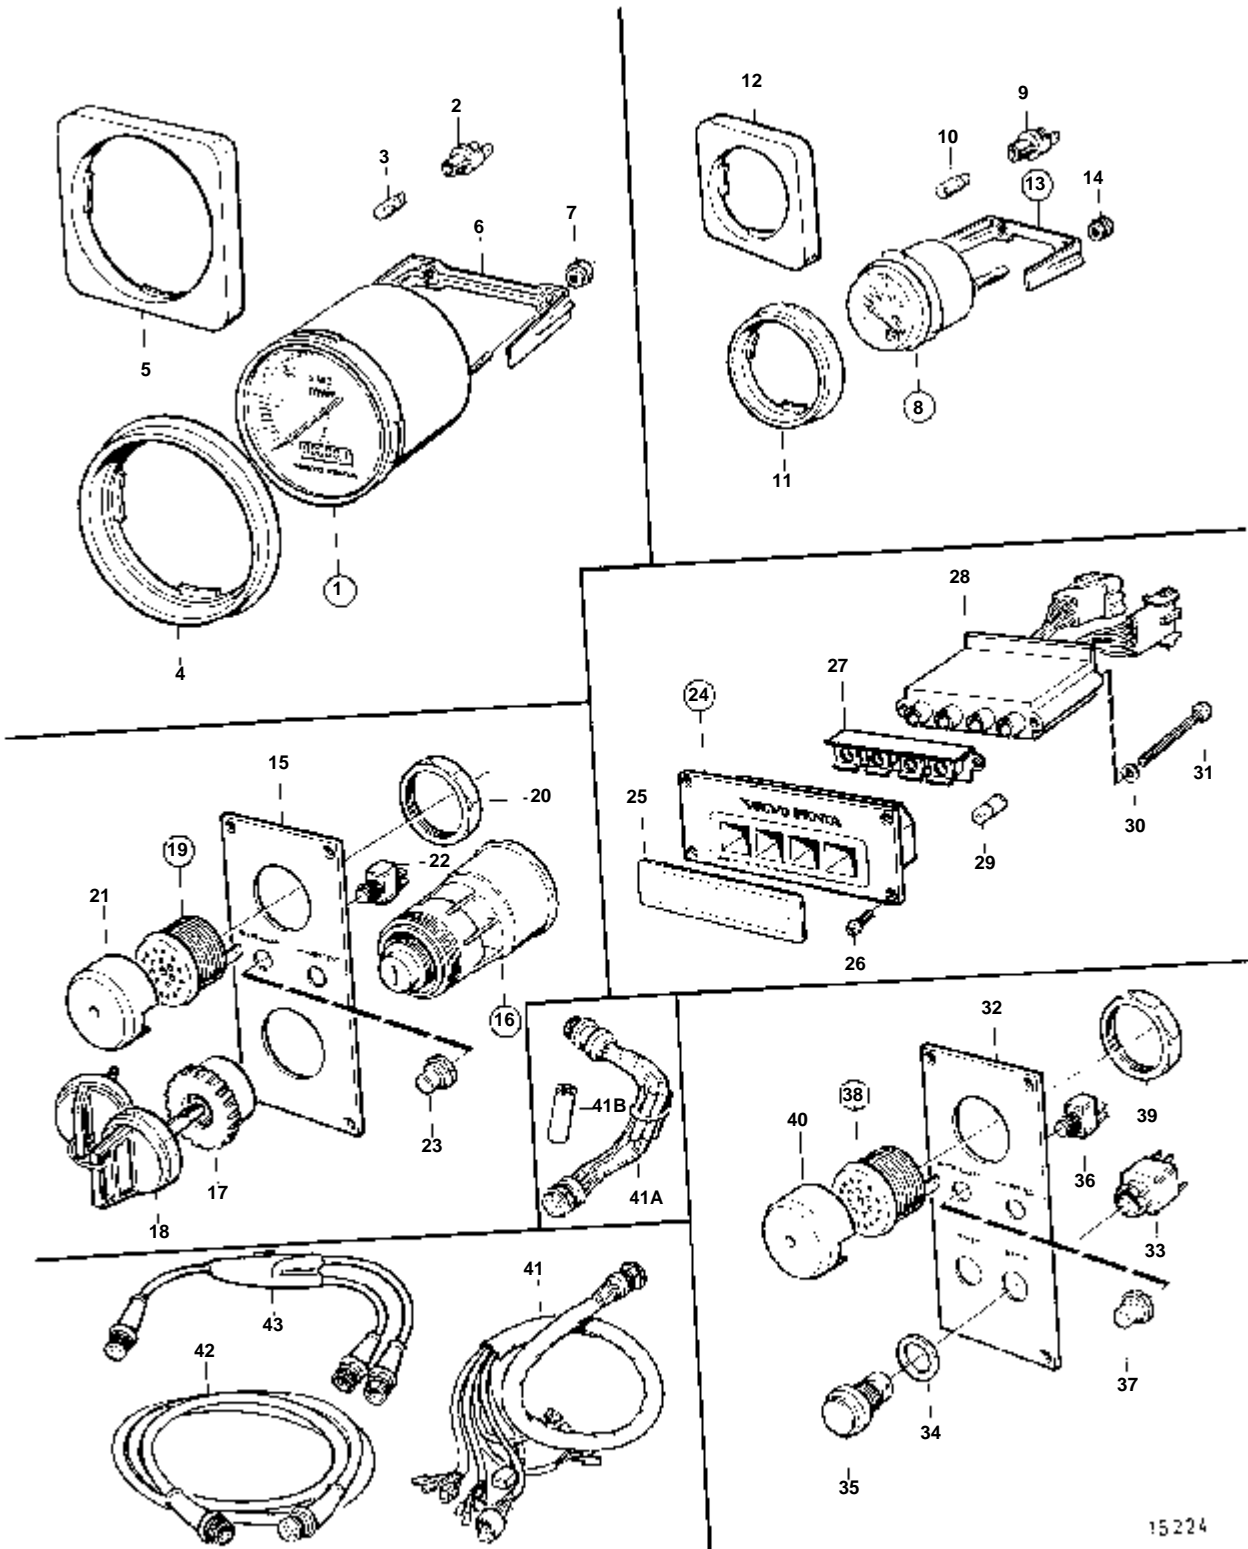

COMMON

RÉF	No Pièce	QTÉ	DÉSIGNATION	Voir	NOTES
1	864041	1	Planche de bord		24V
2	860182	1	· Planche bord		
3	854912	1	· Compte-tours		
4	849523	1	· · Bague fixation		
5	858644	1	· Bague frontale		
6	863933	1	· Thermometre		
	863935	1	· Manome'tre d'huile, pression d'huile		
	863931	1	· Voltmetre		
7	863945	3	· · Porte-lampe		
8	863947	3	· · Ampoule		24V
9	858643	3	· Bague frontale		
10	808175	1	· Porte-lampe		
11	182059	1	· Ampoule		24V
12	864277	1	· Interrupteur contact		
13	859953	2	· · Cle	SO	Indiquez le code de clé à la commande.
			· · Bulletins 49-30	49-30-EN	Outil No de réf. 859953
14	859955	1	· · Ecrou plastique		
15	828587	1	· Repetiteur acoustiqu		
16	828584	1	· Interrupteur		TEST D'ALARME
	828585	1	· Interrupteur		ECLAIRAGE D'INSTRUMENTS
17	828586	2	· Ecrou		
18	858645	1	· Ruban symbole		
19	828818	4	· Ampoule		24V
20	828784	1	· Reflecteur		
21	828783	1	· Unite electronic		
22	941615	2	· Vis		
23	941904	2	· Rondelle e'lasttique		
24	949947	1	· Vis		
25	941904	1	· Rondelle e'lasttique		
26	828803	3	· Anneau		
27	828647	4	· Vis		
28	858795	1	· Capot protection		
29	859050	1	· Kit cables		
30	1518870	1	· Diode		

COMMON

15224