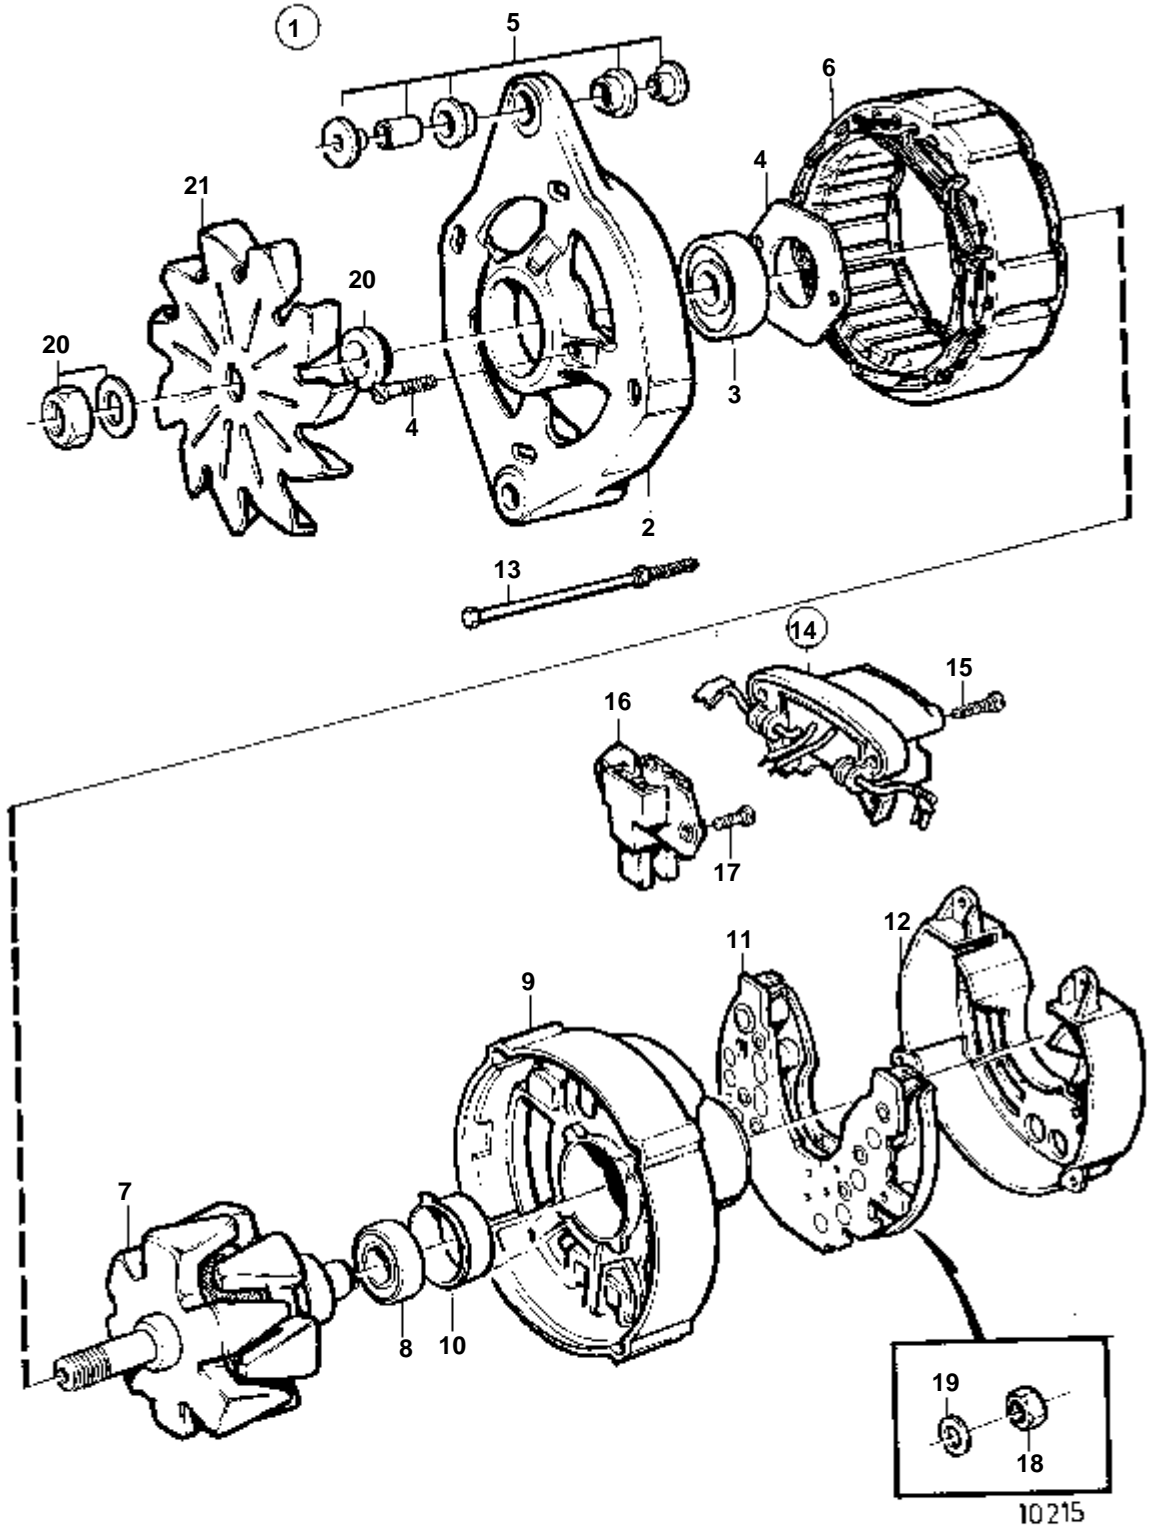

RÉF	No Pièce	QTÉ	DÉSIGNATION	NOTES
1	872021	1	Alternateur	28V 60A. Pour un système électrique de 24V.
2		1	· Carter	
3	847708	1	· Roulement billes	(864350)
4	847709	1	· Kit montage	
5	840634	1	· Kit amortisseur	
6		1	· Stator	
7		1	· Rotor	
8	864351	1	· · Roulement billes	
9		1	· Carter	
10	840629	1	· · Porte-palier	
11	872383	1	· Porte-diodes	
12	847712	1	· Capot protection	
13	847710	1	· Kit vis	
14	872368	1	· Kit regulateur, avec porte-balais	
15	859312	6	· · Vis a bride	
16	840632	1	· · Porte-balai	
17	859312	2	· · · Vis a bride	
18	955779	1	· Ecrou	M4,W
	965483	2	· Ecrou	M5,D+,B-
	945407	1	· Ecrou accouplement	M6,B+
19	941904	1	· Rondelle e'lasttique	POUR M4, W
20	847706	1	· Kit montage	
21	847707	1	· Ventilateur