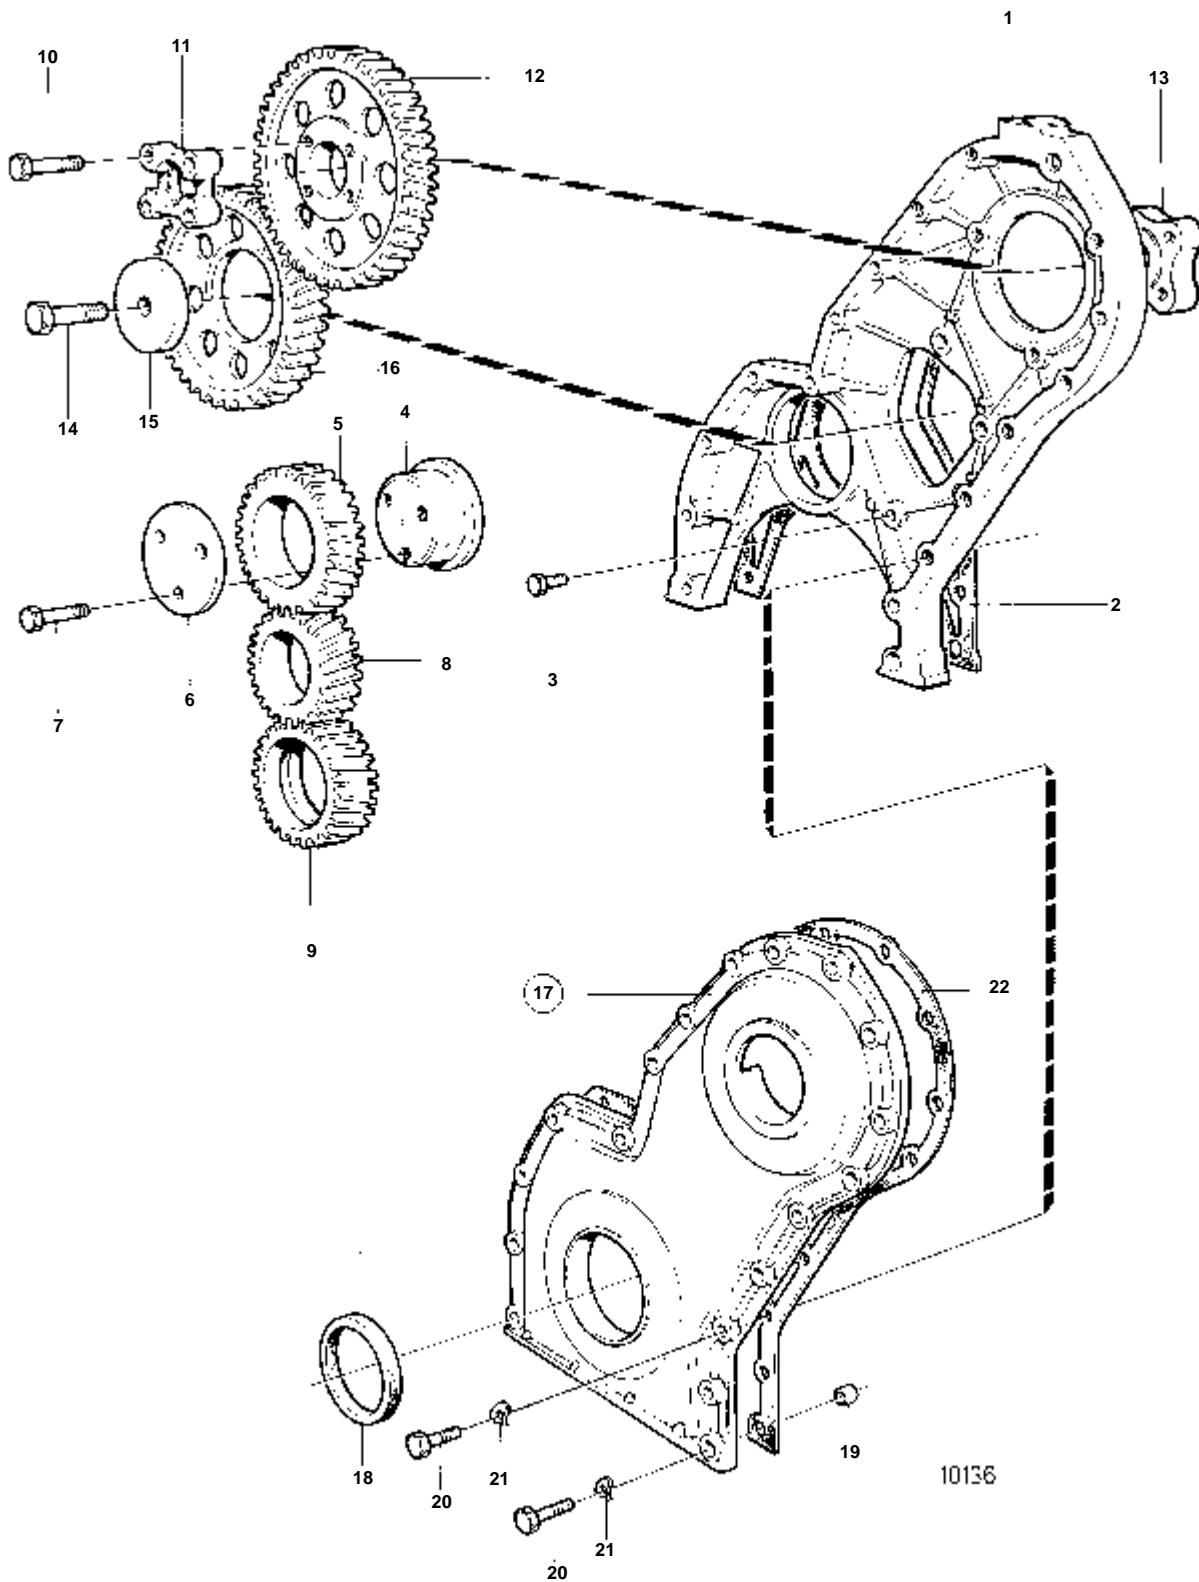

TMD41D, TAMD41D, D41D, AD41D

TMD41D, TAMD41D, D41D, AD41D

RÉF	No Pièce	QTÉ	DÉSIGNATION	NOTES
1	838655	1	Carter distribution	
2	859039	1	Joint	
3	946173	3	Vis a bride	L=20mm
	946671	1	Vis a bride	L=30mm
4	838997	1	Axe	
5	1542061	1	Pignon	
6	1542065	1	Rondelle butee	
7	965180	3	Vis a bride	
8	1542305	1	Pignon	
9	1542215	1	Pignon	
10	955298	4	Vis	
11	829523	1	Flasque entrainement	
12	838657	1	Pignon	
13	859601	1	Moyeu	
14	965193	1	Vis	
15	1542223	1	Rondelle	
16	1542034	1	Pignon	
17	843086	1	Couvercle	
18	1542318	1	· Bague etancheite	
19	415311	1	· Douille	
20	946470	8	Vis a bride	L=35mm
	947760	1	Vis a bride	L=40mm
	965181	6	Vis	L=70mm
	965182	2	Vis a bride	L=80mm
	965183	1	Vis a bride	L=90mm
21	941907	2	Rondelle e'lastique	
22	859038	1	Joint