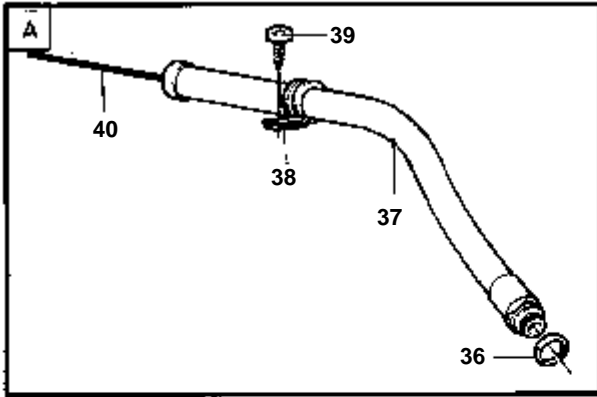

SP-C1, DP-D1

11351

SP-C1, DP-D1

RÉF	No Pièce	QTÉ	DÉSIGNATION	Voir	NOTES
1	876630	1	Bouclier		
2	853706	1	· Plaque type		
3	804269	2	· Vis commande		
4	853595	6	Goujon		
5	852868	X	Lisse etancheite		L=1750mm
6	852835	1	Electrode zinc		ALT
	873178	1	Anode au magnésium		ALT. Pour utilisation dans des eaux douces.
7	872963	1	Tole support		
8	946541	2	Vis		
9	941670	2	Rondelle		
10	963699	2	Vis		
11	852866	6	Rondelle		
12	963108	6	Ecrou		
13	872493	2	Axe		
14	854705	1	Bague		
15	854704	1	Bague		
16	977313	1	Bague etancheite		
17	872845	1	Kit fourche de comm		
18	853048	1	· Bague		
19	872722	1	Levier attaque		
20	947904	1	Vis butee		
21	914169	1	Graisneur		
22	1140667	1	Flexible echappement		
23	955991	1	Joint torique		
24	853039	1	Console		
25	955298	1	Vis		
26	872355	1	Douille entretoise		
27	851430	1	Bague		
28	852984	1	Pignon		
29	966207	1	Bague etancheite		
30	925050	1	Joint torique		
31	872812	1	Segment dente		
32	853759	1	Vis		
33	853760	1	Ecrou rivet		
34	948210	1	Ruban serrage		
35	853215	2	Tampon		
36	897745	1	Joint		
37	839091	1	Flexible		
38	952635	1	Collier serrage		
39	955512	1	Vis		
40		1	Cable de commande	231