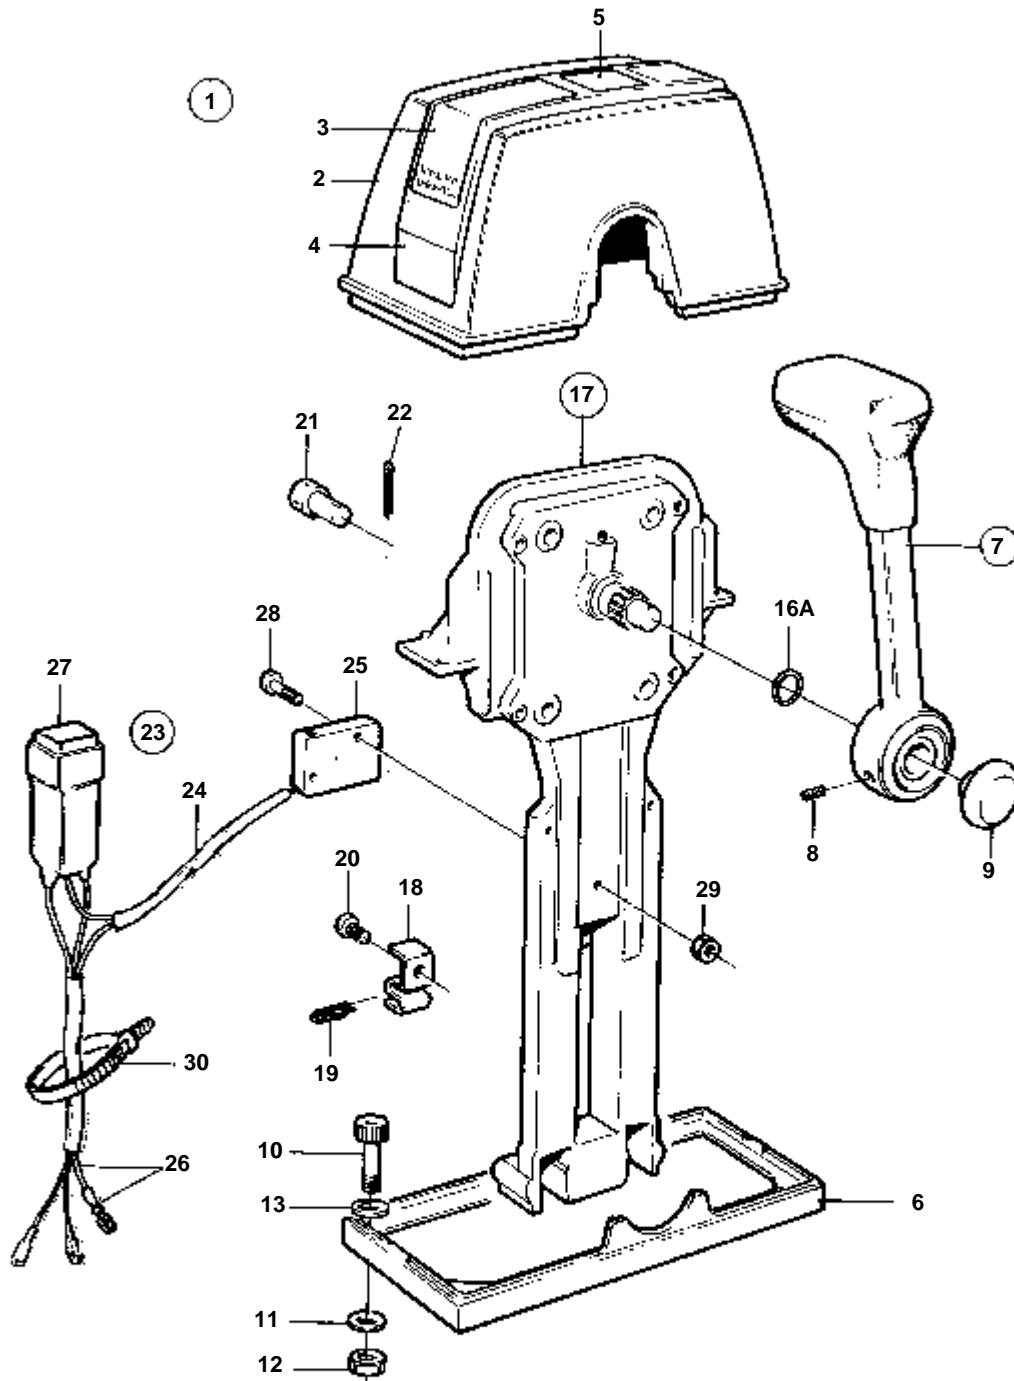

COMMON

RÉF	No Pièce	QTÉ	DÉSIGNATION	Voir	NOTES
1	853169	1	Kit montage		Pour double installation.
2	851881	1	· Capot		
3	851895	2	· · Autocollant		
4		1	· · Disque recouvrement		
5	851897	1	· · Autocollant		
6	839479	1	· · Plaque		
7	852347	2	· Levier		
				266	
8		2	· · Bouton-poussoir		Inclus dans le levier complet.
9		2	· · Vis		Inclus dans le levier complet.
10	851600	2	· Commande		
10A	853423	2	· · Retenue		
10B	852924	2	· · Clip		
10C	839664	2	· · Vis		
10D	839638	2	· · De		
10E	17253	2	· · Goupille fendue		
11		1	· Kit vis		
12	947671	4	· · Vis a six pans creux		
13	960138	4	· · Rondelle		
14	955780	4	· · Ecrou		
15	940090	4	· · Rondelle		
16	855352	2	Contact posit.neutre		
17	839619	2	· Kit cables		
18	850200	2	· · Interrupteur		
19		X	· · Cables et cosses de cable		VOIR GROUPE 30
20	876037	2	· Ensemble relais		
21	946177	4	· Vis		
22	947536	4	· Ecrou		
23	948210	X	· Ruban serrage		

COMMON

1518B