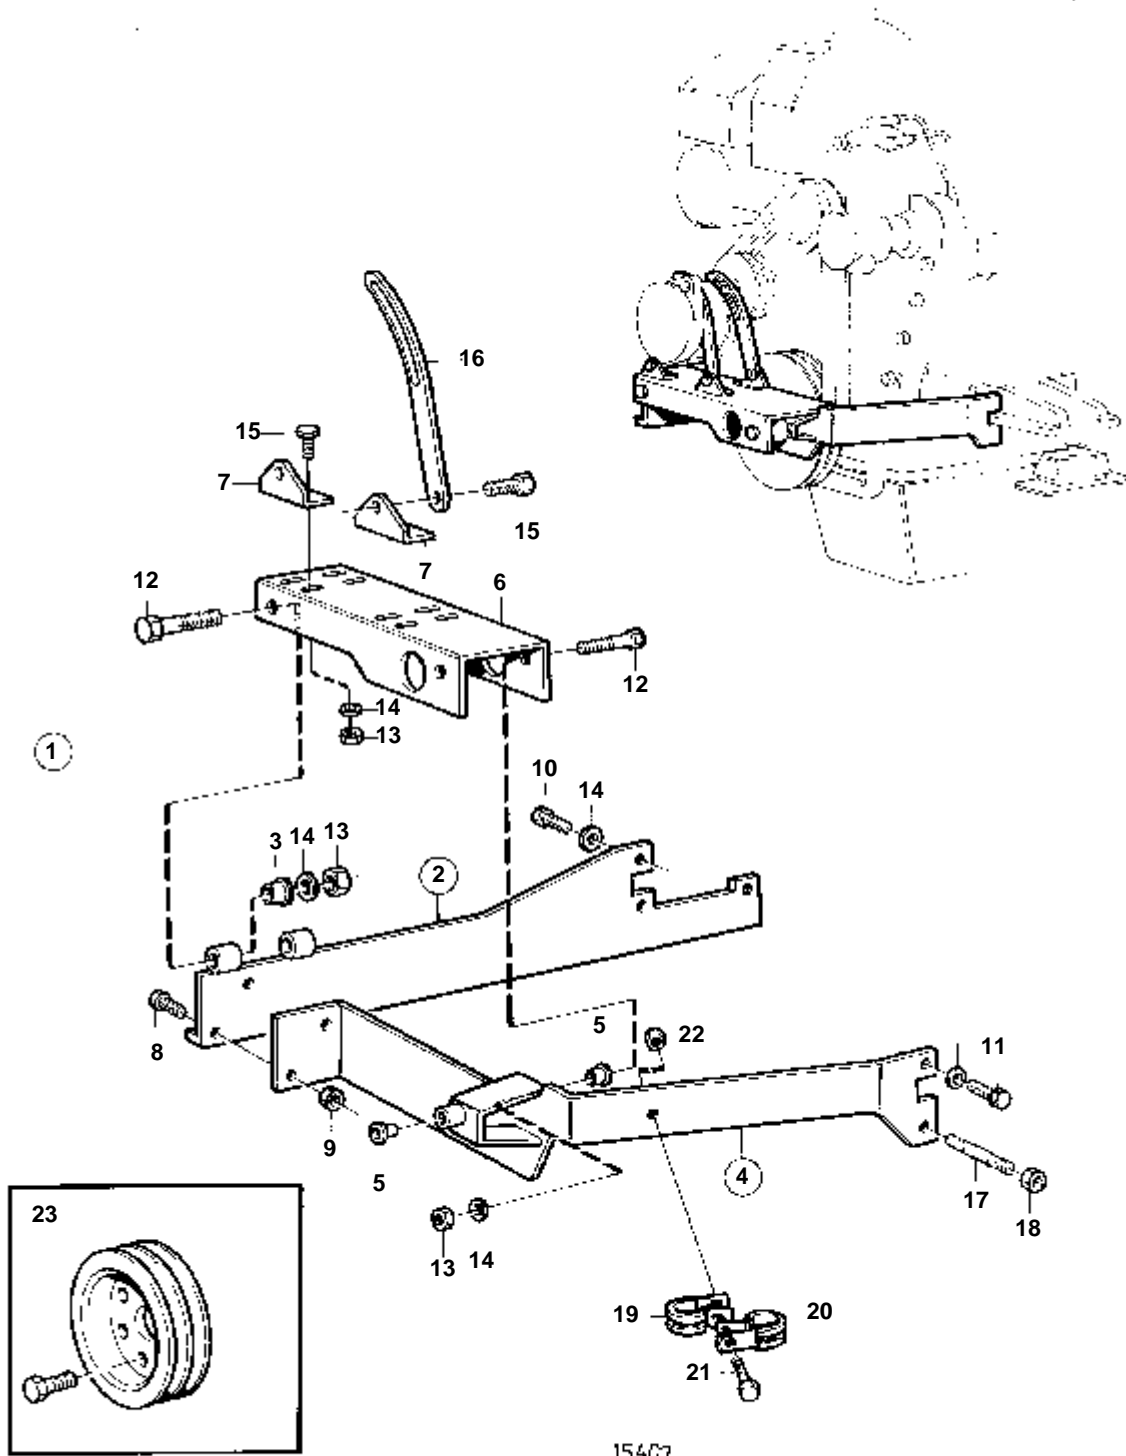

COMMON

15407

COMMON

RÉF	No Pièce	QTÉ	DÉSIGNATION	Voir	NOTES
1	861369	1	Console universelle		
2	861484	1	· Console		
3	463909	2	· · Bague caoutchouc		
4	861485	1	· Console		
5	463909	2	· · Bague caoutchouc		
6	858175	1	· Plaque		
7	858177	4	· Console		
8	946472	2	· Vis		
9	971098	2	· Contre ecrou bride		
10	955353	3	· Vis		
11	965227	1	· Vis		
12	965179	4	· Vis a bride		
13	968862	14	· Ecrou		
14	960141	12	· Rondelle		
15	946173	10	· Vis a bride		
16	845021	2	· Bride serrage		
17	924102	1	· Goujon		
18	971096	1	· Ecrou		
19	949850	1	· Collier serrage		D=35mm
20	967645	1	· Collier serrage		D=41mm
21	947542	1	· Vis		
22	949278	1	· Contre-ecrou		
23		1	Poulie	670