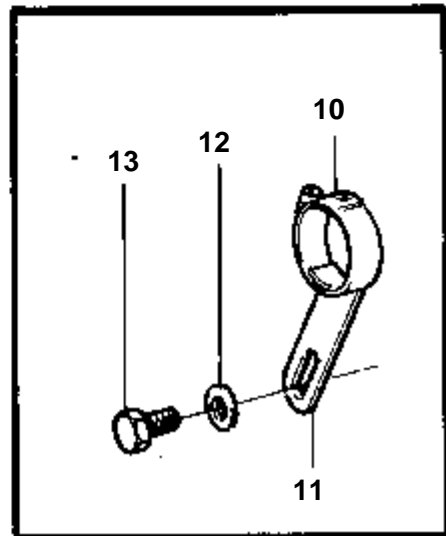

COMMON

15310

COMMON

RÉF	No Pièce	QTÉ	DÉSIGNATION	NOTES
1	858588	1	Kit valve depression	
2	828534	1	· Valve depression	
3		1	· · Partie superieure	
4		2	· · Diaphragme	Inclus dans le kit de rénovation.. Seulement 1pc comme pièce de rechange.
5	828424	2	· · Joint	Inclus dans le kit de rénovation.. Seulement 1pc comme pièce de rechange.
6		1	· · Partie inf	
7	947282	2	· · Joint	Inclus dans le kit de rénovation.. Seulement 1pc comme pièce de rechange.
8	828501	1	· Embranchement	
9	853548	4	· Collier serrage	
10	943473	1	· Collier serrage	
11	843747	1	· Fixation	
12	960141	1	· Rondelle	
13	940142	1	· Vis	
14	952972	X	Durit caoutchouc	
15	875738	1	Kit reparation