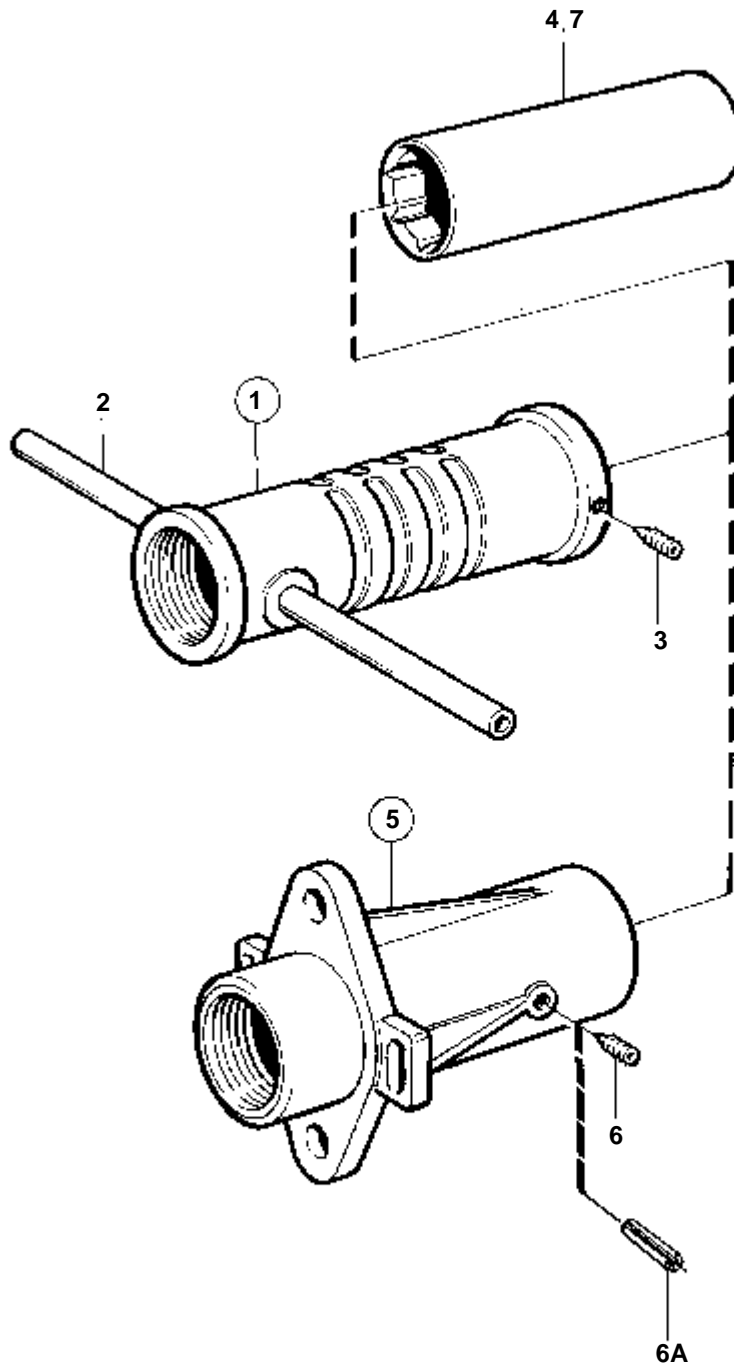

11583

RÉF	No Pièce	QTÉ	DÉSIGNATION	NOTES
5	828162	1	Palier etambot	D=40mm
	828188	1	Palier etambot	D=45mm
6A		1	· Goupille tubulaire	
7	828131	1	· Polier caoutchouc	D=40mm
	828187	1	· Polier caoutchouc	D=45mm