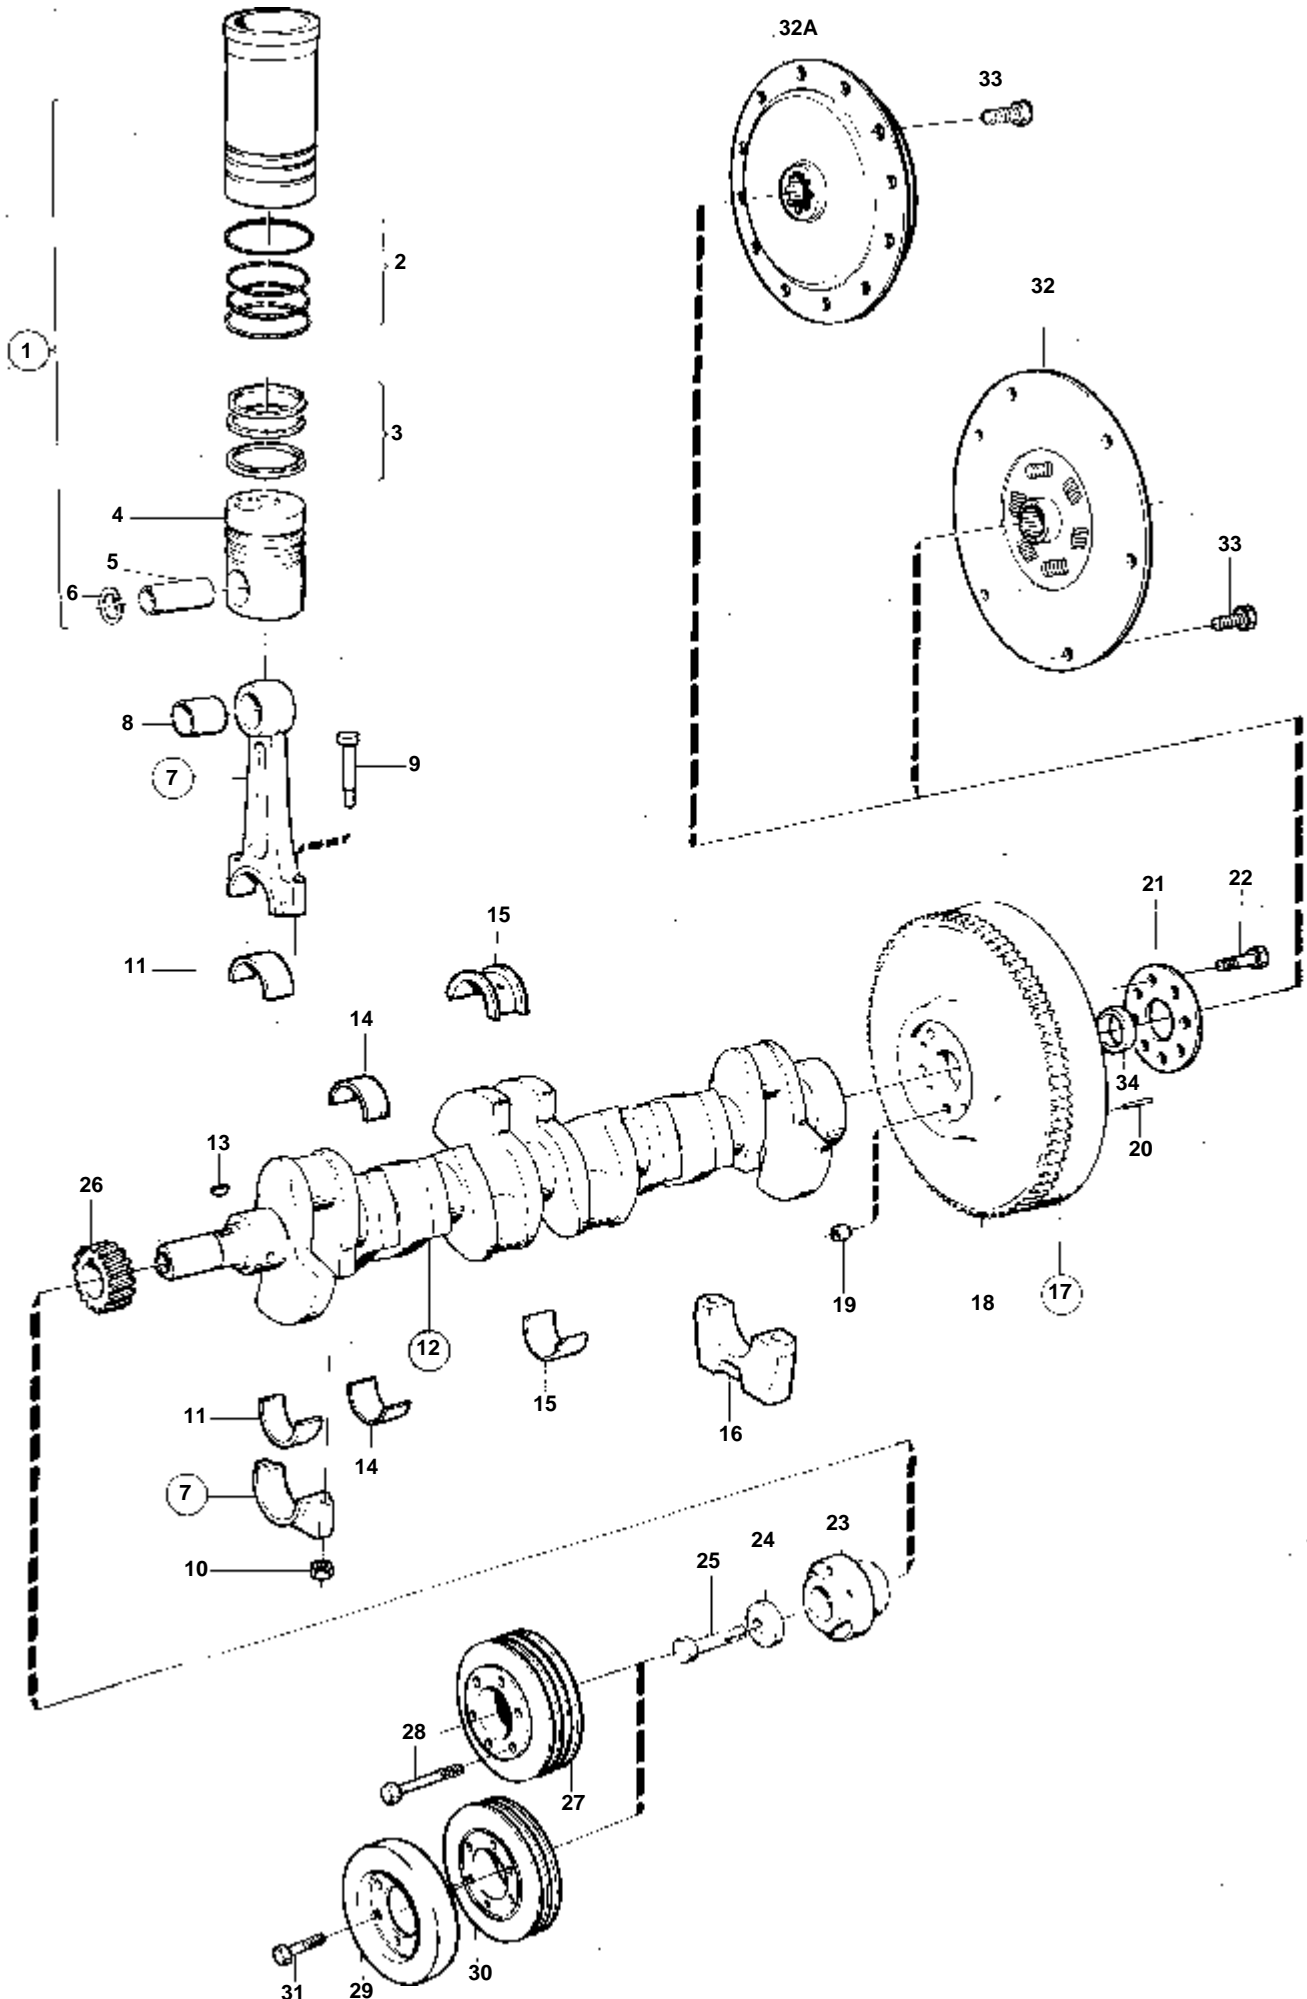

RÉF	No Pièce	QTÉ	DÉSIGNATION	NOTES
1	876261	6	Jeu chemises cylindr	SN-2204148592
	876784	6	Jeu chemises cylindr	SN2204148593-
2	275751	6	· Kit joints etancheit	
3	275350	6	· Jeu segments piston	POUR 876261
	876528	6	· Jeu segments piston	POUR 876784
4		6	· Piston	
5	422793	6	· Axe piston	
6	914519	12	· Anneau verrouillage	
7	1542072	6	Bielle assemble	SN-2204148612
	860381	6	Bielle assemble	SN2204148613-
8	1542076	6	· Bague	SN-2204148612
	860194	6	· Bague	SN2204148613-
9	1542077	12	· Vis	
10	1542078	12	· Ecrou	
11	876511	6	Jeu coussinets biell	STD D
	876512	6	Jeu coussinets biell	0,25mm REP. INF.
	876513	6	Jeu coussinets biell	U.S=0,50mm
	876514	6	Jeu coussinets biell	0,75mm REP. INF.
12	860379	1	Vilebrequin	
13	910118	1	· Clavette woodruff	
14	876515	6	Kit palier vilebrequ	STD D
	876516	6	Kit palier vilebrequ	0,25mm REP. INF.
	876517	6	Kit palier vilebrequ	U.S=0,50mm
	876518	6	Kit palier vilebrequ	0,75mm REP. INF.
15	876519	1	Palier	STD D
	876520	1	Palier	O.S=0,10mm/U.S=0,25mm
	876521	1	Palier	O.S=0,20mm/U.S=0,50mm
	876522	1	Palier	O.S=0,20mm/U.S=0,75mm
16		7	Chapea.palier vilebr	
17	860377	1	Volant	HS1A, PRM, BW
18	829462	1	· Couronne	
19	415311	1	· Douille	
20	191873	3	· Goupille guide	
21	1542093	1	Plaque boulons	ANCIEN MODÈLE REPLACE PAR 861671
22	1544147	8	Vis	ANCIEN MODÈLE. Utilise avec la plaque de vis 1542093.
	861671	1	Kit vis	VERSION RECENTE. Le kit contient 8 vis.. Ne doit pas être utilisé avec la plaque de vis 1542093.
23	1542196	1	Moyeu	
24	420124	1	Rondelle	
25	470366	1	Vis	(1542149)
26	1542305	1	Pignon	
27	838725	1	Amortisseur vibratio	
28	948217	6	Vis a bride	
29	860944	1	Amortisseur vibratio	
30	859614	1	Poulie	
31	965179	6	Vis a bride	
32A	854753	1	Amortisseur vibratio	HS1A, BW
	872987	1	Amortisseur	PRM, VOIR GROUPE 44
33	946173	6	Vis a bride	
34	872761	1	Bague