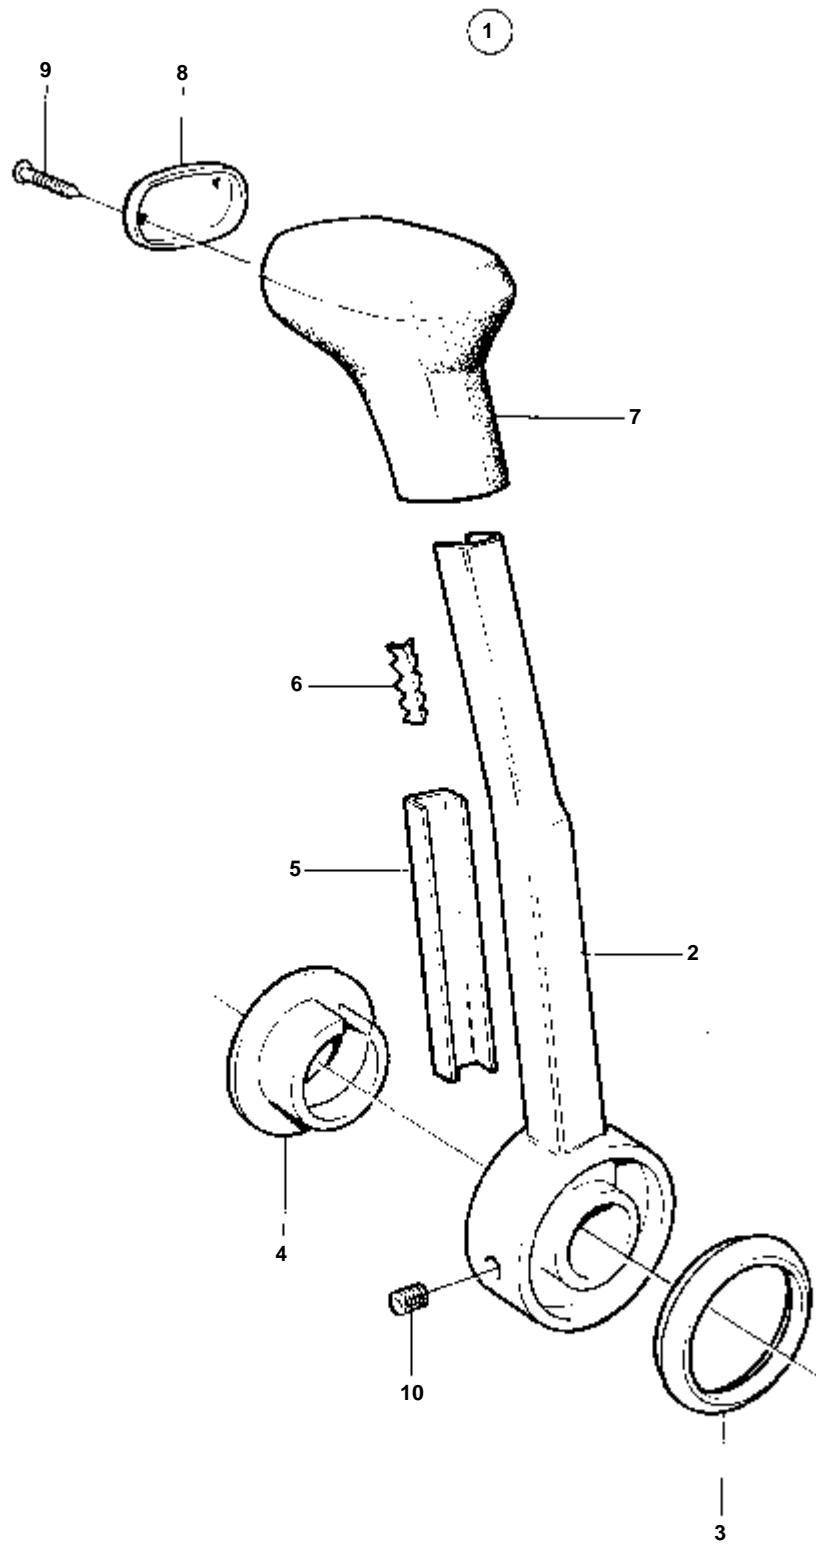

RÉF	No Pièce	QTÉ	DÉSIGNATION	Voir	NOTES
1	1140090	1	Kit montage		
2	853713	1	· Capot		
3A	852347	1	· Levier		
				266	
3C	853004	1	· Bouton-poussoir		
5	961330	4	· Vis		
7	1140095	1	Mecanisme de command		
8	17253	2	· Goupille fendue		
9	839638	2	· De		
10	852924	1	· Clip		
11	853423	1	· Retenue		
12	839664	1	· Vis		
13	940275	1	· Rondelle		
14	946435	1	· Contre-ecrou		
15		1	· Plaque fixation		
16	963548	4	· Vis		
17		4	· Ecrou		
18	946435	4	· Contre-ecrou		
19	855352	1	Contact posit.neutre		
20	850200	1	· Interrupteur		
21	946177	2	· Vis		
22	947536	2	· Ecrou		
23		X	· Cables et cosses de cable		VOIR GROUPE 30

COMMON

7597