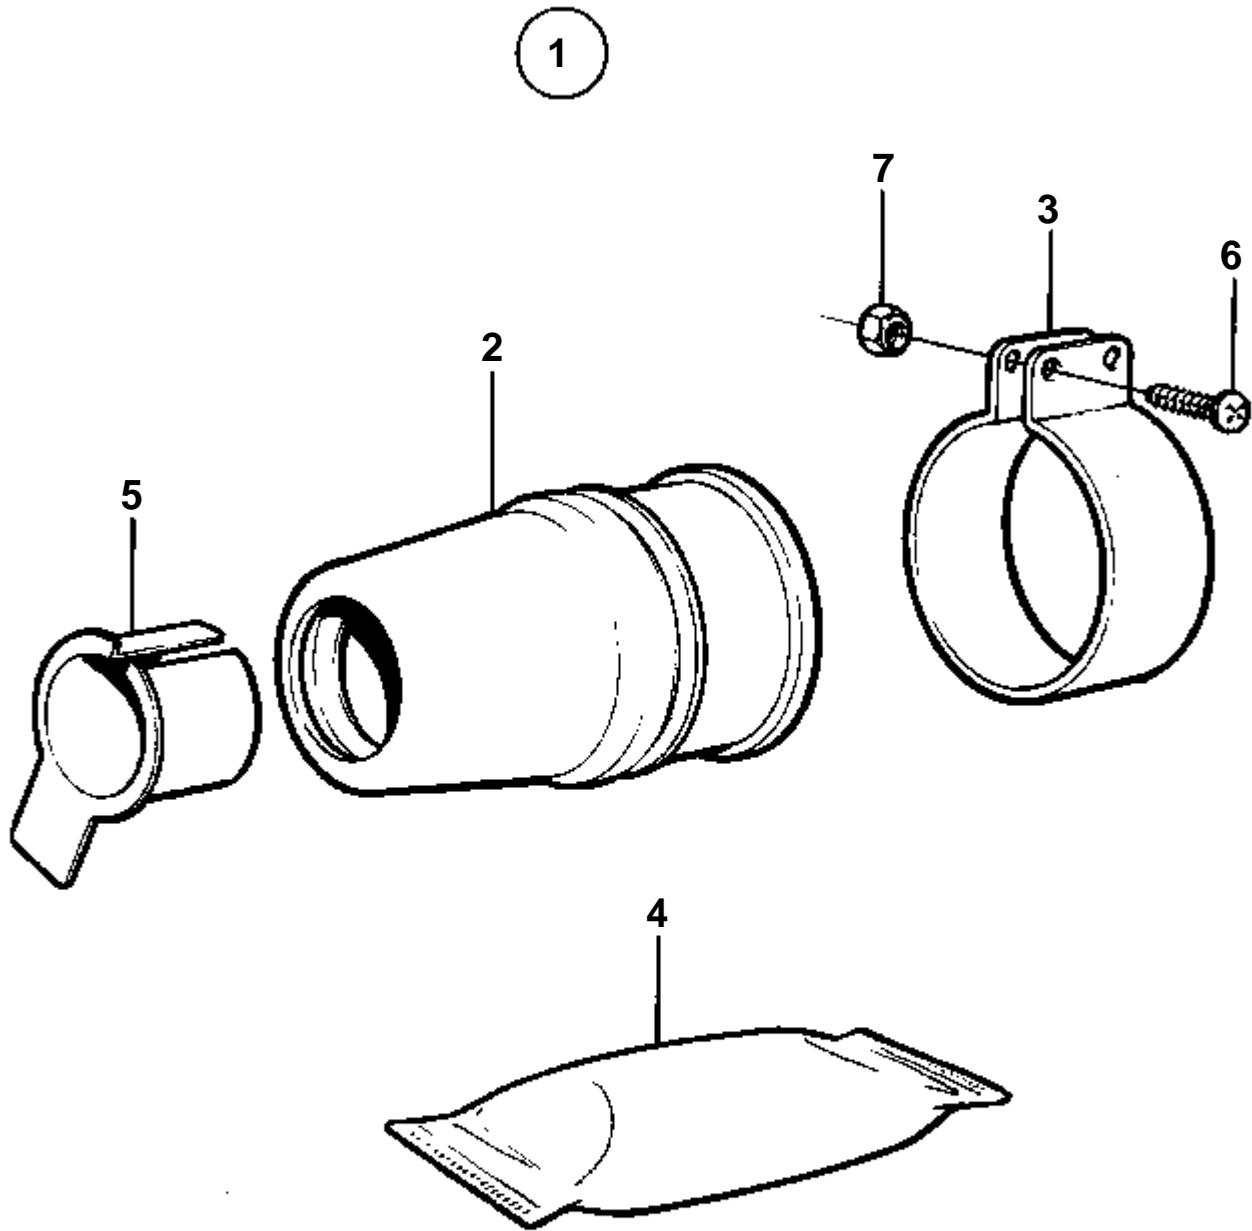

6147

RÉF	No Pièce	QTÉ	DÉSIGNATION
1	828422	1	Joint
2		1	· Lisse etancheite
3	828418	1	· Collier serrage
4	828250	1	· Graisse
5		1	· Douille
6	963684	2	· Vis
7	966170	2	· Ecrou