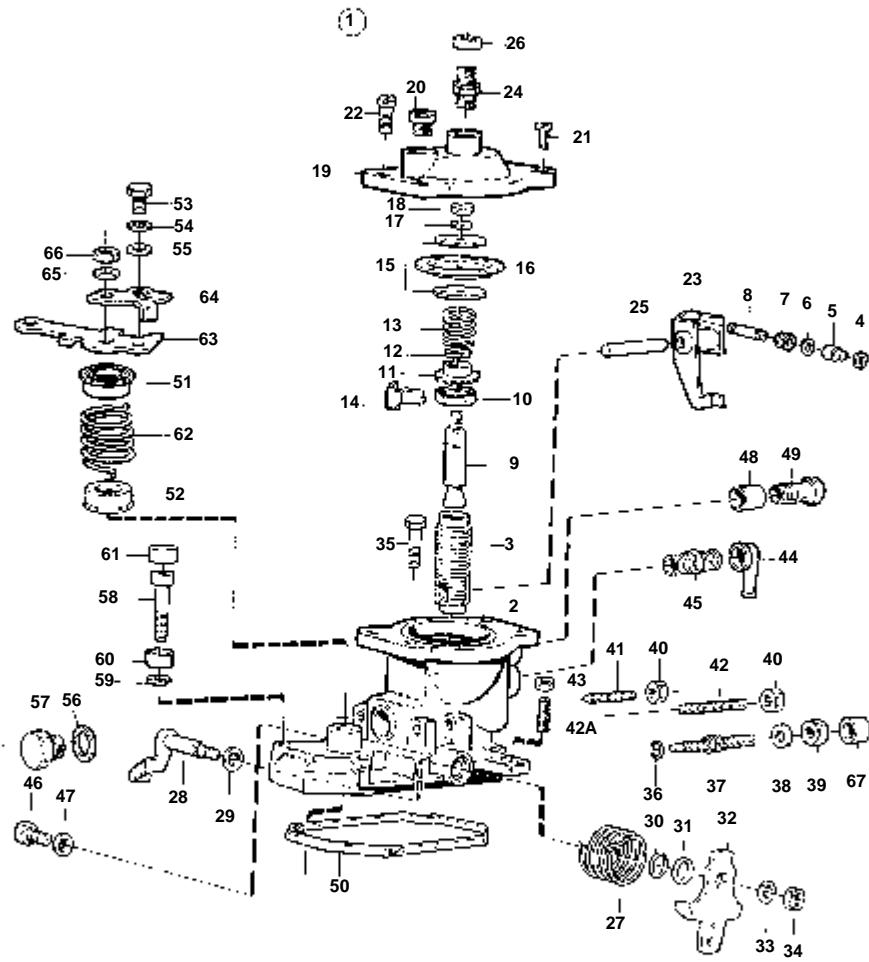

9483

RÉF	No Pièce	QTÉ	DÉSIGNATION	NOTES
1		1	Régulateur	
2		1	· Carter	
3		1	· Bague de palier	
4		1	· Joint	
5		1	· Bague de palier	
6		1	· Joint torique	
7		1	· Anneau	(244933)
8		1	· Goujon	
9		1	· Vis	Pour pompe 860915, 860985.
		1	· Vis	Pour pompe 860973, 861073.
10		1	· Ecrou	
11		1	· Ecrou	
12		1	· Bague	E=1,70mm
		1	· Bague	E=2,50mm
		1	· Bague	E=3,50mm
		1	· Bague	E=4,50mm
13		1	· Ressort pression	ALT
		1	· Ressort pression	ALT
		1	· Ressort pression	ALT
14		1	· Rondelle ajustée	
15		2	· Rondelle	
16	244944	1	· Diaphragme	
17		1	· Rondelle élastique	
18		1	· Ecrou	
19		1		
20		1	· Tampon	
21	956092	2	· Vis	
22		2	· Vis	
23		1	· Levier	
24		1	· Vis de réglage	
25		1	· Fiche	
26		1	· Ecrou	
27		1	· Ressort	
28		1	· Arbre	
29		1	· Rondelle	
30	844224	1	· Joint torique	Inclus dans le kit de joint.
31		1	· Rondelle	
32		1	· Levier	
33	949607	1	· Rondelle élastique	
34	955781	1	· Ecrou	
35		4	· Vis à six pans creux	
36	244963	1	· Joint torique	SO Inclus dans le kit de joint.
37		1	· Vis de réglage	
38		1	· Rondelle	
39		1	· Ecrou	
40	955781	2	· Ecrou	
41		1	· Vis de réglage	
42		1	· Vis de réglage	
42A		1	· Goujon	
43	955781	1	· Ecrou	
44		1	· Capot protection	
45		1	· Vis	
46		2	· Vis	
47	190990	2	· Joint	
48		1	· Douille	
49	844237	1	· Vis creuse	
50	845785	1	· Joint	
51		1	· Rondelle ressort	
52		1	· Rondelle ressort	
53		1	· Vis	
54	949607	1	· Rondelle élastique	
55	955892	1	· Rondelle	
56	18839	1	· Joint	
57		1	· Vis	
58		1	· Vis	
59		1	· Anneau verrouillage	
60		1	· Douille	
61		1	· Capot	
62	244967	1	· Ressort	
63	244961	1	· Levier	
64	244969	1	· Levier	
65	949607	1	· Rondelle élastique	(838340)
66	940197	1	· Ecrou	
67		1	· Douille entretoise