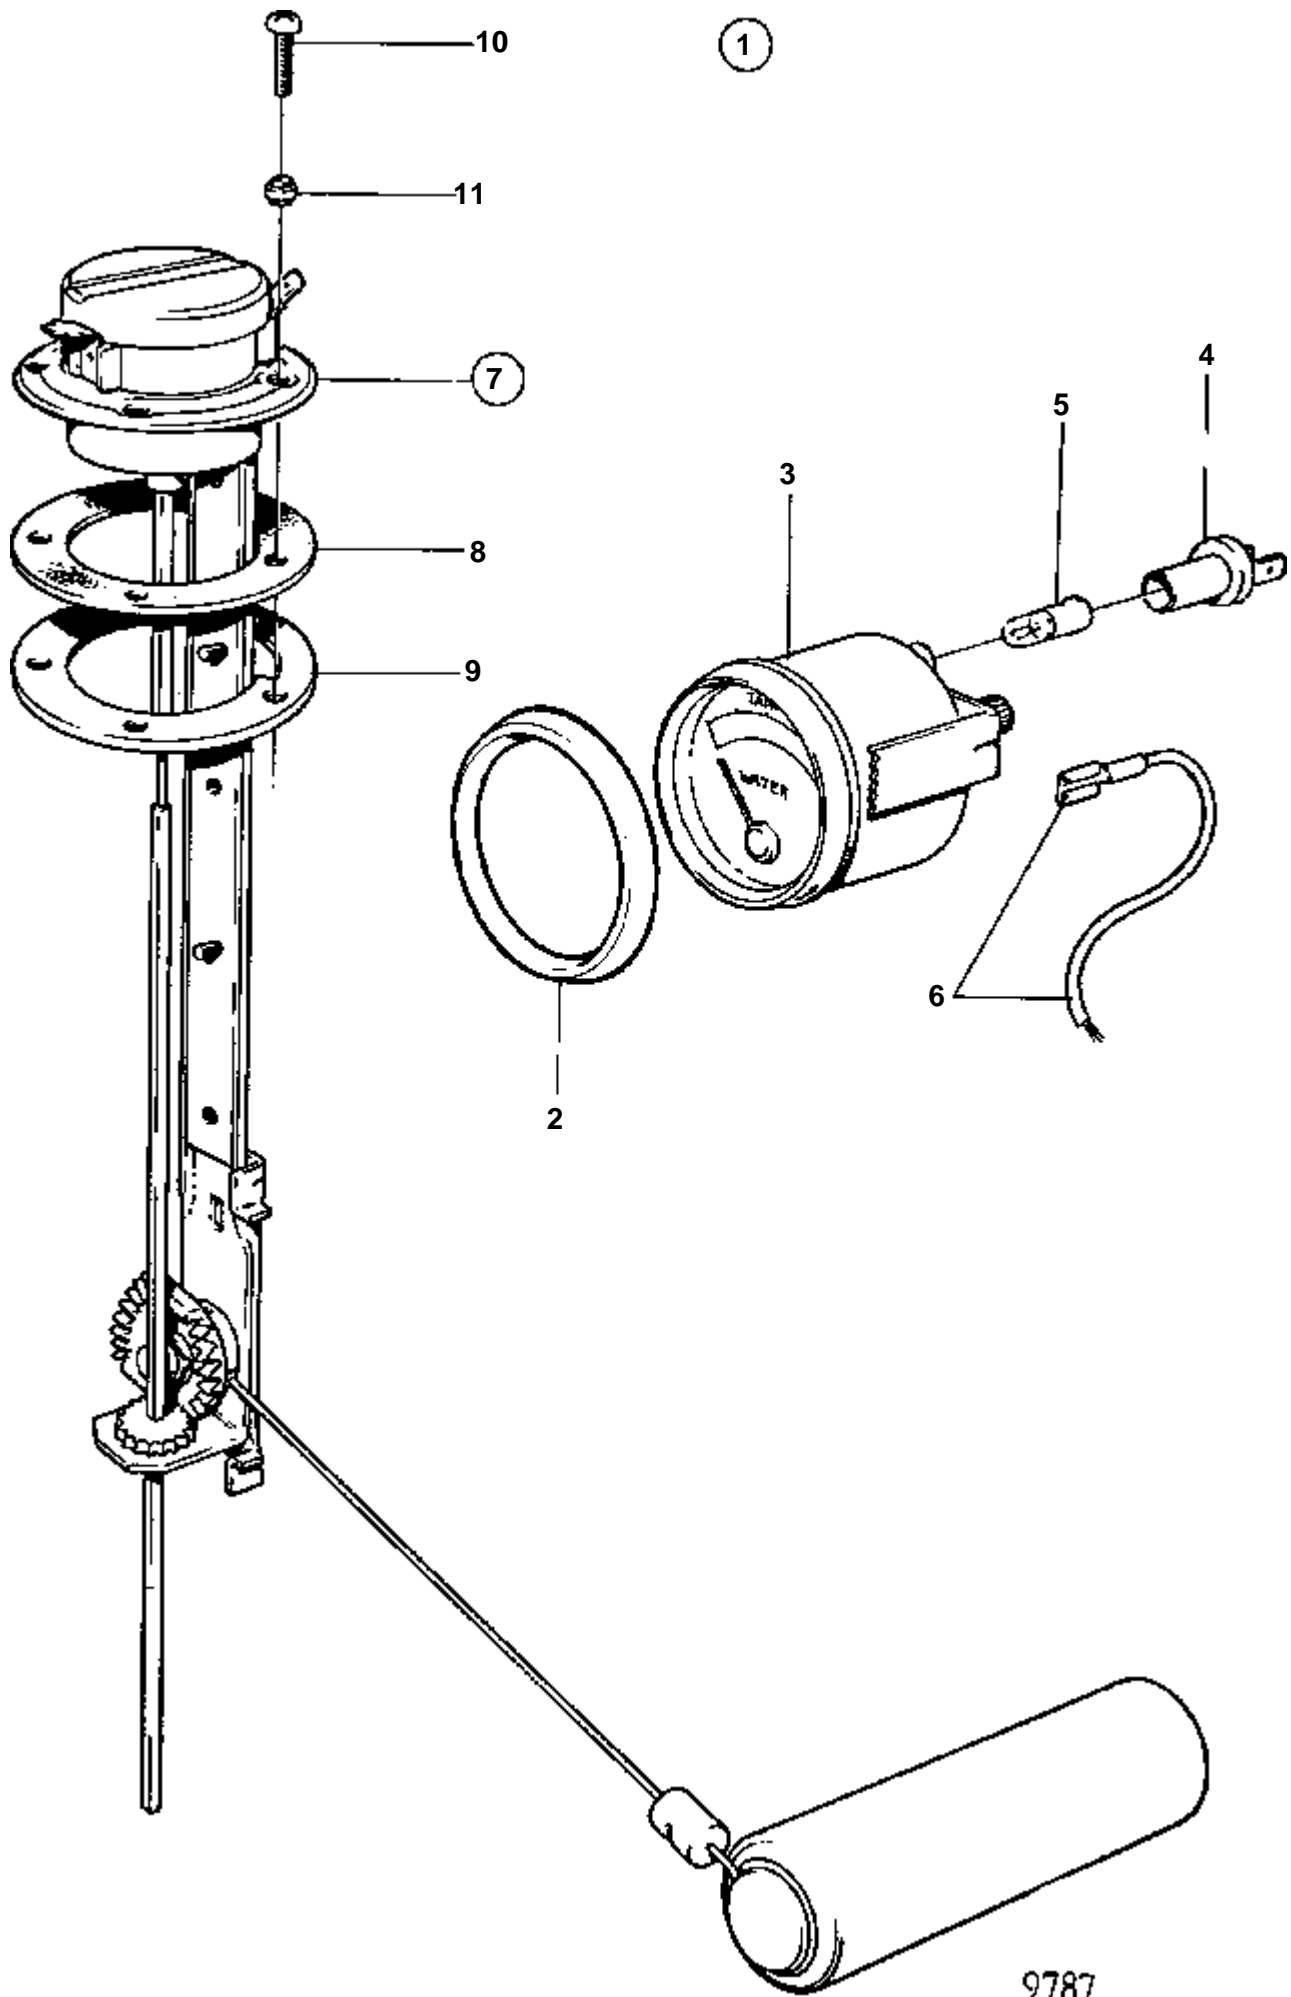

RÉF	No Pièce	QTÉ	DÉSIGNATION	Voir	NOTES
1	1140461	1	Jeu gauge carburant		(858879)
2	858643	1	· Bague frontale		
3	863940	1	· Jauge carburant		
4	863945	2	· · Porte-lampe		Pour instrument d'ancien modèle, une ampoule blanche 19923 et une douille 808175 doivent être utilisées. ROUGE. Pour instrument d'ancien modèle, une ampoule blanche 19923 et une douille 808175 doivent être utilisées.
5	863946	2	· · Ampoule		
6		X	· Cables et cosses de cable	124	
7	837999	1	· Flotteur de jauge		
8	89865	1	· · Joint		
9	834480	1	· · Bride		
10	956078	4	· · Vis		
	956081	1	· · Vis		
11	834481	5	· · Joint