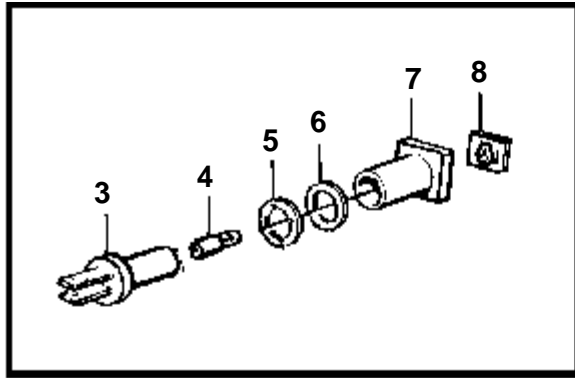

15566

RÉF	No Pièce	QTÉ	DÉSIGNATION	NOTES
1		1	Temoin niveau	24V
2		1	· Detecteur niveau	
3	808175	1	· Porte-lampe	
4	182059	1	· Ampoule	24V
5	967583	1	· Retenue	
6	829714	1	· Joint	
7	838455	1	· Retenue	
8	866853	1	· Ruban symbole	
9		X	Equipement électrique	
		X	Cables et cosses de cable	
10	866841	1	Jauge	
11		1	· Vis	
12		1	· Flexible