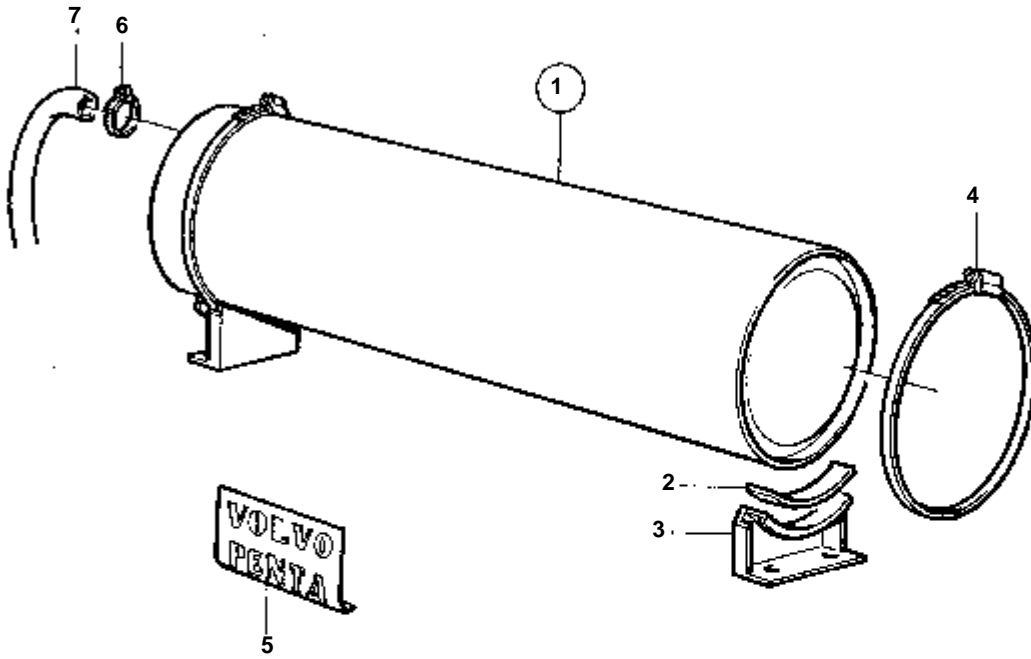

COMMON

RÉF	No Pièce	QTÉ	DÉSIGNATION
1	858575	1	Prise d'eau chaude
2	851777	2	· Gruer
3		2	· · Boitier de trecuit
4	955989	4	· · · Joint torique
5	851783	2	· · · Rondelle verrouillag
6		2	· · · Poignee
7	949791	2	· · · Goupille fendue
8	851779	2	· Raccord
9	855844	1	Thermostat

COMMON

9012