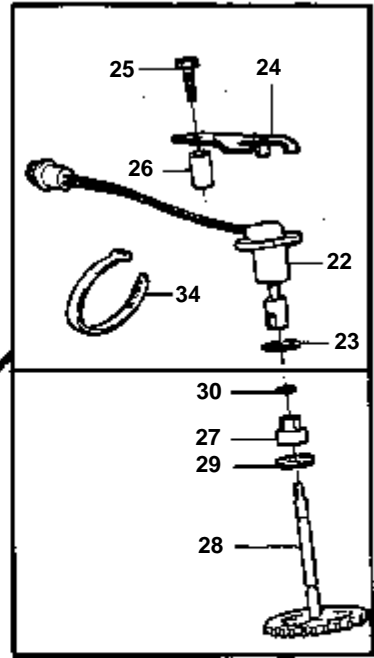

SP-C1, DP-D1

11351

SP-C1, DP-D1

RÉF	No Pièce	QTÉ	DÉSIGNATION	Voir	NOTES
1	876630	1	Bouclier		
2	853706	1	· Plaque type		
3	804269	2	· Vis commande		
4	853595	6	Goujon		
5	852868	X	Lisse etancheite		L=1750mm
6	852835	1	Electrode zinc		ALT
	873178	1	Anode au magnésium		ALT. Pour utilisation dans des eaux douces.
7	872963	1	Tole support		
8	946541	2	Vis		
9	941670	2	Rondelle		
10	963699	2	Vis		
11	852866	6	Rondelle		
12	963108	6	Ecrou		
13	872493	2	Axe		
14	854705	1	Bague		
15	854704	1	Bague		
16	977313	1	Bague etancheite		
17	872845	1	Kit fourche de comm		
18	853048	1	· Bague		
19	872722	1	Levier attaque		
20	947904	1	Vis butee		
21	914169	1	Graisneur		
22	1140667	1	Flexible echappement		
23	955991	1	Joint torique		
24	853039	1	Console		
25	955298	1	Vis		
26	872355	1	Douille entretoise		
27	851430	1	Bague		
28	852984	1	Pignon		
29	966207	1	Bague etancheite		
30	925050	1	Joint torique		
31	872812	1	Segment dente		
32	853759	1	Vis		
33	853760	1	Ecrou rivet		
34	948210	1	Ruban serrage		
35	853215	2	Tampon		
36	897745	1	Joint		
37	839091	1	Flexible		
38	952635	1	Collier serrage		
39	955512	1	Vis		
40		1	Cable de commande	231