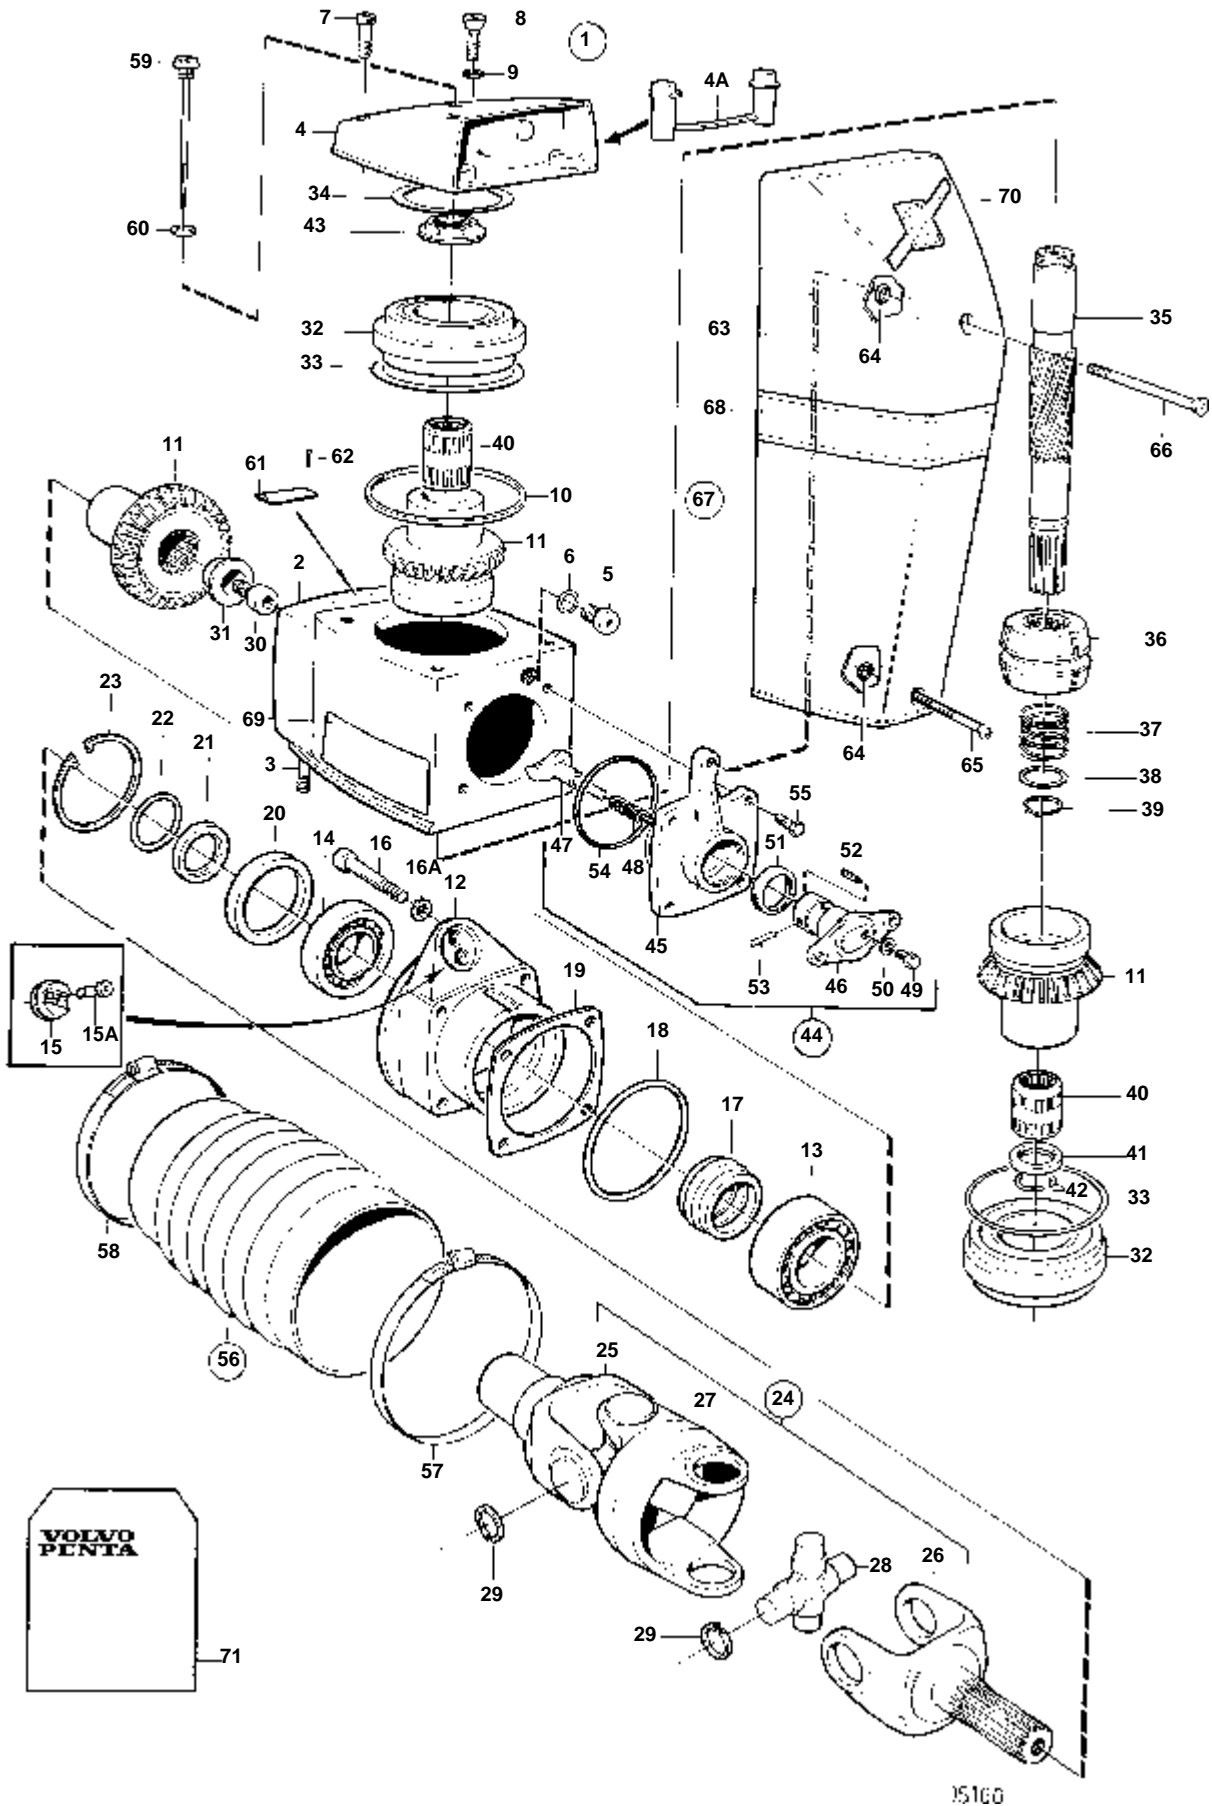

15160

SP-C1

RÉF	No Pièce	QTÉ	DÉSIGNATION	Voir	NOTES
1	873002	1	Superieur infe'rieur		
2	854571	1	· Carter		
3	977241	2	· Goujon		
4	854677	1	· Couvercle		
4A	854198	1	· Tampon plastique		
5	814179	1	· Bouchon		
6	897682	1	· Joint		Inclus dans le kit de joint.
7	941807	3	· Vis		
8	814643	1	· Vis creuse		
9	955987	1	· Joint torique		Inclus dans le kit de joint.
10	832669	1	· Joint		Inclus dans le kit de joint.
11	853917	1	· Jeu pignons		
12	854025	1	· Presse-étoupe		
13	853949	1	· Roulement rouleaux		
14	183247	1	· Palier		
15	852705	1	· Axe palier		
15A	941807	2	· Vis		
16	956591	4	· Vis		
16A	942598	4	· Rondelle		
17	853484	1	· Douille tension		
18	925095	1	· Joint torique		Inclus dans le kit de joint.
19	853034	X	· Cale réglage		E=0,10mm
	853035	X	· Cale réglage		E=0,15mm
	853036	X	· Cale réglage		E=0,35mm
20	839253	1	· Bague etancheite		Inclus dans le kit de joint.
21	832675	1	· Rondelle		
22	956000	1	· Joint torique		Inclus dans le kit de joint.
23	914538	1	· Anneau verrouillage		
24	854615	1	· Joint cardan		
25	854616	1	· · Fourche		
26	854617	1	· · Fourche		
27	854618	1	· · Piece intermediaire		
28	854619	2	· · Croisillon		
29	24383	8	· · Anneau verrouillage		
30	854201	1	· Vis		
31	853026	1	· Rondelle		
32	854670	2	· Roulement billes		
33	943869	X	· Cale réglage		E=0,05mm
	946179	X	· Cale réglage		E=0,10mm
	943870	X	· Cale réglage		E=0,20 mm
34	941826	X	· Cale réglage		E=0,05mm
	941827	X	· Cale réglage		E=0,20 mm
	948230	X	· Cale réglage		E=0,35mm
35	853916	1	· Arbre		
36	854222	1	· Douille coulissante		
			· Bulletins 48-38	48-38-EN	Mécanisme de changement de marche, DPX-S1
37	813970	1	· Ressort		
38	854126	1	· Rondelle		
39	951078	1	· Circlip		
40	853819	2	· Roulement aiguilles		
41	854192	1	· Bague entretoise		
42	853888	2	· Anneau verrouillage		
43	854228	1	· Ecrou		0mm
	854229	1	· Ecrou		0,20mm
	854230	1	· Ecrou		0,40mm
	854265	1			0,60mm
44		1	· Me'canisme de change		
45	872993	1	· · Carter palier		
			· · Bulletins 48-38	48-38-EN	Mécanisme de changement de marche, DPX-S1
46	897816	1	· · Piston excentrique		
			· · Bulletins 48-38	48-38-EN	Mécanisme de changement de marche, DPX-S1
47	839646	1	· · Talon guidage		
48	814184	1	· · Ressort		
49	897711	1	· · Vis		
50	897871	X	· · Rondelle ajustee		
51		1	· · Bague etancheite		Inclus dans le kit de joint.
52	951924	1	· · Goupille de serrage		
53	942871	1	· · Goupille		
54	925093	1	· · Joint torique		Inclus dans le kit de joint.
55	940169	4	· Vis		
56	876294	1	· Jeu soufflet		
57	853013	1	· · Collier serrage		
58	853012	1	· · Collier serrage		
59	839351	1	· Jauge d'huile		
60	955974	1	· Joint torique		
61	853706	1	· Plaque type		
62	804269	2	· Vis commande		
63	854604	1	Capot recouvrement		Inclus dans la transmission complète.
64	925052	2	Bague caoutchouc		Inclus dans la transmission complète.
65	854661	1	Vis		Inclus dans la transmission complète.
66	872027	1	Vis		Inclus dans la transmission complète.
67	876635	1	Lot d'autocollants		Inclus dans la transmission complète.
68	872995	1	· Autocollant		Inclus dans la transmission complète.
69	872868	1	· Autocollant		BB. Inclus dans la transmission complète.
	872867	1	· Autocollant		TB. Inclus dans la transmission complète.
70	854144	1	Autocollant		Inclus dans la transmission complète.
71	876266	1	Kit joints, engrenage superieur		VOIR GROUPE 99