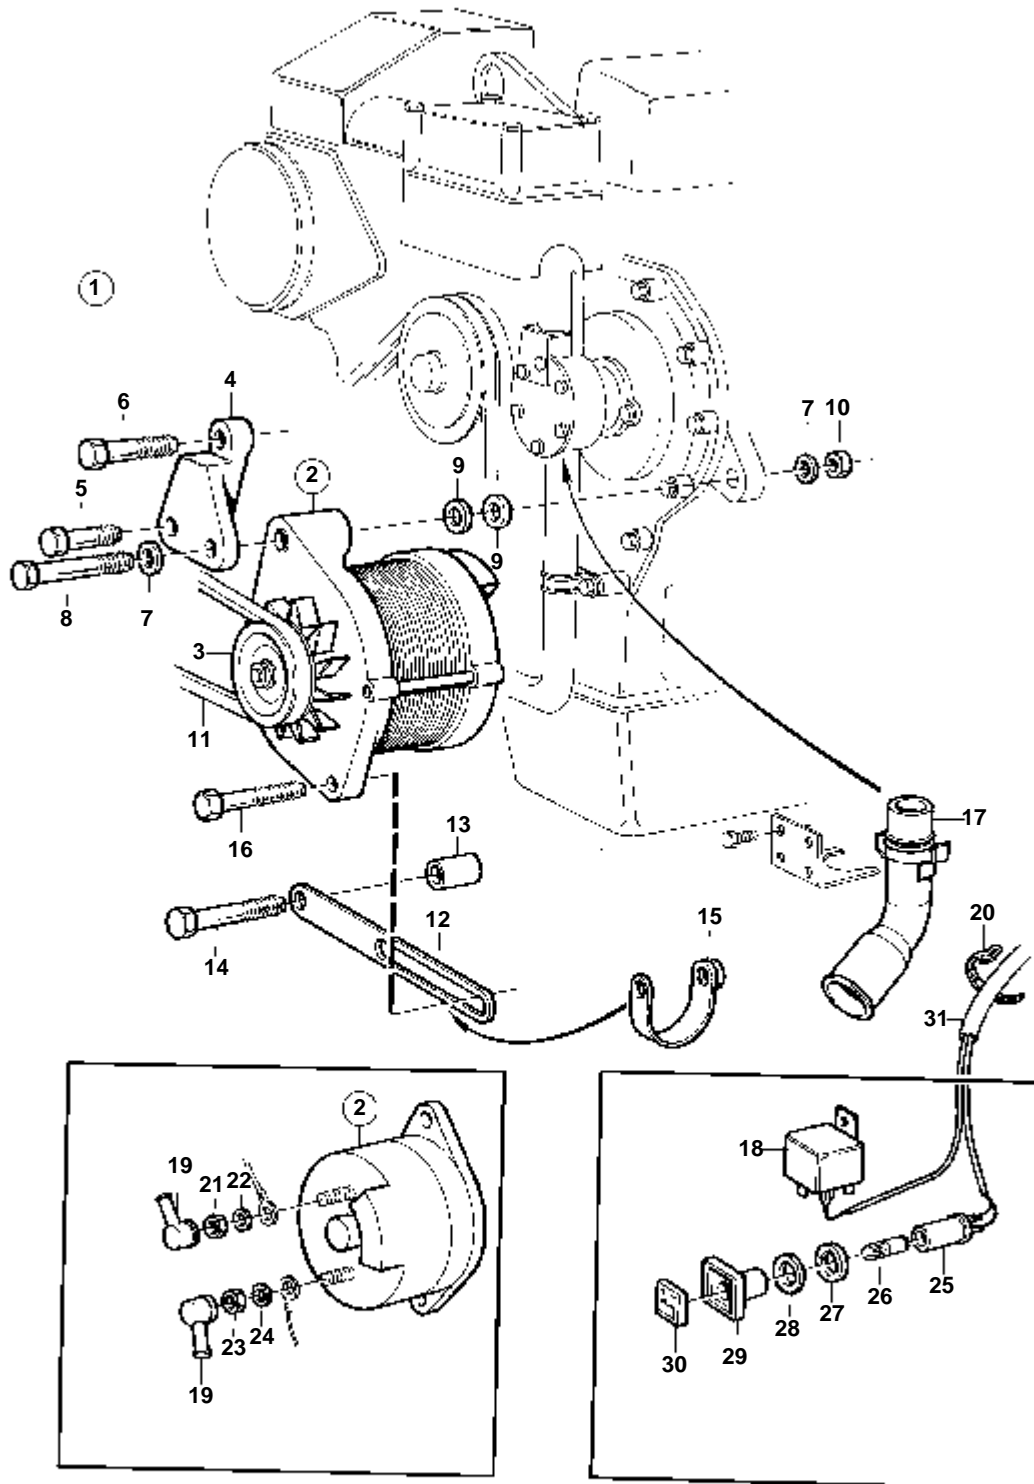

COMMON

8432

COMMON

RÉF	No Pièce	QTÉ	DÉSIGNATION	Voir	NOTES
1	858679	1	Kit alternateur		24V 25A
2	849602	1	· Alternateur		28V 30A
3	841813	1	· Poulie	1733	
4	843057	1	· Console		
5	965183	1	· Vis a bride		
6	965180	1	· Vis a bride		
7	941908	2	· Rondelle e'lasttique		
8	955332	1	· Vis		
9	192495	2	· Rondelle		
10	971095	1	· Ecrou		
11	967109	1	· Courroie trapezoidal		
12	843055	1	· Bride serrage		
13	843075	1	· Douille		
14	965183	1	· Vis a bride		
15	466735	1	· Oeillet de tension		
16	947760	1	· Vis a bride		
17	858559	1	· Raccord flexible		
18	872300	1	· Relais		
19	842150	1	· Capuchon de protect		
20	948210	X	· Ruban serrage		
21	955780	1	· Ecrou		
22	941905	1	· Rondelle e'lasttique		
23	955781	1	· Ecrou		
24	941906	1	· Rondelle e'lasttique		
25	808175	1	· Porte-lampe		
26	182059	1	· Ampoule		
27	967583	1	· Retenue		
28	829714	1	· Joint		
29	838455	1	· Retenue		
30	838457	1	· Ruban symbole		
31		X	· Cables et cosses de cable