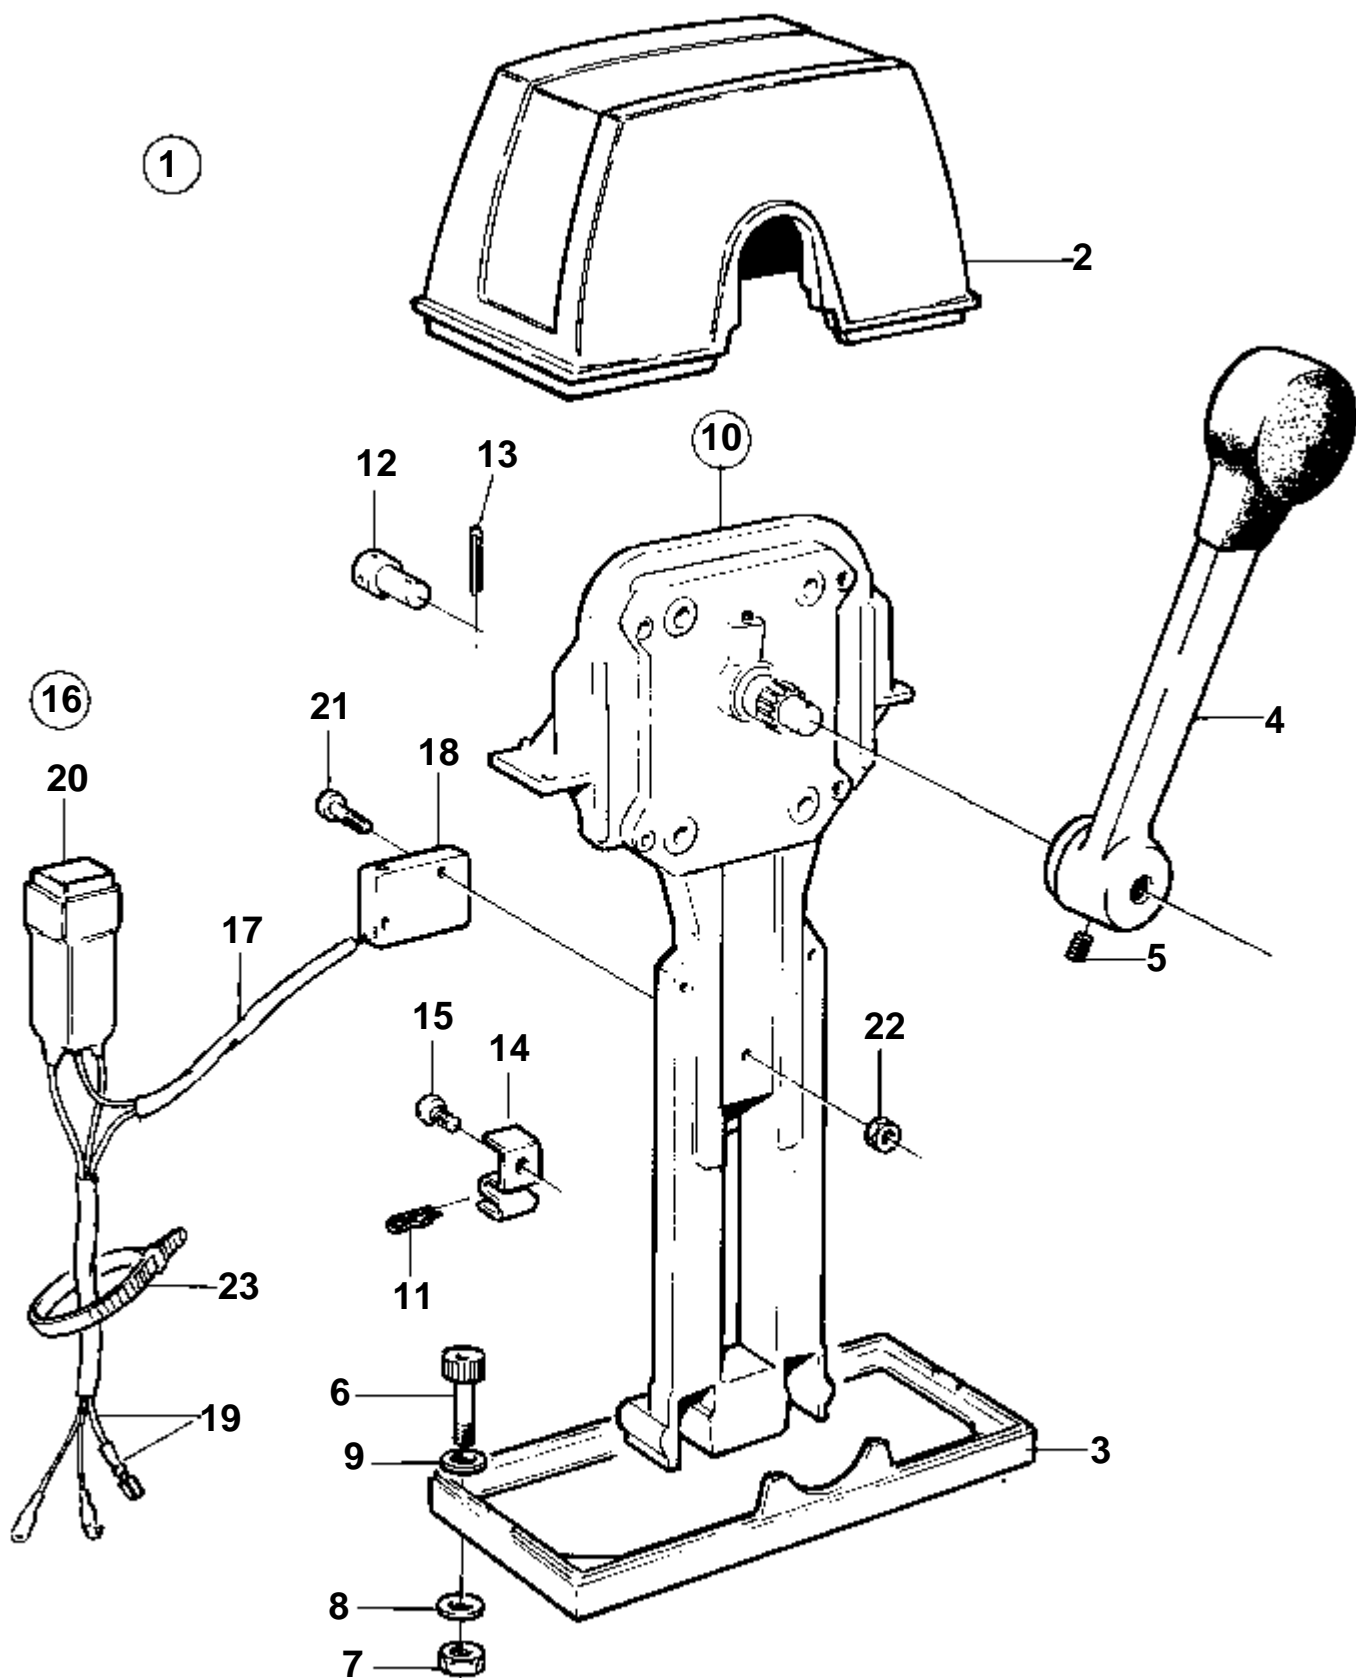

RÉF	No Pièce	QTÉ	DÉSIGNATION	NOTES
1	851603	1	Kit montage	Pour double installation.
2	839477	1	· Capot	(839477)
3	839479	1	· Plaque	
4	839475	2	· Levier	
5	839693	2	· Vis verrouillage	
6	947671	6	· Vis a six pans creux	
7	940090	2	· Rondelle	
8	955780	6	· Ecrou	
9	960138	6	· Rondelle	
10	851600	2	Commande	
11		2	· Mecanisme de command	
12	853423	2	· Retenue	
13		2	· Kit connexion	
14	17253	4	· · Goupille fendue	
15	839638	4	· · De	
16	852924	2	· · Clip	
17	855352	2	Contact posit.neutre	
18	850200	2	· Interrupteur	
19		X	· · Cables et cosses de cable	VOIR GROUPE 30
20	946177	4	· Vis	
21	947536	4	· Ecrou	

COMMON

8862