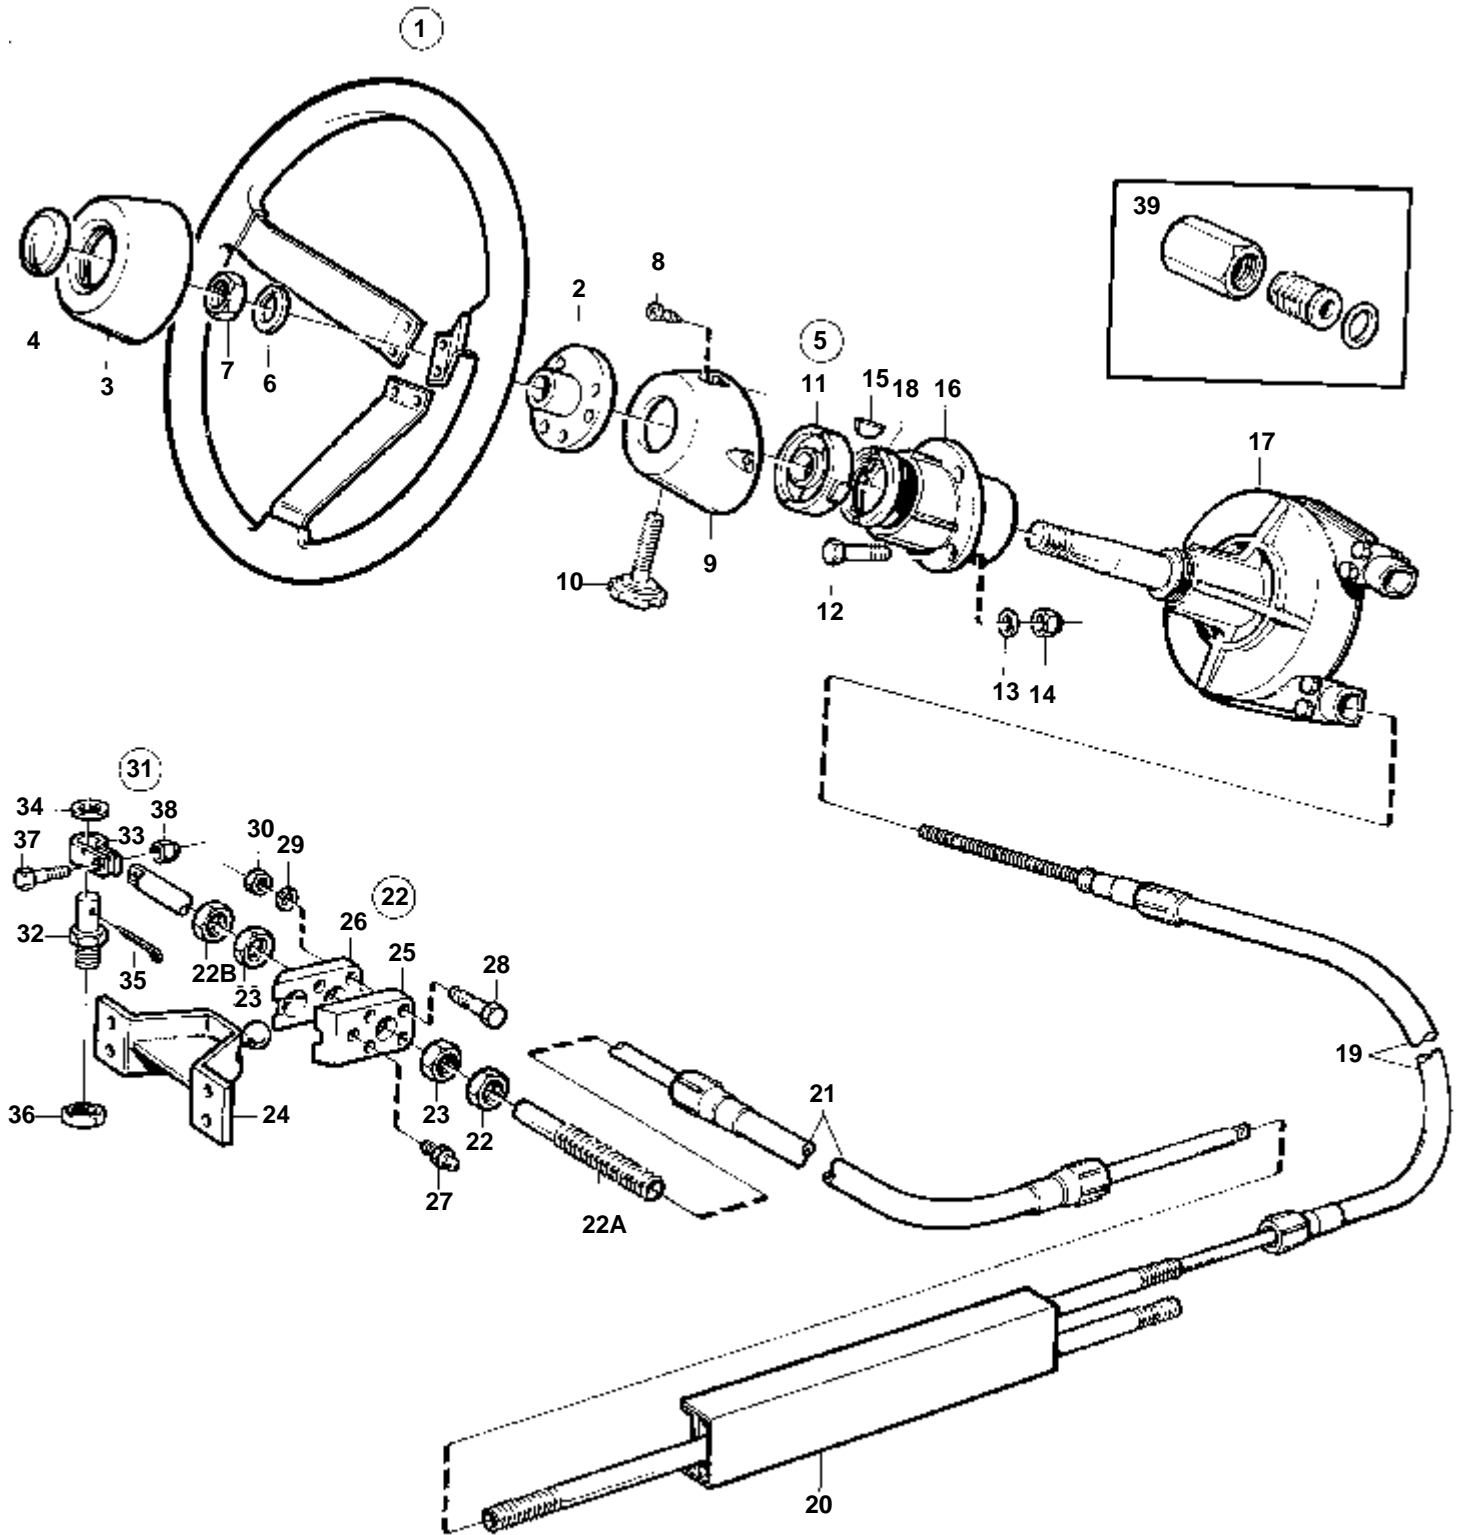

COMMON

15565

COMMON

RÉF	No Pièce	QTÉ	DÉSIGNATION	NOTES
1	850936	1	Volant	
2		1	· Moyeu de volant	
3		1	· Coussin au volant	
4		1	· Emble'me survolant	
5	853182	1	Kit montage	90° BLANC
	1140023	1	Kit montage	90° NOIR
	853183	1	Kit montage	70° BLANC
	1140024	1	Kit montage	70° NOIR
6	3851613	1	· Rondelle verrouillag	
7	955793	1	· Ecrou	
8	965325	2	· Vis	
9		1	· Capot	
10	3851612	1	· Vis	
11	3851611	2	· Bague de palier	
12	955298	4	· Vis	
13	955894	4	· Rondelle	
14	946036	4	· Contre-ecrou	
15	160807	1	· Clavette	
16		1	· Tete de commande	
17	853181	1	Boitier direction	
18	3851614	1	· Ecrou	
19	828886	1	Cable de direction	L=2,00m
	828887	1	Cable de direction	L=2,25m
	828888	1	Cable de direction	L=2,50m
	828889	1	Cable de direction	L=2,75m
	853185	1	Cable de direction	L=3,00m
	853186	1	Cable de direction	L=3,25m
	853187	1	Cable de direction	L=3,50m
	853188	1	Cable de direction	L=3,75m
	853189	1	Cable de direction	L=4,00m
	853190	1	Cable de direction	L=4,25m
	853191	1	Cable de direction	L=4,50m
	853192	1	Cable de direction	L=4,75m
	853193	1	Cable de direction	L=5,00m
	828863	1	Cable de direction	L=5,25m
	853194	1	Cable de direction	L=5,50m
	828864	1	Cable de direction	L=5,75m
	853195	1	Cable de direction	L=6,00m
	828865	1	Cable de direction	L=6,25m
	853196	1	Cable de direction	L=6,50m
	828866	1	Cable de direction	L=6,75m
	853197	1	Cable de direction	L=7,00m
	853286	1	Cable de direction	L=7,50m
	853287	1	Cable de direction	L=8,00m
	853288	1	Cable de direction	L=8,50m
	853289	1	Cable de direction	L=9,00m
20		1	Unite' ds	
21	853387	1	· Cable de direction	
22	853290	1	Stern attachment	
22A	850771	1	· Fixation	
22B	850778	2	· Ecrou	
23	853306	2	· Ecrou	
24	851093	1	· Console	
25		1	· Fixation	
26		1	· Fixation	
27	951739	1	· Graisseur	
28	940101	2	· Vis	
29	941906	2	· Rondelle e'lasttique	
30	963105	2	· Ecrou	
31	828924	1	Jeu rotules	
32		1	· · Vis a'goupille fendu	
33		1	· · Console	
34	955897	1	· · Rondelle	
35	967707	1	· · Goupille fendue	
36	963119	1	· · Ecrou	OP
37		1	· · Vis appui	
38	966171	1	· · Contre-ecrou	OP
39	853214	1	Raccord reducteur	Pour cables de commande alt.