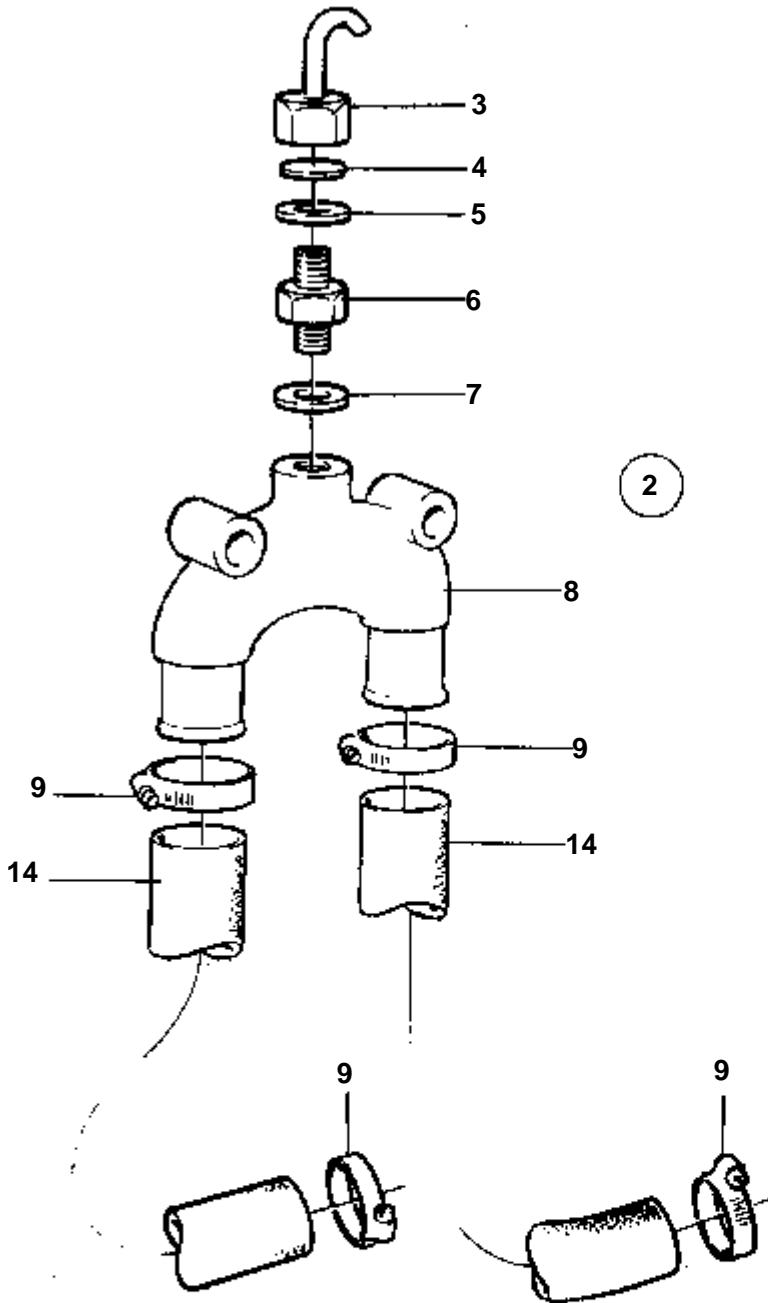

COMMON

15310

COMMON

RÉF	No Pièce	QTÉ	DÉSIGNATION	NOTES
1	858588	1	Kit valve depression	
2	828534	1	· Valve depression	
3		1	· · Partie superieure	
4		2	· · Diaphragme	Inclus dans le kit de rénovation.. Seulement 1pc comme pièce de rechange.
5	828424	2	· · Joint	Inclus dans le kit de rénovation.. Seulement 1pc comme pièce de rechange.
6		1	· · Partie inf	
7	947282	2	· · Joint	Inclus dans le kit de rénovation.. Seulement 1pc comme pièce de rechange.
8	828501	1	· Embranchement	
9	853548	4	· Collier serrage	
10	943473	1	· Collier serrage	
11	843747	1	· Fixation	
12	960141	1	· Rondelle	
13	940142	1	· Vis	
14	952972	X	Durit caoutchouc	
15	875738	1	Kit reparation