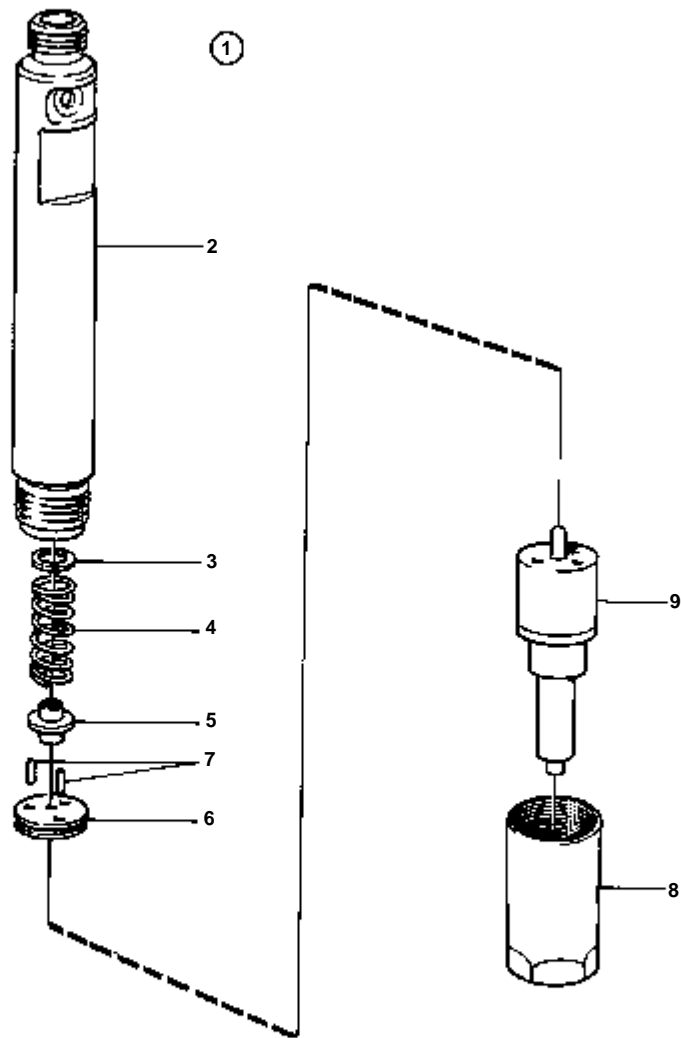

RÉF	No Pièce	QTÉ	DÉSIGNATION	NOTES
1		1	Regulateur	
2		1	· Carter	
3		1	· Bague de palier	
4		1	· Joint	
5		1	· Bague de palier	
6		1	· Joint torique	
7		1	· Anneau	(244933)
8		1	· Goujon	
9		1	· Vis	
10		1	· Ecrou	
11		1	· Ecrou	
12		1	· Bague	E=1,70mm
		1	· Bague	E=2,50mm
		1	· Bague	E=3,50mm
		1	· Bague	E=4,50mm
13	861436	1	· Ressort	
14		1	· Rondelle ajustee	
15		2	· Rondelle	
16	244944	1	· Diaphragme	
17	949607	1	· Rondelle elastique	
18		1	· Ecrou	
19		1	· Couvreclre	
20		1	· Tampon	
21	956092	2	· Vis	
22		2	· Vis	
23		1	· Levier	
24		1	· Vis de réglage	
25		1	· Fiche	
26		1	· Ecrou	
27		1	· Ressort	
28		1	· Arbre	
29		1	· Rondelle	
30	844224	1	· Joint torique	Inclus dans le kit de joint.
31		1	· Rondelle	
32		1	· Levier	
33	949607	1	· Rondelle elastique	
34	955781	1	· Ecrou	
35		4	· Vis a six pans creux	
36	244963	1	· Joint torique	SO Inclus dans le kit de joint.
37		1	· Vis de réglage	
38		1	· Rondelle	
39		1	· Ecrou	
40	955781	2	· Ecrou	
41		1	· Vis de réglage	
42		1	· Vis de réglage	
43		1	· Vis a six pans creux	
44		1	· Capot protection	
45		1	· Vis	
46		2	· Vis	
47	190990	2	· Joint	
48		1	· Douille	
49	861514	1	· Vis creuse	
50		1	· Joint	
51		1	· Rondelle ressort	
52		1	· Rondelle ressort	
53		1	· Vis	
54	949607	1	· Rondelle elastique	
55	955892	1	· Rondelle	
56		1	· Joint	
57		1	· Vis	
58		1	· Vis	
59		1	· Anneau verrouillage	
60		1	· Douille	
61		1	· Capot	
62	244967	1	· Ressort	
63	244961	1	· Levier	
64	244969	1	· Levier	
65	949607	1	· Rondelle elastique	(838340)
66	940197	1	· Ecrou	
67		1	· Douille entretoise	

8353