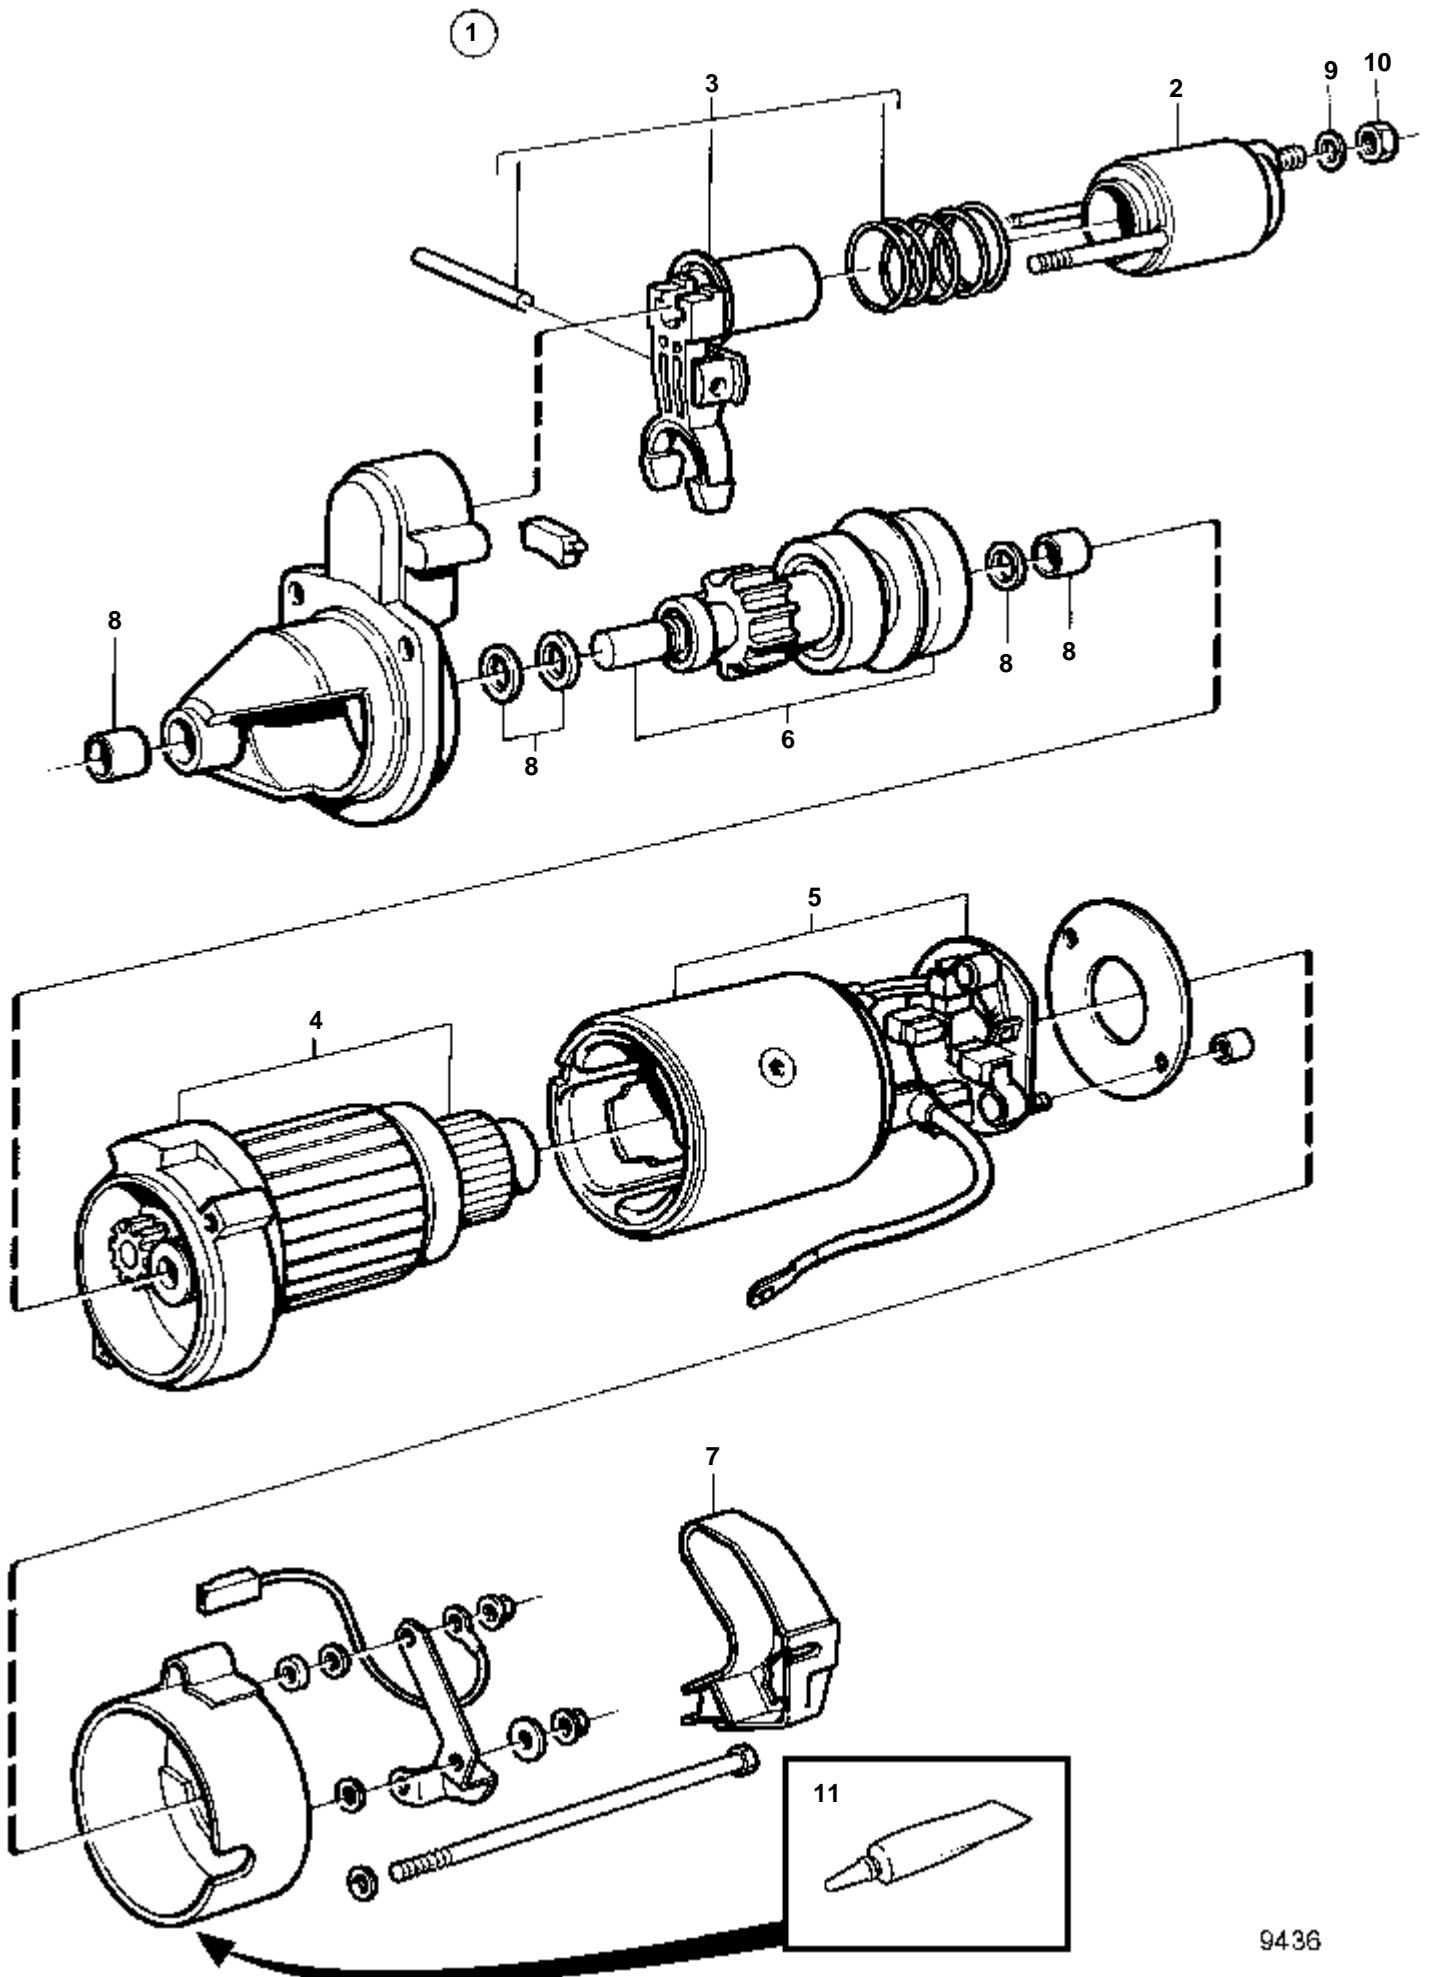

D41D, AD41D

RÉF	No Pièce	QTÉ	DÉSIGNATION	Voir	NOTES
1	859252	1	Demarreur		
				583	
2	968048	1	Cable masse		
3	968862	1	Ecrou		
4	945987	1	Rondelle verrouillag		
5	953067	2	Goujon		L=45mm
	953069	1	Goujon		L=50mm
6	971095	3	Ecrou		
7	965483	1	Ecrou		
8	855314	1	Ecrou		
9	947107	1	Vis a bride		
10	855798	1	Manchon protection		
11	860212	1	Barrette courant		
12	856355	1	Fusible		
13	945407	1	Ecrou accouplement		
14	853573	1	Ecrou		
15	853572	1	Capuchon de protect		

9436