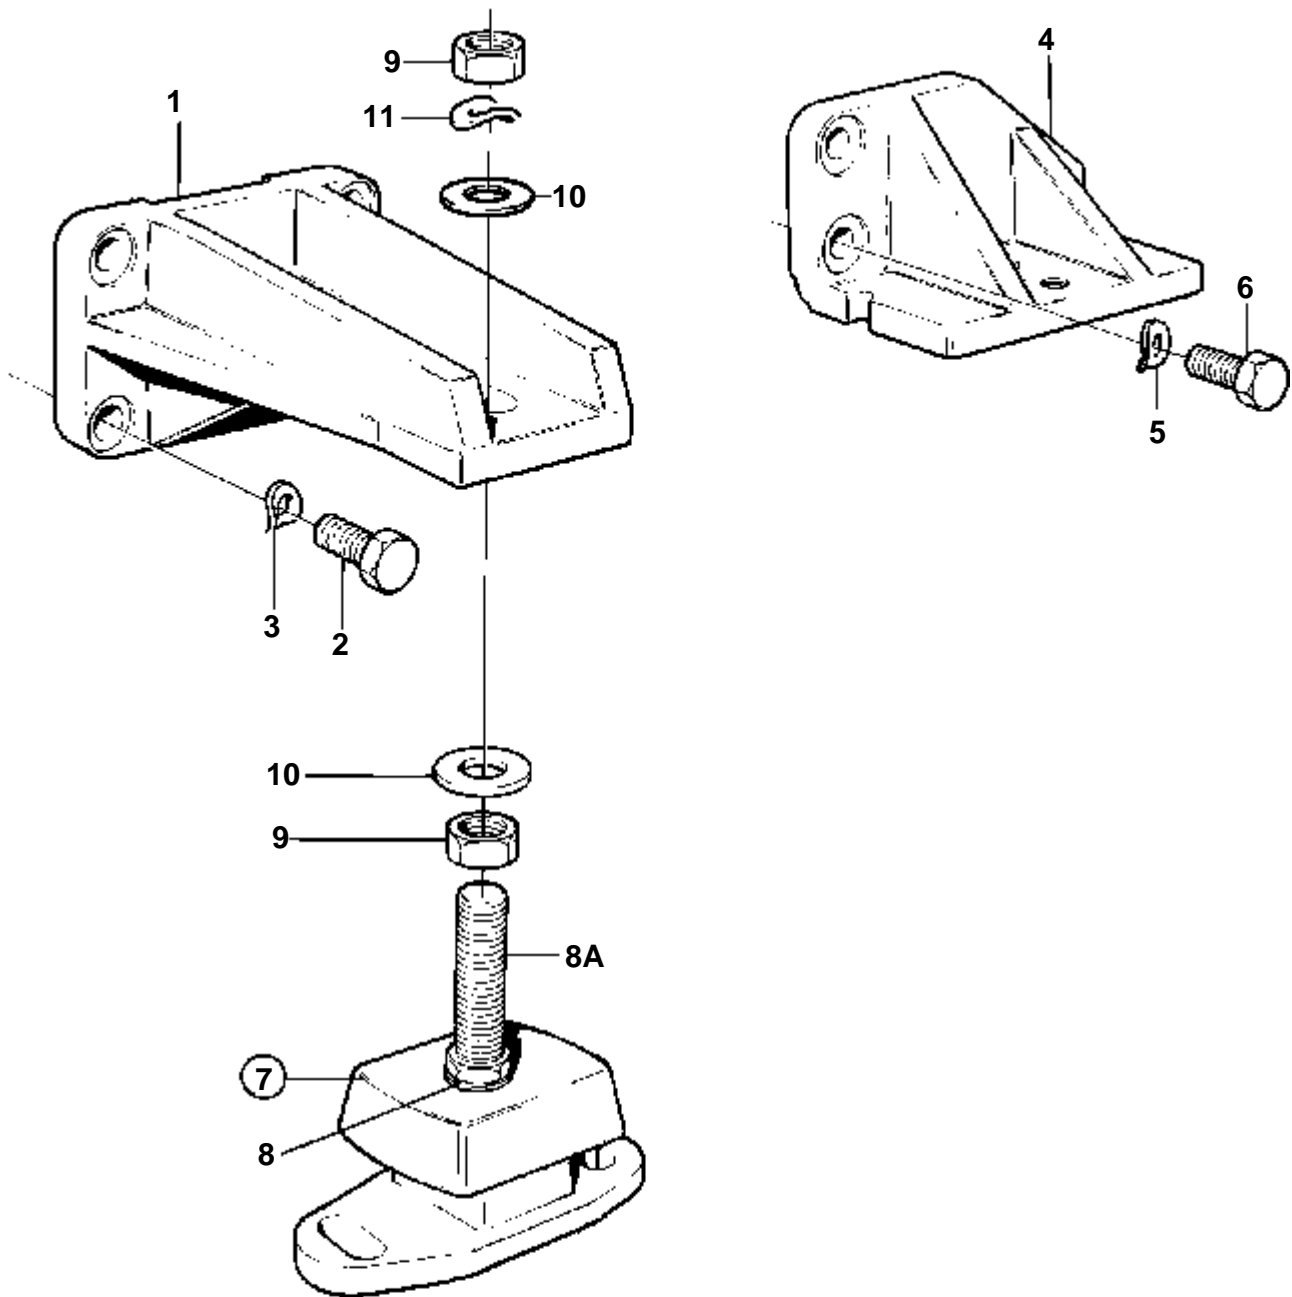

TAMD41D

TAMD41D

RÉF	No Pièce	QTÉ	DÉSIGNATION	NOTES
1	860953	2	Console moteur	Avec taraudage pour vis de réglage M18.
2	965192	8	Vis a bride	L=40mm
3	940280	8	Rondelle e'lasttique	
4	860952	1	Console moteur	BB, ARRIÈRE. Avec taraudage pour vis de réglage M18.
	860954	1	Console moteur	TB, ARRIÈRE. Avec taraudage pour vis de réglage M18.
5	940280	4	Rondelle e'lasttique	
	955897	2	Rondelle	
6	966343	3	Vis	L=35mm, TB
	966343	1	Vis	L=35mm, BB
	965226	2	Vis a bride	L=45mm, BB
7	861302	4	Coussin caoutchouc	
8	955900	4	· Rondelle	
8A	860950	4	· Vis de réglage	M18
9	955806	8	Ecrou	
10	955901	4	Rondelle	D=34mm
	978991	4	Rondelle	D=40mm
11	941913	4	Rondelle e'lasttique