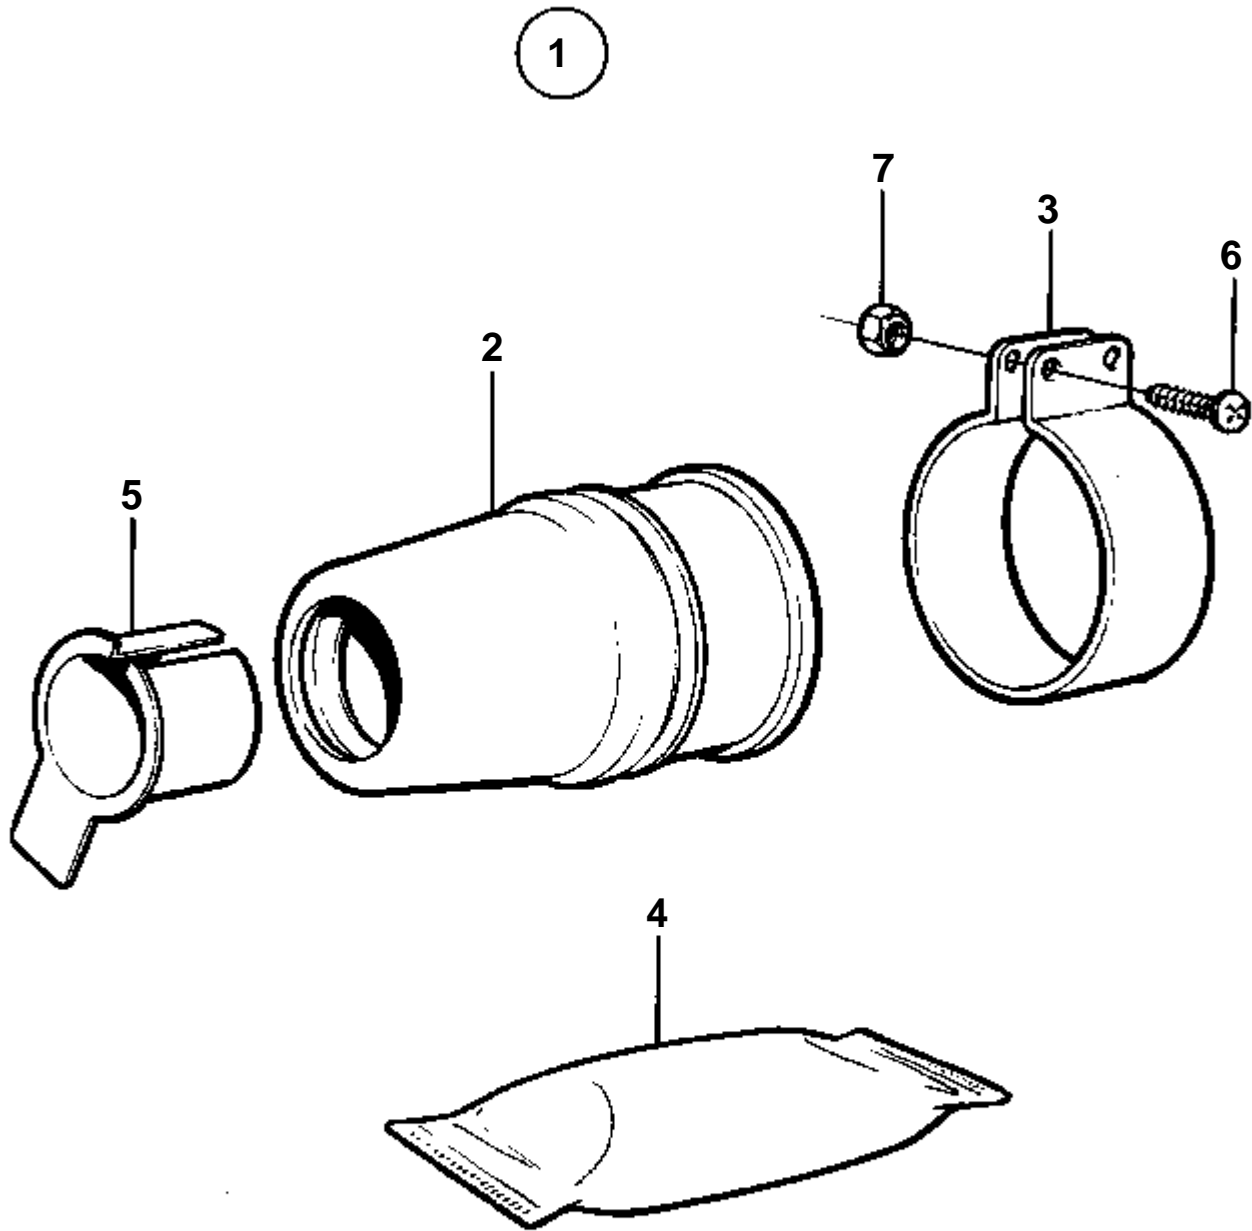

6147

RÉF	No Pièce	QTÉ	DÉSIGNATION
1	828526	1	Joint
2		1	· Lisse etancheite
3	828528	1	· Collier serrage
4	828250	1	· Graisse
5		1	· Douille
6	963684	2	· Vis
7	966170	2	· Ecrou