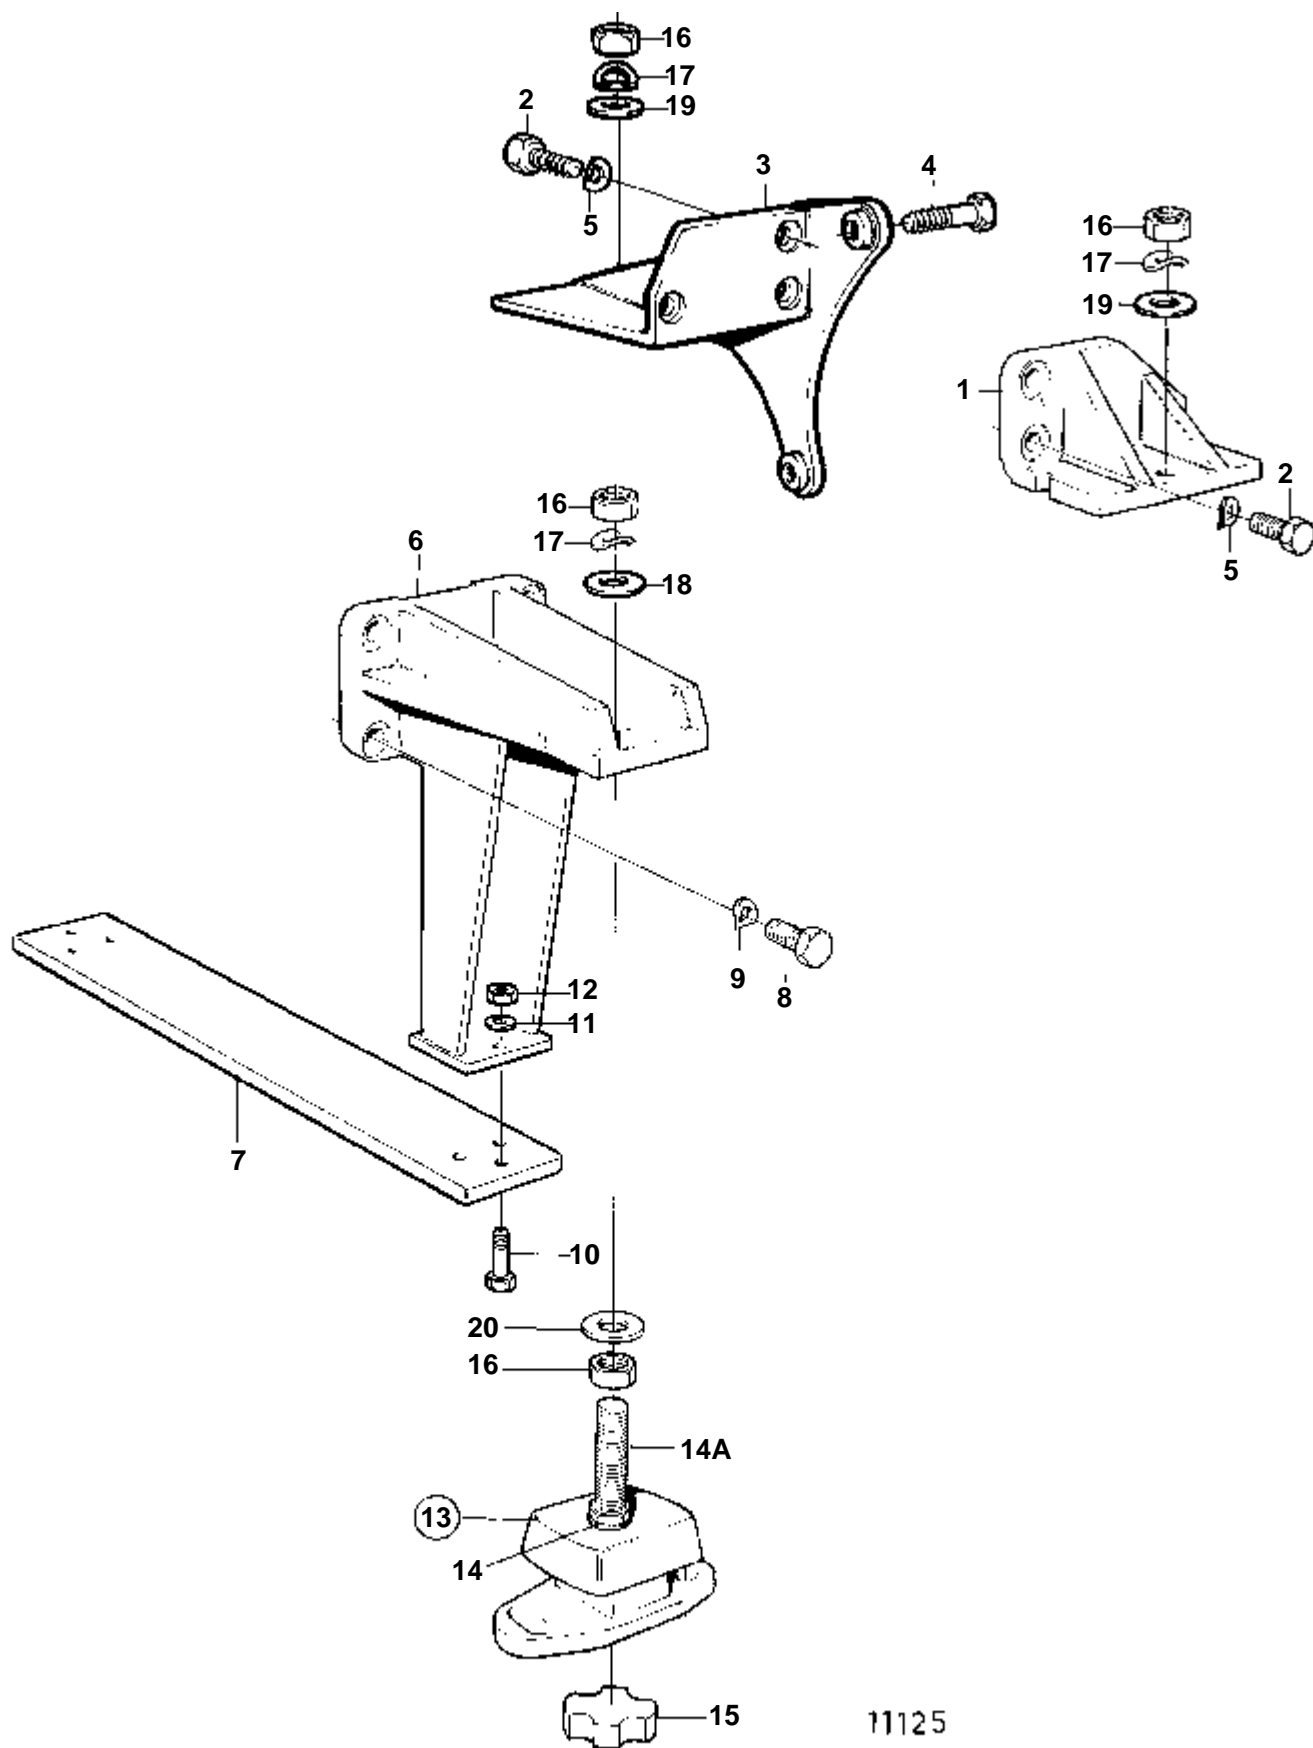

TAMD41D

TAMD41D

RÉF	No Pièce	QTÉ	DÉSIGNATION	NOTES
1	860953	2	Console moteur	Avec taraudage pour vis de réglage M18.
2	965192	8	Vis a bride	L=40mm
3	940280	8	Rondelle e'lasttique	
4	860952	1	Console moteur	BB, ARRIÈRE. Avec taraudage pour vis de réglage M18.
	860954	1	Console moteur	TB, ARRIÈRE. Avec taraudage pour vis de réglage M18.
5	940280	4	Rondelle e'lasttique	
	955897	2	Rondelle	
6	966343	3	Vis	L=35mm, TB
	966343	1	Vis	L=35mm, BB
	965226	2	Vis a bride	L=45mm, BB
7	861302	4	Coussin caoutchouc	
8	955900	4	· Rondelle	
8A	860950	4	· Vis de réglage	M18
9	955806	8	Ecrou	
10	955901	4	Rondelle	D=34mm
	978991	4	Rondelle	D=40mm
11	941913	4	Rondelle e'lasttique	

D41D, AD41D

RÉF	No Pièce	QTÉ	DÉSIGNATION	NOTES
1	860953	2	Console moteur	
2	965192	8	Vis a bride	L=40mm
3	940280	8	Rondelle e'lasttique	
4	876596	2	Ele'ment caoutchouc	
5	843323	2	· Ele'ment caoutchouc	
6	860950	2	· Vis de réglage	
7	843298	2	· Rondelle	
8	955806	4	Ecrou	
9	955901	2	Rondelle	D=34mm
	978991	2	Rondelle	D=40mm
10	941913	2	Rondelle e'lasttique	
11	843299	2	Disque caoutchouc	
12	843286	2	Dessous	

D41D, AD41D

15596

D41D, AD41D

RÉF	No Pièce	QTÉ	DÉSIGNATION	NOTES
1	860953	2	Console moteur	
2	965192	7	Vis a bride	L=40mm
	965193	1	Vis	L=50mm
3	940280	8	Rondelle e'lasttique	
4	876596	2	Ele'ment caoutchouc	
5	860950	2	· Vis de réglage	
6	843298	2	· Rondelle	
7	843323	2	· Ele'ment caoutchouc	
8	955806	4	Ecrou	
9	955901	2	Rondelle	D=34mm
	978991	2	Rondelle	D=40mm
10	941913	2	Rondelle e'lasttique	
11	843299	2	Disque caoutchouc	
12	843286	2	Dessous	
13	860952	1	Console moteur	BB
	860954	1	Console moteur	TB
14	965225	6	Vis a bride	D41
	965225	4	Vis a bride	AD41
	965226	2	Vis a bride	AD41
15	940280	6	Rondelle e'lasttique	D41
	940280	4	Rondelle e'lasttique	AD41
	955897	2	Rondelle	AD41
16	876597	2	Ele'ment caoutchouc	
17	955900	2	· Rondelle	
18	860950	2	· Vis de réglage	
19	955806	4	Ecrou	
20	955901	2	Rondelle	D=34mm
	978991	2	Rondelle	D=40mm