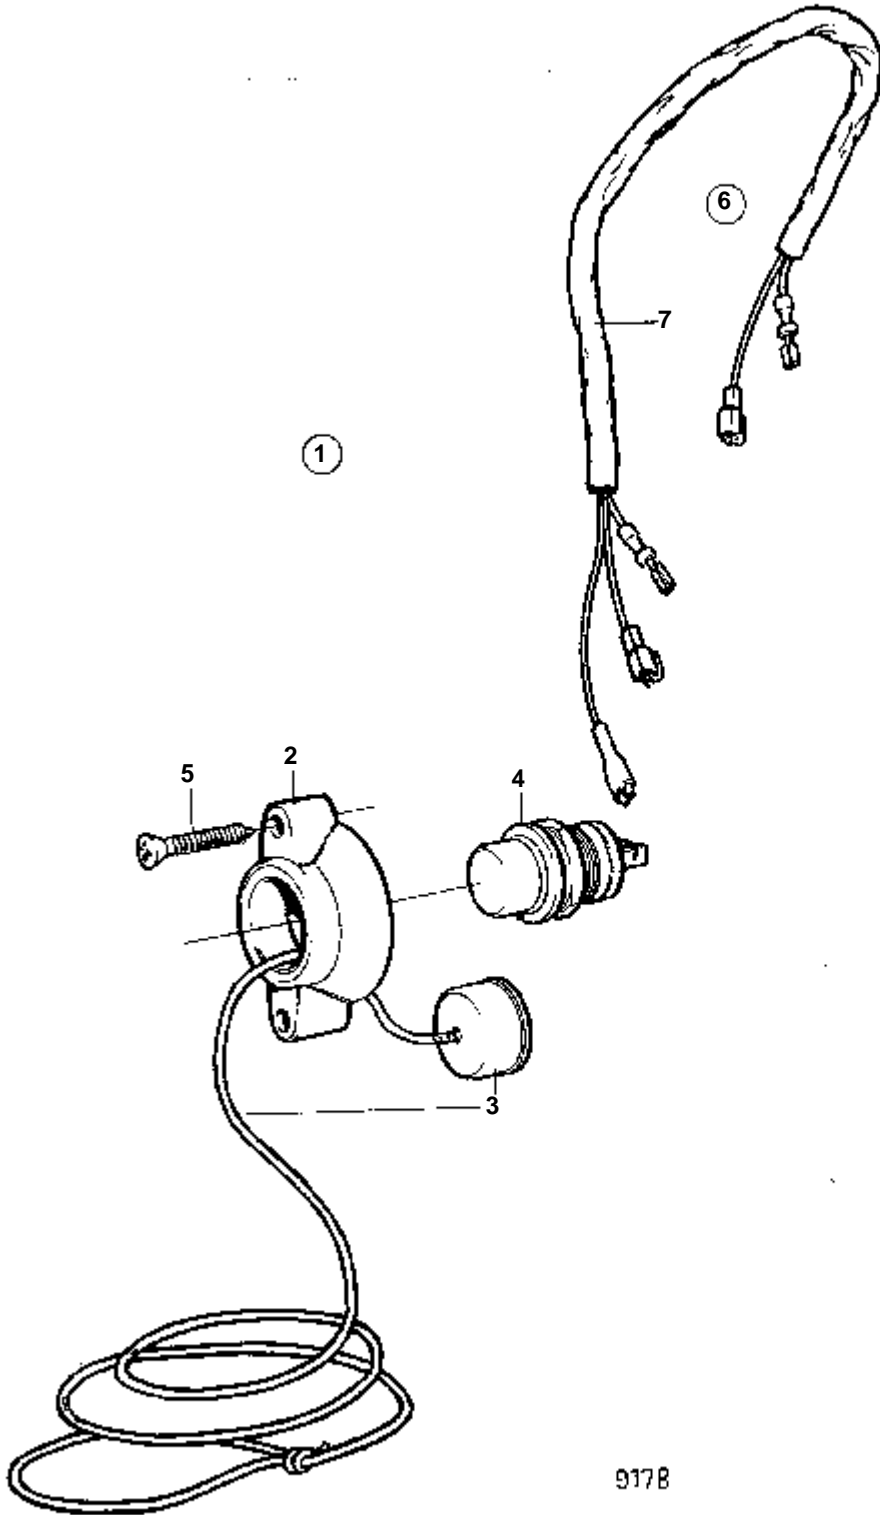

917B

COMMON

RÉF	No Pièce	QTÉ	DÉSIGNATION	Voir
1	859192	1	Contact de se'curite	
2	839342	1	· Fixation	
3	839421	1	· Fusible	
4	843684	1	· Bouton	
5	944540	2	· Vis	
6	859178	1	· Kit cables	
7		X	· · Cables et cosses de cable	124