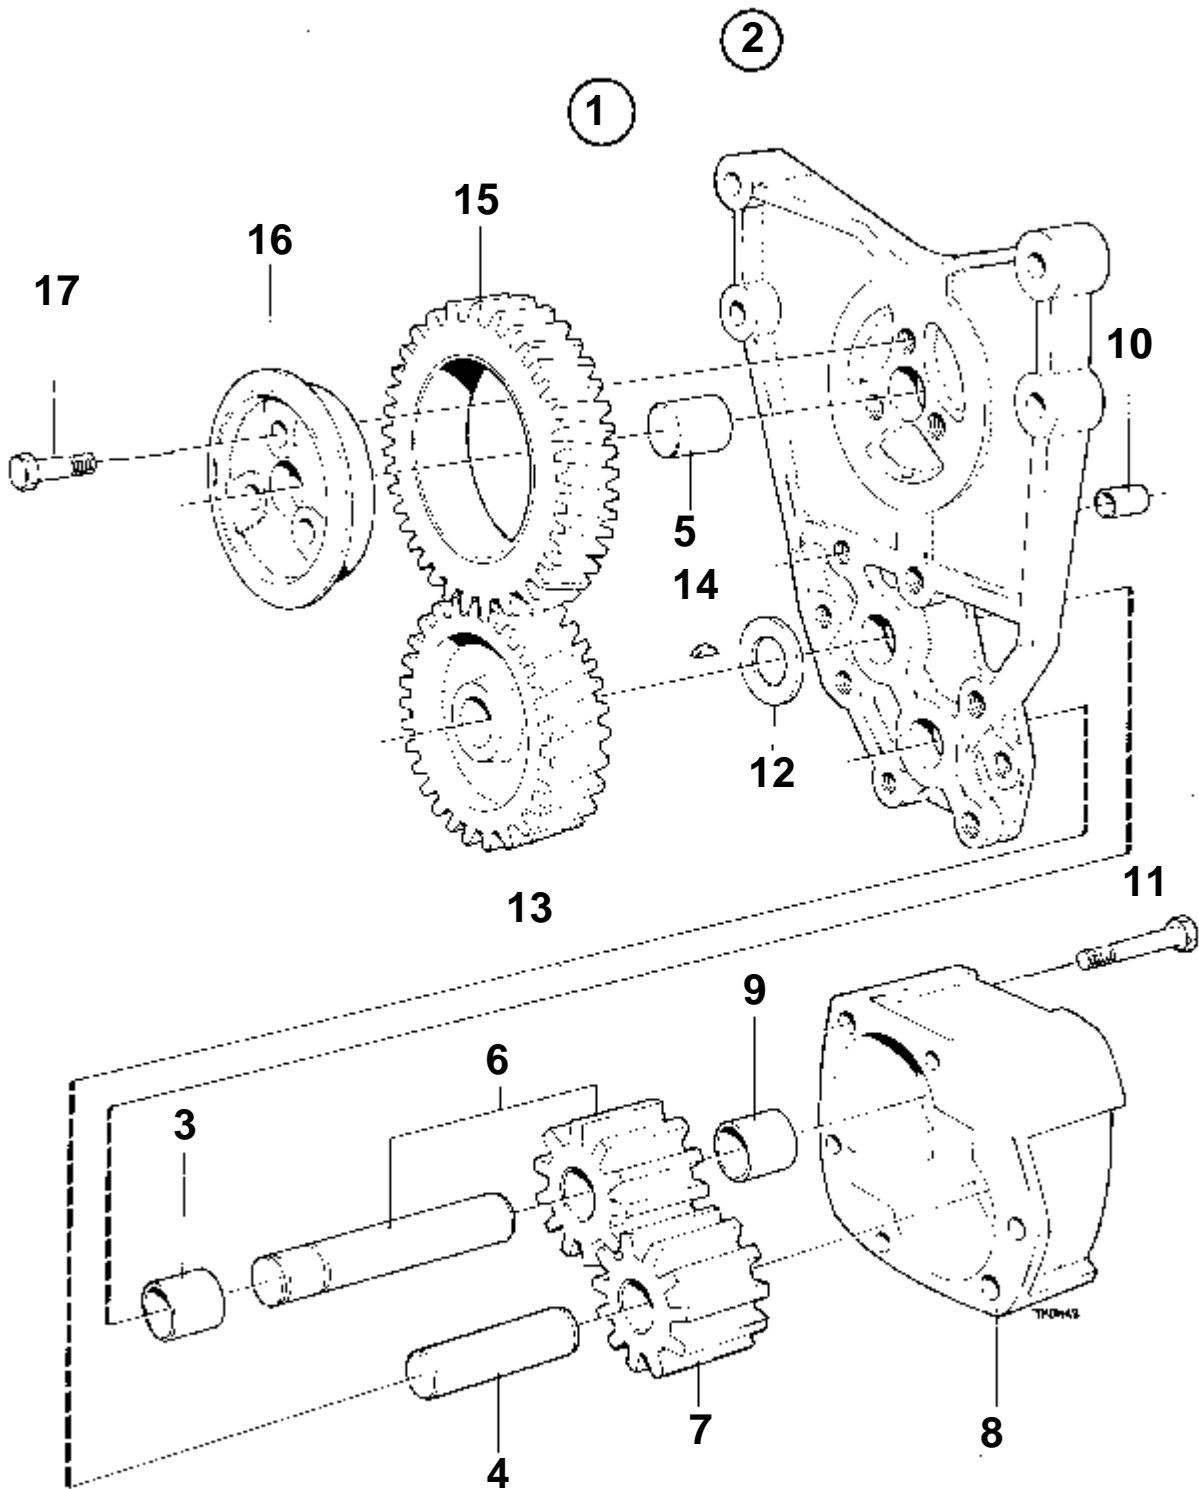

TMD41D, TAMD41D, D41D, AD41D

15236

TMD41D, TAMD41D, D41D, AD41D

RÉF	No Pièce	QTÉ	DÉSIGNATION	Voir	NOTES
1	860721	1	Pompe huile		
2	948217	4	Vis a bride	528	
3	860790	1	Soupape decharge		
			Bulletins 44-32	44-32-EN	Réducteur des 31, 41, 42
			Bulletins 44-32A	44-32A-EN	Réducteur D31, 41, 42
4	471115	1	· Soupape decharge		
5	1542257	1	· Ressort		
6	948343	1	· Rondelle		
7	914506	1	· Anneau verrouillage		
8	860821	1	Tuyau		
9	1545272	1	Bride		
10	1545271	1	Bague etancheite		
11	469482	1	Joint torique		
12	965184	2	Vis		
13	1542248	1	Bride		
14	1542385	3	Bague etancheite		
15	946173	2	Vis a bride		
16	861064	1	Tuyau aspiration		
17	943472	1	Collier serrage		
18	469483	2	Bague etancheite		
19	965217	2	Vis a bride		
20	860999	1	Tole chicanes		
21	942385	2	Ressort diaphragme		
22	944926	2	Vis a bride		
23	861100	1	Tuyau		
24	861087	1	Jauge d'huile		
25	960155	1	· Joint torique		
26	946834	1	Collier serrage		
27	17942	1	Goujon		
28	968862	1	Ecrou		
29	843533	1	Durit caoutchouc		
30	861083	1	Tuyau aspiration		
31	943469	1	Collier serrage		
32	861151	1	Carter huile		
33	948187	1	· Bouchon		
34	18818	1	· Joint		
35	861251	1	Joint		
36	946440	32	Vis a bride		