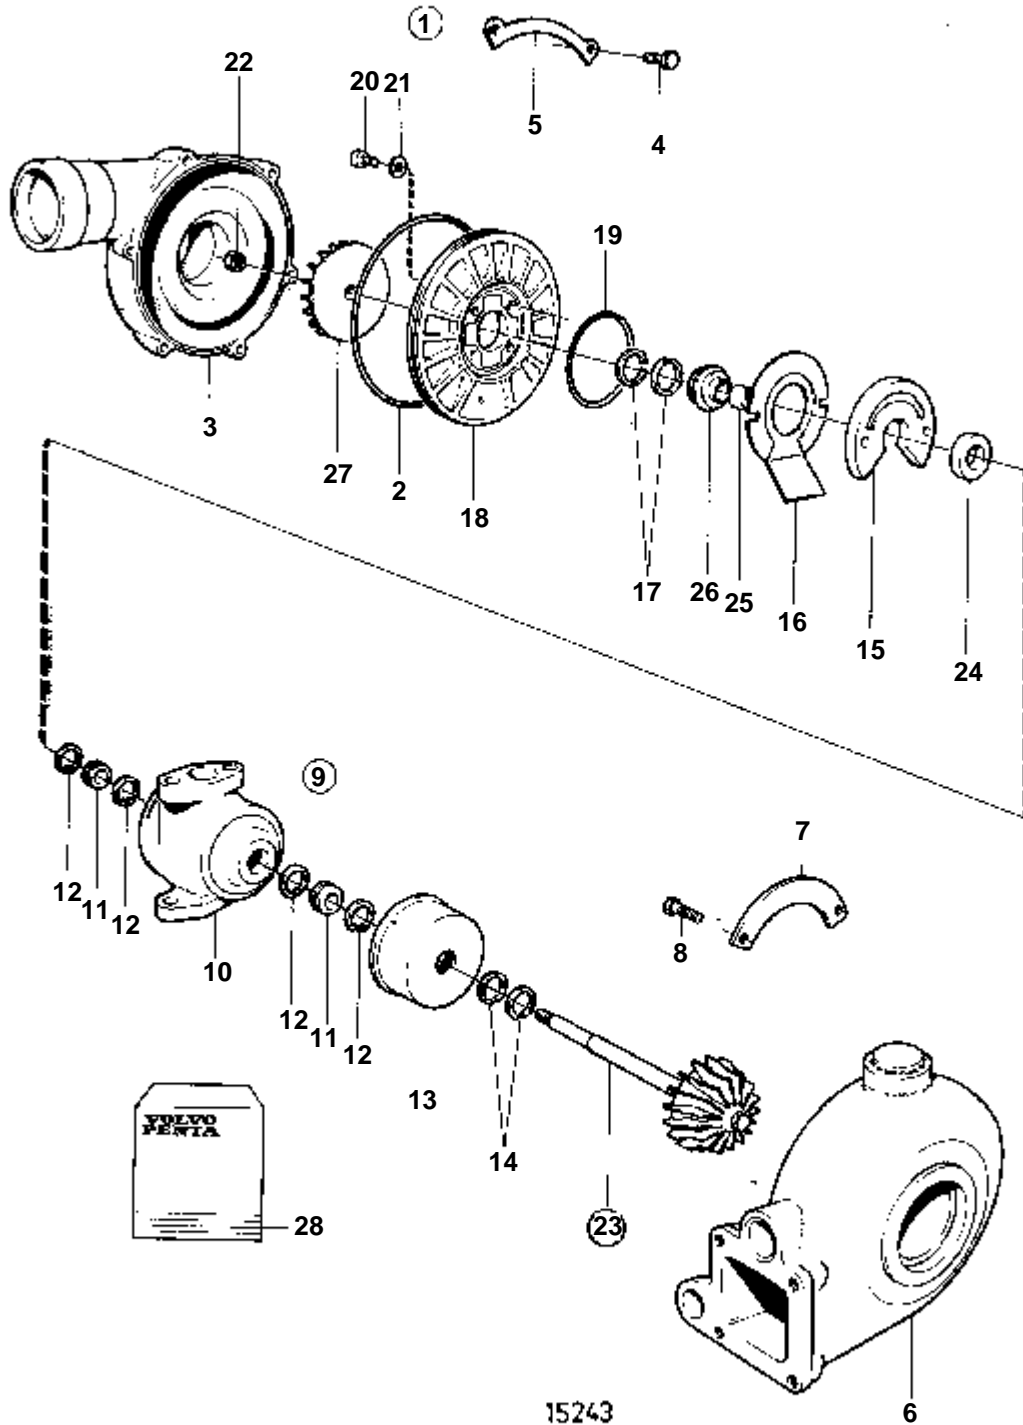

15243

RÉF	No Pièce	QTÉ	DÉSIGNATION	NOTES
1	861260	1	Turbo	
	3802070	1	Turbo, échange	Echange standard
2	838567	1	· Joint torique	Inclus dans le kit de rénovation.
3		1	· Carter	
4	858661	8	· Vis	Inclus dans le kit de rénovation.
5		4	· Segment	Inclus dans le kit de rénovation.
6		1	· Carter turbine	
7		3	· Segment	Inclus dans le kit de rénovation.
8	955293	6	· Vis	
9		1	· Ensemble rotor	
10		1	· · Carter palier	
11		2	· · Bague	Inclus dans le kit de rénovation.
12		4	· · Anneau verrouillage	Inclus dans le kit de rénovation.
13		1	· · Pare-chaieur	
14		2	· · Segment piston	Inclus dans le kit de rénovation.
15		1	· · Palier	Inclus dans le kit de rénovation.
16		1	· · Deflecteur huile	Inclus dans le kit de rénovation.
17		1	· · Segment piston	Inclus dans le kit de rénovation.
18		1	· · Capot	
19		1	· · Joint torique	Inclus dans le kit de rénovation.
20		4	· · Vis	Inclus dans le kit de rénovation.
21		4	· · Rondelle	
22		1	· · Ecrou	Inclus dans le kit de rénovation.
23		1	· · Kit rotor	
24		1	· · · Bague butee	
25		1	· · · Douille	
26		1	· · · Joint	
27		1	· · · Roue compresseur	
28	861501	1	Kit reparation	VOIR GROUPE 99