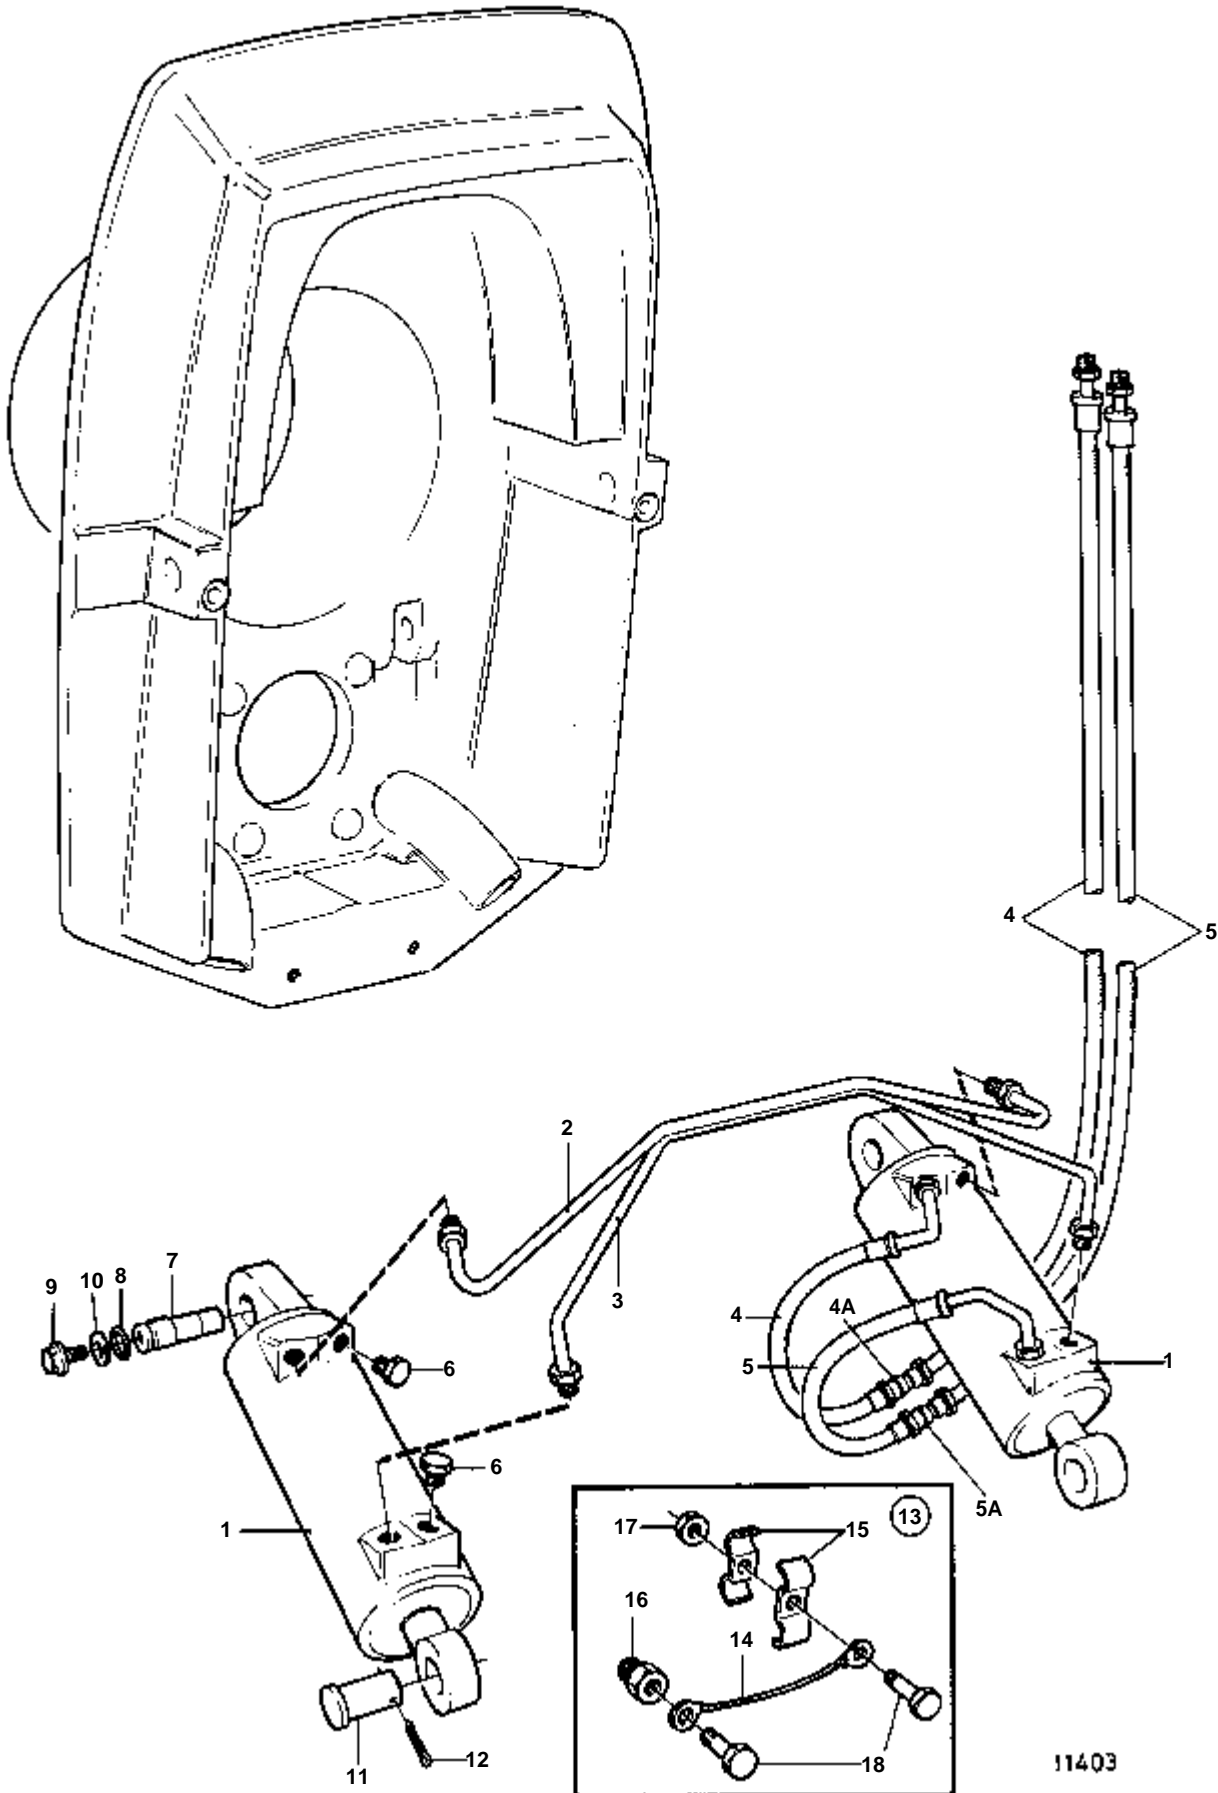

SP-C1, DP-D1

11403

SP-C1, DP-D1

RÉF	No Pièce	QTÉ	DÉSIGNATION
1	872837	2	Verin hydraulique
2	854696	1	Tuyau
3	854697	1	Tuyau
4	873228	1	Flexible hydraulique
4A	960214	1	· Joint torique
5	873229	1	Flexible hydraulique
5A	960214	1	· Joint torique
6	852879	2	Tampon
7	872382	2	Axe
8	925053	2	Joint torique
9	853060	2	Vis a bride
10	853059	2	Rondelle
11	872126	2	Boulon a trou goupil
12	967707	2	Goupille fendue
13	854625	1	Cable masse, complet.
14		1	· Cable masse
15	854628	2	· Collier serrage
16	872207	1	· Raccord
17	944456	1	· Ecrou
18	963545	2	· Vis