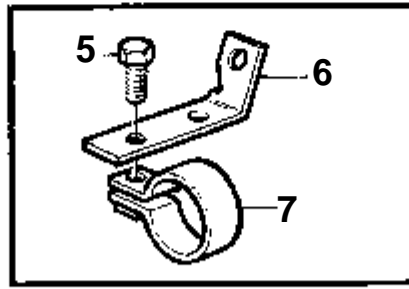

11480

RÉF	No Pièce	QTÉ	DÉSIGNATION	Voir	NOTES
1	860629	1	Pompe eau mer		
2	858467	1	Flasque entrainement	556	
3	968971	1	Joint torique		
4	946173	2	Vis a bride		
5	946671	1	Vis a bride		
6	860701	1	Console		
7	860700	1	Collier serrage		
8	861387	1	Console		
9	947760	1	Vis a bride		
10	857045	1	Collier serrage		
11	843075	1	Douille		
12	945444	1	Vis a bride		
13	955894	1	Rondelle		
14	846780	1	Console		
15	965181	1	Vis		
16	952640	1	Collier serrage		
17	968855	1	Vis a bride		
17A	955893	1	Rondelle		
18	860997	1	Flexible		Pompe à eau de mer - refroidisseur d'huile.
19	943476	1	Collier serrage		
20	860640	1	Flexible		Inverseur - pompe à eau de mer.
21	961669	2	Collier serrage