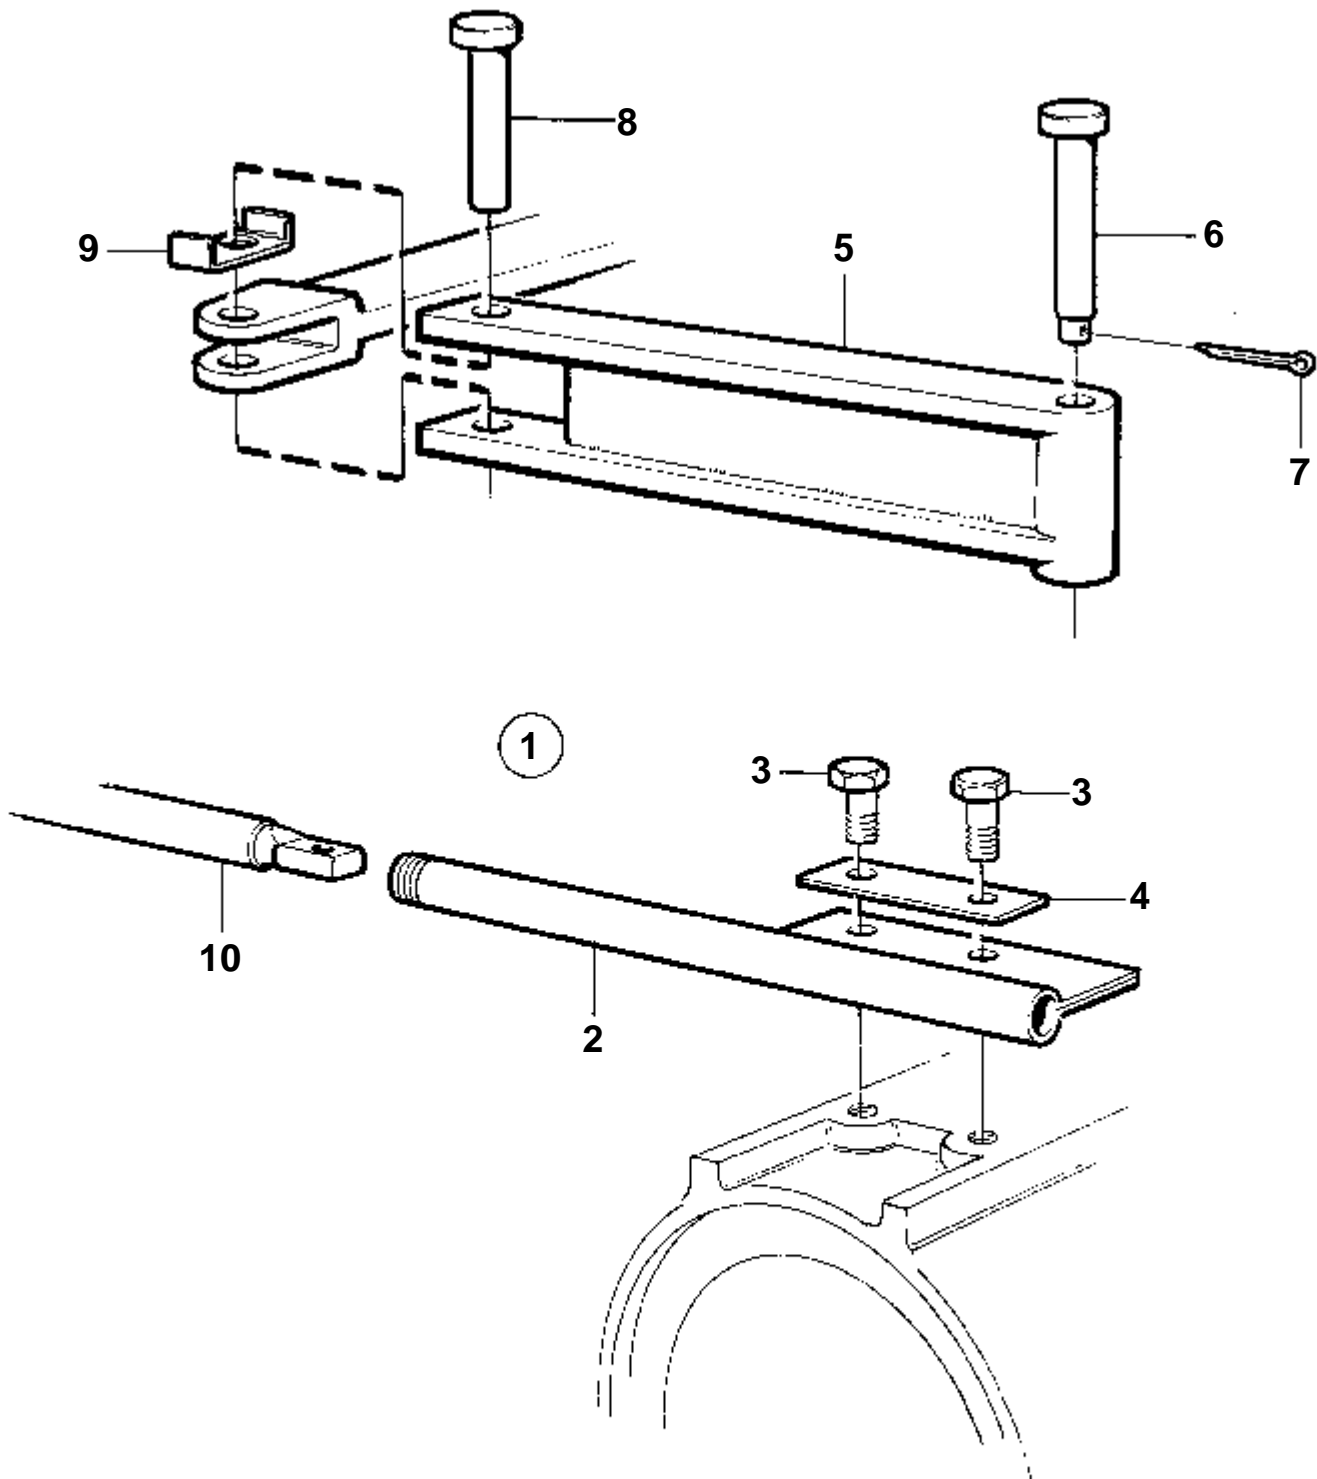

D41, AD41

10693

D41, AD41

RÉF	No Pièce	QTÉ	DÉSIGNATION	Voir
1	872388	1	Fixation cable direc	
2	1140568	1	· Tuyau	
3	970971	2	· Vis	
4	872311	1	· Rondelle-frein	
5	1140567	1	· Tige articulée	
6	1140566	1	· Boulon a trou goupil	
7	944149	1	· Goupille fendue	
8	1140565	1	· Axe-guide	
9	1140579	1	· Rondelle verrouillag	
10		1	Cable de direction	225