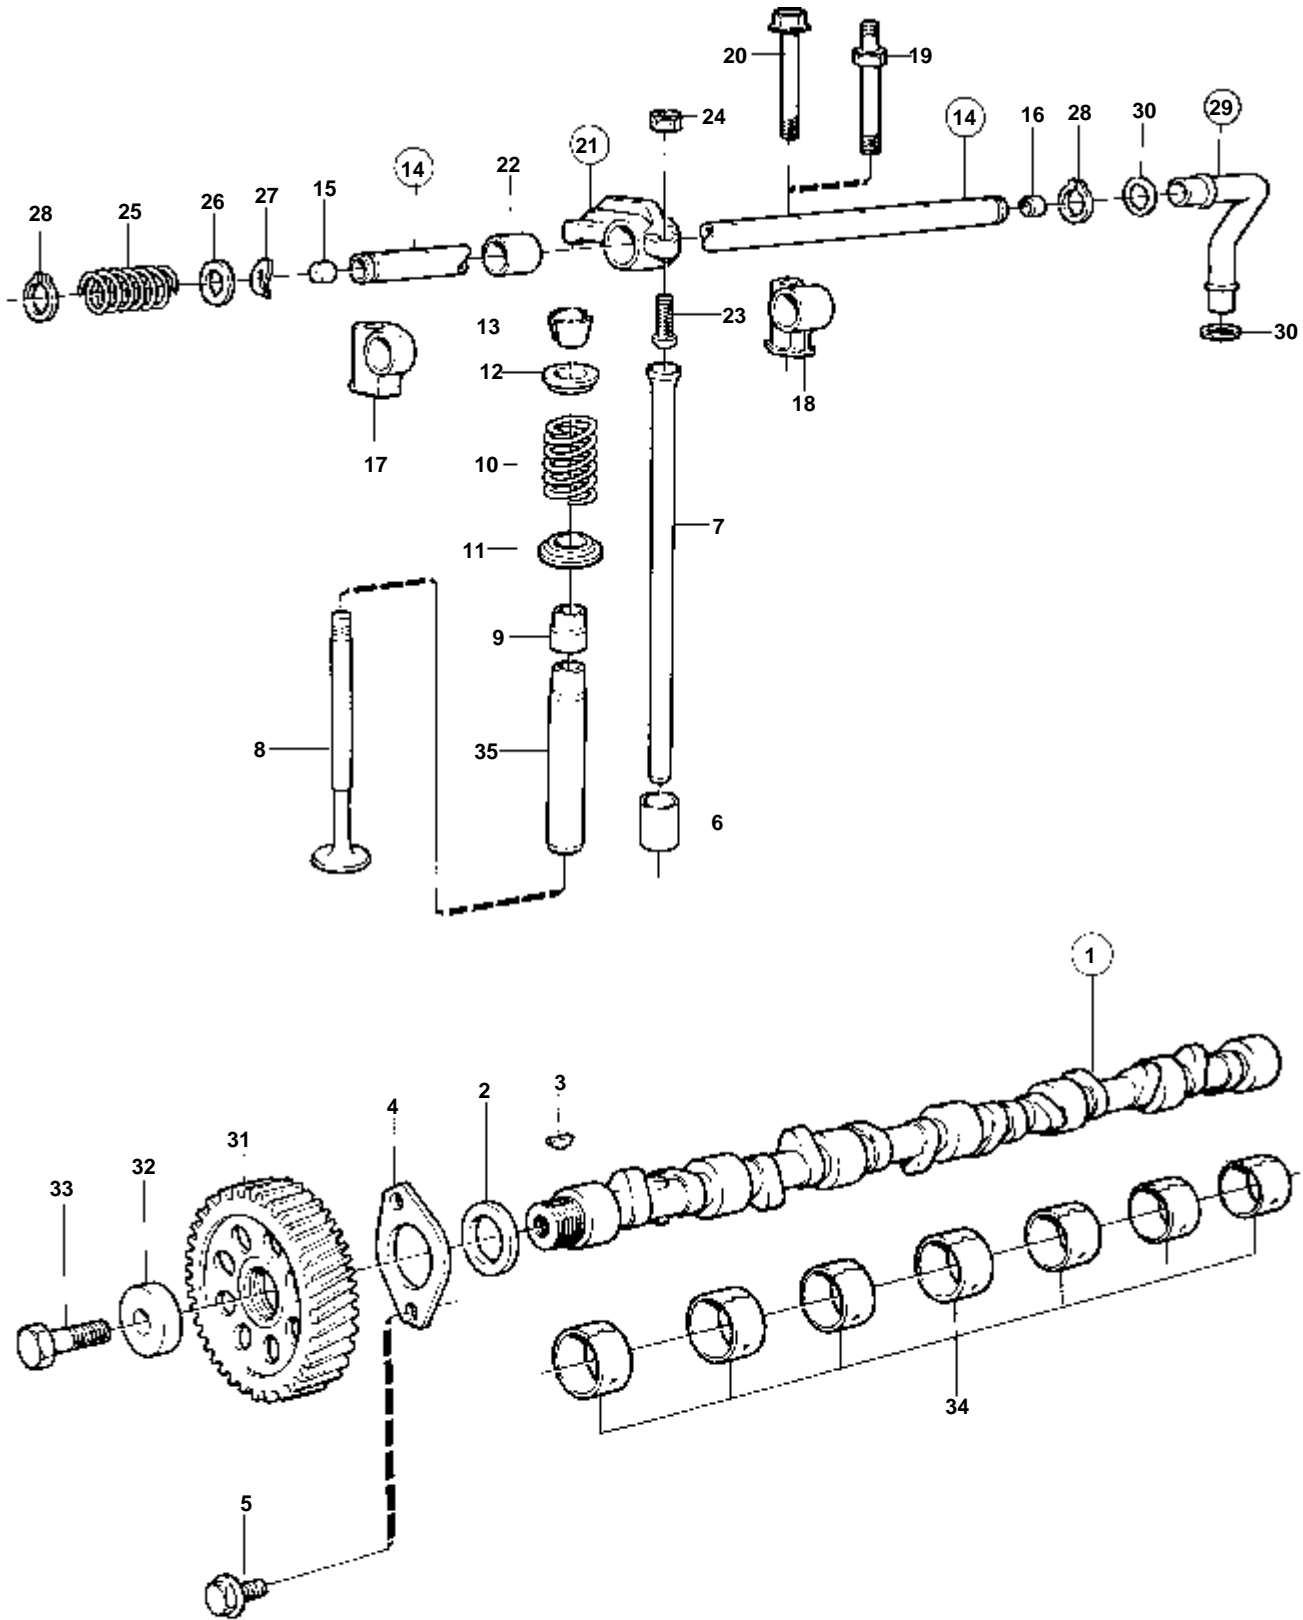

TMD41D, TAMD41D, D41D, AD41D

10611

TMD41D, TAMD41D, D41D, AD41D

RÉF	No Pièce	QTÉ	DÉSIGNATION	NOTES
1	860678	1	Arbre cames	
2	1542221	1	· Rondelle entretoise	
3	910116	1	· Clavette	
4	838992	1	Disque de butée	
5	946440	2	Vis a bride	
6	1542208	12	Poussoir soupape	
7	838636	12	Tige-poussoir	
8	838637	6	Soupape admission, admission	
	838638	6	Soupape echappement, échappement	
9	859171	12	Joint gueue de soup	
10	1545198	12	Ressort soupape	
11	1332137	12	Rondelle ressort sou	
12	838639	12	Rondelle elastique	
13	1677875	24	Clavette soupape	
14	838643	1	Axe culbuteurs	
15	955083	1	· Bouchon capuchon	
16	840444	1	· Douille	
17	838726	1	Porte-palier	
18	838647	5	Porte-palier	
19	838732	4	Goujon	
20	965188	2	Vis	
21	418301	6	Culbuteur	No 1,3,5,7,9,11
	418298	6	Culbuteur	No 2,4,6,8,10,12
22	418297	12	· Bague	
23	418286	12	· Boulon articulation	
24	921781	12	· Ecrou	
25	411139	5	Ressort	
26	840686	2	Rondelle	
27	400722	2	Rondelle	
28	914456	2	Anneau verrouillage	
29	860686	1	Tuyau intermediaire	
30	969198	2	· Joint torique	
31	1542034	1	Pignon	
32	1542223	1	Rondelle	
33	965193	1	Vis	
34	1542067	7	Bague	
35	419653	12	Guide soupape