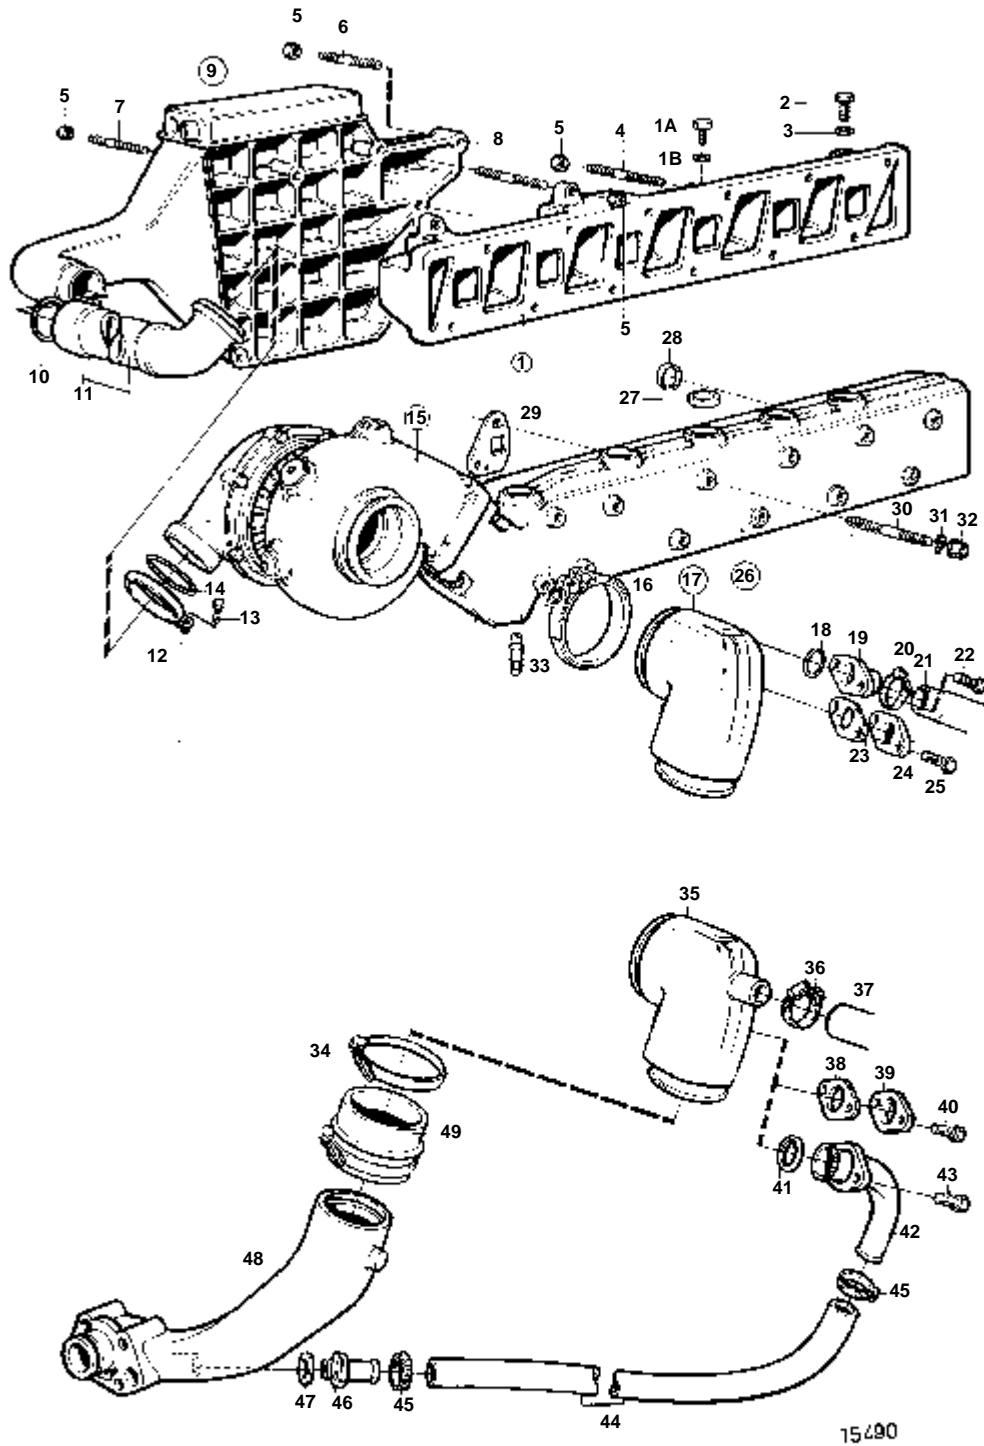

RÉF	No Pièce	QTÉ	DÉSIGNATION	NOTES
1	859300	1	Tubulure admission	
1A	960634	4	Tampon	
1B	947627	4	Joint	
2	960632	1	Bouchon	
3	947624	1	Joint	
4	924068	9	Goujon	L=50mm
	17942	1	Goujon	L=110mm
5	968862	10	Ecrou	
6	17942	1	Goujon	
7	838854	1	Goujon	
8	953049	2	Goujon	L=50mm
9		1	Refoi.air suraliment	
10	864723	1	Bague etancheite	
11	838693	1	Tube connexion	
12	838864	1	Collier serrage	
13	947542	1	Vis	
14	967944	1	Joint torique	
15		1	Turbo	
16	842993	1	Collier serrage	
17	859963	1	Coude echappement	
18	842913	1	Bague etancheite	
19	858659	1	Raccord flexible	
20	943475	1	Collier serrage	
21	944386	X	Flexible	L=370mm. Echangeur de température - coude d'échappement.
22	946544	2	Vis a bride	
23	859002	1	Joint	
24	844093	1	Bride	
25	946544	2	Vis a bride	
26	861620	1	Tuyau echappement	(861306)
27	946780	11	Bouchon capuchon	
28	838766	1	Bague etancheite	
29	876144	3	Kit joints	
30	953001	8	Goujon	L=120mm
	953002	2	Goujon	L=125mm
	953003	1	Goujon	L=130mm
	953007	1	Goujon	L=150mm
31	941908	10	Rondelle e'lasttique	
32	971095	12	Ecrou	
33	949918	1	Robinet vidange