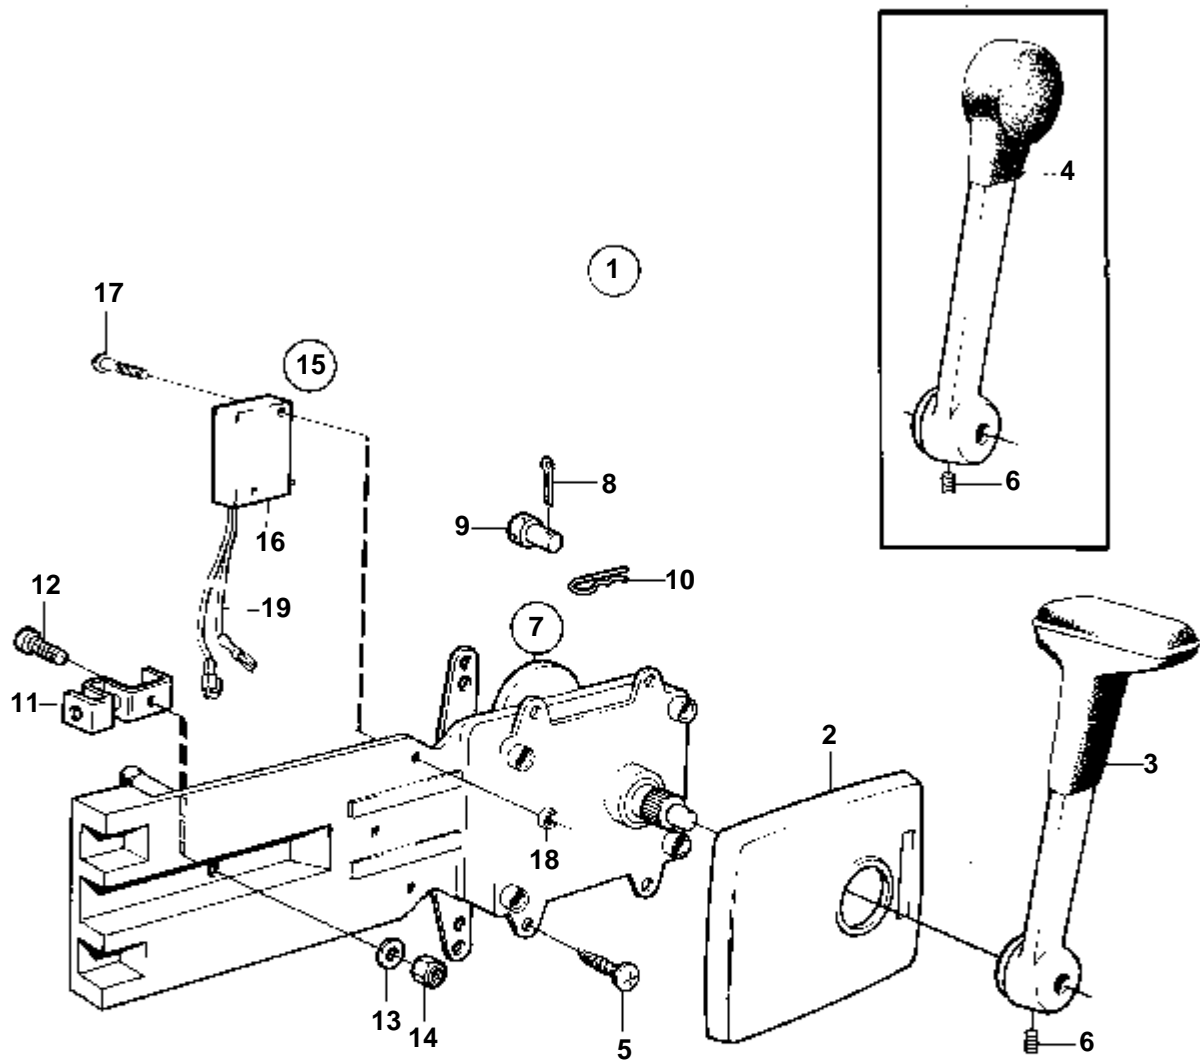

COMMON

RÉF	No Pièce	QTÉ	DÉSIGNATION	Voir	NOTES
1	1140043	1	Kit montage		
2	1140046	1	· Capot		
3	851896	2	· · Autocollant		
4		1	· · · Disque recouvrement		
5		1	· · · Autocollant		
6	839474	1	· · Plaque		
7	1140041	1	· Levier	703	
8	963678	1	· · Vis		
9	853004	1	· Bouton-poussoir		
10	947671	4	· Vis a six pans creux		
11	960138	4	· Rondelle		
12	955780	4	· Ecrou		
13	940090	4	· Rondelle		
14	841073	1	· Porte-fusible		
15	853342	1	· Fusible		5A
16	872444	1	· Raccord reducteur		
16A	925058	1	· Joint torique		
17	851600	1	Commande		
18	853423	1	· Retenue		
19	852924	1	· Clip		
20	839664	1	· Vis		
21	839638	1	· De		
22	17253	1	· Goupille fendue		
23	855352	1	Contact posit.neutre		
24	839619	1	· Kit cables		
25	850200	1	· · Interrupteur		
26		X	· · Cables et cosses de cable	124	
27	876037	1	· Ensemble relais		
28	946177	2	· Vis		
29	947536	2	· Ecrou		
30	948210	X	· Ruban serrage		

9584