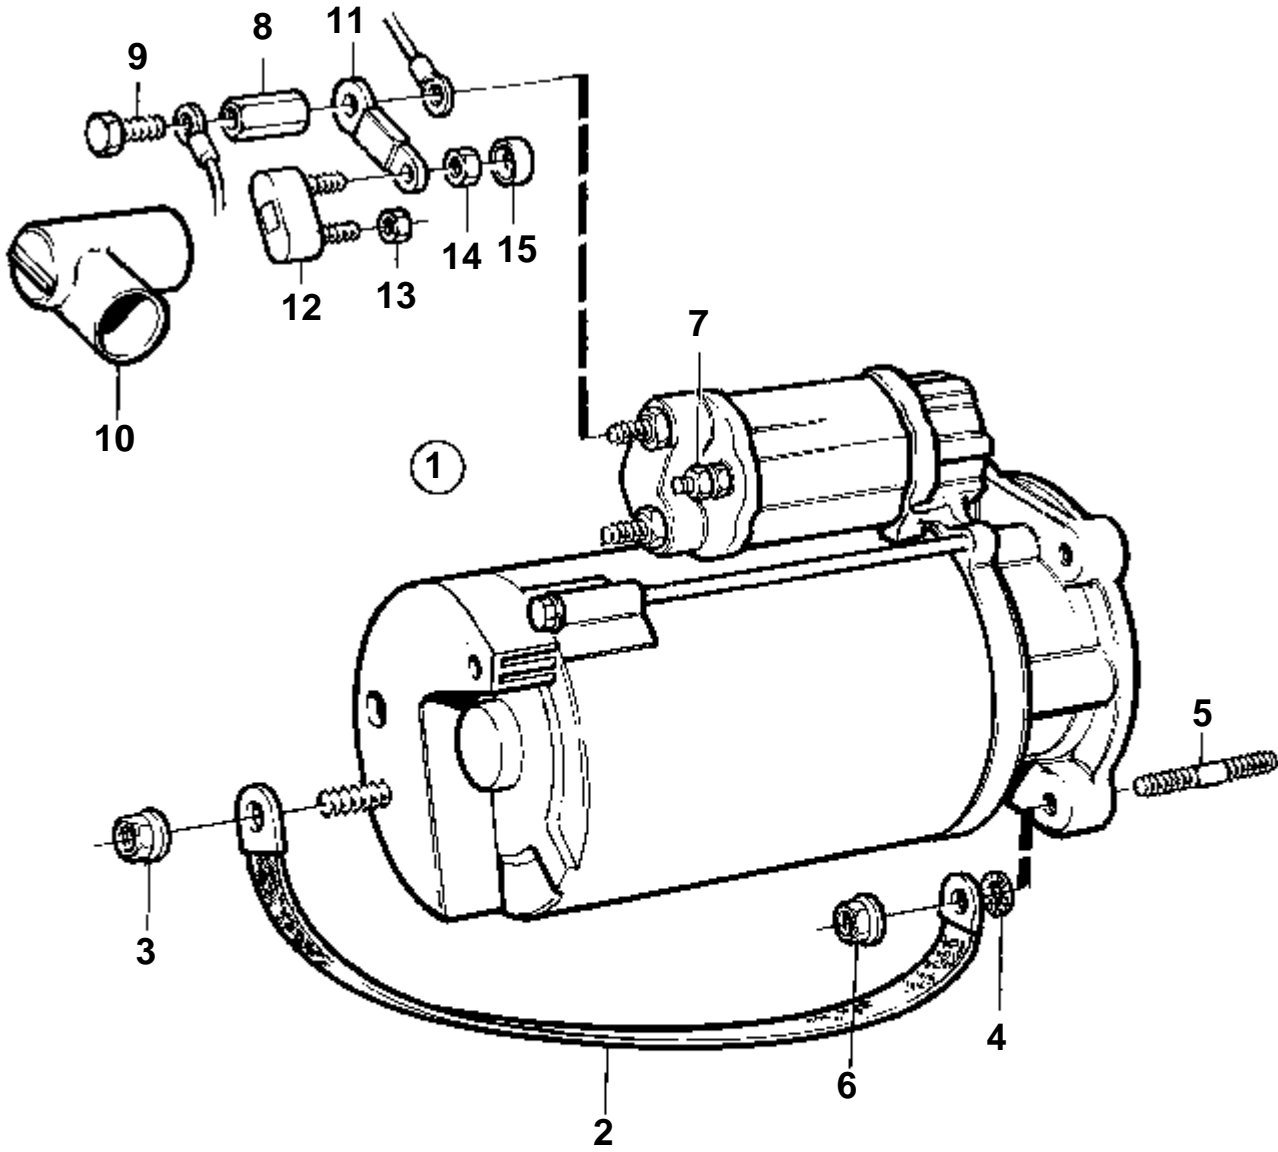

RÉF	No Pièce	QTÉ	DÉSIGNATION	Voir	NOTES
1	859252	1	Demarreur		12V
				583	
1A	838987	1	Demarreur		24V
				968	
2	968048	1	Cable masse		
3	968862	1	Ecrou		
4	945987	1	Rondelle verrouillag		
5	953067	2	Goujon		L=45mm
	953069	1	Goujon		L=50mm
6	971095	3	Ecrou		
7	965483	1	Ecrou		
8	968862	1	Ecrou		
9	953067	2	Goujon		L=45mm
	953069	1	Goujon		L=50mm
10	971095	3	Ecrou		