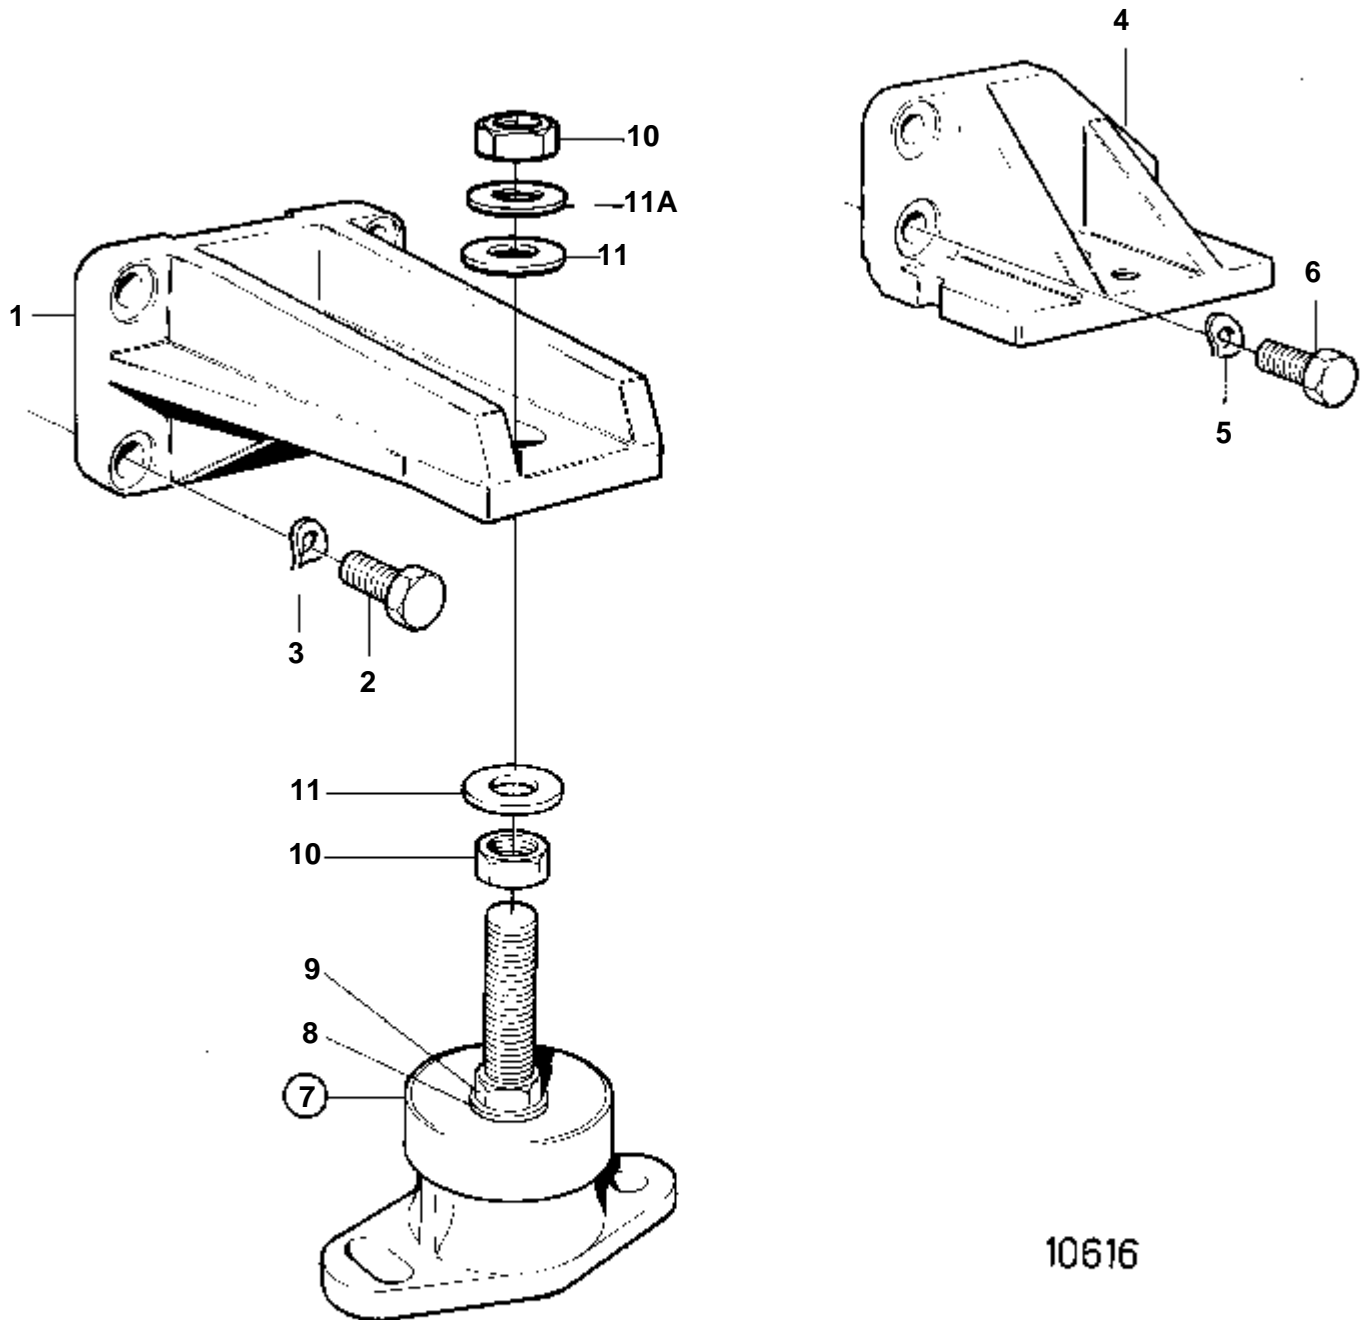

10616

RÉF	No Pièce	QTÉ	DÉSIGNATION	NOTES
1	860953	2	Console moteur	AVANT
2	965192	8	Vis a bride	L=40mm
3	940280	8	Rondelle e'lasttique	
4	860952	1	Console moteur	BB, ARRIÈRE
	860954	1	Console moteur	TB, ARRIÈRE
5	940280	6	Rondelle e'lasttique	
6	966343	6	Vis	L=35mm
7	876597	4	Ele'ment caoutchouc	
8	955900	4	· Rondelle	
9	860950	4	· Vis de réglage	
10	955806	8	· Ecrou	
11	955901	4	Rondelle	D=34mm
	978991	4	Rondelle	D=40mm
11A	941913	4	Rondelle e'lasttique