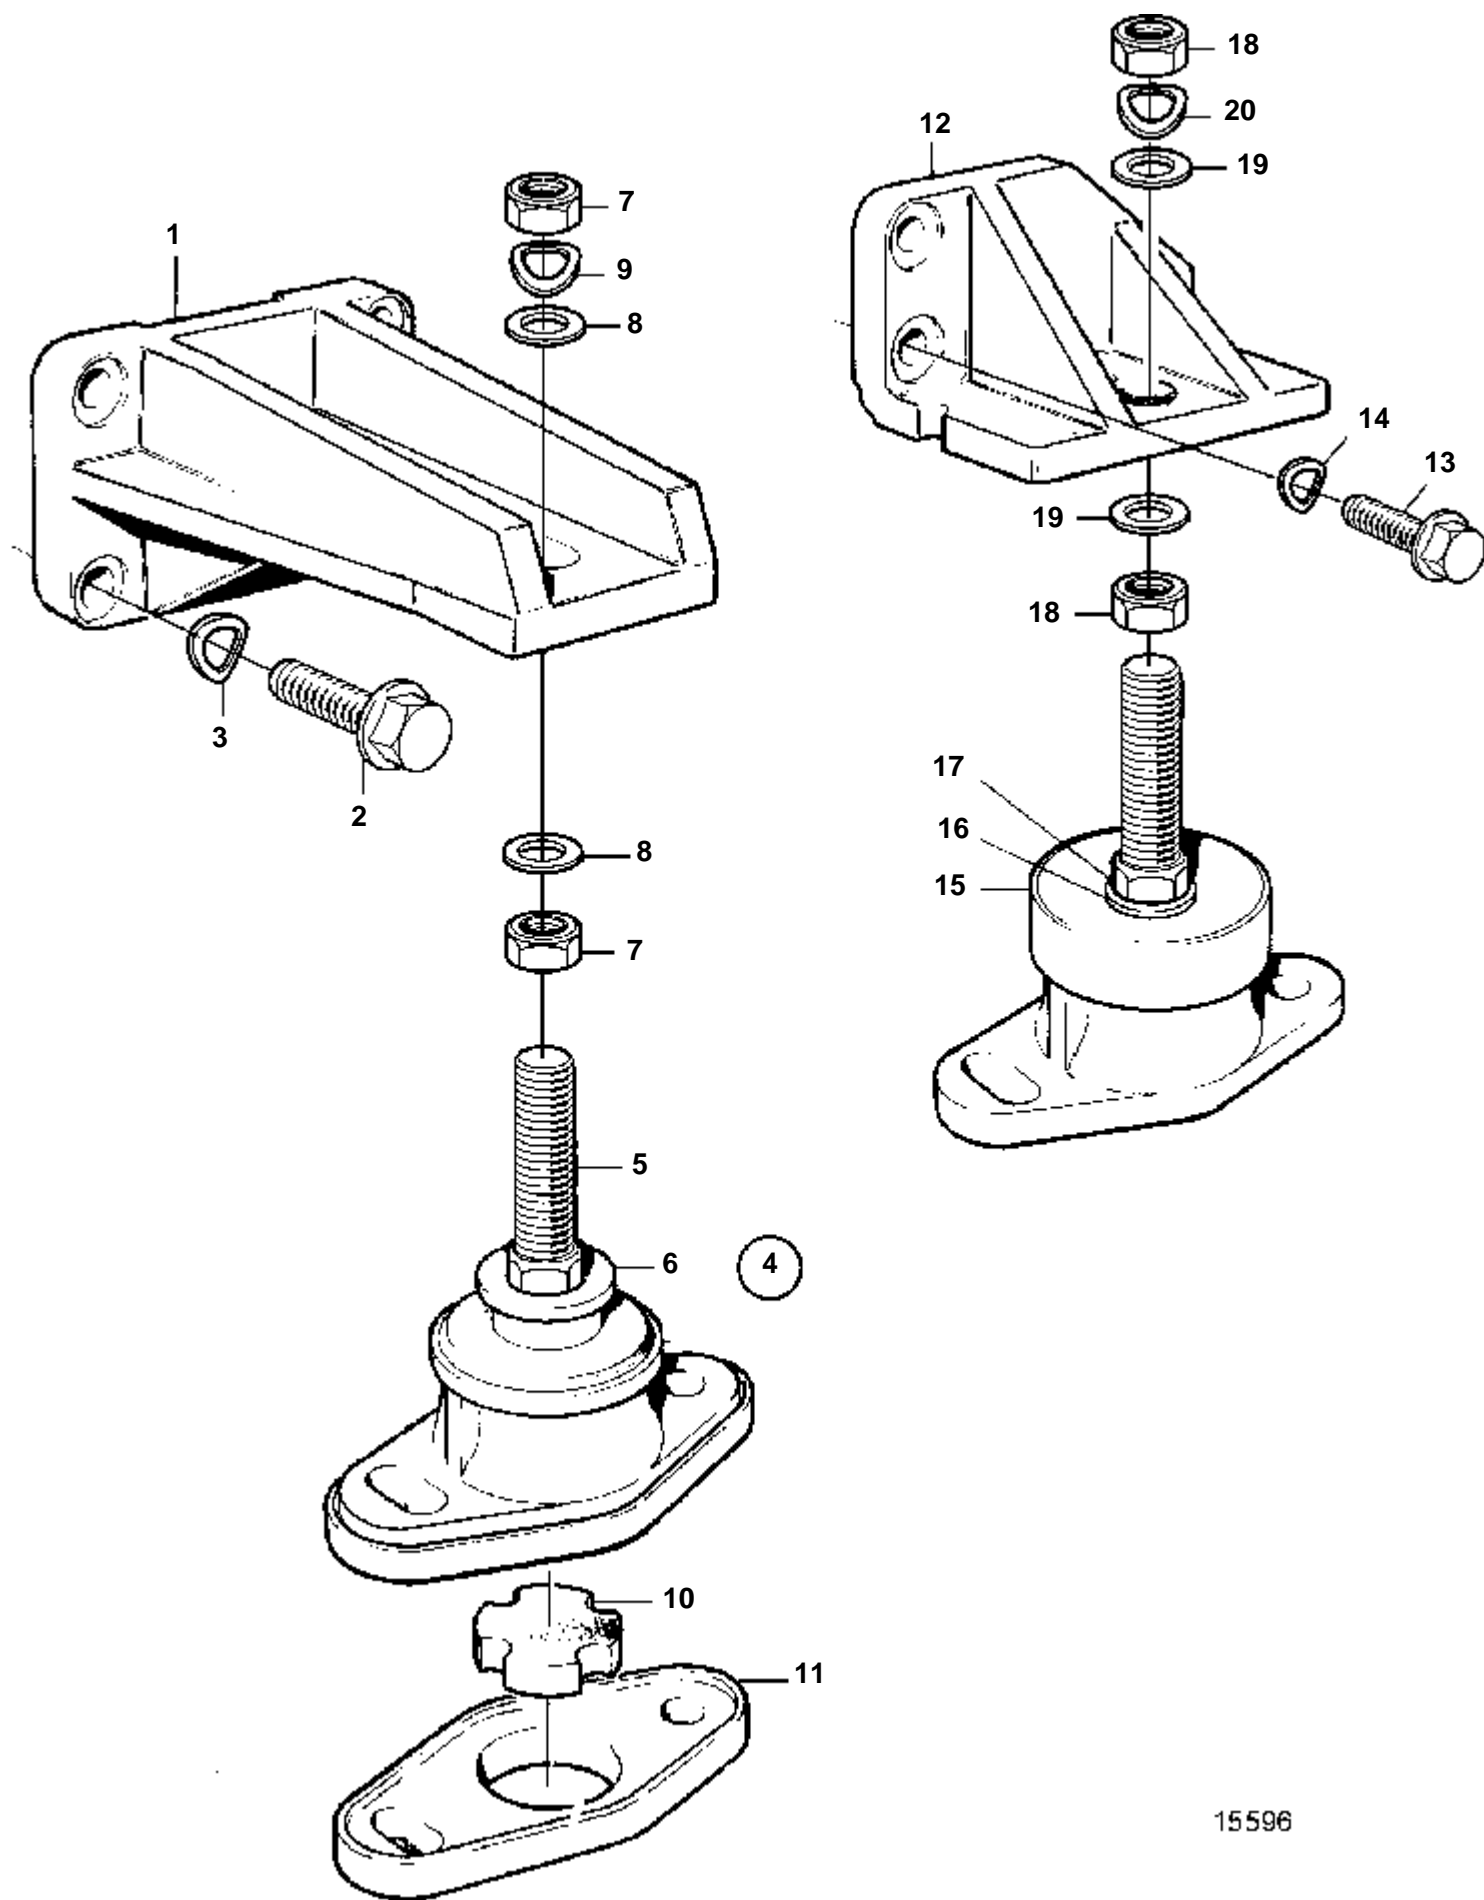

D41D, AD41D

15596

D41D, AD41D

RÉF	No Pièce	QTÉ	DÉSIGNATION	NOTES
1	860953	2	Console moteur	
2	965192	7	Vis a bride	L=40mm
	965193	1	Vis	L=50mm
3	940280	8	Rondelle e'lasttique	
4	876596	2	Ele'ment caoutchouc	
5	860950	2	· Vis de réglage	
6	843298	2	· Rondelle	
7	843323	2	· Ele'ment caoutchouc	
8	955806	4	Ecrou	
9	955901	2	Rondelle	D=34mm
	978991	2	Rondelle	D=40mm
10	941913	2	Rondelle e'lasttique	
11	843299	2	Disque caoutchouc	
12	843286	2	Dessous	
13	860952	1	Console moteur	BB
	860954	1	Console moteur	TB
14	965225	6	Vis a bride	D41
	965225	4	Vis a bride	AD41
	965226	2	Vis a bride	AD41
15	940280	6	Rondelle e'lasttique	D41
	940280	4	Rondelle e'lasttique	AD41
	955897	2	Rondelle	AD41
16	876597	2	Ele'ment caoutchouc	
17	955900	2	· Rondelle	
18	860950	2	· Vis de réglage	
19	955806	4	Ecrou	
20	955901	2	Rondelle	D=34mm
	978991	2	Rondelle	D=40mm