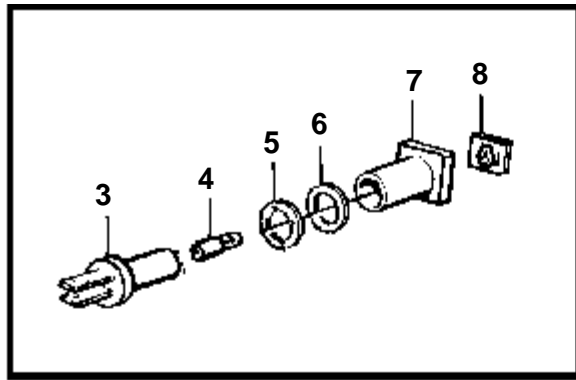

15566

RÉF	No Pièce	QTÉ	DÉSIGNATION	NOTES
1		1	Temoin niveau	12V
2	866831	1	· Detecteur	
3	808175	1	· Porte-lampe	
4	19923	1	· Ampoule	12V
5	967583	1	· Retenue	
6	829714	1	· Joint	
7	838455	1	· Retenue	
8	866853	1	· Ruban symbole	
9		X	Equipement électrique	
		X	Cables et cosses de cable	
10	866841	1	Jauge	
11		1	· Vis	
12		1	· Flexible