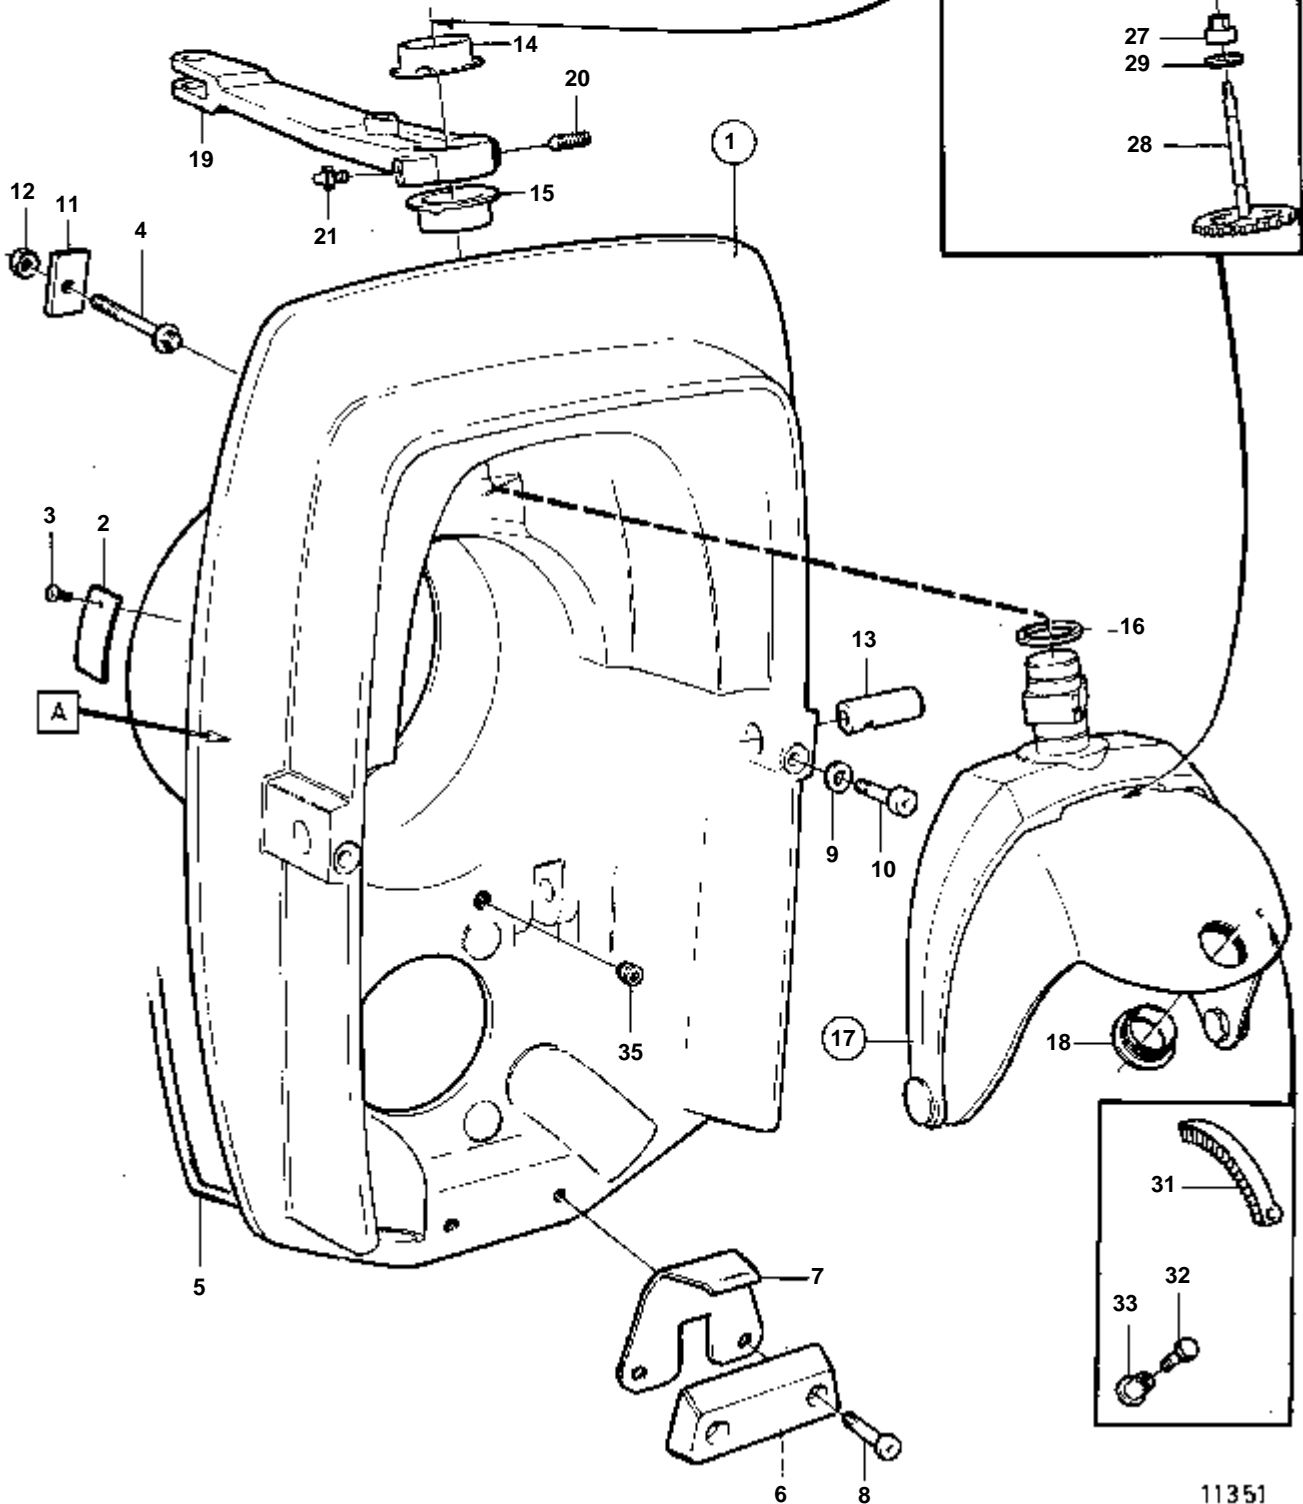

SP-C1, DP-D1

11351

SP-C1, DP-D1

RÉF	No Pièce	QTÉ	DÉSIGNATION	Voir	NOTES
1	876630	1	Bouclier		
2	853706	1	· Plaque type		
3	804269	2	· Vis commande		
4	853595	6	Goujon		
5	852868	X	Lisse etancheite		L=1750mm
6	852835	1	Electrode zinc		ALT
	873178	1	Anode au magnésium		ALT. Pour utilisation dans des eaux douces.
7	872963	1	Tole support		
8	946541	2	Vis		
9	941670	2	Rondelle		
10	963699	2	Vis		
11	852866	6	Rondelle		
12	963108	6	Ecrou		
13	872493	2	Axe		
14	854705	1	Bague		
15	854704	1	Bague		
16	977313	1	Bague etancheite		
17	872845	1	Kit fourche de comm		
18	853048	1	· Bague		
19	872722	1	Levier attaque		
20	947904	1	Vis butee		
21	914169	1	Graisneur		
22	1140667	1	Flexible echappement		
23	955991	1	Joint torique		
24	853039	1	Console		
25	955298	1	Vis		
26	872355	1	Douille entretoise		
27	851430	1	Bague		
28	852984	1	Pignon		
29	966207	1	Bague etancheite		
30	925050	1	Joint torique		
31	872812	1	Segment dente		
32	853759	1	Vis		
33	853760	1	Ecrou rivet		
34	948210	1	Ruban serrage		
35	853215	2	Tampon		
36	897745	1	Joint		
37	839091	1	Flexible		
38	952635	1	Collier serrage		
39	955512	1	Vis		
40		1	Cable de commande	231