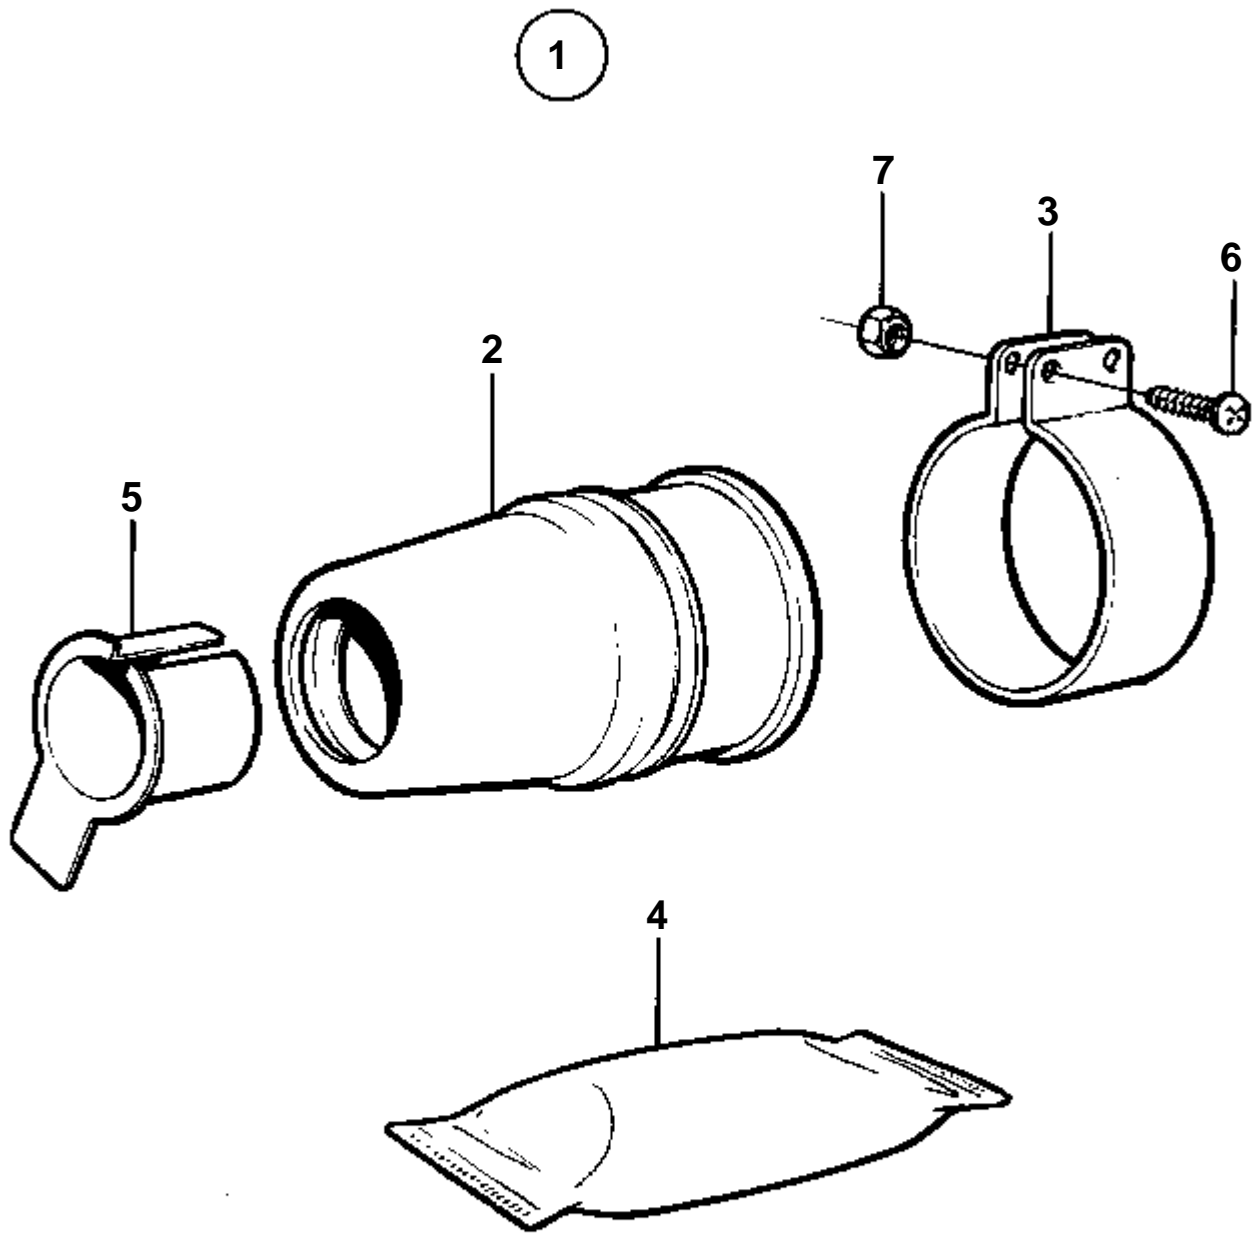

6147

RÉF	No Pièce	QTÉ	DÉSIGNATION
1	828527	1	Joint
2		1	· Lisse etancheite
3	828528	1	· Collier serrage
4	828250	1	· Graisse
5		1	· Douille
6	963684	2	· Vis
7	966170	2	· Ecrou

9643

RÉF	No Pièce	QTÉ	DÉSIGNATION	NOTES
1	859016	1	Presse-étoupe	D=40mm
2		1	· Presse-étoupe	
3		1	· Glande	
4	963568	2	· Vis	
5	17624	2	· Erou	
6	859008	4	· Presse-e'toupe	
7		1	· Flexible	
8	961673	4	· Collier serrage	
9	833842	1	· Flexible	
10	827184	1	· Presse a'graisse	
11		1	· · Couvercle extremite	
12	948087	2	· · Rondelle	
13	950354	1	· · Contre-ecrou	
14	815579	1	· · Manchette de cuir	
15		1	· · Goupille	