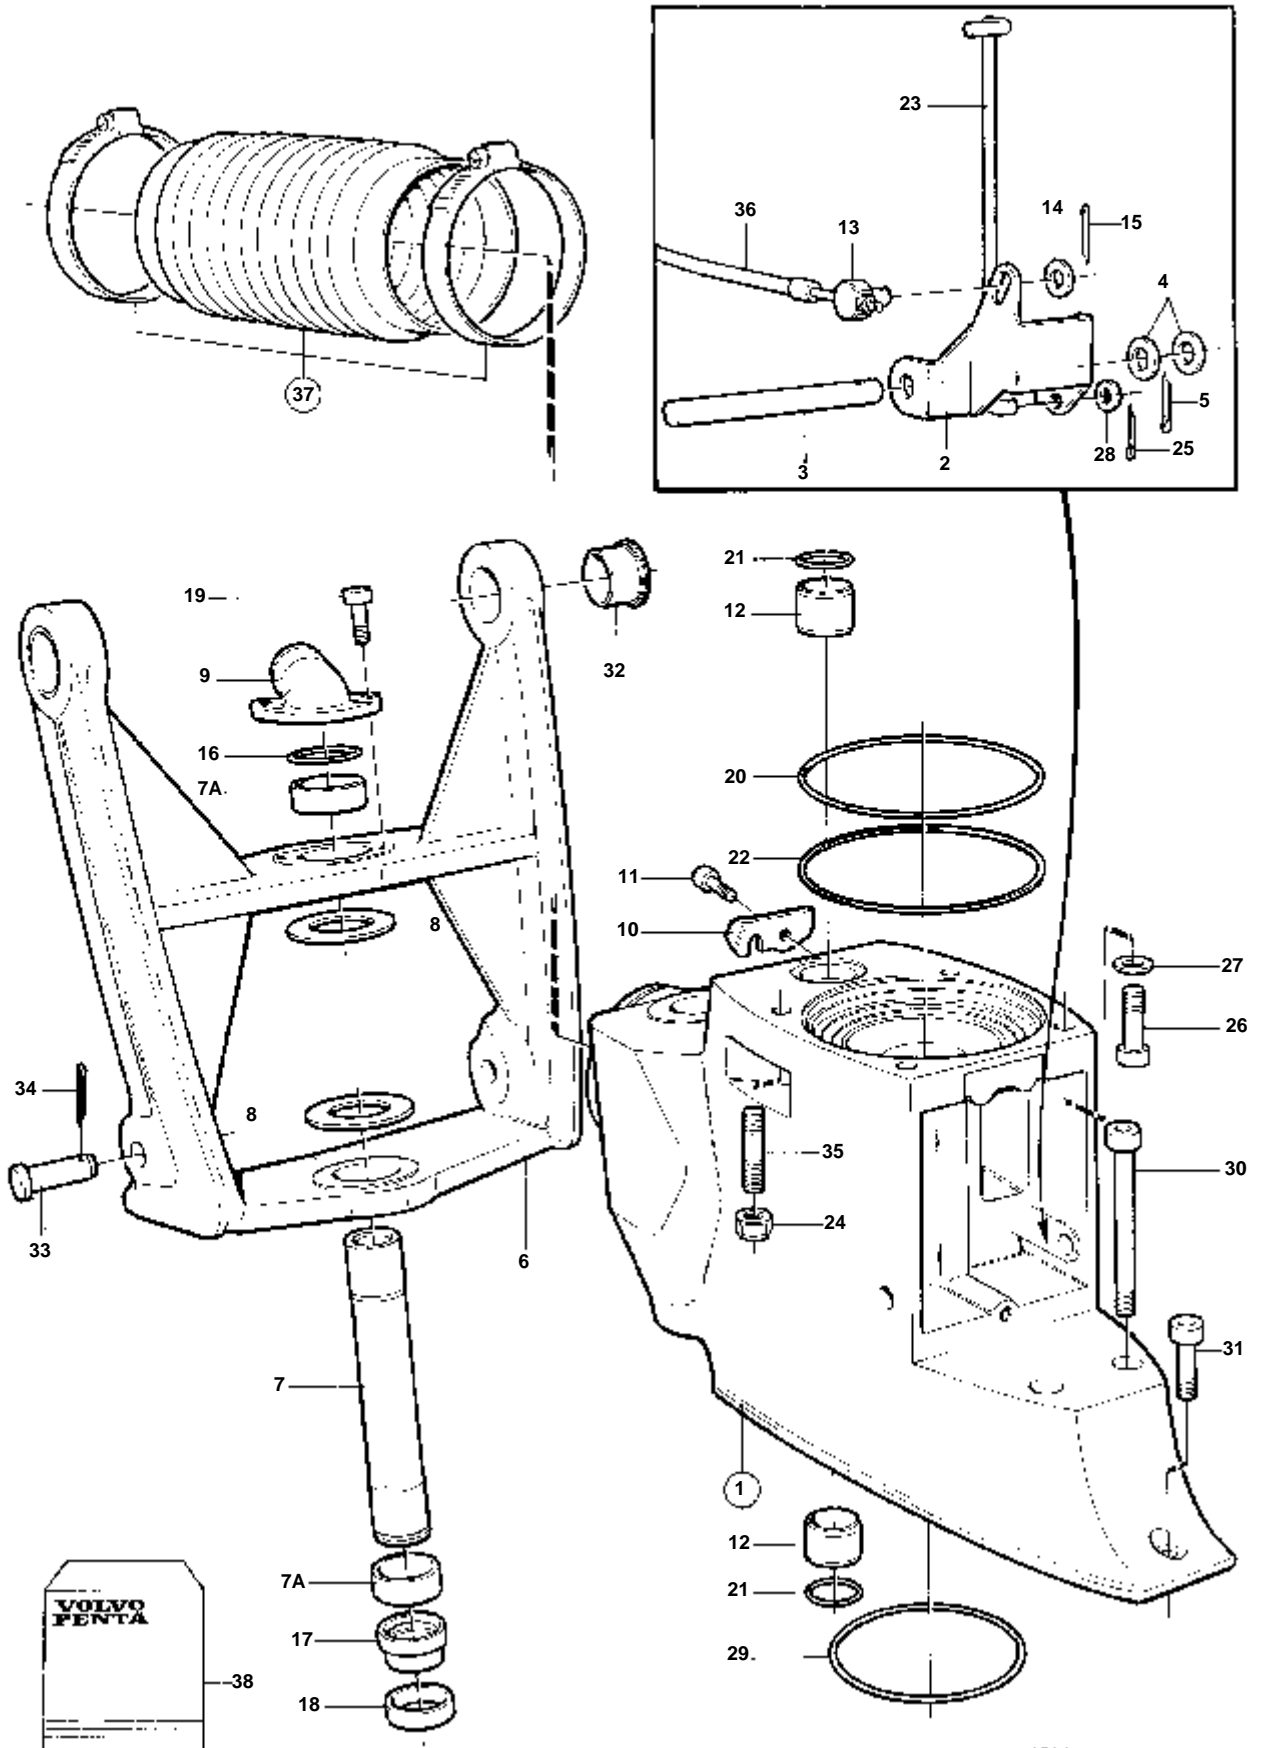

DP-D1

15161

DP-D1

RÉF	No Pièce	QTÉ	DÉSIGNATION	Voir	NOTES
1	872850	1	Boitier intermediair		
2	872977	1	· Etrier de changem		
3	897447	1	· Arbre		
4	897511	2	· Rondelle		
5	17253	1	· Goupille fendue		Inclus dans le kit de joint.
6	872853	1	Fourche de suspensio		
7	872753	1	Arbre direction		
7A	872756	2	Bague de palier		
8	872754	2	Disque de butée		
9	872752	1	Raccord flexible		
10	872940	1	Fixe-cable		
11	940168	1	Vis		
12	872986	2	Douille		
13	804312	1	De		
14	940191	1	Rondelle		
15	17276	1	Goupille fendue		Inclus dans le kit de joint.
16	979254	1	Joint torique		
17	872792	1	Retenue		
18	872755	1	Joint		Inclus dans le kit de joint.
19	940169	2	Vis		
20	925259	1	Joint torique		Inclus dans le kit de joint.
21	125017	2	Joint torique		Inclus dans le kit de joint.
22	941826	X	Cale réglage		E=0,05mm
	941827	X	Cale réglage		E=0,20 mm
	948230	X	Cale réglage		E=0,35mm
23	872822	1	Tige de commande		
24	941885	2	Ecrou		
25	17253	1	Goupille fendue		Inclus dans le kit de joint.
26	959456	2	Vis a six pans creux		
27	853095	2	Rondelle		
28	940191	1	Rondelle		
29	925256	1	Joint torique		Inclus dans le kit de joint.
30	941808	2	Vis		
31	941809	1	Vis		
32	876507	1	Jeu bagues		Inclus dans le kit de joint.
33	872126	2	Boulon a trou goupil		
34	967707	2	Goupille fendue		
35	977241	2	Goujon		
36		1	Cable de commande	231	
37		1	Jeu soufflet	591	
38	876266	1	Kit joints, engrenage superieur		VOIR GROUPE 99
	876267	1	Kit joints, engrenage inferieur		VOIR GROUPE 99