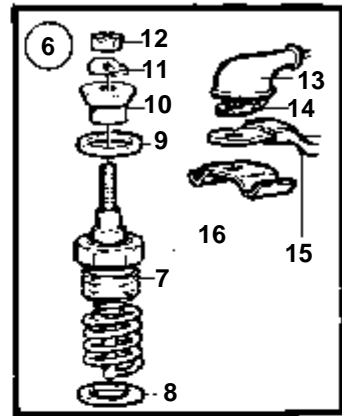

COMMON

1

11082

COMMON

RÉF	No Pièce	QTÉ	DÉSIGNATION	NOTES
1	860935	1	Jeu de bougies	Pour un système électrique de 12V.
2	860339	1	· Relais	
3	858937	1	· Console	
4	965199	1	· Vis	
5	965483	1	· Ecrou	
6	876132	1	· Jeu de bougies	
7		2	· · Bougie prechauffage	
8	859211	2	· · Bague etancheite	
9		2	· · Joint torique	
10	859328	2	· · Douille pression	
11	941905	2	· · Rondelle e'lasttique	
12	965483	2	· · Ecrou	
13	673580	1	· Col caoutchouc	
14	860173	1	· Kit cables	ALT
15	859450	1	· Rail	ALT
16	860044	1	· Pont	ALT