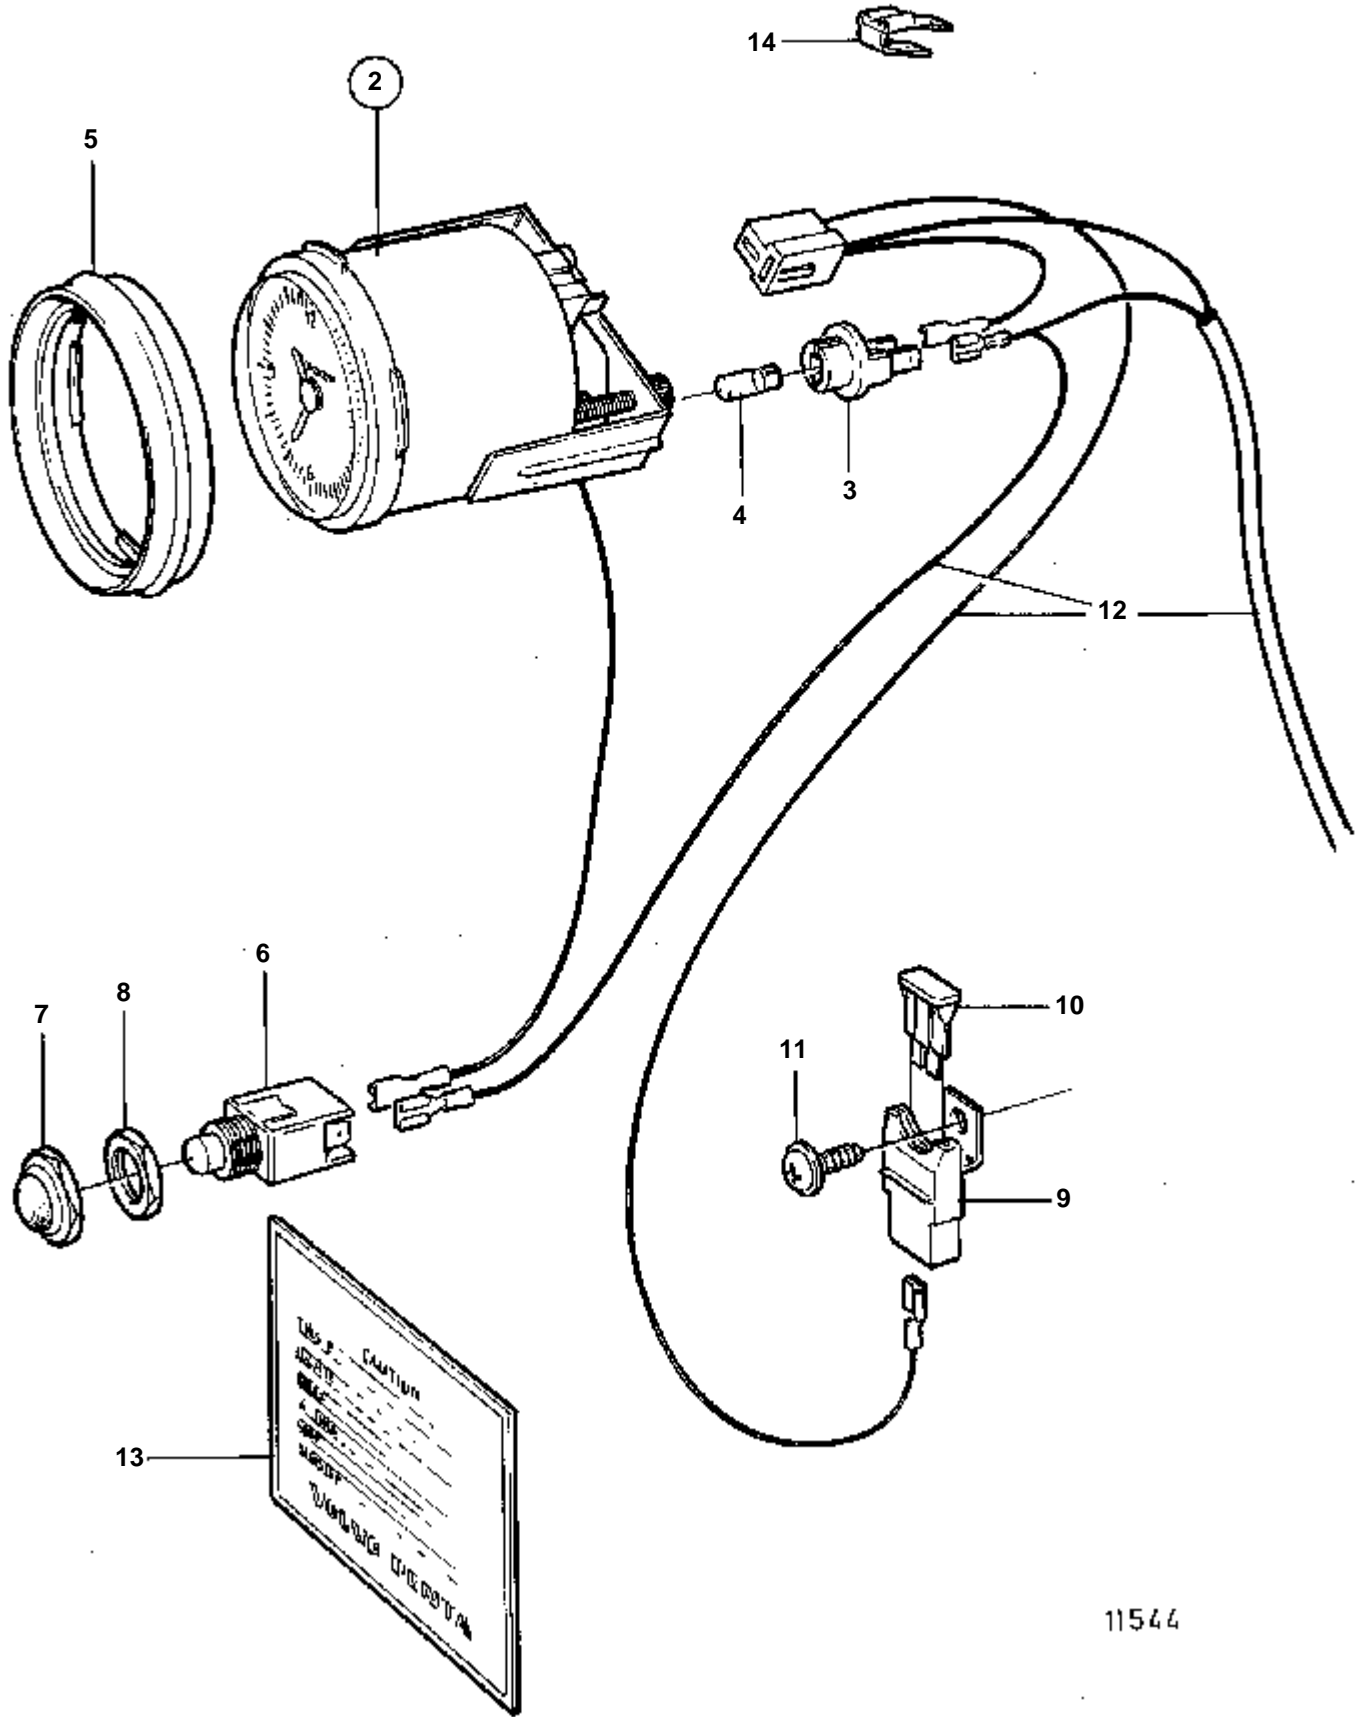

COMMON

1

11544

COMMON

RÉF	No Pièce	QTÉ	DÉSIGNATION	NOTES
1	1140597	1	Kit montre	
2	856814	1	· Montre	
3	863945	1	· · Porte-lampe	
4	863946	1	· · Ampoule	
5	858643	1	· Bague frontale	
6	828584	1	· Interrupteur	
7	828586	1	· Ecrou	
8	872407	1	· Ecrou	
9	1323312	1	· Porte-fusible	
10	969115	1	· Fusible	
11	965391	1	· Vis	3A (965391)
12	872492	1	· Kit cables	
13	841242	1	· Autocollant	
14	943950	1	· Casse de cables