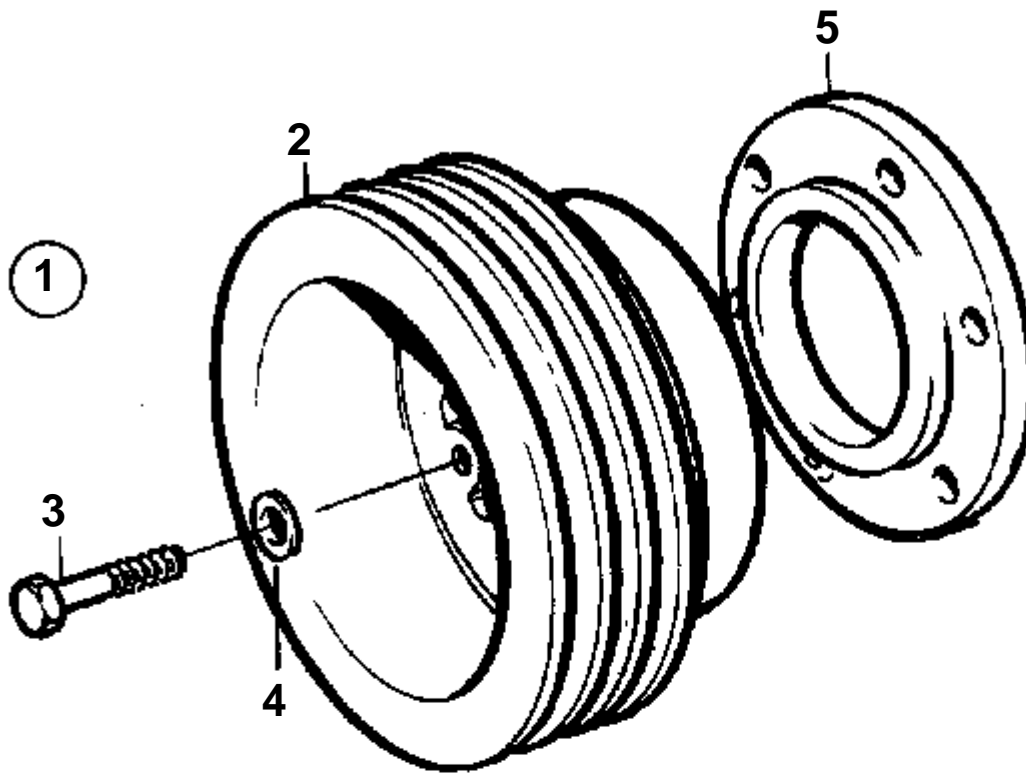

RÉF	No Pièce	QTÉ	DÉSIGNATION
1	861158	1	Poulie
2	861154	1	· Poulie
3	963233	6	· Vis
4	941907	6	· Rondelle e'lasttique
5	860870	1	· Entretoise