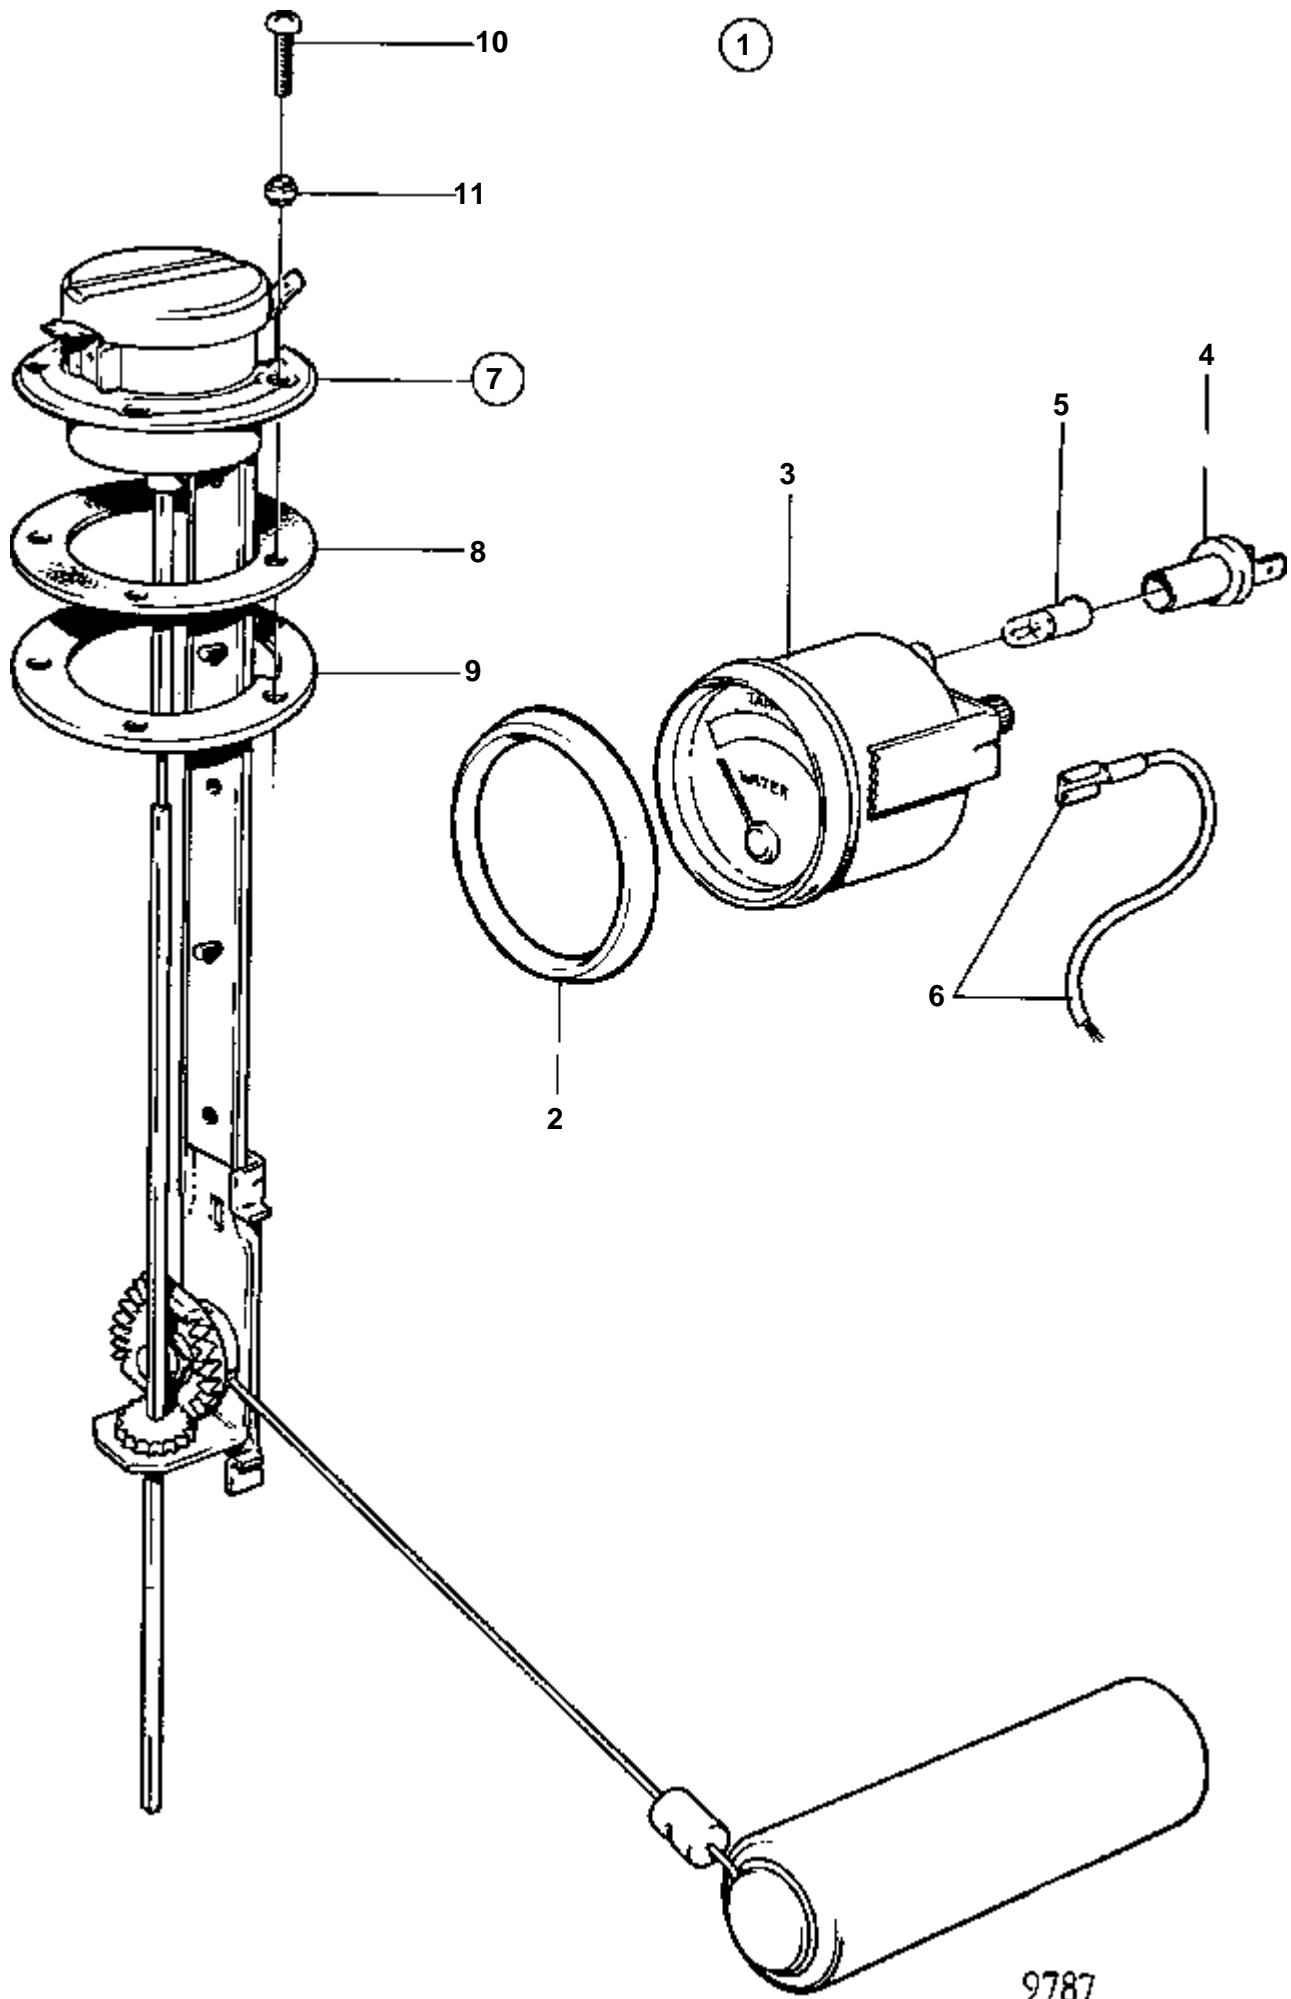

RÉF	No Pièce	QTÉ	DÉSIGNATION	Voir	NOTES
1	1140461	1	Jeu gauge carburant		(858879)
2	858643	1	· Bague frontale		
3	863940	1	· Jauge carburant		
4	863945	2	· · Porte-lampe		Pour instrument d'ancien modèle, une ampoule blanche 19923 et une douille 808175 doivent être utilisées. ROUGE. Pour instrument d'ancien modèle, une ampoule blanche 19923 et une douille 808175 doivent être utilisées.
5	863946	2	· · Ampoule		
6		X	· Cables et cosses de cable	124	
7	837999	1	· Flotteur de jauge		
8	89865	1	· · Joint		
9	834480	1	· · Bride		
10	956078	4	· · Vis		
	956081	1	· · Vis		
11	834481	5	· · Joint		