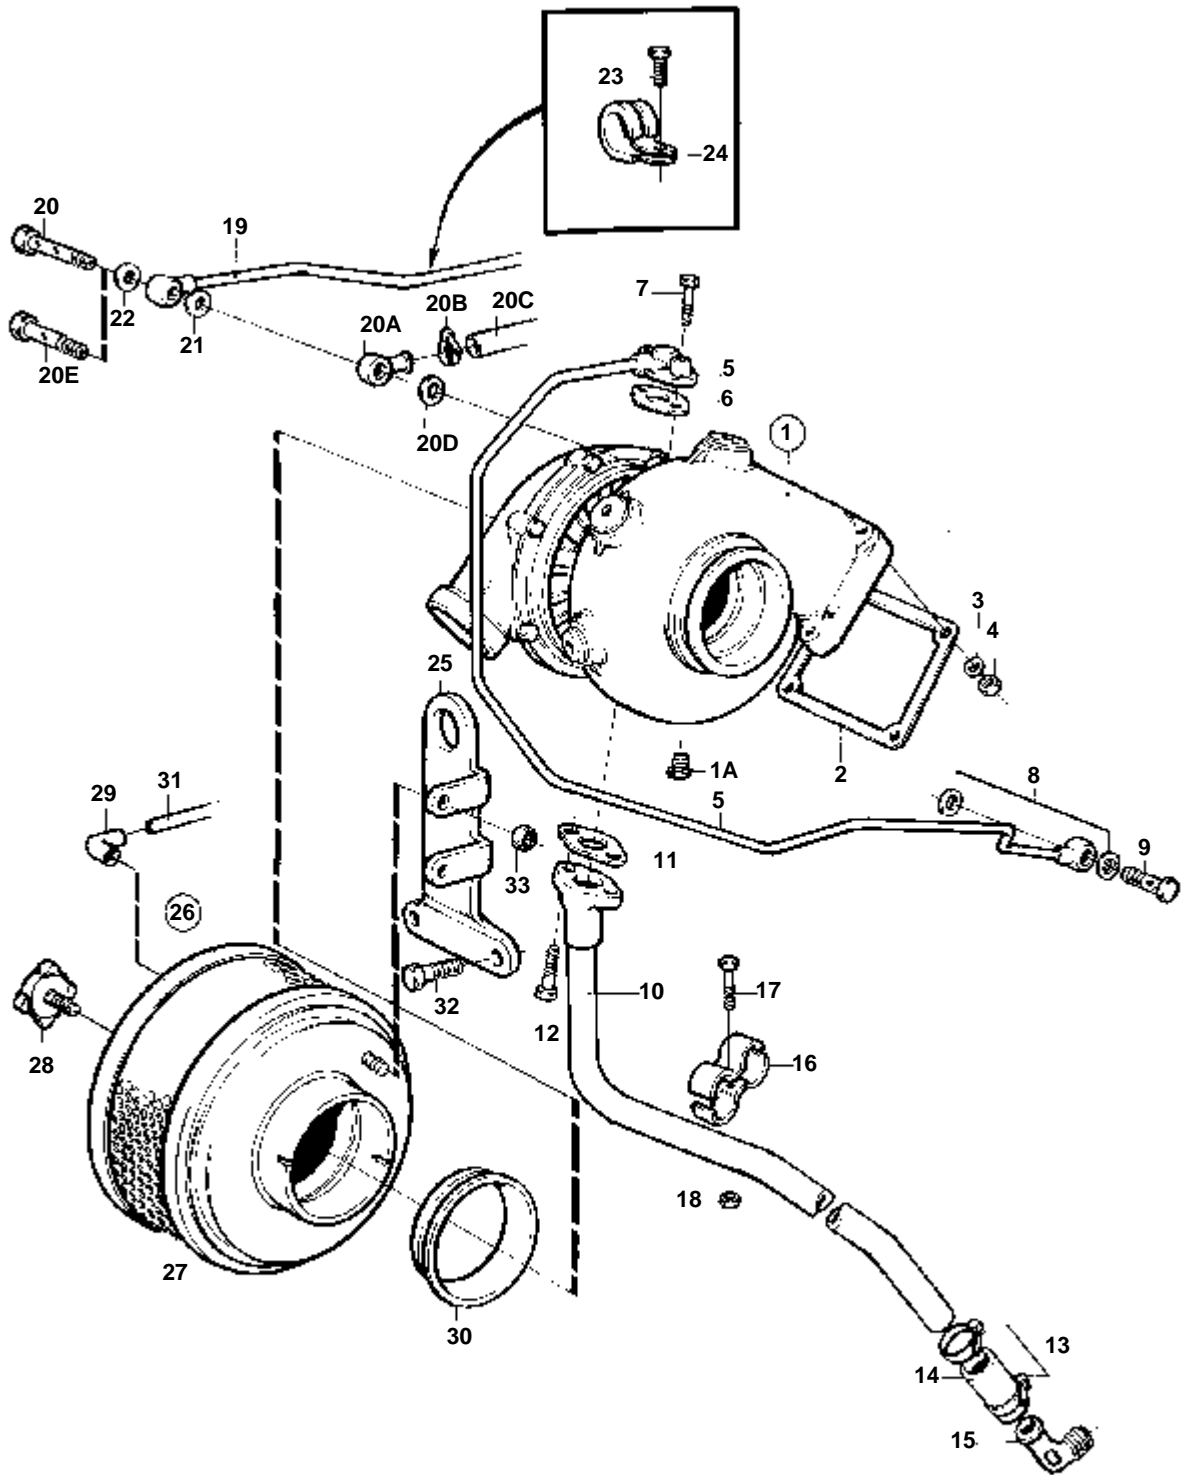

11497

RÉF	No Pièce	QTÉ	DÉSIGNATION	Voir	NOTES
1	861260	1	Turbo		No produit. 868666, 868667, 868668, 868669, 868670, 868671.
	3802070	1	Turbo, échange		Echange standard
	860916	1	Turbocompresseur	1697	H.D. No produit. 868672, 868673, 868674, 868675.
				860	
1A	192134	1	Bouchon		
2	859111	1	Joint		
3	955895	4	Rondelle		
4	940183	4	Ecrou		
5	838869	1	Conduit huile pressi		
6	420641	1	Joint		
7	945444	1	Vis a bride		L=25mm
	946671	1	Vis a bride		L=30mm
8	969011	2	Joint		
9	25167	1	Vis creuse		
10	838820	1	Tuyau de retour d'hu		
11	860105	1	Joint		
12	945444	2	Vis a bride		
13	943474	2	Collier serrage		
14	466328	1	Durit caoutchouc		
15	843879	1	Raccord angulaire		
16	820851	2	Collier serrage		
17	968855	1	Vis a bride		
18	945407	1	Ecrou accouplement		
19	860215	1	Flexible purge		Turbo - boîtier de thermostat.
	860215	1	Flexible purge		REFR. QUILLE. Turbo - boîtier de thermostat.
20	947975	1	Vis creuse		H.E, M12
20A	858750	1	Raccord banjo		H.E
20B	945652	1	Collier serrage		H.E
20C	942700	X	Flexible		H.E. Vase d'expansion - turbo.
20D	11994	1	Joint		H.E
20E		1	Vis creuse		REFR. QUILLE
21	11994	1	Joint		
22	11994	1	Joint		
23	965175	2	Vis		
24	952624	2	Collier serrage		
25	838829	1	Console		
26	861434	1	Filtre air		
			Bulletins 44-47	44-47-EN	Nouveau filtre à air pour les moteurs des séries 31, 41 et TAMD42WJ
27	858488	1	· Cartouche filtre		
28	859729	1	· Bouton		
29	861391	1	· Manchon caoutchouc		
30	838855	1	Bague etancheite		
31	946234	X	Tuyau		L=380mm
32	973083	2	Vis a bride		
33	945407	2	Ecrou accouplement