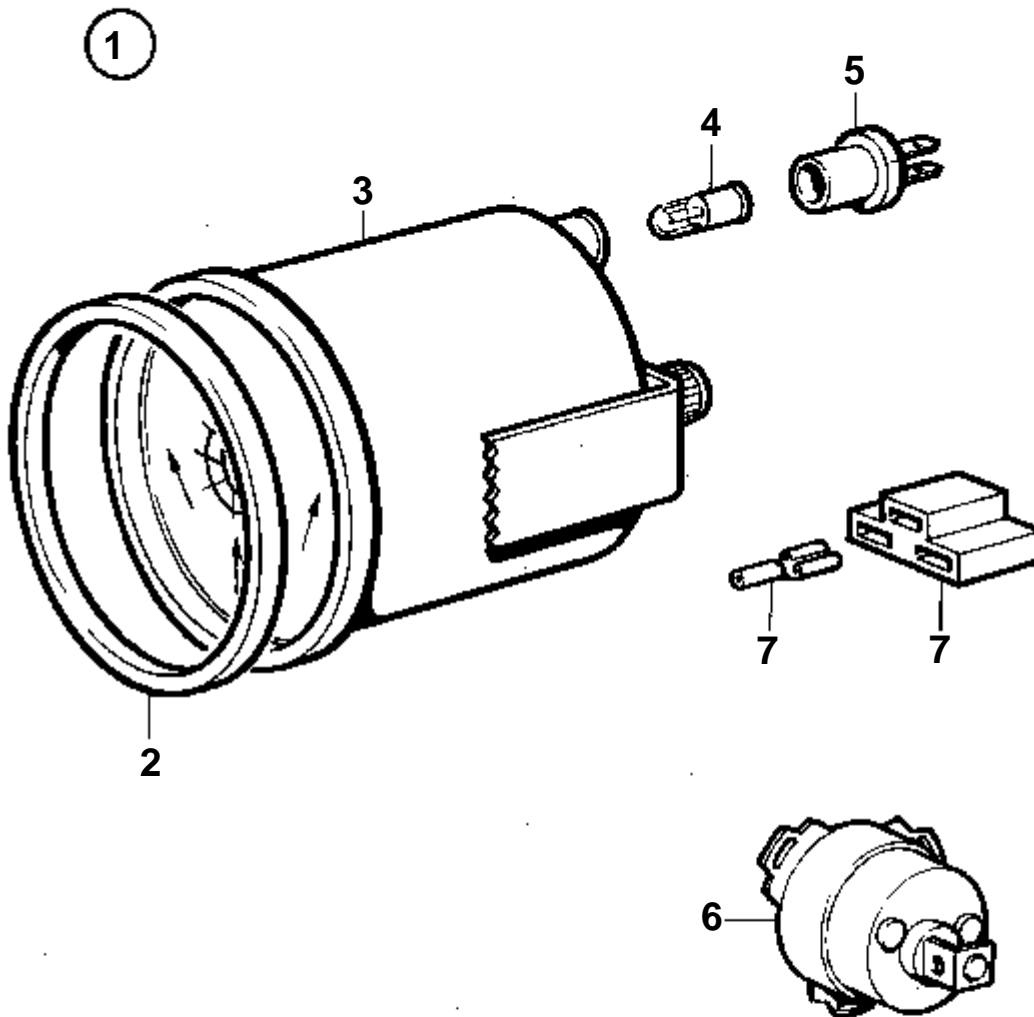

COMMON

10036

COMMON

RÉF	No Pièce	QTÉ	DÉSIGNATION	Voir	NOTES
1	858884	1	Jeu indicateur gouve		REPLACE PAR 1140465
2	858643	1	· Bague frontale		
3	863944	1	· Indicateur gouvernai		(828698)
4	863946	1	· · Ampoule		
5	863945	1	· · Porte-lampe		Pour instrument de référence 828698 une ampoule blanche 19923 et une douille 808175 doivent être utilisées.
6	837772	1	· Capteur de position		
7		X	· Cables et cosses de cable	124	