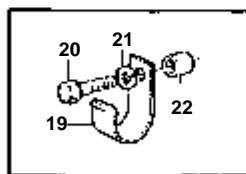

11489

D41D, AD41D

RÉF	No Pièce	QTÉ	DÉSIGNATION	Voir	NOTES
1	860629	1	Pompe eau mer		
				556	
2	858467	1	Flasque entrainement		
3	968971	1	Joint torique		
4	946173	2	Vis a bride		
5	949315	1	Flexible		L=60mm
6	943476	2	Collier serrage		
7	860631	1	Filtre eau mer		
8	842722	1	· Couvercle		
9	860687	1	· Crepine		
10	842724	1	· Joint		
11	842982	1	· Plateau pression		
12	860611	1	Console		
13	946470	1	Vis a bride		L=35mm
	948217	1	Vis a bride		L=45mm
14	944926	4	Vis a bride		
15	860689	1	Flexible		Entrée- pompe á eau de mer.
16	961669	2	Collier serrage		
17	861018	1	Flexible		Filtre á eau de mer - refroidisseur d'huile.
18	943476	1	Collier serrage		
19	857045	1	Collier serrage		
20	945444	1	Vis a bride		
21	955894	1	Rondelle		
22	843075	1	Douille		
23	860701	1	Console		
24	860700	1	Collier serrage		
25	946671	1	Vis a bride		
26	861387	1	Console		
27	947760	1	Vis a bride		
28	952640	1	Collier serrage		ALT, P.S
29	946544	1	Vis a bride		ALT, P.S
30	949278	1	Contre-ecrou		ALT, P.S
31	846780	1	Console		ALT
32	965181	1	Vis		ALT
33	952640	1	Collier serrage		ALT
34	968855	1	Vis a bride		ALT
35	955893	1	Rondelle